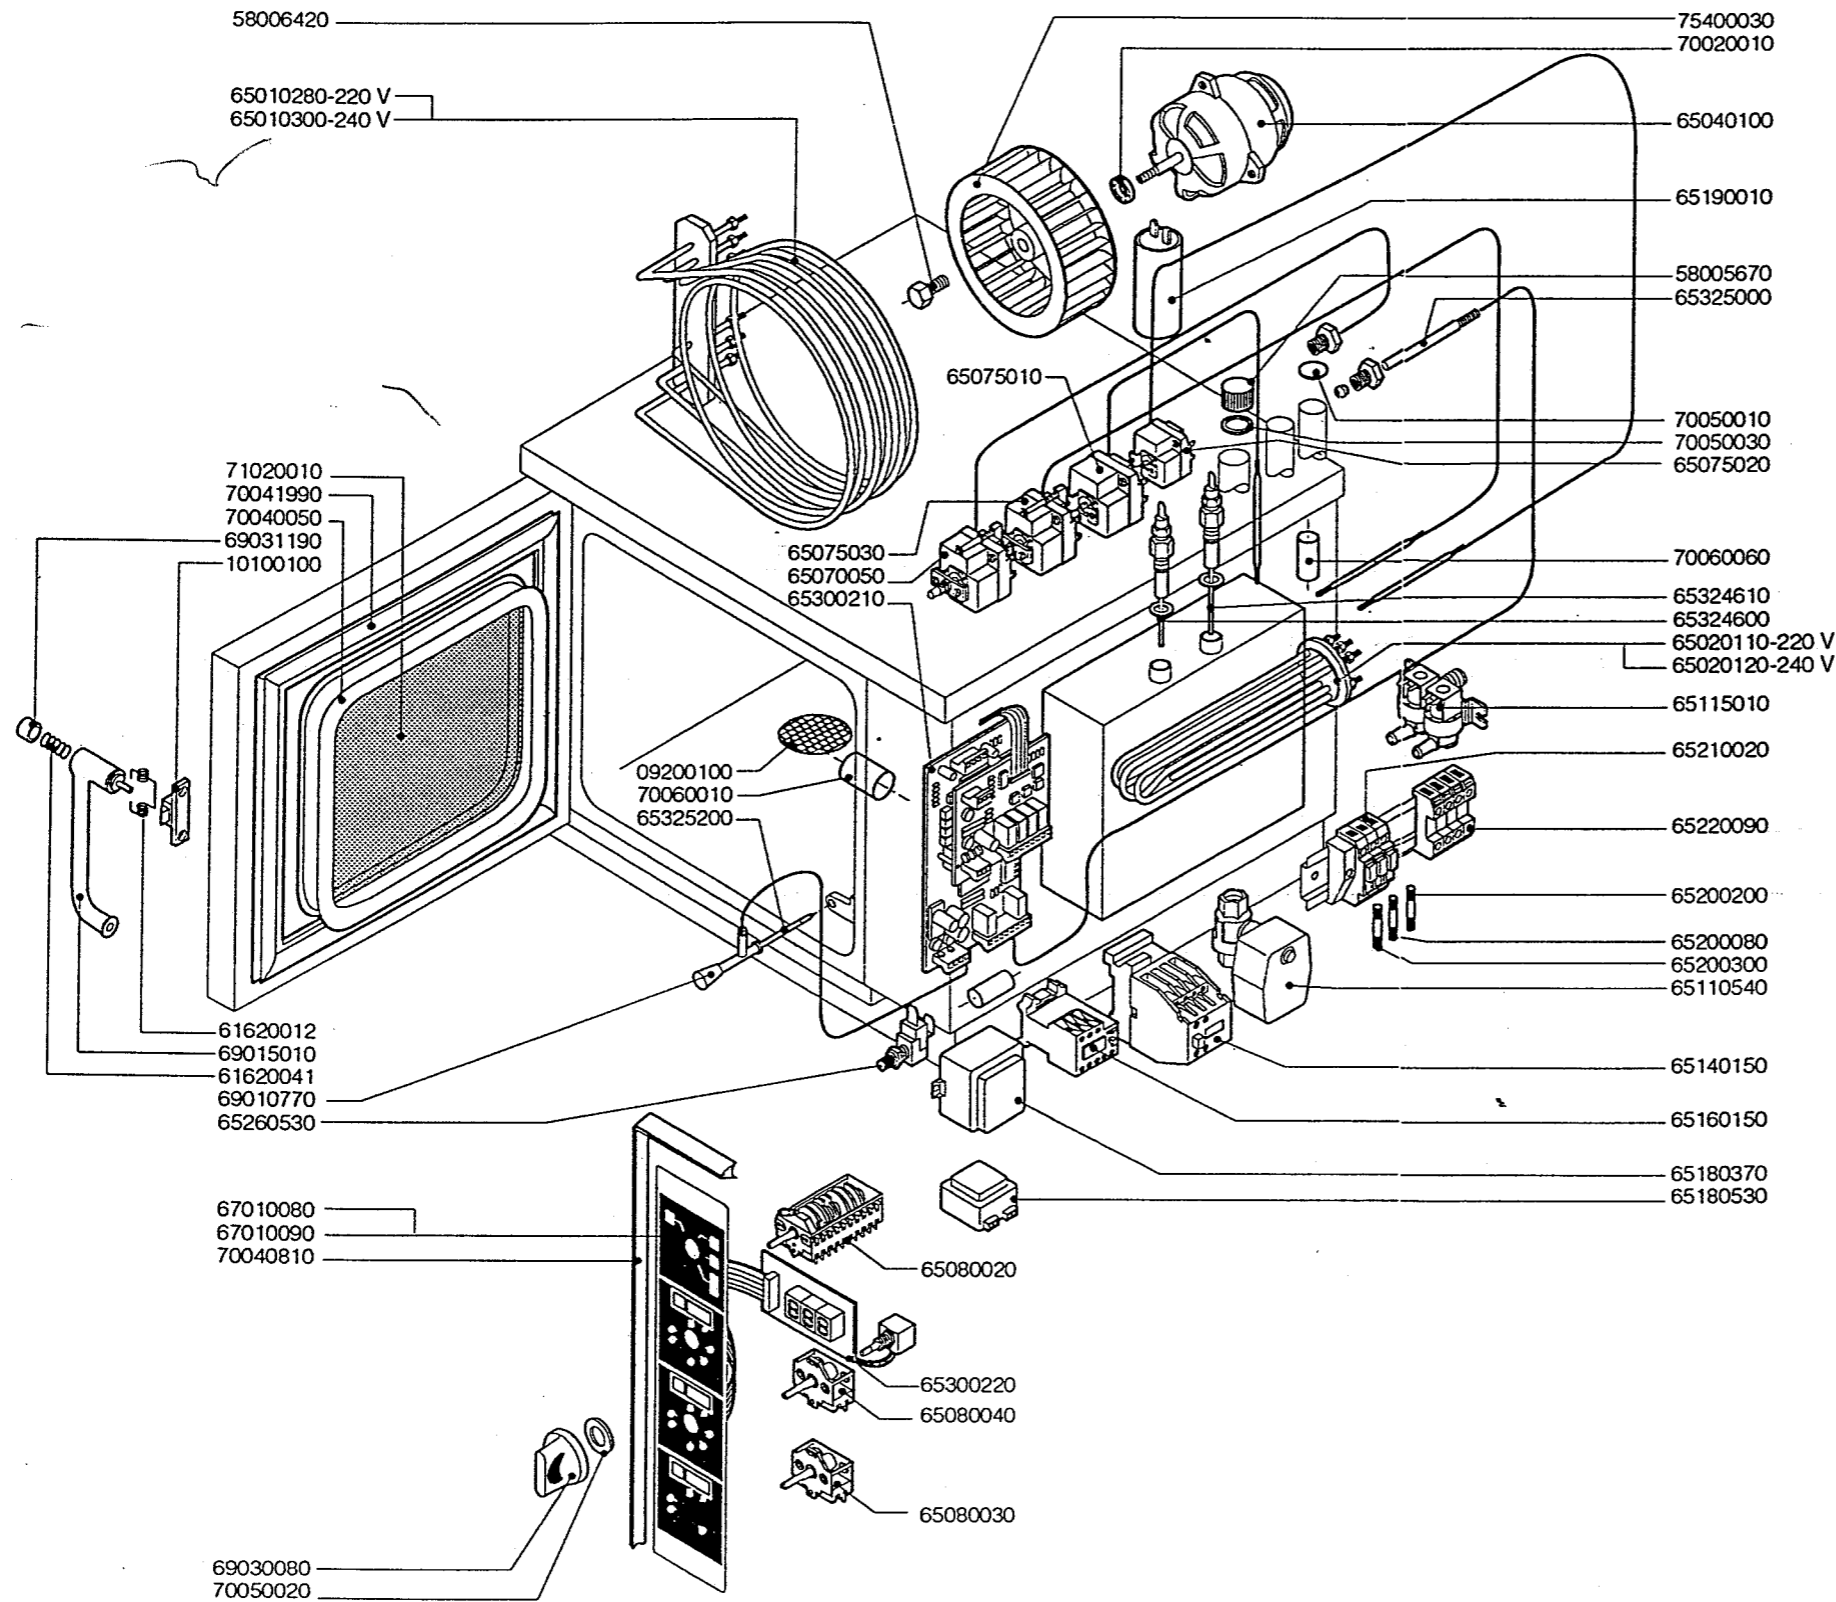

Зип Общепит

vsezip.ru

+7(812)987-08-81

ERSATZTEILE H.-DÄMPFER COMPACT ME 004			
KODE	BEZEICHNUNG	S	L
09200100	ABFLUSSFILTER	1	1
10100100	FLANSCH	1	1
58005670	SCHRAUBVERSCHLUSS	1	1
58006420	VENTILATORSCHRAUBE	1	1
61620012	FEDER F.SCHLISSHAKEN	1	1
61620041	FEDER F.GRIFFKNOPF	1	1
65010280	HEIZKOERPER 3,15 KW 220V	1	1
65010300	HEIZKOERPER 3,15 KW 240V	1	1
65020110	BOILER HEIZKOERPER 3,15 KW 220V	1	1
65020120	BOILER HEIZKOERPER 3,15 KW 240V	1	1
65040100	MOTOR	1	1
65070050	SICHERHEITS-THERMOSTAT	1	1
65075010	THERMOSTAT Z.WRASENABLOSCHUNG	1	1
65075020	ABFLUSS-THERMOSTAT	1	1
65075030	SICHERHEITS THERMOSTAT BOILER	1	1
65080020	SCHALTER	1	1
65080030	SCHALTER	0	1
65080040	SCHALTER	2	2
65110540	BOILERBLAUF VENTIL	1	1
65115010	MAGNETVENTIL	1	1
65140150	SCHUETZ	3	3
65160150	MOTORSCHUTZSCHALTER 0,25-0,4A	1	1
65180370	TRANSFORMATOR 7 VA	1	1
65180530	TRANSFORMATOR 3 VA	1	1
65190010	KONDENSATOR 4MF	1	1
65200080	SCHMELZSICHERUNG 0,125 A (T)	1	1
65200200	SCHMELZSICHERUNG 2 A	1	1
65200300	SCHMELZSICHERUNG 0,1 A (T)	1	1
65210020	SICHERUNGSHALTER	3	3
65220090	KLEMMLEISTE	1	1
65260530	TUERSCHALTER	1	1
65300210	FUNKTIONSPLATINE L-S	1	1
65300220	DISPLAY	2	3
65324600	WASSERSTANDSFUEHLER MAX	1	1
65324610	WASSERSTANDSFUEHLER SICHERHEIT	1	1
65325000	FUEHLER	1	1
65325200	KERNTEMPERATURFUEHLER	0	1
67010080	BEDIENUNGSFOLIE S	1	0
67010090	BEDIENUNGSFOLIE L	0	1
69010770	ABLAUFKUGELGRIFF	0	1
69015010	HANDGRIFF	1	1
69030080	DREHKNOFF	3	4
69031190	TUERGRIFFKNOPF	1	1
70020010	MOTORDICHTUNG	1	1
70040050	HARTGLASSDICHTUNG	2	2
70040810	DICHTUNG DER BEDIENUNGSBLENDE	1	1
70041990	TUERDICHTUNG	1	1
70050010	DICHTUNG DES ABZUGS	1	1
70050020	DICHTUNG DES BEDIENUNGSKNEBELS	6	8
70050030	DICHTUNG DES BOILERSTUTZENS	1	1
70060010	MUFFE ø 30	1	1
70060060	MUFFE ø 15	2	2
71020010	HARTGLAS	1	1
75400030	LUEFERRAD	1	1

* SONDRERSPANNUNGEN 380-415V OHNE NEUTRUM
 65180800 AUTOTRANSFORMATOR

039/1192