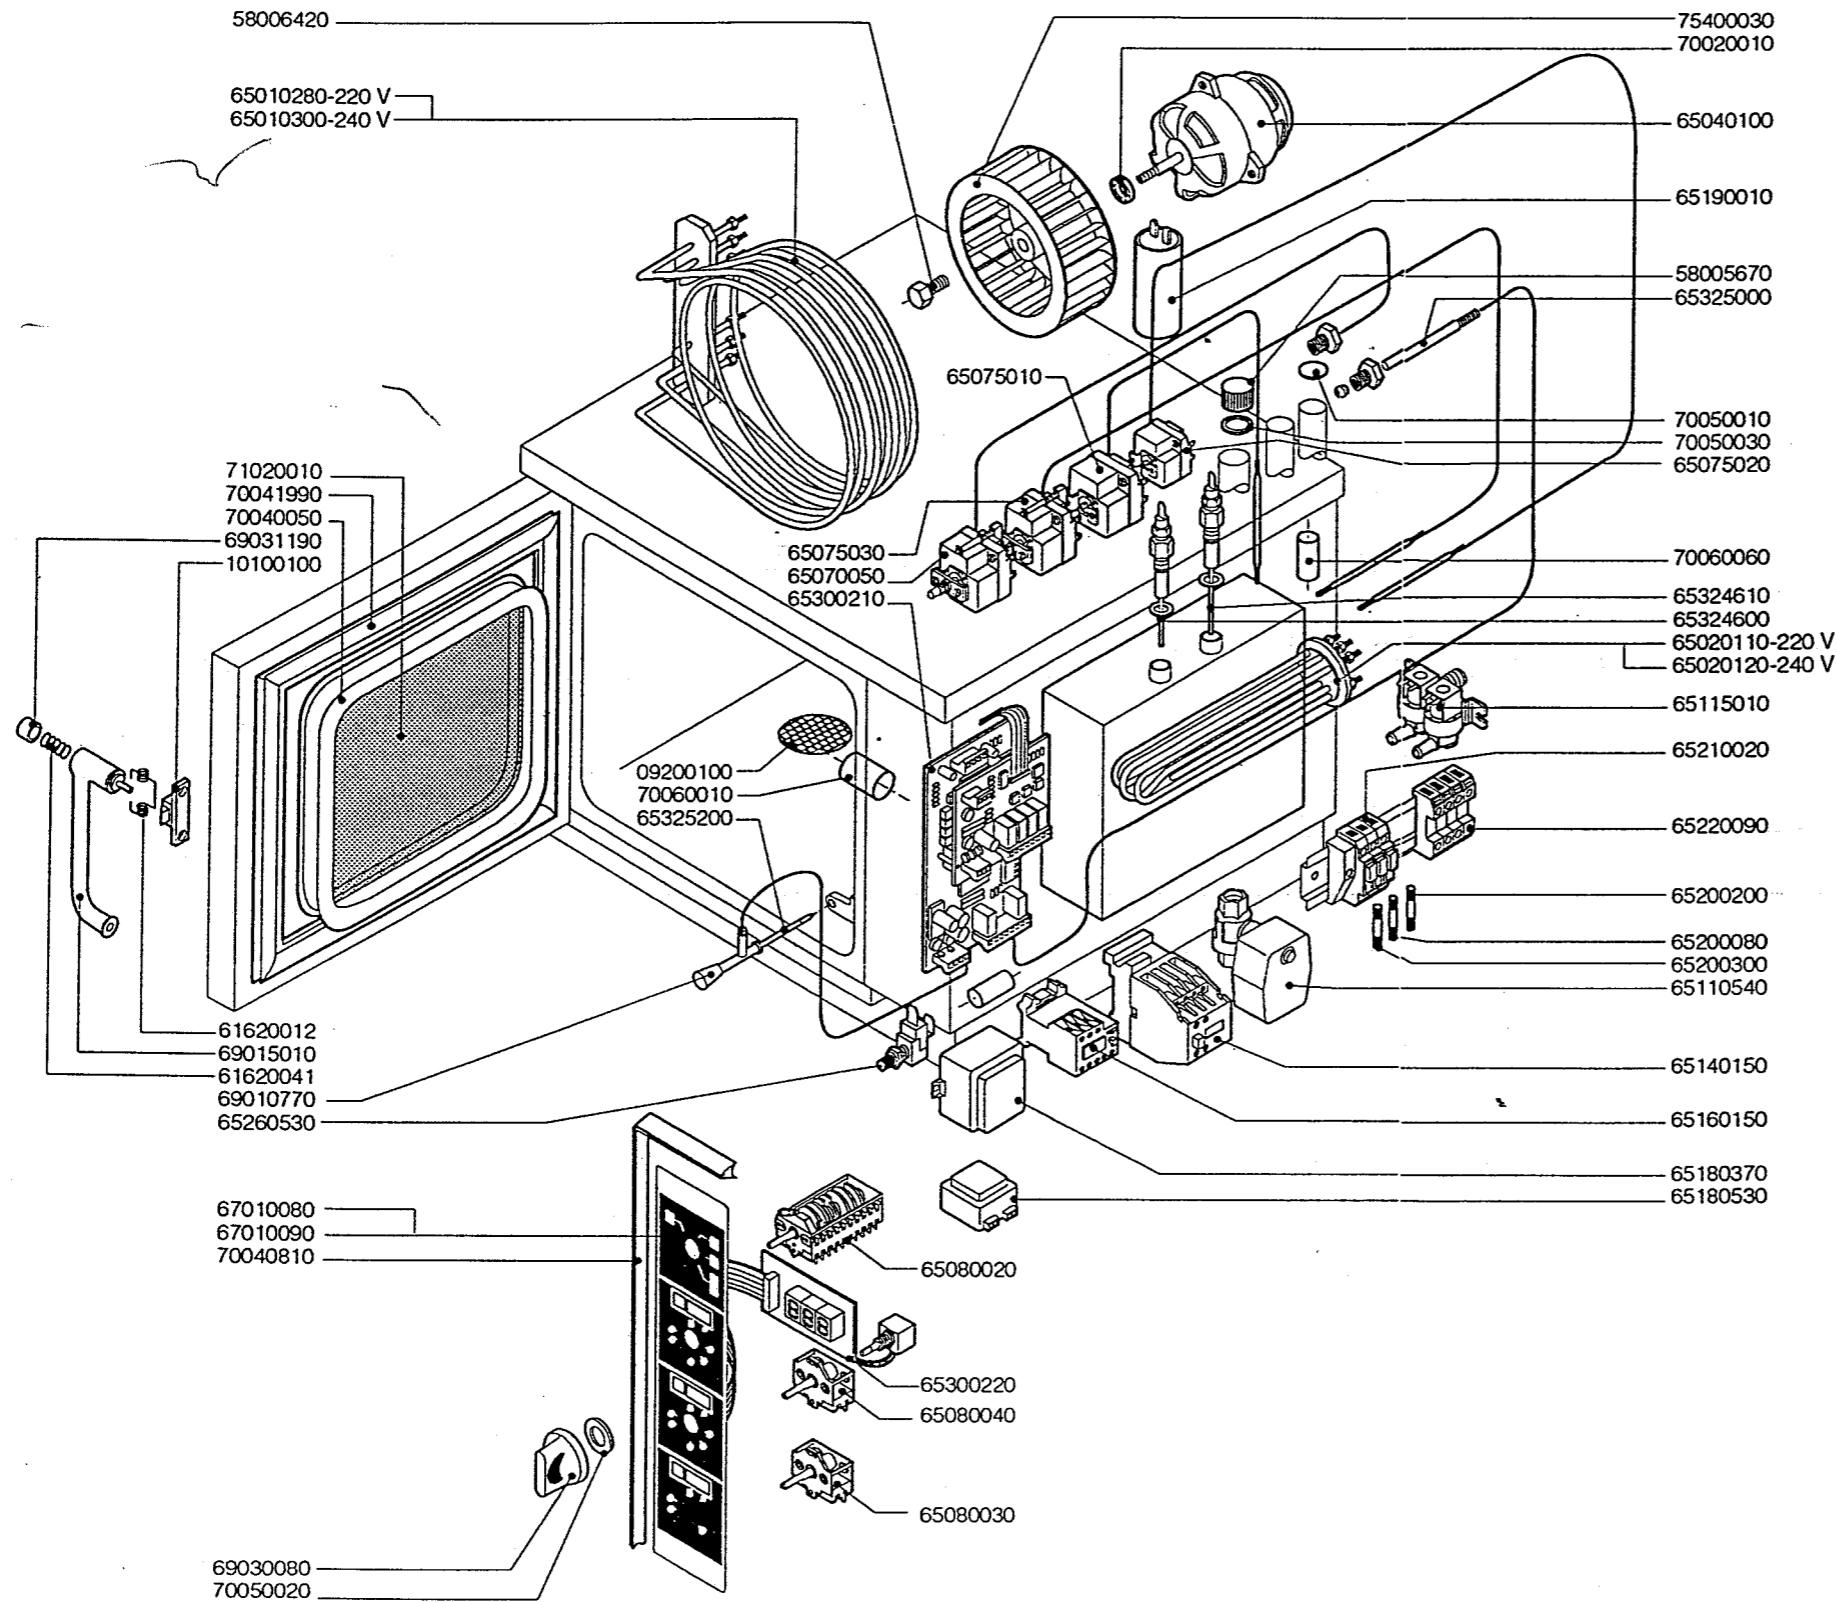

Зип Общепит

vsezip.ru

+7(812)987-08-81

ERSATZTEILE H.-DÄMPFER COMPACT ME 004

KODE	BEZEICHNUNG	S	L
09200100	ABFLUSSFILTER	1	1
10100100	FLANSCH	1	1
58005670	SCHRAUBVERSCHLUSS	1	1
58006420	VENTILATORSCHRAUBE	1	1
61620012	FEDER F.SCHLISSHAKEN	1	1
61620041	FEDER F.GRIFFKNOPF	1	1
65010280	HEIZKOERPER 3,15 KW 220V	1	1
65010300	HEIZKOERPER 3,15 KW 240V	1	1
65020110	BOILER HEIZKOERPER 3,15 KW 220V	1	1
65020120	BOILER HEIZKOERPER 3,15 KW 240V	1	1
65040100	MOTOR	1	1
65070050	SICHERHEITS-THERMOSTAT	1	1
65075010	THERMOSTAT Z.WRASENABLOSCHUNG	1	1
65075020	ABFLUSSTHERMOSTAT	1	1
65075030	SICHERHEITS THERMOSTAT BOILER	1	1
65080020	SCHALTER	1	1
65080030	SCHALTER	0	1
65080040	SCHALTER	2	2
65110540	BOILERBLAUF VENTIL	1	1
65115010	MAGNETVENTIL	1	1
65140150	SCHUETZ	3	3
65160150	MOTORSCHUTZSCHALTER 0,25-0,4A	1	1
65180370	TRANSFORMATOR 7 VA	1	1
65180530	TRANSFORMATOR 3 VA	1	1
65190010	KONDENSATOR 4MF	1	1
65200080	SCHMELZSICHERUNG 0,125 A (T)	1	1
65200200	SCHMELZSICHERUNG 2 A	1	1
65200300	SCHMELZSICHERUNG 0,1 A (T)	1	1
65210020	SICHERUNGSHALTER	3	3
65220090	KLEMMLEISTE	1	1
65260530	TUERSCHALTER	1	1
65300210	FUNKTIONSPLATINE L-S	1	1
65300220	DISPLAY	2	3
65324600	WASSERSTANDSFUEHLER MAX	1	1
65324610	WASSERSTANDSFUEHLER SICHERHEIT	1	1
65325000	FUEHLER	1	1
65325200	KERNTEMPERATUFUEHLER	0	1
67010080	BEDIENUNGSFOLIE S	1	0
67010090	BEDIENUNGSFOLIE L	0	1
69010770	ABLAUFKUGELGRIFF	0	1
69015010	HANDGRIFF	1	1
69030080	DREHKNOPF	3	4
69031190	TUERGRIFFKNOPF	1	1
70020010	MOTORDICHTUNG	1	1
70040050	HARTGLASSDICHTUNG	2	2
70040810	DICHTUNG DER BEDIENUNGSBLENDE	1	1
70041990	TUERDICHTUNG	1	1
70050010	DICHTUNG DES ABZUGS	1	1
70050020	DICHTUNG DES BEDIENUNGSKNEBELS	6	8
70050030	DICHTUNG DES BOILERSTUTZENS	1	1
70060010	MUFFE ø 30	1	1
70060060	MUFFE ø 15	2	2
71020010	HARTGLAS	1	1
75400030	LUEFTERRAD	1	1

* SONDRERSPANNUNGEN 380-415V OHNE NEUTRUM
 65180800 AUTOTRANSFORMATOR

039/1192