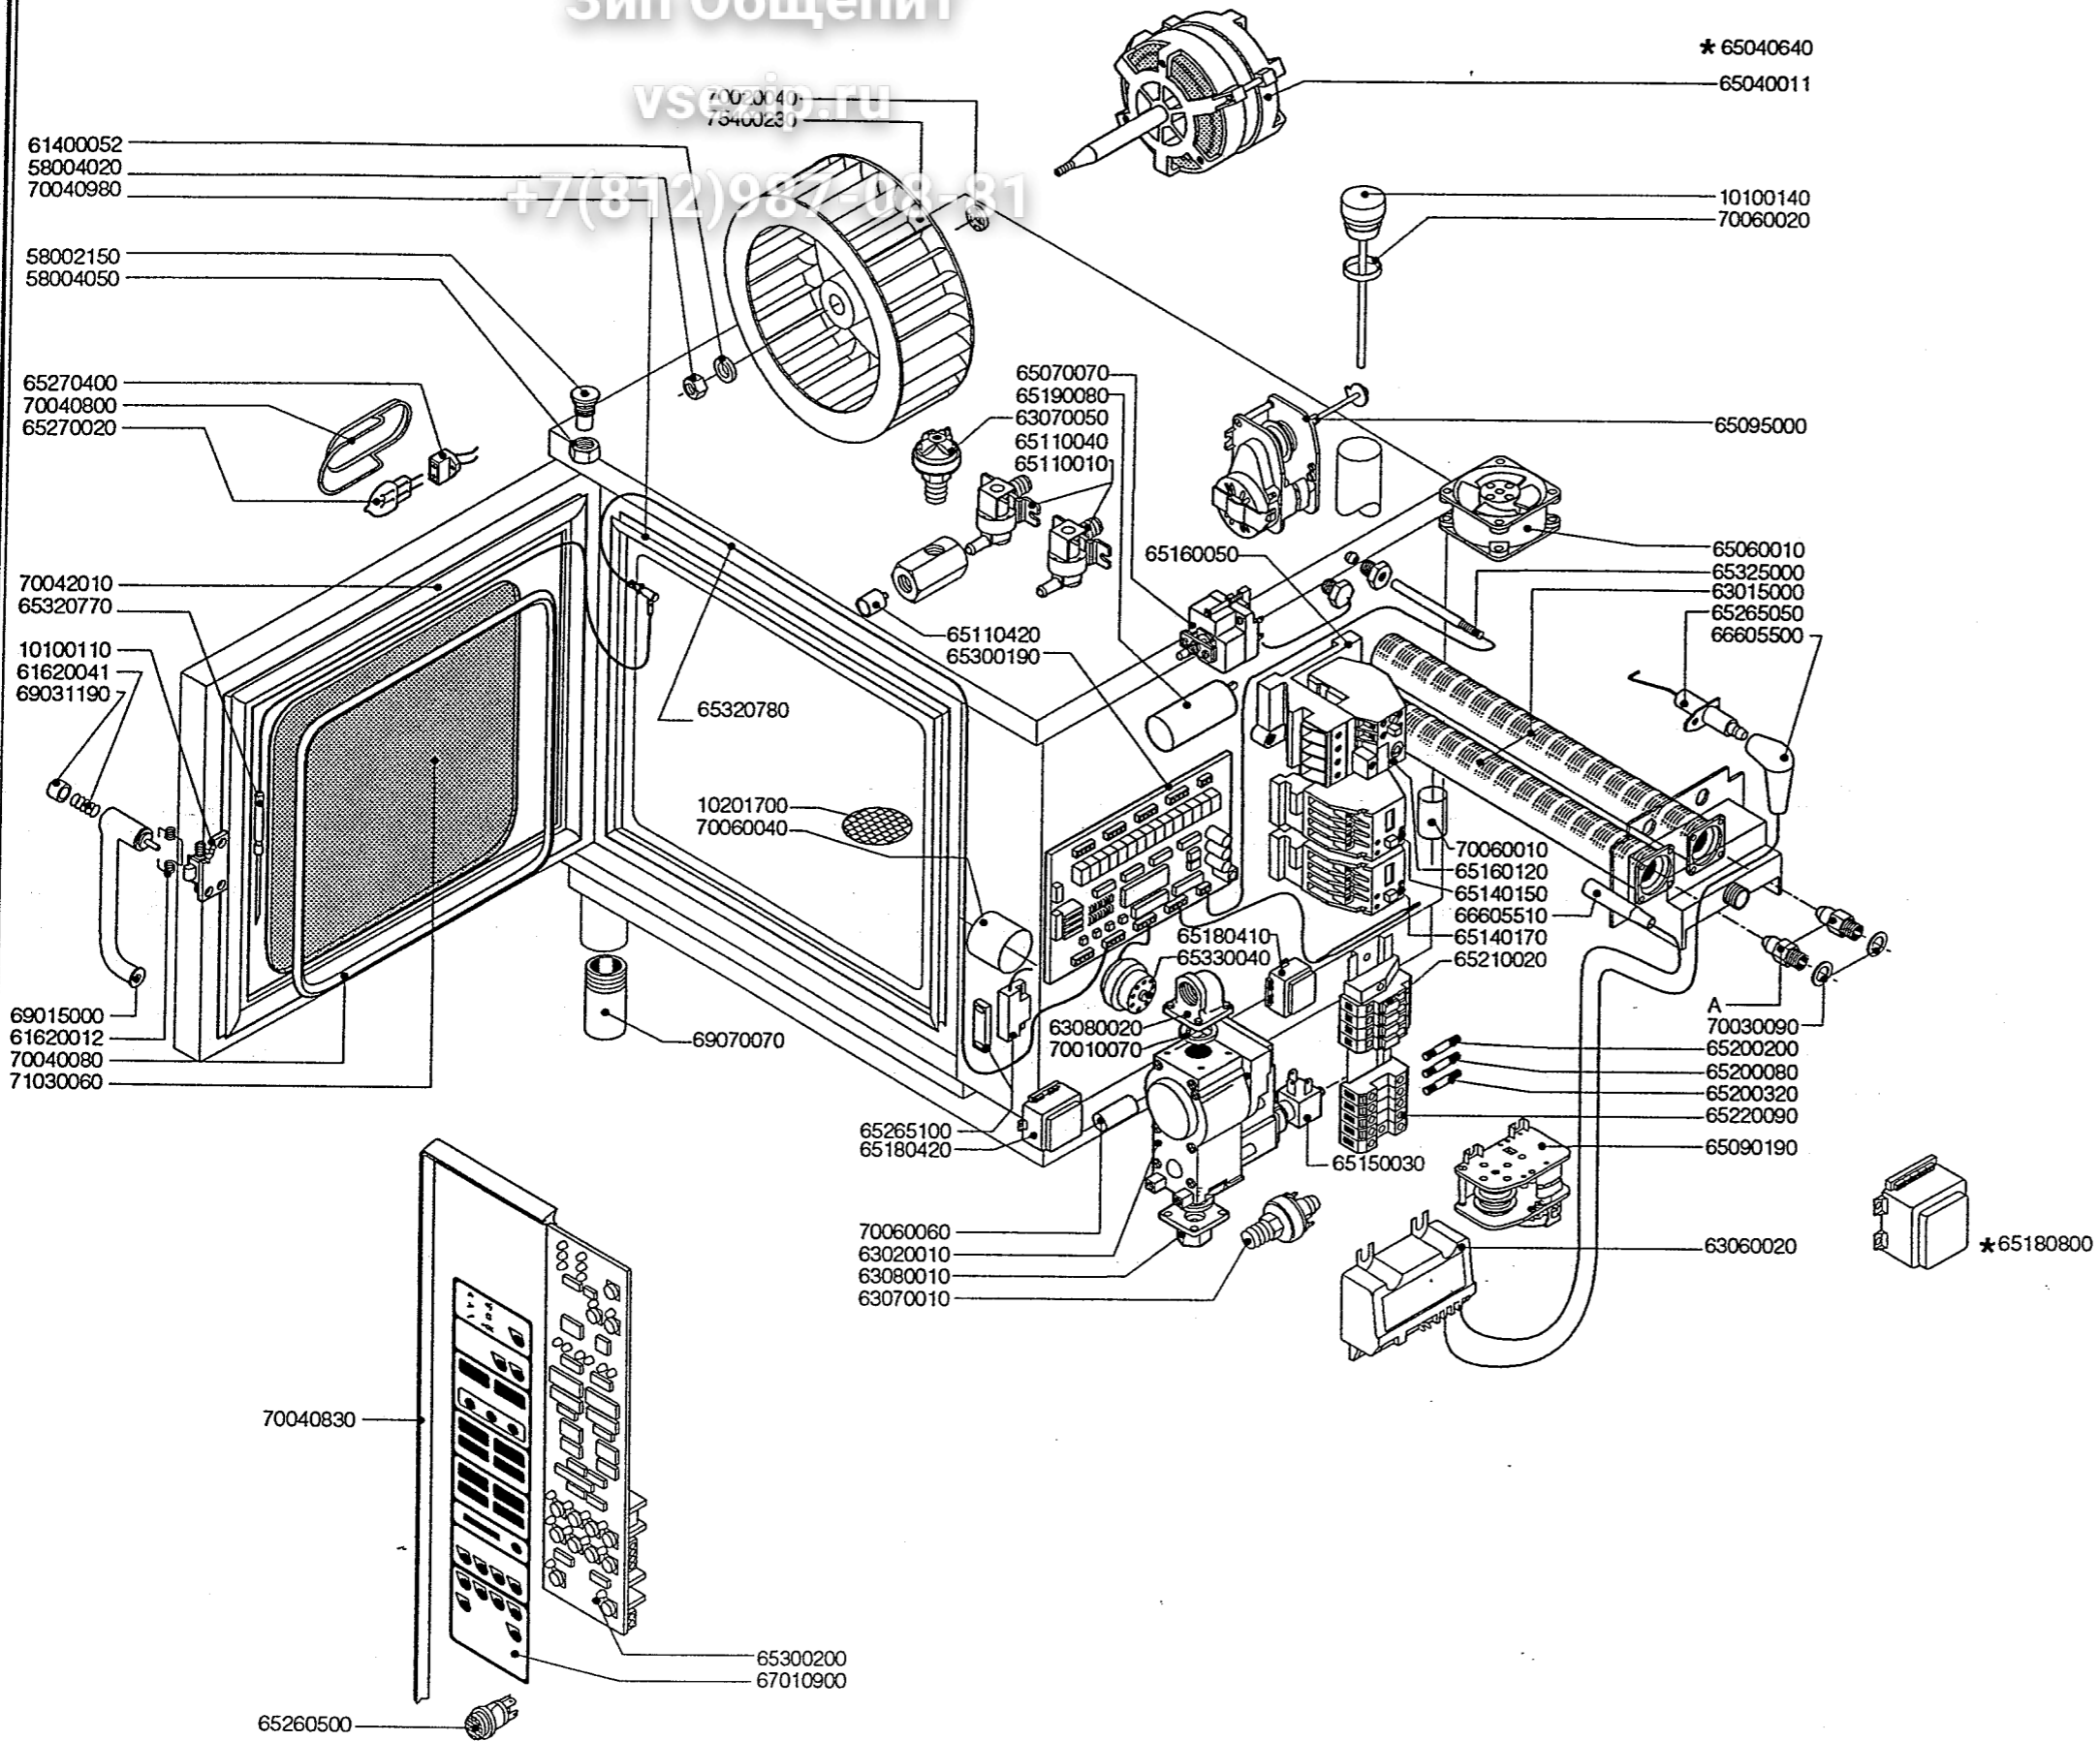

Зип Общежит

VSE-RU

+7(812)987-08-81

ERSATZTEILE MIX VAPOR VG 106

KODE	BEZEICHUNG	T
10100110	FLANSCH	1
10100140	ABZUGSSTUTZEN	1
10201700	ABFLUSSFILTER	1
58002150	SCHARNIERSTIFT	1
58004020	VENTILATORMUTTER	1
58004050	MUTTER DES SCHARNIERSTIFTES	1
61400052	UNTERLEGSCHIBE	1
61620012	FEDER F. SCHLISSHAKEN	1
61620041	FEDER F. GRIFFKNOPF	1
63015000	BRENNER	1
63020010	GAS VENTIL	1
63060020	ELEKTRONISCHE ZUNDUNG	1
63070010	DRUCKSCHALTER	1
63070050	WASSER-DRUCKWACHTER	1
63080010	FLANSCH MIT BOGEN	1
63080020	FLANSCH MIT BOGEN	1
65040011	MOTOR	1
65060010	ABKULUNGS MOTOR	1
65070070	SICHERHEITS-THERMOSTAT	1
65090190	POLWENDER	1
65095000	DAMPFABLASS-STELLMOTOR	1
65110010	MAGNETVENTIL	2
65110420	DRUCKMINDERER	1
65140150	SCHUETZ	2
65140170	SCHUETZ	2
65150030	MAGNETVENTILSPULE	2
65160050	HALTER DES UBERSTROMAUSLOESERS	1
65160110	MOTORSCHUTZSCHALTER 0,63-1 A	1
65180410	TRANSFORMATOR 16 VA	2
65180420	TRANSFORMATOR 20 VA	1
65190080	KONDENSATOR 5 MF	1
65200080	SCHMELZSICHERUNG 0,125 A (T)	2
65200200	SCHMELZSICHERUNG 2 A	1
65200320	SCHMELZSICHERUNG 0,15 A (T)	1
65210020	SICHERUNGSHALTER	4
65220090	KLEMMLEISTE	1
65260500	EINPOLIGE TASTE	1
65265050	PIEZOUENDKERZEN	2
65265100	TUERSCHALTER	1
65270020	LAMPE	1
65270400	LAMPEHALTERUNG	1
65300190	FUNKTIONSPLATINE T	1
65300200	TASTATURPLATINE T	1
65320770	KERNTEMPERATUFUEHLER	1
65320780	SEIL KERNTEMPERATUFUEHLER	1
65325000	FUEHLER	2
65330040	SUMMER	1
66605500	ZUENDKERSENKABEL	1
66605510	ZUENDKERZENKABEL	1
67010900	BEDIENUNGSFOLIE T	1
69015000	HANGRIFF	1
69031190	TUERGRIFFKNOPF	1
69070070	FUSS	4
70010070	RING	2
70020040	MOTORDICHTUNG	1
70030090	DUESENDICHTUNG	2
70040080	HARTGLASSDICHTUNG	2
70040800	LAMPENDICHTUNG	1
70040830	DICHTUNG DER BEDIENUNGSBLLENDE	1
70040980	DICHTUNG DER FRONTSEITE	1
70042010	TUERDICHTUNG	1
70060010	MUFFE	2
70060020	DICHTUNG DES ABZUGS	1
70060040	MUFFE	1
70060060	MUFFE	1
71030060	HARTGLAS	1
75400230	LUEFTERRAD	1