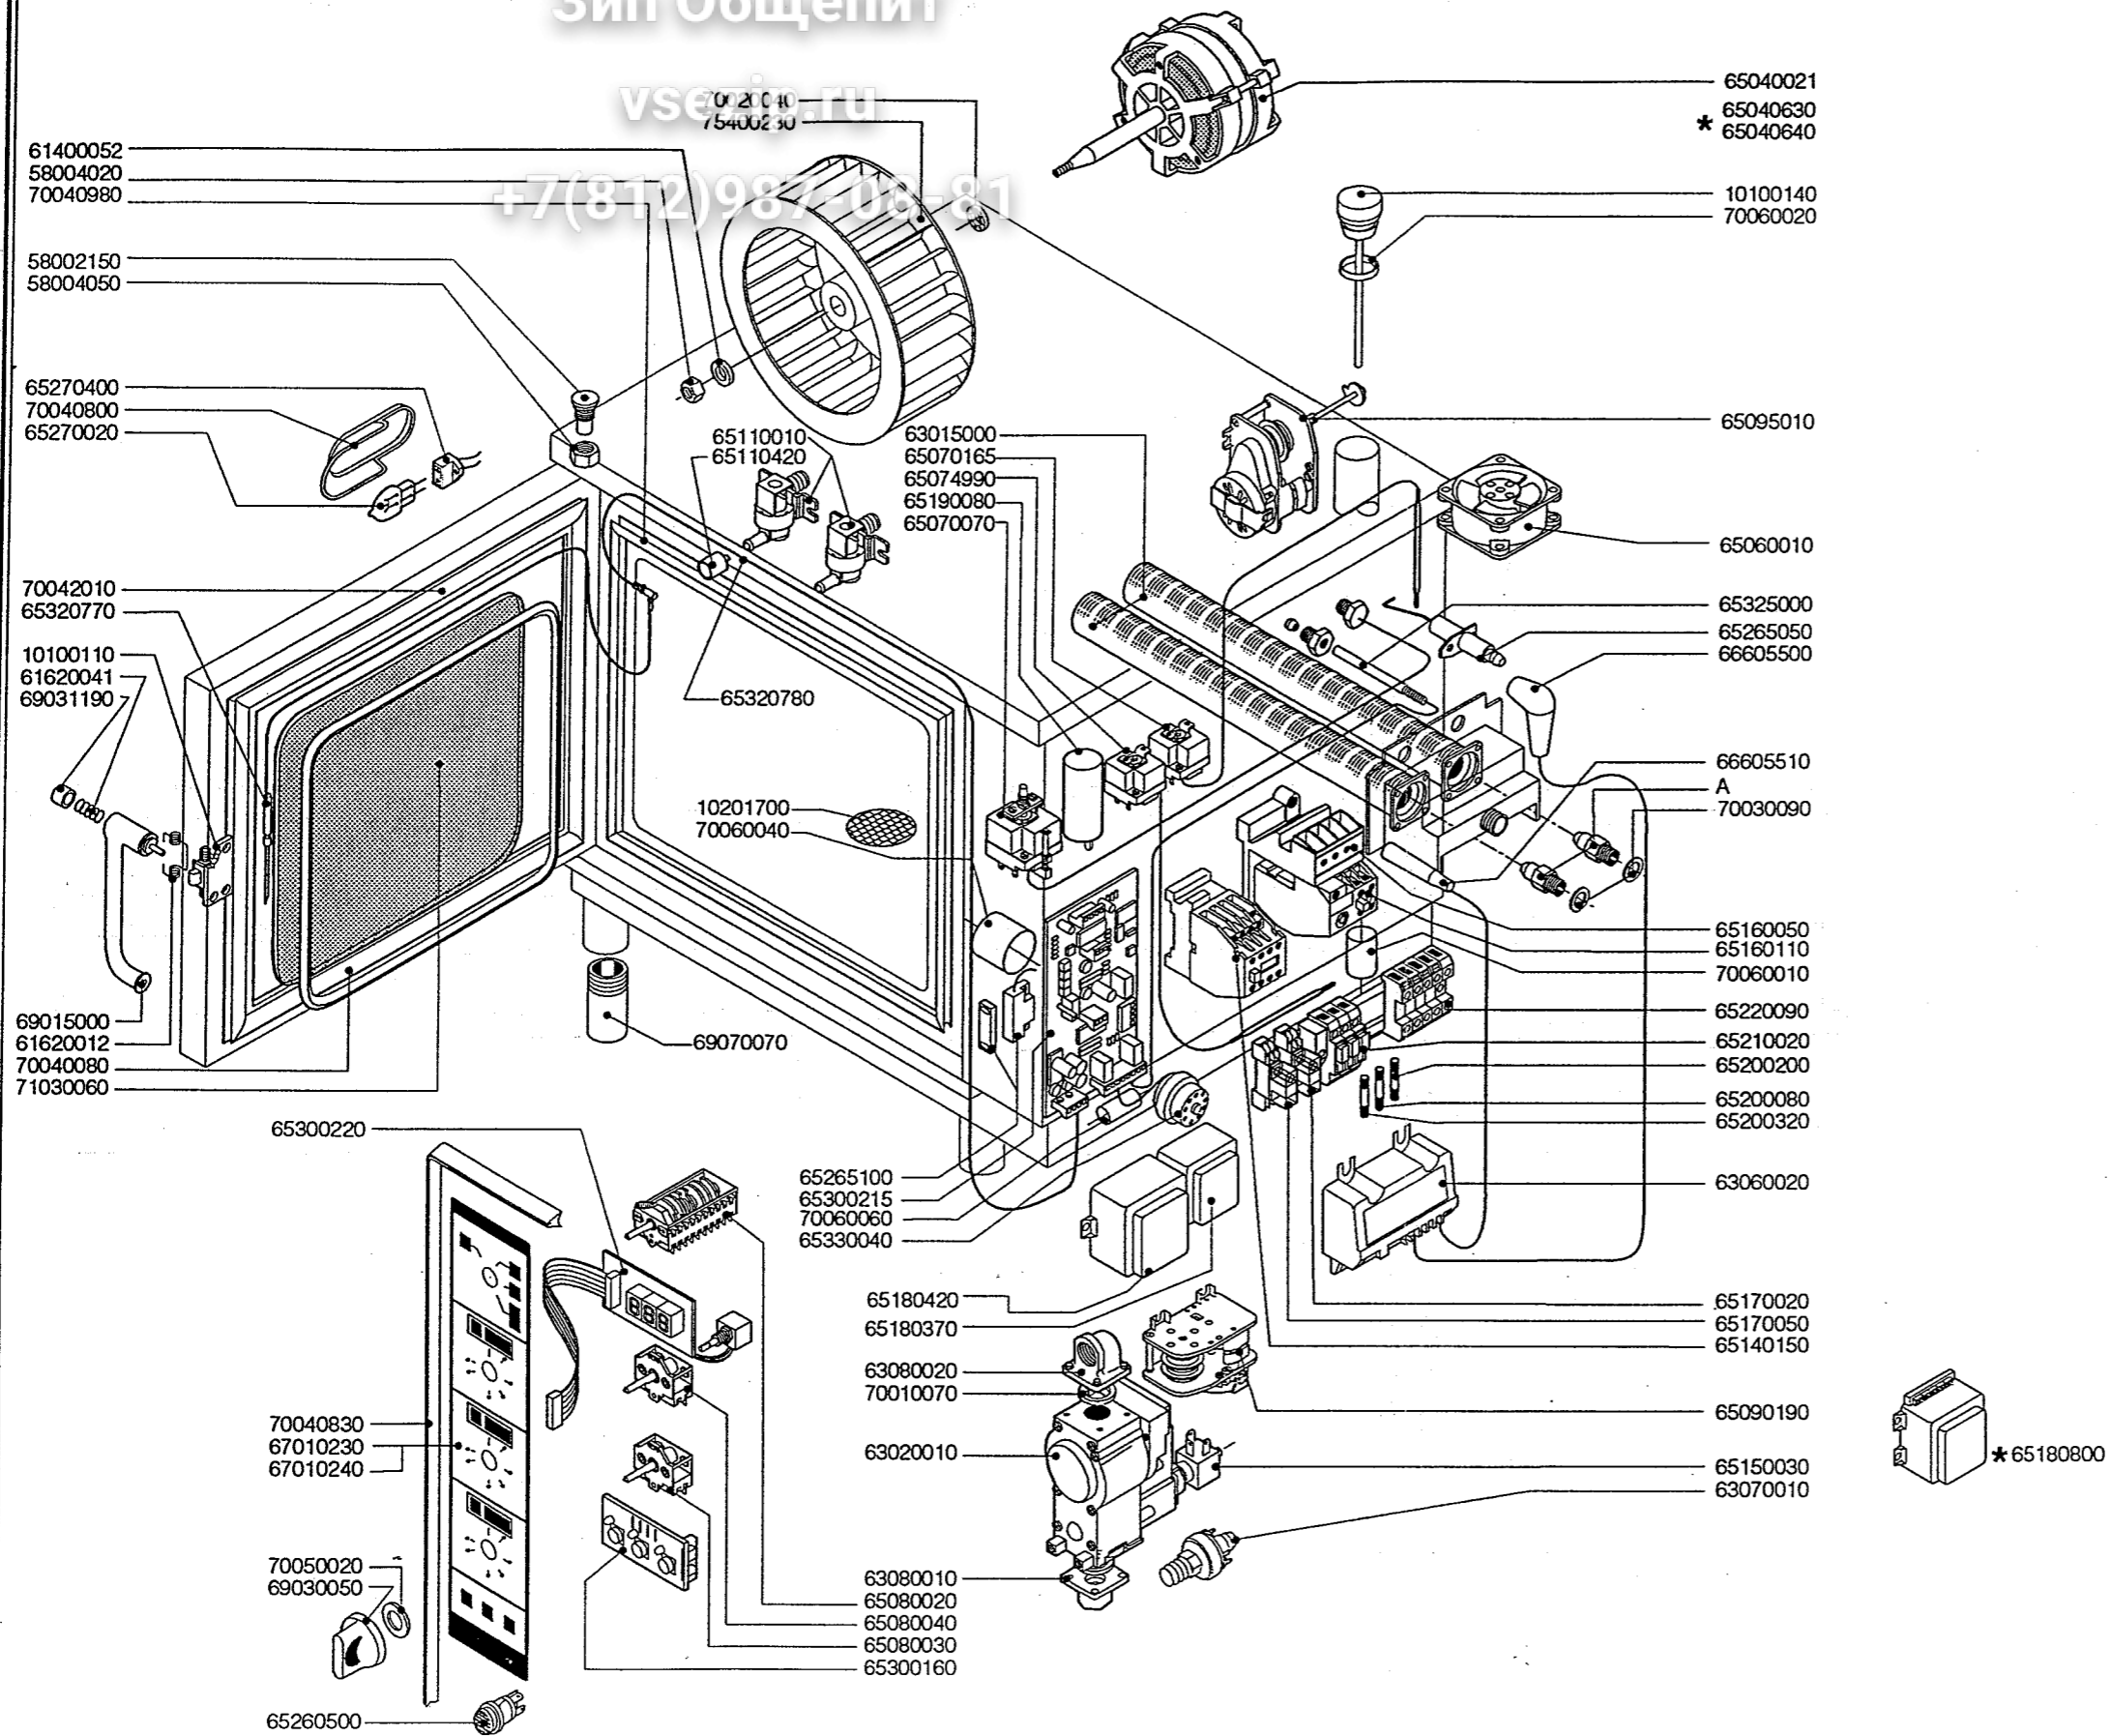

Зип Общежит

vse.ru

+7(812)987-08-81

ERSATZTEILE MIX VAPOR VG 106

KODE	BEZEICHUNG	S	L
10100110	FLANSCH	1	1
10100140	ABZUGSSTUTZEN	1	1
10201700	ABFLUSSFILTER	1	1
58002150	SCHARNIERSTIFT	1	1
58004020	VENTILATORMUTTER	1	1
58004050	MUTTER DES SCHARNIERSTIFTES	1	1
61400052	UNTERLEGSCHIEBE	1	1
61620012	FEDER F.SCHLIESSHAKEN	1	1
61620041	FEDER F.GRIFFKNOPF	1	1
63015000	BRENNER	1	1
63020010	GAS VENTIL	1	1
63060020	ELEKTRONISCHE ZUNDUNG	1	1
63070010	DRUCKSCHALTER	1	1
63080010	FLANSCH MIT BOGEN	1	1
63080020	FLANSCH MIT BOGEN	1	1
65040021	MOTOR	1	1
65060010	ABKULUNGS MOTOR	1	1
65070070	SICHERHEITS-THERMOSTAT	1	1
65070165	THERMOSTAT	1	1
65074990	THERMOSTAT Z.WRASENABLOSCHUNG	1	1
65080020	SCHALTER	1	1
65080030	SCHALTER	0	1
65080040	SCHALTER	2	2
65090190	POLWENDER	1	1
65095010	DAMPFABLASS-STELLMOTOR	1	1
65110010	MAGNETVENTIL	2	2
65110420	DRUCKMINDERER	1	1
65140150	SCHUETZ	2	2
65150030	MAGNETVENTILSPULE	1	1
65160050	HALTER DES UBERSTROMAUSLOESERS	1	1
65160110	MOTORSCHUTZSCHALTER 0,63-1 A	1	1
65170020	RELAIS 12V DC	3	4
65170050	RELAIS 240V AC	1	1
65180370	TRANSFORMATOR 6 VA	1	1
65180420	TRANSFORMATOR 20 VA	0	1
65190080	KONDENSATOR 5 MF	1	1
65200080	SCHMELZSICHERUNG 0,125 A (T)	1	1
65200200	SCHMELZSICHERUNG 2 A	1	1
65200320	SCHMELZSICHERUNG 0,15 A (T)	0	1
65210020	SICHERUNGSHALTER	2	3
65220090	KLEMMLEISTE	1	1
65260500	EINPOLIGE TASTE	1	1
65265050	PIEZOZUENDKERZEN	2	2
65265100	TUERSCHALTER	1	1
65270020	LAMPE	0	1
65270400	LAMPEHALTERUNG	0	1
65300160	DRUCKTASTENPLATINE	1	1
65300215	FUNKTIONSPLATINE S-L	1	1
65300220	DISPLAY	2	3
65320770	KERNTEMPERATUFUEHLER	0	1
65320780	SEIL KERNTEMPERATUFUEHLER	0	1
65325000	FUEHLER	1	1
65330040	SUMMER	1	1
66605500	ZUENDKERSENKABEL	1	1
66605510	ZUENDKERZENKABEL	1	1
67010230	BEDIENUNGSFOLIE S	1	0
67010240	BEDIENUNGSFOLIE L	0	1
69015000	HANGRIFF	1	1
69030050	DREHKNOPF	3	4
69031190	TUERGRIFFKNOPF	1	1
69070070	FUSS	4	4
70010070	RING	2	2
70020040	MOTORDICHTUNG	1	1
70030090	DUESENDICHTUNG	2	2
70040080	HARTGLASSDICHTUNG	2	2
70040800	LAMPENDICHTUNG	0	1
70040830	DICHTUNG DER BEDIENUNGSBLLENDE	1	1
70040980	DICHTUNG DER FRONTSEITE	1	1
70042010	TUERDICHTUNG	1	1
70050020	DICHTUNG DES BEDIENUNGSKNEBELS	6	8
70060010	MUFFE	2	2
70060020	DICHTUNG DES ABZUGS	1	1
70060040	MUFFE	1	1
70060060	MUFFE	1	1
71030060	HARTGLAS	1	1
75400230	LUEFTERRAD	1	1