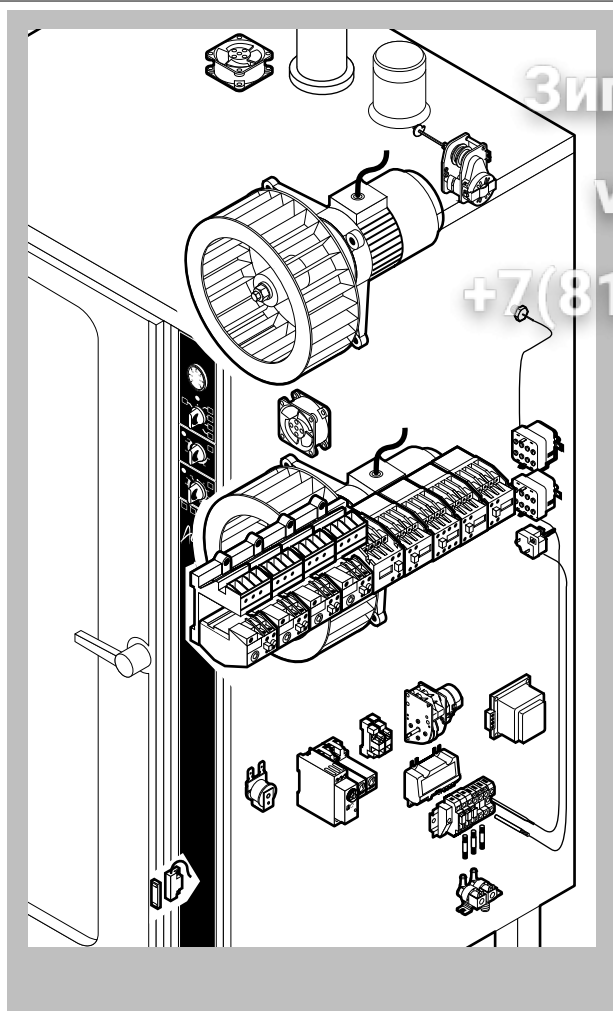

POS.	CODICE	PEZZI	DESCRIZIONE
20	R58003120	1	PERNO MANIGLIA
21	R58004050	1	DADO PER PERNO CERNIERA SUPERIORE
22	R58004781	1	GANCIO PERNO MANIGLIA C/NOTTOLO
23	R58006370	1	VITE BLOCCAGGIO PERNO MANIGLIA
24	R61090052	1	VITE STEI M6x16
25	R61100262	1	VITE STCI M8x20
26	R61420021	1	RONDELLA ELASTICA
27	R61620091	16	MOLLA A TAZZA Ø 14/6.4
28	R65270020	6	LAMPADA ALOGENA 20W 12V G4
29	R65270400	6	PORTALAMPADA PER LAMPADA ALOGENA
30	R67011000	1	PLACCA MANIGLIA BLU
31	R67011050	1	DISCO MANIGLIA BLU
32	R69015060	1	MANIGLIA PULSANTE COMPLETA
33	R70042530	1	GUARNIZIONE PORTA
34	R70042630	1	GUARNIZIONE CRISTALLO ANTERIORE
35	R70042730	1	GUARNIZIONE CRISTALLO POSTERIORE
36	R71200050	1	CRISTALLO POSTERIORE PORTA
37	R71200200	1	CRISTALLO ORO/BLU PORTA

POS.	CODICE	PEZZI	DESCRIZIONE
1	R58003840	2	FLANGIA GUARNIZIONE MOTORE
2	R58003850	2	CONTROFLANGIA GUARNIZIONE MOTORE
3	R58004000	2	VITE FISSAGGIO VENTOLA M12x1.5 SX
4	R58004010	2	RONDELLA FISSAGGIO VENTOLA Ø 30/12.5
5	R61020562	2	VITE MOTORE TE A2 M6x55
6	R63060020	1	PANNELLO ACCENSIONE S 4560 A
7	R65040051	2	KIT MOTORE HP 1/0.3
8	R65060010	2	VENTILATORE COMPATTO Ø 80
9	R65070060	1	KIT TERMOSTATO SICUREZZA BOILER
10	R65070070	1	KIT TERMOSTATO SICUREZZA CAMERA
11	R65070210	1	KIT TERMOSTATO 50/270°C
12	R65090180	1	INVERSORE CICLICO 8"
13	R65090450	1	TEMPORIZZATORE
14	R65090460	2	TEMPORIZZATORE FINDER MOD.85.32
15	R65095010	1	MOTORINO SFIATO COMPLETO
16	R65115000	1	ELETTRIVALVOLA DOPPIA 220V 50HZ C/RIDUT.
17	R65140150	5	TELERUTTORE 3TF4011-OAUO 240V
18	R65140170	1	TELERUTTORE 3TF4022-OAUO 240V
19	R65160050	4	SUPPORTO TERMICO 3UX1418