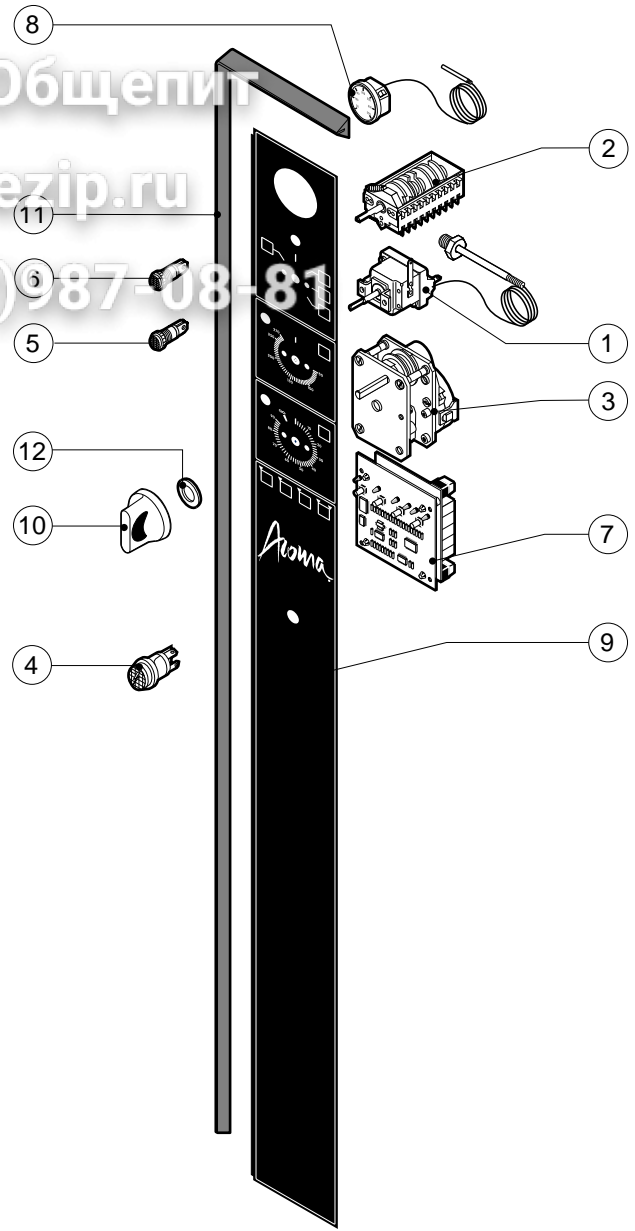

016.40.004.5025 300198 DONADINI & C

Зип Общепит

vsezip.ru

+7(812)987-08-81

POS.	CODICE	PEZZI	DESCRIZIONE
1	R65070210	1	KIT TERMOSTATO 50/270°C
2	R65080020	1	COMMUTATORE
3	R65090050	1	CONTAMINUTI 90°
4	R65260500	1	PULSANTE RIPRISTINO
5	R65270220	2	LAMPADA SPIA ARANCIONE
6	R65270230	1	LAMPADA SPIA VERDE
7	R65300510	1	SCHEDE TASTIERA
8	R65340050	1	TERMOMETRO
9	R67011570	1	TARGA LAINOX
10	R69030150	3	KIT MANOPOLA
11	R70040850	1	GUARNIZIONE CRUSCOTTO
12	R70050020	6	GUARNIZIONE MANOPOLA

POS.	CODICE	PEZZI	DESCRIZIONE