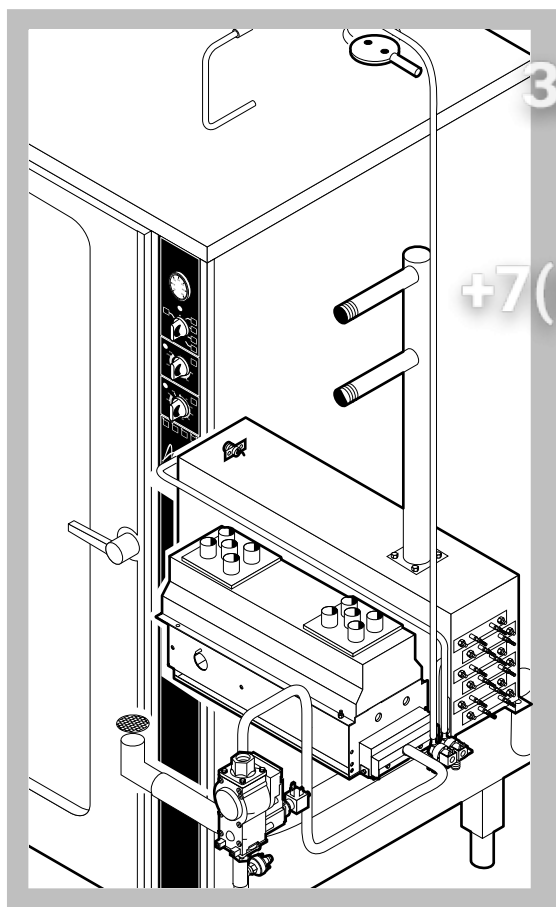

POS.	CODICE	PEZZI	DESCRIZIONE
1	R10201710	1	FILTRO DI SCARICO
2	R10202410	1	CAMERA COMBUSTIONE
3	R10202530	1	SUPPORTO BRUCIATORI CAMERA
4	R10406250	1	LASTRA ISOLANTE PROTEZIONE CAMERA
5	R10411650	1	PROTEZIONE INFERIORE BRUCIATORI CAMERA
6	R12100330	1	BOILER COMPLETO
7	R12200540	1	BOILER
8	R12201190	1	SPRUZZATORE BOILER
9	R12401420	1	FARFALLA SFIATO
10	R61630011	6	FASCETTE ZINcate 12-22/9
11	R61630041	4	FASCETTE ZINcate 70-90/9
12	R63015060	1	BRUCIATORE COMPLETO CAMERA
13	R63020010	1	VALVOLA GAS VR4605
14	R63070010	1	PRESSOSTATO PG 901.61
15	R63080010	2	FLANGIA DIRITTA 1/2"
16	R65021020	6	RESISTENZA BOILER 670W
17	R66605100	1	CAVETTO ACCENSIONE DX CAMERA
18	R66605110	1	CAVETTO ACCENSIONE SX CAMERA
19	R70010070	2	ANELLO OR

POS.	CODICE	PEZZI	DESCRIZIONE
20	R70030090	2	GUARNIZIONE 228/6
X		2	UGELLI (Vedi manuale operativo)