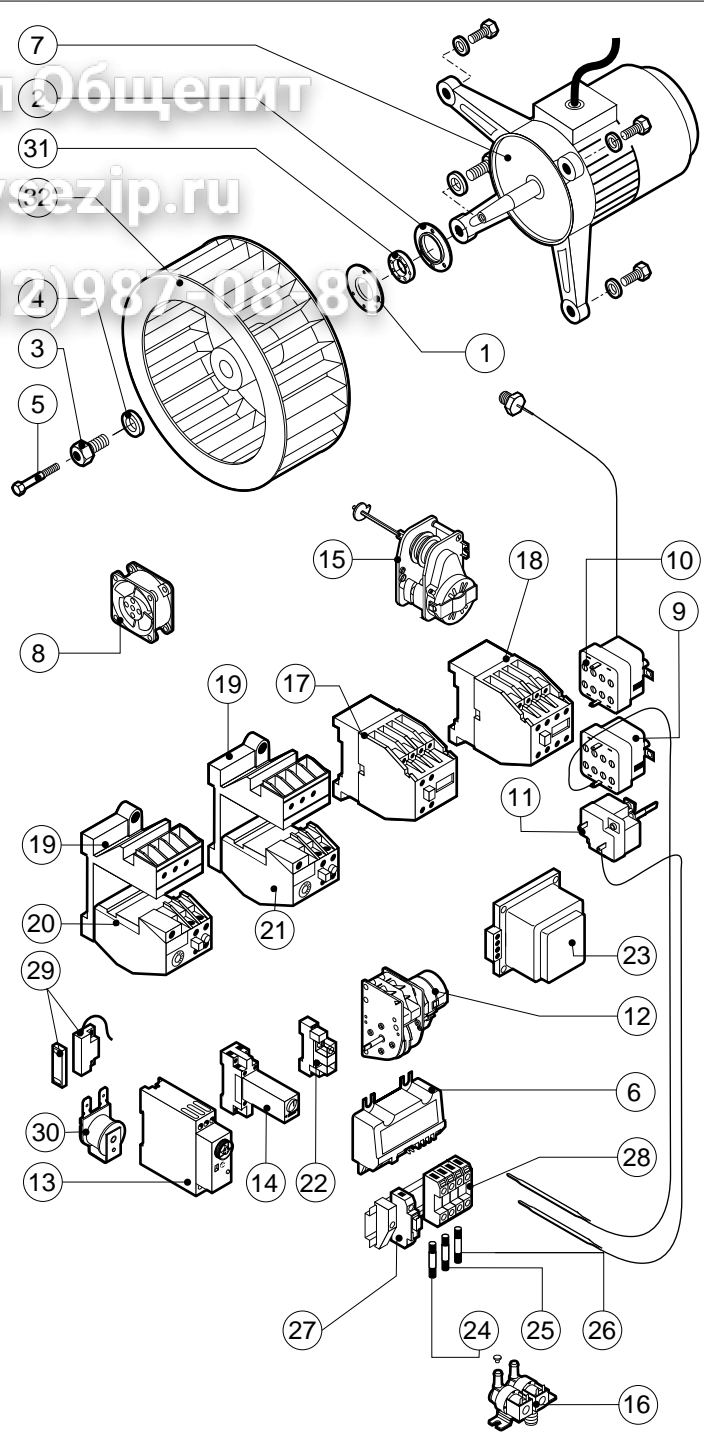

POS.	CODICE	PEZZI	DESCRIZIONE
20	R58003120	1	PERNO MANIGLIA
21	R58004050	1	DADO PER PERNO CERNIERA SUPERIORE
22	R58004781	1	GANCIO PERNO MANIGLIA C/NOTTOLO
23	R58006370	1	VITE BLOCCAGGIO PERNO MANIGLIA
24	R61090052	1	VITE STEI M6x16
25	R61100262	1	VITE STCI M8x20
26	R61420021	1	RONDELLA ELASTICA
27	R61620091	16	MOLLA A TAZZA Ø 14/6.4
28	R65270020	6	LAMPADA ALOGENA 20W 12V G4
29	R65270400	6	PORTALAMPADA PER LAMPADA ALOGENA
30	R67011000	1	PLACCA MANIGLIA BLU
31	R67011050	1	DISCO MANIGLIA BLU
32	R69015060	1	MANIGLIA PULSANTE COMPLETA
33	R70042530	1	GUARNIZIONE PORTA
34	R70042630	1	GUARNIZIONE CRISTALLO ANTERIORE
35	R70042730	1	GUARNIZIONE CRISTALLO POSTERIORE
36	R71200050	1	CRISTALLO POSTERIORE PORTA
37	R71200200	1	CRISTALLO ORO/BLU PORTA

POS.	CODICE	PEZZI	DESCRIZIONE
1	R58003840	2	FLANGIA GUARNIZIONE MOTORE
2	R58003850	2	CONTROFLANGIA GUARNIZIONE MOTORE
3	R58004000	2	VITE FISSAGGIO VENTOLA M12x1.5 SX
4	R58004010	2	RONDELLA FISSAGGIO VENTOLA Ø 30/12.5
5	R61020562	2	VITE MOTORE TE A2 M6x55
6	R63060020	1	PANNELLO ACCENSIONE S 4560 A
7	R65040051	2	KIT MOTORE HP 1/0.3
8	R65060010	2	VENTILATORE COMPATTO Ø 80
9	R65070060	1	KIT TERMOSTATO SICUREZZA BOILER
10	R65070070	1	KIT TERMOSTATO SICUREZZA CAMERA
11	R65070210	1	KIT TERMOSTATO 50/270°C
12	R65090180	1	INVERSORE CICLICO 8"
13	R65090450	1	TEMPORIZZATORE
14	R65090460	2	TEMPORIZZATORE FINDER MOD.85.32
15	R65095010	1	MOTORINO SFIATO COMPLETO
16	R65115000	1	ELETTRIVALVOLA DOPPIA 220V 50HZ C/RIDUT.
17	R65140150	5	TELERUTTORE 3TF4011-OAUO 240V
18	R65140170	1	TELERUTTORE 3TF4022-OAUO 240V
19	R65160050	4	SUPPORTO TERMICO 3UX1418