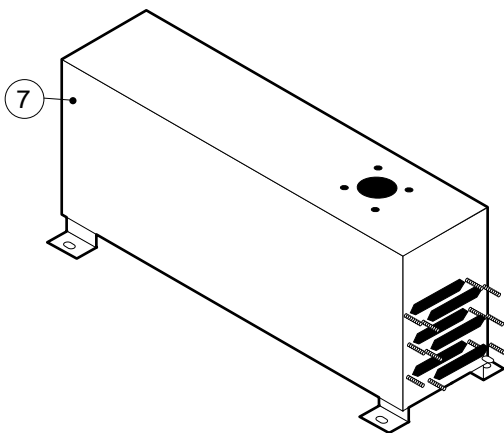

POS.	CODICE	PEZZI	DESCRIZIONE
1	R10201710	1	FILTRO DI SCARICO
2	R10202410	1	CAMERA COMBUSTIONE
3	R10202530	1	SUPPORTO BRUCIATORI CAMERA
4	R10406250	1	LASTRA ISOLANTE PROTEZIONE CAMERA
5	R10411650	1	PROTEZIONE INFERIORE BRUCIATORI CAMERA
6	R12100330	1	BOILER COMPLETO
7	R12200540	1	BOILER
8	R12201190	1	SPRUZZATORE BOILER
9	R12401420	1	FARFALLA SFIATO
10	R61630011	6	FASCETTE ZINcate 12-22/9
11	R61630041	4	FASCETTE ZINcate 70-90/9
12	R63015060	1	BRUCIATORE COMPLETO CAMERA
13	R63020010	1	VALVOLA GAS VR4605
14	R63070010	1	PRESSOSTATO PG 901.61
15	R63080010	2	FLANGIA DIRITTA 1/2"
16	R65021020	6	RESISTENZA BOILER 670W
17	R66605100	1	CAVETTO ACCENSIONE DX CAMERA
18	R66605110	1	CAVETTO ACCENSIONE SX CAMERA
19	R70010070	2	ANELLO OR

POS.	CODICE	PEZZI	DESCRIZIONE
20	R70030090	2	GUARNIZIONE 228/6
X		2	UGELLI (Vedi manuale operativo)