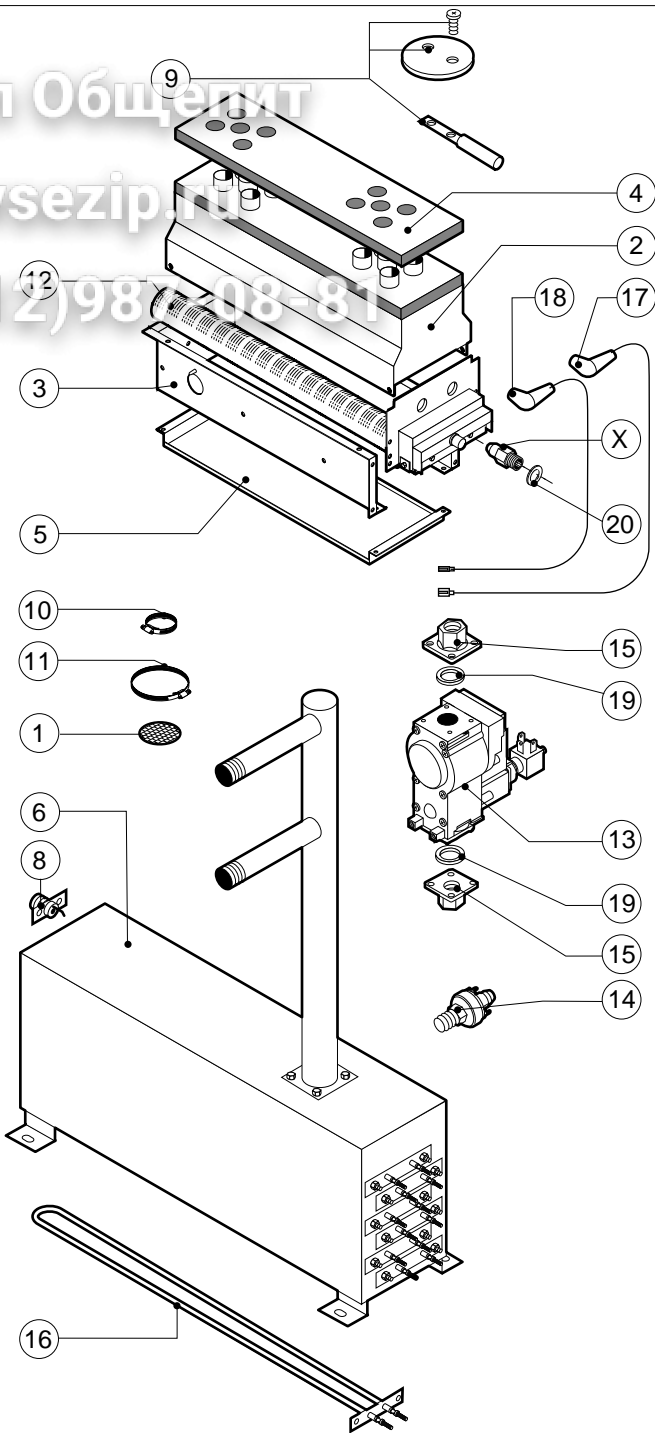

POS.	CODICE	PEZZI	DESCRIZIONE
1	R10201710	1	FILTRO DI SCARICO
2	R10202410	1	CAMERA COMBUSTIONE
3	R10202530	1	SUPPORTO BRUCIATORI CAMERA
4	R10406250	1	LASTRA ISOLANTE PROTEZIONE CAMERA
5	R10411650	1	PROTEZIONE INFERIORE BRUCIATORI CAMERA
6	R12100330	1	BOILER COMPLETO
7	R12200540	1	BOILER
8	R12201190	1	SPRUZZATORE BOILER
9	R12401420	1	FARFALLA SFIATO
10	R61630011	6	FASCETTE ZINcate 12-22/9
11	R61630041	4	FASCETTE ZINcate 70-90/9
12	R63015060	1	BRUCIATORE COMPLETO CAMERA
13	R63020010	1	VALVOLA GAS VR4605
14	R63070010	1	PRESSOSTATO PG 901.61
15	R63080010	2	FLANGIA DIRITTA 1/2"
16	R65021020	6	RESISTENZA BOILER 670W
17	R66605100	1	CAVETTO ACCENSIONE DX CAMERA
18	R66605110	1	CAVETTO ACCENSIONE SX CAMERA
19	R70010070	2	ANELLO OR

POS.	CODICE	PEZZI	DESCRIZIONE
20	R70030090	2	GUARNIZIONE 228/6
X		2	UGELLI (Vedi manuale operativo)