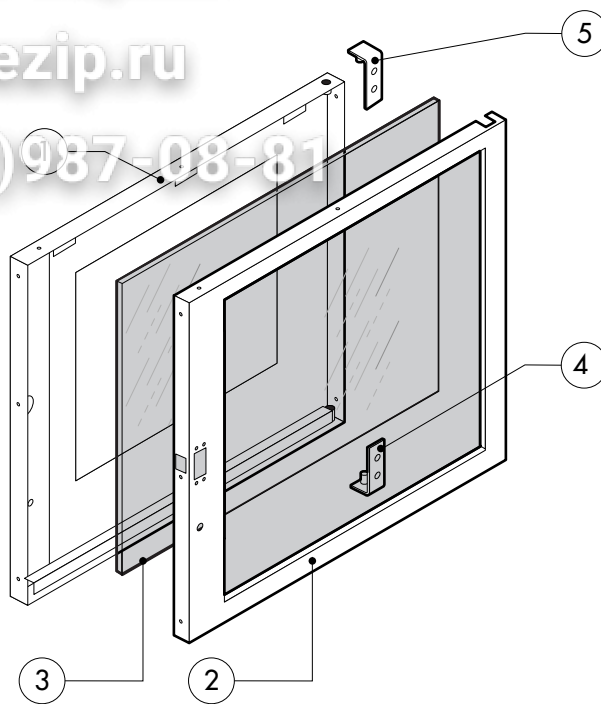

POS.	KODEX	ANZAHL	BESCHREIBUNG

POS.	KODEX	ANZAHL	BESCHREIBUNG
1	R18200930	1	TUER
2	R18402310	1	INNENTUERE
3	R71201330	1	INNERES TÜRGLAS
4	R18201260	1	UNTERES SCHARNIER
5	R18201270	1	ÖBERES SCHARNIER
6	R69015000	1	TUERGRIFF KOMPLETT
7	R09200230	1	TUERGRIFF
8	R10100110	1	FLANSCH
9	R58003240	1	STAB F. TUERGRIFFKNOPF
10	R58004270	1	DISTANZROHR F. TUERGRIFF
11	R58004830	1	BEFESTIGUNGSRING M18x1
12	R58005050	1	SCHLIESSNASE
13	R58005340	1	UNTERE ISOLIERSCHEIBE F. TUERGRIFF
14	R58005350	1	ÖBERE ISOLIERSCHEIBE F. TUERGRIFF
15	R61620012	1	FEDER F. SCHLIESSNASE
16	R61620041	1	FEDER F. GRIFFKNOPF
17	R69031190	1	TUERGRIFFKNOPF
18	R58002160	1	ZAPFEN F. SCHLIESSNASE AM TUERGRIFF
19	R18200940	1	HAKEN F. SCHLIESSNASE