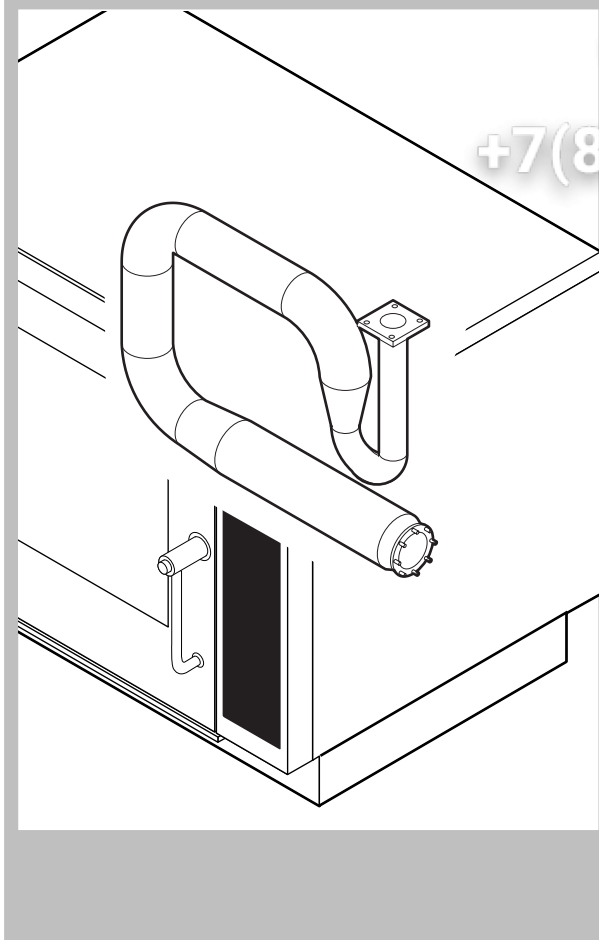

Зип Общепит

vsezip.ru

+7(812)987-08-81

POS.	KODEX	ANZAHL	BESCHREIBUNG
1	R18211040	1	WÄRMETAUSCHER KOMPLETT MIT ZUBEHÖR
2	R18211051	1	GARRAUMBRENNER
3	R09201820	1	ABFLUSSFILTER
4	R58003780	1	SCHIEBERACHSE
5	R69010410	1	DREHKNOPF F.SCHWADENABZUG
6	R18400940	1	ENTFEUCHTUNGSSCHIEBER
7	R58006130	1	DUESE F. WRASENNIEDERSCHLAGSEINR. Ø 1
8	R66605820	1	ZUENDKABEL/FLAMMENEUEBERWACHUNGSKABEL
9	R63050130	3	ZUENDKERZE
10	R63020170	1	GAS VENTIL
11	R63120020	1	VENTURIROHR
12	R65060360	1	GEBLASEF.GASBRENNER
13	R77700056	1 MT	LUFTANSAUGRUHR D.50
14	R63140070	2	DICHTUNG BRENNER/WARMETAUSCHER
15	R63140010	2	DICHTUNG WARMETAUSCHER/BOILER
16	R63140050	2	DICHTUNG GEBLASE/GASBRENNER
17	R63070010	1	DRUCKSCHALTER PG 901.61
18	R61630011	2	VERZINKTE SCHELLEN 12-22/9
19	R61630081	2	VERZINKTE SCHELLEN 20-32/9

POS.	KODEX	ANZAHL	BESCHREIBUNG
20	R70060080	1	MUFFE Ø 13
21	R70060090	1	MUFFE Ø 25
22	R62180082	1	FLEXROHR GASZULAUF
23	R62090478	3	MITTELVERBINDUNGSSTÜCK D.10 - WINKEL
24	R62090458	1	MITTELVERBINDUNGSSTÜCK D.10 GERADE
25	R62090508	1	ENDVERBINDUNGSSTÜCK 10 X 1/4" GESCHNITTEN
26	R62030118	1	REDUZIERMUFFE 1/8" - 1/4" F
27	R63070050	1	WASSER-DRUCKWACHTER 1/8" 0,5-0,35 BAR
28	R70070070	1	WASSERFLEXROHRLEITUNG PE D.10MMX7(1 MT)
29	R58004170	1	BLENDE (FÜR VERSION zum FLÜSSIGGAS)

EDIZIONE 0308

MVG 051 P tav. D