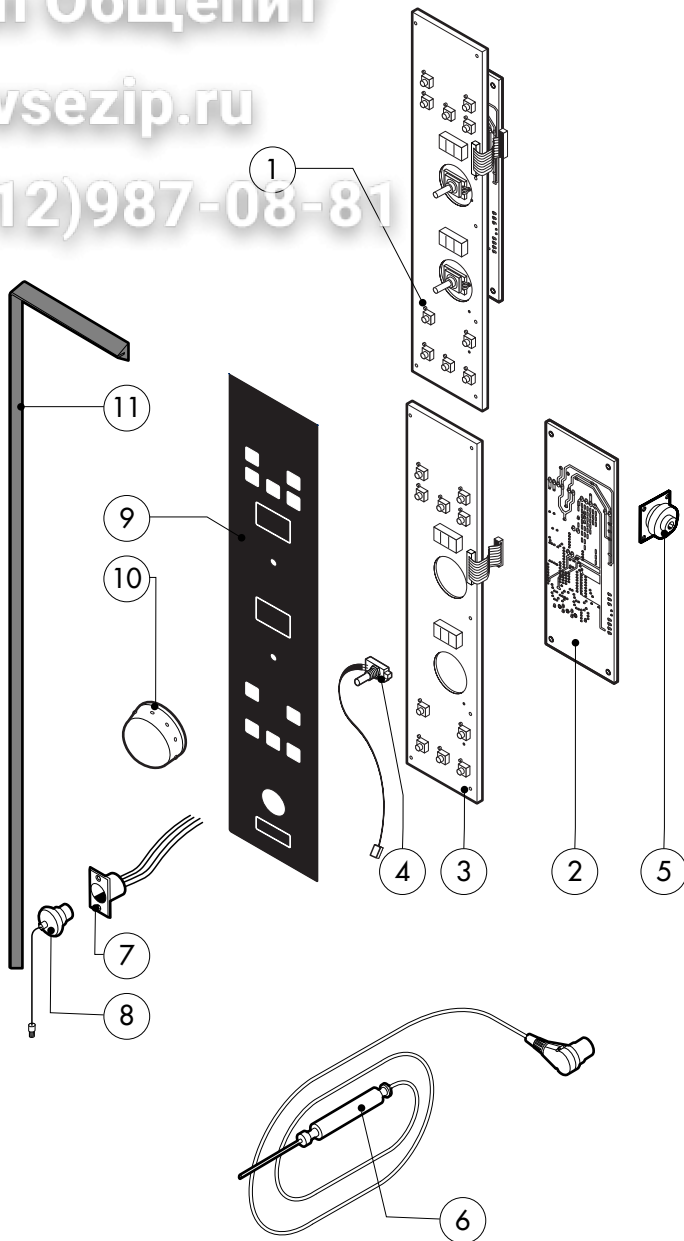

Зип Общепит

vsezip.ru

+7(812)987-08-81

POS.	KODEX	ANZAHL	BESCHREIBUNG
1	R65301800	1	TASTATURPLATINE
2	R65301830	1	HAUPTPLATINE "D"
3	R65301820	1	TASTATURPLATINE "D"
4	R65301450	2	ENCODER F. PLATINE
5	R65301440	1	PLATINENSUMMER
6	R65321120	1	KERNTEMPERATURFUEHLER
7	R65320920	1	STECKDOSE F. KERNTEMPERATURFUEHLER
8	R65321020	1	ABDECKUNG F. STECKDOSE
9	-	1	BEDIENUNGSFOLIE
10	R69030260	2	DREHKNOPF
11	R70044250	1	DICHTUNG DER BEDIENUNGSBLENDE

POS.	KODEX	ANZAHL	BESCHREIBUNG