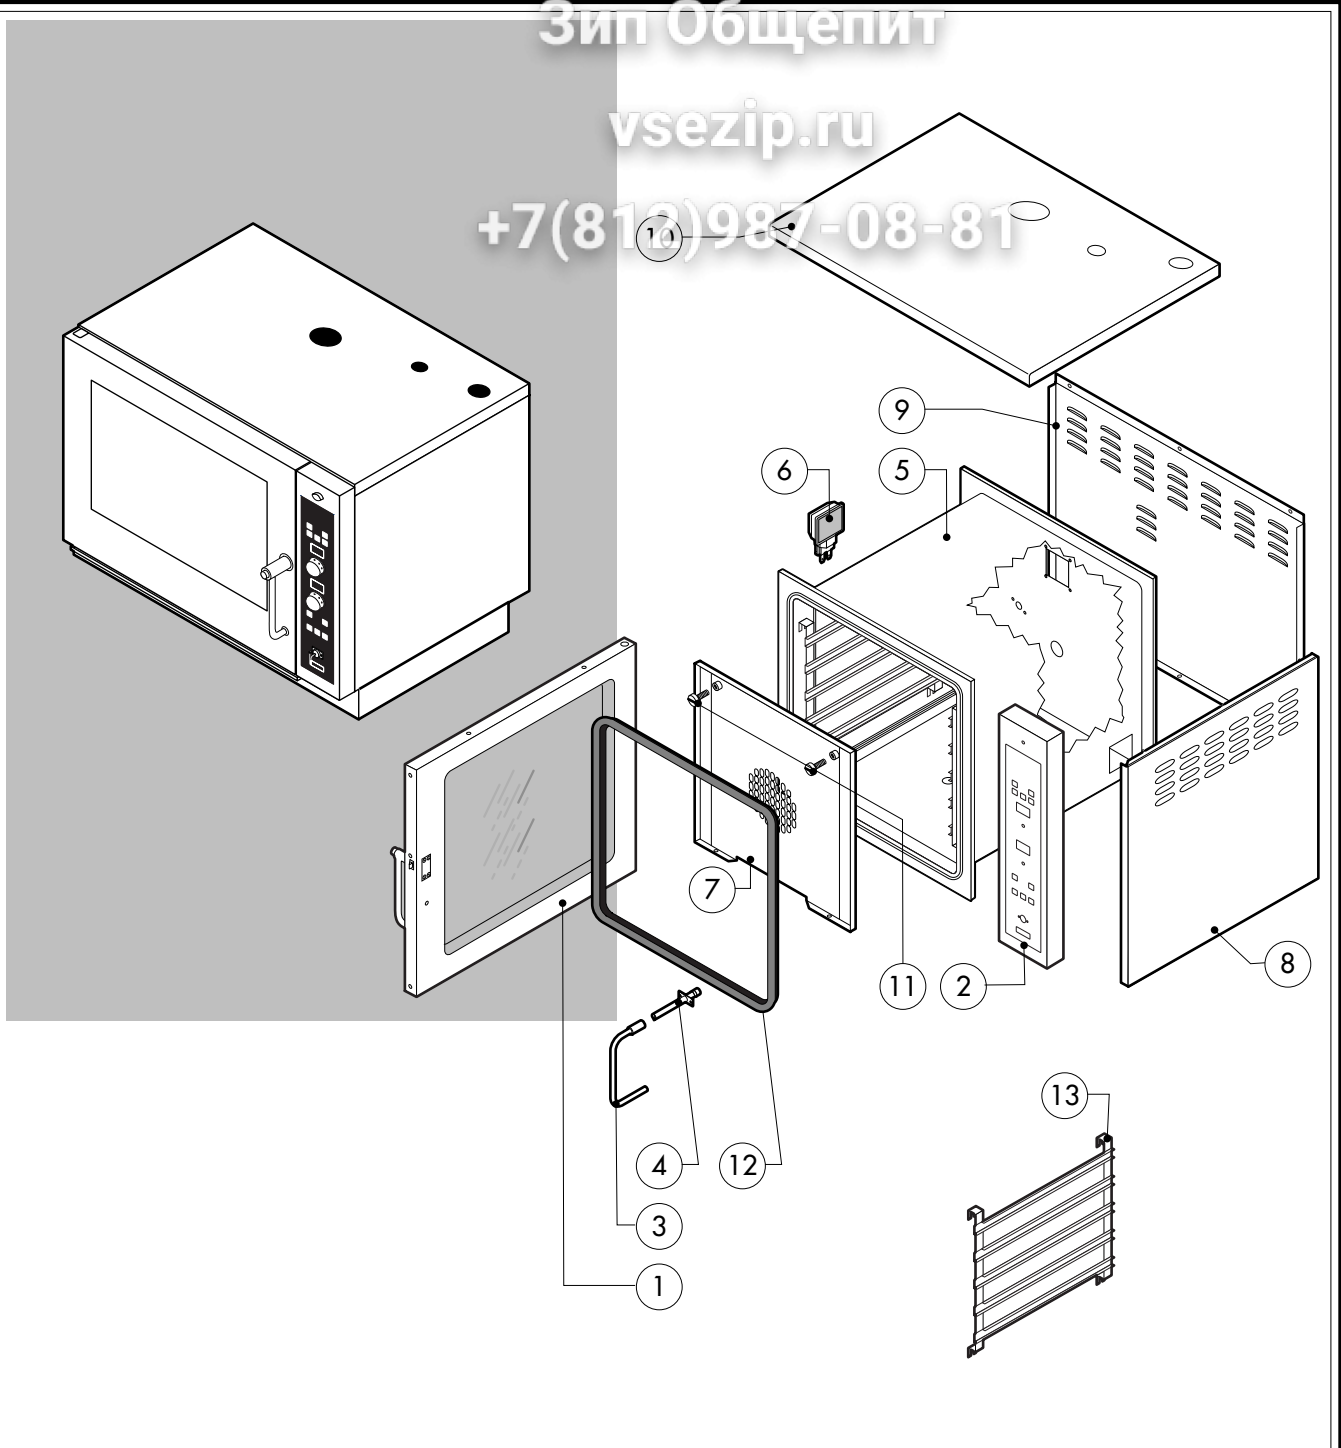

Зип-Общепит

vsezip.ru

+7(812)987-08-81

POS.	KODEX	ANZAHL	BESCHREIBUNG
1	R18100010	1	TUER KOMPLETT
2	R18201120	1	BEDIENBLENDE
3	R18200540	1	SPRITZROHRVERLAUNGERUNG
4	R18201430	1	SPRITZROHRVERKOPPELUNG
5	R18211070	1	GARRAUM KOMPLETT
6	R65270510	1	LAMPENKALOTTE
7	R18402080	1	LUFTLEITBLECH KOMPLETT
8	R18402170	2	RECHTE LINKE SEITENWAND
9	R18402160	1	RUECKENWAND
10	R18419110	1	DECKEL
11	R58006400	2	SCHRAUBE F. LUFTLEITBLECH
12	R70044340	1	DICHTUNG DER FRONTSEITE
13	R17200340	2	AUFLAGESCHIENE

POS.	KODEX	ANZAHL	BESCHREIBUNG

POS.	KODEX	ANZAHL	BESCHREIBUNG
1	R18200930	1	TUER
2	R18402310	1	INNENTUERE
3	R71201330	1	INNERES TÜRGLAS
4	R18201260	1	UNTERES SCHARNIER
5	R18201270	1	ÖBERES SCHARNIER
6	R69015000	1	TUERGRIFF KOMPLETT
7	R09200230	1	TUERGRIFF
8	R10100110	1	FLANSCH
9	R58003240	1	STAB F. TUERGRIFFKNOPF
10	R58004270	1	DISTANZROHR F. TUERGRIFF
11	R58004830	1	BEFESTIGUNGSRING M18x1
12	R58005050	1	SCHLIESSNASE
13	R58005340	1	UNTERE ISOLIERSCHEIBE F. TUERGRIFF
14	R58005350	1	ÖBERE ISOLIERSCHEIBE F. TUERGRIFF
15	R61620012	1	FEDER F. SCHLIESSNASE
16	R61620041	1	FEDER F. GRIFFKNOPF
17	R69031190	1	TUERGRIFFKNOPF
18	R58002160	1	ZAPFEN F. SCHLIESSNASE AM TUERGRIFF
19	R18200940	1	HAKEN F. SCHLIESSNASE