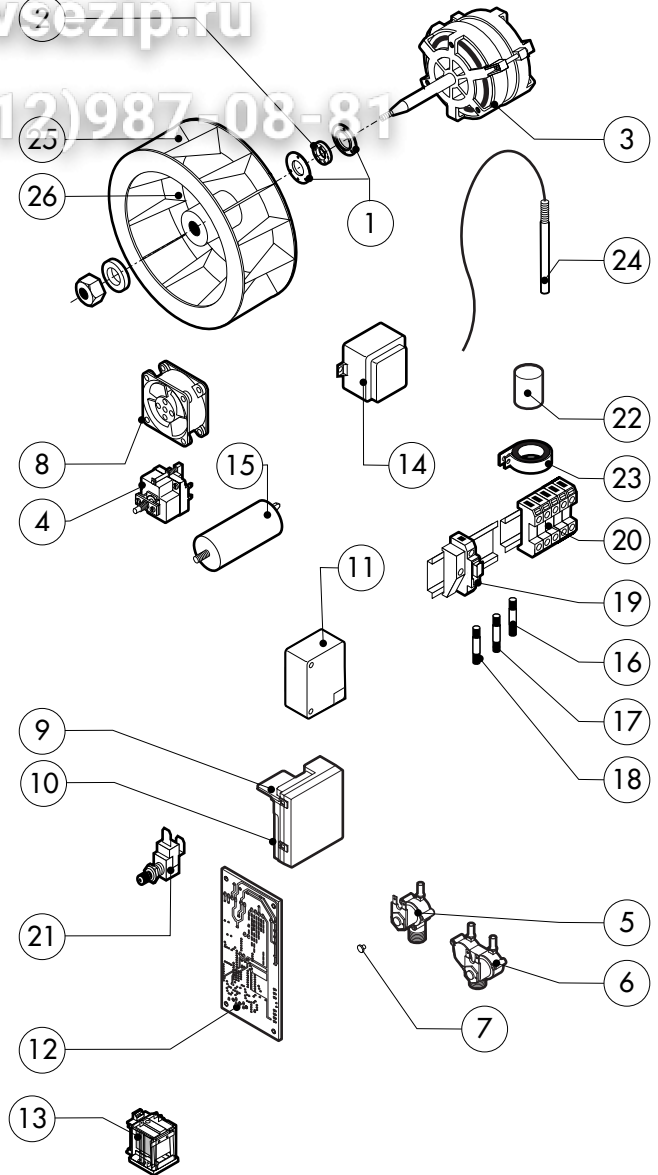

Зип Общепит

v@ezip.ru

+7(812)987-08-81

POS.	KODEX	ANZAHL	BESCHREIBUNG
1	R58005500	1	FLANSCH F. MOTORDICHTUNG
2	R70020020	1	MOTORDICHTUNG
3	*R65041000	1	MOTOR 200W
4	R65070350	1	SICHERHEITS-THERMOSTAT
5	R65110200	1	MAGNETVENTIL 220V 50HZ
6	R65110230	1	MAGNETVENTIL 220V 50HZ MIT DRUCKMINDERER
7	R65110500	1	DURCHFLUSSMONDERER 10L/STD.
8	R65060010	1	ABKÜLUNGSMOTOR Ø 80
9	R63060140	1	ZUENDBOX BIS ZUR Nm5207
10	R63060160	1	ZUENDBOX VON Nm0108
11	R65180270	1	ZÜNDTRANSFORMATOR VON Nm0108
12	R63130050	1	PLATINE GEBLASEREGLUNG F. GASBRENNER
13	R65170100	3	RELAIS 240V AC 16A 62.82300308
14	R65180420	1	TRANSFORMATOR 20VA
15	*R65190180	1	KONDENSATOR 10 µF
16	R65200200	1	SCHMELZSICHERUNG 2A
17	R65200160	1	SCHMELZSICHERUNG 1A
18	R65200086	1	SCHMELZSICHERUNG 0.125A (T)
19	R65210020	3	SICHERUNGSHALTER

POS.	KODEX	ANZAHL	BESCHREIBUNG
20	R65220220	1	KLEMMLEISTE
21	R65260540	1	TUERSCHALTER
22	*R65280230	1	STOERSCHUTZFILTER
23	*R65280490	1	FERRIT FT35
24	R65325000	2	FUEHLER PT100
25	*R75400410	1	LUEFTERRAD Ø 180x77/12 50HZ P.D.
26	R75400430	1	LUEFTERRAD Ø 180x77/8 60HZ P.D.

*DIESES BAUTEIL WIRD VERAENDERT BEI ANDEREN SPANNUNGEN ALS DIE STANDARDAUSFUEHRUNG (3N AC400V 50HZ)