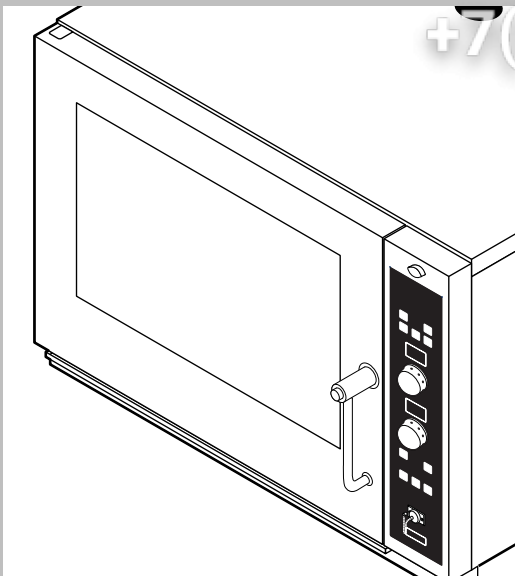

POS.	KODEX	ANZAHL	BESCHREIBUNG
1	R18200930	1	TUER
2	R18402310	1	INNENTUERE
3	R71201330	1	INNERES TÜRGLAS
4	R18201260	1	UNTERES SCHARNIER
5	R18201270	1	ÖBERES SCHARNIER
6	R69015000	1	TUERGRIFF KOMPLETT
7	R09200230	1	TUERGRIFF
8	R10100110	1	FLANSCH
9	R58003240	1	STAB F. TUERGRIFFKNOPF
10	R58004270	1	DISTANZROHR F. TUERGRIFF
11	R58004830	1	BEFESTIGUNGSRING M18x1
12	R58005050	1	SCHLIESSNASE
13	R58005340	1	UNTERE ISOLIERSCHEIBE F. TUERGRIFF
14	R58005350	1	ÖBERE ISOLIERSCHEIBE F. TUERGRIFF
15	R61620012	1	FEDER F. SCHLIESSNASE
16	R61620041	1	FEDER F. GRIFFKNOPF
17	R69031190	1	TUERGRIFFKNOPF
18	R58002160	1	ZAPFEN F. SCHLIESSNASE AM TUERGRIFF
19	R18200940	1	HAKEN F. SCHLIESSNASE

POS.	KODEX	ANZAHL	BESCHREIBUNG