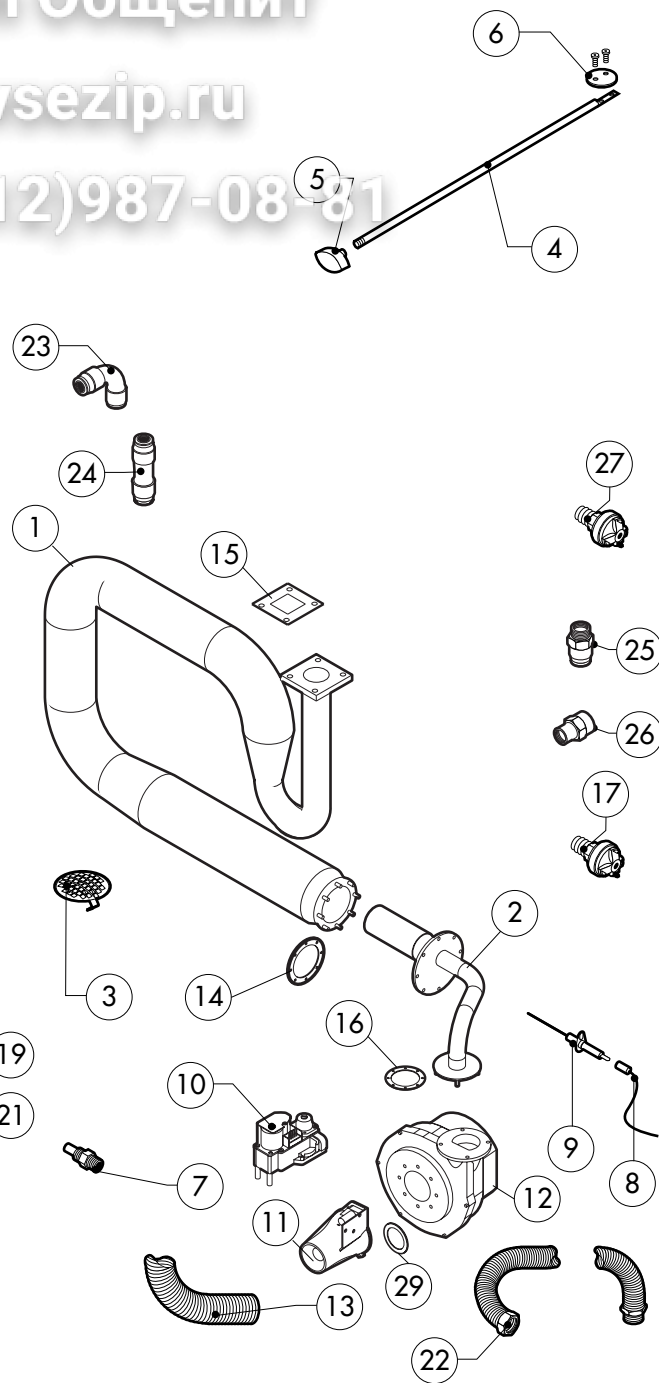

Зип Общепит

vsezip.ru

+7(812)987-08-81

POS.	KODEX	ANZAHL	BESCHREIBUNG
1	R18211040	1	WÄRMETAUSCHER KOMPLETT MIT ZUBEHÖR
2	R18211051	1	GARRAUMBRENNER
3	R09201820	1	ABFLUSSFILTER
4	R58003780	1	SCHIEBERACHSE
5	R69010410	1	DREHKNOPF F.SCHWADENABZUG
6	R18400940	1	ENTFEUCHTUNGSSCHIEBER
7	R58006130	1	DUESE F. WRASENNIEDERSCHLAGSEINR. Ø 1
8	R66605820	1	ZUENDKABEL/FLAMMENEUEBERWACHUNGSKABEL
9	R63050130	3	ZUENDKERZE
10	R63020170	1	GAS VENTIL
11	R63120020	1	VENTURIROHR
12	R65060360	1	GEBLASEF.GASBRENNER
13	R77700056	1 MT	LUFTANSAUGRUHR D.50
14	R63140070	2	DICHTUNG BRENNER/WARMETAUSCHER
15	R63140010	2	DICHTUNG WARMETAUSCHER/BOILER
16	R63140050	2	DICHTUNG GEBLASE/GASBRENNER
17	R63070010	1	DRUCKSCHALTER PG 901.61
18	R61630011	2	VERZINKTE SCHELLEN 12-22/9
19	R61630081	2	VERZINKTE SCHELLEN 20-32/9

POS.	KODEX	ANZAHL	BESCHREIBUNG
20	R70060080	1	MUFFE Ø 13
21	R70060090	1	MUFFE Ø 25
22	R62180082	1	FLEXROHR GASZULAUF
23	R62090478	3	MITTELVERBINDUNGSSTÜCK D.10 - WINKEL
24	R62090458	1	MITTELVERBINDUNGSSTÜCK D.10 GERADE
25	R62090508	1	ENDVERBINDUNGSSTÜCK 10 X 1/4" GESCHNITTEN
26	R62030118	1	REDUZIERMUFFE 1/8" - 1/4" F
27	R63070050	1	WASSER-DRUCKWACHTER 1/8" 0,5-0,35 BAR
28	R70070070	1	WASSERFLEXROHRLEITUNG PE D.10MMX7(1 MT)
29	R58004170	1	BLENDE (FÜR VERSION zum FLÜSSIGGAS)

EDIZIONE 0308

MVG 051 P tav. D