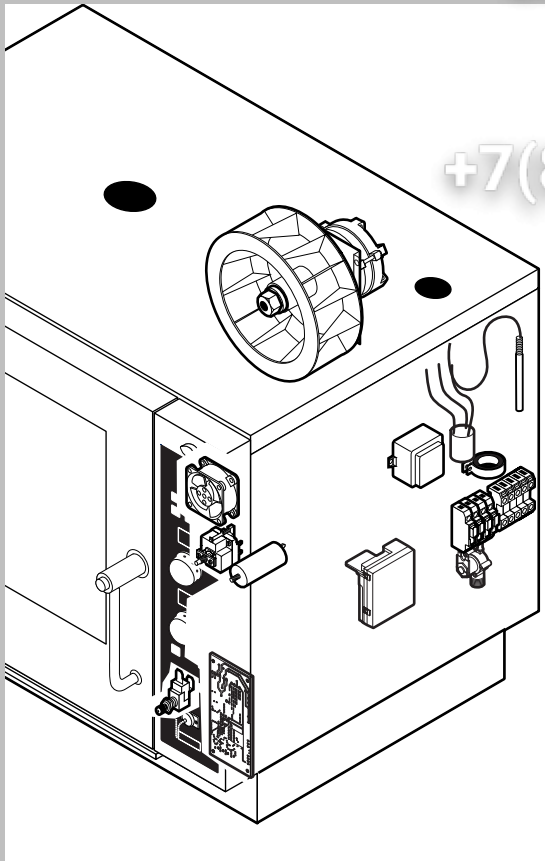

Зип Общепит

v@ezip.ru

+7(812)987-08-81

POS.	KODEX	ANZAHL	BESCHREIBUNG
1	R58005500	1	FLANSCH F. MOTORDICHTUNG
2	R70020020	1	MOTORDICHTUNG
3	*R65041000	1	MOTOR 200W
4	R65070350	1	SICHERHEITS-THERMOSTAT
5	R65110200	1	MAGNETVENTIL 220V 50HZ
6	R65110230	1	MAGNETVENTIL 220V 50HZ MIT DRUCKMINDERER
7	R65110500	1	DURCHFLUSSMONDERER 10L/STD.
8	R65060010	1	ABKÜLUNGSMOTOR Ø 80
9	R63060140	1	ZUENDBOX BIS ZUR Nm5207
10	R63060160	1	ZUENDBOX VON Nm0108
11	R65180270	1	ZÜNDTRANSFORMATOR VON Nm0108
12	R63130050	1	PLATINE GEBLASEREGLUNG F. GASBRENNER
13	R65170100	3	RELAIS 240V AC 16A 62.82300308
14	R65180420	1	TRANSFORMATOR 20VA
15	*R65190180	1	KONDENSATOR 10 µF
16	R65200200	1	SCHMELZSICHERUNG 2A
17	R65200160	1	SCHMELZSICHERUNG 1A
18	R65200086	1	SCHMELZSICHERUNG 0.125A (T)
19	R65210020	3	SICHERUNGSHALTER

POS.	KODEX	ANZAHL	BESCHREIBUNG
20	R65220220	1	KLEMMLEISTE
21	R65260540	1	TUERSCHALTER
22	*R65280230	1	STOERSCHUTZFILTER
23	*R65280490	1	FERRIT FT35
24	R65325000	2	FUEHLER PT100
25	*R75400410	1	LUEFTERRAD Ø 180x77/12 50HZ P.D.
26	R75400430	1	LUEFTERRAD Ø 180x77/8 60HZ P.D.

*DIESES BAUTEIL WIRD VERAENDERT BEI ANDEREN SPANNUNGEN ALS DIE STANDARDAUSFUEHRUNG (3N AC400V 50HZ)