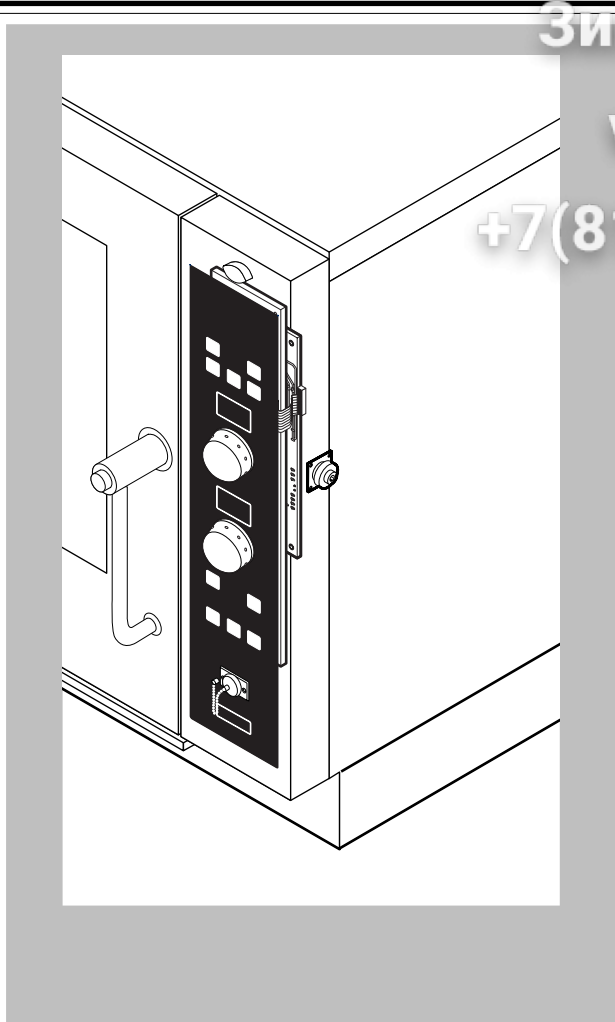

Зип Общепит

vsezip.ru

+7(812)987-08-81

POS.	KODEX	ANZAHL	BESCHREIBUNG
1	R65301800	1	TASTATURPLATINE
2	R65301830	1	HAUPTPLATINE "D"
3	R65301820	1	TASTATURPLATINE "D"
4	R65301450	2	ENCODER F. PLATINE
5	R65301440	1	PLATINENSUMMER
6	R65321120	1	KERNTEMPERATURFUEHLER
7	R65320920	1	STECKDOSE F. KERNTEMPERATURFUEHLER
8	R65321020	1	ABDECKUNG F. STECKDOSE
9	-	1	BEDIENUNGSFOLIE
10	R69030260	2	DREHKNOPF
11	R70044250	1	DICHTUNG DER BEDIENUNGSBLENDE

POS.	KODEX	ANZAHL	BESCHREIBUNG