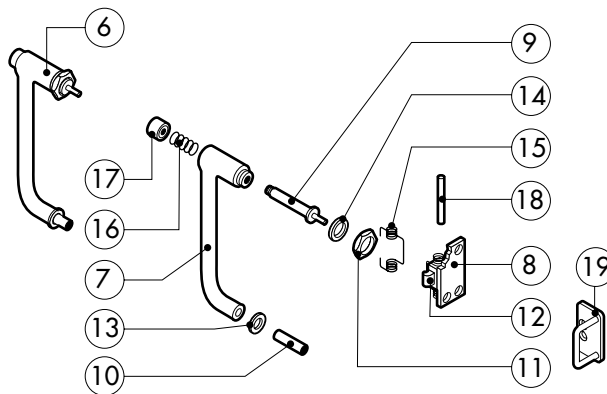

Зип-Общепит

vsezip.ru

+7(812)987-08-81

POS.	KODEX	ANZAHL	BESCHREIBUNG
1	R18100010	1	TUER KOMPLETT
2	R18201120	1	BEDIENBLENDE
3	R18200540	1	SPRITZROHRVERLAUNGERUNG
4	R18201430	1	SPRITZROHRVERKOPPELUNG
5	R18211070	1	GARRAUM KOMPLETT
6	R65270510	1	LAMPENKALOTTE
7	R18402080	1	LUFTLEITBLECH KOMPLETT
8	R18402170	2	RECHTE LINKE SEITENWAND
9	R18402160	1	RUECKENWAND
10	R18419110	1	DECKEL
11	R58006400	2	SCHRAUBE F. LUFTLEITBLECH
12	R70044340	1	DICHTUNG DER FRONTSEITE
13	R17200340	2	AUFLAGESCHIENE

POS.	KODEX	ANZAHL	BESCHREIBUNG

POS.	KODEX	ANZAHL	BESCHREIBUNG
1	R18200930	1	TUER
2	R18402310	1	INNENTUERE
3	R71201330	1	INNERES TÜRGLAS
4	R18201260	1	UNTERES SCHARNIER
5	R18201270	1	ÖBERES SCHARNIER
6	R69015000	1	TUERGRIFF KOMPLETT
7	R09200230	1	TUERGRIFF
8	R10100110	1	FLANSCH
9	R58003240	1	STAB F. TUERGRIFFKNOPF
10	R58004270	1	DISTANZROHR F. TUERGRIFF
11	R58004830	1	BEFESTIGUNGSRING M18x1
12	R58005050	1	SCHLIESSNASE
13	R58005340	1	UNTERE ISOLIERSCHEIBE F. TUERGRIFF
14	R58005350	1	ÖBERE ISOLIERSCHEIBE F. TUERGRIFF
15	R61620012	1	FEDER F. SCHLIESSNASE
16	R61620041	1	FEDER F. GRIFFKNOPF
17	R69031190	1	TUERGRIFFKNOPF
18	R58002160	1	ZAPFEN F. SCHLIESSNASE AM TUERGRIFF
19	R18200940	1	HAKEN F. SCHLIESSNASE

POS.	KODEX	ANZAHL	BESCHREIBUNG
20	R65220220	1	KLEMMLEISTE
21	R65260540	1	TUERSCHALTER
22	*R65280230	1	STOERSCHUTZFILTER
23	*R65280490	1	FERRIT FT35
24	R65325000	2	FUEHLER PT100
25	*R75400410	1	LUEFTERRAD Ø 180x77/12 50HZ P.D.
26	R75400430	1	LUEFTERRAD Ø 180x77/8 60HZ P.D.

POS.	KODEX	ANZAHL	BESCHREIBUNG
20	R70060080	1	MUFFE Ø 13
21	R70060090	1	MUFFE Ø 25
22	R62180082	1	FLEXROHR GASZULAUF
23	R62090478	3	MITTELVERBINDUNGSSTÜCK D.10 - WINKEL
24	R62090458	1	MITTELVERBINDUNGSSTÜCK D.10 GERADE
25	R62090508	1	ENDVERBINDUNGSSTÜCK 10 X 1/4" GESCHNITTEN
26	R62030118	1	REDUZIERMUFFE 1/8" - 1/4" F
27	R63070050	1	WASSER-DRUCKWACHTER 1/8" 0,5-0,35 BAR
28	R70070070	1	WASSERFLEXROHRLEITUNG PE D.10MMX7(1 MT)
29	R58004170	1	BLENDE (FÜR VERSION zum FLÜSSIGGAS)