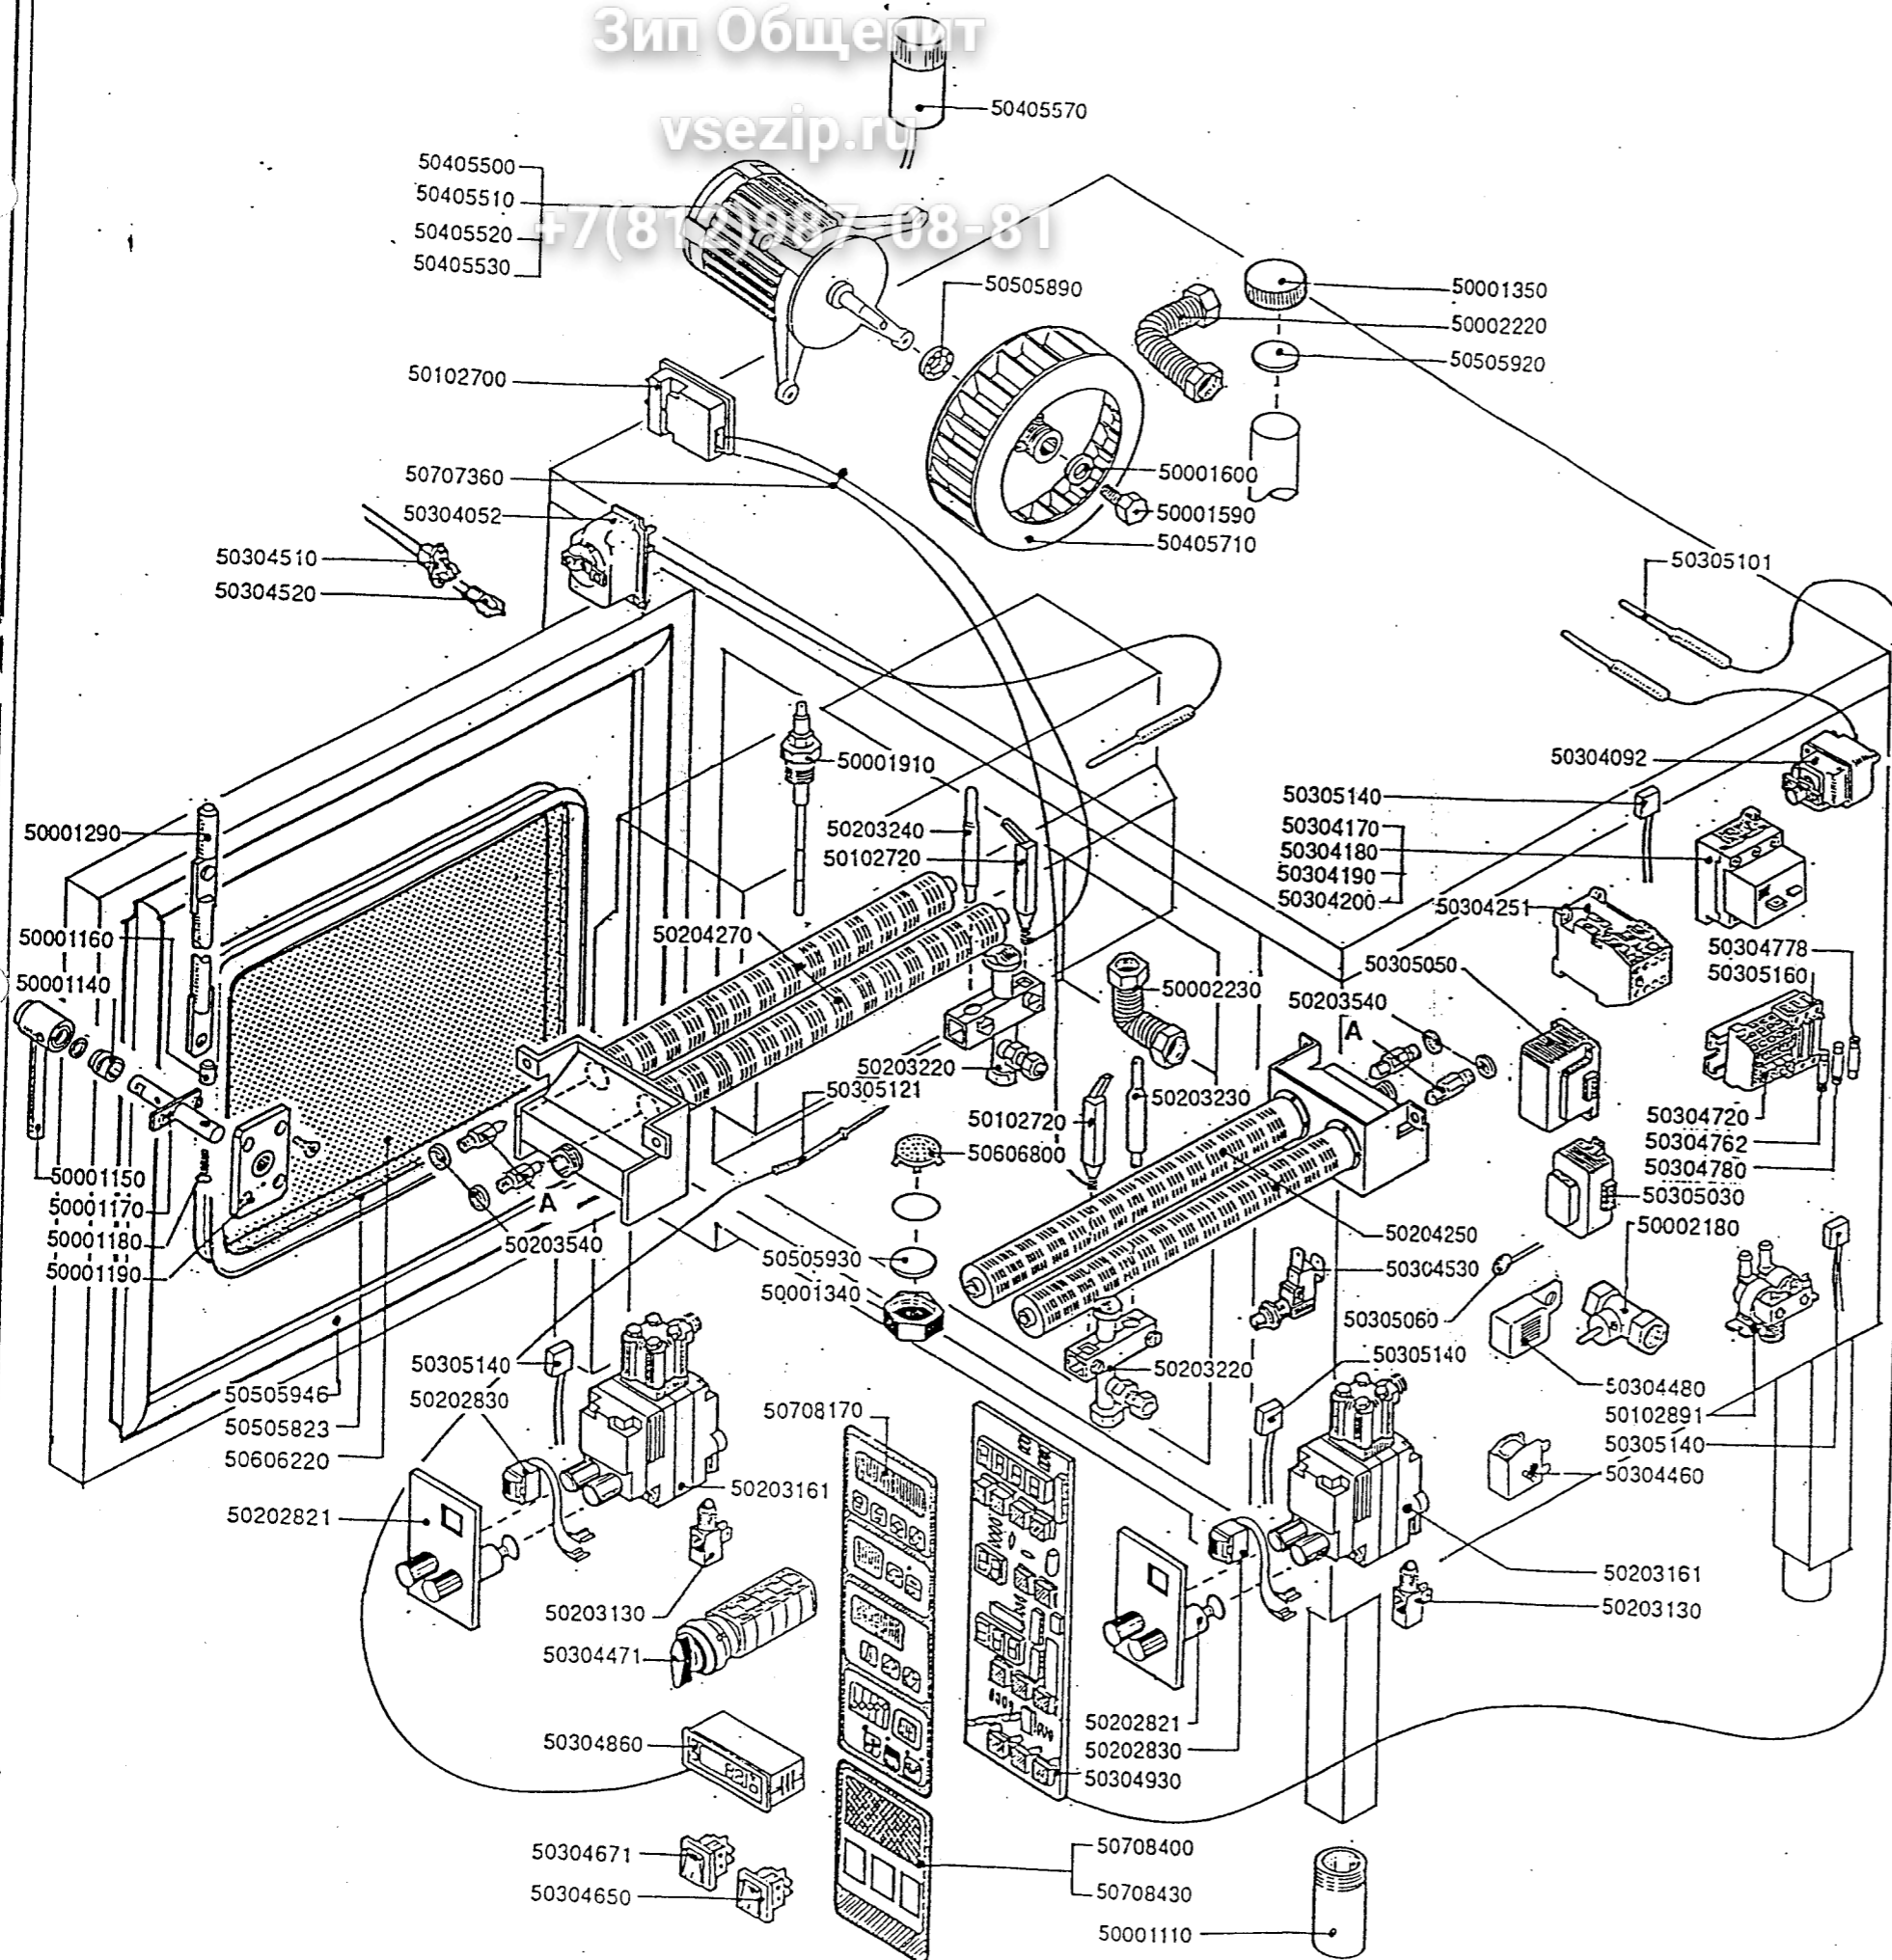

Zip Общедит

vsezip.ru

+7(812)987-08-81

FORNO MG 24 - 380V 3 N~

* CODICE	DESCRIZIONE
4	50001110 PIEDINO
1	50001140 BOCCOLA
1	50001150 ASS. MANIGLIA
1	50001160 GANCIO PERNO MANIGLIA
1	50001170 ASS. PERNO MANIGLIA
1	50001180 VITE BLOCCAGGIO
1	50001190 ASS. FLANGIA
2	50001290 ASS. ASTINA
1	50001340 TAPPO SCARICO CAMERA
1	50001350 TAPPO DISINC. BOILER
1	50001590 VITE PER VENTOLA
1	50001600 RONDELLA PER VENTOLA
3	50001910 SONDE LIVELLO
2	50002180 RUBINETTO A SFERA
1	50002220 FLESSIBILE 3/4"
1	50002230 FLESSIBILE 1/2"
1	50102700 TRASF. DI ACCENSIONE
2	50102720 CANDELA PIEZO
1	50102891 ELETTRIVALVOLA ACQUA
2	50202821 FRONTALINO VALVOLA
2	50202830 VISUALIZZATORE PILOTA
2	50203130 RACCORDO TERMOCOPPIA
2	50203161 VALVOLA GAS
2	50203220 PILOTA
1	50203230 TERMOCOPPIA
1	50203240 TERMOCOPPIA
4	50203540 GUARNIZIONE PER UGELLI
1	50204250 BRUCIATORE
1	50204270 BRUCIATORE BOILER
1	50304052 TERMOSTATO BOILER
1	50304092 TERMOST. DI SICUREZZA
1	50304190 MAGNETOTERMICO
1	50304251 TELERUTTORE
1	50304480 SUONERIA
1	50304530 MICROPORTA
2	50304650 DEVIATORE BIPOLARE
1	50304671 INTERRUTTORE
1	50304720 MORSETTIERA
1	50304762 FUSIBILE
1	50304780 FUSIBILE
1	50304930 SCHEDA
1	50305030 TRASFORMAT.PROGRAM.
1	50305060 SOPPRESSORE
1	50305101 SONDA
5	50305140 FILTRO ANTIDISTURBO
1	50405510 MOTORE
1	50405710 VENTOLA
1	50505823 GUARNIZIONE CRISTALLO
1	50505890 GUARNIZIONE MOTORE
1	50505920 GUARNIZ.TAPPO BOILER
1	50505930 GUARNIZ.TAPPO SCARICO
1	50505946 GUARNIZIONE PORTA
1	50606220 CRISTALLO PORTA
1	50606800 FILTRO PER SCARICO
2	50707360 CAVO PER PIEZO
1	50708170 TASTIERA MISTI
1	50708400 MASCHERINA

A UGELLI (vedi Manuale Operativo)
* N° PEZZI PER MODELLO

NOTA: Nell'ordinare parti di ricambio quali motori, telerruttori e termici, precisare collegamento voltaggio e frequenza dell'apparecchiatura in questione. Precisare inoltre il N° di matricola indicato sulla targhetta caratteristiche.