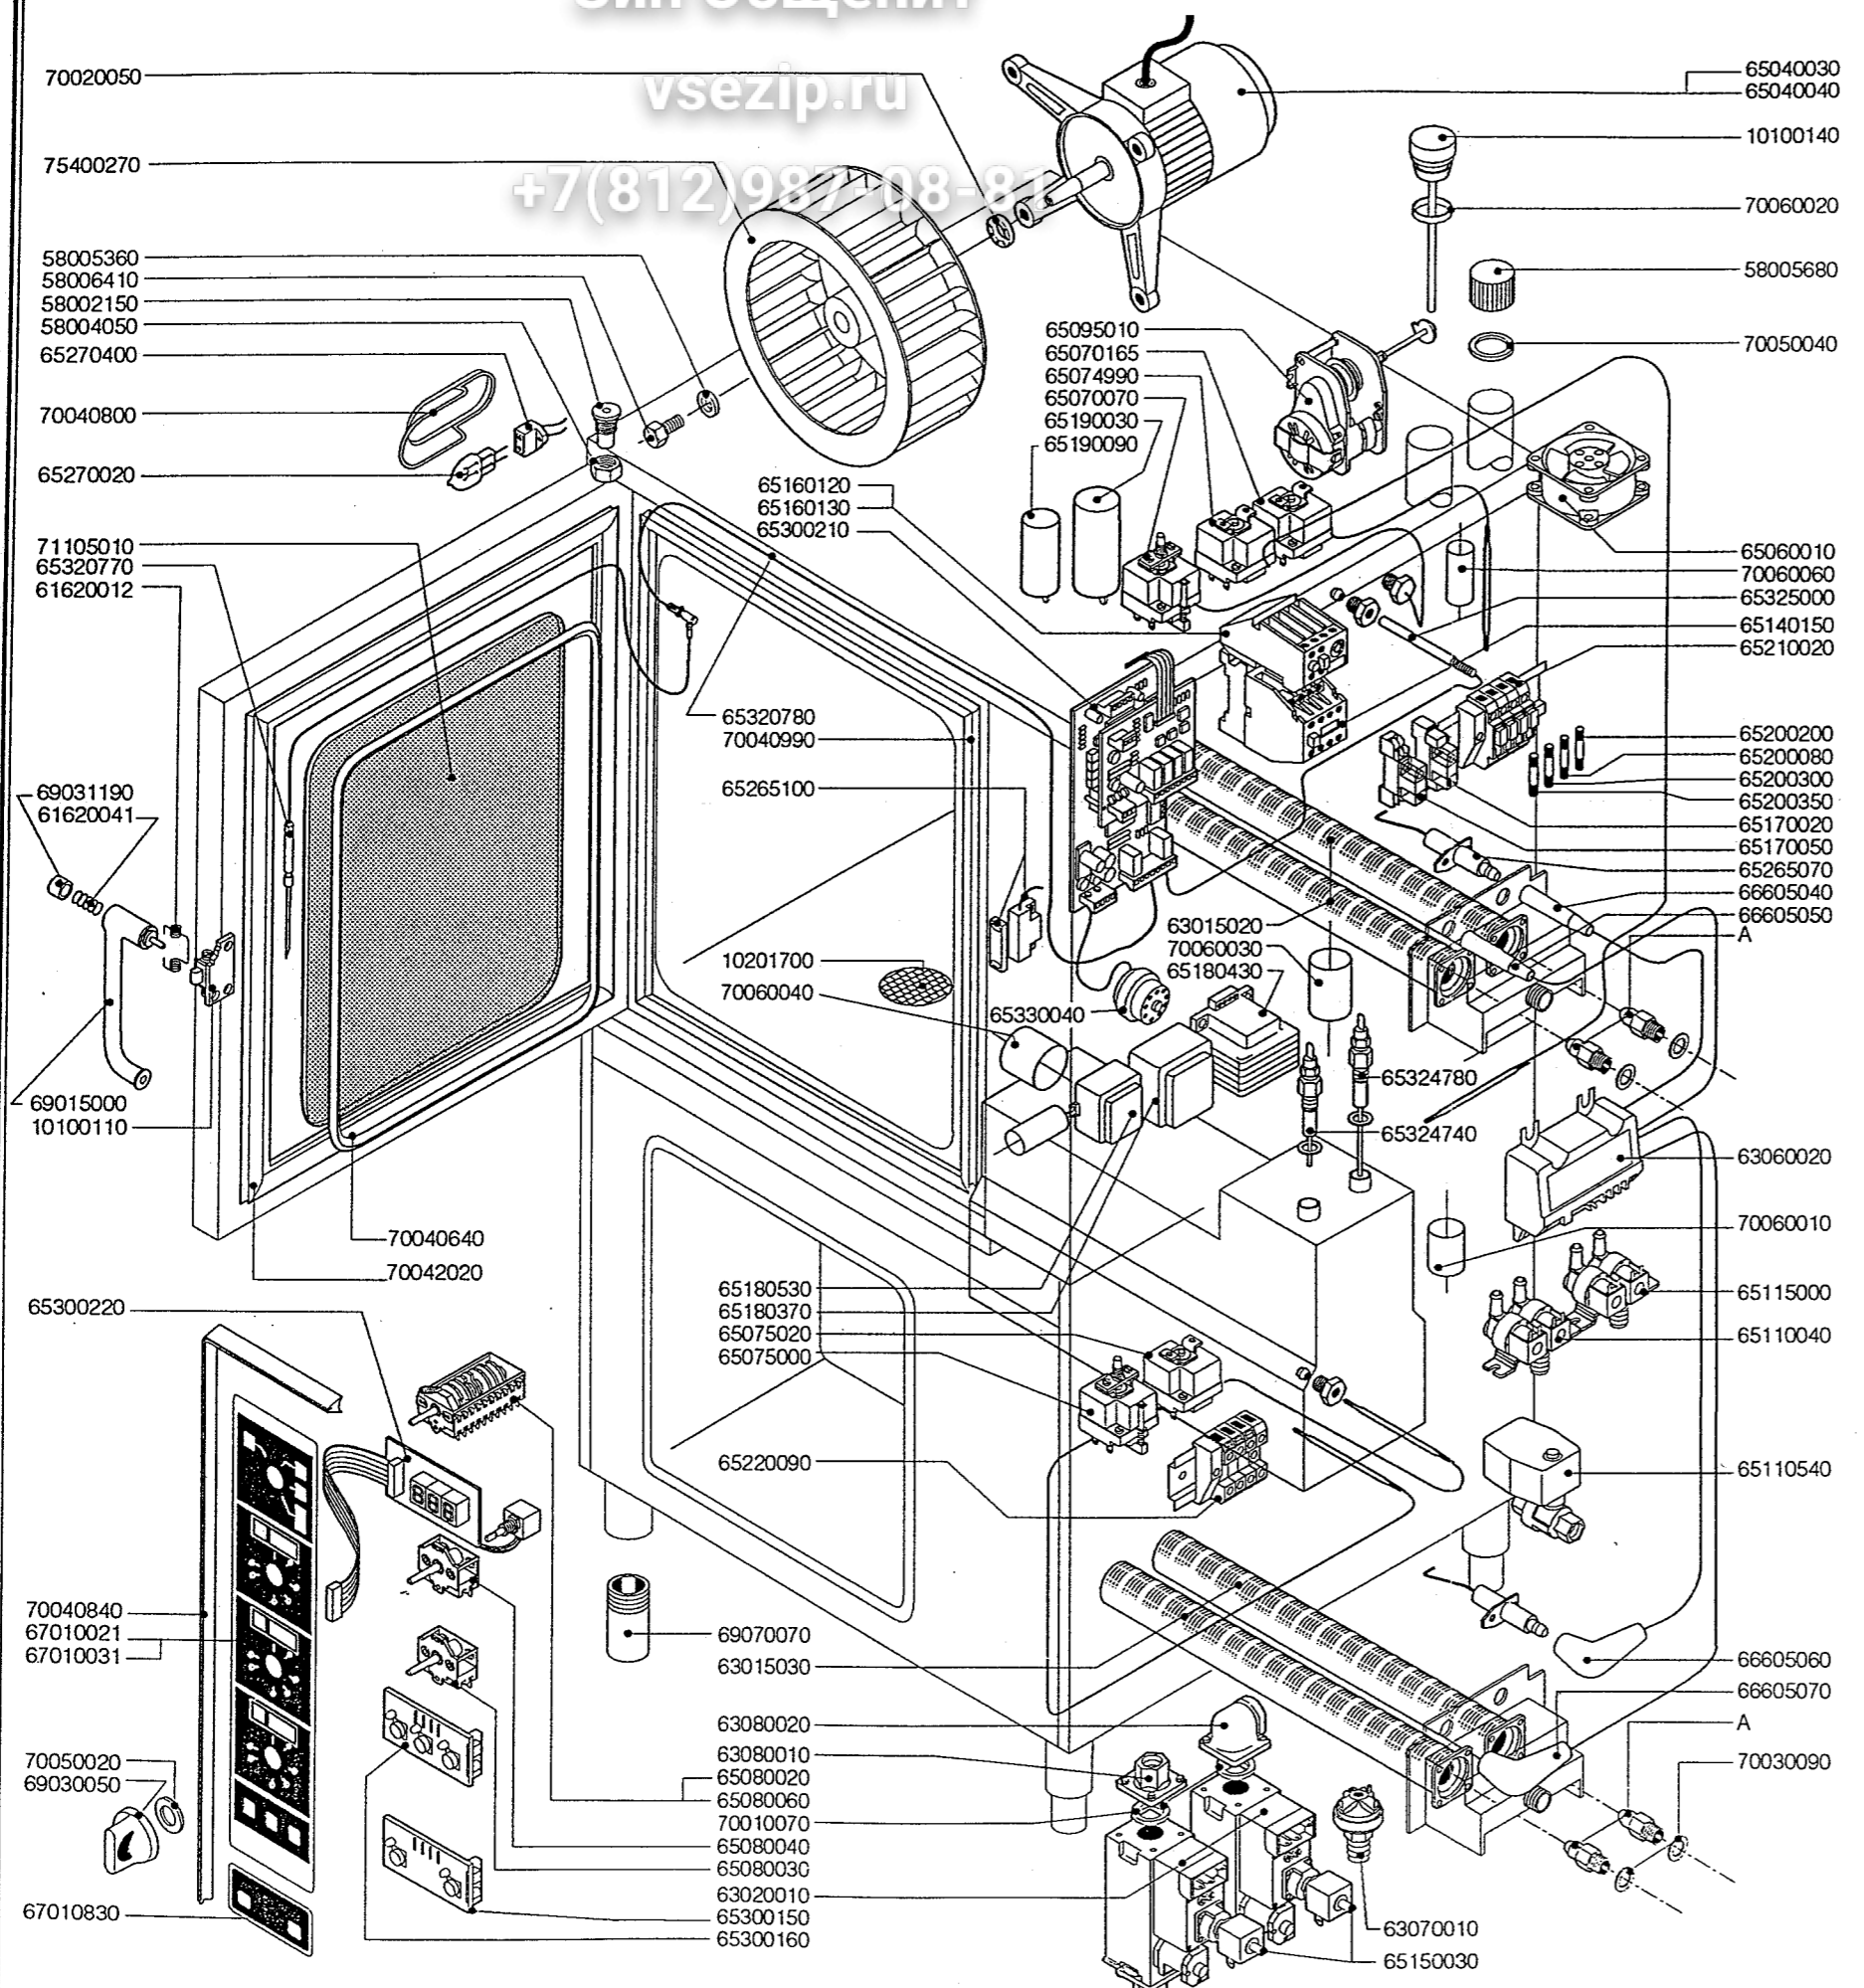

Зип Общежит

vsezip.ru

+7(812)987-08-81

ERSATZTEILE H.-DÄMPFER PROFESSIONAL MG 110

KODE	BEZEICHNUNG	S	L
10100110	FLANSCH	1	1
10100140	ABZUGSSTUTZEN	1	1
10201700	ABFLUSSFILTER	1	1
58002150	SCHARNIERSTIFT	1	1
58004050	MUTTER DES SCHARNIERSTIFTES	1	1
58005360	UNTERLEGSCHIBE	1	1
58005680	SCHRAUBVERSCHLUSS	1	1
58006410	VENTILATORSCHRAUBE	1	1
61620012	FEDER F.SCHLIESSHAKEN	1	1
61620041	FEDER F.GRIFFKNOPF	1	1
63015020	BRENNER	1	1
63015030	BOILER BRENNER	1	1
63020010	GAS VENTIL	2	2
63060020	ELEKTRONISCHE ZUNDUNG	2	2
63070010	DRUCKSCHALTER	1	1
63080010	FLANSCH MIT BOGEN	3	3
63080020	FLANSCH MIT BOGEN	1	1
65040030	MOTOR	0	1
65040040	MOTOR	1	0
65060010	ABKÜHLUNGS MOTOR	1	1
65070070	SICHERHEITS-THERMOSTAT	1	1
65070165	THERMOSTAT	1	1
65074990	THERMOSTAT Z.WRASENABLOSCHUNG	1	1
65075000	SICHERHEITS THERMOSTAT BOILER	1	1
65075020	ABFLUSTHERMOSTAT	1	1
65080020	SCHALTER	1	0
65080030	SCHALTER	0	1
65080040	SCHALTER	2	2
65080060	SCHALTER	0	1
65095010	DAMPFABLASS-STELLMOTOR	1	1
65110040	MAGNETVENTIL	1	1
65110540	BOILERBLAUFV VENTIL	1	1
65115000	MAGNETVENTIL	1	1
65140150	SCHUETZ	1	2
65150030	MAGNETVENTILSPULE	2	2
65160120	MOTORSCHUTZSCHALTER 1,6 - 2,5 A	0	1
65160130	MOTORSCHUTZSCHALTER 3,2 - 5 A	0	1
65170020	RELAIS 12V DC	3	4
65170050	RELAIS 240V AC	1	1
65180370	TRANSFORMATOR 7 VA	1	1
65180430	TRANSFORMATOR 40 VA	0	1
65180530	TRANSFORMATOR 3 VA	1	1
65190030	KONDENSATOR 16 MF	1	1
65190090	KONDENSATOR 12,5 MF	0	1
65200080	SCHMELZSICHERUNG 0,125 A (T)	1	1
65200200	SCHMELZSICHERUNG 2 A	1	1
65200300	SCHMELZSICHERUNG 0,1 A (T)	1	1
65200350	SCHMELZSICHERUNG 0,35 A (T)	0	1
65210020	SICHERUNGSHALTER	3	4
65220090	KLEMMLEISTE	1	1
65265070	PIEZOELEKTRODEN	4	4
65265100	TUERSCHALTER	1	1
65270020	LAMPE	0	2
65270400	LAMPEHALTERUNG	0	2
65300150	PLATINE Z.WIEDERBETAETIGUNG	1	1
65300160	DRUCKTASTENPLATINE	1	1
65300210	FUNKTIONSPLATINE L-S	1	1
65300220	DISPLAY	2	3
65320770	KERNTEMPERATUFUEHLER	0	1
65320780	SEIL KERNTEMPERATUFUEHLER	0	1
65324740	WASSERSSTANDSFUEHLER	1	1
65324780	WASSERSSTANDSFUEHLER	1	1
65330040	FUEHLER	1	1
65330040	SUMMER	1	1
66605040	ZUENDKERZENKABEL	1	1
66605050	ZUENDKERZENKABEL	1	1
66605060	ZUENDKERZENKABEL	1	1
66605070	ZUENDKERZENKABEL	1	1
67010021	BEDIENUNGSFOLIE S	1	0
67010031	BEDIENUNGSFOLIE L	0	1
67010830	RUECKSTELLTASTATUR	1	1
69015000	HANGRIFF	1	1
69030050	DREHKNOPF	3	4
69031190	TUERGRIFFKNOPF	1	1
69070070	FUSS	4	4
70010070	RING	4	4
70020050	MOTORDICHTUNG	1	1
70030090	DUESENDICHTUNG	4	4
70040640	HARTGLASSDICHTUNG	2	2
70040800	LAMPENDICHTUNG	0	2
70040840	DICHTUNG DER BEDIENUNGSBLENDE	1	1
70040990	DICHTUNG DER FRONTSEITE	1	1
70042020	TUERDICHTUNG	1	1
70050020	DICHTUNG DES BEDIENUNGSKNEBELS	6	8
70050040	DICHTUNG DES BOILERSTUTZENS	1	1
70060010	MUFFE	2	2
70060020	DICHTUNG DES ABZUGS	1	1
70060030	MUFFE	1	1
70060040	MUFFE	1	1
70060060	MUFFE	3	3
71105010	HARTGLAS	1	1
75400270	LUEFTERRAD	1	1