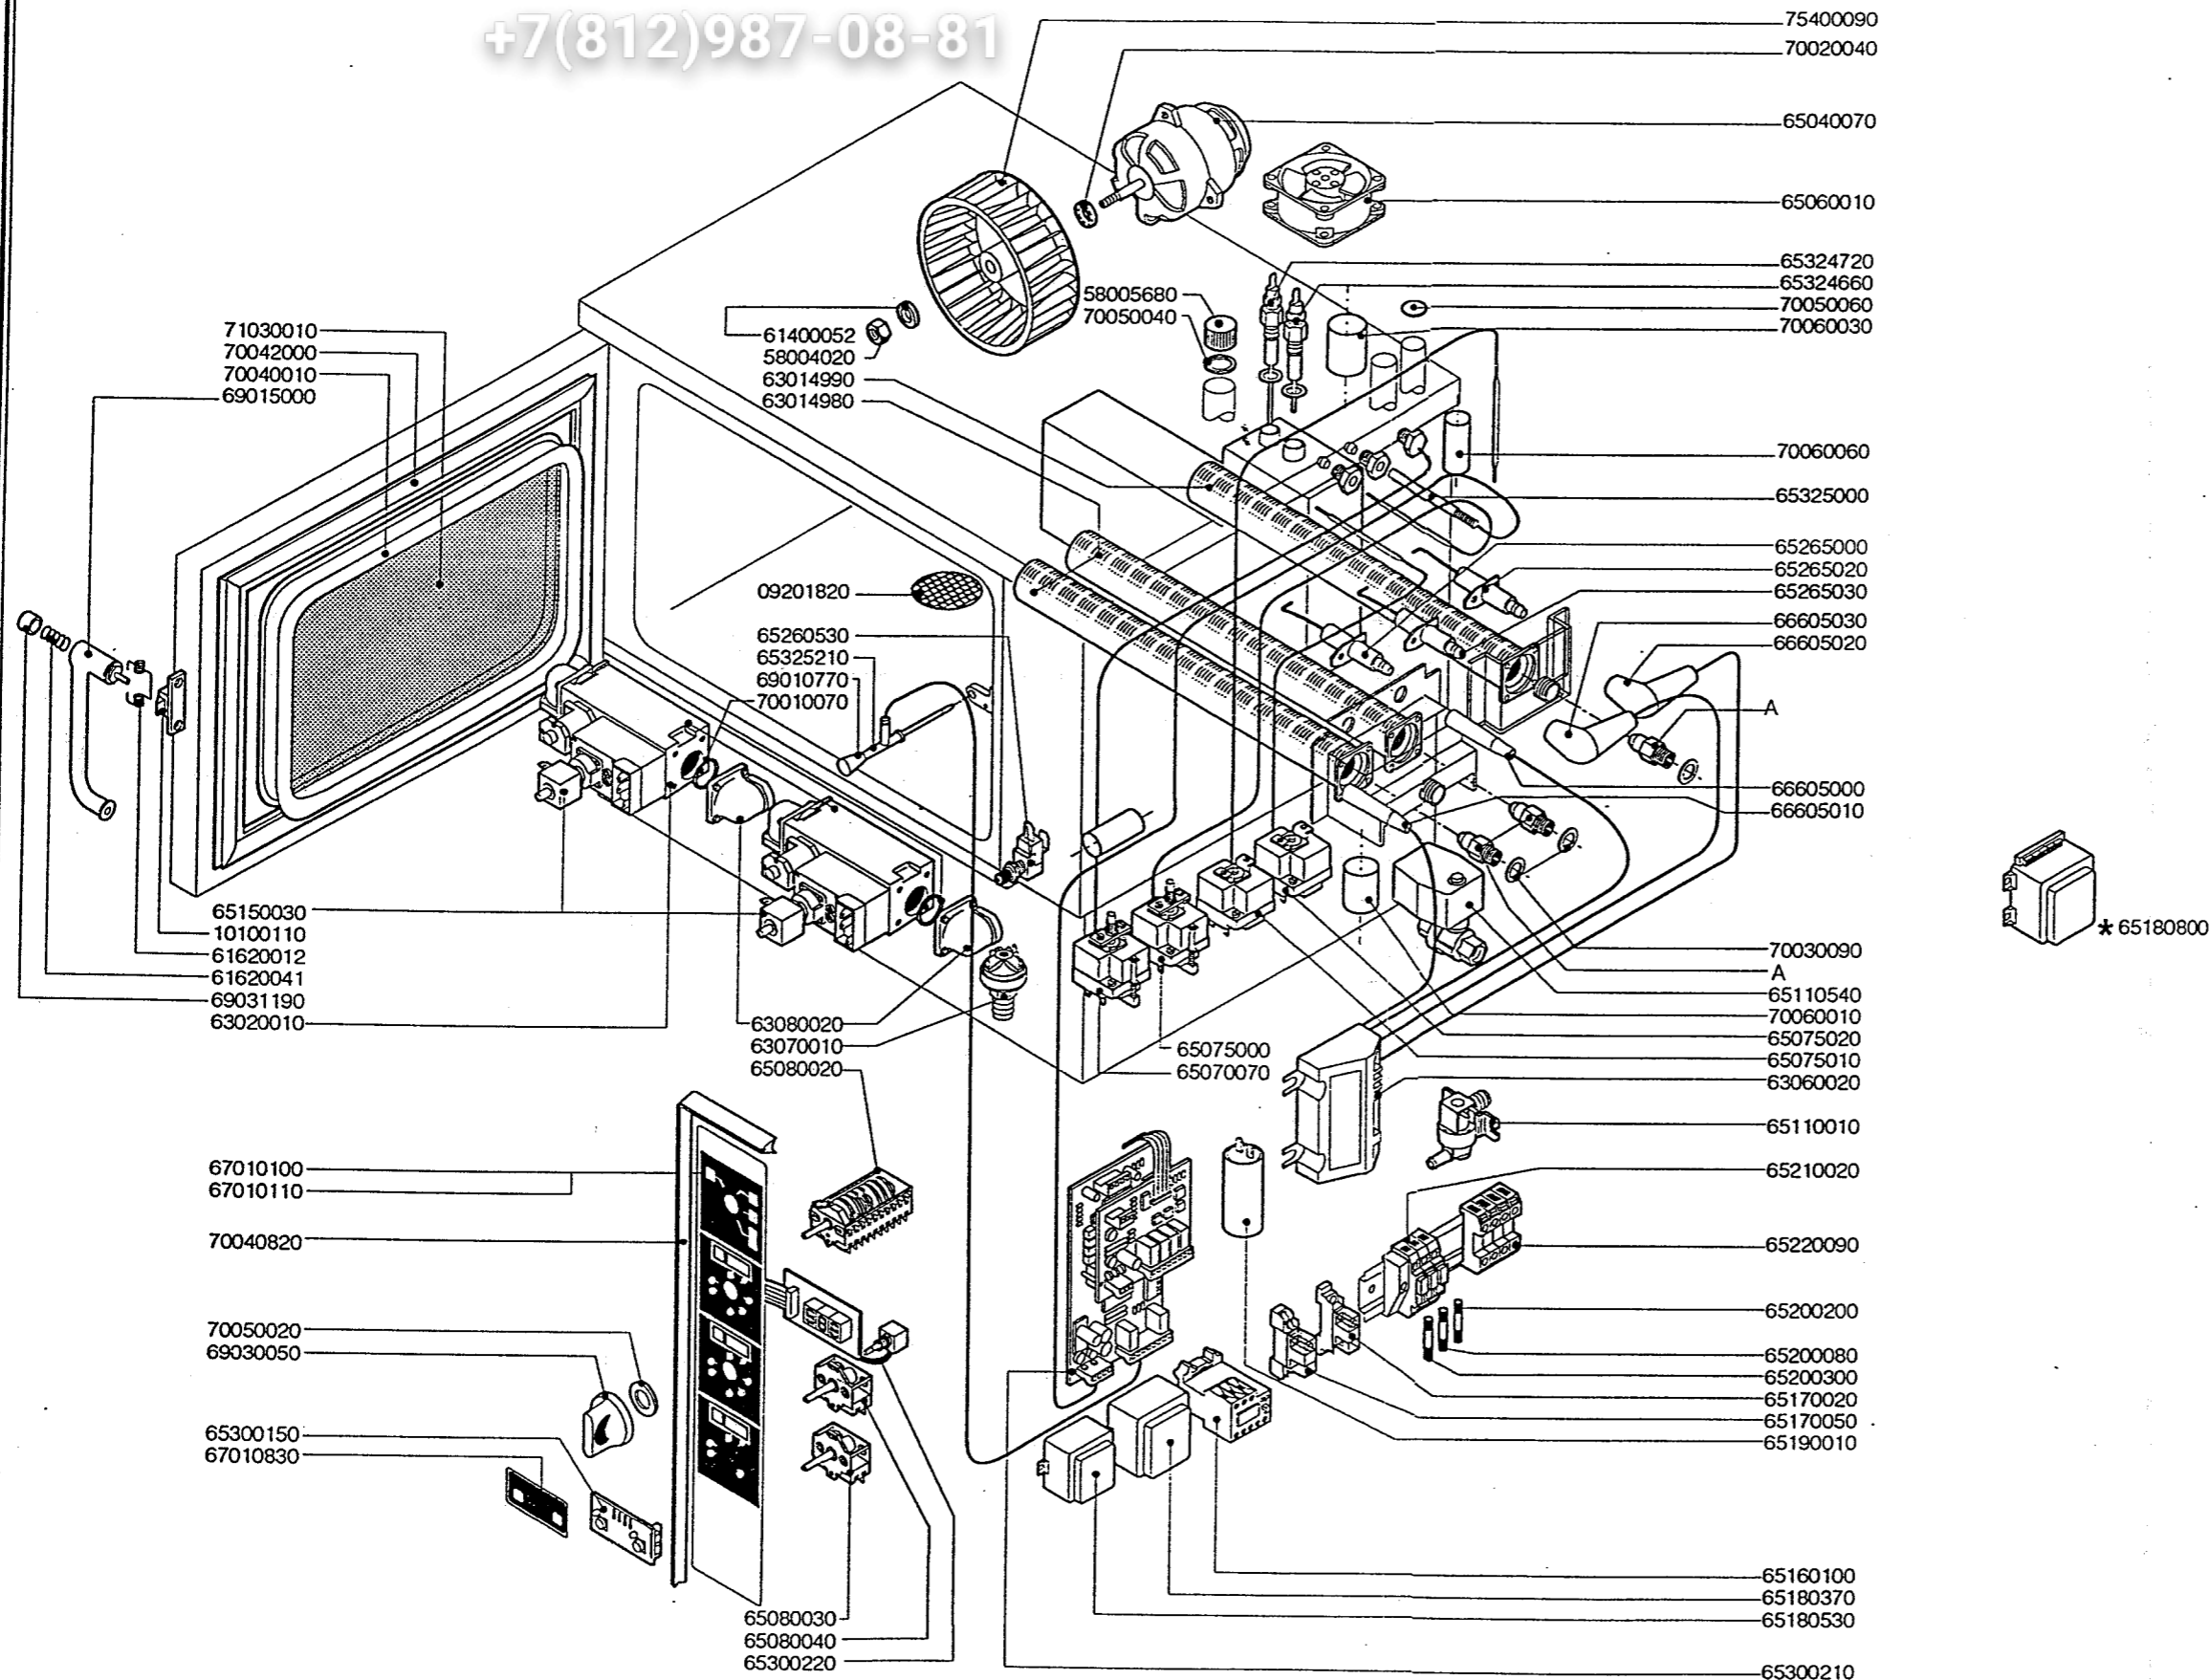

Зип Общепит

vsezip.ru

+7(812)987-08-81

ERSATZTEILE H.-DÄMPFER COMPACT MG 105			
KODE	BEZEICHNUNG	S	L
09201820	ABFLUSSFILTER	1	1
10100110	FLANSCH	1	1
58004020	VENTILATORMUTTER	1	1
58005680	SCHRAUBVERSCHLUSS	1	1
61400052	UNTERLEGSCHIBE	1	1
61620012	FEDER F.SCHLIESSHAKEN	1	1
61620041	FEDER F.GRIFFKNOPF	1	1
63014980	BRENNER	1	1
63014990	BOILER BRENNER	1	1
63020010	GAS VENTIL	2	2
63060020	ELEKTRONISCHE ZUNDUNG	2	2
63070010	DRUCKSCHALTER	1	1
63080020	FLANSCH MIT BOGEN	4	4
65040070	MOTOR	1	1
65060010	ABKULUNGS MOTOR	1	1
65070070	SICHERHEITS-THERMOSTAT	1	1
65075000	SICHERHEITS-THERMOSTAT BOILER	1	1
65075010	THERMOSTAT Z.WRASENABLOSCHUNG	1	1
65075020	ABFLUSSTHERMOSTAT	1	1
65080020	SCHALTER	1	1
65080030	SCHALTER	0	1
65080040	SCHALTER	2	2
65110010	MAGNETVENTIL	2	2
65110540	BOILERBLAUFS VENTIL	1	1
65150030	MAGNETVENTILSPULE	2	2
65160100	MOTORSCHUTZSCHALTER 0,6-1A	1	1
65170020	RELAIS 12V DC	1	1
65170050	RELAIS 240V AC	1	1
65180370	TRANSFORMATOR 7 VA	1	1
65180530	TRANSFORMATOR 3 VA	1	1
65190010	KONDENSATOR 4MF	1	1
65200080	SCHMELZSICHERUNG 0,125 A (T)	1	1
65200200	SCHMELZSICHERUNG 2 A	1	1
65200300	SCHMELZSICHERUNG 0,1 A (T)	1	1
65210020	SICHERUNGSHALTER	3	3
65220090	KLEMMLEISTE	1	1
65260530	TUERSCHALTER	1	1
65265000	PIEZOZUENDKERZEN	2	2
65265020	PIEZOZUENDKERZEN	1	1
65265030	PIEZOZUENDKERZEN	1	1
65300150	PLATINE Z.WIEDERBETAETIGUNG	1	1
65300210	FUNKTIONSPLATINE L-S	1	1
65300220	DISPLAY	2	3
65324660	WASSERSSTANDSFUEHLER SICH./MAX	1	1
65324720	WASSERSSTANDSFUEHLER SICHERHEIT	1	1
65325000	FUEHLER	1	1
65325210	KERNTEMPERATUFUEHLER	0	1
66605000	ZUENDKERZENKABEL r.	1	1
66605010	ZUENDKERZENKABEL l.	1	1
66605020	ZUENDKERZENKABEL r.	1	1
66605030	ZUENDKERZENKABEL l.	1	1
67010100	BEDIENUNGSFOLIE S	1	0
67010110	BEDIENUNGSFOLIE L	0	1
67010830	RUECKSTELLTASTATUR	1	1
69010770	ABLAUFKUGELGRIFF	0	1
69015000	HANGRIFF	1	1
69030050	DREHKNOPF	3	4
69031190	TUERGRIFFKNOPF	1	1
70010070	RING	4	4
70020040	MOTORDICHTUNG	1	1
70030090	DUESENDICHTUNG	4	4
70040010	HERTGLASSDICHTUNG	2	2
70040820	DICHTUNG DER BEDIENUNGSBLENDE	1	1
70042000	TUERDICHTUNG	1	1
70050020	DICHTUNG DES BEDIENUNGSKNEBELS	6	8
70050040	DICHTUNG DES BOILERSTUTZENS	1	1
70050060	DICHTUNG DES ABZUGS	1	1
70060010	MUFFE ø 30	1	1
70060030	MUFFE ø 40	1	1
70060060	MUFFE ø 15	3	3
71030010	HARTGLAS	1	1
75400090	LUEFTERRAD	1	1