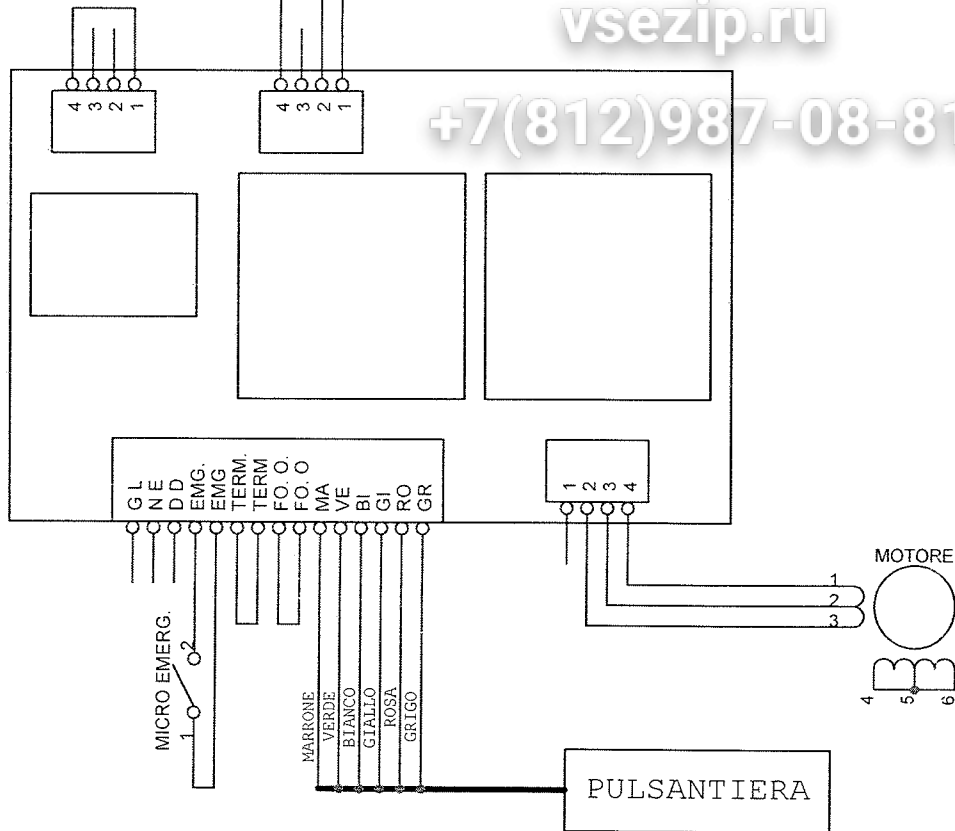

Зип Ощепит

vsezip.ru

+7(812)987-08-81

Title	
COLLEGAMENTO SCHEDA INV CON PULSANTIERA MONO CARPANELLI	
Size	Document Number
A	
Date:	Sheet 1 of 1

Зип Общепит

vsezip.ru

+7(812)987-08-81

Title	
COLLEGAMENTO SCHEDA INVERSIONE CON PULSANTIERA	
Size	Document Number
A	
Date:	Sheet 1 of 1