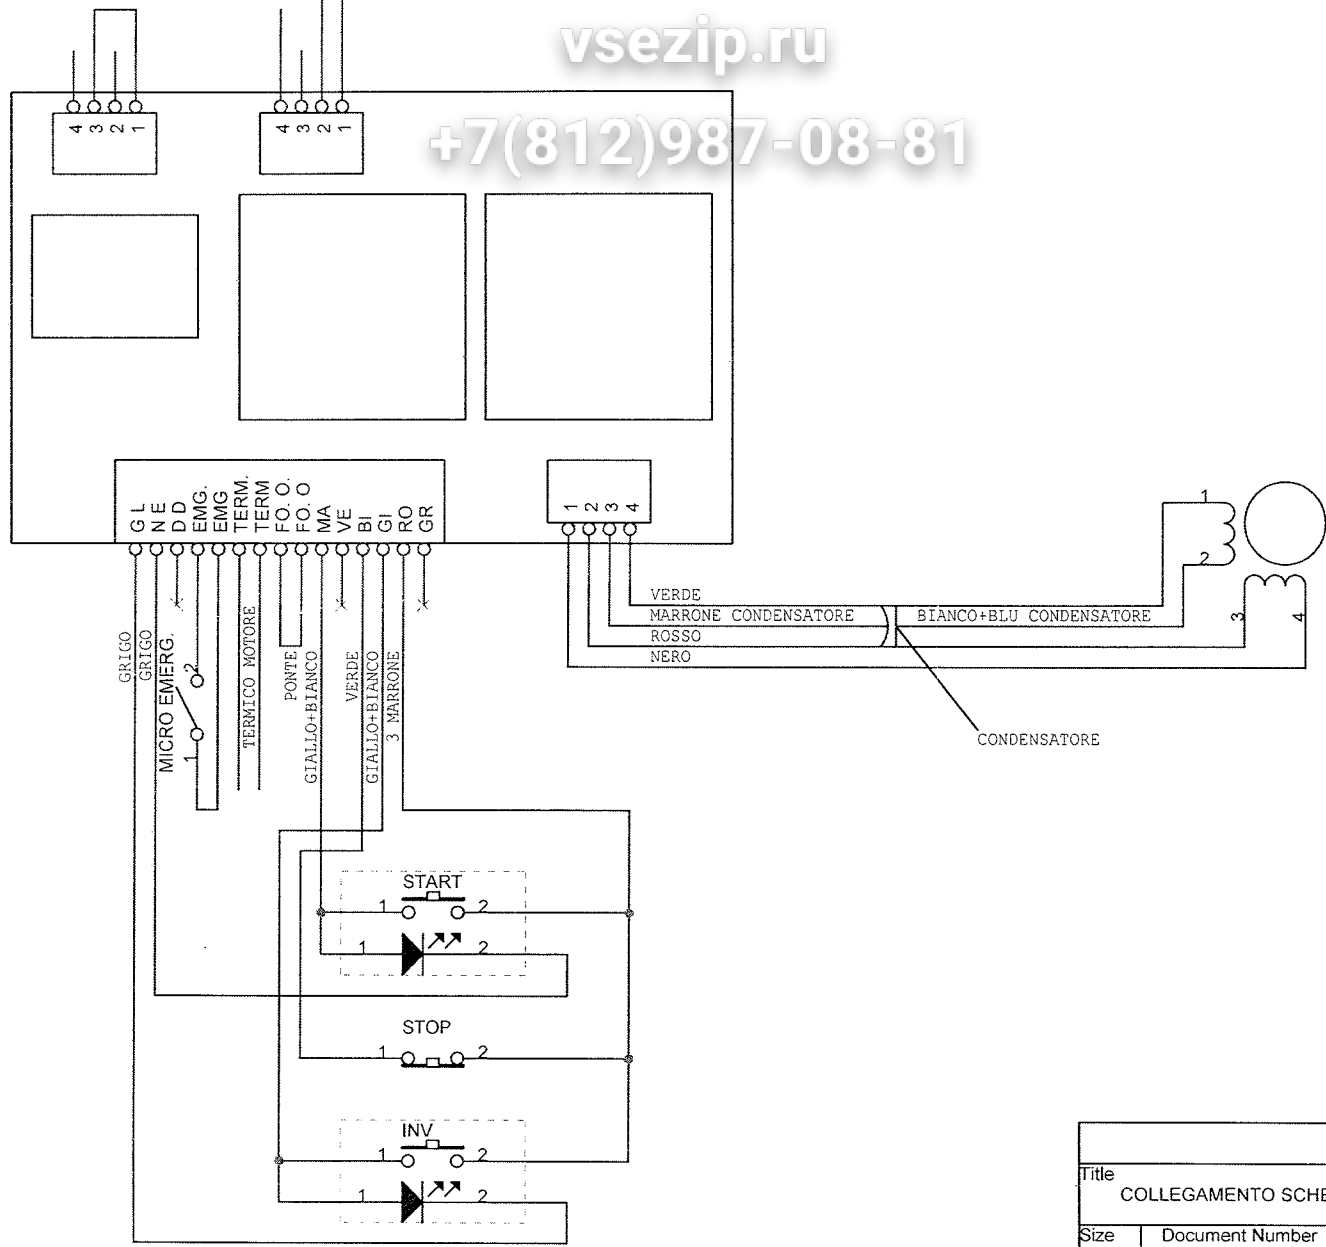

Зип Ощепит

vsezip.ru

+7(812)987-08-81

Title		
COLLEGAMENTO SCHEDA INV CON PULS. INOX OLD MONO PULS. ONPOW		
Size	Document Number	Rev
A		
Date:	Sheet	1 of 1

Зип Ощепит

vsezip.ru

+7(812)987-08-81

Title		
COLLEGAMENTO SCHEDA INV CON PULS. INOX ONPOW TRIFASE 400V		
Size	Document Number	Rev
A		
Date:	Sheet	1 of 1

Зип Ощепит

vsezip.ru

+7(812)987-08-81

Title	
COLLEGAMENTO SCHEDA INV CON PULSANTIERA MONO CARPANELLI	
Size	Document Number
A	
Date:	Sheet 1 of 1

Зип Общепит

vsezip.ru

+7(812)987-08-81

Title	
COLLEGAMENTO SCHEDA INVERSIONE CON PULSANTIERA	
Size	Document Number
A	
Date:	Sheet 1 of 1