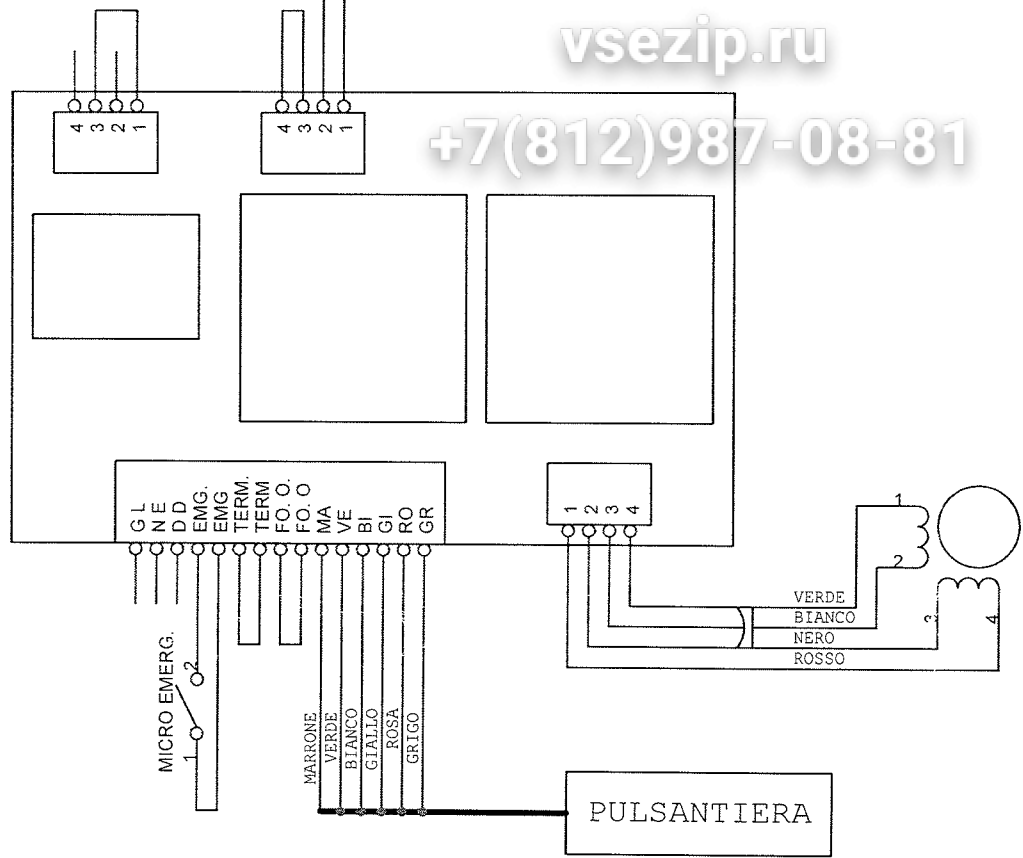

Зип Ощепит

vsezip.ru

+7(812)987-08-81

Title		
COLLEGAMENTO SCHEDA INV CON PULS. INOX OLD MONO PULS. ONPOW		
Size	Document Number	Rev
A		
Date:	Sheet	1 of 1

Зип Ощепит

vsezip.ru

+7(812)987-08-81

Title		
COLLEGAMENTO SCHEDA INV CON PULS. INOX ONPOW TRIFASE 400V		
Size	Document Number	Rev
A		
Date:	Sheet	1 of 1

Зип Ощепит

vsezip.ru

+7(812)987-08-81

Title	
COLLEGAMENTO SCHEDA INV CON PULSANTIERA MONO CARPANELLI	
Size	Document Number
A	
Date:	Sheet 1 of 1

Зип Общепит

vsezip.ru

+7(812)987-08-81

Title	
COLLEGAMENTO SCHEDA INVERSIONE CON PULSANTIERA	
Size	Document Number
A	
Date:	Sheet 1 of 1