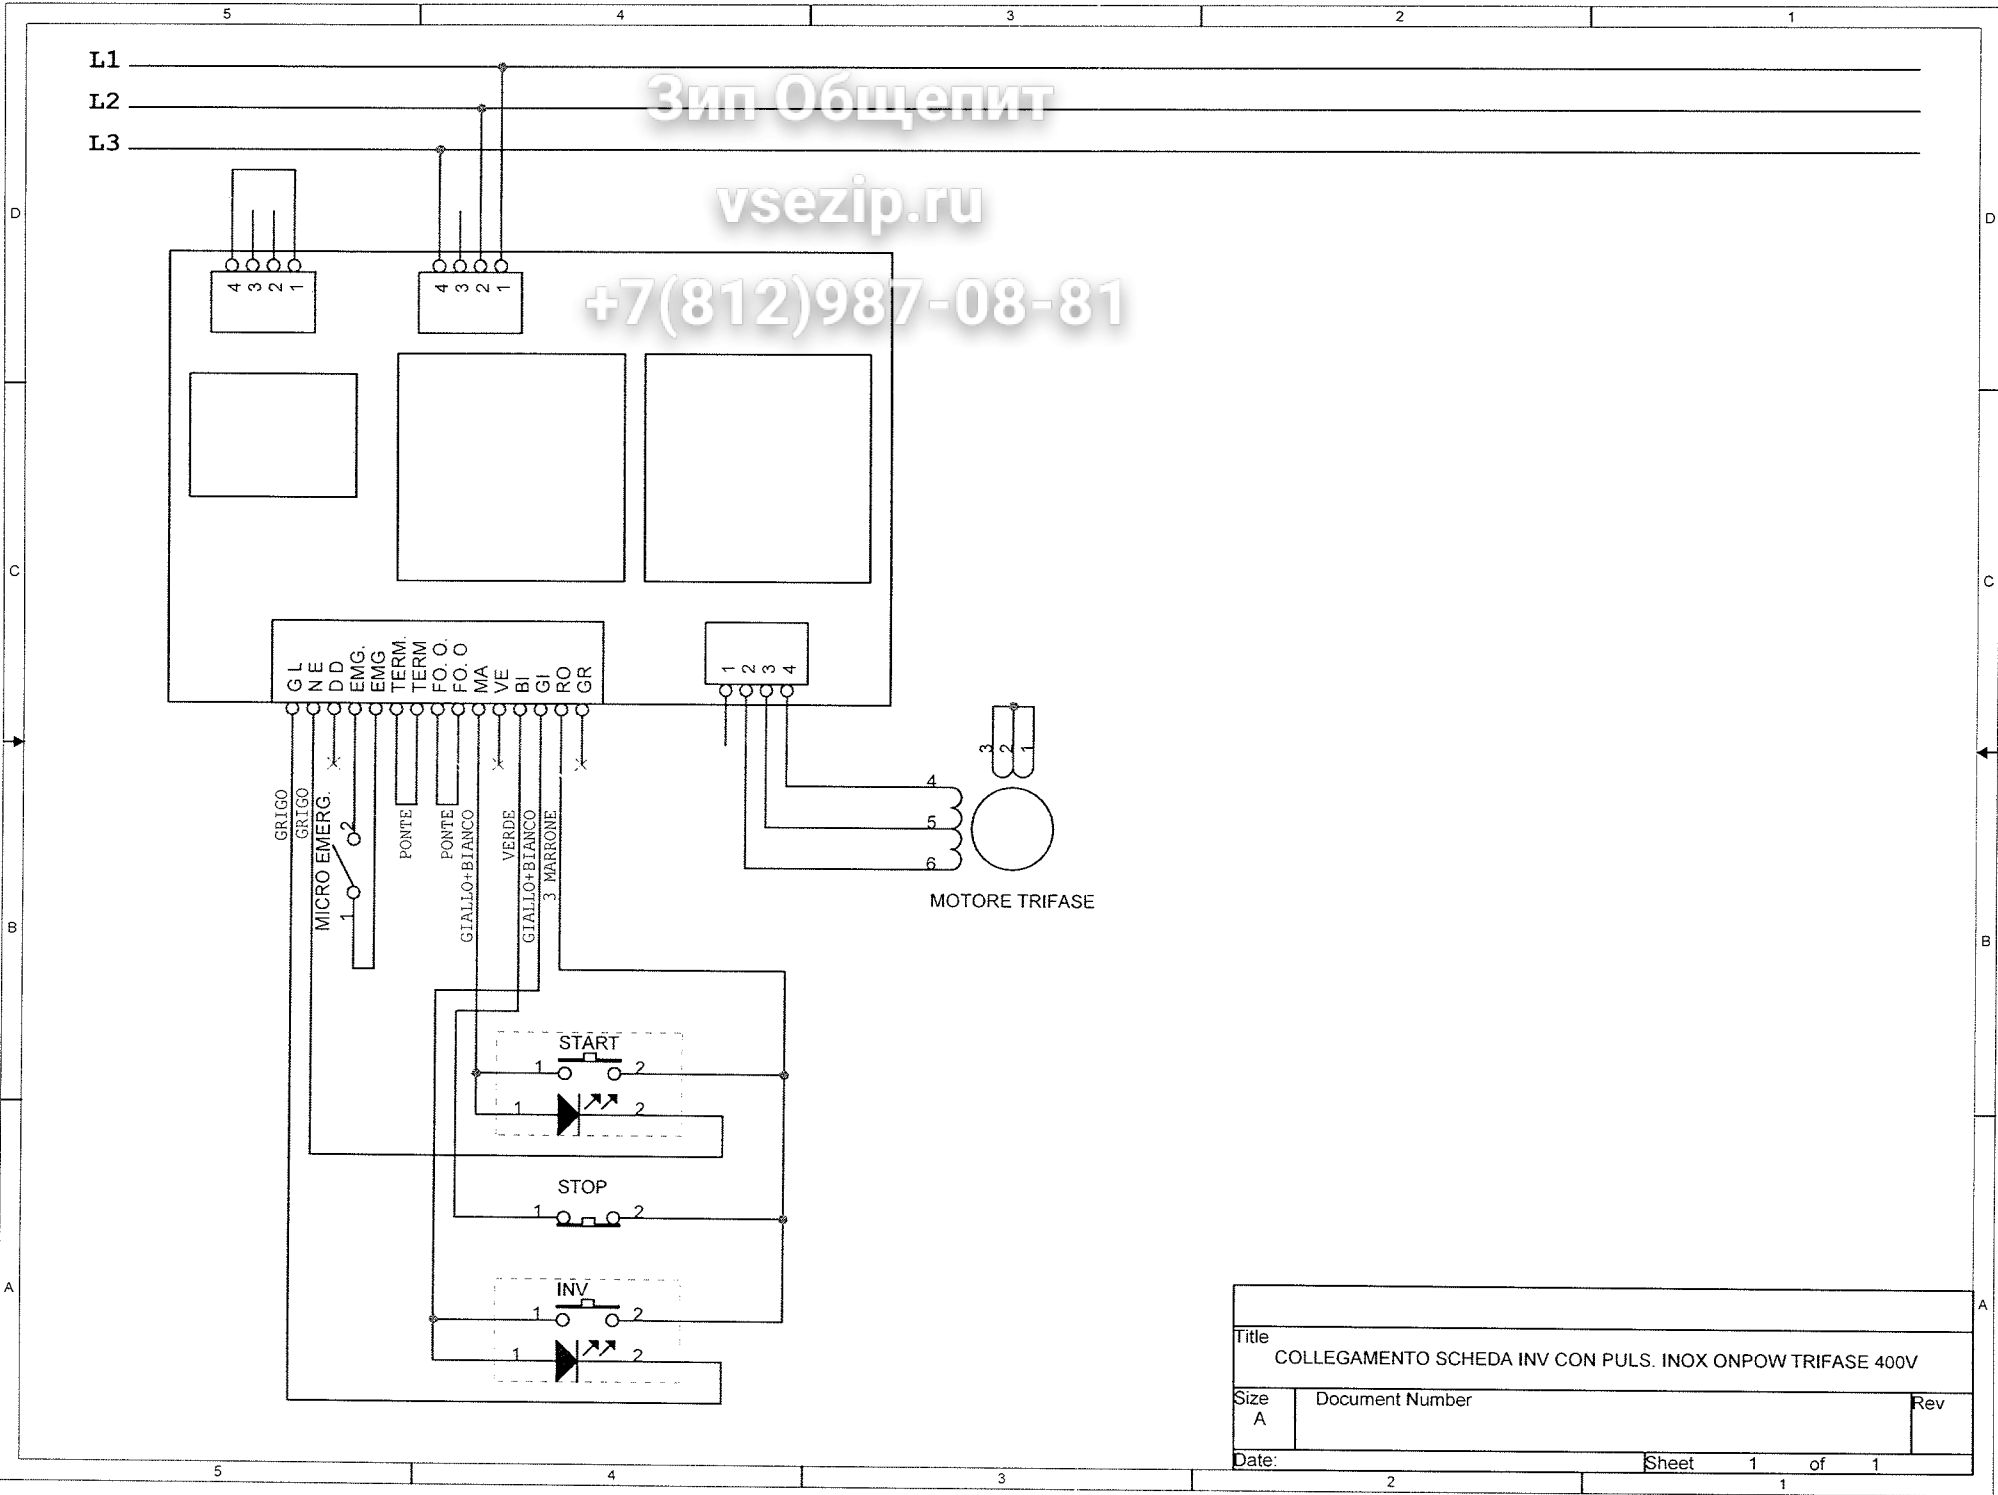

Зип Ощепит

vsezip.ru

+7(812)987-08-81

Title		
COLLEGAMENTO SCHEDA INV CON PULS. INOX OLD MONO PULS. ONPOW		
Size	Document Number	Rev
A		
Date:	Sheet	1 of 1

Зип Ощепит

vsezip.ru

+7(812)987-08-81

Title		
COLLEGAMENTO SCHEDA INV CON PULS. INOX ONPOW TRIFASE 400V		
Size	Document Number	Rev
A		
Date:	Sheet	1 of 1

Зип Ощепит

vsezip.ru

+7(812)987-08-81

Title	
COLLEGAMENTO SCHEDA INV CON PULSANTIERA MONO CARPANELLI	
Size	Document Number
A	
Date:	Sheet 1 of 1

Зип Общепит

vsezip.ru

+7(812)987-08-81

Title	
COLLEGAMENTO SCHEDA INVERSIONE CON PULSANTIERA	
Size	Document Number
A	
Date:	Sheet 1 of 1