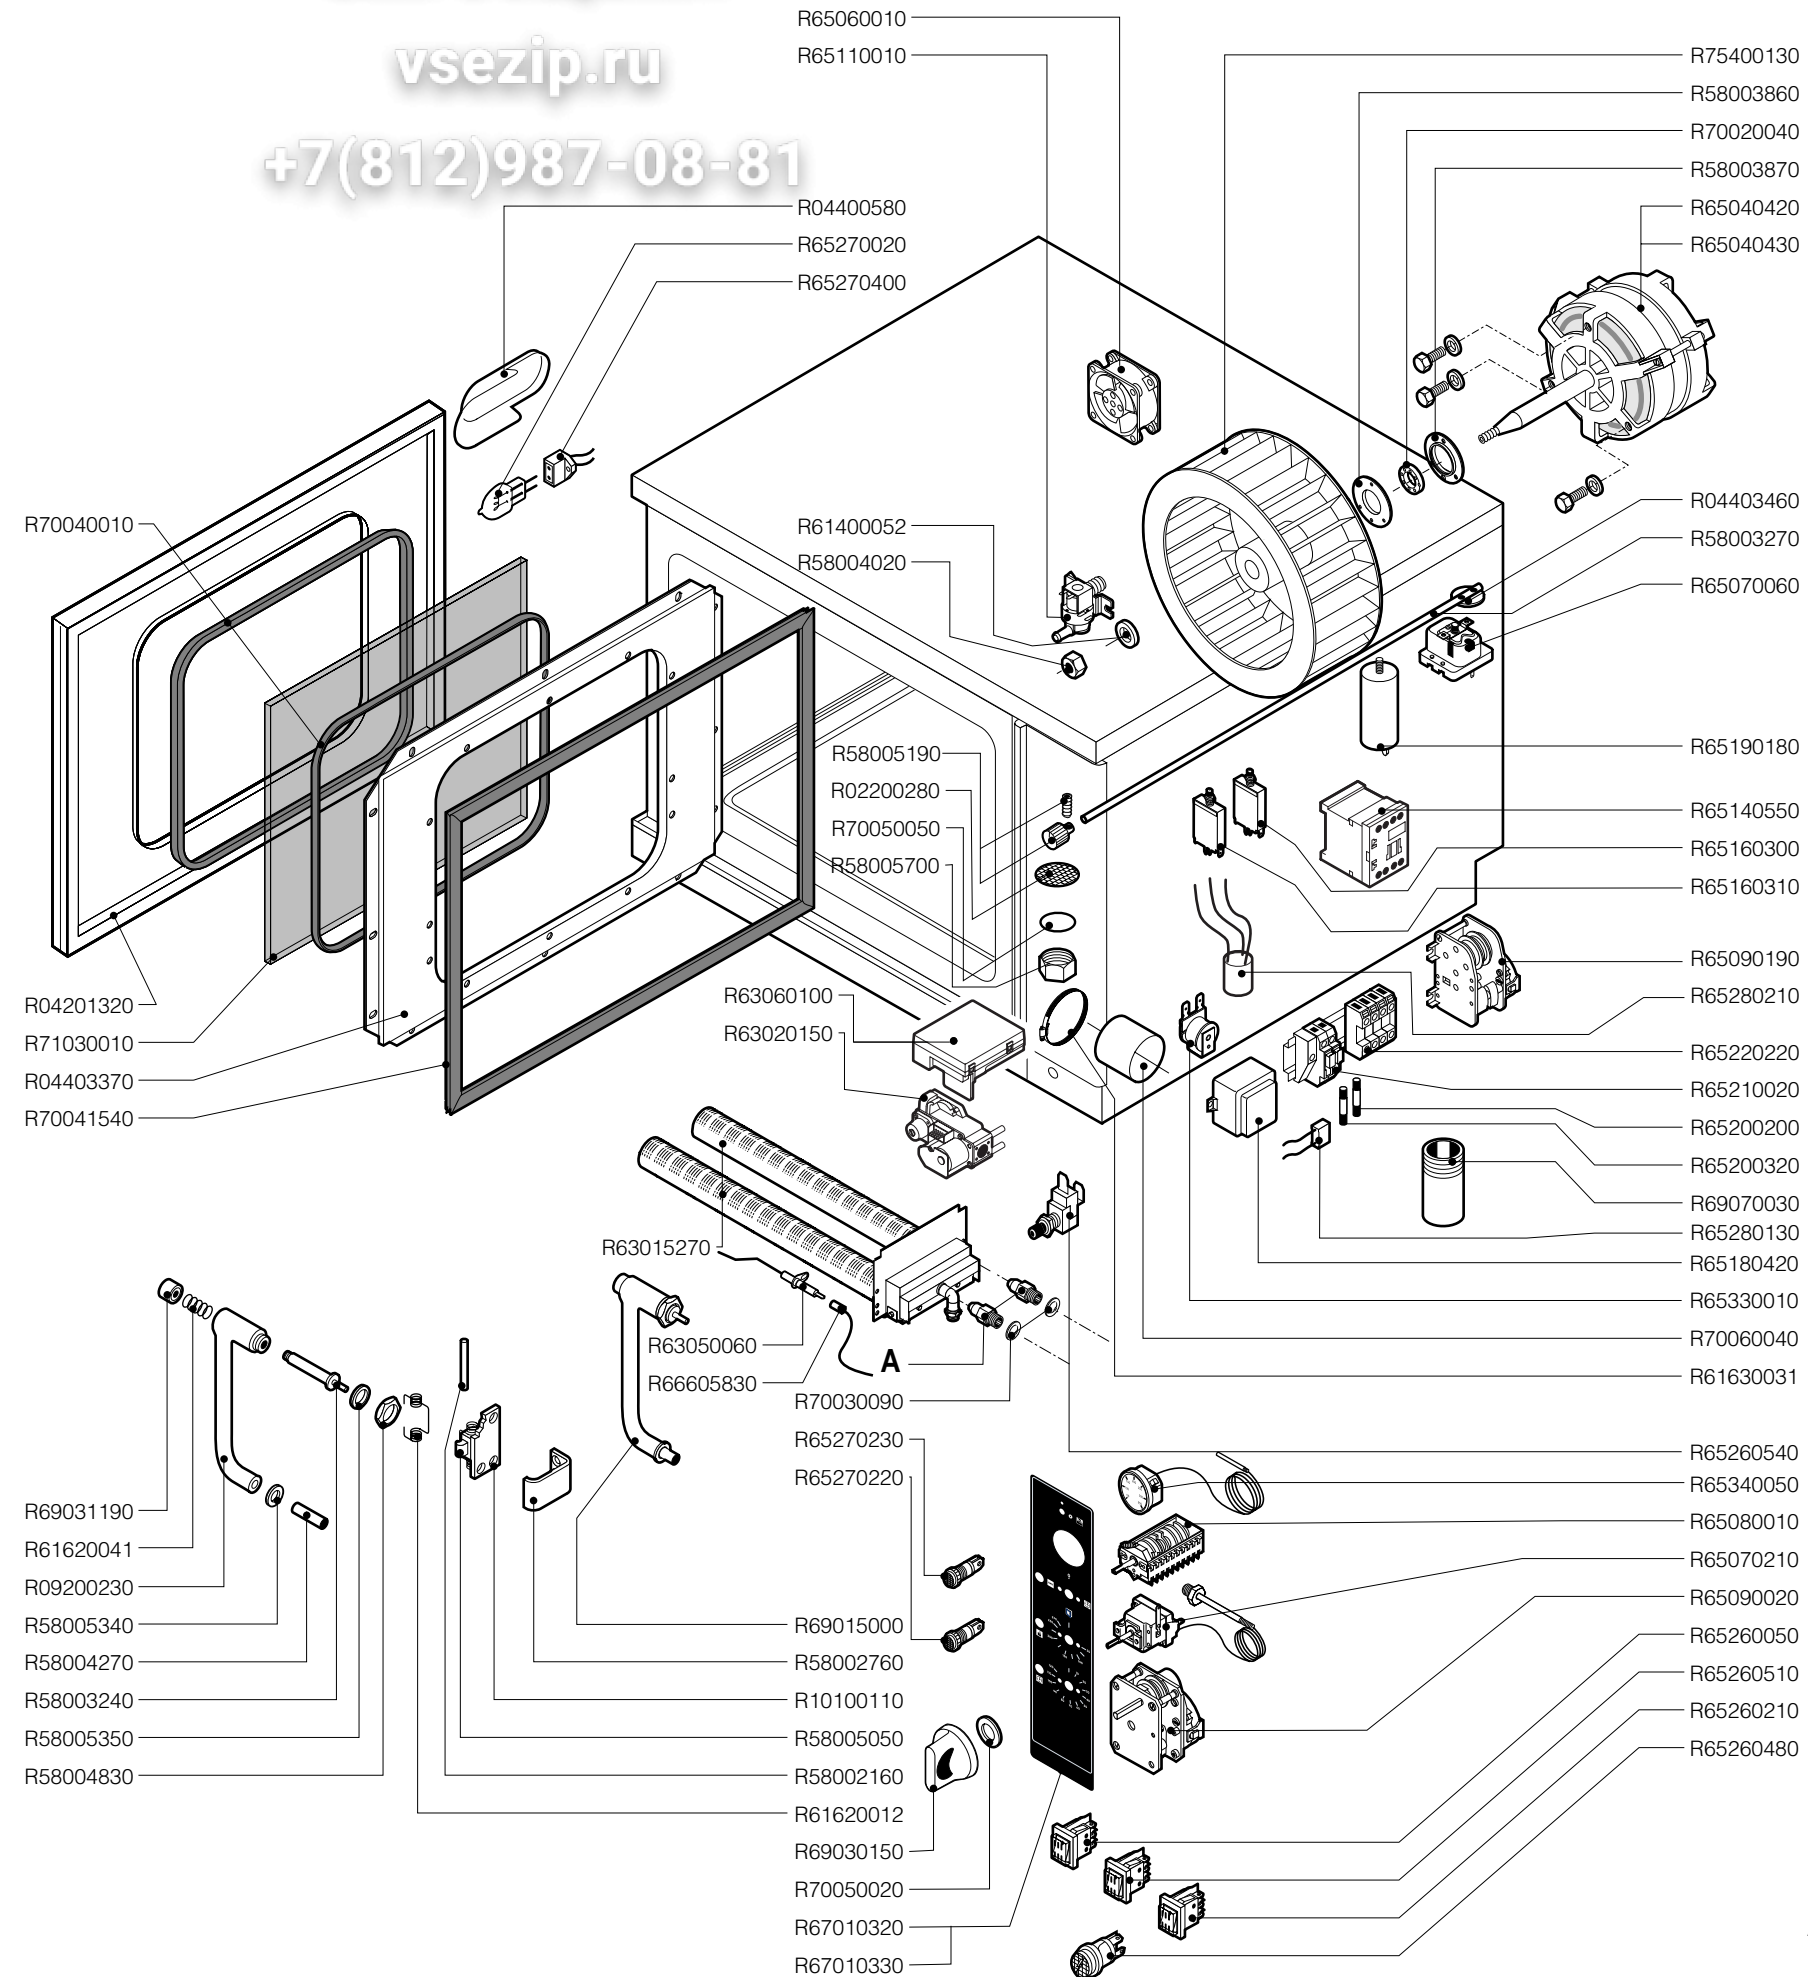

Зип Общепит

vsezip.ru

+7(812)987-08-81

FORNO FG 051 / PG 041 - 051 - AC 230 V

CODICE	PEZZI		DESCRIZIONE
	M	X	
R02200280	1	1	FILTRO SCARICO
R04201320	1	1	PORTA
R04400580	0	1	PROTEZIONE LAMPADA
R04403370	1	1	CONTROPORTA
R04403460	1	1	DISCO SFIATO Ø 46
R09200230	1	1	IMPUGNATURA MANIGLIA
R10100110	1	1	FLANGIA NASELLO MANIGLIA COMPLETA
R58002160	1	1	PERNO NASELLO MANIGLIA
R58002760	1	1	AGGANCIO NASELLO MANIGLIA
R58003240	1	1	ASTA PULSANTE MANIGLIA
R58003270	1	1	ASTA SFIATO
R58003860	1	1	FLANGIA GUARNIZIONE MOTORE
R58003870	1	1	CONTROFLANGIA GUARNIZIONE MOTORE
R58004020	1	1	DADO FISSAGGIO VENTOLA M/10 SX
R58004270	1	1	DISTANZIALE MANIGLIA
R58004830	1	1	GHIERA M 18x1
R58005050	1	1	NASELLO MANIGLIA
R58005190	1	1	POMELLO SFIATO
R58005340	1	1	RONDELLA ISOLANTE INFERIORE MANIGLIA
R58005350	1	1	RONDELLA ISOLANTE SUPERIORE MANIGLIA
R58005700	1	1	TAPPO SCARICO CAMERA
R61400052	1	1	ROSETTA A2 Ø 21/10.5
R61620012	1	1	MOLLA PER NASELLO MANIGLIA
R61620041	1	1	MOLLA PULSANTE MANIGLIA
R61630031	2	2	FASCETTE ZINC.40-60/9
R63015270	2	2	BRUCIATORE
R63020150	1	1	VALVOLA GAS
R63050060	2	2	CANDELA ACCENSIONE
R63060100	1	1	PANNELLO ACCENSIONE S456 AF 1007
R65040420	1	0	MOTORE KW 037
R65040430	0	1	MOTORE KW 037
R65060010	1	1	VENTILATORE COMPATTO Ø 80
R65070060	1	1	KIT TERMOSTATO SICUREZZA CAMERA
R65070210	1	1	KIT TERMOSTATO 50/270 °C
R65080010	1	1	COMMUTATORE
R65090020	1	1	PROGRAMMATORE
R65090190	1	1	INVERSORE CICLICO 8'
R65110010	1	1	ELETTROVALVOLA SINGOLA 220V 50HZ
R65140550	4	7	TELERUTTORE DIL 00 M-01 4KW
R65160300	0	1	TERMICO BIPOLARE 0.8 A
R65160310	1	1	TERMICO 2.5 A
R65180420	0	1	TRASFORMATORE 20VA
R65190180	1	1	CONDENSATORE 10 µF
R65200200	1	1	FUSIBILE 2A
R65200320	0	1	FUSIBILE 0.2A (T)
R65210020	1	2	PORTAFUSIBILE BARRA DIN
R65220220	1	1	MORSETTIERA
R65260050	0	1	INTERRUTTORE
R65260210	0	1	DEVIATORE BIPOLARE
R65260510	1	1	PULSANTE
R65260480	1	1	PULSANTE UNIPOLARE
R65260540	1	1	MICRO PORTA
R65270020	0	1	LAMPADA ALOGENA 20W 12V G4
R65270220	2	2	LAMPADA SPIA ARANCIONE
R65270230	1	1	LAMPADA SPIA VERDE
R65270400	0	1	PORTALAMPADA PER LAMP.ALOGENA
R65280130	1	1	FILTRO ANTIDISTURBO
R65280210	1	1	FILTRO ANTIDISTURBO
R65330010	1	1	SUONERIA
R65340050	1	1	TERMOMETRO
R66605830	2	2	CAVO ACCENSIONE/RILEVAZIONE
R67010320	1	0	TARGA LAINOX
R67010330	0	1	TARGA LAINOX
R69015000	1	1	MANIGLIA PULSANTE COMPLETA
R69030150	3	3	KIT MANOPOLA
R69031190	1	1	PULSANTE MANIGLIA
R69070030	4	4	PIEDINO ALLUMINIO 1"
R70020040	1	1	GUARNIZIONE MOTORE
R70030090	2	2	GUARNIZIONE 228/6
R70040010	2	2	GUARNIZIONE SINGOLO CRISTALLO
R70041540	1	1	GUARNIZIONE PORTA
R70050020	6	6	GUARNIZIONE MANOPOLA
R70050050	1	1	GUARNIZIONE TAPPO SCARICO
R70060040	1	1	MANICOTTO SILICONE Ø 50
R71030010	1	1	CRISTALLO
R75400130	1	1	VENTOLA Ø 180x60/16 50HZ P.D.