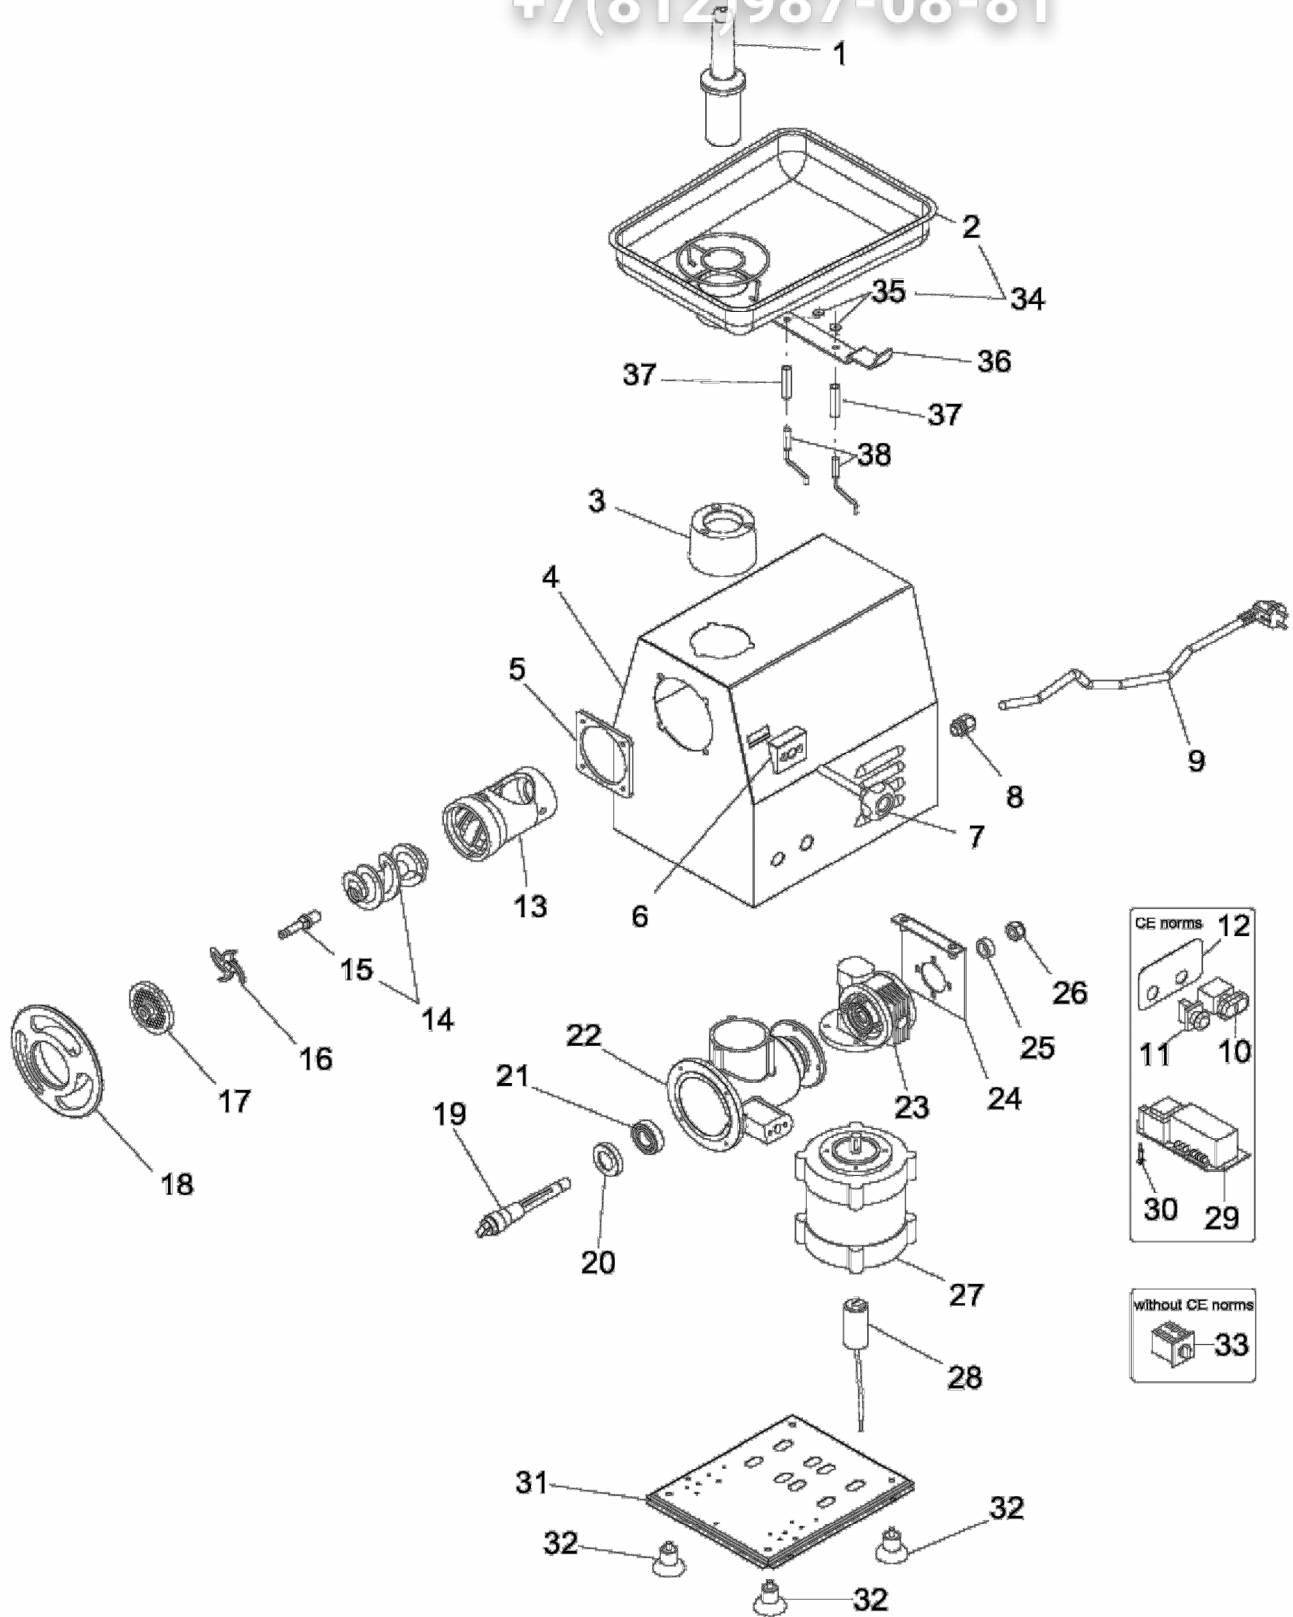

TR22RG

Зип Ощепит

vsezip.ru

+7(812)987-08-81

Pos. Ref.	Codice Code	Caratteristiche Features	Description Description	Description
1	SL0841	●		Pestello Pusher
2	SL4006			Tramoggia Hopper
3	SL4004			Mozzo Hopper
4	SL4005			Carcassa Housing
5	SL0215			Flangia Flange
6	SL2996	●		Flangia Flange
7	SL0249			Pomello Knob
8	SL1668		PG11	Pressacavo Cable clamp
9	SL1841		3Ph+Gnd	Cavo elettrico Electric cable
9	SL1671		1Ph+N+Gnd	Cavo elettrico Electric cable
10	SA1083	●	Start-reverse	Pulsante Push button
11	SL0807	●	Stop	Pulsante Push button
12	SL3577			Etichetta Label
13	SL0214		Stainless-steel	Bocchettone Sleeve
13	SL3110		Food stuff treated steel	Bocchettone Sleeve
13	SL0298		Unger	Bocchettone Sleeve
14	SA5500		Stainless-steel	Elica Screw shaft
14	SA5400		Food stuff treated cast-iron	Elica Screw shaft
14	SA5700		Unger	Elica Screw shaft
15	SL0823			Perno Pivot
15	SL0824		Unger	Perno Pivot
16	//////////			Coltello Cutter
17	//////////			Piastra Plate
18	SL0197		Stainless-steel	Volantino Handwheel
18	SL3328R0		Aluminium	Volantino Handwheel
19	SL3456	●		Albero Shaft
20	SL0232		ø30xø52x11	Paraolio Oil seal
21	SL0118		6205 2RS	Cuscinetto Bearing
22	SL3455			Corpo Body
23	SL3476			Riduttore Gear box
24	SL3452			Staffa Bracket
25	SL3474			Spessore Shim
26	SL2493		M16x1,5	Dado Nut
27	SA1008		400V/3Ph/50Hz	Motore Motor
27	SA1009	●	230V/1Ph/50Hz	Motore Motor
28	SL2311		25µF	Condensatore Condenser
29	SL0999	●		Scheda elettronica Electronic card
30	SL3020			Distanziale Spacer
31	SL3453			Fondo Bottom
32	SL1610			Piedino Foot
33	SL0247			Invertitore Reversing gear
34	SA2010		Assembly	Tramoggia Hopper
35	SL3011			Magnete Magnet
36	SL3246			Staffa Bracket
37	SL3247			Supporto Support
38	32W3240			Microinterruttore Microswitch