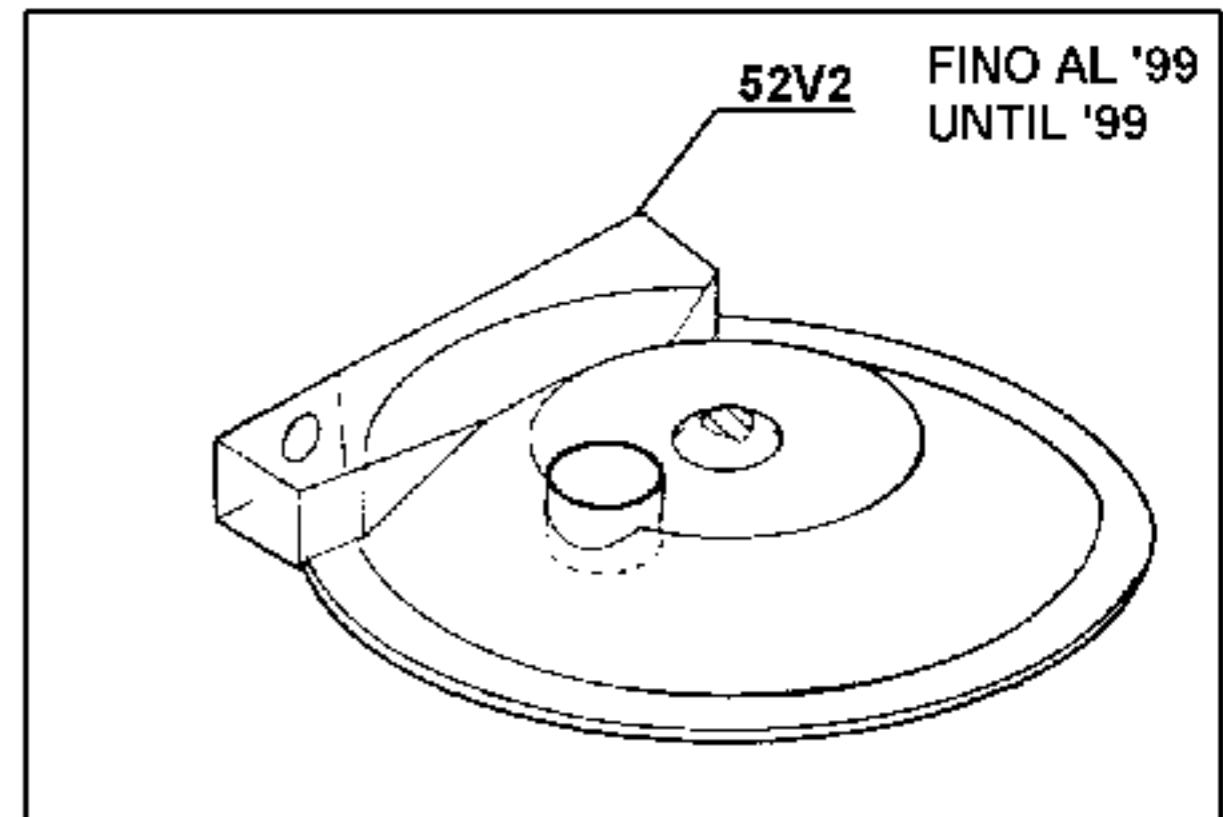

Зип Общепит
vsezip.ru
+7(812)987-08-81

220V/50Hz 136-A
110V/50Hz 136-B

Зип Общепит
vsezip.ru
+7(812)987-08-81

SUKO UNIF. 200-A
AMERICA 200-B
INGLESE 200-C

230/1-A 220V/50Hz
230/1-B 110V/50Hz

220V/50Hz 230-A
110V/60Hz 230-B