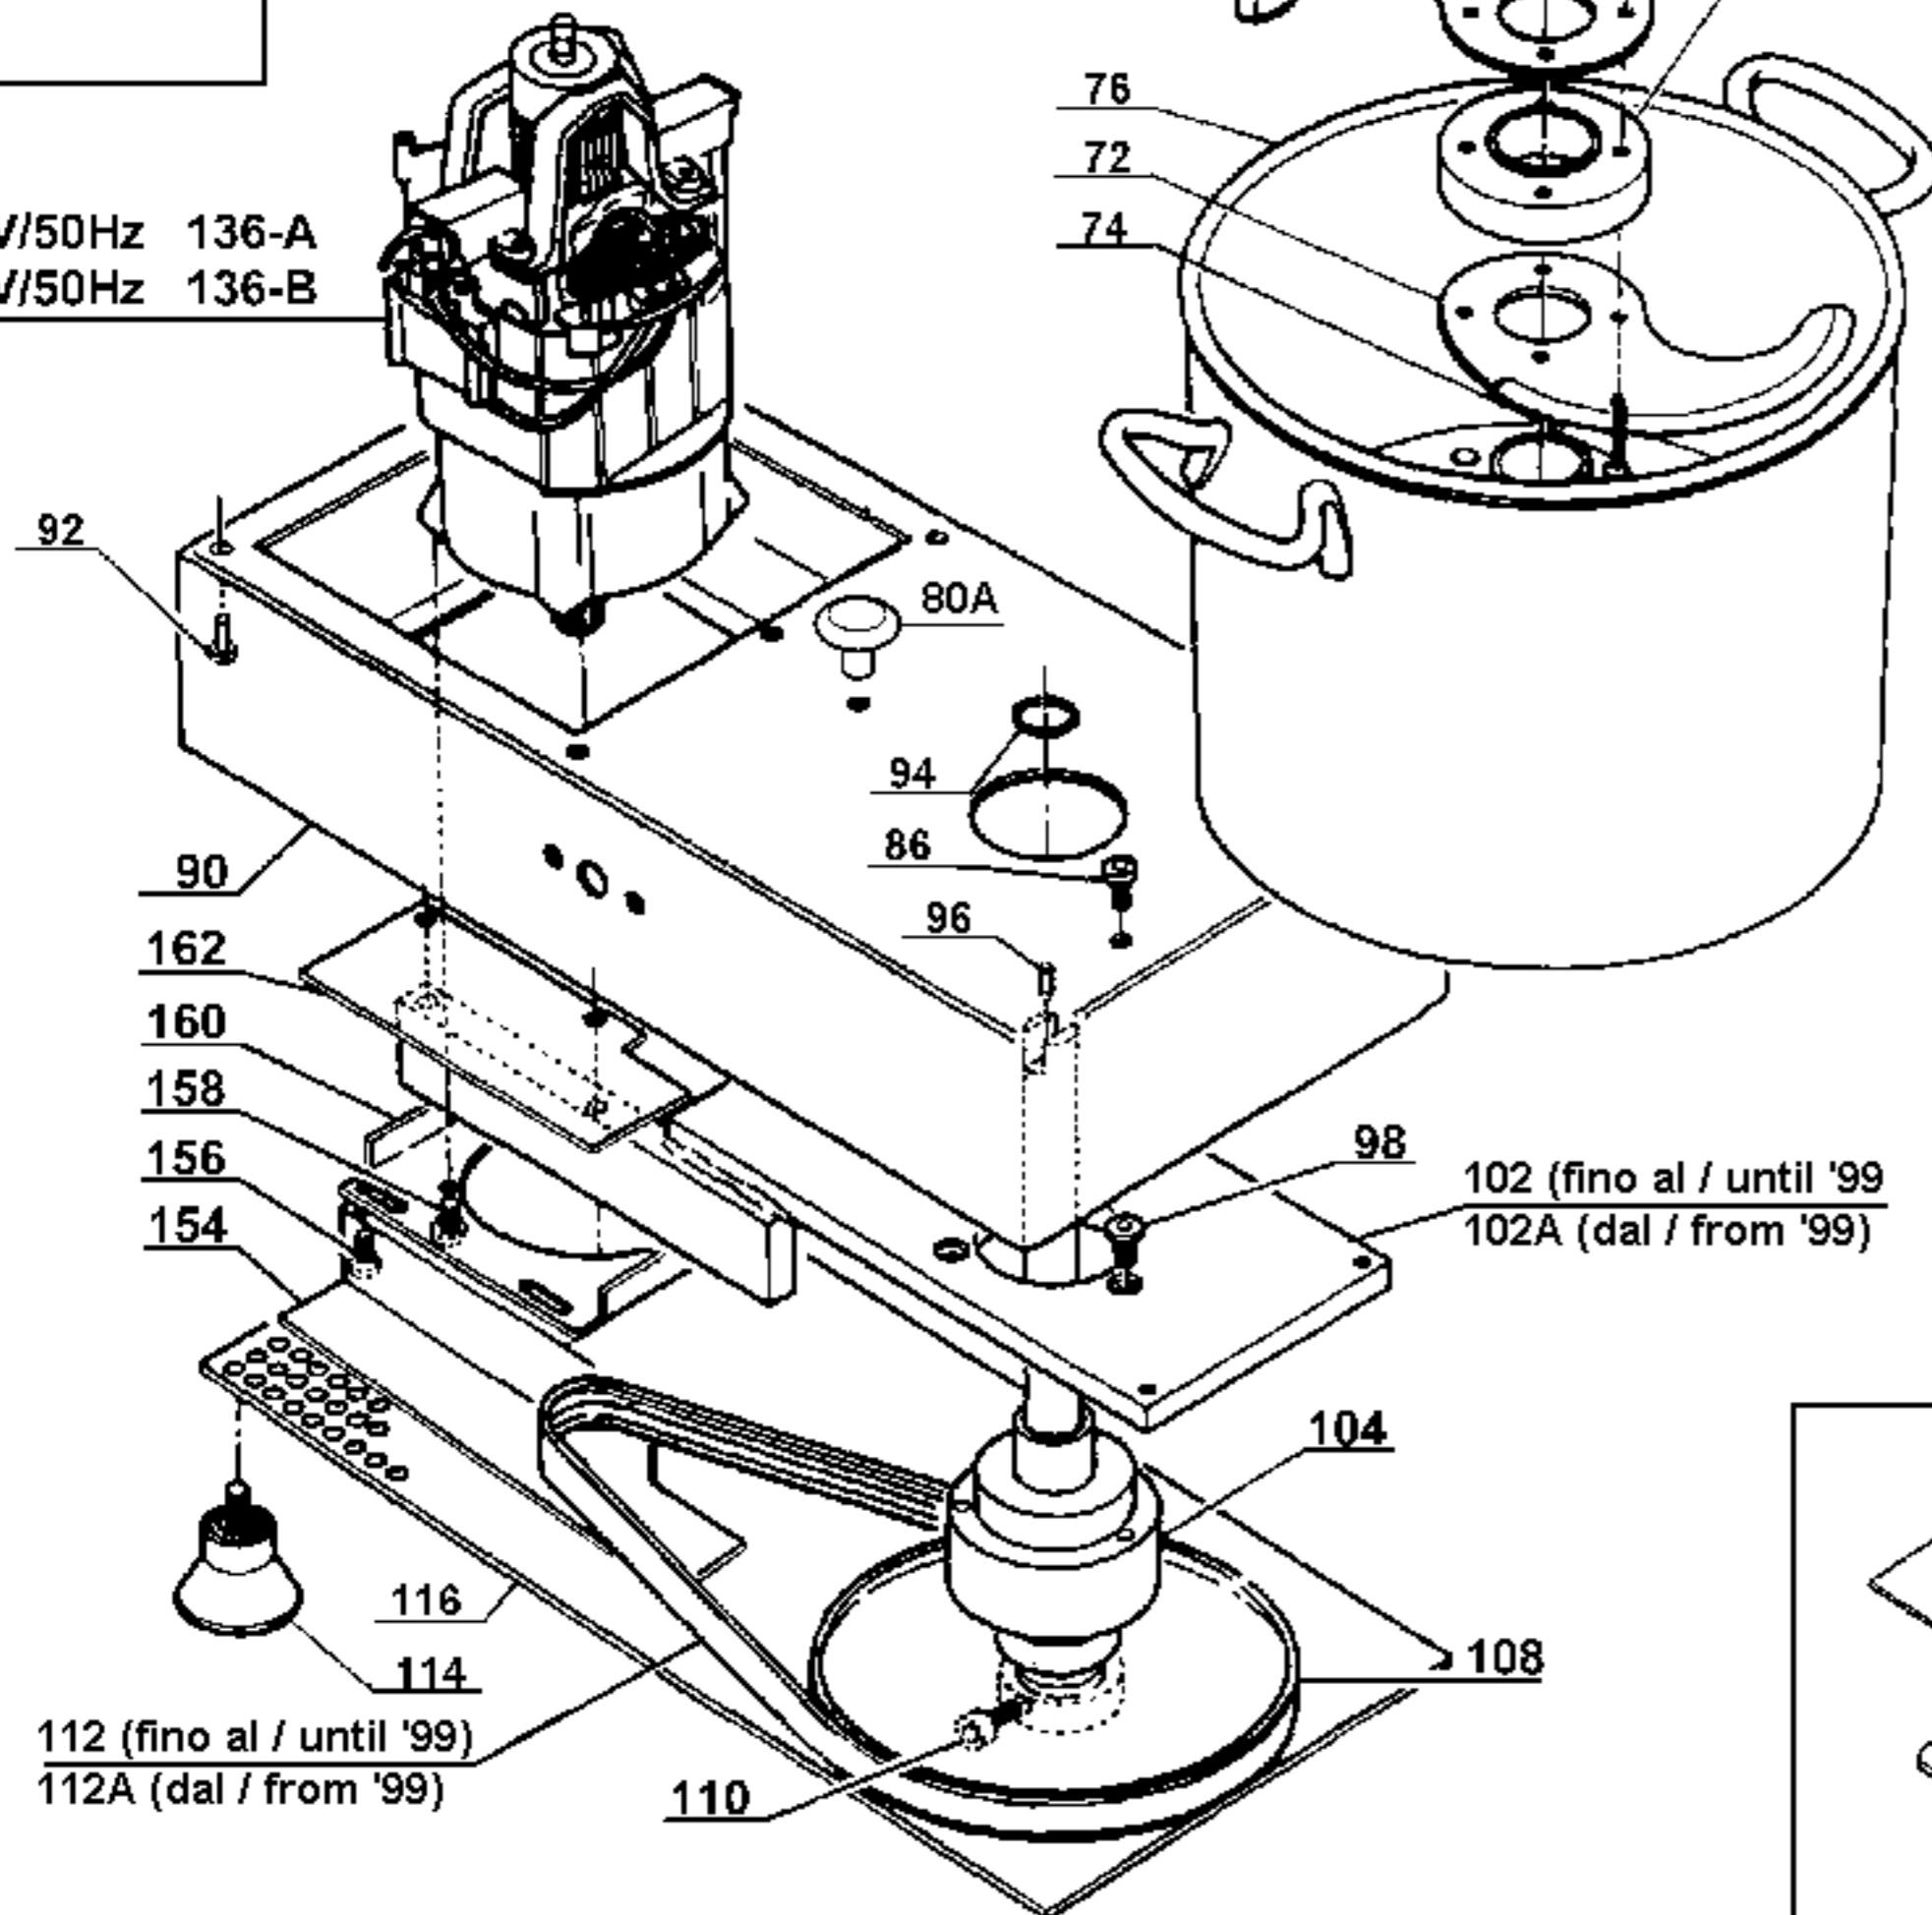

Зип Общепит
vsezip.ru
+7(812)987-08-81

220V/50Hz 136-A
110V/50Hz 136-B

Зип Общепит
vsezip.ru
+7(812)987-08-81

SUKO UNIF. 200-A
AMERICA 200-B
INGLESE 200-C

230/1-A 220V/50Hz
230/1-B 110V/50Hz

220V/50Hz 230-A
110V/60Hz 230-B