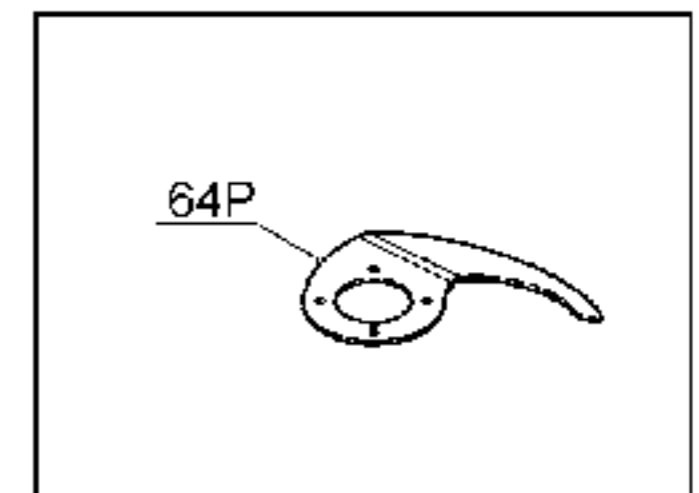

Зип Общепит
vsezip.ru
+7(812)987-08-81

220V/50Hz 136-A
110V/50Hz 136-B

Зип Общепит
vsezip.ru
+7(812)987-08-81

SUKO UNIF. 200-A
AMERICA 200-B
INGLESE 200-C

230/1-A 220V/50Hz
230/1-B 110V/50Hz

220V/50Hz 230-A
110V/60Hz 230-B