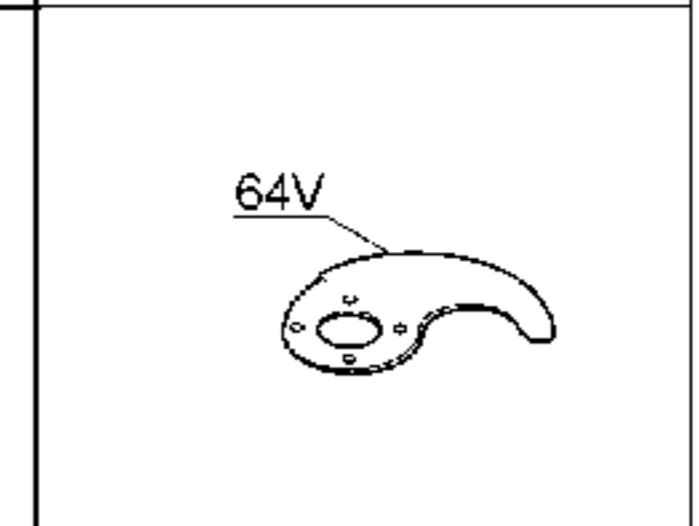

Зип Общепит
vsezip.ru
+7(812)987-08-81

220V/50Hz 136-A
110V/50Hz 136-B

Зип Общепит
vsezip.ru
+7(812)987-08-81

SUKO UNIF. 200-A
AMERICA 200-B
INGLESE 200-C

230/1-A 220V/50Hz
230/1-B 110V/50Hz

220V/50Hz 230-A
110V/60Hz 230-B