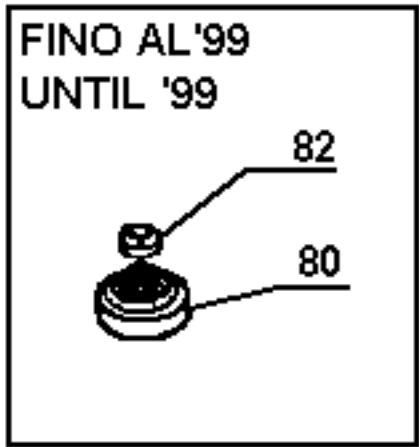

Зип Общепит
vsezip.ru
+7(812)987-08-81

220V/50Hz 136-A
110V/50Hz 136-B

Зип Общепит
vsezip.ru
+7(812)987-08-81

SUKO UNIF. 200-A
AMERICA 200-B
INGLESE 200-C

230/1-A 220V/50Hz
230/1-B 110V/50Hz

220V/50Hz 230-A
110V/60Hz 230-B