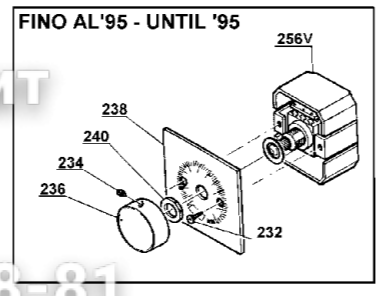

Зип Общепит
vsezip.ru
+7(812)987-08-81

220V/50Hz 136-A
110V/50Hz 136-B

Зип Общепит
vsezip.ru
+7(812)987-08-81

SUKO UNIF. 200-A
AMERICA 200-B
INGLESE 200-C

230/1-A 220V/50Hz
230/1-B 110V/50Hz

220V/50Hz 230-A
110V/60Hz 230-B