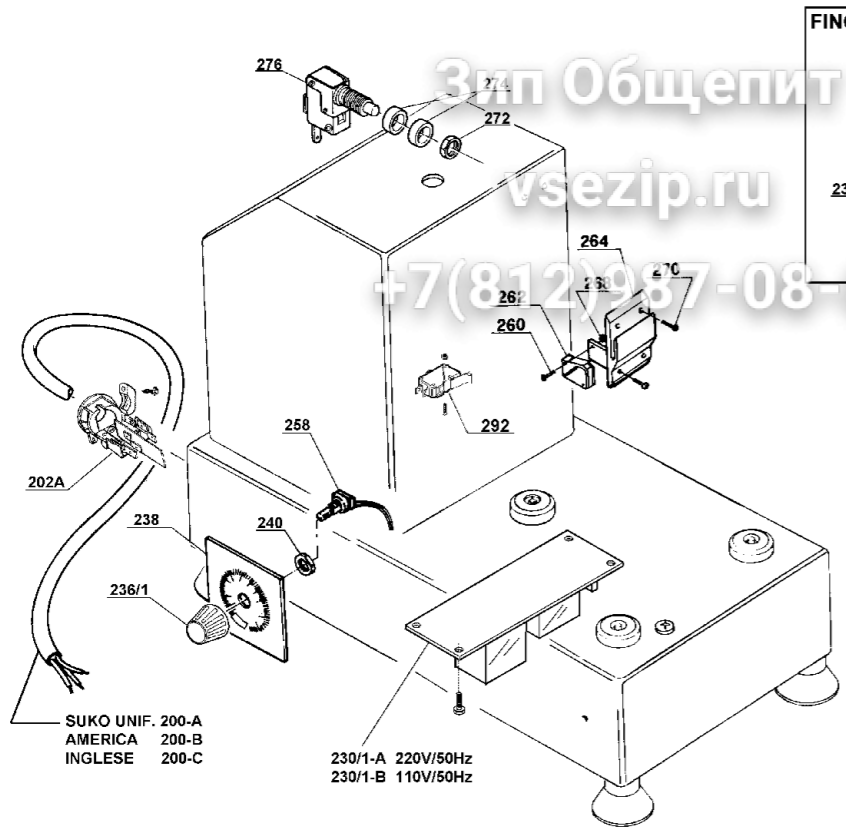

Зип Общепит
vsezip.ru
+7(812)987-08-81

220V/50Hz 136-A
110V/50Hz 136-B

Зип Общепит
vsezip.ru
+7(812)987-08-81

SUKO UNIF. 200-A
AMERICA 200-B
INGLESE 200-C

230/1-A 220V/50Hz
230/1-B 110V/50Hz

220V/50Hz 230-A
110V/60Hz 230-B