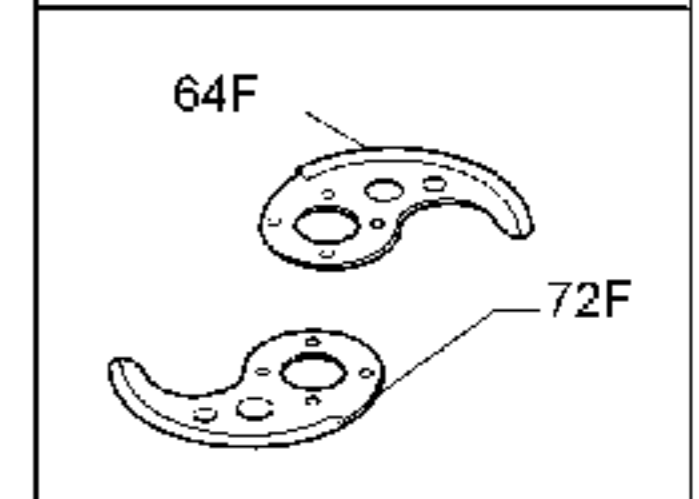

Зип Общепит
vsezip.ru
+7(812)987-08-81

220V/50Hz 136-A
110V/50Hz 136-B

Зип Общепит
vsezip.ru
+7(812)987-08-81

SUKO UNIF. 200-A
AMERICA 200-B
INGLESE 200-C

230/1-A 220V/50Hz
230/1-B 110V/50Hz

220V/50Hz 230-A
110V/60Hz 230-B