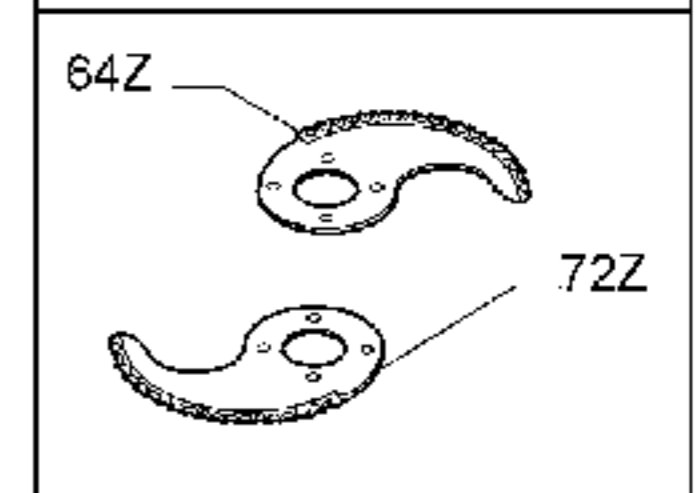

Зип Общепит
vsezip.ru
+7(812)987-08-81

220V/50Hz 136-A
110V/50Hz 136-B

Зип Общепит
vsezip.ru
+7(812)987-08-81

SUKO UNIF. 200-A
AMERICA 200-B
INGLESE 200-C

230/1-A 220V/50Hz
230/1-B 110V/50Hz

220V/50Hz 230-A
110V/60Hz 230-B