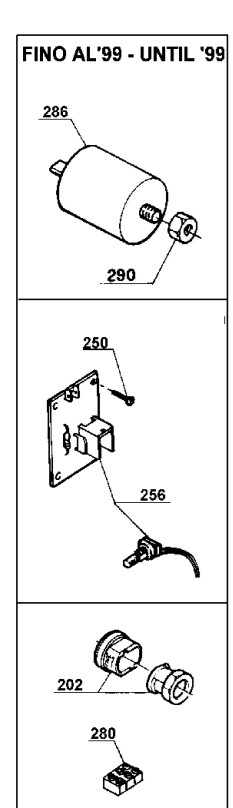

Зип Общепит
vsezip.ru
+7(812)987-08-81

220V/50Hz 136-A
110V/50Hz 136-B

Зип Общепит
vsezip.ru
+7(812)987-08-81

SUKO UNIF. 200-A
AMERICA 200-B
INGLESE 200-C

230/1-A 220V/50Hz
230/1-B 110V/50Hz

220V/50Hz 230-A
110V/60Hz 230-B