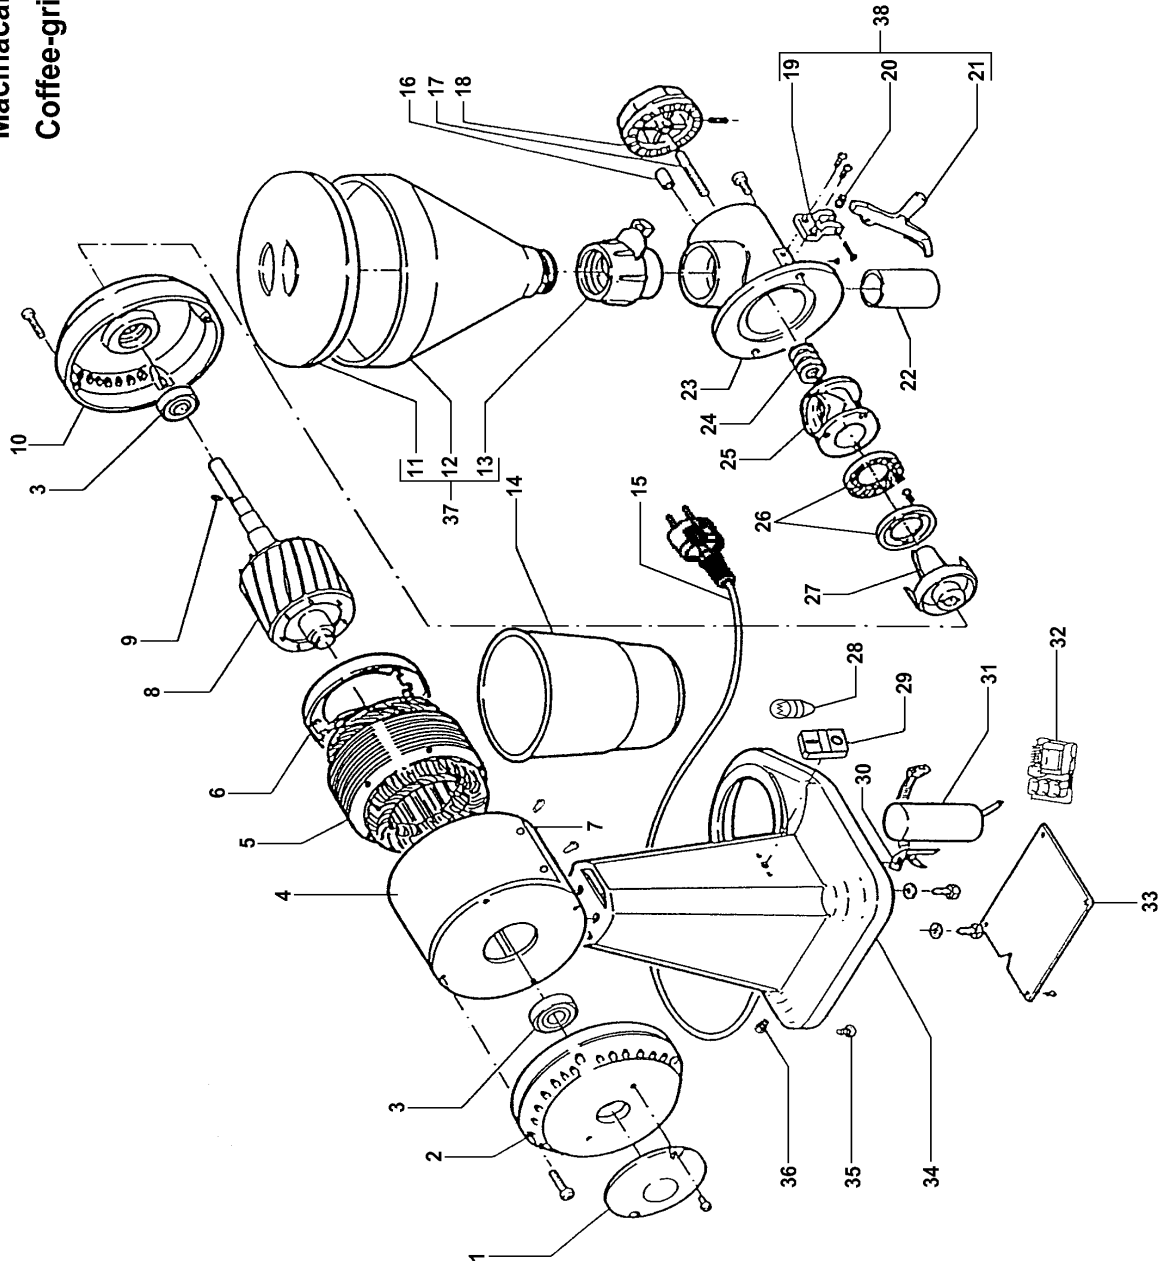

Зип Общепит

vsezip.ru

+7(812)987-08-81

Macinacaffè mod.S
Coffee-grinder mod.S

MACINA CAFFÈ MOD. SPIT
COFFEE-GRINDER MOD.S

Rif No	Codice Code	Caratteristiche Characteristics	Descrizione Description
1	SL2833		Coperchio Cover
2	SL0186		Calotta Calotte
3	SL0126	6203 ZZ	Cuscinetti Bearings
4	SL0181		Copertura Covering
5	SL0183	230-400V/3Ph/50Hz	Statore Stator
5	SL0122	230V/1Ph/50Hz	Statore Stator
6	SL0189	01/09/00 f.p. (*)	Protezione Protection
7	SL0146		Carcassa Housing
7	SL0123	01/09/00 f.p. (*)	Carcassa Housing
8	SA7900	230-400V/3Ph/50Hz	Rotore Rotor
8	SA8000	230V/1Ph/50Hz	Rotore Rotor
9	SL0763	ø4x8	Spina Pin
10	SL0198		Calotta Calotte
11	SL0289		Coperchio Cover
12	SL0288		Contentitore Tank
13	SL0287		Supporto Support
14	SL0265		Recipiente Container
15	SL1841	3Ph+Gnd	Cavo elettrico Electric cable
15	SL1671	1Ph+N+Gnd	Cavo elettrico Electric cable
16	SL0286		Oliatore Oiler
17	SL0290		Prigioniero Stud
18	SL0284		Pomello Knob
19	SL0282		Supporto Support
20	SL0281		Molla Spring
21	SL0280		Grilletto Trigger
22	SL0278		Tubo Tube
23	SL0276		Bocchettone Sleeve
24	SL0275		Molla Spring
25	SL0274		Bocchettone Sleeve
26	SL0273		Coppia macine Grinder couple
27	SL0272		Elica Screw shaft
28	SL1677	01/09/00 f.p. (*)	Lampada Lamp
29	SL0891		Pulsante Push button
30	SL0176		Staffa Bracket
31	SL0177	16µF	Condensatore Condenser
32	SL0883		Scheda elettronica Electronic card
33	SL2495		Fondo Bottom
34	SL0303		Base Base
35	SL0133		Tappo Tap
36	SL1668	PG11	Pressacavo Cable clamp
37	SA5800	Assembly	Contentitore Tank
38	SA6000	Assembly	Grilletto Trigger

(*): fuori produzione / out of production