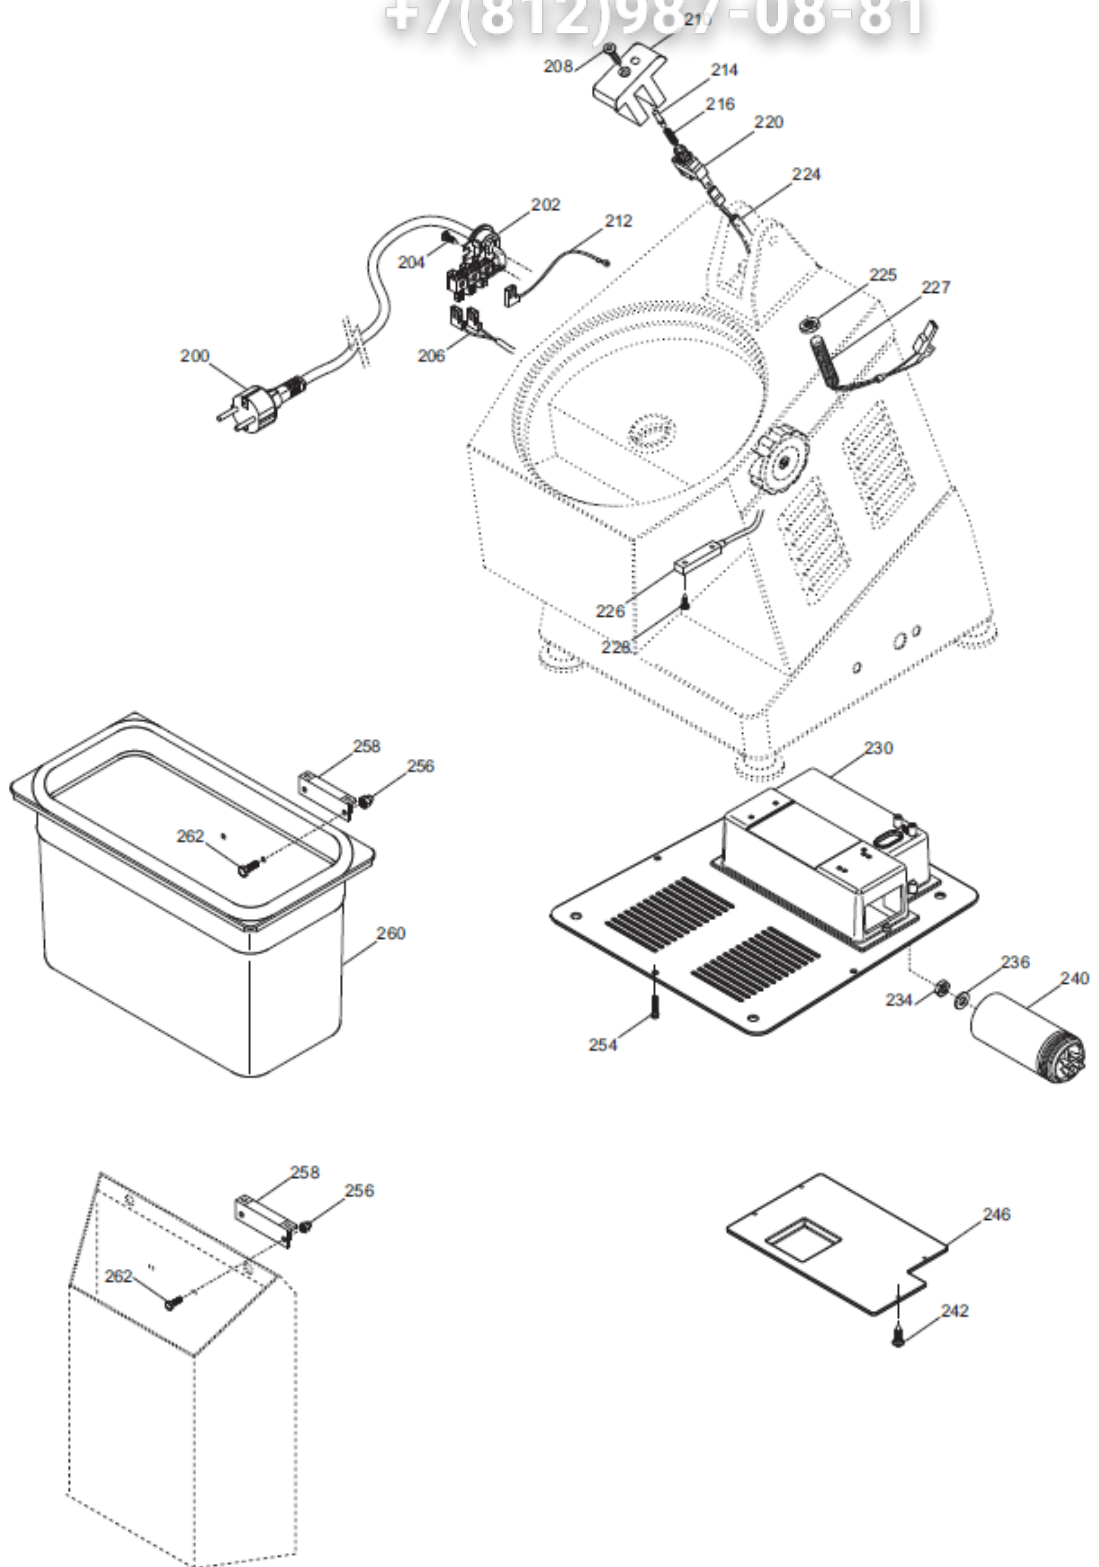

	100	MAIN SHAFT ASSEMBLY D.20 for TM	IV2080010
	102	SET PIN 6X6X20 FOR TM	IV76SQ06X06X20
	108	RETAINING C-CLIP EXT.SEEGER D20_TM	IV77SE20
	110	RETAINING C-CLIP SEEGER D42 for TM	IV77SI42

vsezip.ru

+7(812)987-08-81

Зип Общепит

vsezip.ru

+7(812)987-08-81

ТМ.Ил. Таб.2

Зип Общепит

	REF	ART	vsezip.ru
	200 MN + 202	POWER CORD SUKO PA 205	19410530
	200 TF + 202	POWER CORD, 3PH	19410536
	206	POWER CONNECTION CABLE FOR TM	IV5550030
	208	VITE TC 04 X 16 TM	IV77VC04X16
	210	MIKROSCHALTERGEHAUSE TM	IV4010020
	212	GROUNDING POWER CONNECTION TM	IV5550000
	214	LONG SPACER FOR TM	IV2080050
	216	MICROSWITCH SPRING FOR TM	IV75MTM
	220	MECHANISCHER MIKRO TM 	IV5820010
	224	WIRING - MICROSWITCH - TM	IV5550015
	225+227	MAGNETIC SENSOR FOR TM	IV5820500
	226	MAGNET FUER AUFFANGBEHALTER TM	IV5820000
	228	VITE AUTOF. 3,5 X 13	IV77VCR3,5X13
	230	BOTTOM ENCLOSURE PANEL FOR TM	IV4010050
	234	NUT M 08	IV77D08
	236	RONDELLA 8X12	IV77R08X12
	240	KONDENSATOR 20UF - TM	IV5820020
	242	VITE AUTOF. TC 3,9 X 9,5	IV77VCR3,9X9,5
	246	PROTECTION COVER TM	IV4010060
	254	VITE AUTOF. TC 3,9 X 9,5	IV77VCR3,9X9,5
	256	NUT M 05	IV77D05
	258	MAGNETIC SWITCH	LF1050103
	260	BEHALTER x GEMUSESCHNEIDER +MAGNET	40750080
	262	SCREW M5X10	IV77PU05X10