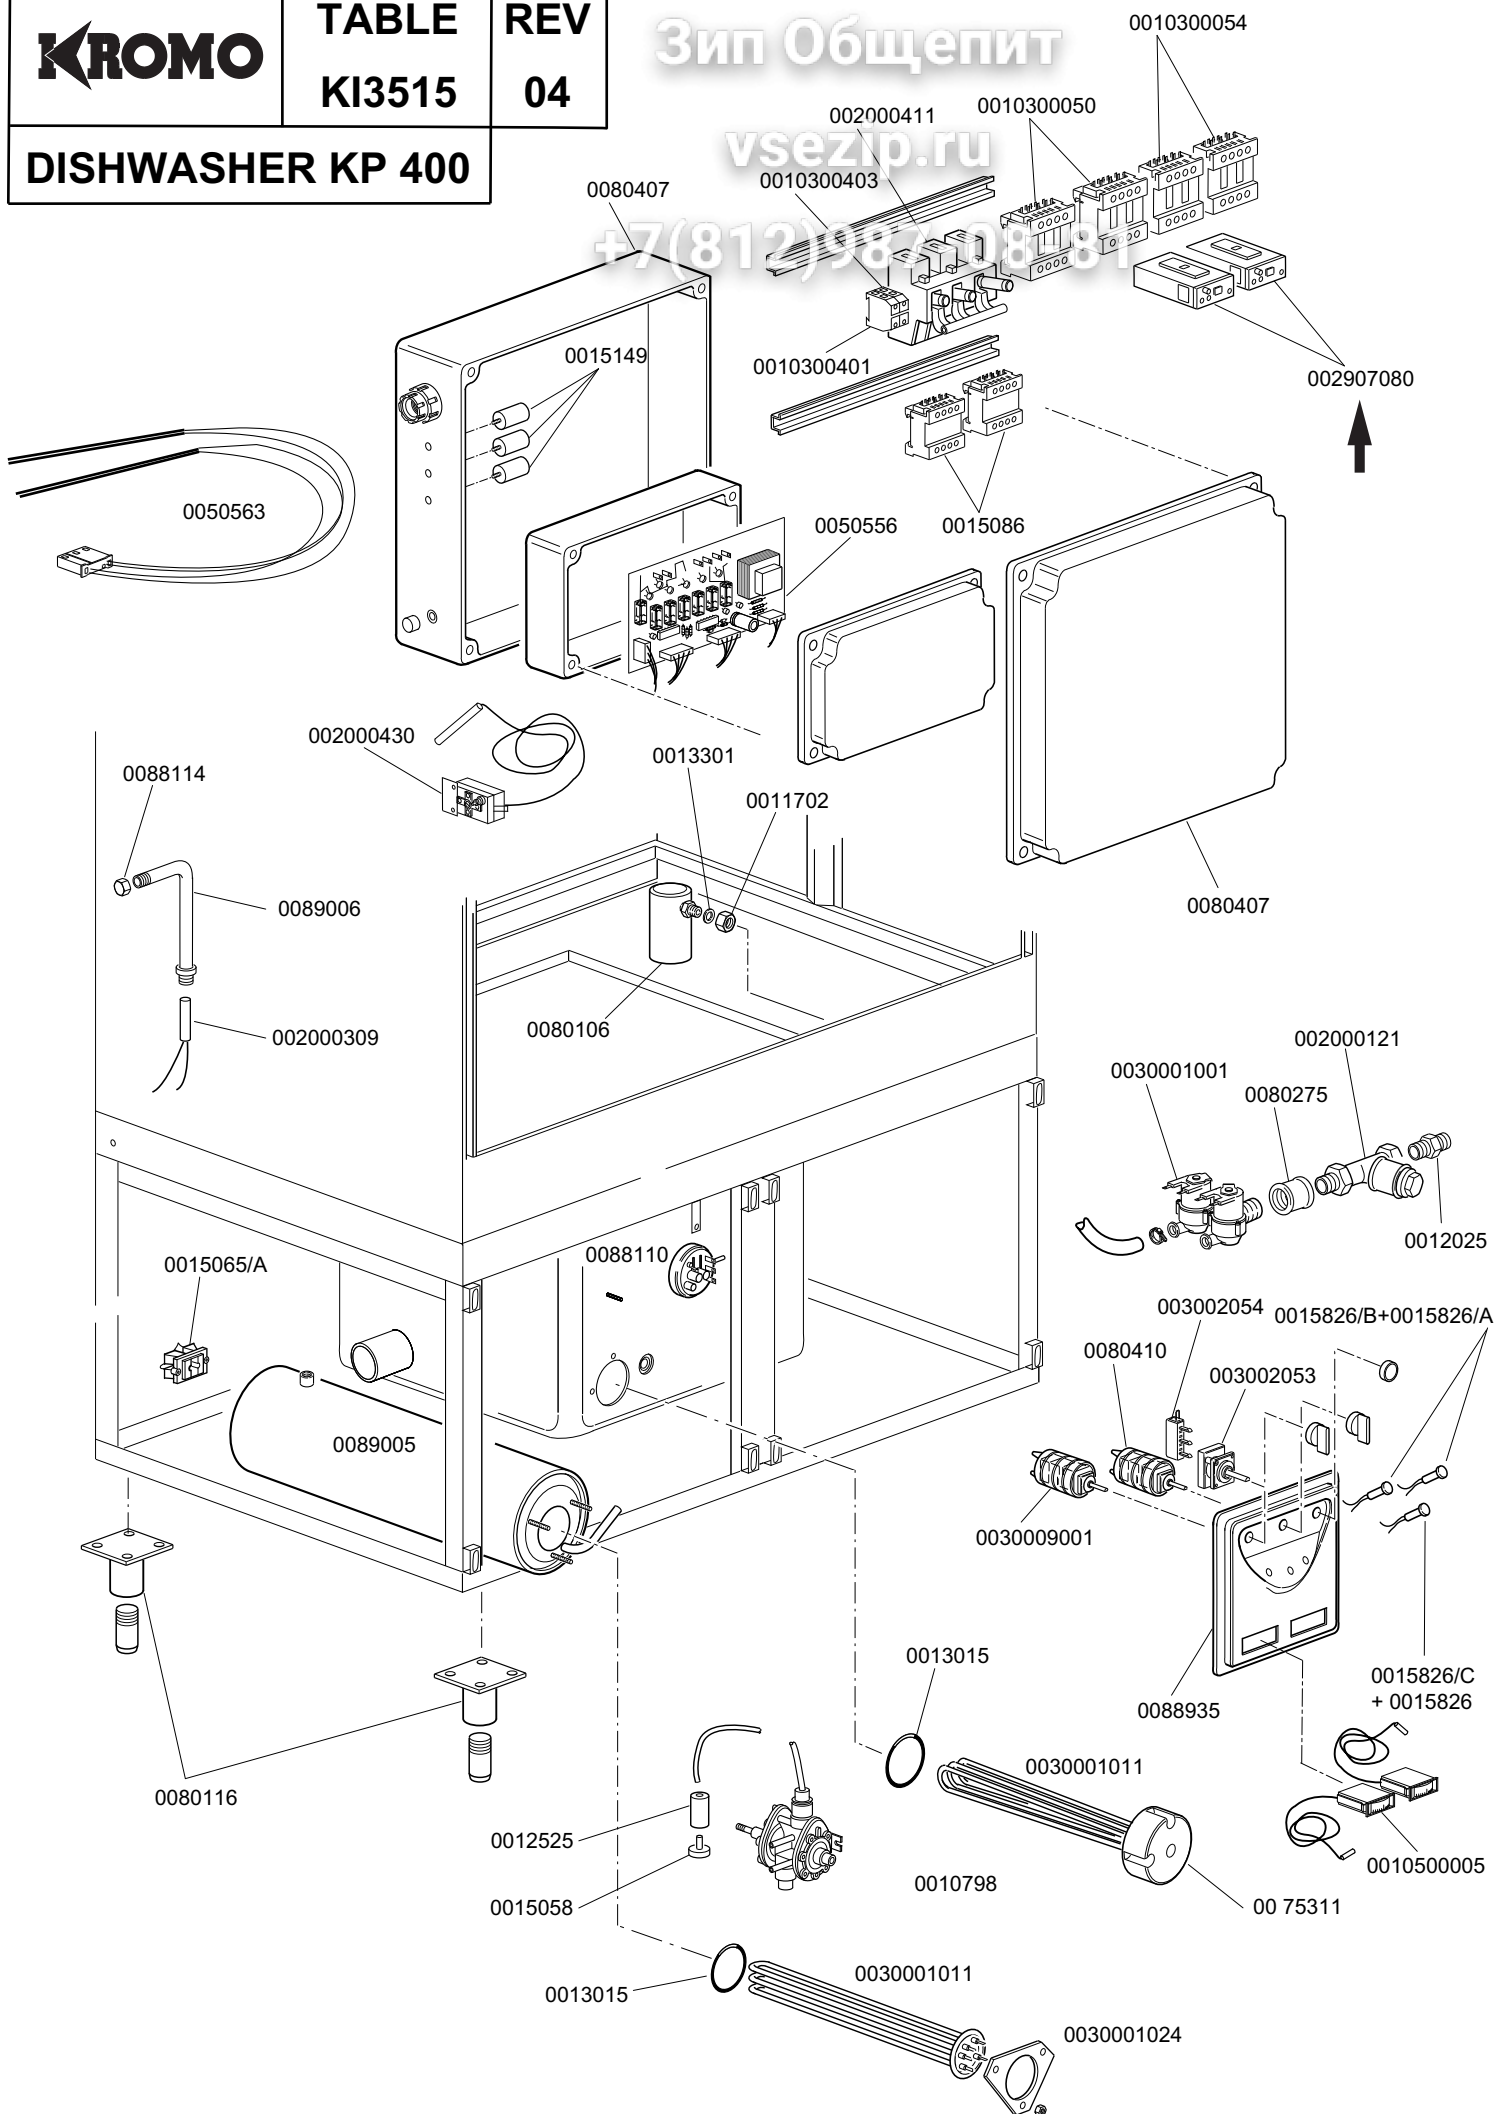

**KROMO****TABLE  
KI3510****REV  
05****DISHWASHER KP 400**

Зип Общепит

vsezip.ru

+7(812)987-08-81

**KROMO**

**TABLE  
KI3515**

**REV  
04**

**DISHWASHER KP 400**

Зип Общепит

vsezip.ru

+7(812)987-08181

**KROMO**

**TABLE  
KI3530**

**REV  
02**

**DISHWASHER KP 400**

**From serial Nr.00026963 on**

Зип Общепит

vsezip.ru

+7(812)987-08-81

**KROMO**

**TABLE  
KI3540**

**REV  
02**

**DISHWASHER KP 400**

**From serial Nr.01019814 on**