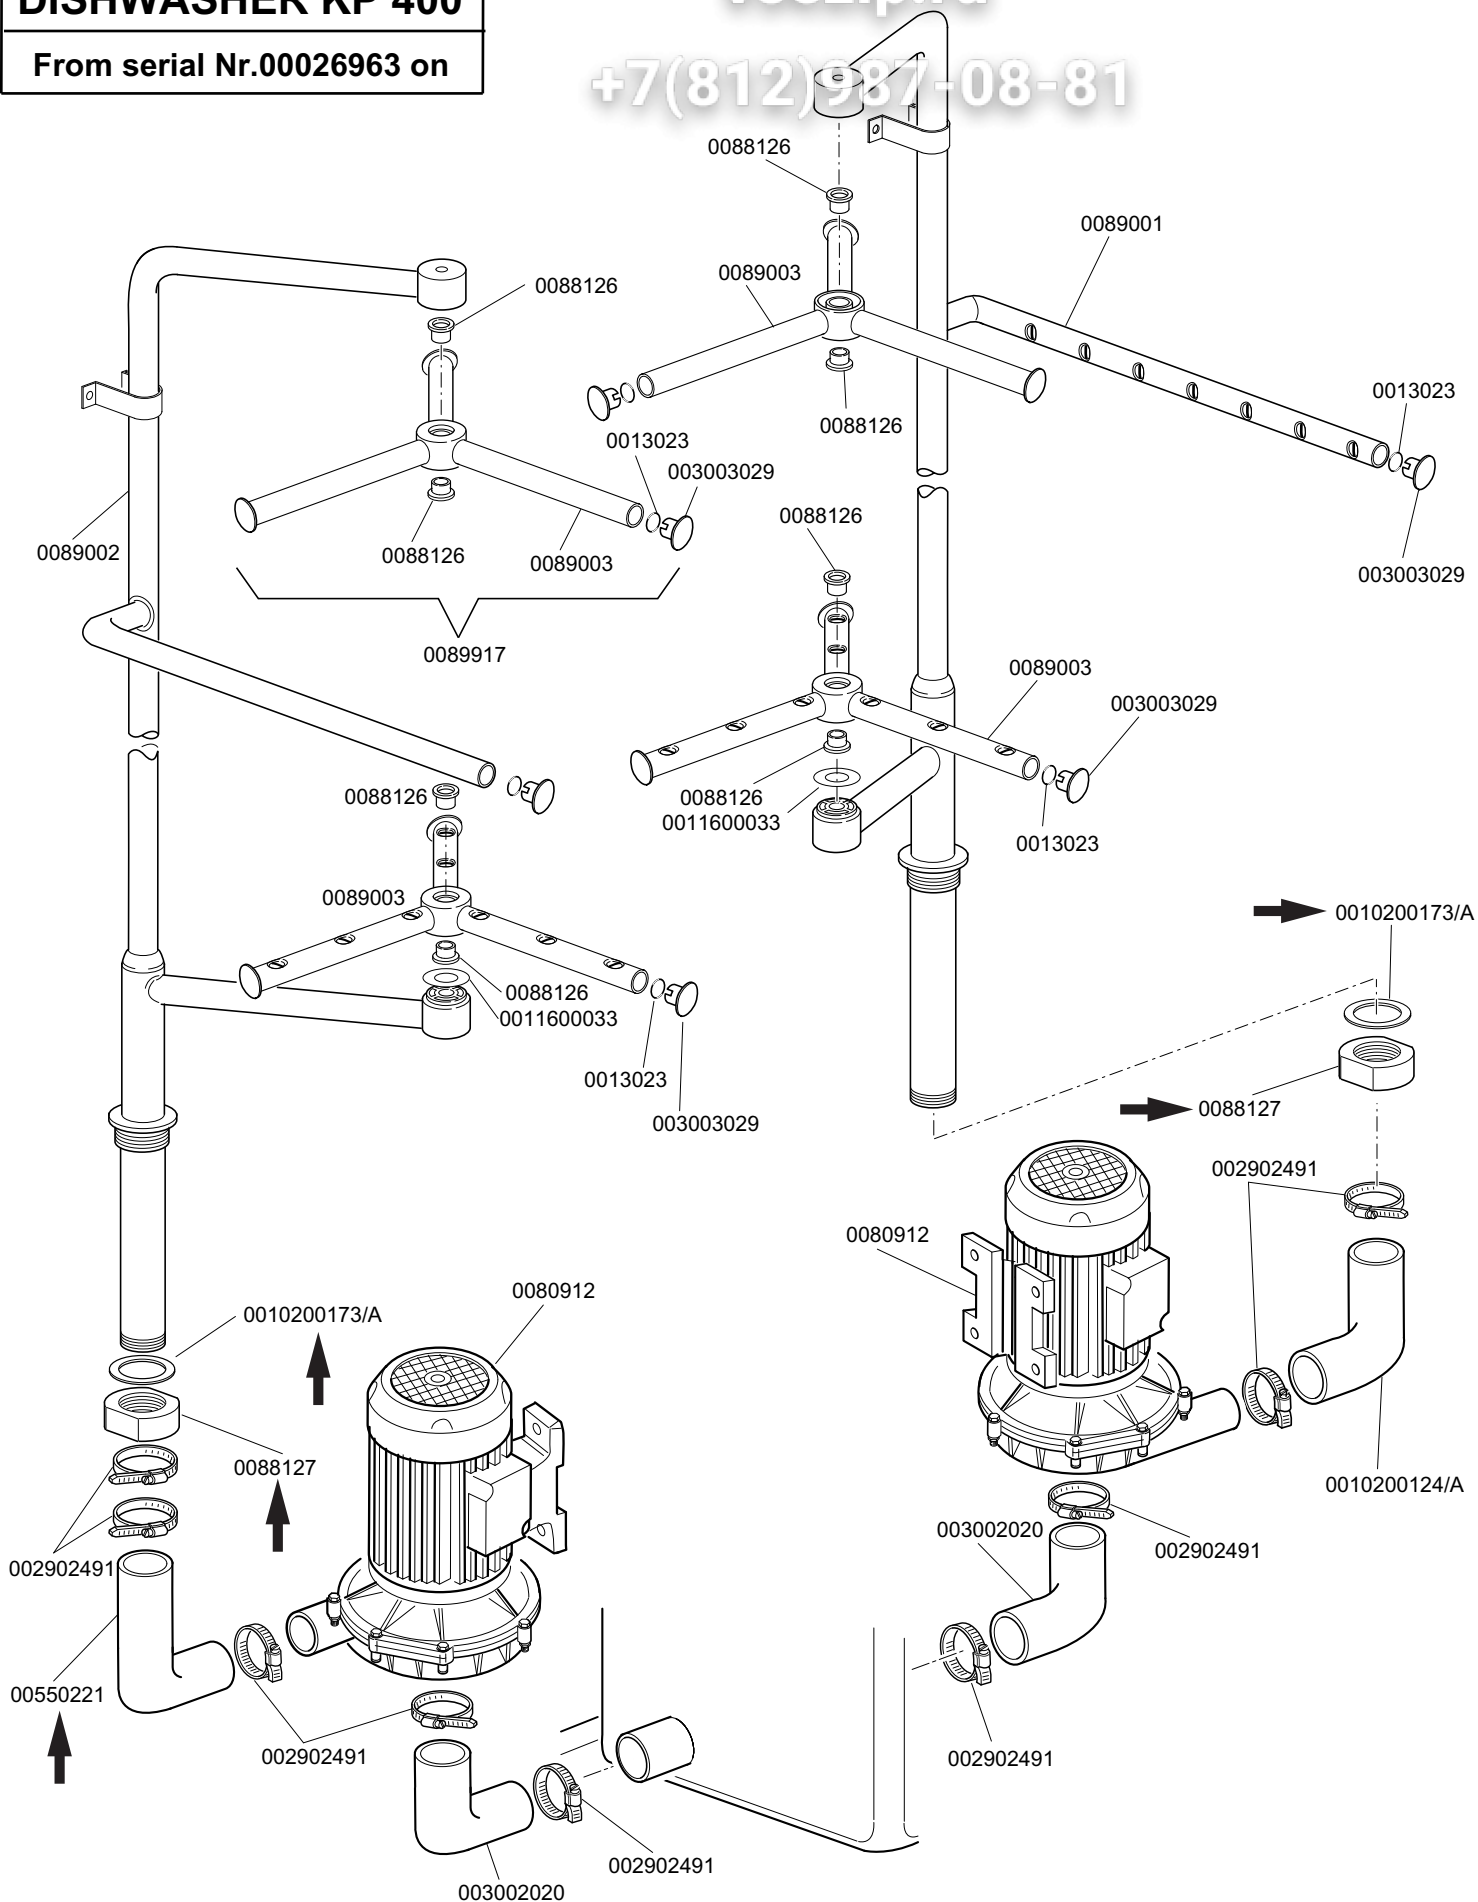

KROMO

**TABLE
KI3530**

**REV
02**

DISHWASHER KP 400

From serial Nr.00026963 on

Зип Общепит

vsezip.ru

+7(812)987-08-81