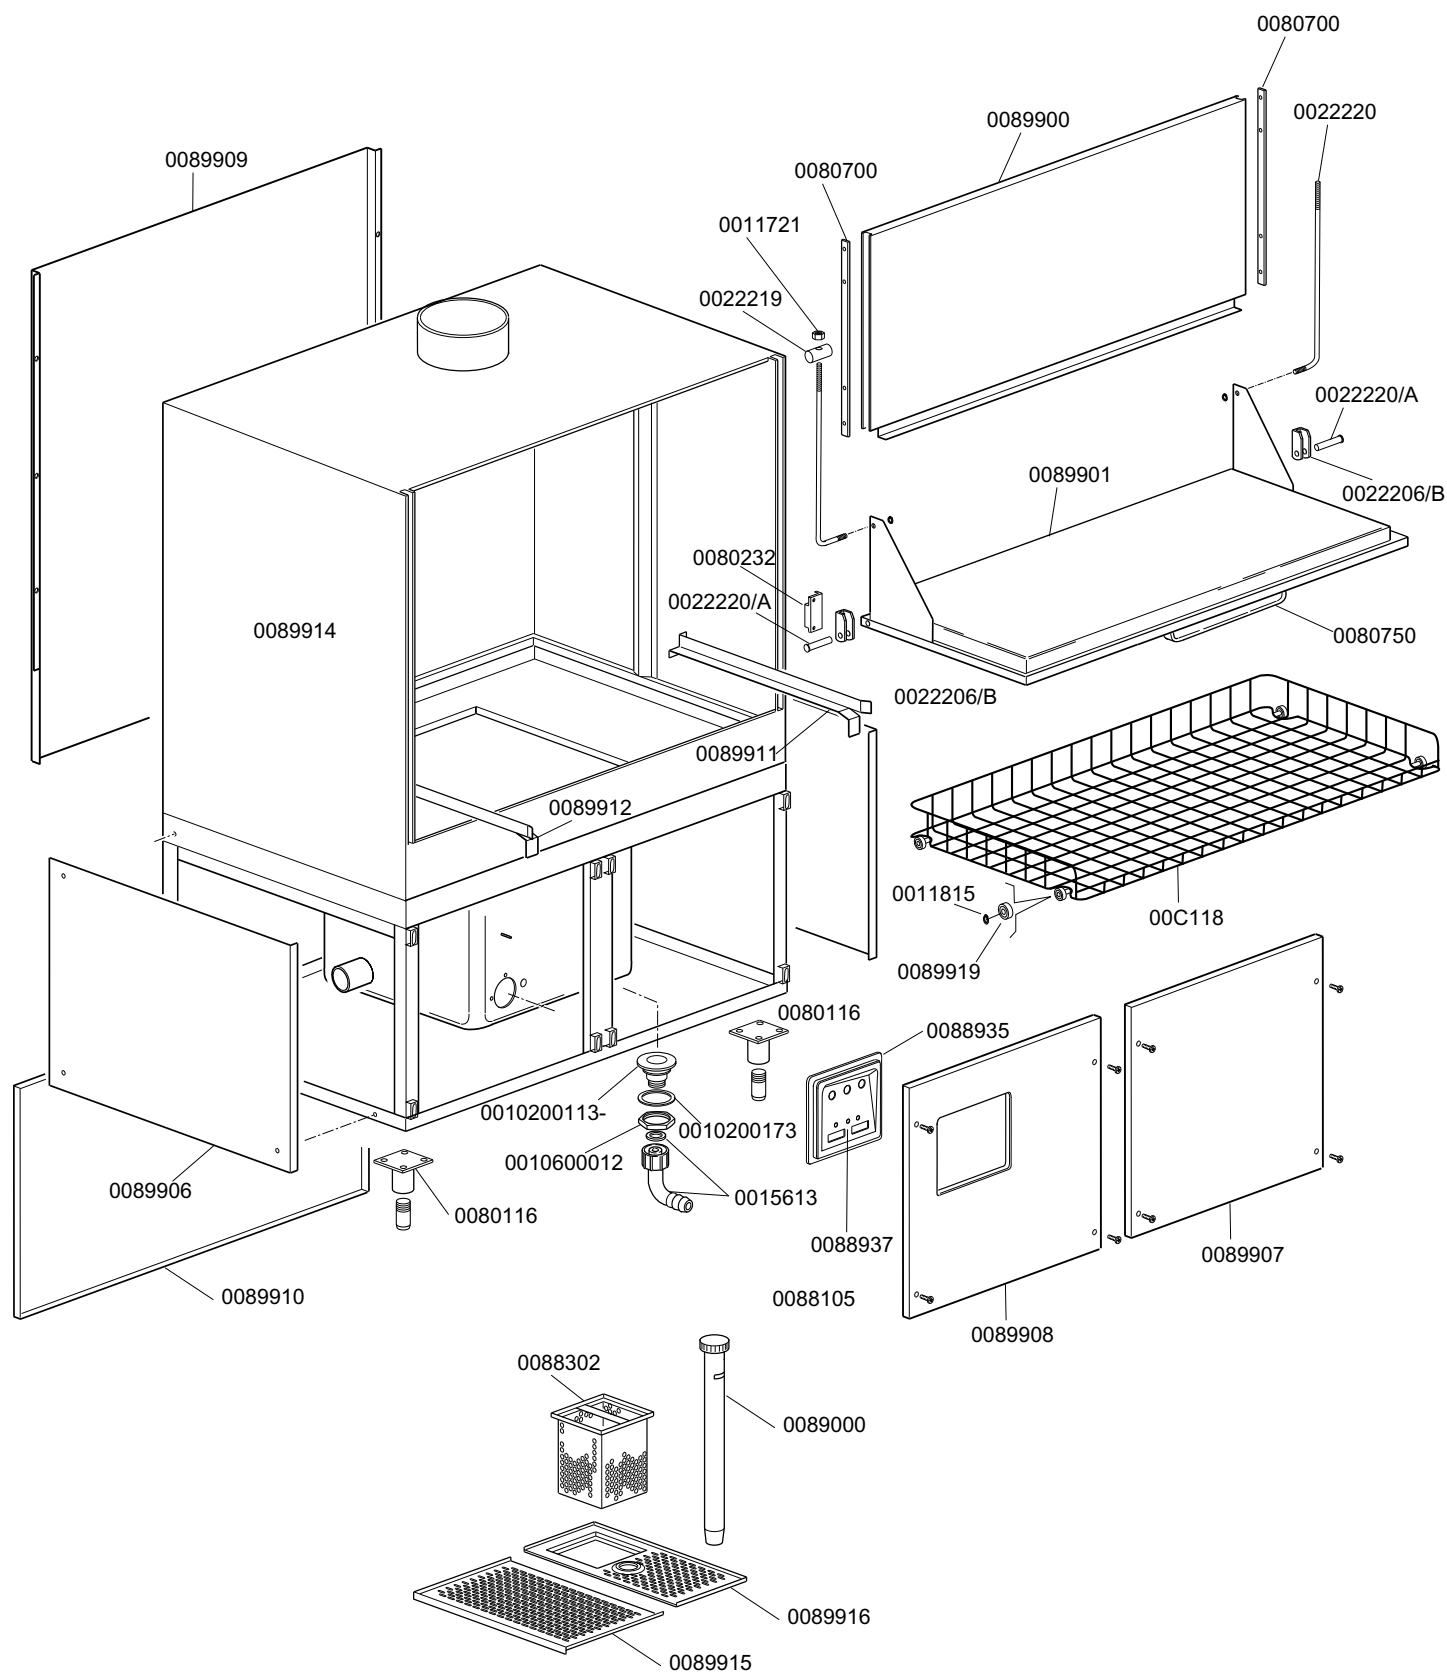

**KROMO****TABLE  
KI3510****REV  
05****DISHWASHER KP 400**

Зип Общепит

vsezip.ru

+7(812)987-08-81

**KROMO**

**TABLE  
KI3515**

**REV  
04**

**DISHWASHER KP 400**

Зип Общепит

vsezip.ru

+7(812)987-08181

**KROMO**

**TABLE  
KI3530**

**REV  
02**

**DISHWASHER KP 400**

**From serial Nr.00026963 on**

Зип Общепит

vsezip.ru

+7(812)987-08-81

**KROMO**

**TABLE  
KI3540**

**REV  
02**

**DISHWASHER KP 400**

**From serial Nr.01019814 on**