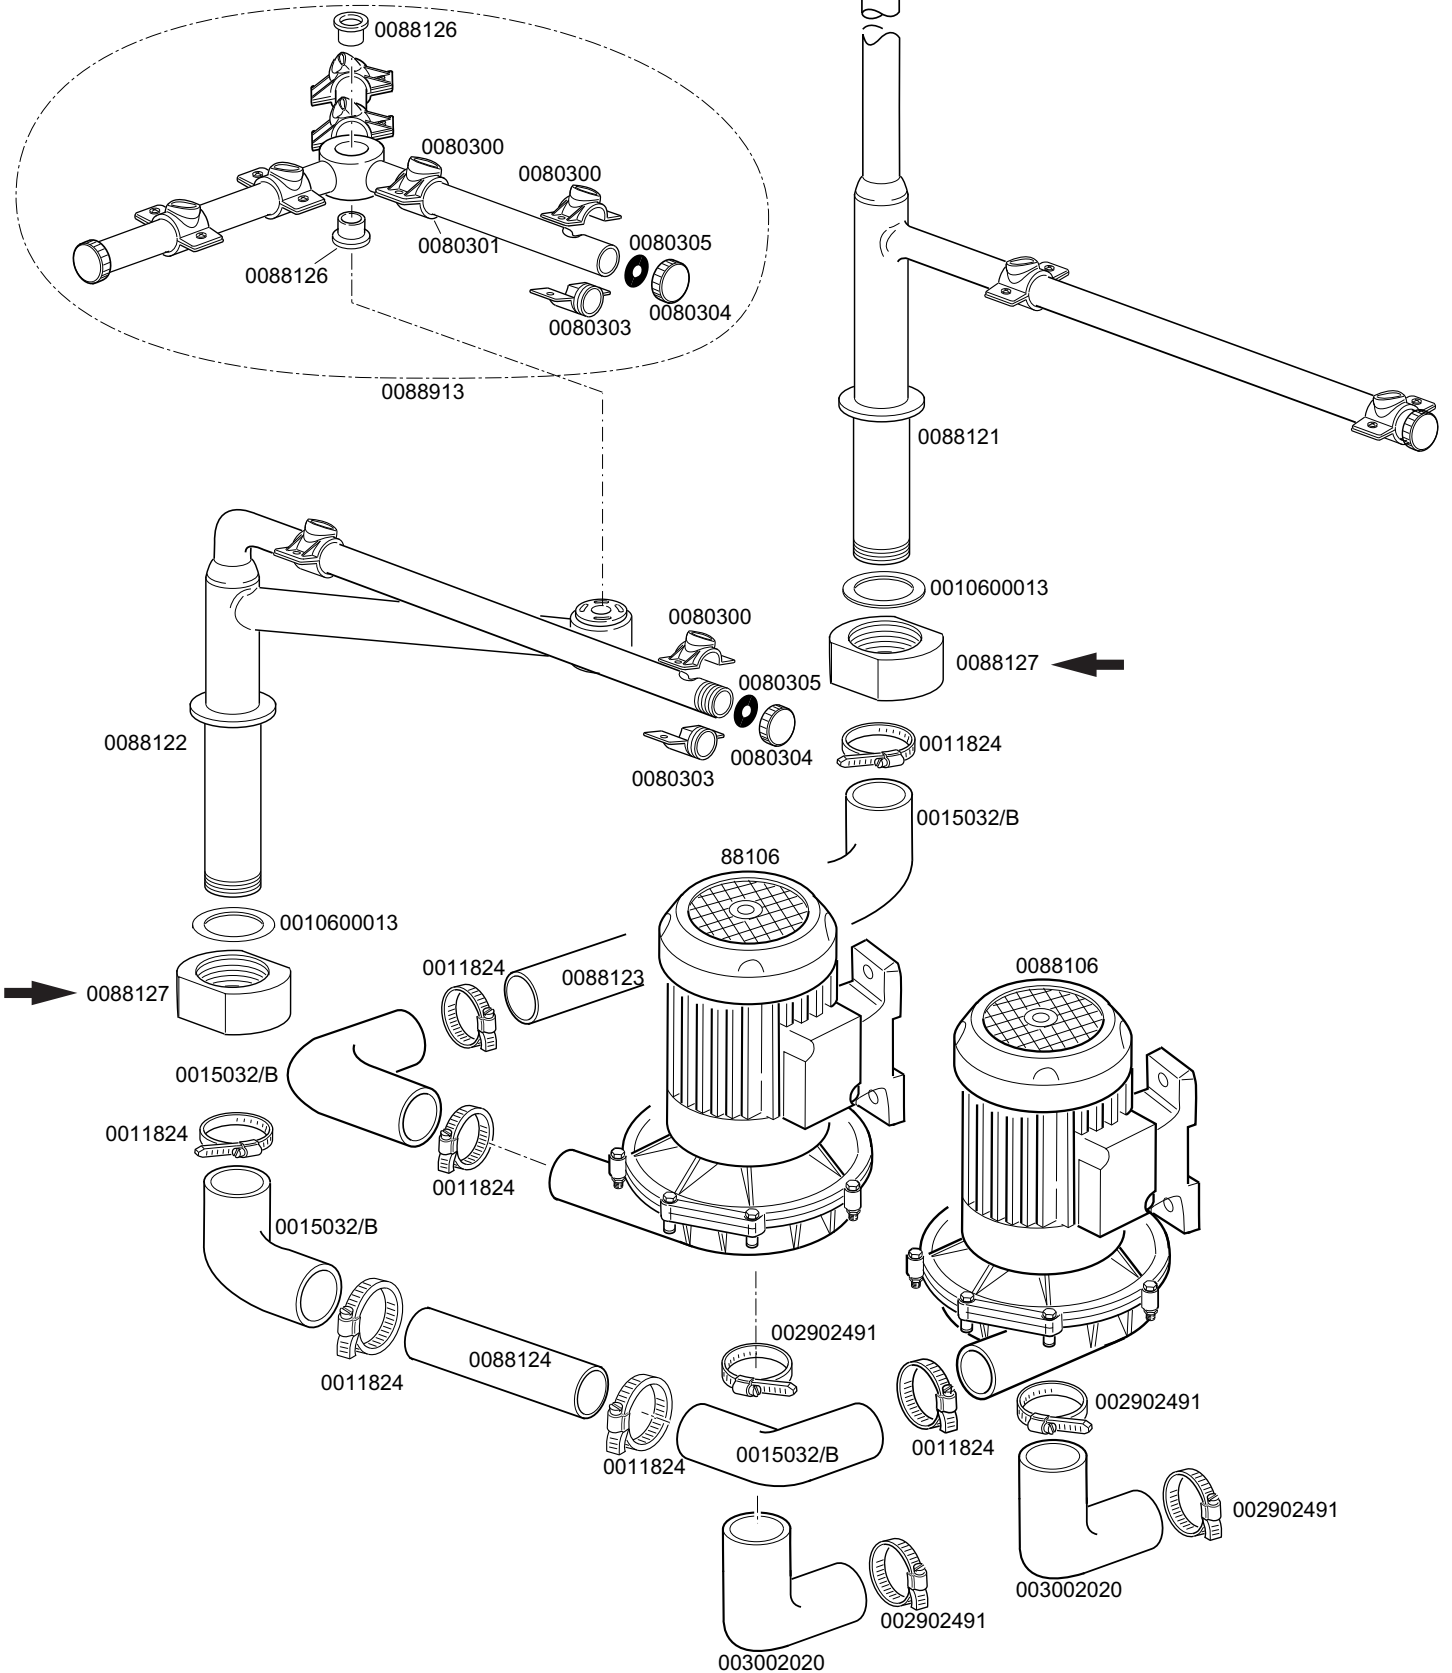

KROMO	TABLE	REV
	KI1940	01
KP 300		
From serial Nr.00013394 on		

CODE	DESCRIPTION	CODE	DESCRIPTION
0010200088	Rinse nozzle SR		
0010200089	Rinse nozzle diffuser SR		
0010200101	3/8 stainless steel pipe fitting nut		
0010200171	17x25x2 rubber gasket		
0010200182	12 double cone		
0010200239	OR rinse nozzle support		
0010200249	Rinse nozzle support		
0010200315	U bolt for rinse nozzle		
0010600016	Rinse clutch 3/8 " nut		
0010600202	Stainless steel rinse elbow		
0010600503	OT58 hub for rinse group		
0011101/B	Knurled stainless steel group screw 303		
0011807	12-22 stainless steel clamp		
0012005	1/4 rubber holder for 10 d. pipe		
0012018	Complete elbow 3/8 F-F		
0013002	OR R6		
0013009	OR 2050		
0013319	PTFE+CB H11 sliding washer		
0015100	0,5HP pressure increase pump		
0015165	3 way derivation 13 d.		
002902795	Complete rinse jet		
002902811	Rinse jet		
002906450	Rinse rotor plug		
0080231	Inlet pipe fitting		
0080321	Top-lower axle		
0080350	Top-lower rinse axle		
0088114	12mm wash pipe closing plug		
0088115	Right rinse pipe		
0088116	Left rinse pipe		
0088118	Upper rinse duct		
0088125	Lower rinse pipe fix		
0088918	Complete rinse		