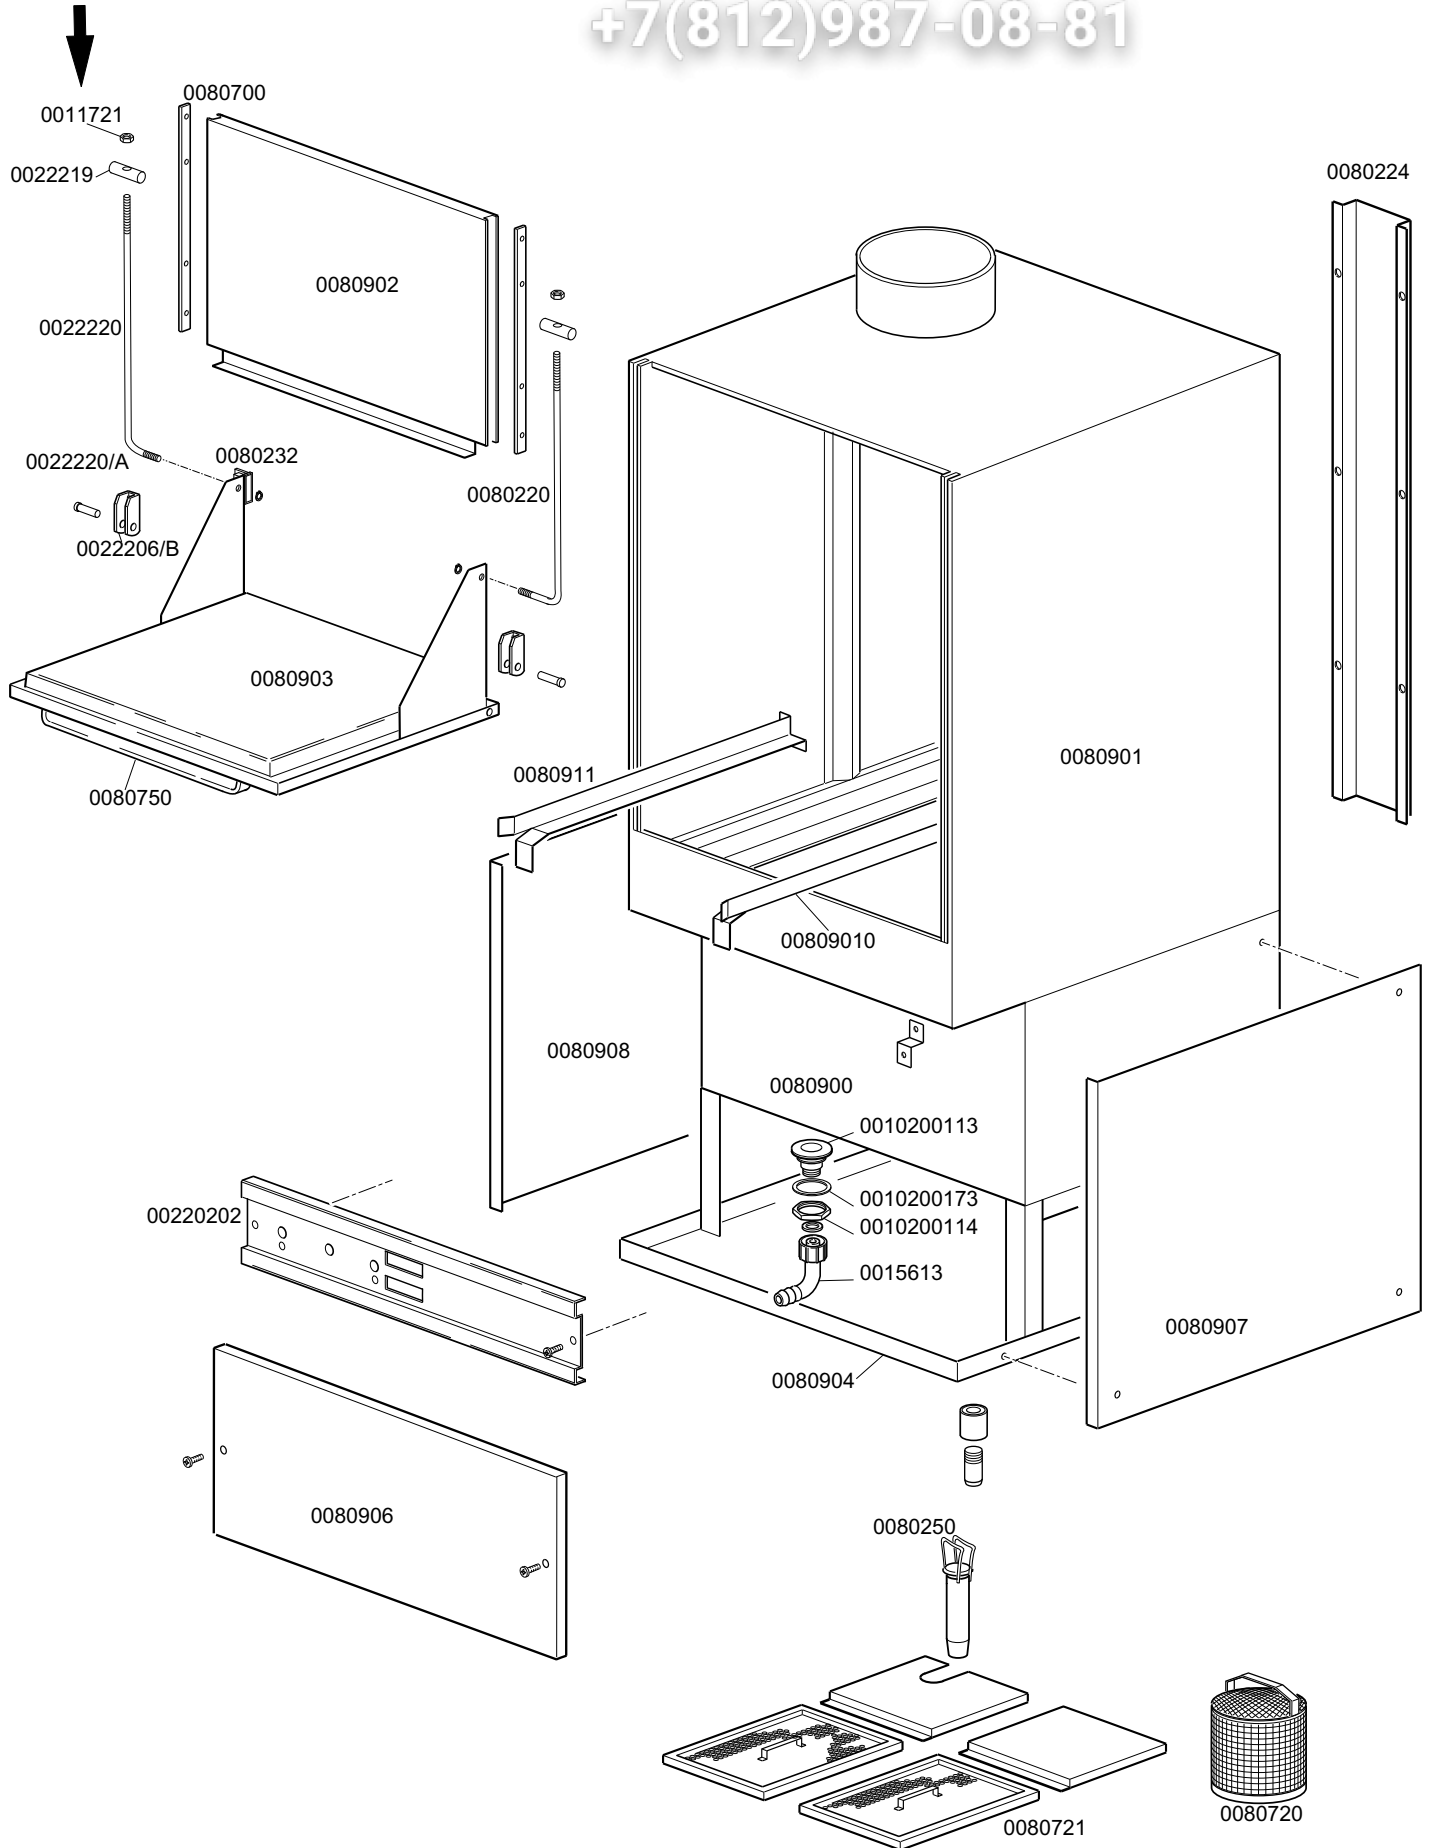

**KROMO****TABLE  
KI1810****REV  
02****Зип Общепит****vsezip.ru****+7(812)987-08-81**

**KROMO**

**TABLE  
KI1815**

**REV  
06**

**DISHWASHER KP 200**

**From serial Nr.01028172 on**

Зип Общедоступно  
vsezip.ru  
+7(812)987-08-81

DISHWASHER KP 200 **Зип Общепит**

TABLE  
KI1815

CODE	DESCRIPTION	CODE	DESCRIPTION
0010300050	25A 4NA 220V 50hz remote control switch		
0010300401	6 mm2 yellow green clamp		
0010300403	6 mm2 clamp		
0010500005	Thermometer		
0010599999	Shining product dosing device		
0010711/C	13 D. complete pilot lamp		
0011702	M8 stainless steel nut		
0012025	Nipple gas/cilin. 3/4" M-M		
0012525	Counter weighth for small filter		
0013015	Boiler heating element OR gasket		
0013301	14x8x1.5 d. gasket		
00135911	Complete air trap		
0015058	Small shining product suction filter		
0015065/A	4228B cable fastener with screw		
0015086	230v 50/60 hz remote control switch		
0015121	Remote control switch holder clamp		
0015149	Low noise filter F3		
0015381	150VA 0/400-415-440 - 0/230V Trasformer		
0015826/A	Transparent light 12/14 V		
002000121	3/4" FF/MF gas bronze "Y"filter		
002000309	Reed economiser		
002000400	3,2-5 A Thermal protection		
002000430	Conveyor safety thermostat		
002907080	6-10 A relay		
0030001001	90 d. 14 double solenoid valve		
0030001010	6 KW boiler heating element		
0030001011	9 KW boiler heating element		
0030009016	0204/GZ22 main switch		
003002053	31B3 green push button		
003002054	1NA contact		
0050556	3-6-9min. electronic timer		
0050563	LP2/LP3 thermostat filter		
0080116	2" H130 small foot		
0080200	5x4x3400 power supply cable		
0080225	KP 200 pressure switch		
0080230	Reed-holder pipe		
0080275	3/4" F-F pipe coupling		
0080407	Plastic box		
0080410	5 position selector KP 200		
0080905	KP 200 boiler		

**KROMO**

**TABLE  
KI1830**

**REV  
04**

**DISHWASHER KP 200**

**From serial Nr.01020684 on**