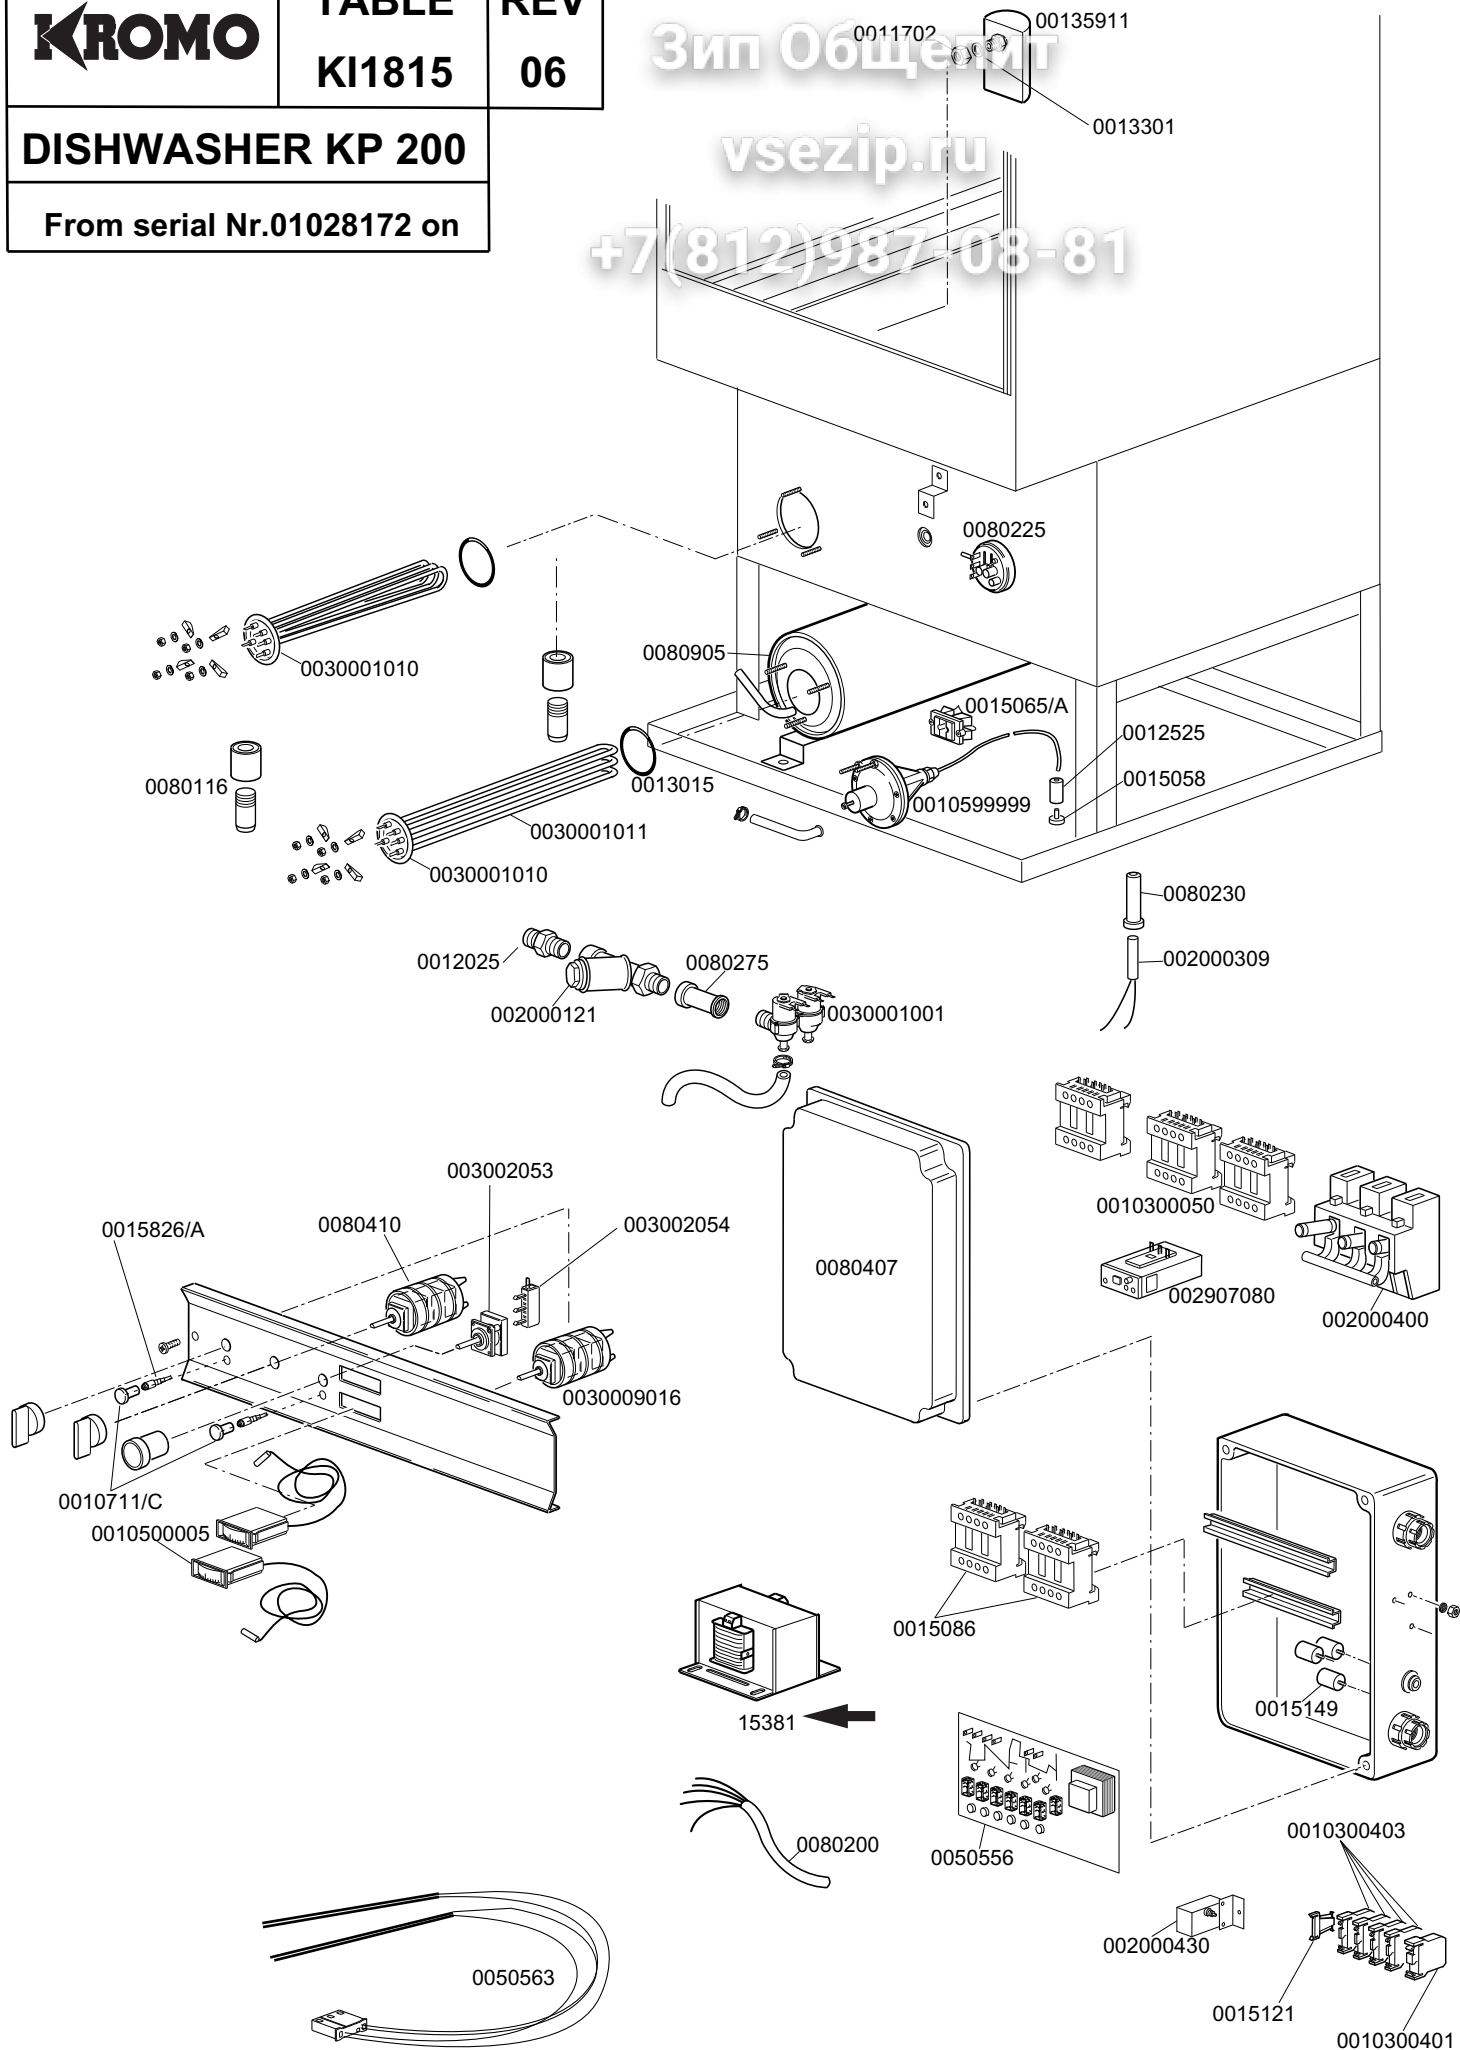

**KROMO****TABLE  
KI1810****REV  
02****Зип Общепит****vsezip.ru****+7(812)987-08-81**

**KROMO**

**TABLE  
KI1815**

**REV  
06**

**DISHWASHER KP 200**

**From serial Nr.01028172 on**

Зип Общедоступно  
vsezip.ru  
+7(812)987-08-81

DISHWASHER KP 200 **Зип Общепит**

TABLE  
KI1815

CODE	DESCRIPTION	CODE	DESCRIPTION
0010300050	25A 4NA 220V 50hz remote control switch		
0010300401	6 mm2 yellow green clamp		
0010300403	6 mm2 clamp		
0010500005	Thermometer		
0010599999	Shining product dosing device		
0010711/C	13 D. complete pilot lamp		
0011702	M8 stainless steel nut		
0012025	Nipple gas/cilin. 3/4" M-M		
0012525	Counter weighth for small filter		
0013015	Boiler heating element OR gasket		
0013301	14x8x1.5 d. gasket		
00135911	Complete air trap		
0015058	Small shining product suction filter		
0015065/A	4228B cable fastener with screw		
0015086	230v 50/60 hz remote control switch		
0015121	Remote control switch holder clamp		
0015149	Low noise filter F3		
0015381	150VA 0/400-415-440 - 0/230V Trasformer		
0015826/A	Transparent light 12/14 V		
002000121	3/4" FF/MF gas bronze "Y"filter		
002000309	Reed economiser		
002000400	3,2-5 A Thermal protection		
002000430	Conveyor safety thermostat		
002907080	6-10 A relay		
0030001001	90 d. 14 double solenoid valve		
0030001010	6 KW boiler heating element		
0030001011	9 KW boiler heating element		
0030009016	0204/GZ22 main switch		
003002053	31B3 green push button		
003002054	1NA contact		
0050556	3-6-9min. electronic timer		
0050563	LP2/LP3 thermostat filter		
0080116	2" H130 small foot		
0080200	5x4x3400 power supply cable		
0080225	KP 200 pressure switch		
0080230	Reed-holder pipe		
0080275	3/4" F-F pipe coupling		
0080407	Plastic box		
0080410	5 position selector KP 200		
0080905	KP 200 boiler		

**KROMO**

**TABLE  
KI1830**

**REV  
04**

**DISHWASHER KP 200**

**From serial Nr.01020684 on**