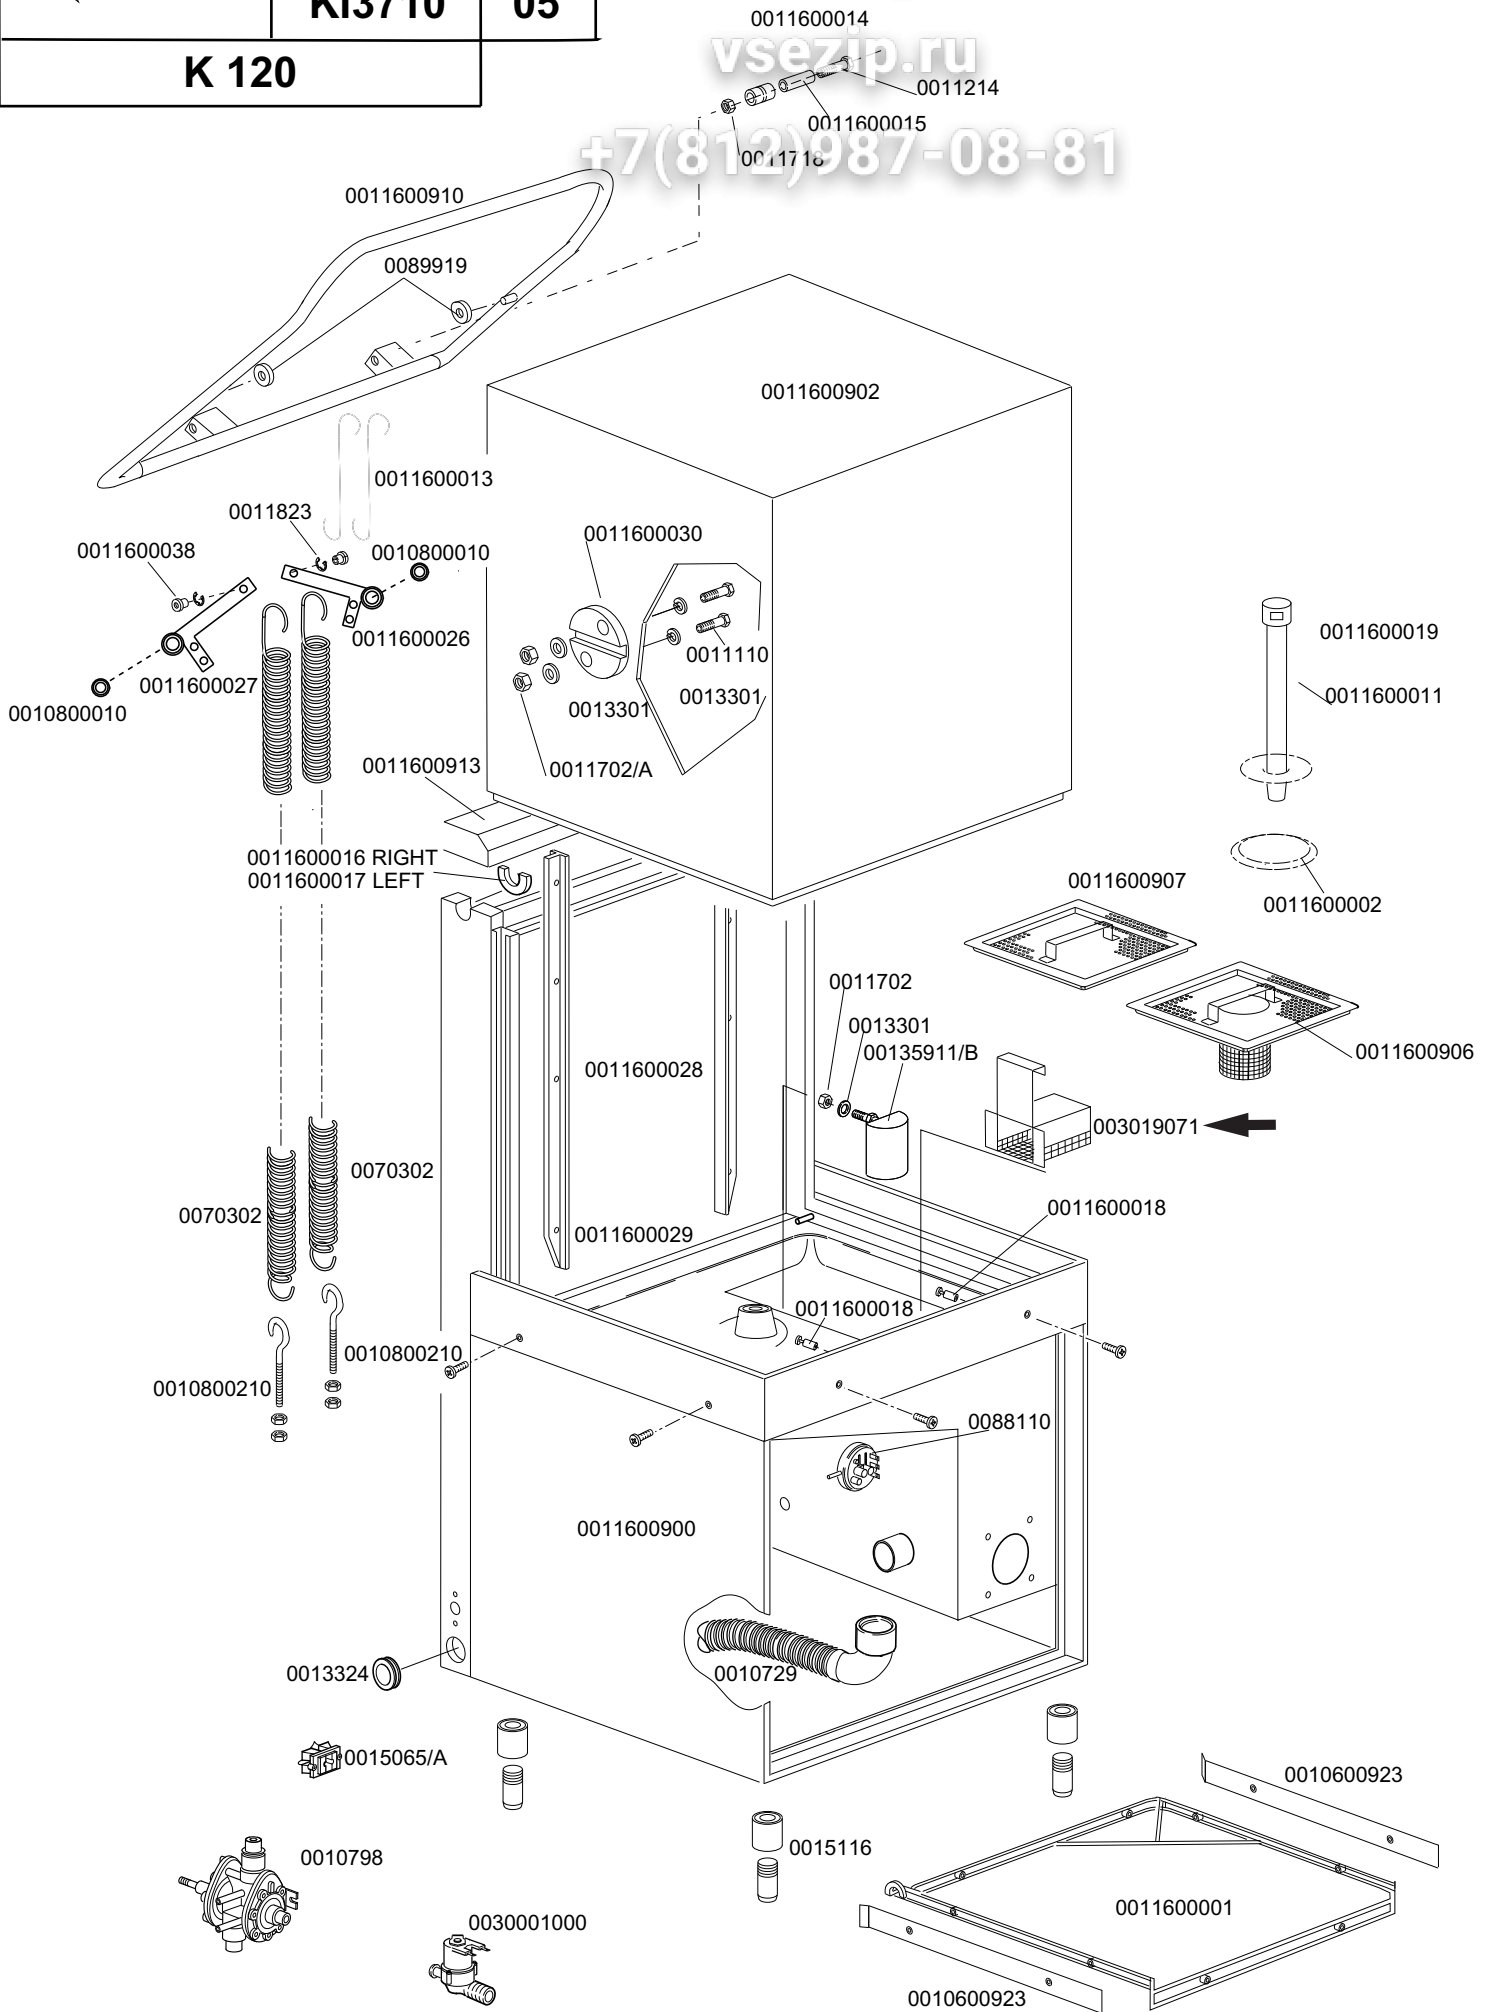

<b>KROMO</b>	<b>TABLE</b>	<b>REV</b>
	<b>KI3710</b>	<b>05</b>
<b>K 120</b>		

Зип Ощепит

vsezip.ru

+7(812)987-08-81

**KROMO****TABLE  
KI3730****REV  
03****K 120****From serial Nr.01004182 on**

Зип Общепит

vsezip.ru

+7(812)987-08-81

**KROMO**

**TABLE  
KI3740**

**REV  
04**

**K 120**

**From serial Nr.01028172 on**

Зип Общепит