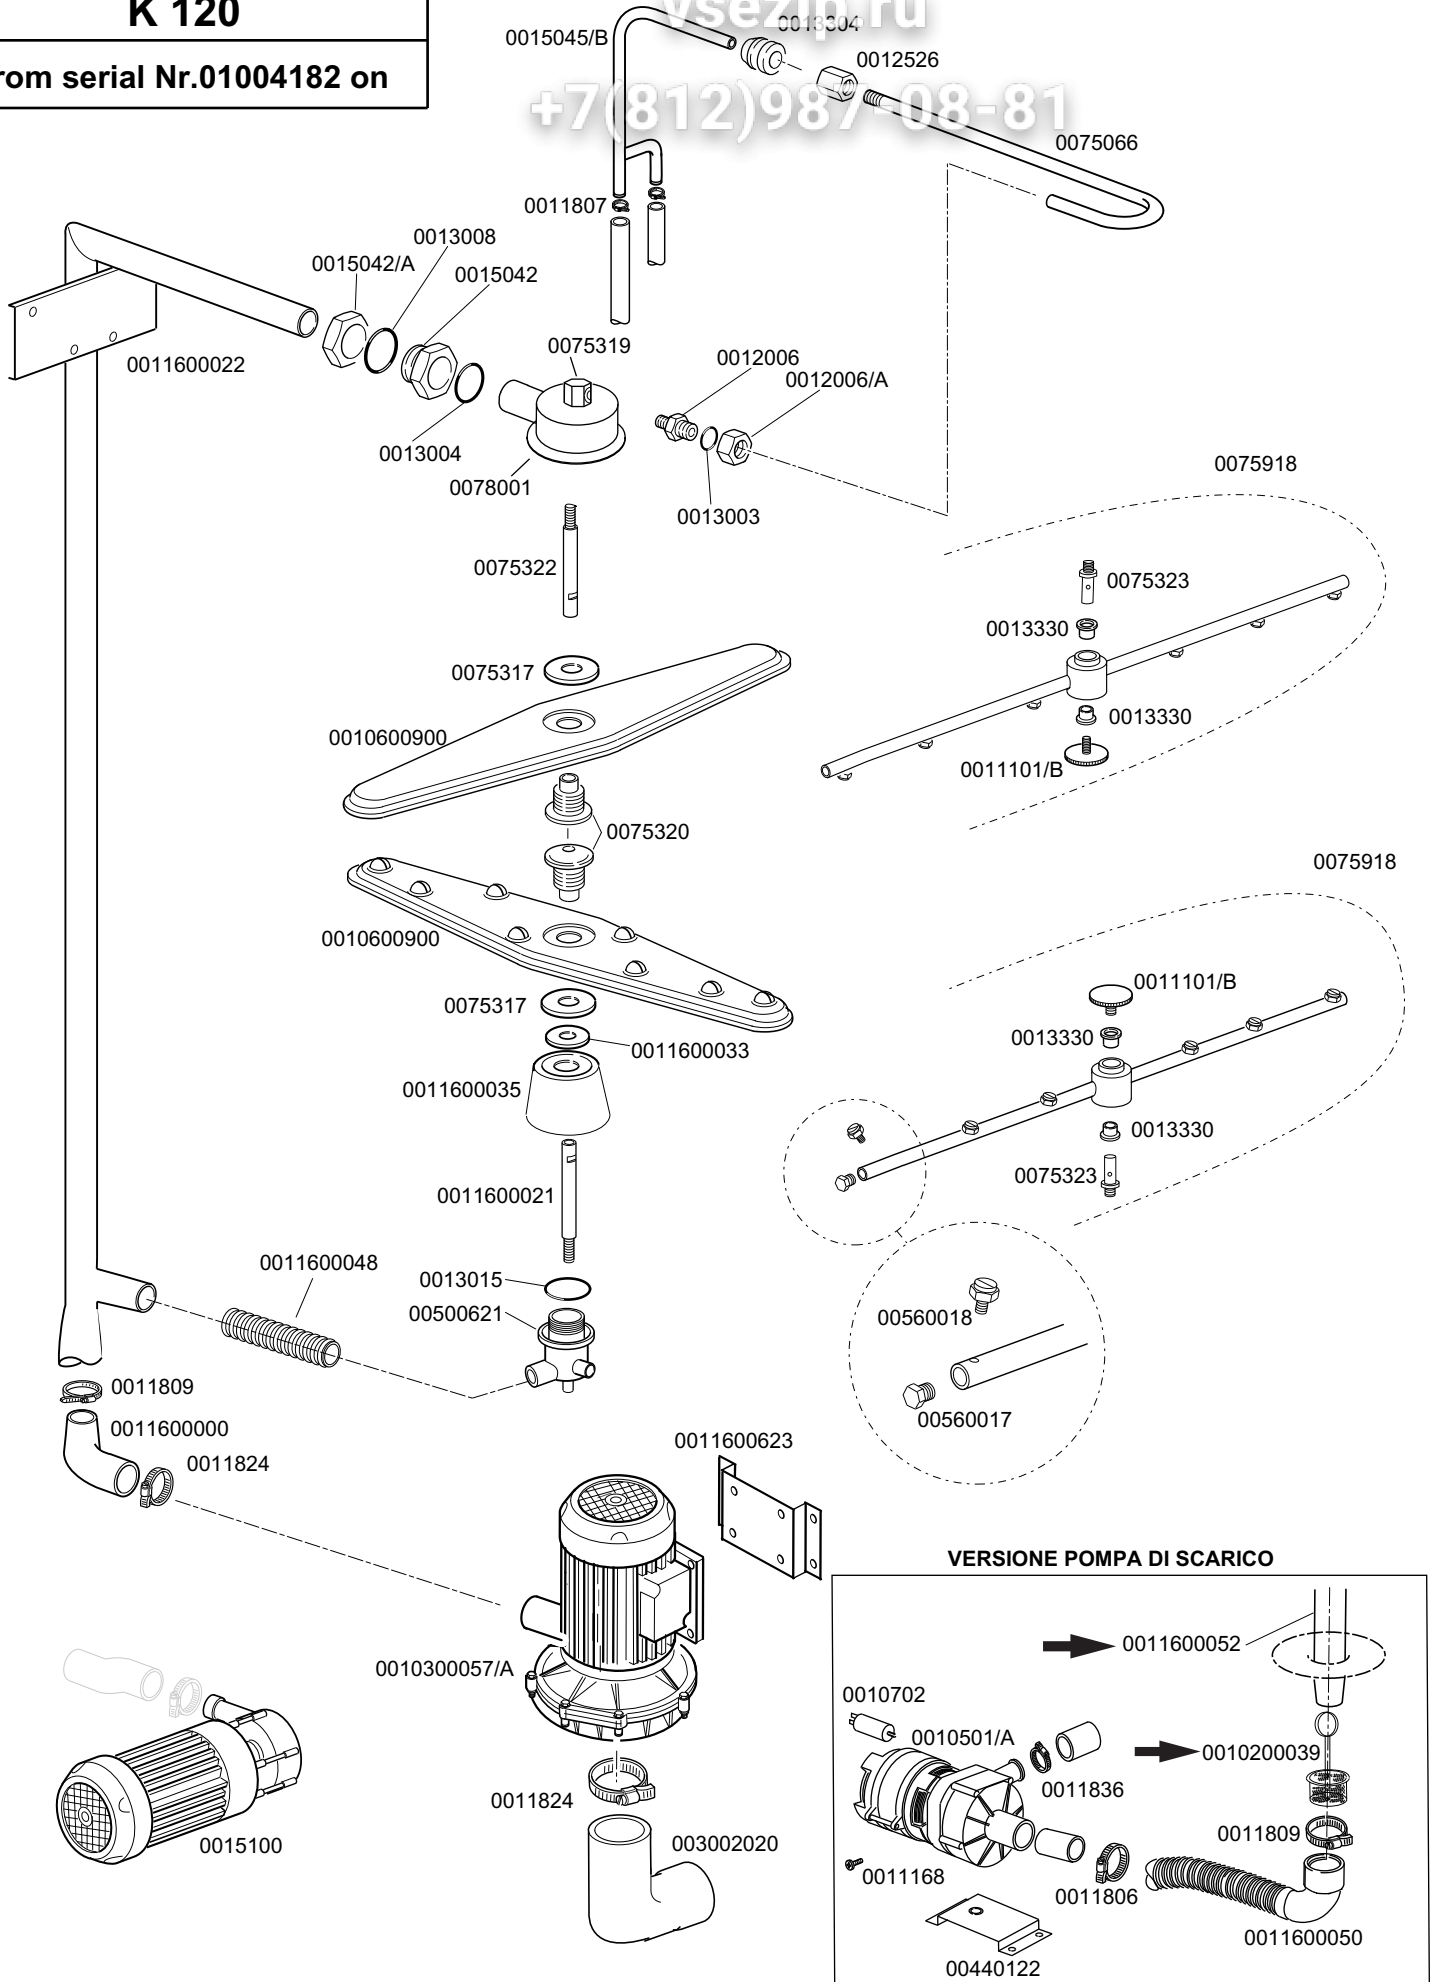

<b>KROMO</b>	<b>TABLE</b>	<b>REV</b>
	<b>KI3710</b>	<b>05</b>
<b>K 120</b>		

Зип Ощепит

vsezip.ru

+7(812)987-08-81

**KROMO****TABLE  
KI3730****REV  
03****K 120****From serial Nr.01004182 on**

Зип Общепит

vsezip.ru

+7(812)987-08-81

**KROMO**

**TABLE  
KI3740**

**REV  
04**

**K 120**

**From serial Nr.01028172 on**

Зип Общепит