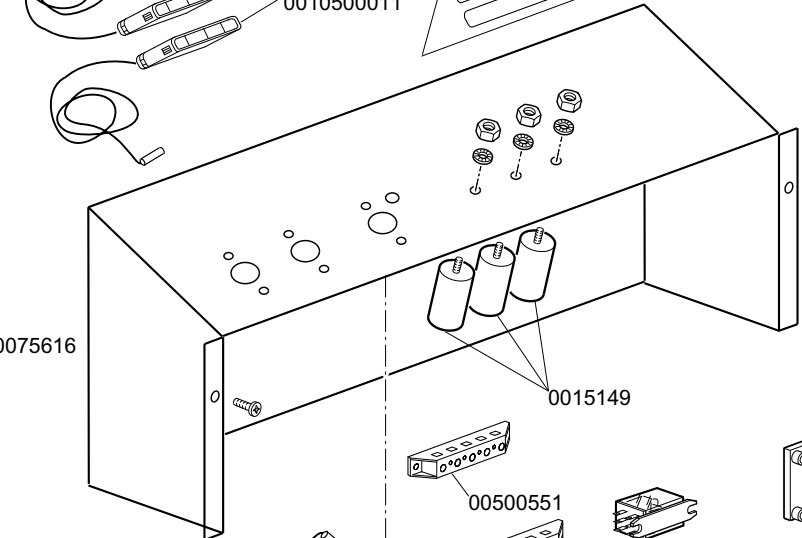

KROMO	TABLE	REV
	KI1410	04
DISHWASHER K 100		
From srial Nr.01026498 on		

KROMO	TABLE	REV
	KI1425	05
DISHWASHER K 100		

STANDARD
Зип ОбщеПИТ

KROMO	TABLE	REV
	KI1425-A	02
DISHWASHER K 100		

Зип Общепит
REGENERATION
vsezip.ru