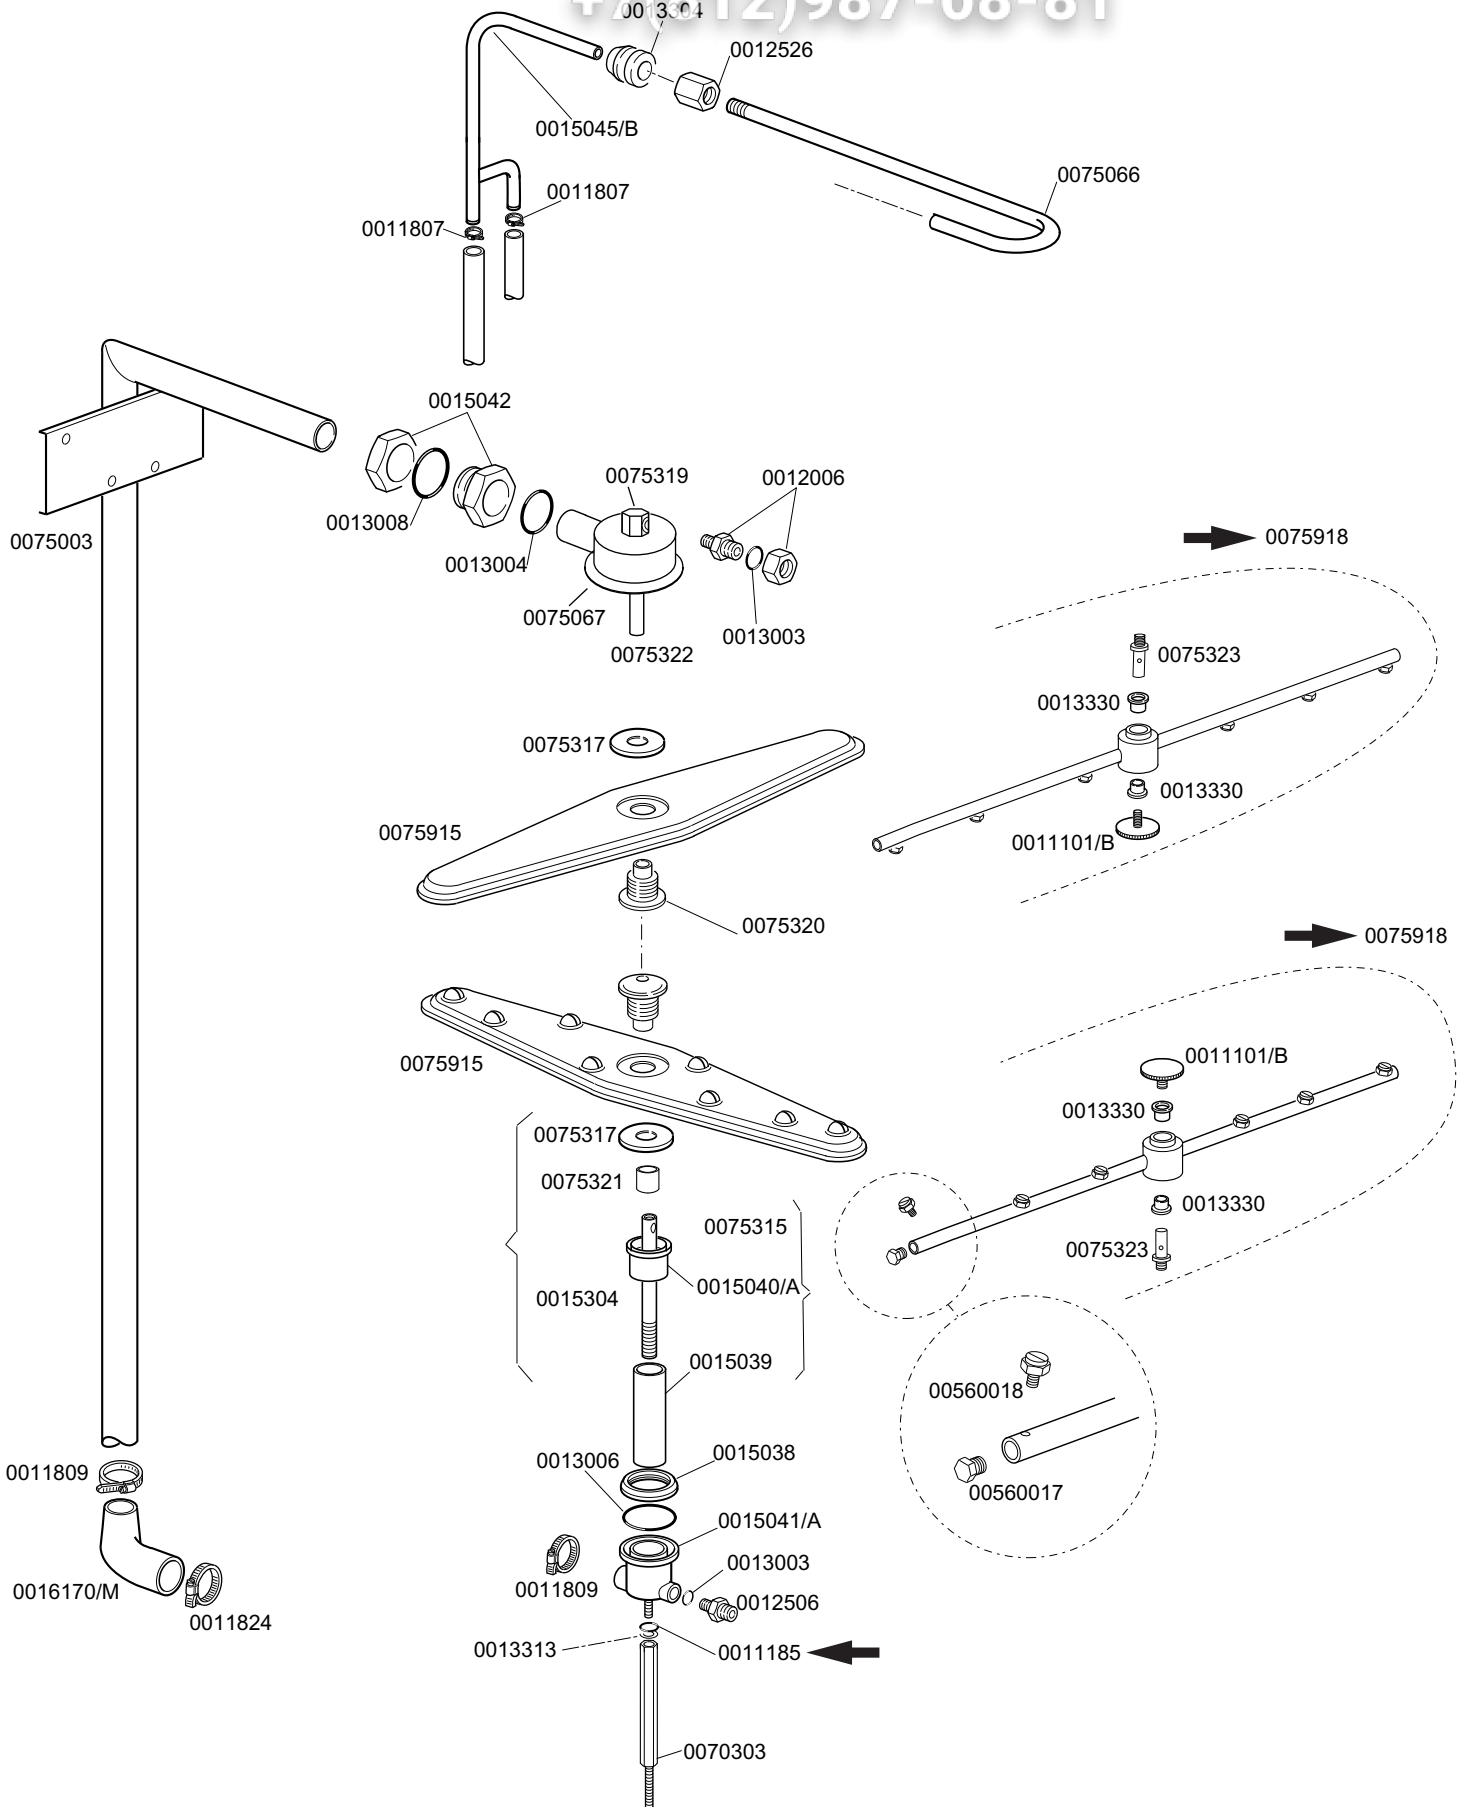

KROMO	TABLE	REV
	KI1410	04
DISHWASHER K 100		
From srial Nr.01026498 on		

KROMO	TABLE	REV
	KI1425	05
DISHWASHER K 100		

STANDARD
Зип ОбщеПИТ

KROMO	TABLE	REV
	KI1425-A	02
DISHWASHER K 100		

Зип Общепит
REGENERATION
vsezip.ru

+7(812)987-08-81

STANDARD

DRAIN PUMP

KROMO**TABLE
KI1430****REV
02****DISHWASHER K 100****Зип Общепит****vsezip.ru****+7(812)987-08-81**

KROMO	TABLE	REV
	KI1440	03
DISHWASHER K 100		

Зип Общепит

vsezip.ru

+7(812)987-08-81

0016082

0015033/A

0016067

0016067/D

0016067/A

0016067/C

0016067/B

0011807

15098

0010200276

0010200212

0010200270

0013021

0015911

0015613

0010200113