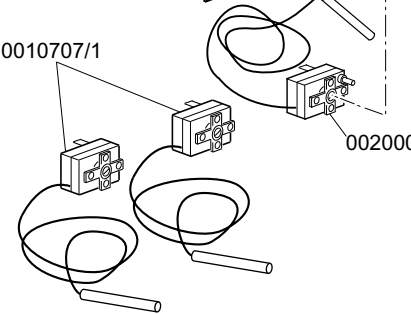

KROMO	TABLE	REV
	KI1410	04
DISHWASHER K 100		
From srial Nr.01026498 on		

KROMO	TABLE	REV
	KI1425	05
DISHWASHER K 100		

STANDARD
Зип ОбщеПИТ

KROMO	TABLE	REV
	KI1425-A	02
DISHWASHER K 100		

Зип Общепит
REGENERATION
vsezip.ru