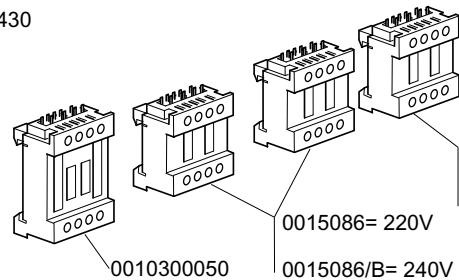

KROMO	TABLE	REV
	KI1410	04
DISHWASHER K 100		
From srial Nr.01026498 on		

KROMO	TABLE	REV
	KI1425	05
DISHWASHER K 100		

STANDARD
Зип ОбщеПИТ

KROMO	TABLE	REV
	KI1425-A	02
DISHWASHER K 100		

Зип Общепит
REGENERATION
vsezip.ru