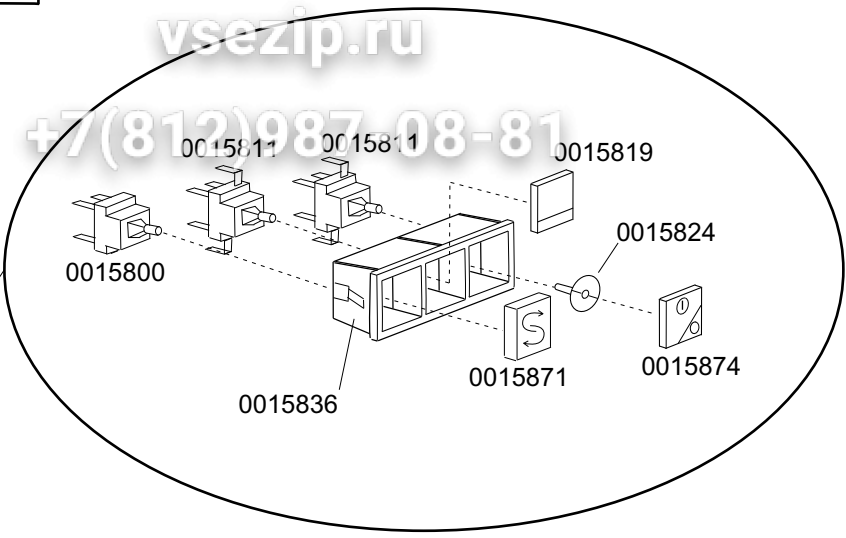

KROMO	TABLE	REV
	KI1425-A	02
DISHWASHER K 100		

Зип Общепит
REGENERATION
vsezip.ru

+7(812)987-08-81

STANDARD