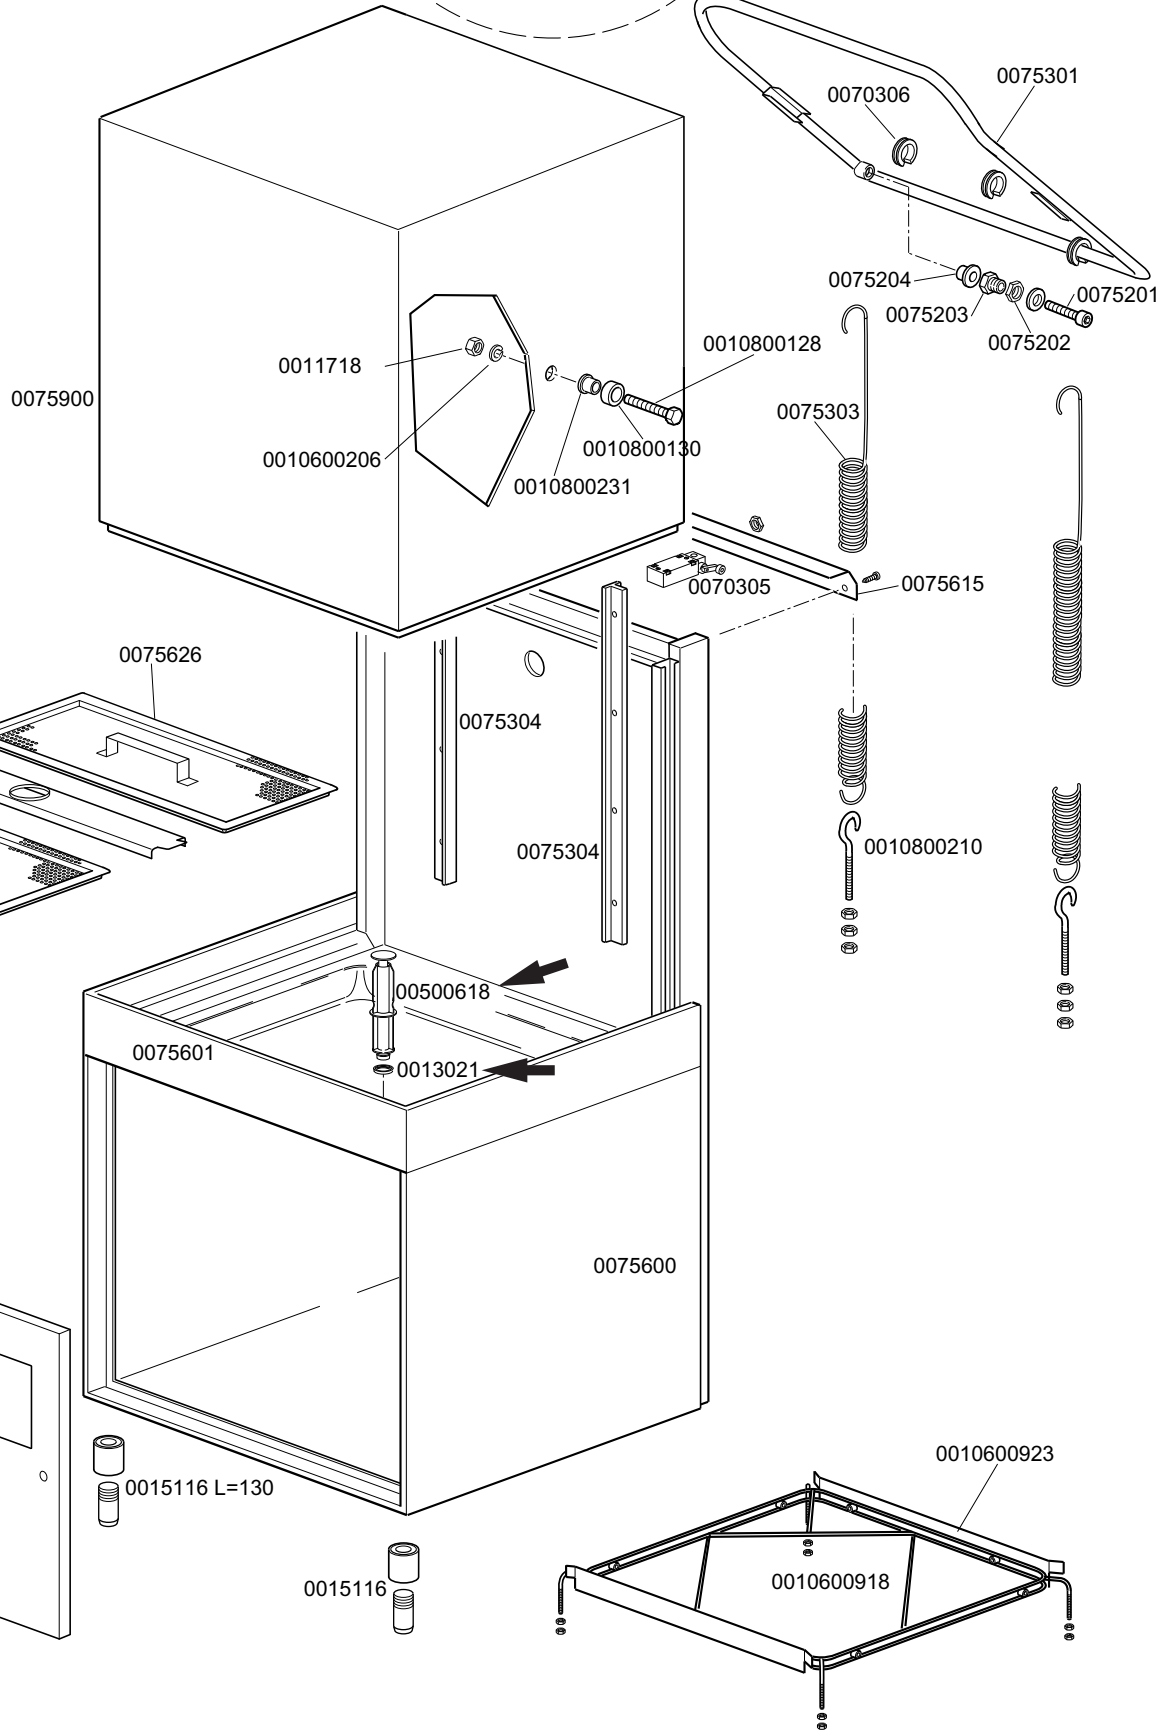

KROMO	TABLE	REV
	KI1410	04
DISHWASHER K 100		
From srial Nr.01026498 on		

KROMO	TABLE	REV
	KI1425	05
DISHWASHER K 100		

STANDARD
Зип ОбщеПИТ

KROMO	TABLE	REV
	KI1425-A	02
DISHWASHER K 100		

Зип Общепит
REGENERATION
vsezip.ru

+7(812)987-08-81

STANDARD

DRAIN PUMP

KROMO**TABLE
KI1430****REV
02****DISHWASHER K 100****Зип Общепит****vsezip.ru****+7(812)987-08-81**

KROMO	TABLE	REV
	KI1440	03
DISHWASHER K 100		

Зип Общепит

vsezip.ru

+7(812)987-08-81