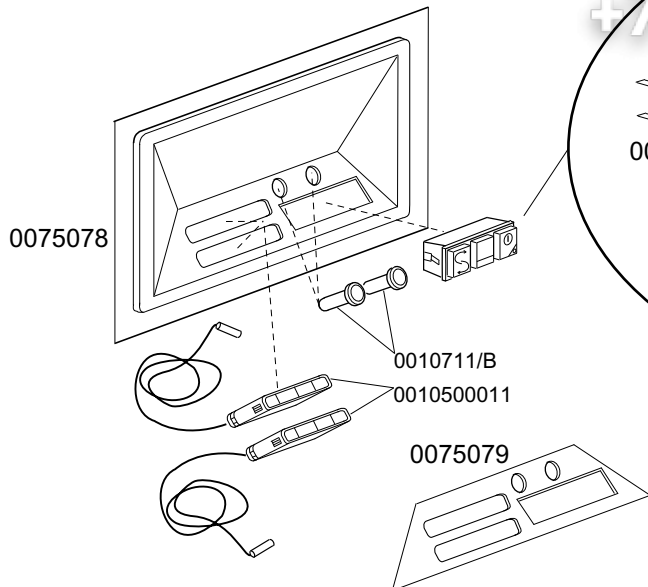

KROMO	TABLE	REV
	KI1425-A	02
DISHWASHER K 100		

Зип Общепит
REGENERATION
vsezip.ru

+7(812)987-08-81

STANDARD