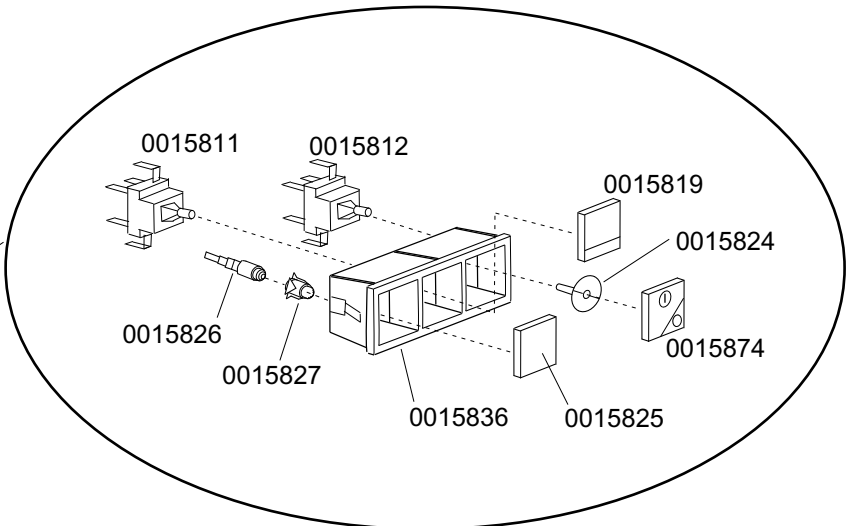

KROMO	TABLE	REV
	KI1425-A	02
DISHWASHER K 100		

Зип Общепит
REGENERATION
vsezip.ru

+7(812)987-08-81

STANDARD

DRAIN PUMP