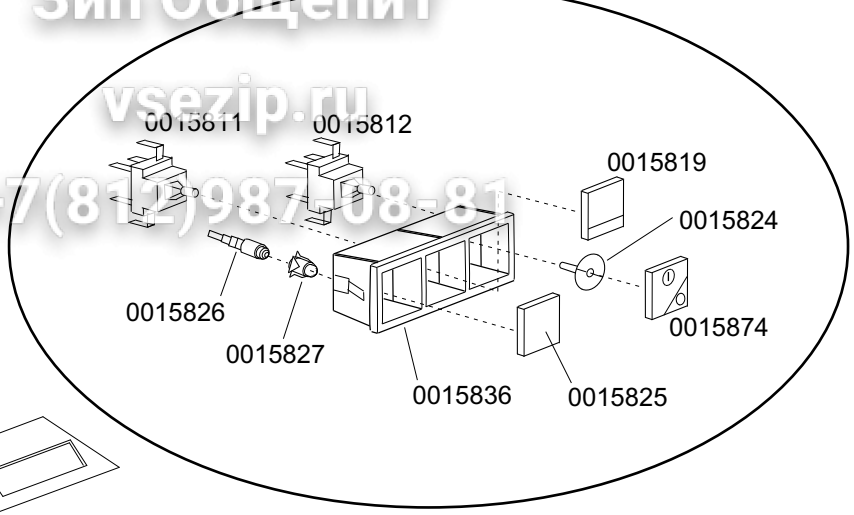

KROMO	TABLE	REV
	KI1410	04
DISHWASHER K 100		
From srial Nr.01026498 on		

KROMO	TABLE	REV
	KI1425	05
DISHWASHER K 100		

STANDARD
Зип ОбщеПИТ

KROMO	TABLE	REV
	KI1425-A	02
DISHWASHER K 100		

Зип Общепит
REGENERATION
vsezip.ru