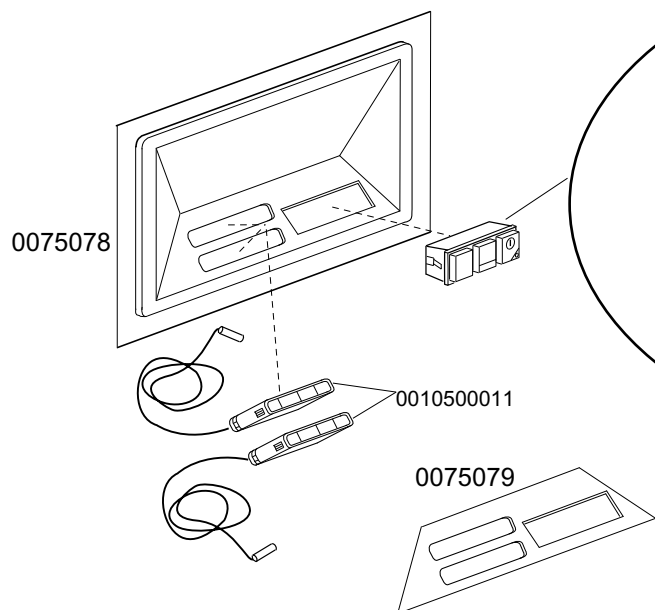

KROMO	TABLE	REV
	KI1425-A	02
DISHWASHER K 100		

Зип Общепит
REGENERATION
vsezip.ru

+7(812)987-08-81

STANDARD

DRAIN PUMP