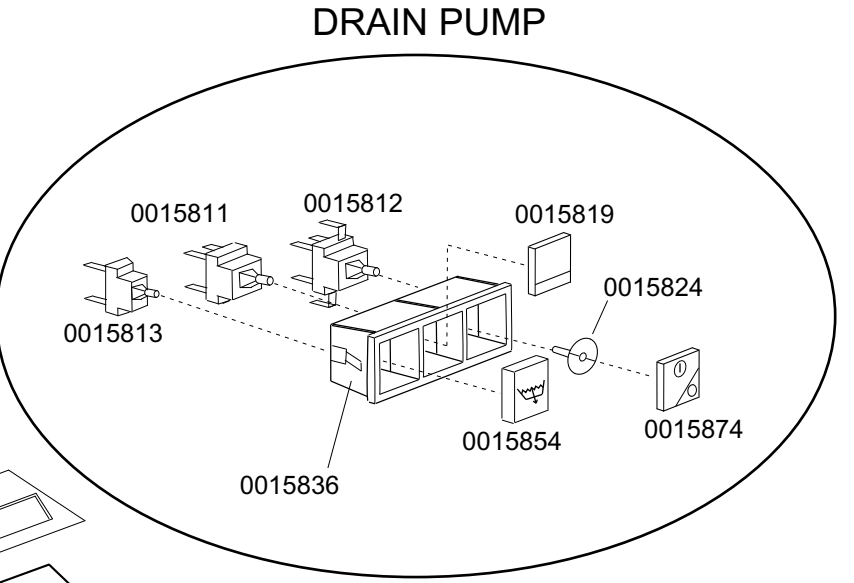

KROMO	TABLE	REV
	KI1410	04
DISHWASHER K 100		
From srial Nr.01026498 on		

KROMO	TABLE	REV
	KI1425	05
DISHWASHER K 100		

STANDARD
Зип ОбщеПИТ

KROMO	TABLE	REV
	KI1425-A	02
DISHWASHER K 100		

Зип Общепит
REGENERATION
vsezip.ru

+7(812)987-08-81

STANDARD

DRAIN PUMP

KROMO**TABLE
KI1430****REV
02****DISHWASHER K 100****Зип Общепит****vsezip.ru****+7(812)987-08-81**

KROMO	TABLE	REV
	KI1440	03
DISHWASHER K 100		

Зип Общепит

vsezip.ru

+7(812)987-08-81