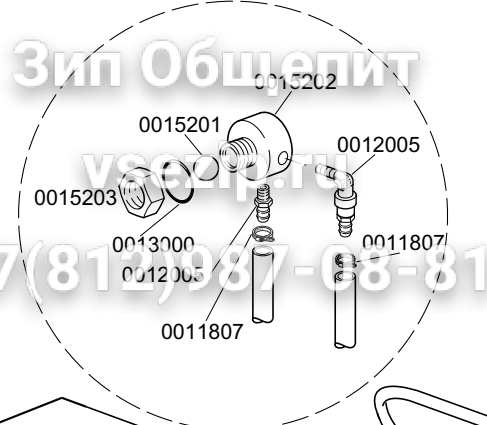

KROMO	TABLE	REV
	KI1410	04
DISHWASHER K 100		
From srial Nr.01026498 on		

KROMO	TABLE	REV
	KI1425	05
DISHWASHER K 100		

STANDARD
Зип ОбщеПИТ

KROMO	TABLE	REV
	KI1425-A	02
DISHWASHER K 100		

Зип Общепит
REGENERATION
vsezip.ru