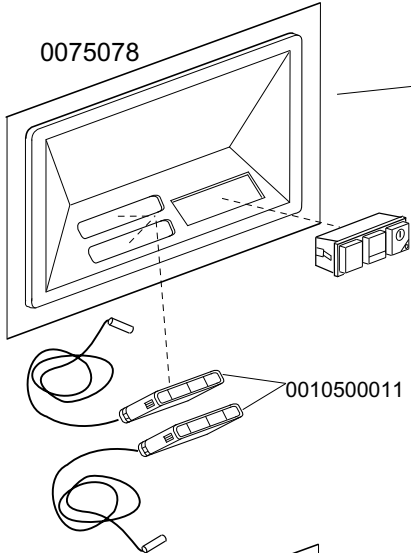

KROMO	TABLE	REV
	KI1410	04
DISHWASHER K 100		
From srial Nr.01026498 on		

KROMO	TABLE	REV
	KI1425	05
DISHWASHER K 100		

STANDARD
Зип ОбщеПИТ

KROMO	TABLE	REV
	KI1425-A	02
DISHWASHER K 100		

Зип Общепит
REGENERATION
vsezip.ru