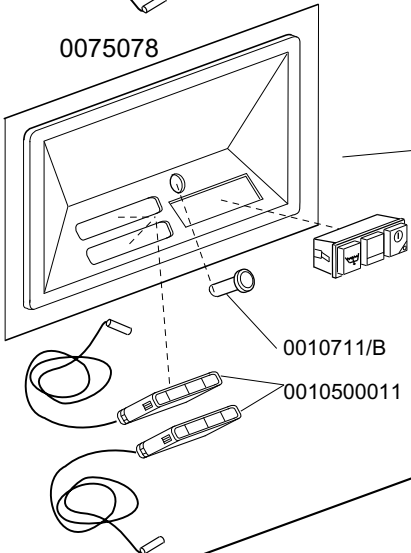

KROMO	TABLE	REV
	KI1410	04
DISHWASHER K 100		
From srial Nr.01026498 on		

KROMO	TABLE	REV
	KI1425	05
DISHWASHER K 100		

STANDARD
Зип ОбщеПИТ

KROMO	TABLE	REV
	KI1425-A	02
DISHWASHER K 100		

Зип Общепит
REGENERATION
vsezip.ru