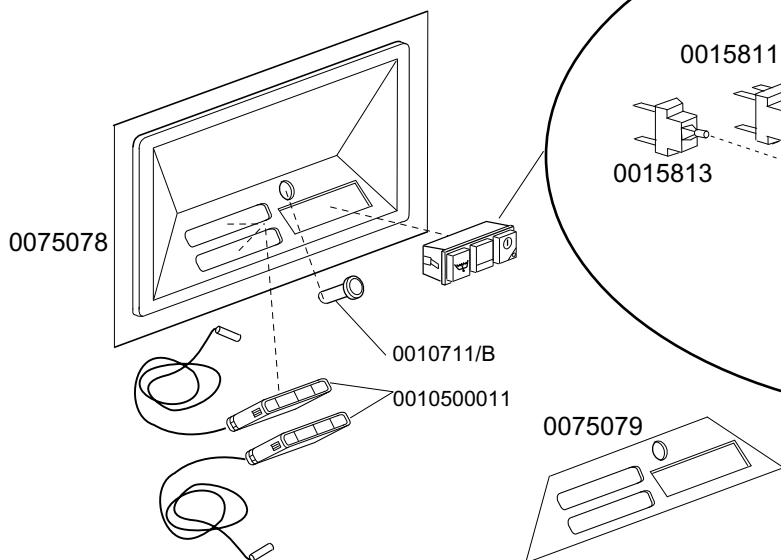

KROMO	TABLE	REV
	KI1425-A	02
DISHWASHER K 100		

Зип Общепит
REGENERATION
vsezip.ru

+7(812)987-08-81

STANDARD

DRAIN PUMP