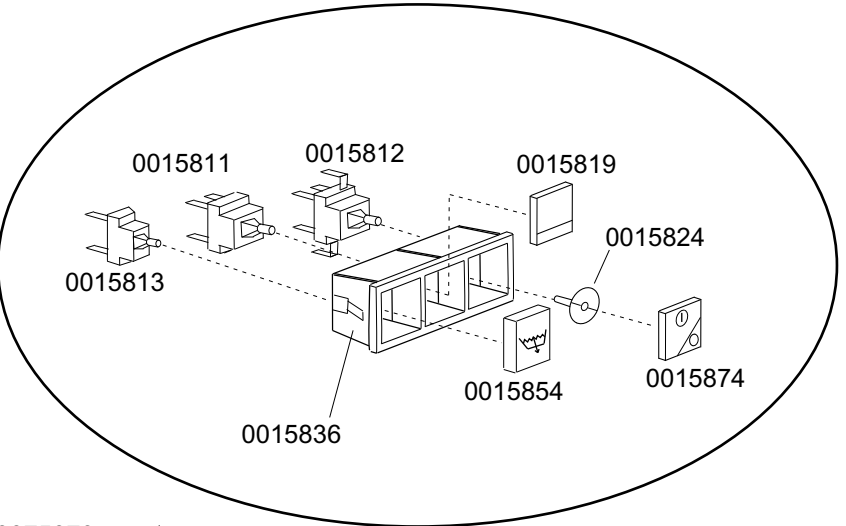

KROMO	TABLE	REV
	KI1425-A	02
DISHWASHER K 100		

Зип Общепит
REGENERATION
vsezip.ru

+7(812)987-08-81

STANDARD

DRAIN PUMP