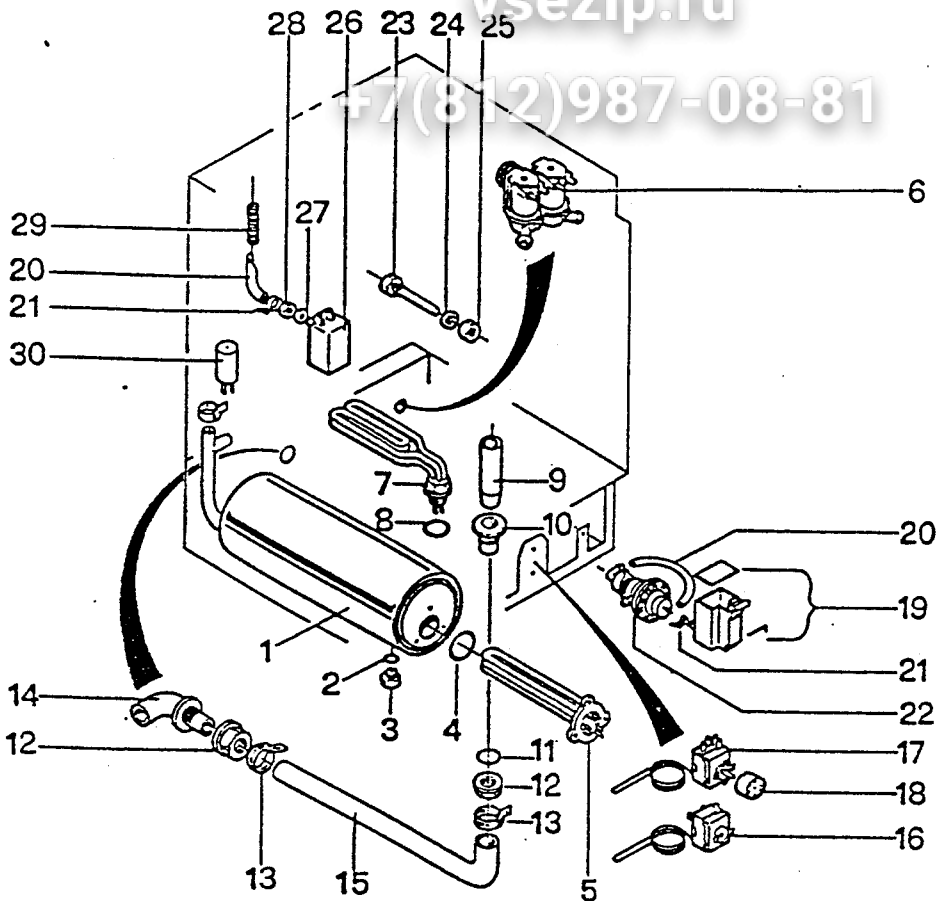

tavola n° 2

POS.	CODICE	DESCRIZIONE	DENOMINATION	DESCRIPTION	BEZEICHNUNG
1	900460	BOILER	CHAUFFE EAU	BOILER	HEISSWASSERSPEICHER
2	904430	O-RING	O-RING	O-RING	O-RING
3	907820	VITE	VIS	SCREW	SCHRAUBE
4	903360	GUARNIZIONE	JOINT	GASKET	DICHTUNG
5	905560	RESISTENZA 4500W	RESISTANCE	HEATING ELEMENT	HEIZKÖRPER
6	902400	ELETTROVALVOLA A 2 VIE	SOUPAPE ELECTRIQUE	ELECTRIC VALVE	ELEKTROVENTIL
6	902390	ELETTROVALVOLA A I VIA	SOUPAPE ELECTRIQUE	ELECTRIC VALVE	ELEKTROVENTIL
7	905770	RESISTENZA 3000W	RESISTANCE	HEATING ELEMENT	HEIZKÖRPER
8	903300	GUARNIZIONE	JOINT	GASKET	DICHTUNG
9	907310	TROPPOPIENO	NIVEAU	OVER FLOW	VEBERLAUF
10	905410	RACCORDO SCARICO	RACCORD DECHARGE	PIPE FITTING FOR OUTLET	ABLAUFANSCHLUSS
11	904380	O-RING	O-RING	O-RING	O-RING
12	902080	GHIERA Ø 1 1/4" GAS	FRETTE	RING-NUT	NUTMUTTER
13	902481	FASCETTA Ø 40-55	COLLIER	CLAMP	SCHELLE
14	905410	RACCORDO DI SCARICO	RACCORD DE DECHARGE	PIPE FITTING FOR OUTLET	ABLAUFANSCHLUSS
15	903850	MANICOTTO SCARICO	MANCHON DE DECHARGE	DRAINING OUTLET	AUSLASSMUFFE
16	907120	TERMOSTATO VASCA	THERMOSTAT DU PANIER	TANK THERMOSTAT	WANNENTHERMOSTAT
17	907100	TERMOSTATO 0°-90°	THERMOSTAT	THERMOSTAT	THERMOSTAT
18	903982	MANOPOLA	BOUTON	KNOB	KNOFF
19	901761	CONTENITORE BRILLANTANTE	RECIPIENT BRILLANTANT	GLASSAGENT CONTAINER	GLANZSPÜLMITTELBEHÄLTER
20	907270	TUBO ASP. BRILLANTANTE	TUYAU	PIPE	LAUCH
21	902425	FASCETTA ELASTICA	COLLIER	CLAMP	SCHELLE
22	902203	DOSATORE COMPLETO	DOSEUR COMPLET	COMPLETE DOSING DEVICE	DOSIERSATZ
23	905190	PORTA BULBO	SIEGE DE BULBE	SEATING BULB	KUGELSITZ
24	903250	GUARNIZIONE 1/2" GAS	JOINT	GASKET	DICHTUNG
25	902110	GHIERA 1/2" GAS	VIROLE	LOCK NUT	NUTMUTTER
26	907252	TRAPPOLA ARIA	RESERVOIR AIR	AIR TRAP	LUFTFALLE
27	903260	GUARNIZIONE 3/8" GAS	JOINT	GASKET	DICHTUNG
28	902100	GHIERA 3/8" GAS	VIROLE	LOCK NUT	NUTMUTTER
29	904131	MOLLA TRAPPOLA ARIA	RESSORT	SPRING	FEDER
30	901740	CONDENSATORE 12.5 F	CONDENSATEUR	CONDENSER	KONDENSATOR