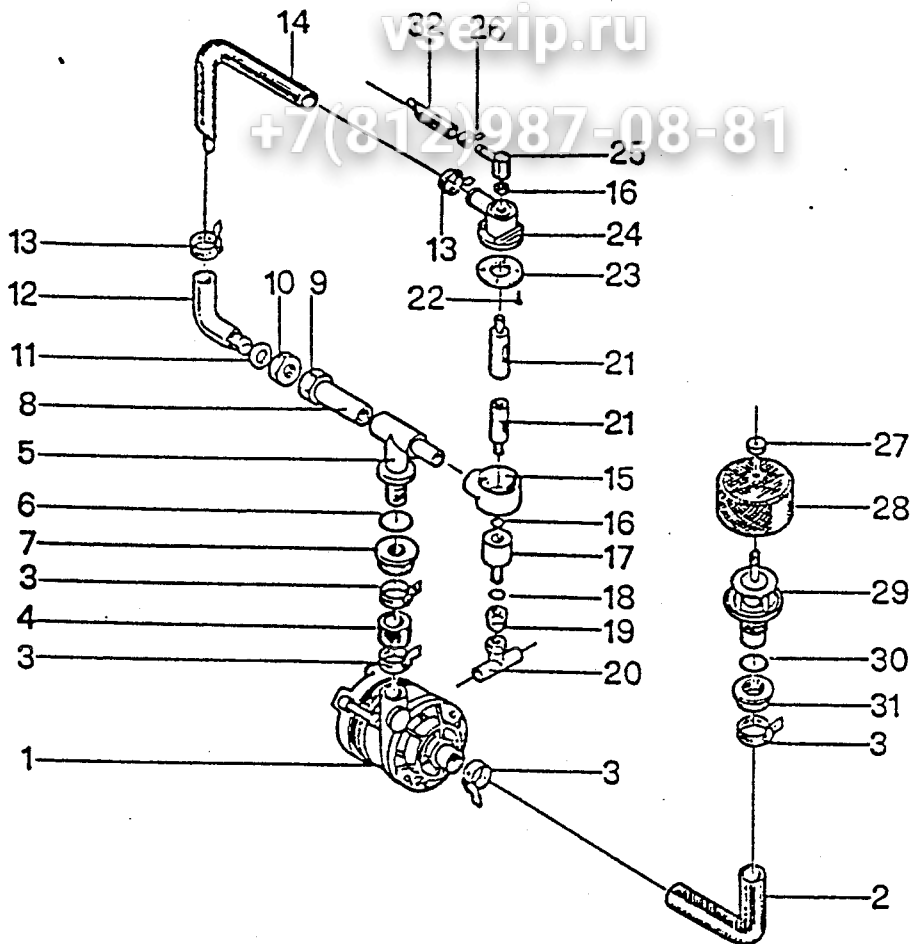

tavola n° 3

POS.	CODICE	DESCRIZIONE	DENOMINATION	DESCRIPTION	BEZEICHNUNG
1	902280	POMPA HP 0,75	POMPE	PUMP	PUMPE
1	902295	POMPA HP 0,75	POMPE	PUMP	PUMPE
1	902290	POMPA HP 0,75	POMPE	PUMP	PUMPE
2	903680	MANICOTTO ASPIRAZIONE	MANCHON D'ASPIRATION	PUMP	PUMPE
3	902481	FASCETTA Ø 40-55	COLLIER	INLET ELBOW	ANSAUGMUFFE
4	903751	MANICOTTO MANDATA	MANCHON DE REFAULEMENT	CLAMP	SHELLE
5	905416	RACCORDO	RACCORD	OUTLET ELBOW	AUSLASSMUFFE
6	903325	GUARNIZIONE I 1/4" GAS	JOINT	PIPE FITTING	ANSCHLUSSE
7	902080	GHIERA I 1/4" GAS	FRETTE	GASKET	DICHTUNG
8	905413	CODOLO	TUYAU DE RACCORDEMENT	RING-NUT	VERBINDUNG
9	956053	DADO I" GAS	ECROU	DRAIN - PIPE	NUTMUTTER
10	902130	GHIERA I" GAS	FRETTE	NUT	MUTTER
11	903280	GUARNIZIONE I" GAS	JOINT	RING-NUT	NUTMUTTER
12	905399	RACCORDO MANDATA	RACCORD	GASKET	DICHTUNG
13	902461	FASCETTA Ø 30-40	COLLIER	PIPE FITTING	ANSCHLUSSE
14	903790	MANICOTTO MANDATA SUPERIORE	DURITE DE REFOULEMENT SUPERIEUR	CLAMP	SHELLE
15	904290	MOZZO INFERIORE	MOYEU INFERIEUR	UPPER OUTLET ELBOW	OBERE AUSLASSMUFFE
16	904390	O-RING	O-RING	LOWER HUB	UNTERE NABE
17	906400	SUPPORTO	O-RING	O-RING	O-RING
18	904330	O-RING	PALIER	JOURNAL-BEARING	TRÄGER
19	902100	GHIERA 3/8" GAS	O-RING	O-RING	O-RING
20	905386	RACCORDO	VIROLE	LOCK NUT	NUTMUTTER
21	904740	PERNO LAVAGGIO	RACCORD	PIPE FITTING	ANSCHLUSSE
22	907781	VITE	TOURILLON DE LAVAGE	WASH PIN	WASCHSTIFT
23	903330	GUARNIZIONE	VITE	SCREW	SCHRAUBE
24	904300	MOZZO SUPERIORE	JOINT	GASKET	DICHTUNG
25	907930	RACCORDO RISCIAQUO	MOYEU SUPERIEUR	UPPER HUB	OBERE NABE
26	902440	FASCETTA I3-20	RACCORDO RINCAGE	PIPE FITTING	OBERE SPÜLANSLUSS
27	902850	GHIERA	COLLIER	CLAMP	SHELLE
28	902590	FILTRO	FRETTE	RING NUT	NUTMUTTER
29	957024	RACCORDO ASPIRAZIONE	FILTRE	FILTER	FILTER
30	903320	GUARNIZIONE	RACCORD ASPIRATION	INTAKE PIPE FITTING	ANSAUGANSCHLUS
31	902090	GHIERA I" 3/4 GAS	JOINT	GASKET	DICHTUNG
32	907590	TUBO GOMMA Ø 12x17	VIROLE	LOCK NUT	NUTMUTTER
			TUYAU EN CAOUTCHOUC	RUBBER HOSE	GUMMISCHLAUSCH