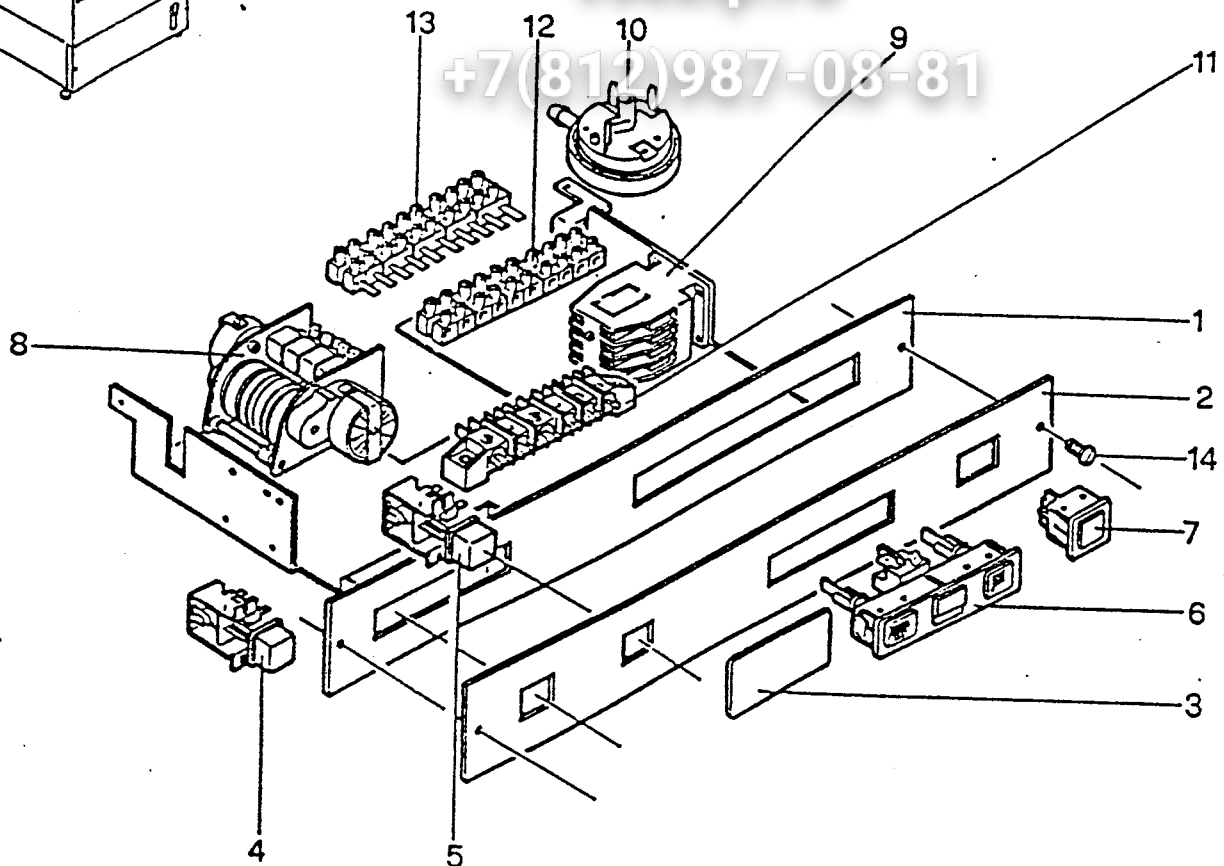

mod.700

тип Общепит

SILANOS

vsezip.ru

+7(812)987-08-81

tavola n° 5

POS.	CODICE	DESCRIZIONE	DENOMINATION	DESCRIPTION	BEZEICHNUNG
1	952997	PIASTRA COMPONENTI ELETTRICI	TABLEAU COMMANDE	ELECTRIC PANEL	E. TAFEL
2		PANNELLO COMANDI	PANNEAU DE CONTROLE	CONTROL PANEL	SCHALT TAFEL
3		TARGHETTA	PLAQUE	PLATE	SCHILD
4	903600	INTERR. SPIA PREPAR.	INTERRUPTEUR VOYANT DE PREPARATION	ILLUM. "PREPARATION" SWITCH	LEUCHTENDER-DRUCKKNOPF
5	905300	PULSANTE SPIA CICLO	BOUTON CYCLE	ILLUM. "CYCLE" PUSH-BUTTON	VORBEREITUNG-DRUCKKNOPF
6	905335	PULSANTIERA	TABLEAU DES BOUTONS	SWITCH BUTTON	DRUCKKNOPFSCHALTER
7	903652	LAMPADA BOILER	LAMPE BOILER	BOILER LAMP	WARMMASSERSPEICHERLAMP
8	907182	TIMER CICLO	TIMER CYCLE	CYCLE TIMER	ZYCLUSZEITUHR
9	907041	TELERUTTORE	TELERUPTEUR	CONTACTOR	SCHÜTZ
10	905270	PRESSOSTATO	PRESSOSTAT	PRESSURE SWITCH	DRUCKMÄCHTER
11	904150	MORSETTIERA	BORNES	TERMINAL BOARD	KLEMMLEISTE
12	904151	MORSETTIERA	BORNES	TERMINAL BOARD	KLEMMLEISTE
13	904152	MORSETTIERA	BORNES	TERMINAL BOARD	KLEMMLEISTE
14	907860	VITE M5x12	VIS	SCREW	SCHRAUBE