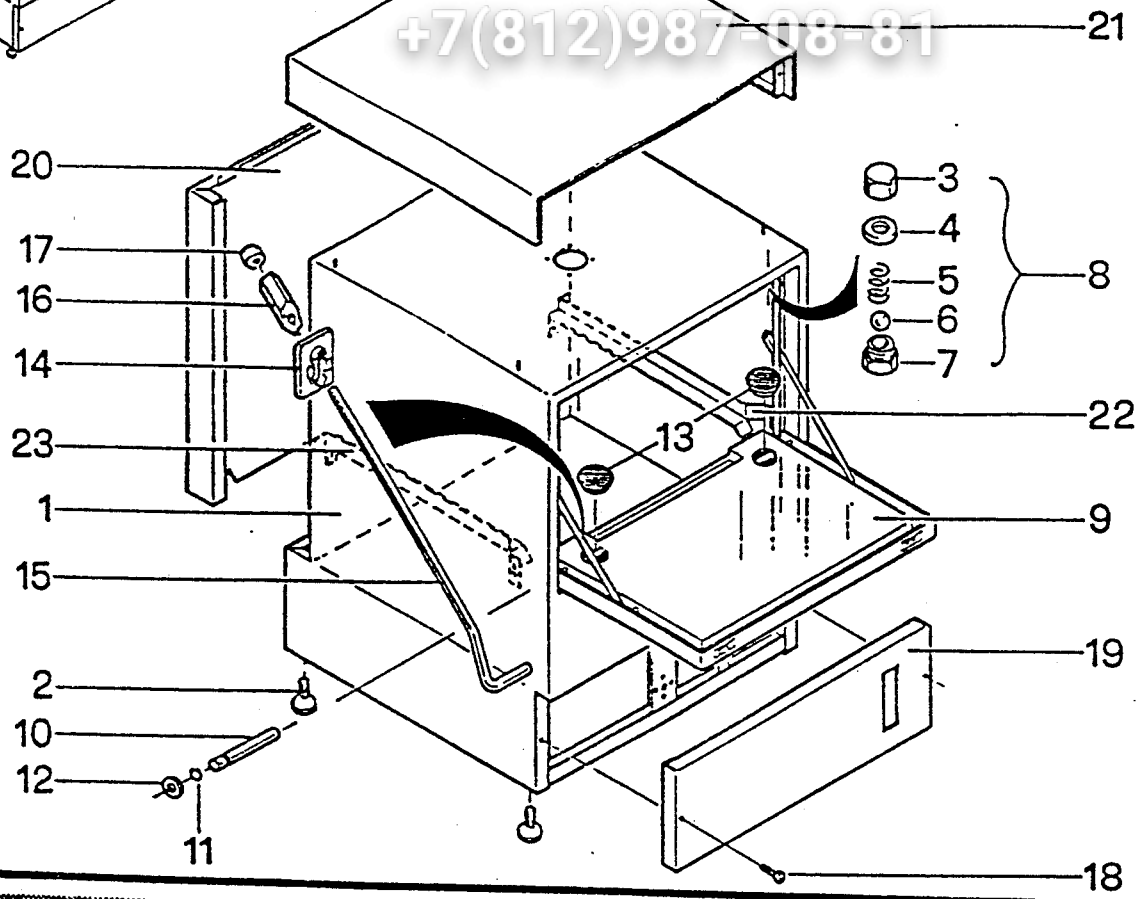

mod. 700 Зип Общепит **SILANOS**

vsezip.ru

+7(812)987-08-81

tavola n° 1

POS.	CODICE	DESCRIZIONE	DENOMINATION	DESCRIPTION	BEZEICHNUNG
1	901022	CARROZZERIA	CARROSSERIE	CARROSSERIE	KAROSSERIE
2	904990	PIEDINO REGOLABILE	PETIT PIED REGABLE	BASE	KAROSSERIE
3	905612	DADO SCROCCHETTO	ECROU DU CLIQUET	RUBBER LEG	EINSTELLBARER SOCKEL
4	904360	OR	O-RING	NUT LATCH	KLIKENMUTTER
5	908040	MOLLA	RESSORT	O-RING	O-RING
6	906260	SFERA INOX	SPHERE	SPRING	KLIKENMUTTER
7	906010	SEDE SFERA	SIEGE DE LA SPHERE	BALL	O-RING
8	906101	SCROCCHETTO	FERMETURE PORTE	SEATING BALL	KUGEL
9	905170	PORTA	PORTE	DOOR CATCH	KUGEL
10	904790	PERNO PORTINA	TOURILLON DE LA PORTE	DOOR	KUGEL
11	906200	SEGER	SEGER	DOOR PIN	TÜR
12	905950	RONDELLA	SEGER	DOOR PIN	TÜRSCHARNIERESTIFT
13	906435	TAPPO	BOUCHON	SEGER	TÜRSCHARNIERESTIFT
14	904952	PIASTRINA	PLAQUETTE	WASHER	SEEGERSICHERUNG
15	956001	TIRANTE PORTA	TIRANT DU PORTE	PLATE	UNTERLEGSHEIBE
16	905430	FERMO PORTA	FERMETURE PORTE	DOOR SCREW STAY	VERSCHLUSS
17	902040	DADO AUTOBLOCCANTE	ECROU	DOOR SCREW STAY	PLÄTTCHEN
18	907861	VITE M5x30	VIS	DOOR SUPPORT	TÜR ZUGSTANGE
19	904510	PANNELLO INFERIORE	PANNEAU INFERIEUR	NUT	TÜRHALTERUNG
20	904650	PANNELLO POSTERIORE	PANNEAU POSTERIEUR	SCREW	MUTTER
21	904710	PANNELLO SUPERIORE	PANNEAU SUPERIEUR	LOWER PANEL	SCHRAUBE
22	901678	GUIDA CESTELLO dx	COULISSE PANIER	BOCK PANEL	UNTERE TAFEL
23	901677	GUIDA CESTELLO sx	COULISSE PANIER	UPPER SIDE PANEL	HINTERWAND
				BASKET GUIDE	OBERE TAFEL
					KORBÜFÜHRUNG
					KORBÜFÜHRUNG