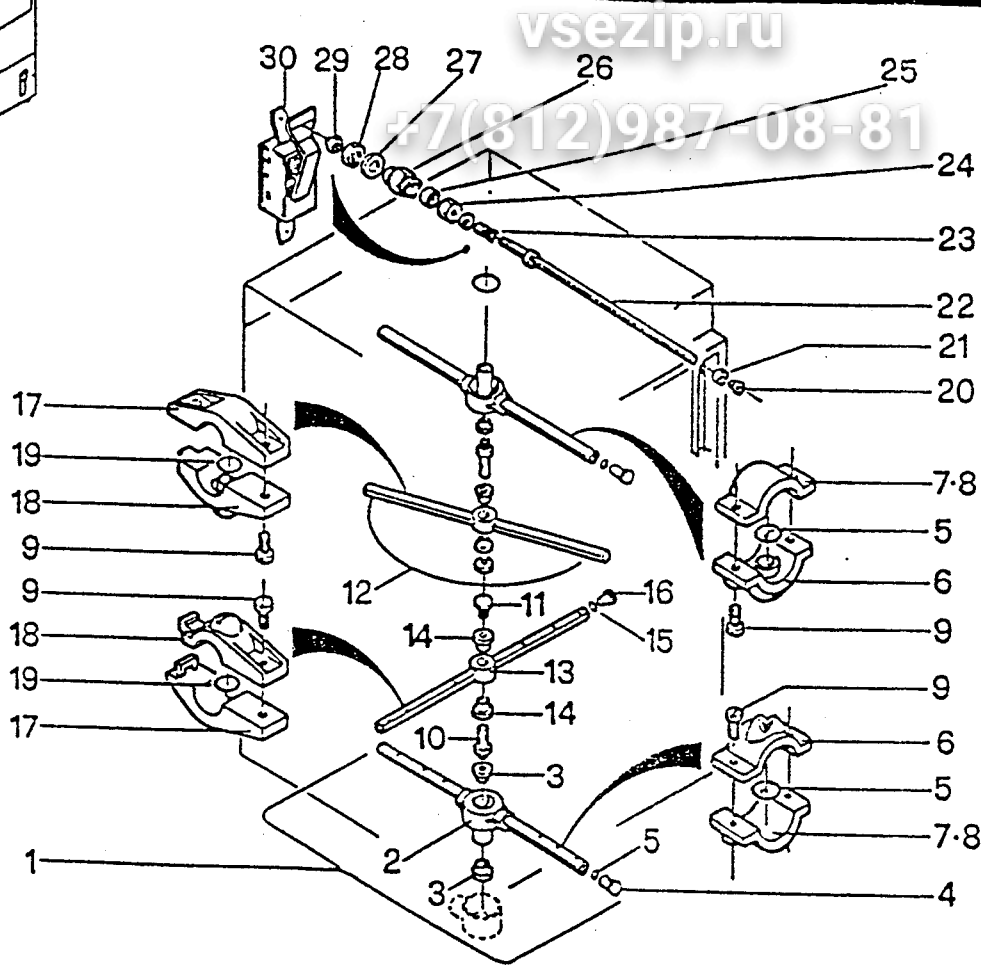

mod.700 Зип Общепит SILANOS

tavola n° 4

POS.	CODICE	DESCRIZIONE	DENOMINATION	DESCRIPTION	BEZEICHNUNG
1	902951	GIRANTE LAVAGGIO COMPLETA	BRAS DE LAVAGE COMPLET	COMPLETE WASH ARM	KOMPLETTE WASCHLAUFRAD
2	902950	GIRANTE LAVAGGIO	BRAS DE LAVAGE	WASH ARM	WASCHLAUFRAD
3	900513	BUSSOLA LAVAGGIO	DOUILLE DE LAVAGE	WASH BUSH	WASCHBUCHSE
4	906440	TAPPO GIRANTE LAVAGGIO	BOUCHON BRAS DE LAVAGE	PLUG FOR WASH ARM	VERSCHLUSS WASCHLAUFRAD
5	904311	O-RING	O-RING	O-RING	VERSCHLUSS WASCHLAUFRAD
6	901701	COLLARE PER GETTO	COLLIER POUR JET	COLLAR FOR JET	O-RING
7	902801	GETTO LAVAGGIO dx	JET DE LAVAGE DROITE	RIGHT-HAND WASHING JET	KRAGEN DUSE
8	902802	GETTO LAVAGGIO sx	JET DE LAVAGE GAUCHE	LEFT-HAND WASHING JET	RECHTE WASCHDOUSE
9	907720	VITE	VIS	SCREW	LINKE WASCHDOUSE
10	904760	PERNO RISCIAQUO	TOURILLON DE RINCAGE	RINSE PIN	SCHRAUBE
11	902880	GHIERA BLOCCAGGIO	FRETTE DE BLOCAGE	RINSE PIN	SFULSTIFT
12	903011	GIRANTE RISCIAQUO COMPLETO	BRAS DE RINCAGE COMPLET	COMPLETE RINSEARM	KLEMMUTTER
13	903010	GIRANTE RISCIAQUO	BRAS DE RINCAGE	RINSE ARM	KOMPLETTE SPULLAUFRAD
14	900520	BUSSOLA RISCIAQUO	DOUILLE DE RINCAGE	RINSE BUSH	SPULLAUFRAD
15	904321	O-RING	O-RING	RINSE BUSH	SPULBUCHSE
16	906450	TAPPO GIRANTE RISCIAQUO	BOUCHON BRAS DE RINCAGE	PLUG FOR RINSEARM	O-RING
17	901710	COLLARE PER GETTO	COLLIER POUR JET	COLLAR FOR JET	VERSCHLUSS SPULLAUFRAD
18	902817	GETTO RISCIAQUO	JET DE RINCAGE	RINSING JET	KRAGEN DUSE
19	904310	O-RING	O-RING	O-RING	SPULDOUSE
20	956045	BUSSOLA	DOUILLE	BUSH	O-RING
21	956046	DADO	ECROU	NUT	BUCHSE
22	951729	ASTA MICRO	TIGE MICROINTERRUPTEUR	MICROSKATCH-ROD	MUTTER
23	904079	MOLLA	RESSORT	SPRING	MIKROSCHALTERANSCHLUSS
24	906093	GHIERA 3/8" GAS	VIROLE	LOCK NUT	FEDER
25	900075	GUARNIZIONE	JOINT	GASKET	NUTMUTTER
26	956092	RACCORDO MICRO	RACCORD MICROINTERRUPTEUR	MICROSKATCH PIPE FITTING	DICHTUNG
27	903351	GUARNIZIONE	JOINT	GASKET	MIKROSCHALTERANSCHLUSS
28	956112	GHIERA 1/4" GAS	VIROLE	LOCK NUT	DICHTUNG
29	902030	DADO AUTOBLOCCANTE	ECROU	NUT	MUTTER
30	904032	MICROINTERRUPTORE	MICROINTERRUPTEUR	MICRO SWITCH	MUTTER