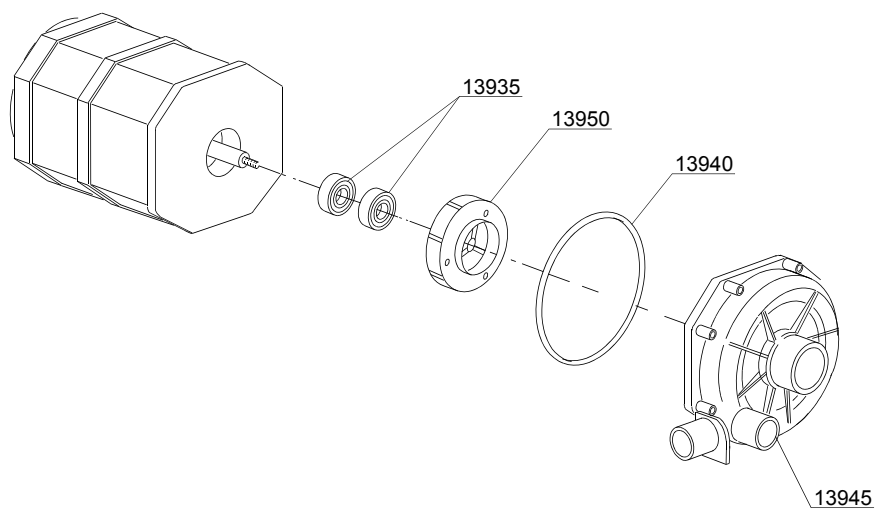

vsezip.ru

+7(812)987-08-81

13_110_e