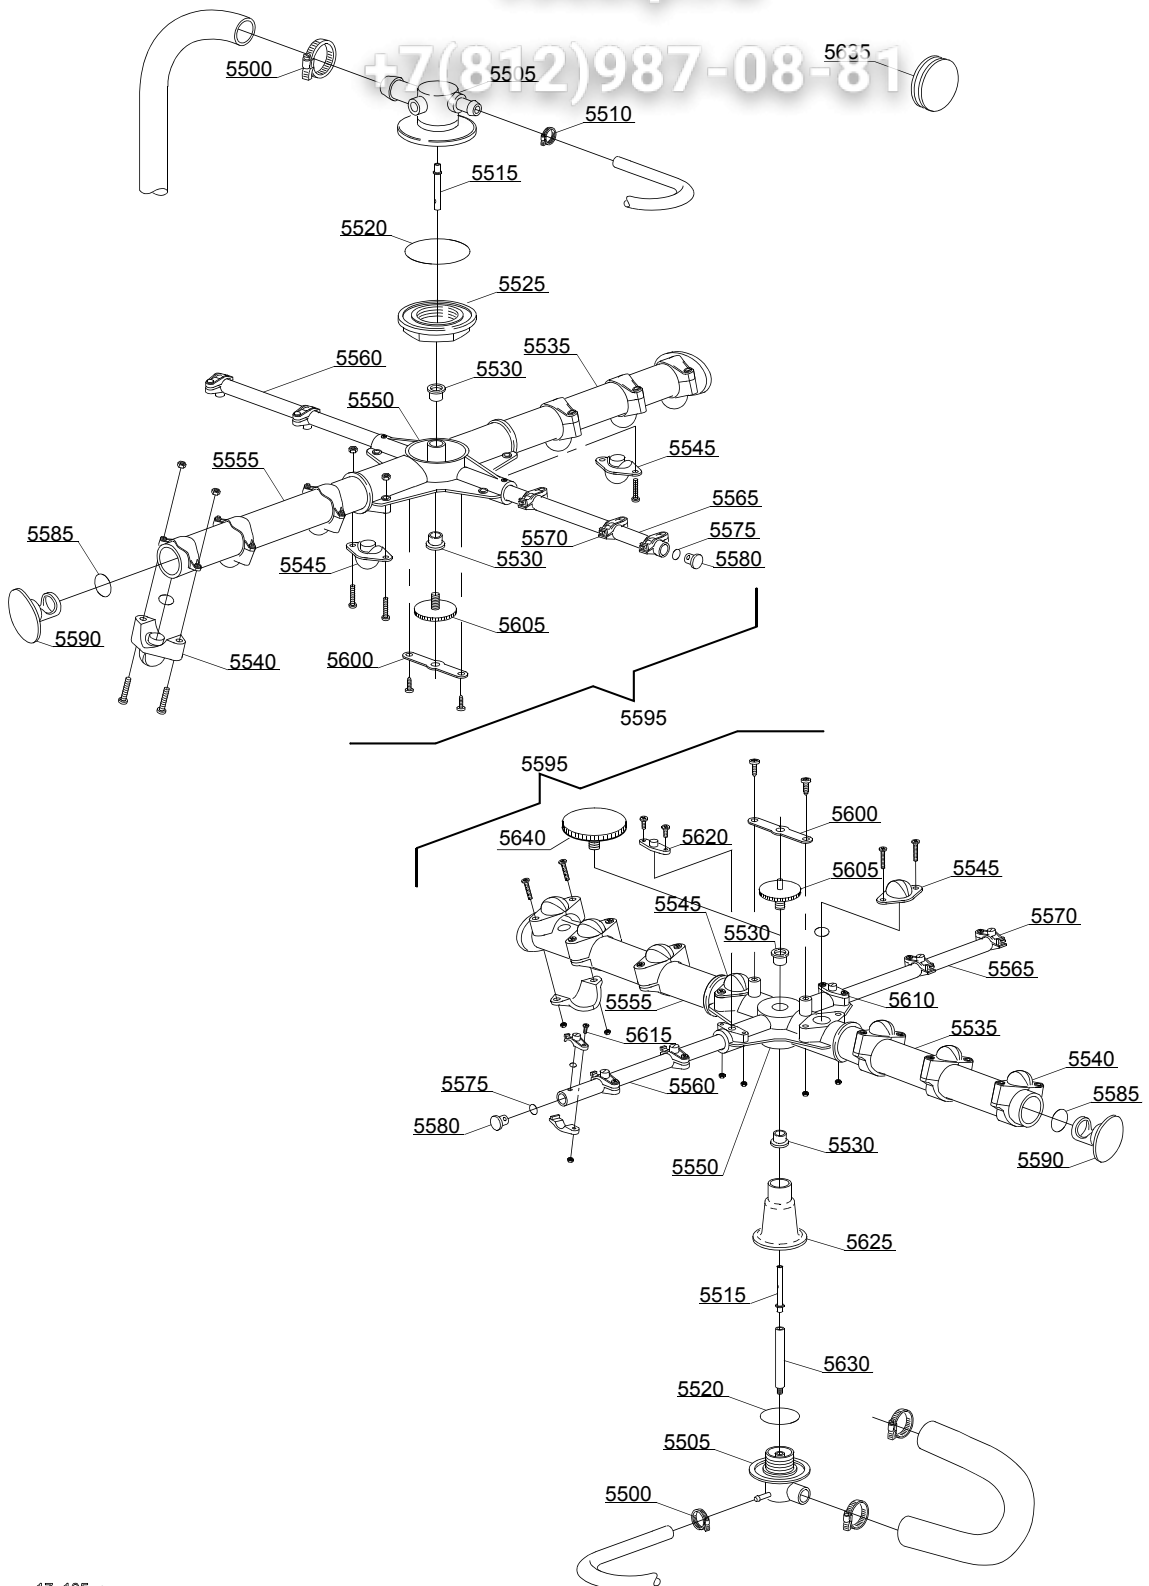

- 1) le numero de code des pièces détachés suivi de leur description quantité désirée;
- 2) le code alphanumérique dans la deuxième colonne du tableau;

Les plans des pièces détachées sont fournis seulement à titre indicatif et ne représentent pas la pièce concernée.

vsezip.ru

+7(812)987-08-81

17_105_e

vsezip.ru

ID	P-code	Model	Type	Accessory	Voltage	Description
MODULE:Turret group with rotating arms						
5500	11806		AQU50			25/40 clamp
5505	500612		AQU50			Top/lower turret
5510	11807		AQU50			12/22 clamp
5515	15300		AQU50			Ø10x51 lower/top rinse axle
5520	13015		AQU50			6225 OR 160 NBR O-ring
5525	500623		AQU50			Ring nut for fixing turret
5530	13319		AQU50			Sliding washer
5535	15571		AQU50			Ø28 right wash pipe
5540	10261		AQU50			Ø28 raised nozzle
5545	10268		AQU50			Ø28 opened plane nozzle
5550	10259		AQU50			4 ways big rotor
5555	15572		AQU50			Ø28 left wash pipe
5560	15575		AQU50			Right rinse pipe
5565	15576		AQU50			Left rinse pipe
5570	10262		AQU50			Ø10 complet rinse nozzle
5575	13016		AQU50			2018 OR 103 NBR O-ring
5580	12532		AQU50			Ø10 plastic plug
5585	13018		AQU50			OR 2087 NBR O-ring
5590	10257		AQU50			Ø28 plastic plug
5595	15958		AQU50			Ø28 wash/rinse group
5600	10260		AQU50			Blocking ring nut rotor plaque
5605	11101/I		AQU50			Stainless steel group fixing screw
5610	10267		AQU50			Ø10 closed plane nozzle
5615	11004		AQU50			4x10 TCB Ø8 spax toothed screw
5620	10263		AQU50			Ø10 opened plane nozzle
5625	550225		AQU50			Lower pipe coupling
5630	550226		AQU50			Lower rinse axle
5635	13316/A		AQU50			DVGW hole O-ring