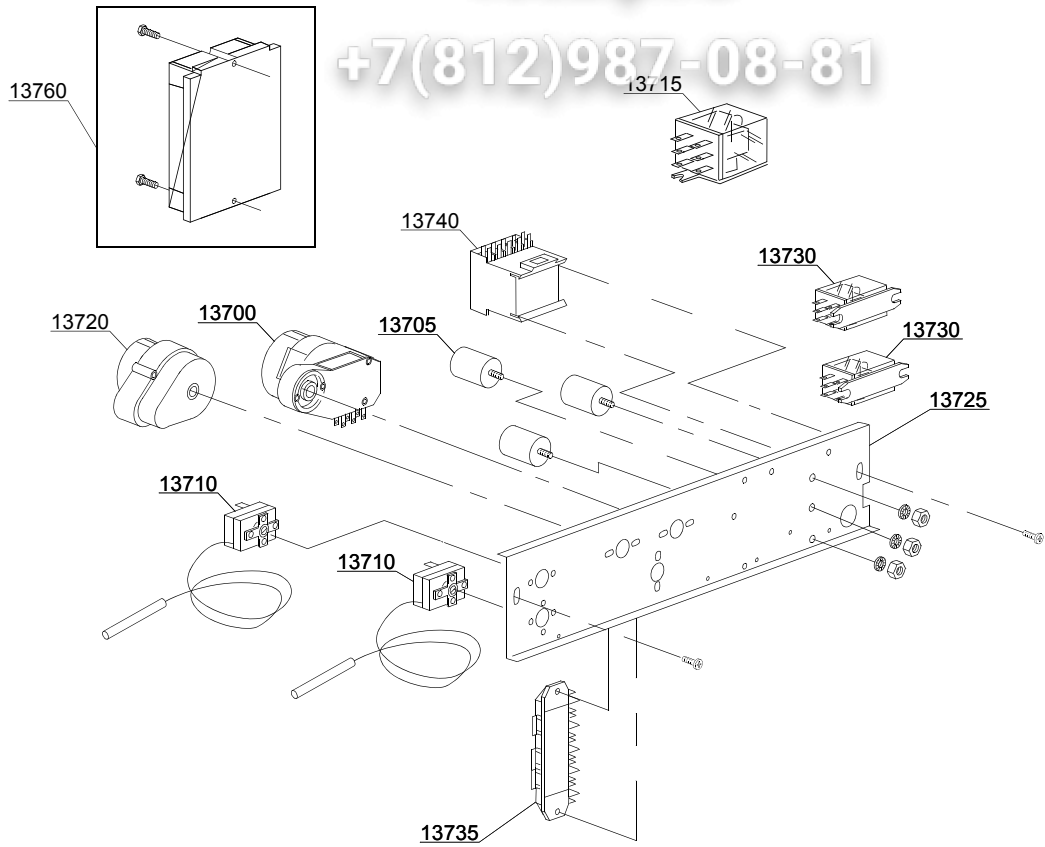

vsezip.ru

+7(812)987-08-81

04_013_e