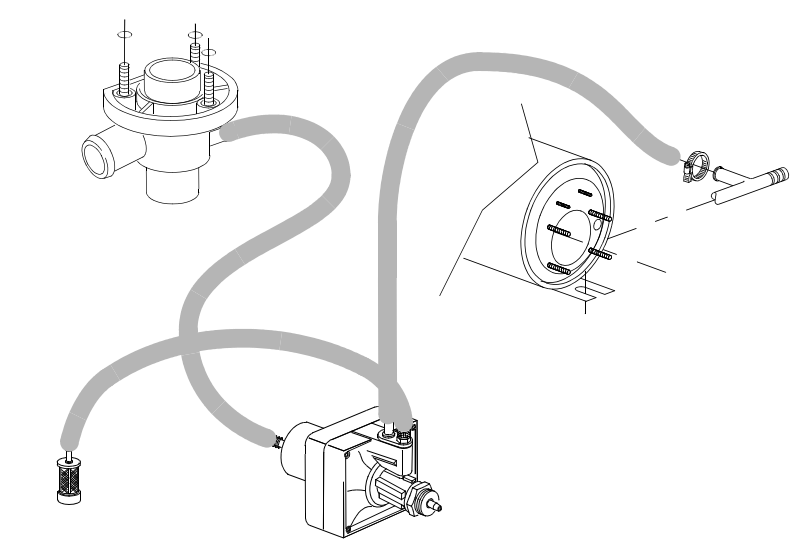

vsezip.ru

+7(812)987-08-81

10_004_e