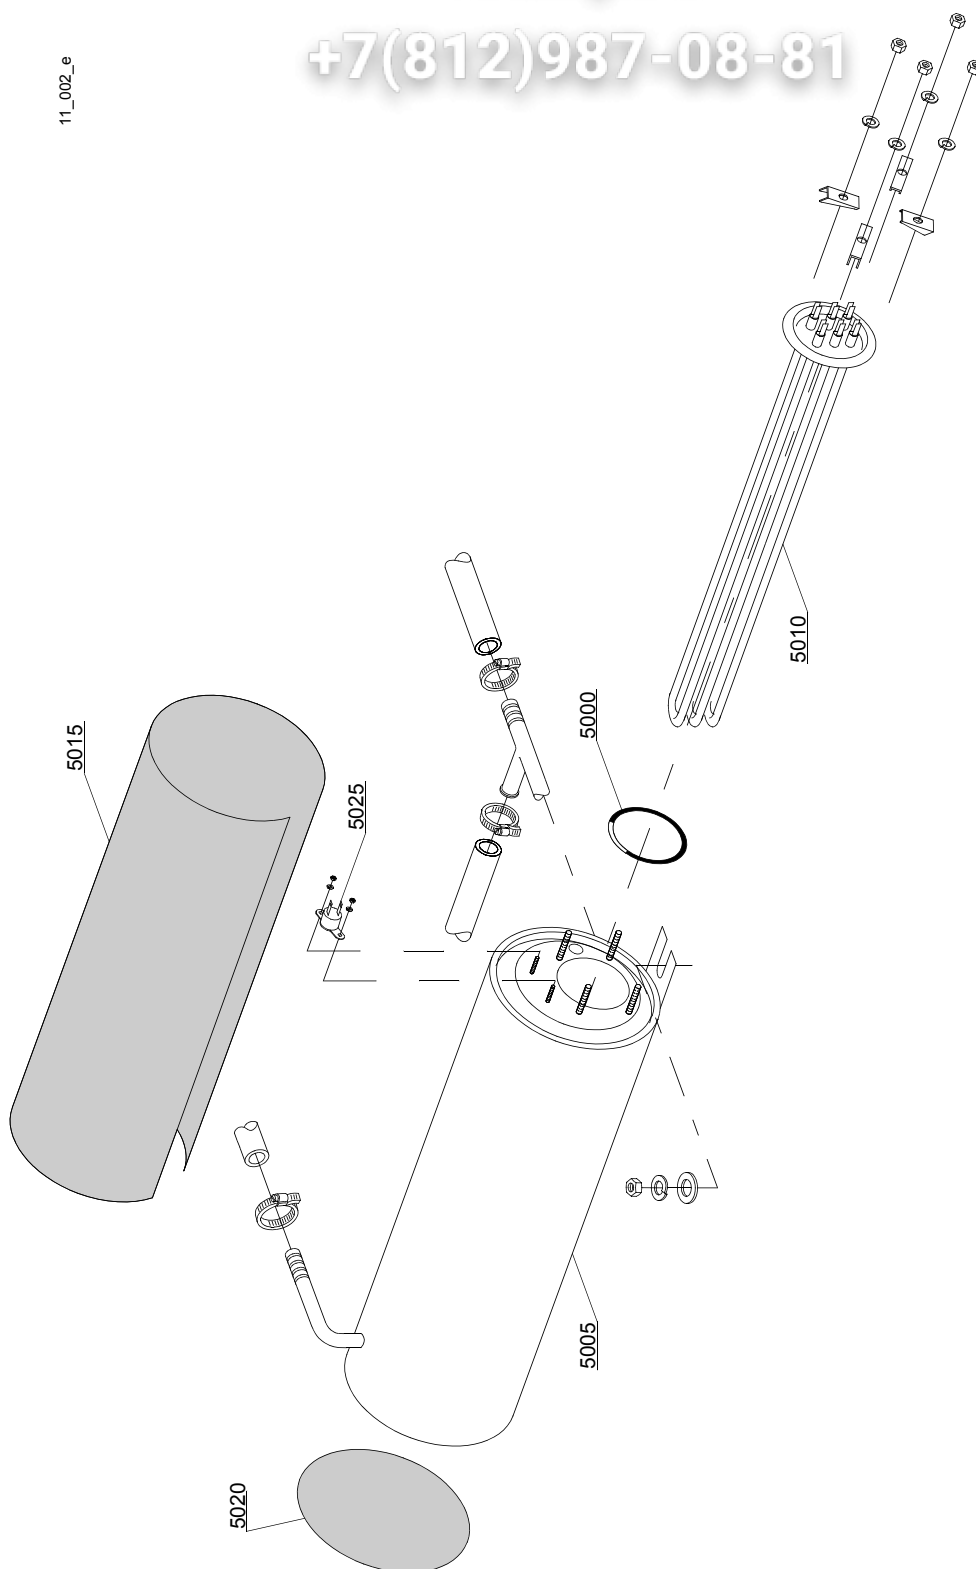

vsezip.ru

+7(812)987-08-81

11_002_e