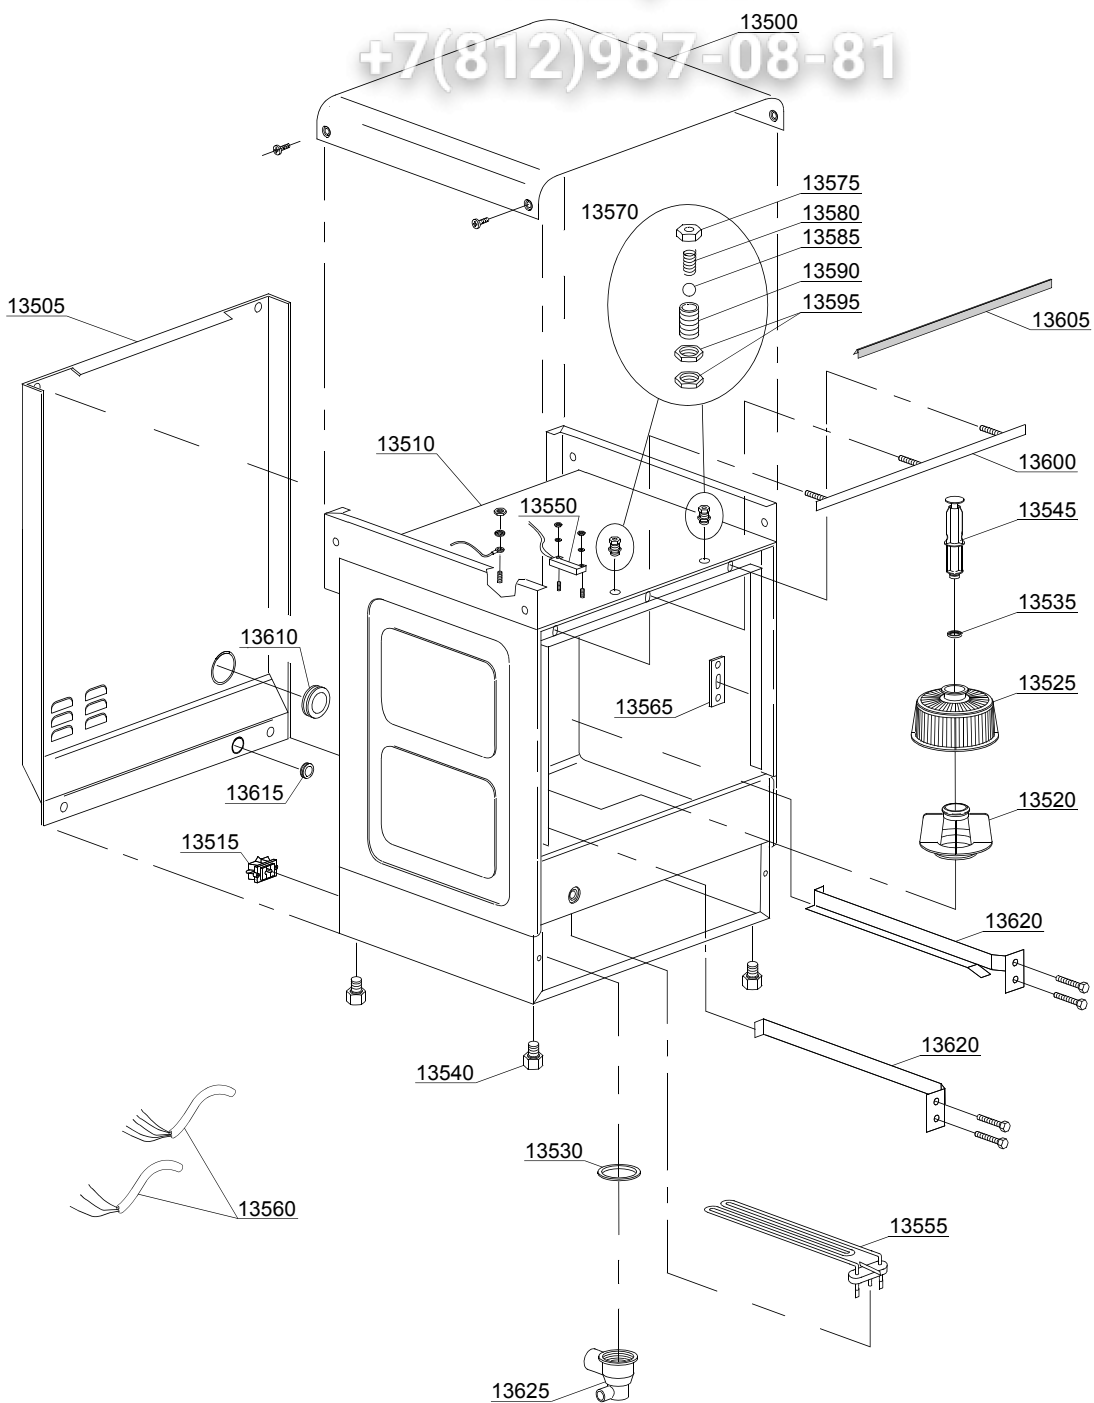

01_015ae

vsezip.ru

ID	P-code	Model	Type	Accessory	Voltage	Description
MODULE:General body parts						
13500	500137		AQU50			Cover
13505	500909		AQU50			Back panel
13510	500900		AQU50			Body
13510	500900/A		AQU50	ws		Body
13515	15065/A		AQU50			Cable-fastener with screw
13520	500615		AQU50			Ferrule with filter
13525	500616		AQU50			Suction filter
13530	80208		AQU50			95x75x3 O-ring
13535	13021		AQU50			DEM 40 O-ring
13540	10850		AQU50			Foot
13540	10851		AQU50			Foot
13540	15176		AQU50			M10x25 Ø40 black foot
13545	500618		AQU50			Overflow pipe
13550	10778		AQU50			Reed magnet
13555	150047		AQU50			2,7/2,94KW 230/240V heating element
13555	15047/E		AQU50			2,5/2,72KW 230/240V heating element
13555	150047/A		AQU50			2,7KW heating element - 440V
13555	16035/B		AQU50			1,6KW 110V 60Hz heating element
13555	16035/A		AQU50			1,85KW heating element
13560	15118		AQU50			5x2,5x2500 cable
13560	15104/B		AQU50			3x4x2500 cable
13560	10713		AQU50			3x2,5x2500 cable
13560	15145		AQU50			4x4x2500 cable
13560	16154		AQU50			3x2,5x3300 cable
13565	150401		AQU50			Door rod slide
13570	10775		AQU50			Door jack assembly
13575	10802		AQU50			Door jack locknut
13580	10777		AQU50			Spring for door hook
13585	10776		AQU50			Sphere
13590	10803		AQU50			Door jack body
13595	10801		AQU50			Door jack nut
13600	150921		AQU50			Door O-ring angular
13600	450907		AQU50			Door O-ring angular
13605	135205		AQU50			Door O-ring
13605	135202		AQU50			Door O-ring
13610	13317		AQU50			Ø40mm lead through rubber
13615	13323		AQU50			Ø13mm lead through rubber
13620	500902		AQU50			Right/left internal slide
13625	500606		AQU50			Right side scrap tray