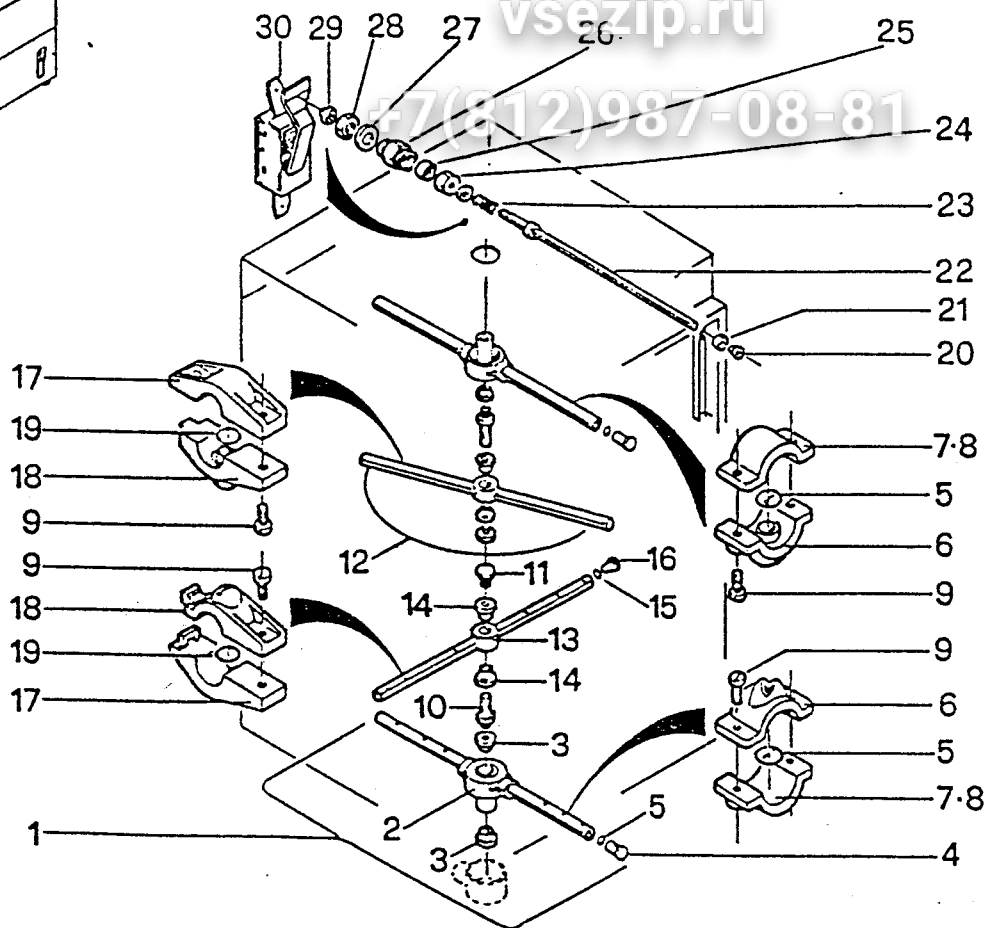

tavola n° 4

POS.	CODICE	DESCRIZIONE	DENOMINATION	DESCRIPTION	BEZEICHNUNG
1	902941	GIRANTE LAVAGGIO COMPLETA	BRAS DE LAVAGE COMPLET	COMPLETE WASH ARM	KOMPLETTE WASCHLAUFRAD
2	902940	GIRANTE LAVAGGIO	BRAS DE LAVAGE	WASH ARM	WASCHLAUFRAD
3	900513	BUSSOLA LAVAGGIO	DOUILLE DE LAVAGE	WASH BUSH	WASCHBUCHSE
4	906440	TAPPO GIRANTE LAVAGGIO	BOUCHON BRAS DE LAVAGE	PLUG FOR WASH ARM	VERSCHLUSS WASCHLAUFRAD
5	904311	O-RING	O-RING	O-RING	VERSCHLUSS WASCHLAUFRAD
6	901701	COLLARE PER GETTO	COLLIER POUR JET	O-RING	O-RING
7	902801	GETTO LAVAGGIO dx	JET DE LAVAGE DROITE	COLLAR FOR JET	KRAGEN DUSE
8	902902	GETTO LAVAGGIO sx	JET DE LAVAGE GAUCHE	RIGHT-HAND WASHING JET	RECHTE WASCHDUSE
9	907720	VITE	VIS	LEFT-HAND WASHING JET	LINKE WASCHDUSE
10	904760	PERNO RISCIAQUO	TOURILLON DE RINCAGE	SCREW	SCHRAUBE
11	902380	GHIERA BLOCCAGGIO	FRETTE DE BLOCAGE	RINSE PIN	SPULSTIFT
12	903001	GIRANTE RISCIAQUO COMPLETO	BRAS DE RINCAGE COMPLET	RING NUT	KLEMMUTTER
13	903000	GIRANTE RISCIAQUO	BRAS DE RINCAGE	COMPLETE RINSEARM	KOMPLETTE SPULLAUFRAD
14	900520	BUSSOLA RISCIAQUO	DOUILLE DE RINCAGE	RINSE ARM	SPULLAUFRAD
15	904321	O-RING	O-RING	RINSE BUSH	SPULBUCHSE
16	906450	TAPPO GIRANTE RISCIAQUO	BOUCHON BRAS DE RINCAGE	O-RING	O-RING
17	901710	COLLARE PER GETTO	COLLIER POUR JET	PLUG FOR RINSEARM	VERSCHLUSS SPULLAUFRAD
18	902817	GETTO RISCIAQUO	JET DE RINCAGE	COLLAR FOR JET	KRAGEN DUSE
19	904310	O-RING	O-RING	RINSING JET	SPULDUSE
20	956045	BUSSOLA	DOUILLE	O-RING	O-RING
21	956046	DADO	ECROU	BUSH	BUCHSE
22	951728	ASTA MICRO	TIGE MICROINTERRUPTEUR	NUT	MUTTER
23	904079	MOLLA	RESSORT	MICROSWITCH-ROD	MIKROSCHALTERANSCHLUSS
24	906093	GHIERA 3/8" GAS	VIROLE	SPRING	FEDER
25	900075	GUARNIZIONE	JOINT	LOCK NUT	NUTMUTTER
26	956092	RACCORDO MICRO	RACCORD MICROINTERRUPTEUR	GASKET	DICHTUNG
27	903351	GUARNIZIONE	JOINT	MICROSWITCH PIPE FITTING	MIKROSCHALTERANSCHLUSS
28	956112	GHIERA 1/4" GAS	VIROLE	GASKET	DICHTUNG
29	902030	DADO AUTOBLOCCANTE	ECROU	LOCK NUT	NUTMUTTER
30	904032	MICROINTERRUPTORE	MICROINTERRUPTEUR	NUT	MUTTER
				MICRO SWITCH	MIKROSCHALTER