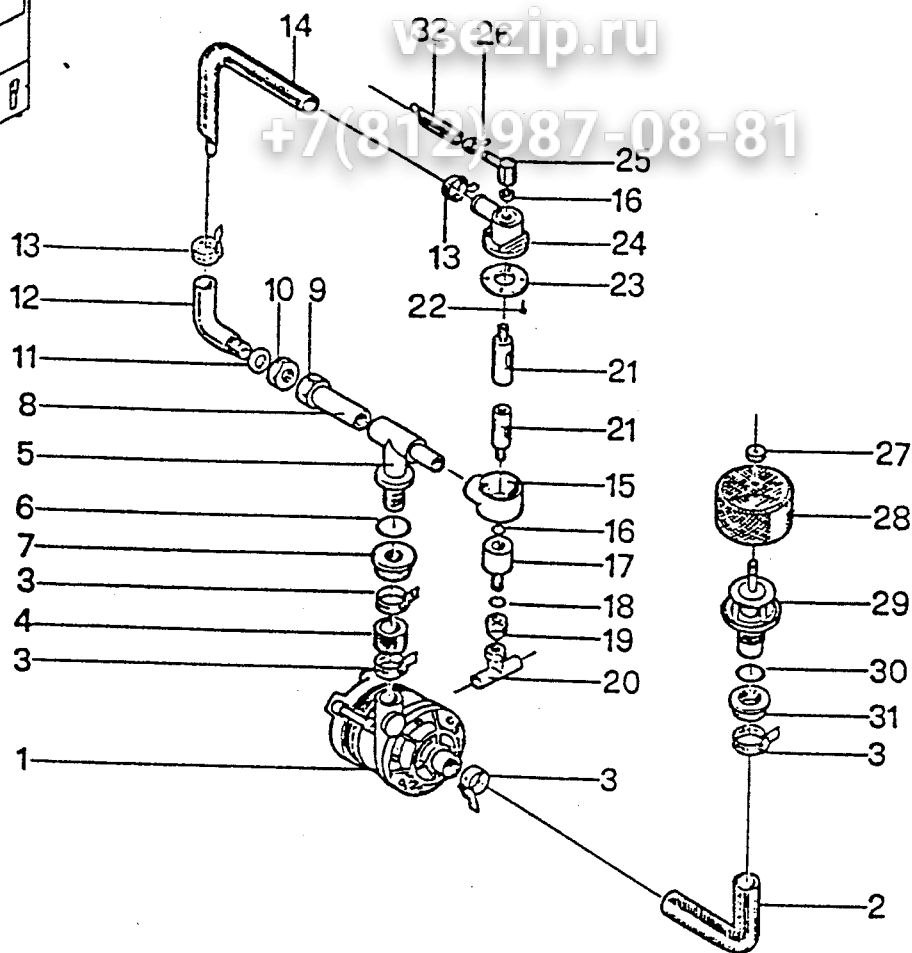

№
№

mod. 600 ЗИП ОБЩЕПИТ SILANOS

tavola n°3

POS.	CODICE	DESCRIZIONE	DENOMINATION	DESCRIPTION	BEZEICHNUNG
1	902280	POMPA HP 0,75	POMPE	PUMP	PUMPE
1	902295	POMPA HP 0,75	POMPE	PUMP	PUMPE
1	902290	POMPA HP 0,75	POMPE	PUMP	PUMPE
2	903680	MANICOTTO ASPIRAZIONE	MANCHON D'ASPIRATION	INLET ELBOW	ANSAUGMUFFE
3	902481	FASCETTA Ø 40-55	COLLIER	CLAMP	SCHELLE
4	903751	MANICOTTO MANDATA	MANCHON DE REFAULEMENT	OUTLET ELBOW	AUSLASSMUFFE
5	905416	RACCORDO	RACCORD	PIPE FITTING	ANSCHLUSSE
6	903325	GUARNIZIONE I 1/4" GAS	JOINT	GASKET	DICHTUNG
7	902080	GHIERA I 1/4" GAS	FRETTE	RING-NUT	DICHTUNG
8	905412	CODOLO	TUYAU DE RACCORDEMENT	DRAIN - PIPE	NUTMUTTER
9	956053	DADO I" GAS	ECROU	NUT	VERBINDUNG
10	902130	GHIERA I" GAS	FRETTE	NUT	MUTTER
11	903280	GUARNIZIONE I" GAS	JOINT	RING-NUT	MUTTER
12	905399	RACCORDO MANDATA	RACCORD	GASKET	NUTMUTTER
13	902461	FASCETTA Ø 30-40	COLLIER	PIPE FITTING	DICHTUNG
14	903780	MANICOTTO MANDATA SUPERIORE	DURITE DE REFOULEMENT SUPERIEUR	UPPER OUTLET	SCHELLE
15	904290	MOZZO INFERIORE	MOYEU INFERIEUR	ELBOW	OBERE AUSLASSMUFFE
16	904390	O-RING	O-RING	LOWER HUB	UNTERE NABE
17	906400	SUPPORTO	PALIER	O-RING	O-RING
18	904330	O-RING	O-RING	JOURNAL-BEARING	TRÄGER
19	902100	GHIERA 3/8" GAS	VIROLE	O-RING	O-RING
20	905386	RACCORDO	RACCORD	LOCK NUT	NUTMUTTER
21	904740	PERNO LAVAGGIO	TOURILLON DE LAVAGE	PIPE FITTING	ANSCHLUSSE
22	907781	VITE	VIS	WASH PIN	WASCHSTIFT
23	903330	GUARNIZIONE	JOINT	SCREW	SCHRAUBE
24	904300	MOZZO SUPERIORE	MOYEU SUPERIEUR	GASKET	DICHTUNG
25	907930	RACCORDO RISCIAQUO	RACCORD RINCAGE	UPPER HUB	OBERE NABE
26	902440	FASCETTA I3-20	COLLIER	PIPE FITTING RINSING	OBEBER SPÜLANSCLUSS
27	902850	GHIERA	FRETTE	CLAMP	SCHELLE
28	902590	FILTRO	FILTRE	RING NUT	NUTMUTTER
29	957024	RACCORDO ASPIRAZIONE	RACCORD ASPIRATION	FILTER	FILTER
30	903320	GUARNIZIONE	JOINT	INTAKE PIPE FITTING	ANSAUGANSCHLUSS
31	902090	GHIERA I" 3/4 GAS	VIROLE	GASKET	DICHTUNG
32	907590	TUBO GOMMA Ø 12x17	TUYAU EN CAOUTCHOUC	LOCK NUT	NUTMUTTER
				RUBBER HOSE	GUMMISCHLAUSCH