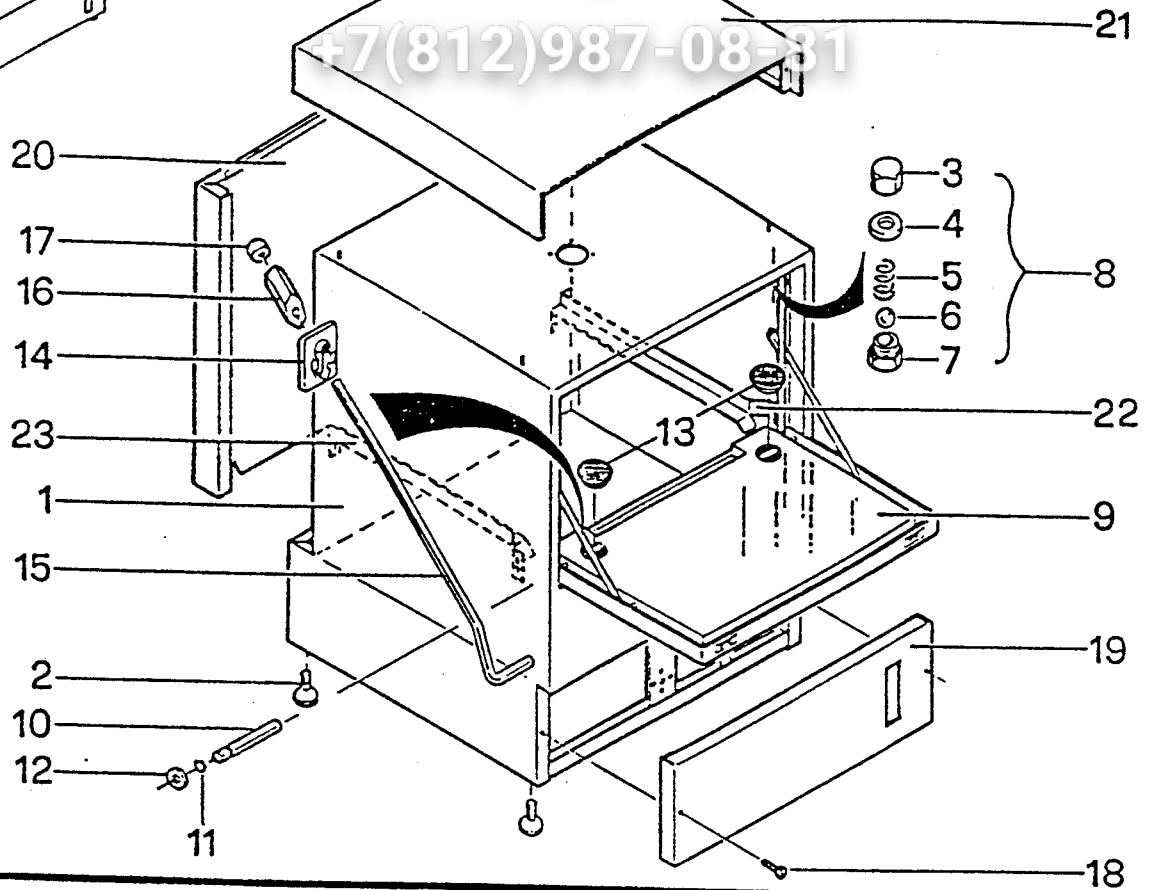

vsezip.ru

+7(812)987-08-81

tavola n° 1

POS.	CODICE	DESCRIZIONE	DENOMINATION	DESCRIPTION	BEZEICHNUNG
1	901021	CARROZZERIA	CARROSSERIE	BASE	KAROSSERIE
2	904990	PIEDINO REGOLABILE	PETIT PIED REGABLE	RUBBER LEG	EINSTELLBARER SOCKEL
3	905612	DADO SCROCCHETTO	ECROU DU CLIQUET	NUT LATCH	KLICKENMUTTER
4	904360	OR	O-RING	O-RING	O-RING
5	908040	MOLLA	RESSORT	SPRING	FEDER
6	906260	SFERA INOX	SPHERE	BALL	KUGEL
7	906010	SEDE SFERA	SIEGE DE LA SPHERE	SEATING BALL	KUGELSITZ
8	906101	SCROCCHETTO	FERMETURE PORTE	DOOR CATCH	SCHNAPPVERSCHLUSS
9	905160	PORTA	PORTE	DOOR	TÜR
10	904790	PERNO PORTINA	TOURILLON DE LA PORTE	DOOR PIN	TÜRSCHARNIERESTIFT
11	906200	SEEGER	SEGER	SEEGER	SEEGERSICHERUNG
12	905950	RONDELLA	RONDELLE	WASHER	UNTERLEGSHEIBE
13	906435	TAPPO	BOUCHON	PLUG	VERSCHLUSS
14	904952	PIASTRINA	PLAQUETTE	PLATE	PLÄTTCHEN
15	956001	TIRANTE PORTA	TIRANT DU PORTE	DOOR SCREW STAY	TÜR ZUGSTANGE
16	905430	FERMO PORTA	FERMETURE PORTE	DOOR SUPPORT	TÜRHALTERUNG
17	902040	DADO AUTOBLOCCANTE	ECROU	NUT	MUTTER
18	907861	VITE M5x30	VIS	SCREW	SCHRAUBE
19	904500	PANNELLO INFERIORE	PANNEAU INFERIEUR	LOWER PANEL	UNTERE TAFEL
20	904640	PANNELLO POSTERIORE	PANNEAU POSTERIEUR	BACK PANEL	HINTERWAND
21	904700	PANNELLO SUPERIORE	PANNEAU SUPERIEUR	UPPER SIDE PANEL	OBERE TAFEL
22	901676	GUIDA CESTELLO dx	COULISSE PANIER	BASKET GUIDE	KORBÜFÜHRUNG
23	901675	GUIDA CESTELLO sx	COULISSE PANIER	BASKET GUIDE	KORBÜFÜHRUNG