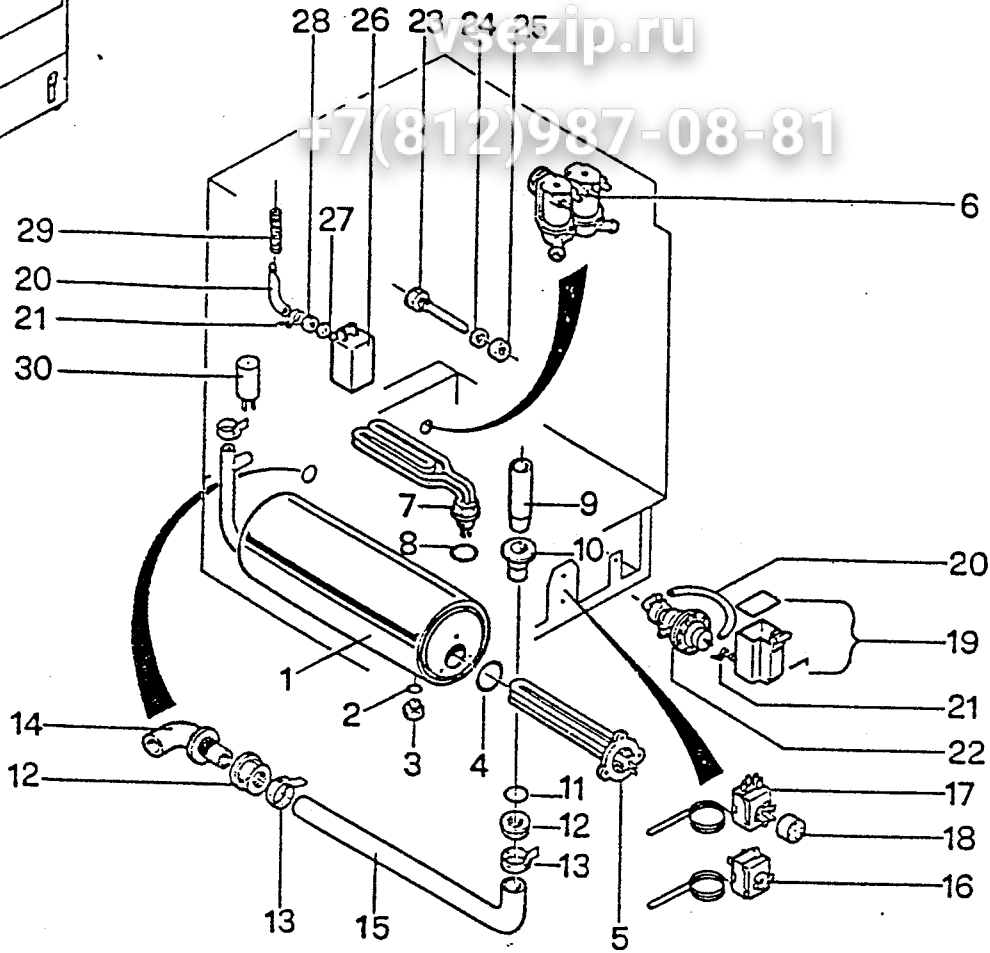

mod. 600

ЗИП ОБЩЕПИТ

SILANOS

vsezip.ru

+7(812)987-08-81

tavola n° 2