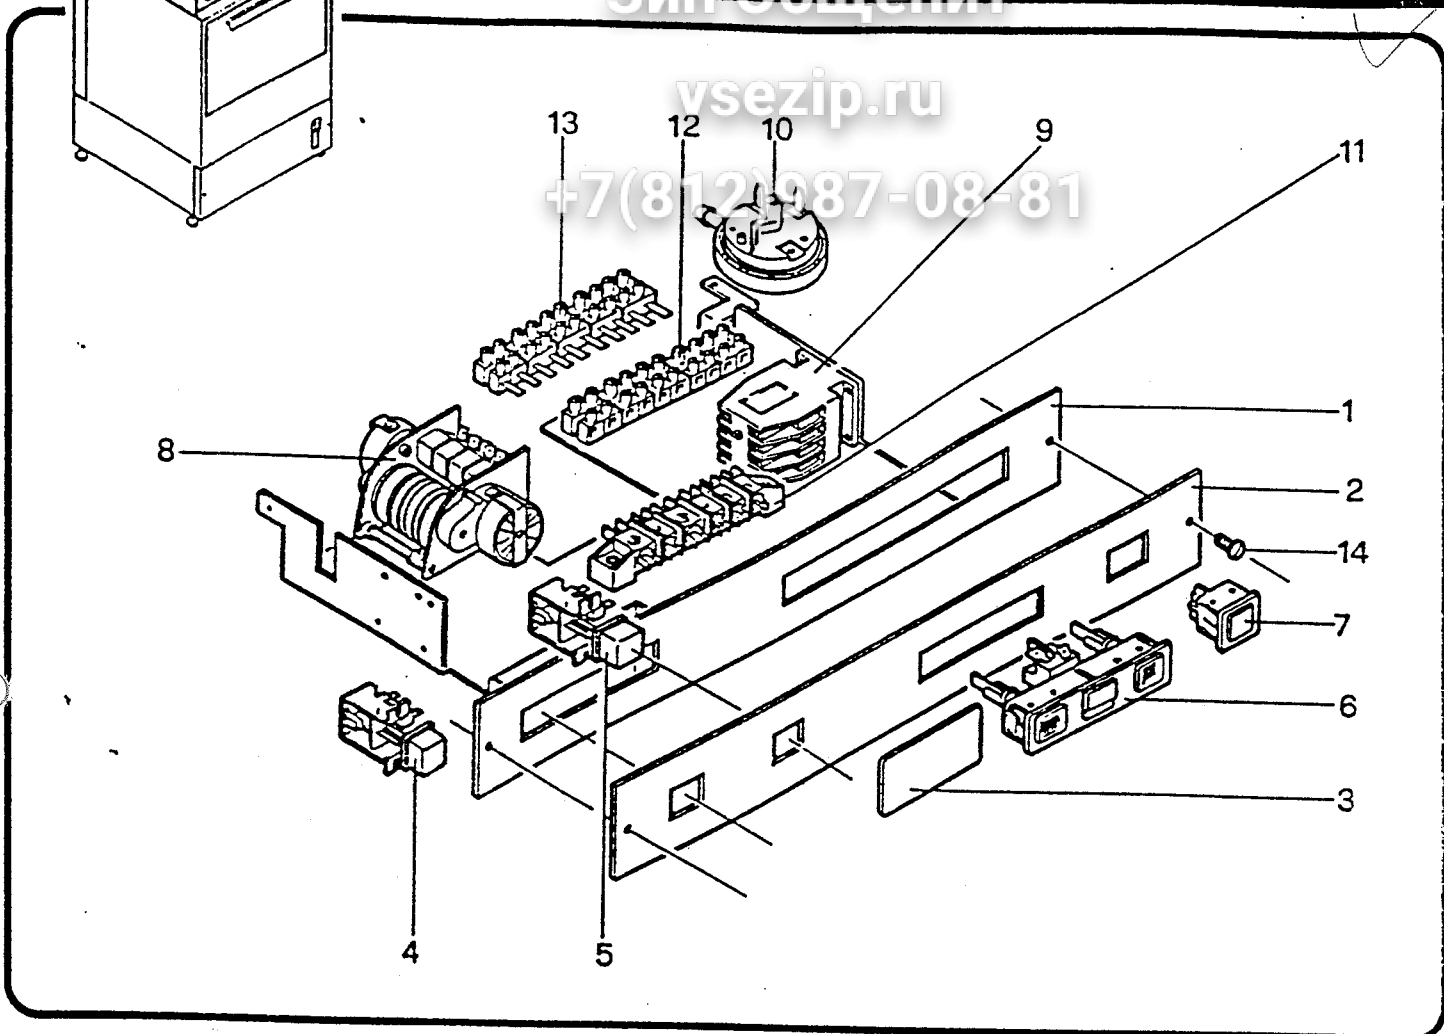

mod. 600

Зип-Общепит

SILANOS

vsezip.ru

+7(812)987-08-81

tavola n° 5

POS.	CODICE	DESCRIZIONE	DENOMINATION	DESCRIPTION	BEZEICHNUNG
1	952997	PIASTRA COMPONENTI ELETTRICI	TABLEAU COMMANDE	ELECTRIC PANEL	E. TAFEL
2		PANNELLO COMANDI	PANNEAU DE CONTROLE	CONTROL PANEL	SCHALT TAFEL
3		TARGHETTA	PLAQUE	PLATE	SCHILDE
4	903600	INTERR. SPIA PREPAR.	INTERRUPTEUR VOYANT DE PREPARATION	ILLUM. "PREPARATION" SWITCH	LEUCHTENDER-DRUCKKNOPF
5	905300	PULSANTE SPIA CICLO	BOUTON CYCLE	ILLUM. "CYCLE" PUSH-BUTTON	VORBEREITUNG DRUCKKNOPFSCHALTER
6	905335	PULSANTIERA	TABLEAU DES BOUTONS	SWITCH BUTTON	DRUCKKNOPFSCHALTER
7	903652	LAMPADA BOILER	LAMPE BOILER	BOILER LAMP	WARMWASSERSPEICHERLAMPE
8	907182	TIMER CICLO	TIMER CYCLE	CYCLE TIMER	ZYCLUSZEITUHR
9	907041	TELERUTTORE	TELERUPTEUR	CONTACTOR	SCHÜTZ
10	905270	PRESSOSTATO	PRESSOSTAT	PRESSURE SWITCH	DRUCKMÄCHTER
11	904150	MORSETTIERA	BORNES	TERMINAL BOARD	KLEMMLEISTE
12	904151	MORSETTIERA	BORNES	TERMINAL BOARD	KLEMMLEISTE
13	904152	MORSETTIERA	BORNES	TERMINAL BOARD	KLEMMLEISTE
14	907860	VITE M5x12	VIS	SCREW	SCHRAUBE