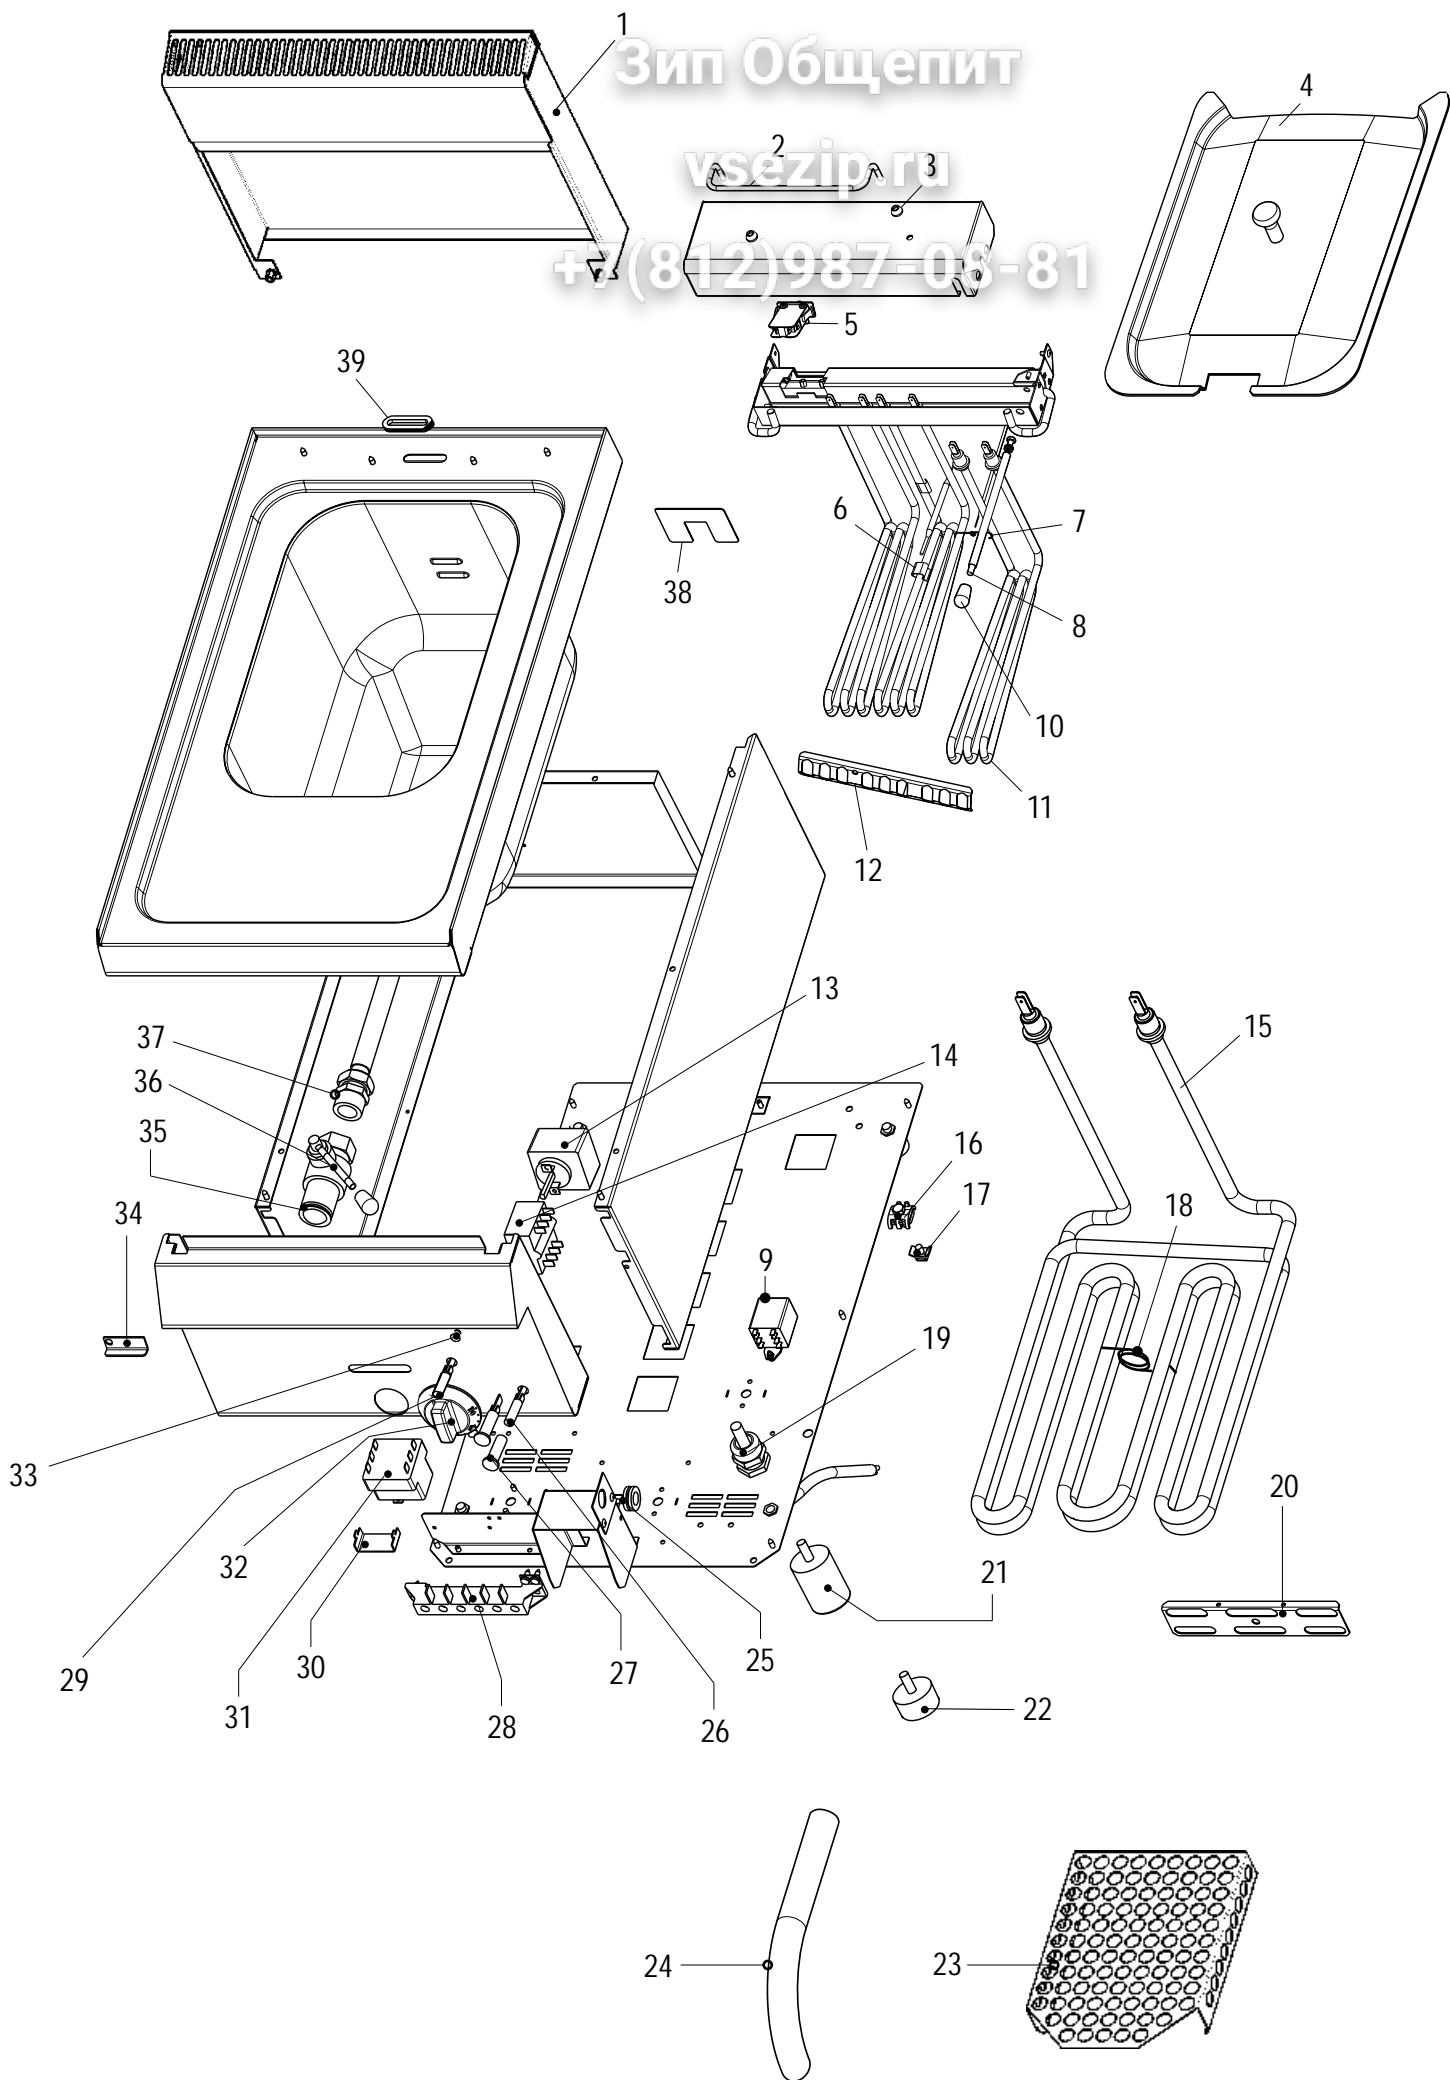

Зип Общепит

vsezip.ru

+7 (812) 987-06-81

Artic./Item

Descrizione/Description

126032

FRIGGITRICE ELETTRICA 8LT
8LT ELECTRIC FRYER

+7(812)987-08-81

Cons./Recom.	Pos./Posit.	Ricambio/Replacement	
	01	RC00418000	ASSIEME CAMINO 350 FLUE ASSEM
	02	RC00330000	SUPPORTO CESTELLO FRIGGITRICE SUPPORT FO
	03	RC00331000	GHIERA CESTELLO BASKET RIN
	04	RC00459000	COPERCHIO LID
	05	RC00283000	INTERRUTTORE DI SICUREZZA SAFETY SWI
*	06	RC00091000	FERMO BULBO BULB CATCH
	07	RC00333000	MOLLA BULBO BULB SPRIN
	08	RC00328000	LEVA SOLLEVAMENTO RESIST. HEATING EL
*	09	RC00774000	RELE' RELAY
	10	RC00329000	MANOPOLA SCARICO KNOB
*	11	RC00282000	RESISTENZA FRIGGITRICE EL. HEATING EL
	12	RC00334000	STAFFA RESISTENZE HEATING EL
*	13	RC00281000	TERMOSTATO DI LAVORO WORKING TH
*	14	RC00070000	COMMUTATORE TRIFASE SWITCH
	16	RC00304000	MORSETTO EQUIPOTENZIALE COMP. EQUIPOTENT
	17	RC00303000	REGGIFASCETTA CLAMP SUPP
	19	RC00241000	PRESSACAVO PG16 CON DADO CABLE GLAN
	22	RC00311000	PIEDINO H=25 MM FOOT
	23	RC01002000	FALSO FONDO FRE FALSE-BOTT
	24	RC00079000	TUBO DI SCARICO DRAIN PIPE
	25	RC00297000	PASSACAVO FAIRLEAD
*	26	RC00052000	LAMPADA SEGN.NEON FASTON ARANCIO 230V SIGNAL LAM
*	27	RC01783000	PORTALAMPADA TRASPARENTE D10 TRANSPAREN

L'azienda si riserva il diritto di apportare ulteriori aggiornamenti senza preavviso. / The data may be updated without prior