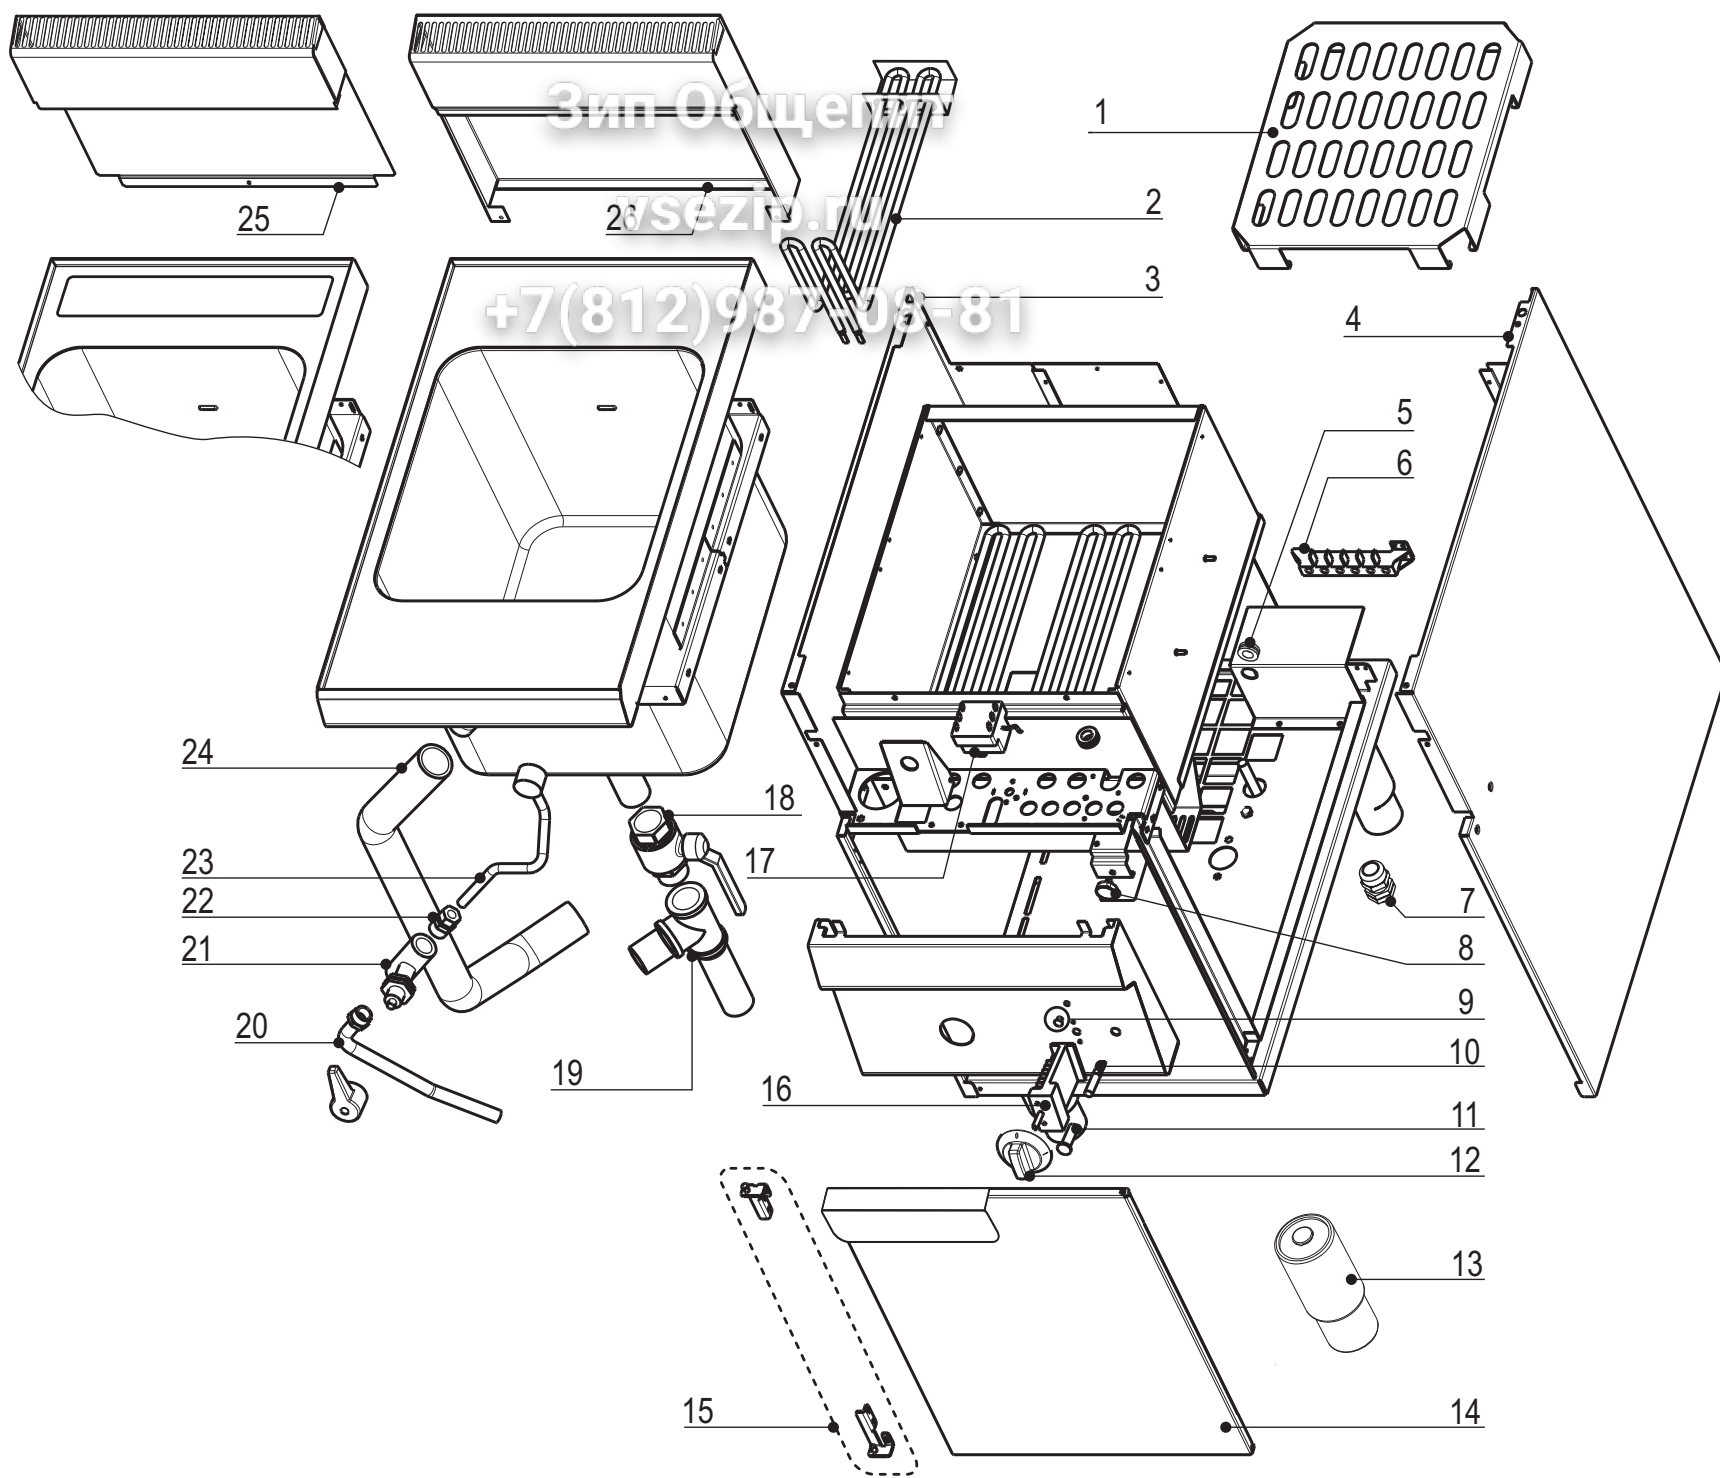

Зип Общедом

sezip.ru

+7(812)987-06-81

Artic./Item	Descrizione/Description	Modello/Model
126047	CUOCIPASTA ELETTRICO 23LT GN2/3 23LT GN2/3 ELECTRIC PASTA COOKER	CP35E/0

Cons./Recom.	Pos./Posit.	Ricambio/Replacement	Prezzo/Price List
	01	RC00575000 FALSO FONDO	FALSE-BOTTOM 63,55
*	02	RC01250000 RESISTENZA CPE	HEATING ELEMENT CPE 71,82
	03	RC00830000 FIANCO SX CP	LEFT SIDE CP 107,88
	04	RC00829000 FIANCO DX CP	RIGHT SIDE CP 107,88
	05	RC00297000 PASSACAVO	FAIRLEAD 3,97
	06	RC00194000 MORSETTIERA FV 122 B	CONNECTING BLOCK 9,16
	07	RC00241000 PRESSACAVO PG16 CON DADO	CABLE GLAND AND NUT 7,18
	08	RC01135000 MAGNETE PER PORTE VANI	MAGNET FOR COMPARTMENT DOORS 5,96
*	10	RC01783000 PORTALAMPADA TRASPARENTE D10	TRANSPARENT LAMP HOLDER D10 5,30
*	11	RC01782000 LAMPADA SEGN.NEON FASTON VERDE 230V	GREEN NEON LAMP 230V 6,09
	12	RC01566000 MANOPOLA CUOCIPASTA ELETTRICO NERA	PASTACOOKER BLACK KNOB 9,05
	12	RC01618000 MANOPOLA CUOCIPASTA ELETTRICO GRIGIA	PASTACOOKER GREY KNOB 9,05
	13	RC01602000 PIEDE 1"3/4 H250	FOOT 18,98
	14	RC00600000 MONTAGGIO PORTA VANO TECNOINOX	DOOR ASSEMBLY VN 91,08
	15	RC00498000 COPPIA CERNIERE PORTA VANO S6	PAIR OF HINGES FOR DOOR VN S6 20,42
*	16	RC01071000 COMMUTATORE	SWITCH 18,87
*	17	RC00001007 TERMOSTATO DI SICUREZZA	SAFETY THERMOSTAT CPE 88,16
*	18	RC01522000 VALVOLA SFERA FF 1" LEVA ROSSA"	1" FF VALVE 48,17
	19	RC02187000 ASSIEME SCARICO CP	
	20	RC00584000 TUBO ACQUA FLESSIBILE	WATER PIPE 44,91
*	21	RC00583000 VALVOLA ACQUA CUOCIPASTA	WATER COCK OUTLET 68,63
	22	RC00828000 GIUNTO	JOINT 22,84
	23	RC00580000 CONDUTTURACQUA INIETTORI	INJECTOR WATER PIPES 32,77

Artic./Item	Descrizione/Description	Modello/Model
126047	CUOCIPASTA ELETTRICO 23LT GN2/3 23LT GN2/3 ELECTRIC PASTA COOKER	CP35E/0

Cons./Recom.	Pos./Posit.	Ricambio/Replacement	Prezzo/Price List
	24	RC00586000 TUBO GOMMA	RUBBER TUBE 27,14
	26	RC00418000 ASSIEME CAMINO 350	FLUE ASSEMBLY 350 58,15
	27	RC02123000 EROGATORE FISSO	DELIVERY OUTLET
	28	RC02382000 TUBO ACQUA FLESSIBILE	WATER PIPE