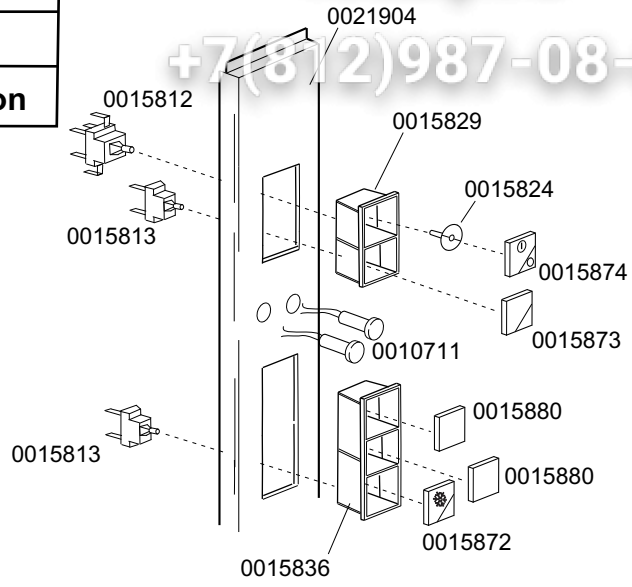

TABLE
KI4520

REV
00

DISHWASHER K-36

CONTROL PANEL

From serial NR.00010948 on

Зип Общепит

vsezip.ru

+7(812)987-08-81