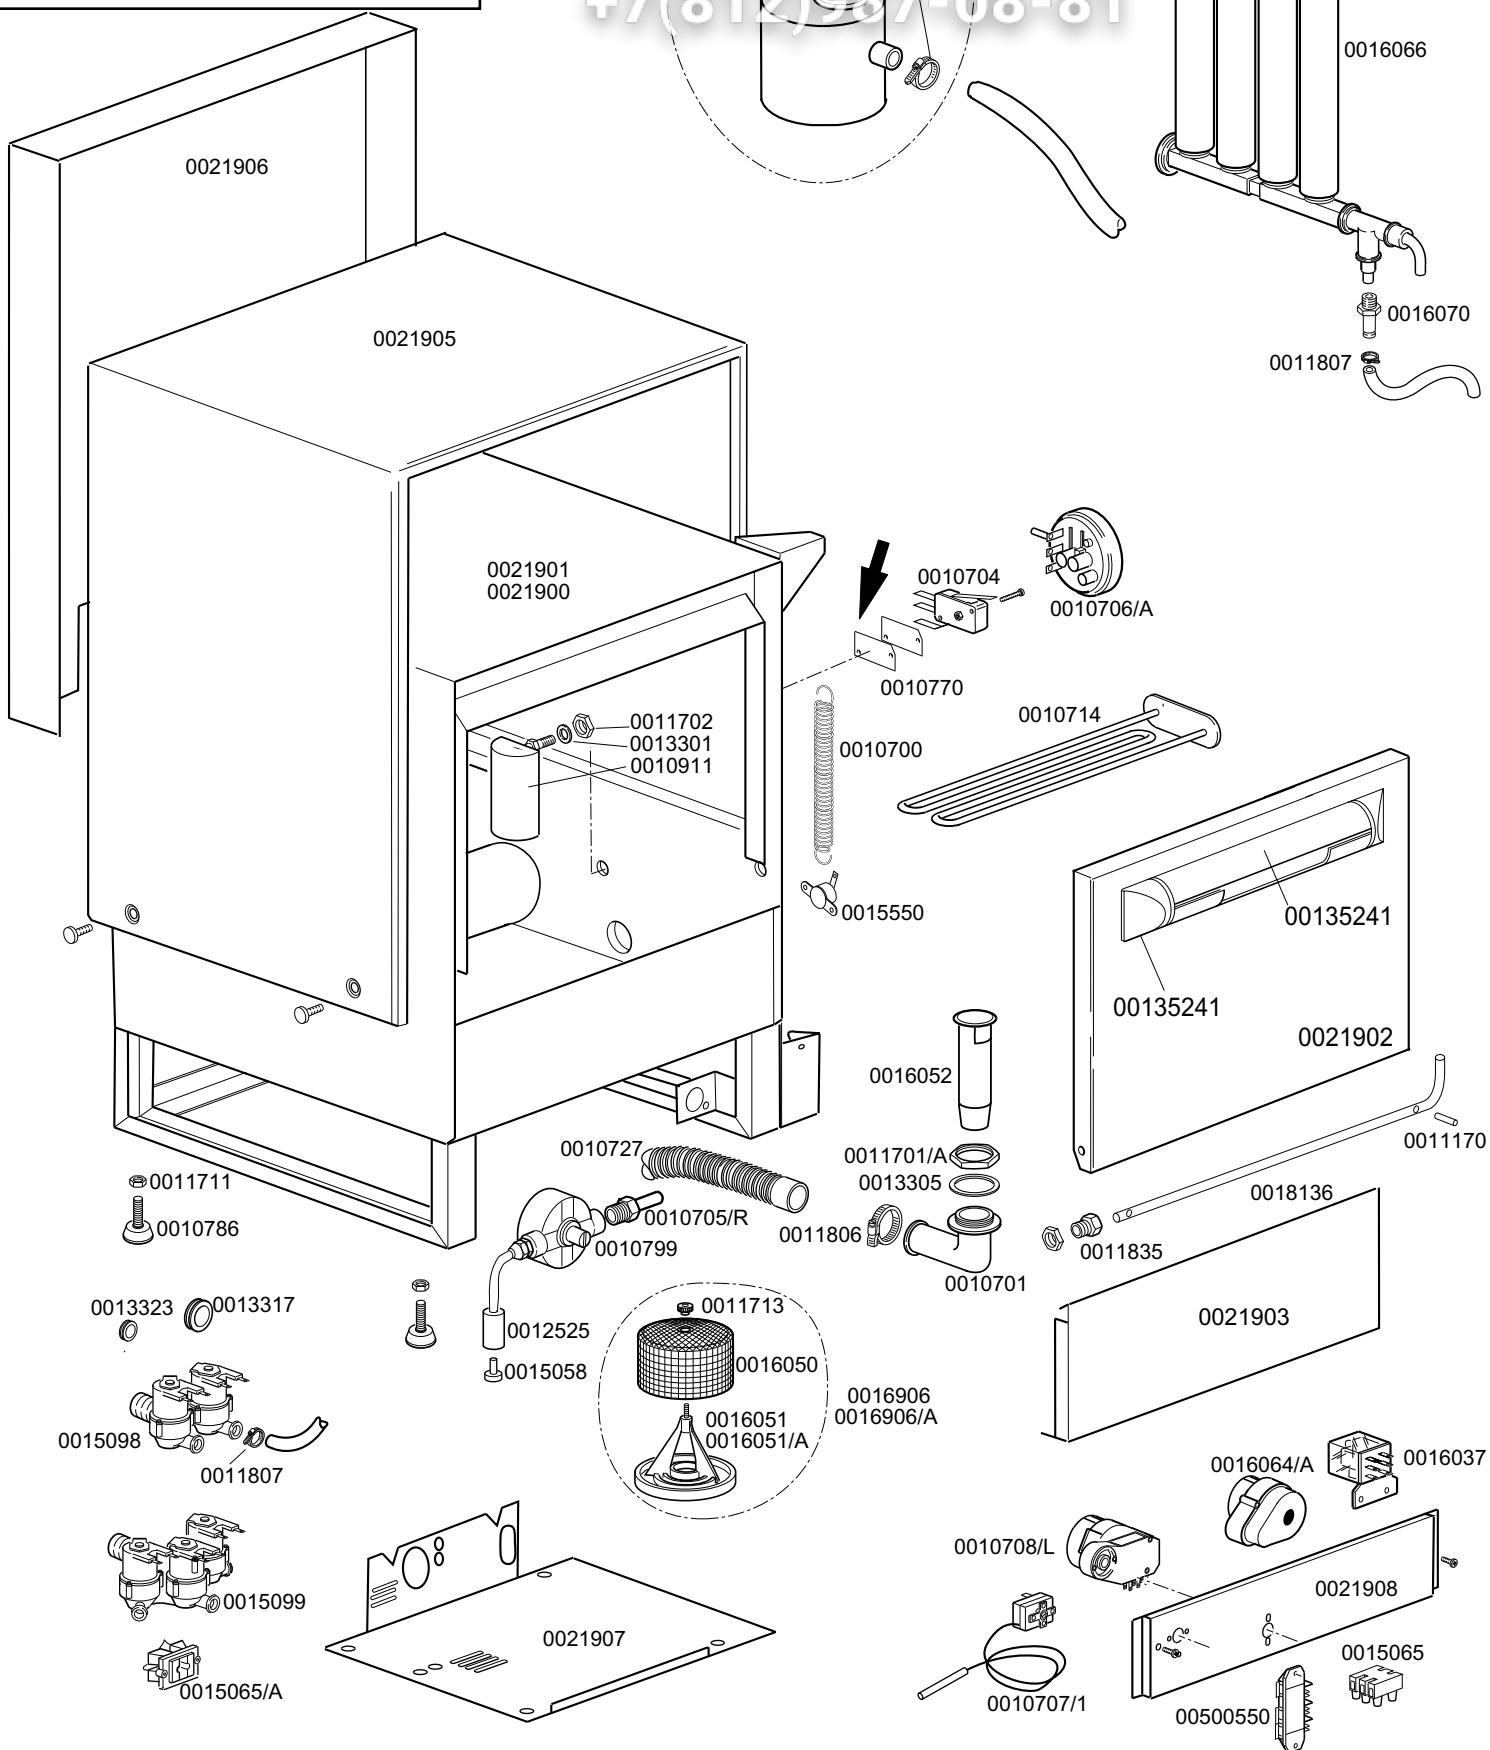

TABLE

KI4510

REV

01

DISHWASHER K-36

From serial NR.00010948 on

Зип Общепит
zipp.ru
+7(812)937-08-81