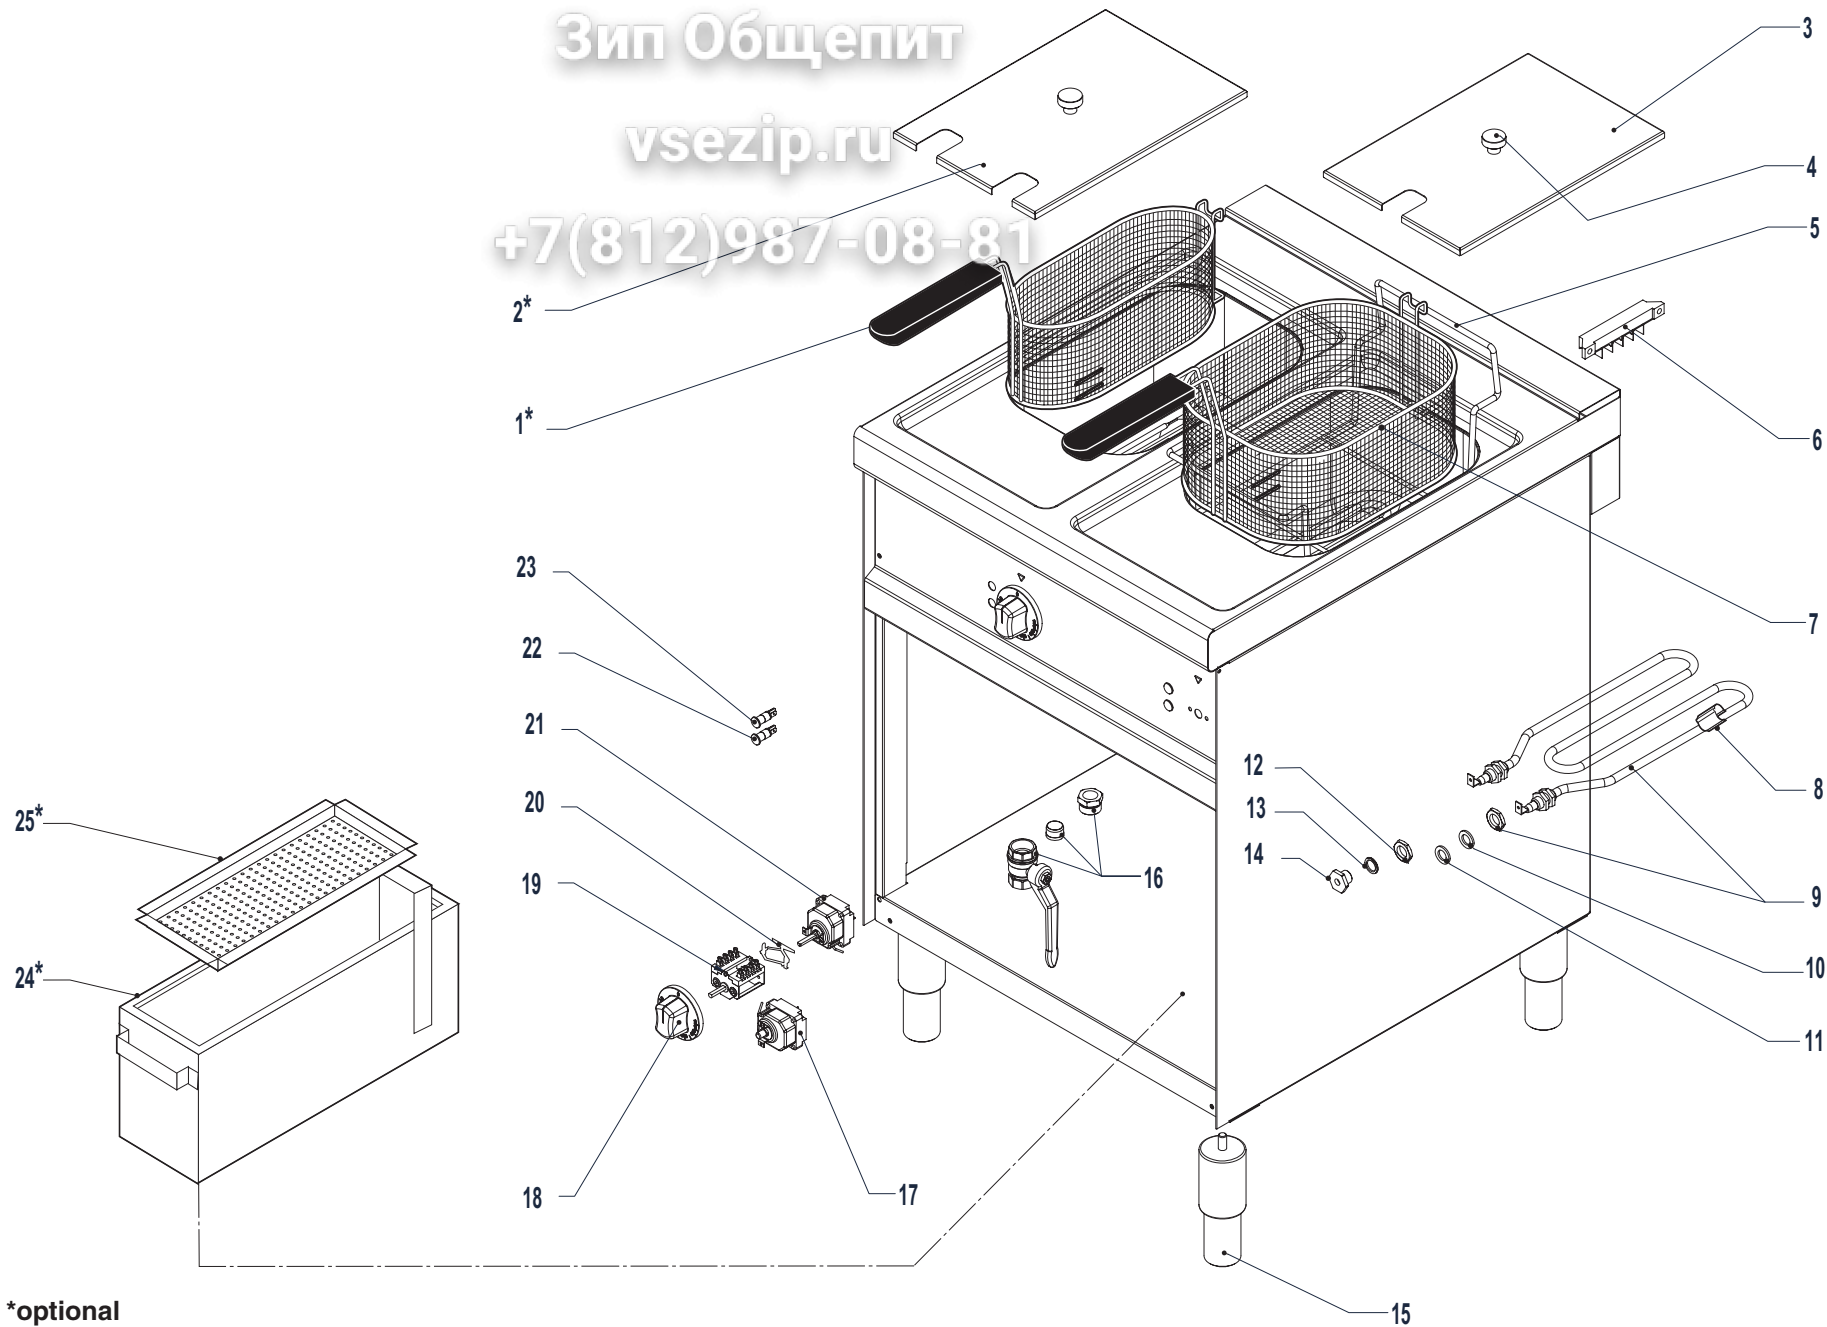

Зип Ощепит

vsezip.ru

+7(812)987-08-81

*optional

3E24-010

M7F4E
M7F6E

Pezzi/Pieces Pieces/Anzahl		Pos.	Validità dalla matricola Validity from serial number Validité du numéro matricule Gültigkeit ab der (Seriennummer)	Validità alla matricola Validity up to serial number Validité au numéro matricule Gültigkeit bis zur (Seriennummer)	Codice parte Artikel Nummer	Descrizione	Description	Description	Beschreibung
M7F4E	M7F6E								
2	4	1*			Y48100	Mezzocesto	Half basket	Demi-panier	Halbkorb
1	2	2*			SLA003ZR10	Copricestello 2 tracce	Basket lid 2 slot	Couvre-panier 2 traces	Korbabdeckung 2 Riefes
1	2	3			SLA002ZR10	Copricestello	Basket lid	Couvre-panier	Korbabdeckung
1	2	4			AVA017ZR10	Maniglia	Handle	Poignée	Griff
1	2	5			DVA003ZR10	Gancio appendicesto	Basket hanger hook	Crochet pour pendre le panier	Korbaufhängehaken
1	1	6			X59000	Morsettieria	Terminal board	Barrette de raccordement	Klemmleiste
1	2	7			Y48000	Cestello	Basket	Panier	Korb
4	8	8			M86500	Molletta	Spring	Ressort	Feder
3	6	9			AER001ZR10	Resistenza 1700 W	Heating element 1700 W	Résistance 1700 W	Heizwiderstand 1700 W
6	12	10			AVA030ZR10	Guarnizione interna	Inside gasket	Joint intérieur	Dichtung inner
6	12	11			DVA006ZR10	Guarnizione esterna	Outside gasket	Joint extérieur	Dichtung äußere
2	4	12		72906987	X43500	Dado per premistoppa	Nut for press tow	Écrou pour presser remorquer	Mutter für Presse schleppen
4	8	13		72906987	AVA003ZR10	Guarnizione per premistoppa	Gasket for press tow	Joint pour presser remorquer	Dichtung für Presse schleppen
2	4	14		72906987	AVA005ZR10	Controdado premistoppa	Lock nut press tow	Écluse écrou presser remorquer	Klemmring Presse schleppen
4	4	15			AVA010ZR10	Piedino	Foot	Pied	Fuss
1	2	16			0000X15600	Rubinetto scarico	Outlet tap	Robinet vidange	Ablaufhahn
1	2	17			AEC001ZR10	Termostato di sicurezza	Safety thermostat	Thermostat de sécurité	Sicherheitsthermostat
1	2	18			DFP022A60A	Manopola	Knob	Cle de commande	Drehknopf
1	2	19			AEC002ZR10	Termostato	Thermostat	Thermostat	Thermostat
1	2	20			X44600	Staffa per collegamento	Connecting bracket	Collier de raccordement	Anschlussbügel
1	2	21			X49700	Commutatore	Selector switch	Commutateur	Umschalter
1	2	22			X41200	Lampada gialla	Yellow light	Lampe jaune	Gelbe Kontrollampe
1	2	23			X50900	Lampada verde	Green light	Lampe vert	Grüne Kontrollampe
1	2	24*			B27600	Bacinella raccogliolio	Oil collecting tray	Bac récup. huile	Fettauffangbehälter
1	2	25*			B27700	Filtro olio	Oil filter	Filtre à huile	Fettauffangfilter
2	4	12	72906988		AVA009ZR10	Dado per premistoppa	Nut for press tow	Écrou pour presser remorquer	Mutter für Presse schleppen
2	4	13	72906988		AVA004ZR10	Guarnizione per premistoppa	Gasket for press tow	Joint pour presser remorquer	Dichtung für Presse schleppen
2	4	14	72906988		AVA008ZR10	Controdado premistoppa	Lock nut press tow	Écluse écrou presser remorquer	Klemmring Presse schleppen