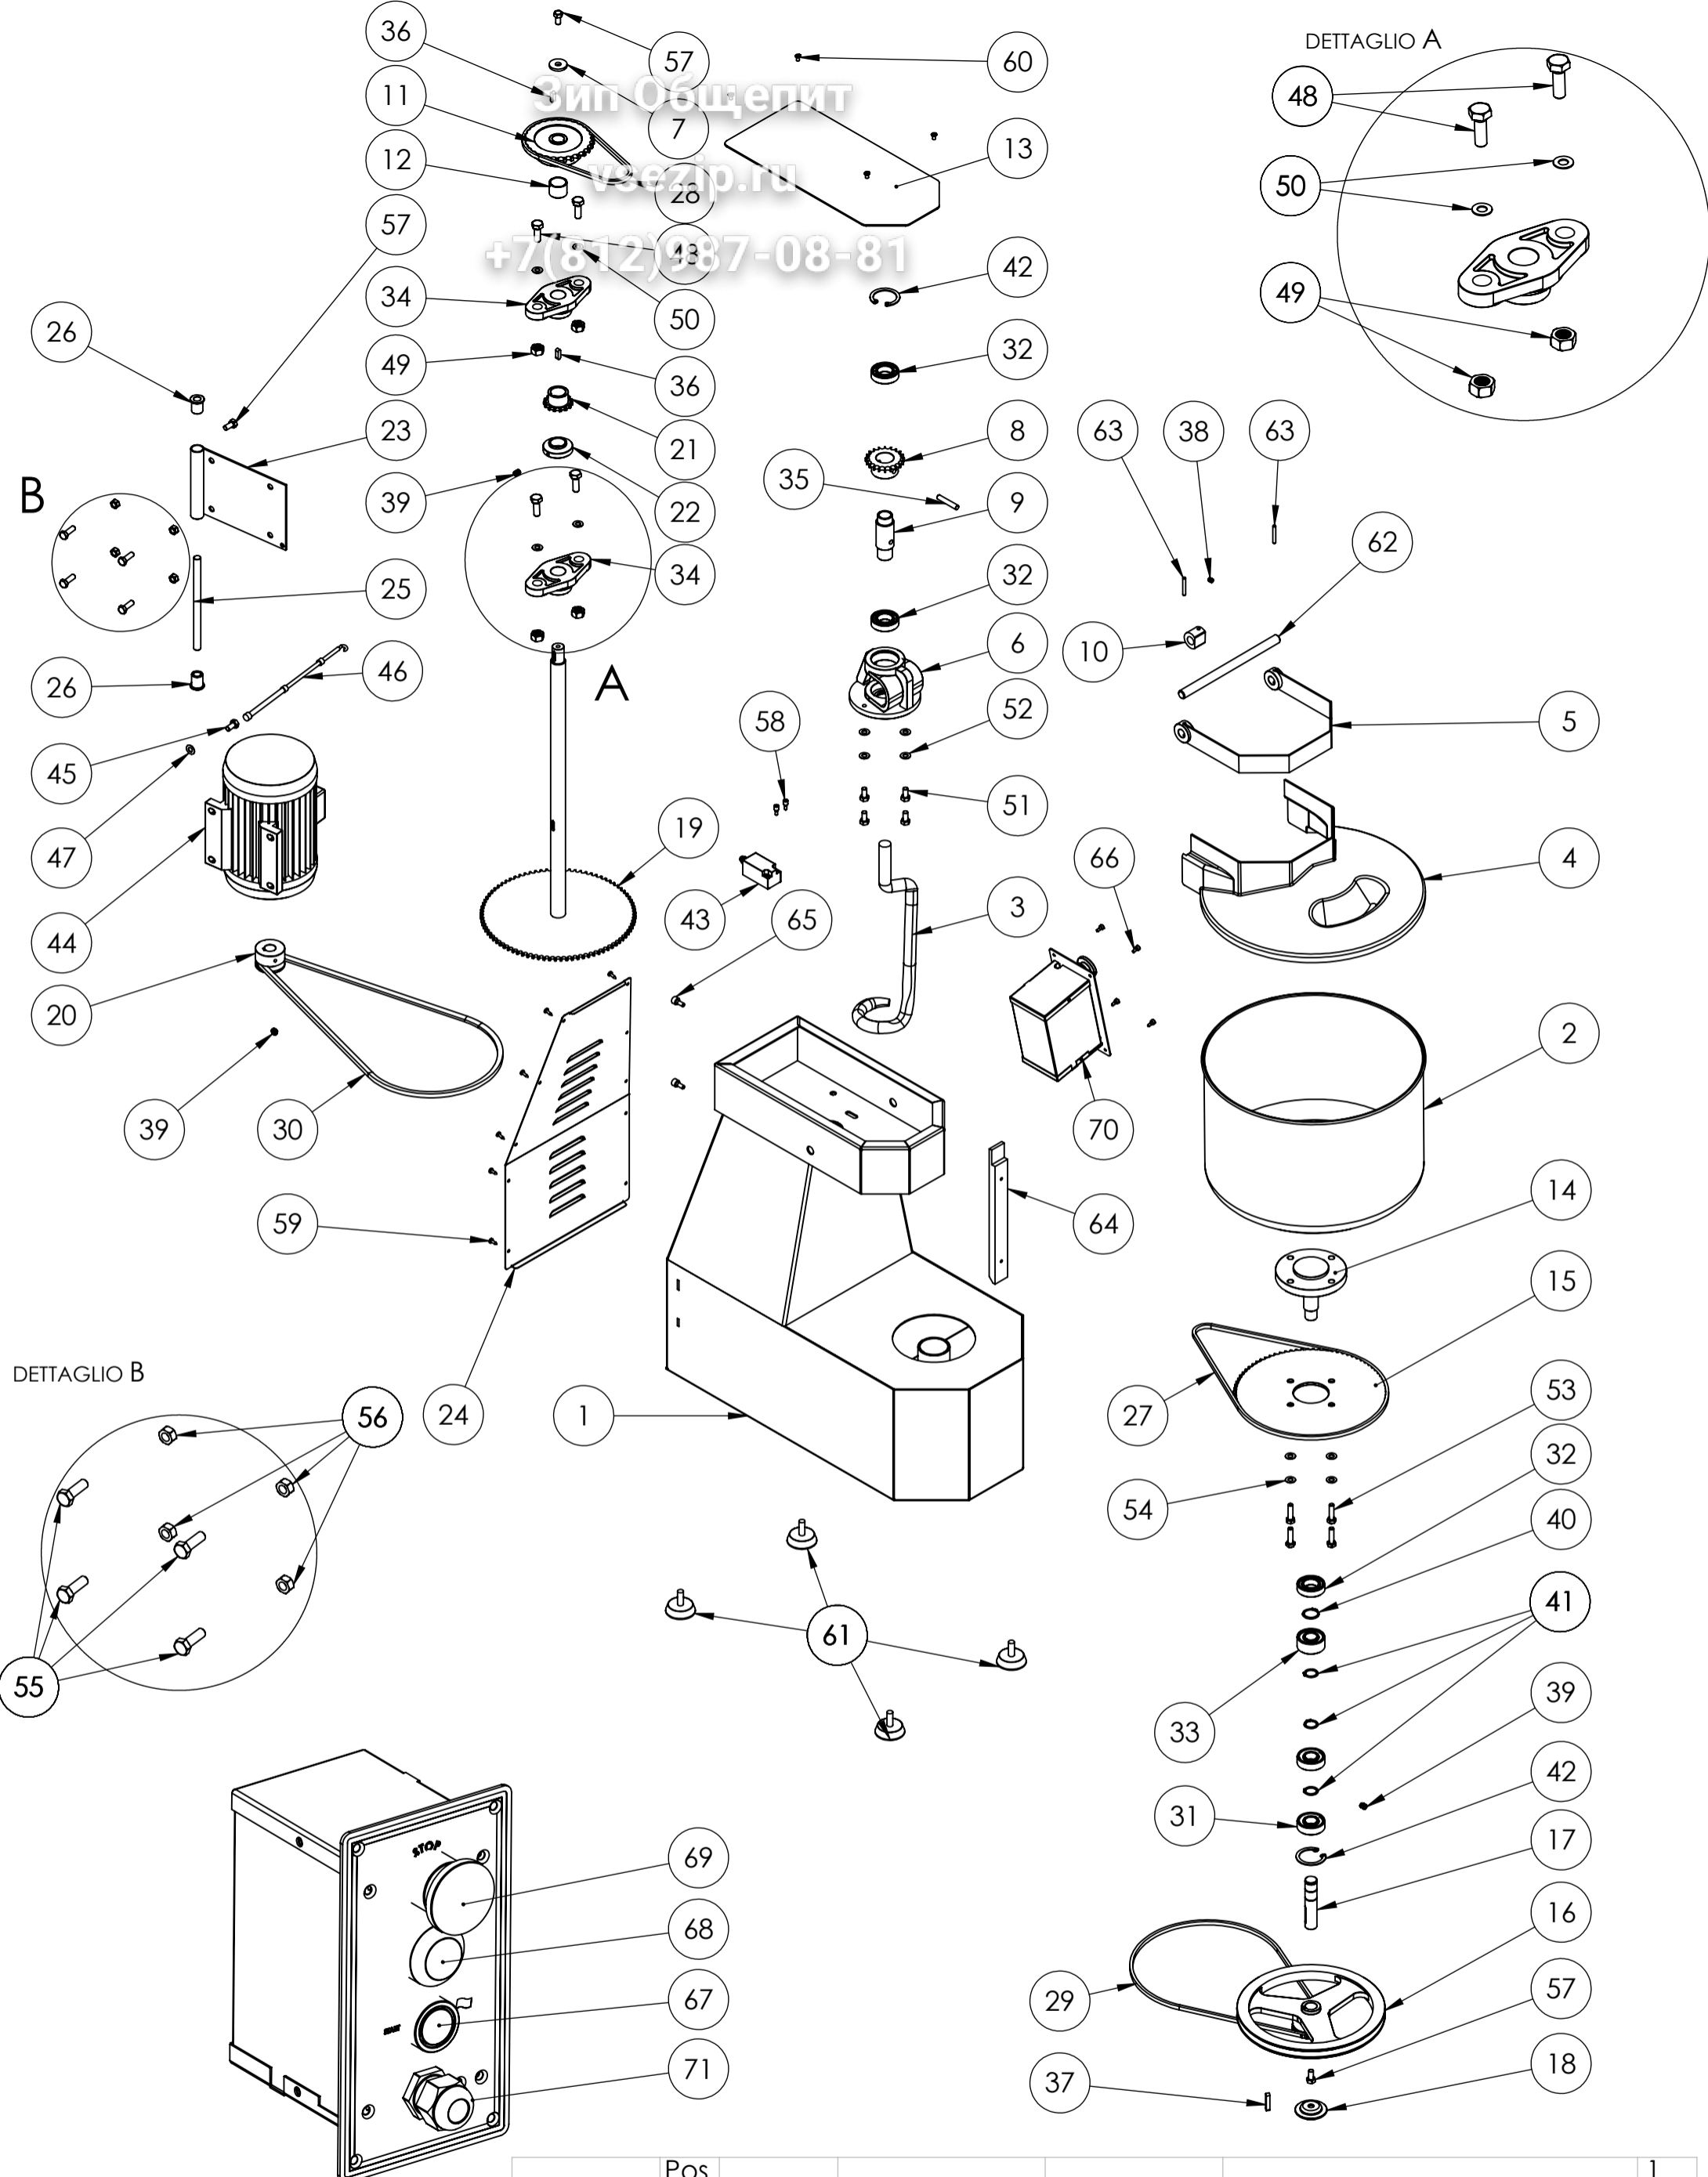

Зип Общепит
vzezp.ru
+7(812)987-08-81

DETTAGLIO DEL PARTICOLARE 70

Pos	Pos	Denominazione	Materiale	DIMENSIONI	1
	Pos			DENOMINAZIONE DISEGNO	
	Materiale			Esploso SP 20 E	
	Stato fornitura			Dis N	
	Tratt.Superf				
	Tratt.term				
	Sostituito				
	Sostituisce				
		DATA	14/10/15	A termini di legge e vietato riprodurre o comunicare a terzi il contenuto del seguente disegno	
		Disegnatore	Matteo		

Avancini

Avancini S.p.a
Via Del Lavoro 45
36034 Molina di Malo