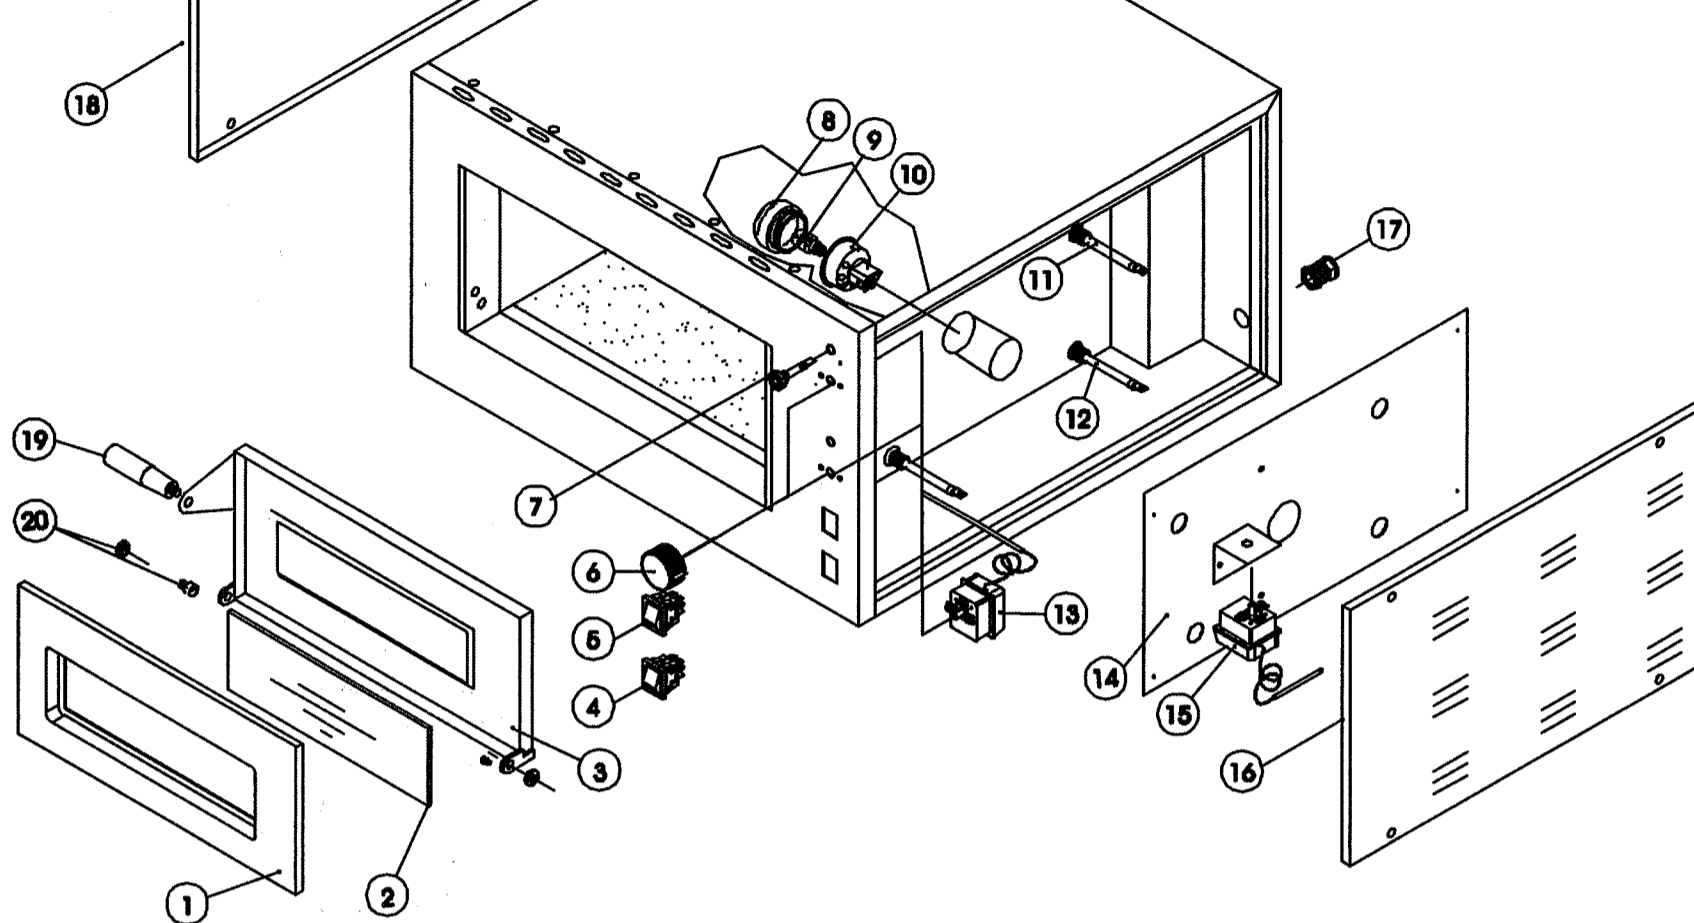

Зип Общепит

vsezip.ru

+7(812)987-08-81

POS.	COD.	DESCRIZIONE	DESCRIPTION	BESCHREIBUNG	DESCRIPTION	DESCRIPCIÓN
2	ADNM00000	Vetro porta	Door pane	Türglas	Vitre porte	Cristal puerta
4	ME0000331	Interruttore bipolare	Bipolar switch	Zweipoliger Schalter	Interrupteur bipolaire	Interruptor bipolar
5	ME0000331	Interruttore bipolare	Bipolar switch	Zweipoliger Schalter	Interrupteur bipolaire	Interruptor bipolar
6	MP0000005	Manopola termostato	Thermostat knob	Thermostatgriff	Manette thermostat	Perilla termostato
7	ME0000322	Lampada spia	Indicator light	Kontrollampe	Lampe témoin	Lámpara piloto
8	ADNM00005	Globetto illuminazione	Lighting sphere	Lampenschirm Beleuchtung	Globe éclairage	Globo iluminación
9	ME0000375	Lampada	Lamp	Glühbirne	Lampe	Lámpara
10	ME0000363	Portalampada	Lamp holder	Glühbirnenhalterung	Douille	Portalámpara
11	ME0000026	Resistenza V230 W1500	Heating element 230V 1500W	Heizelement 230V 1500W	Résistance V230 W1500	Resistencia V230 W1500
12	ME0000025	Resistenza V230 W800	Heating element 230V 800W	Heizelement 230V 800W	Résistance V230 W800	Resistencia V230 W800
13	ME0000300	Termostato Monofase	Single-phase thermostat	Thermostat einphasig	Thermostat monophasé	Termostato monofásico
15	ME0000309	Termostato di sicurezza	Safe thermostat	Überhitzungsschutz	Thermostat de sécurité	Termostato de seguridad
17	ME0000391	Pressacavo	Cord socket	Kabelhalterung	Presacable	Serre-câble
19	MP0000022	Maniglia Porta	Door handle	Türgriff	Poignée porte	Tirador puerta
21	ADNM00015	Pietra 400X400X14	Stone plate 400X400X14	Stein 400X400X14	Pierre 400X400X14	Piedra 400X400X14