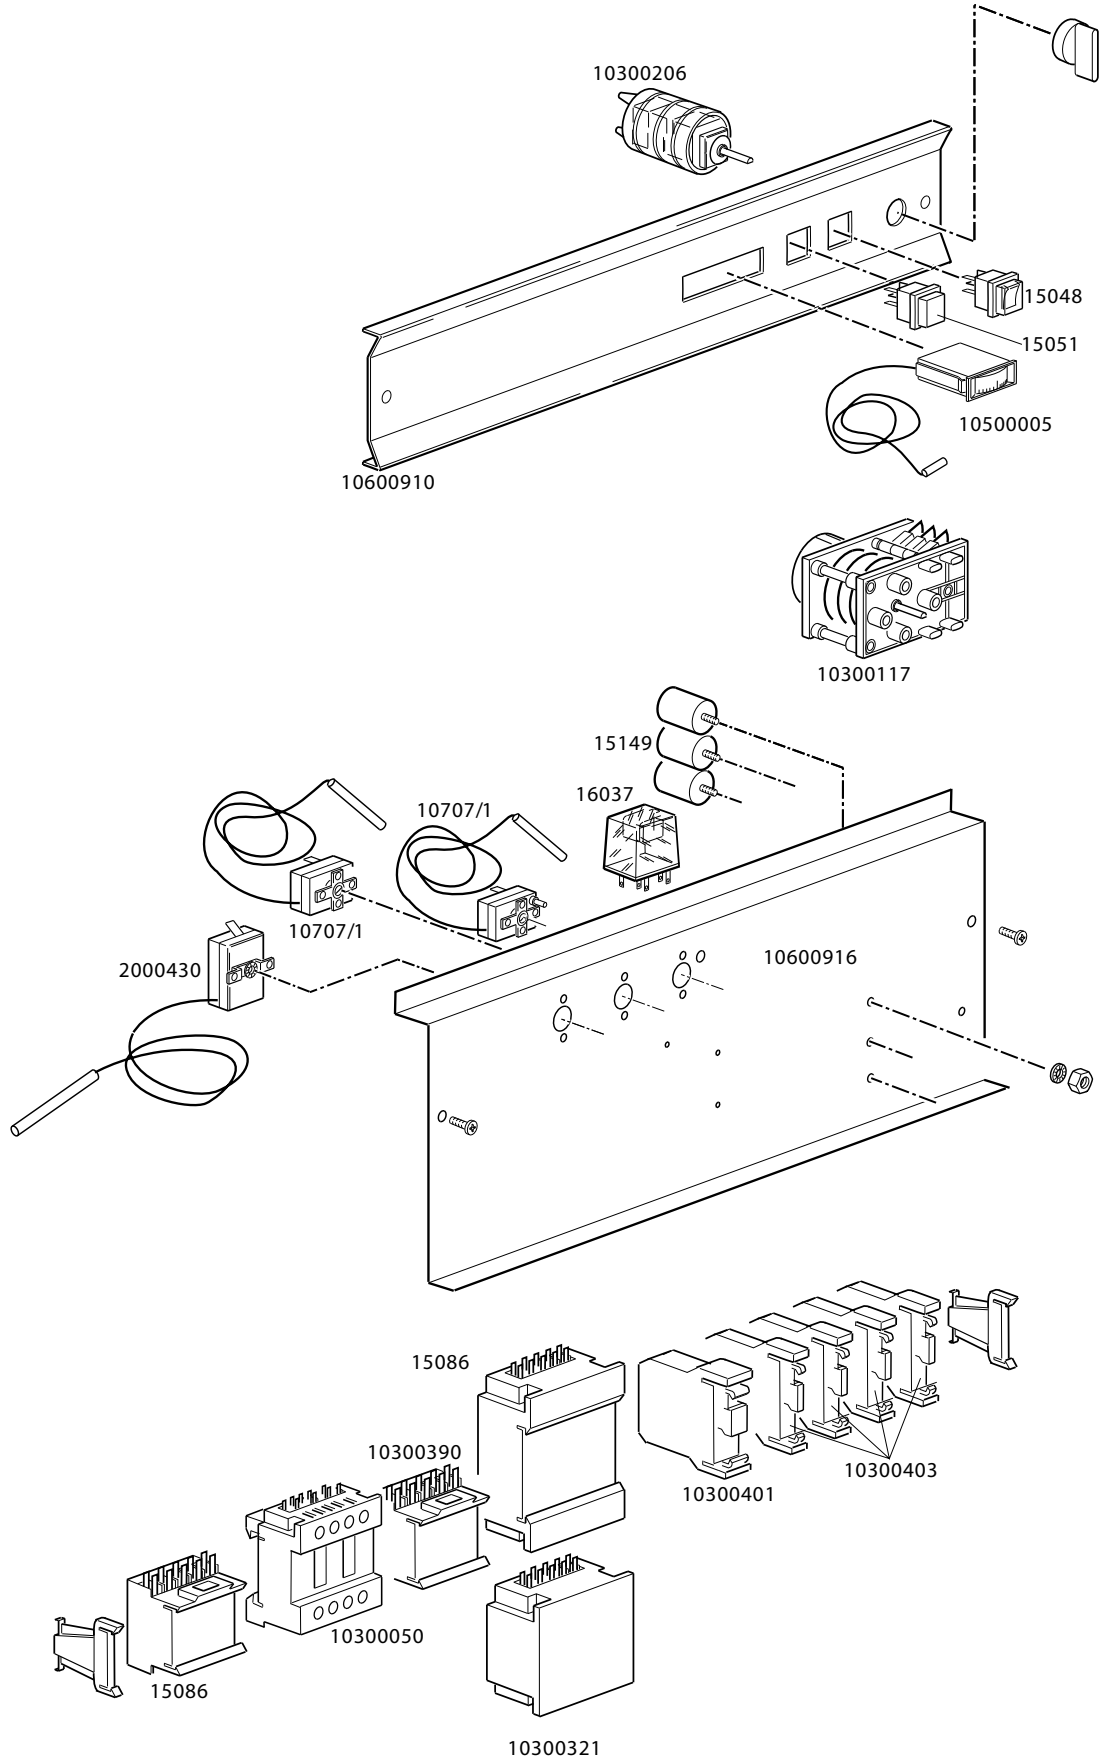

SILVER	TABLE SI1525	REV 00
SILVER 1500		
From serial number 99016494		

Зип Общепит

vsezip.ru

+7(812)987-08-81