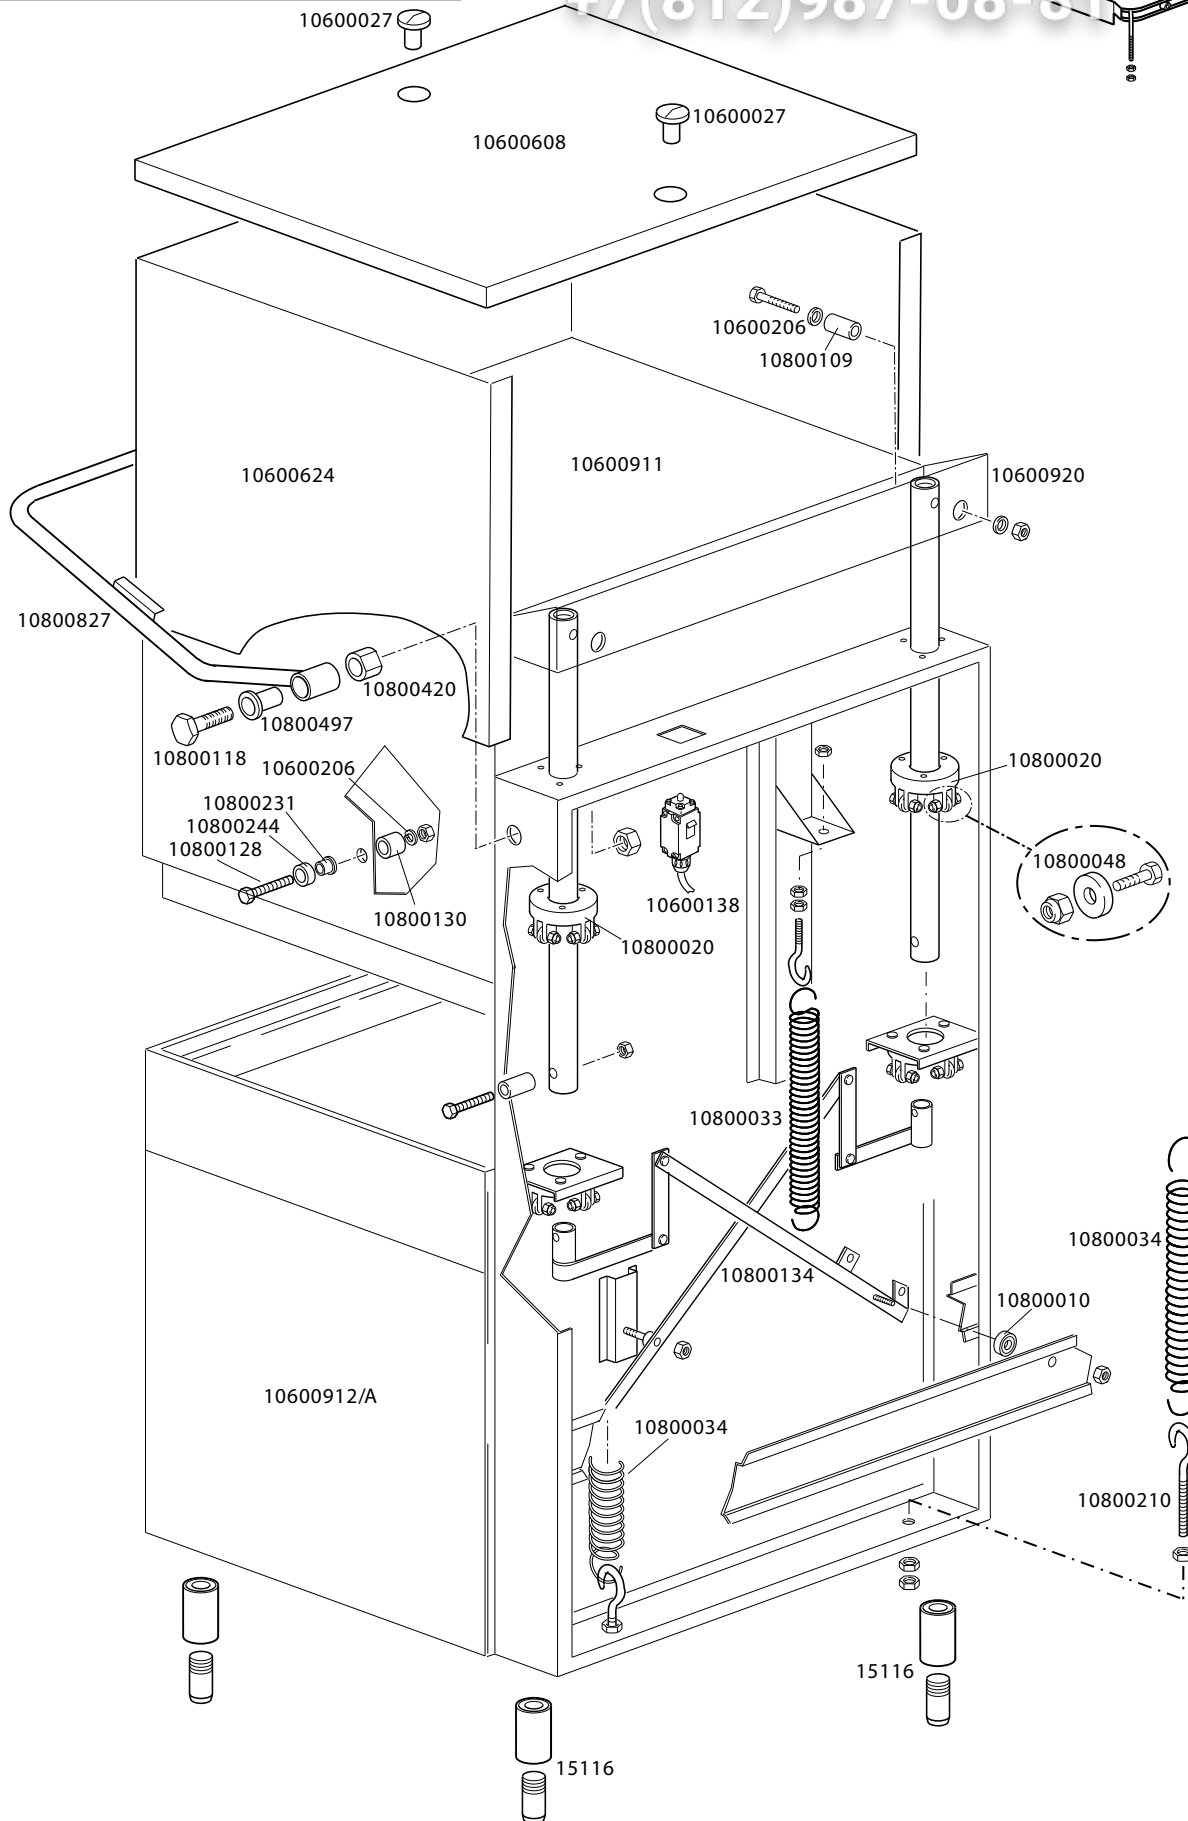

SILVER	TABLE	REV
	SI1520	00

SILVER 1500 Insula.  
 From serial number 99016494

Зип Общепит

vsezip.ru

+7(812)987-08-81

<b>SILVER</b>	TABLE SI1525	REV 00
SILVER 1500		
From serial number 99016494		

Зип Общепит

vsezip.ru

+7(812)987-08-81

<b>SILVER</b>	<b>TABLE</b>	<b>REV</b>
	SI1530	00

**SILVER 1500**

From serial number 99016494

Зип Общепит

vsezip.ru

+7(812)987-08-81

SILVER	TABLE	REV
	SI1540	00
SILVER 1500		
From serial number 99016494		

Зип Общепит

vsezip.ru

+7(812)987-08-81