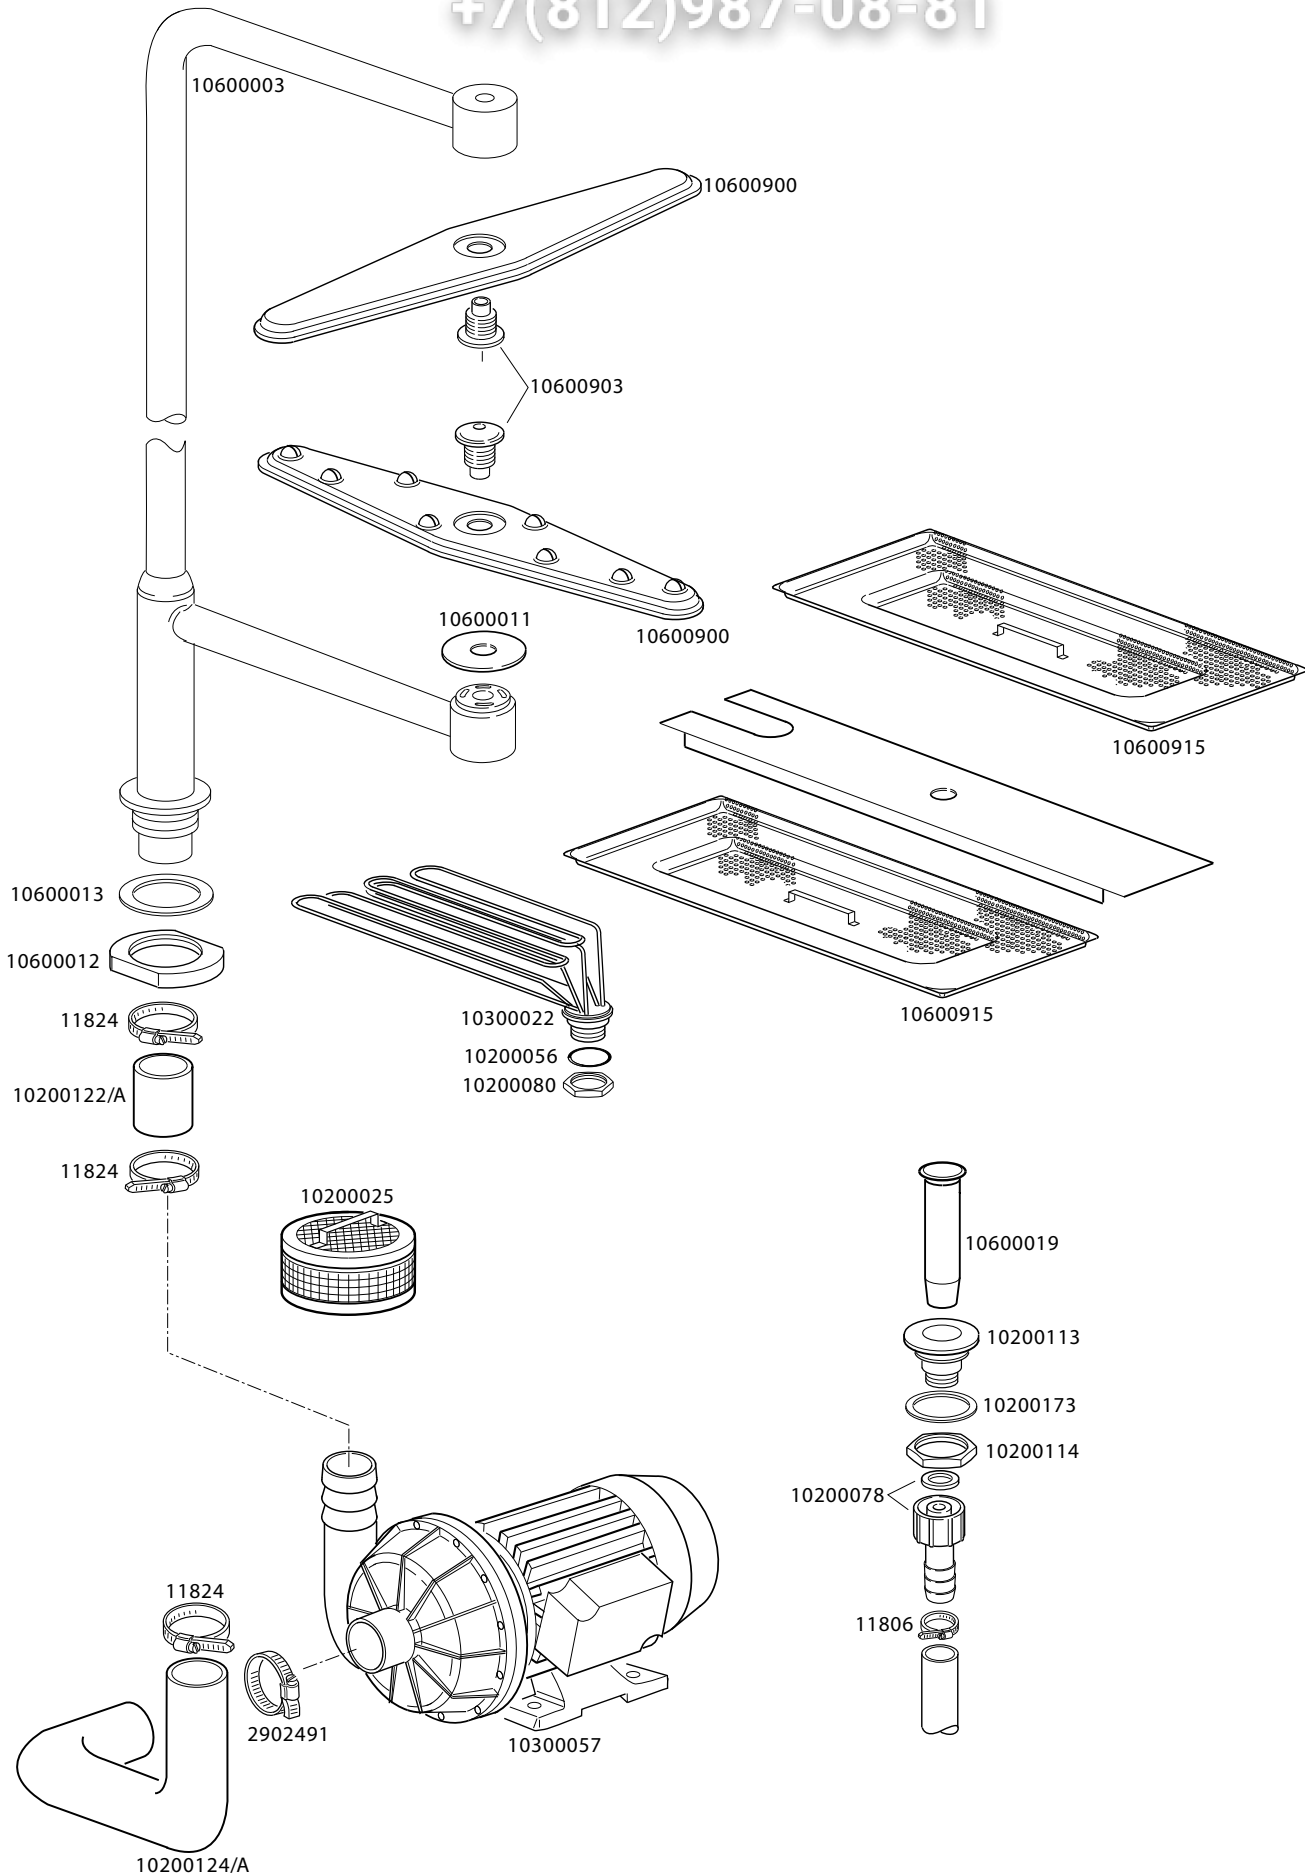

SILVER	TABLE	REV
	SI1540	00
SILVER 1500		
From serial number 99016494		

Зип Общепит

vsezip.ru

+7(812)987-08-81