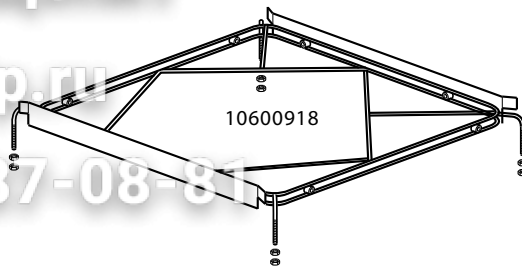

SILVER	TABLE	REV
	SI1520	00

SILVER 1500 Insula.  
 From serial number 99016494

Зип Общепит

vsezip.ru

+7(812)987-08-81

<b>SILVER</b>	TABLE SI1525	REV 00
SILVER 1500		
From serial number 99016494		

Зип Общепит