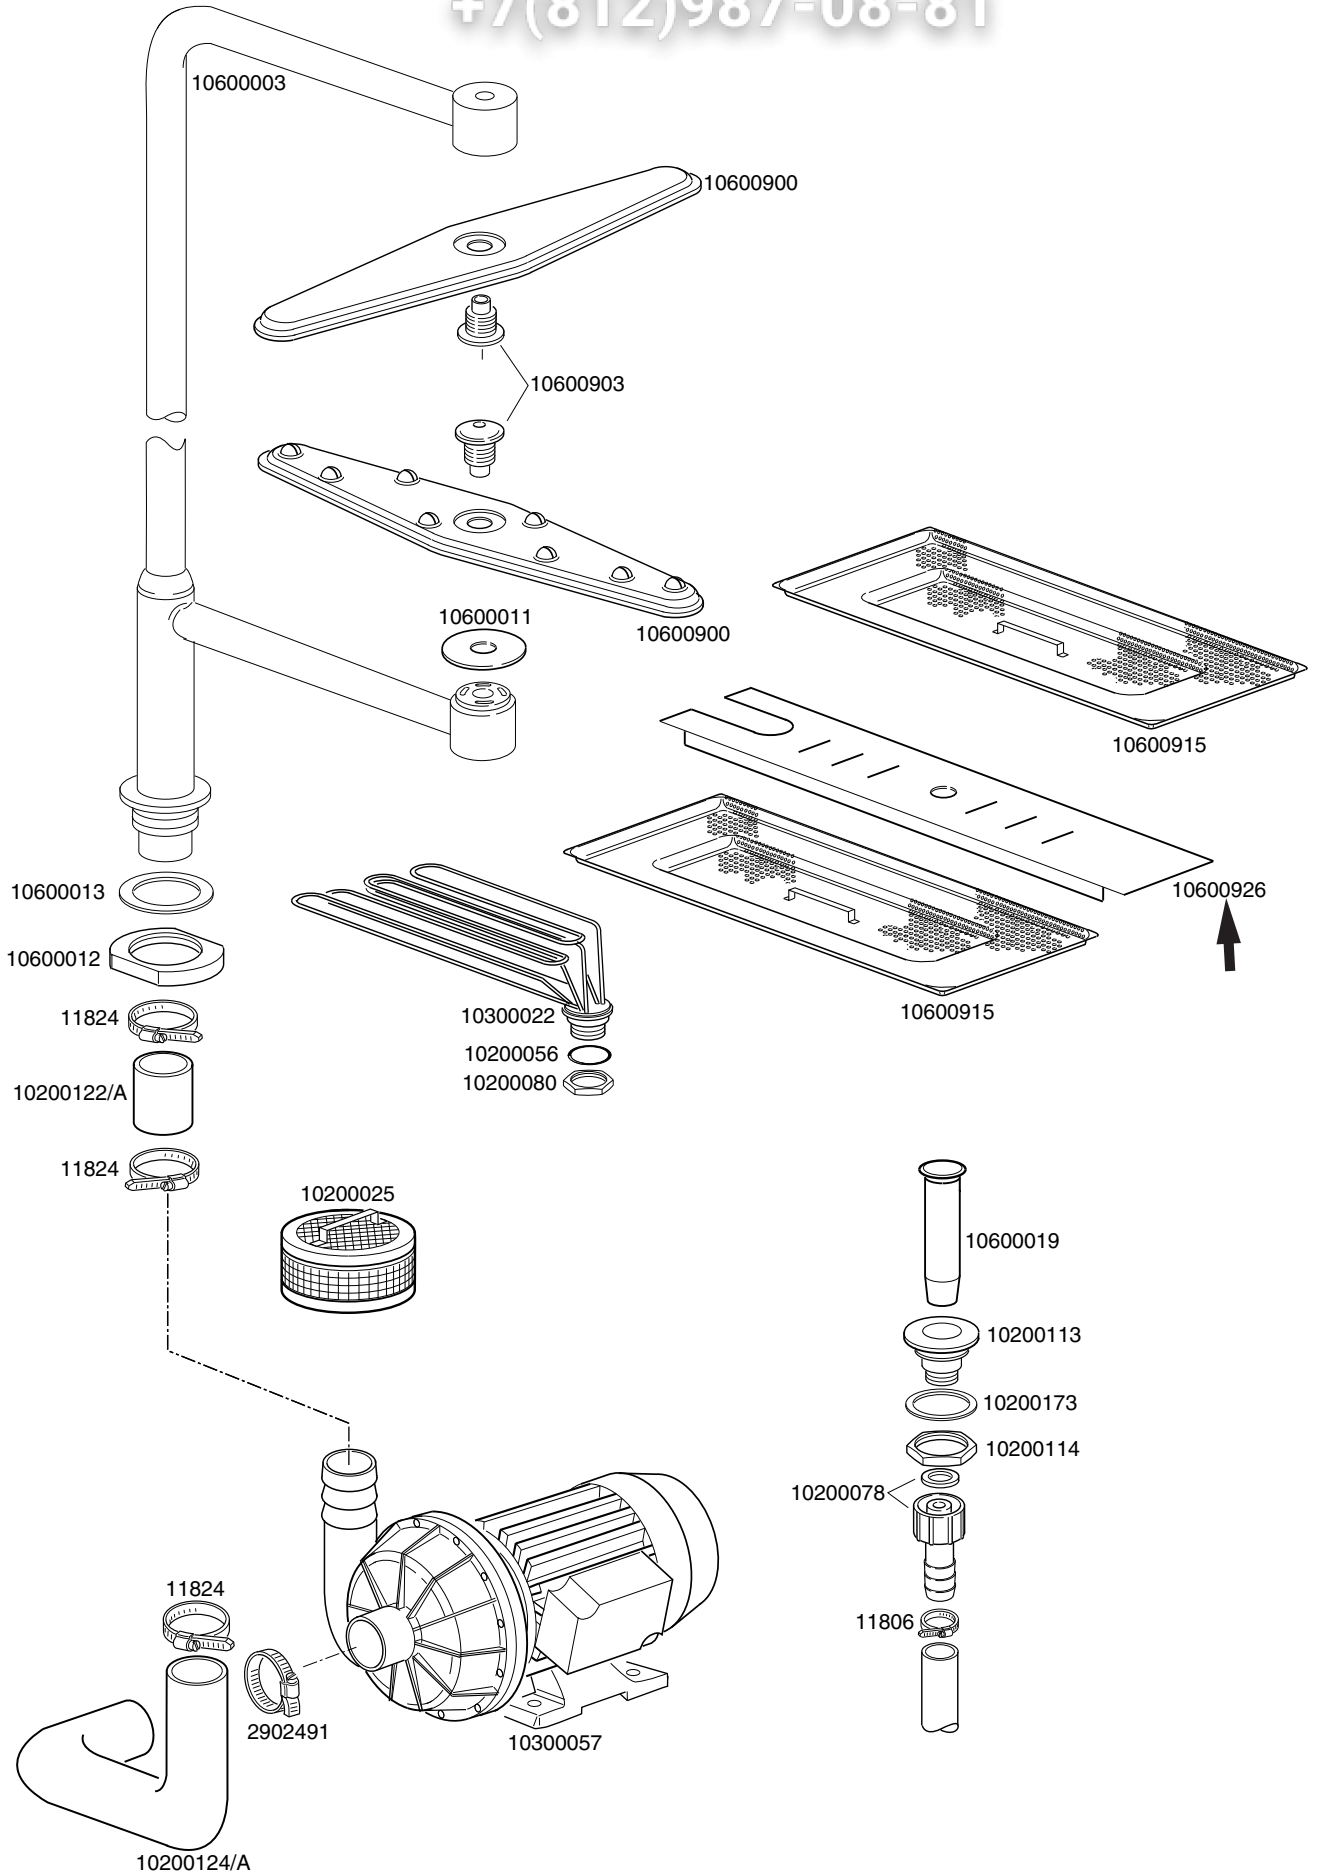

TAVOLA
IT1530

REV
01

GASTRO 1200 S

Dalla matricola NR.00000571

Зип Общепит

vsezip.ru

+7(812)987-08-81