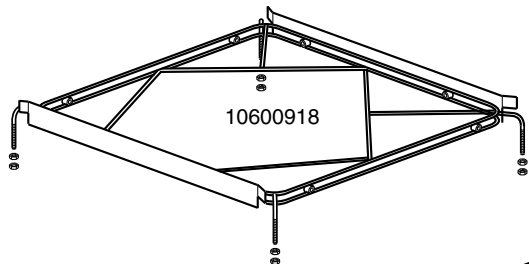

	<b>TAVOLA</b>	<b>REV</b>
	<b>IT1510</b>	<b>01</b>

**GASTRO 1200 S**

**Dalla matricola NR.00000571**

Зип Общепит

vsezip.ru

+7(812)987-08-81

**TAVOLA**  
**IT1525**

**REV**  
**01**