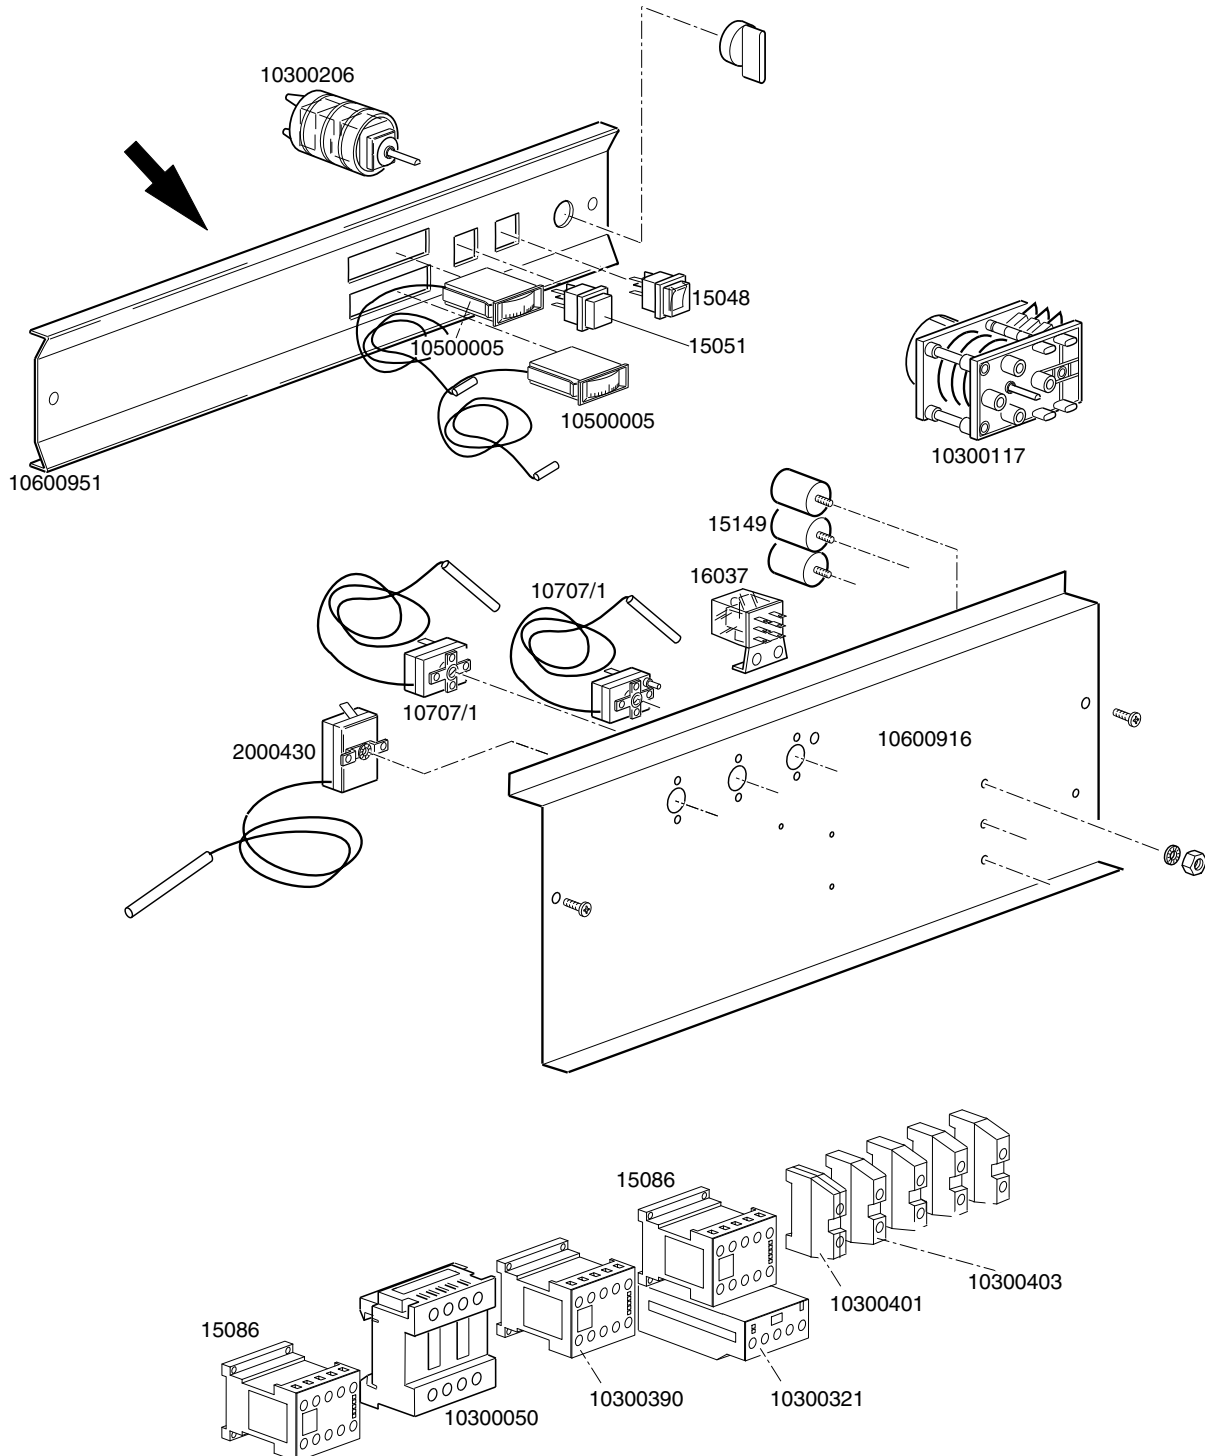

TAVOLA
IT1525

REV
01

GASTRO 1200 S

Dalla matricola 99025242

Зип Общепит

vsezip.ru

+7(812)987-08-81