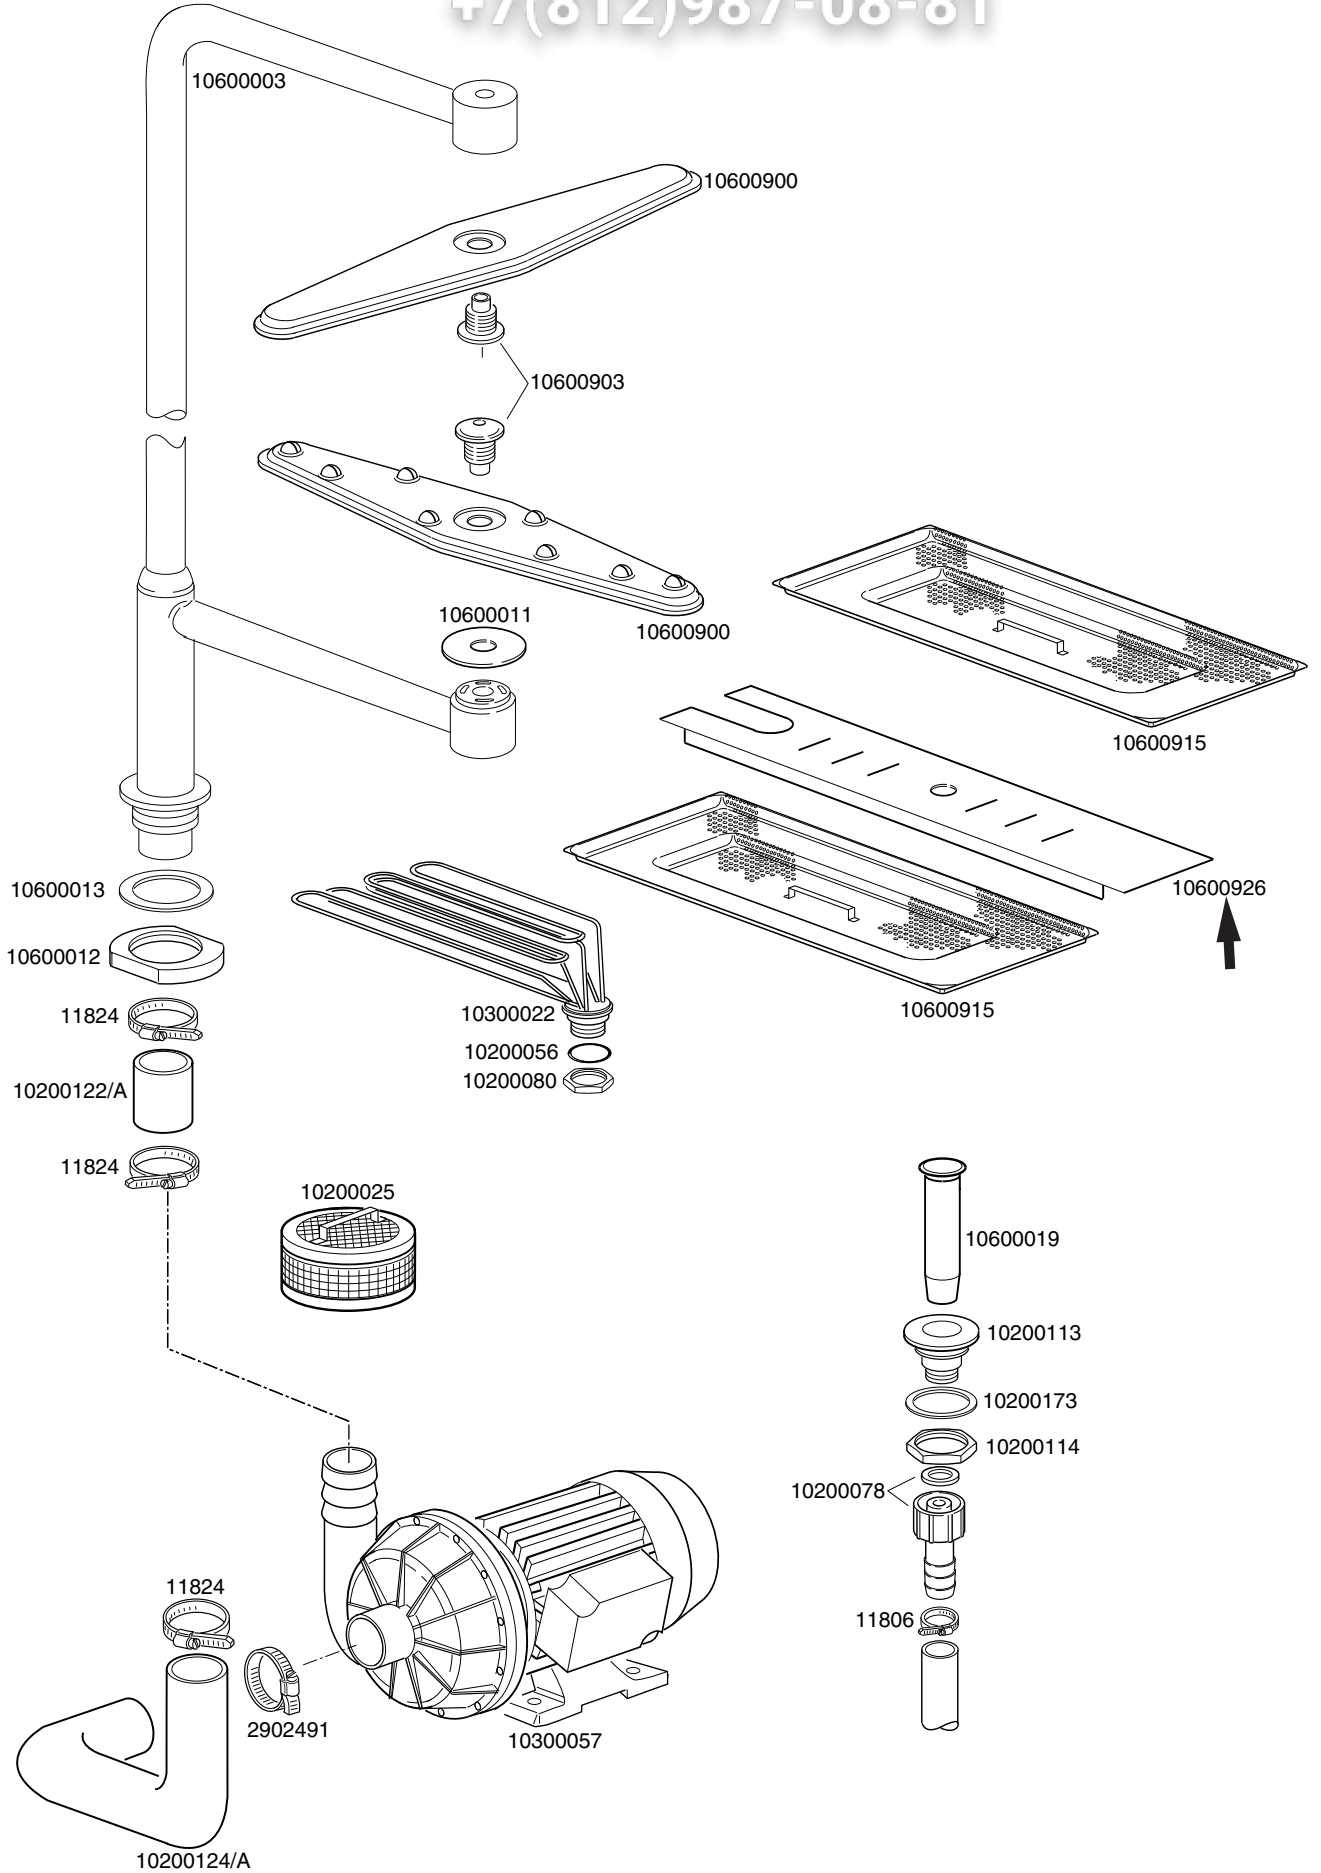

01

GASTRO 1200 S

Dalla matricola NR.00000571

Зип Общепит

vsezip.ru

+7(812)987-08-81

TAVOLA
IT1540

REV
02