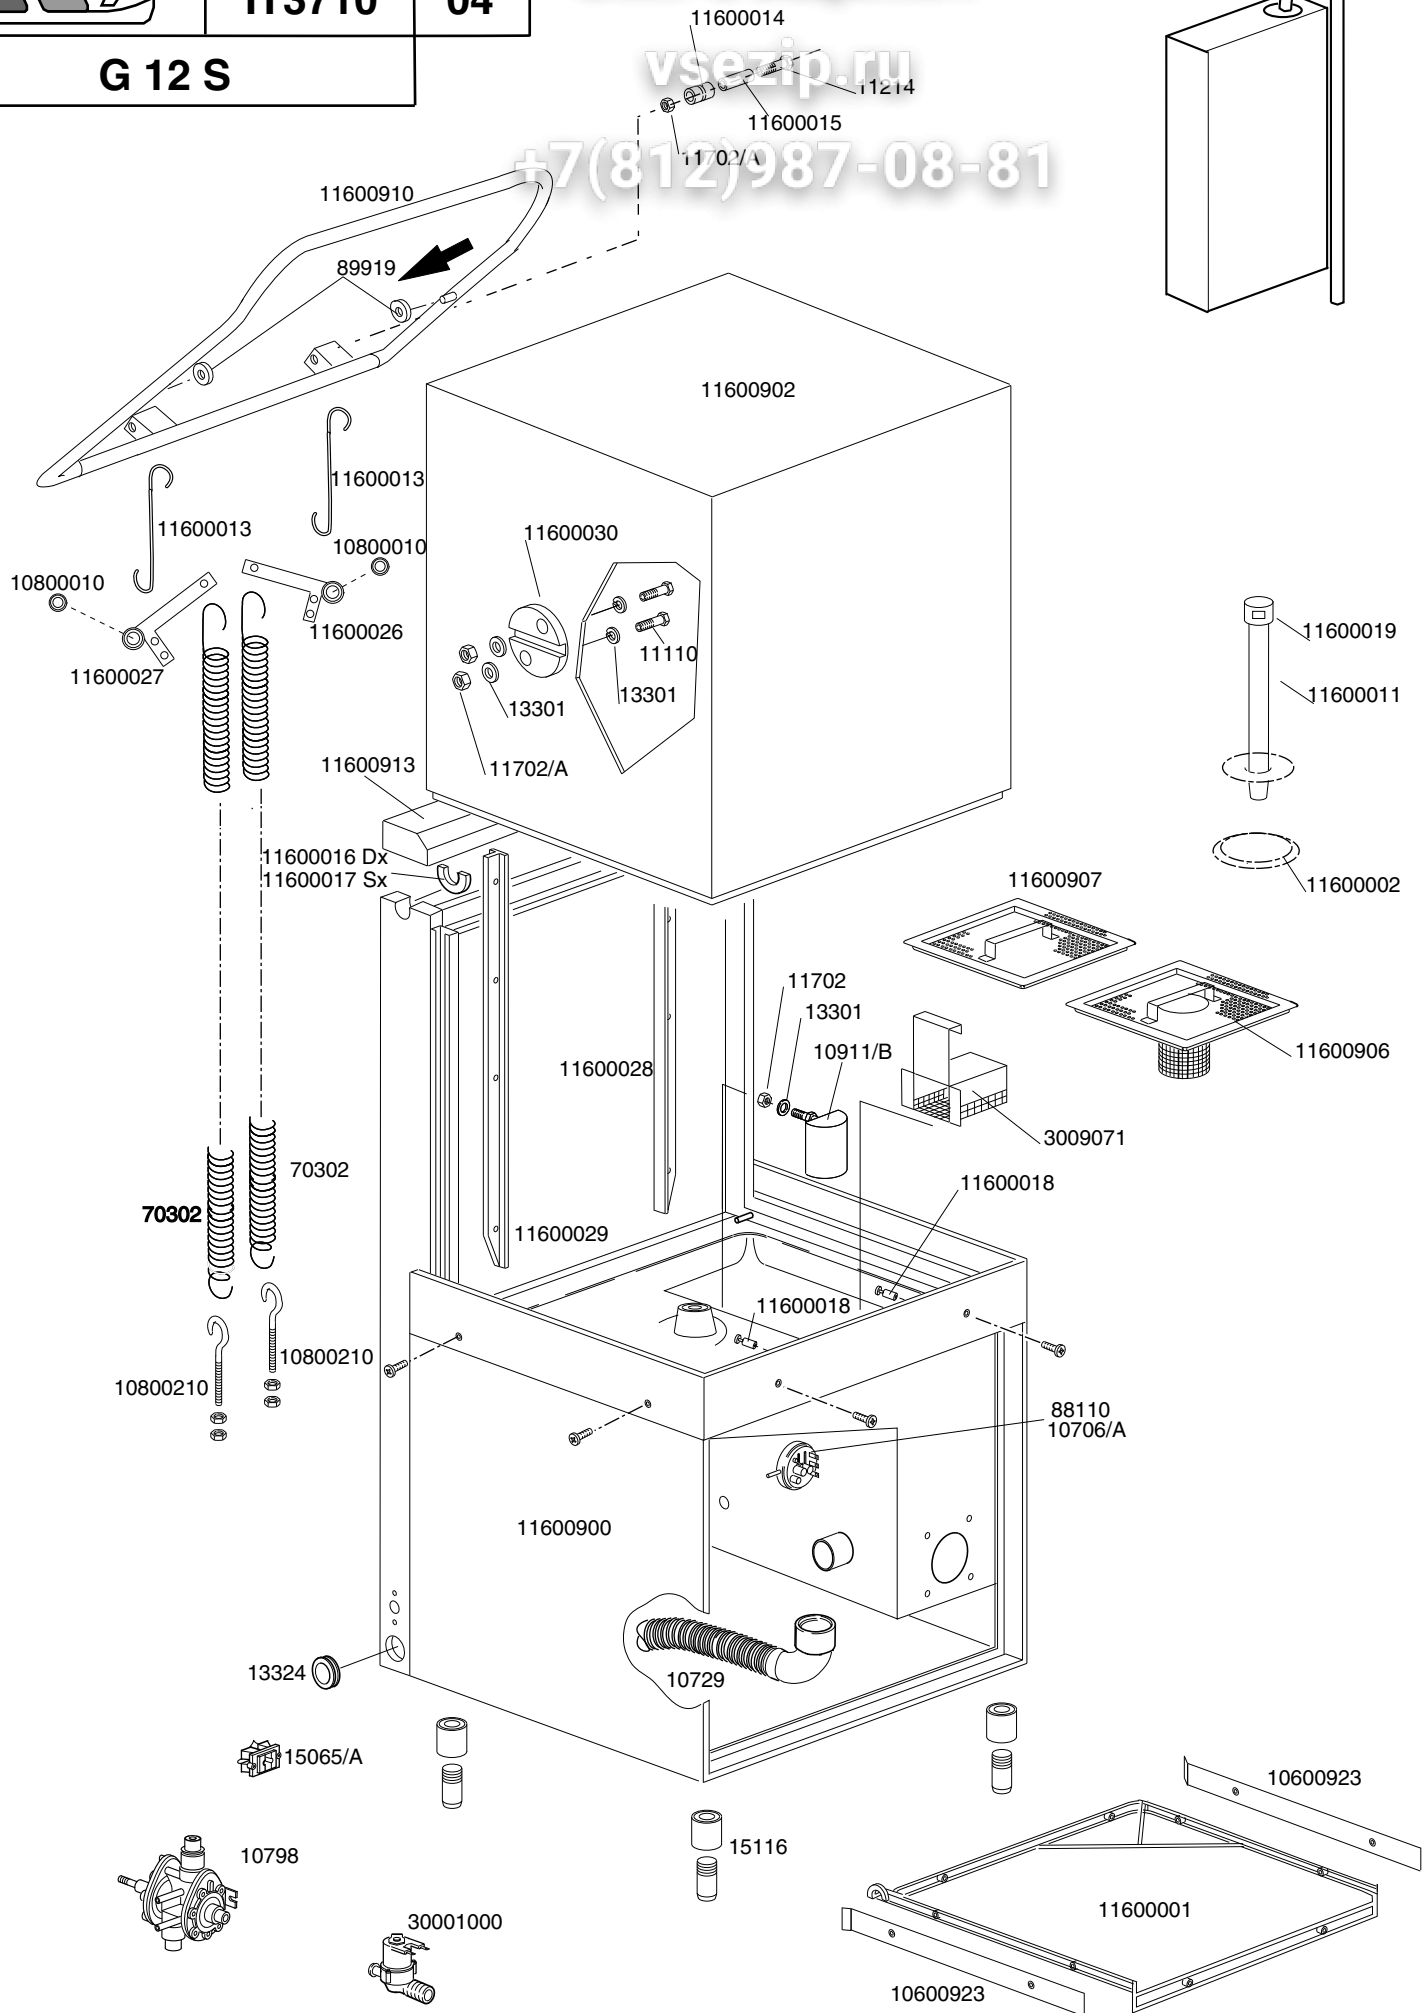

	<b>TAVOLA</b>	<b>REV</b>
	<b>IT3710</b>	<b>04</b>
<b>G 12 S</b>		

Зип Общепит

vsezip.ru

+7(812)987-08-81

TAVOLA  
IT3720

REV  
00

G 12 LIFT

Dalla matricola Nr.00017203

Зип Общепит

vsezip.ru

+7(812)987-08-81

**TAVOLA**  
**IT3730**

**REV**  
**03**

**G 12 S**

Dalla matricola NR.00012859

Зип Общепит