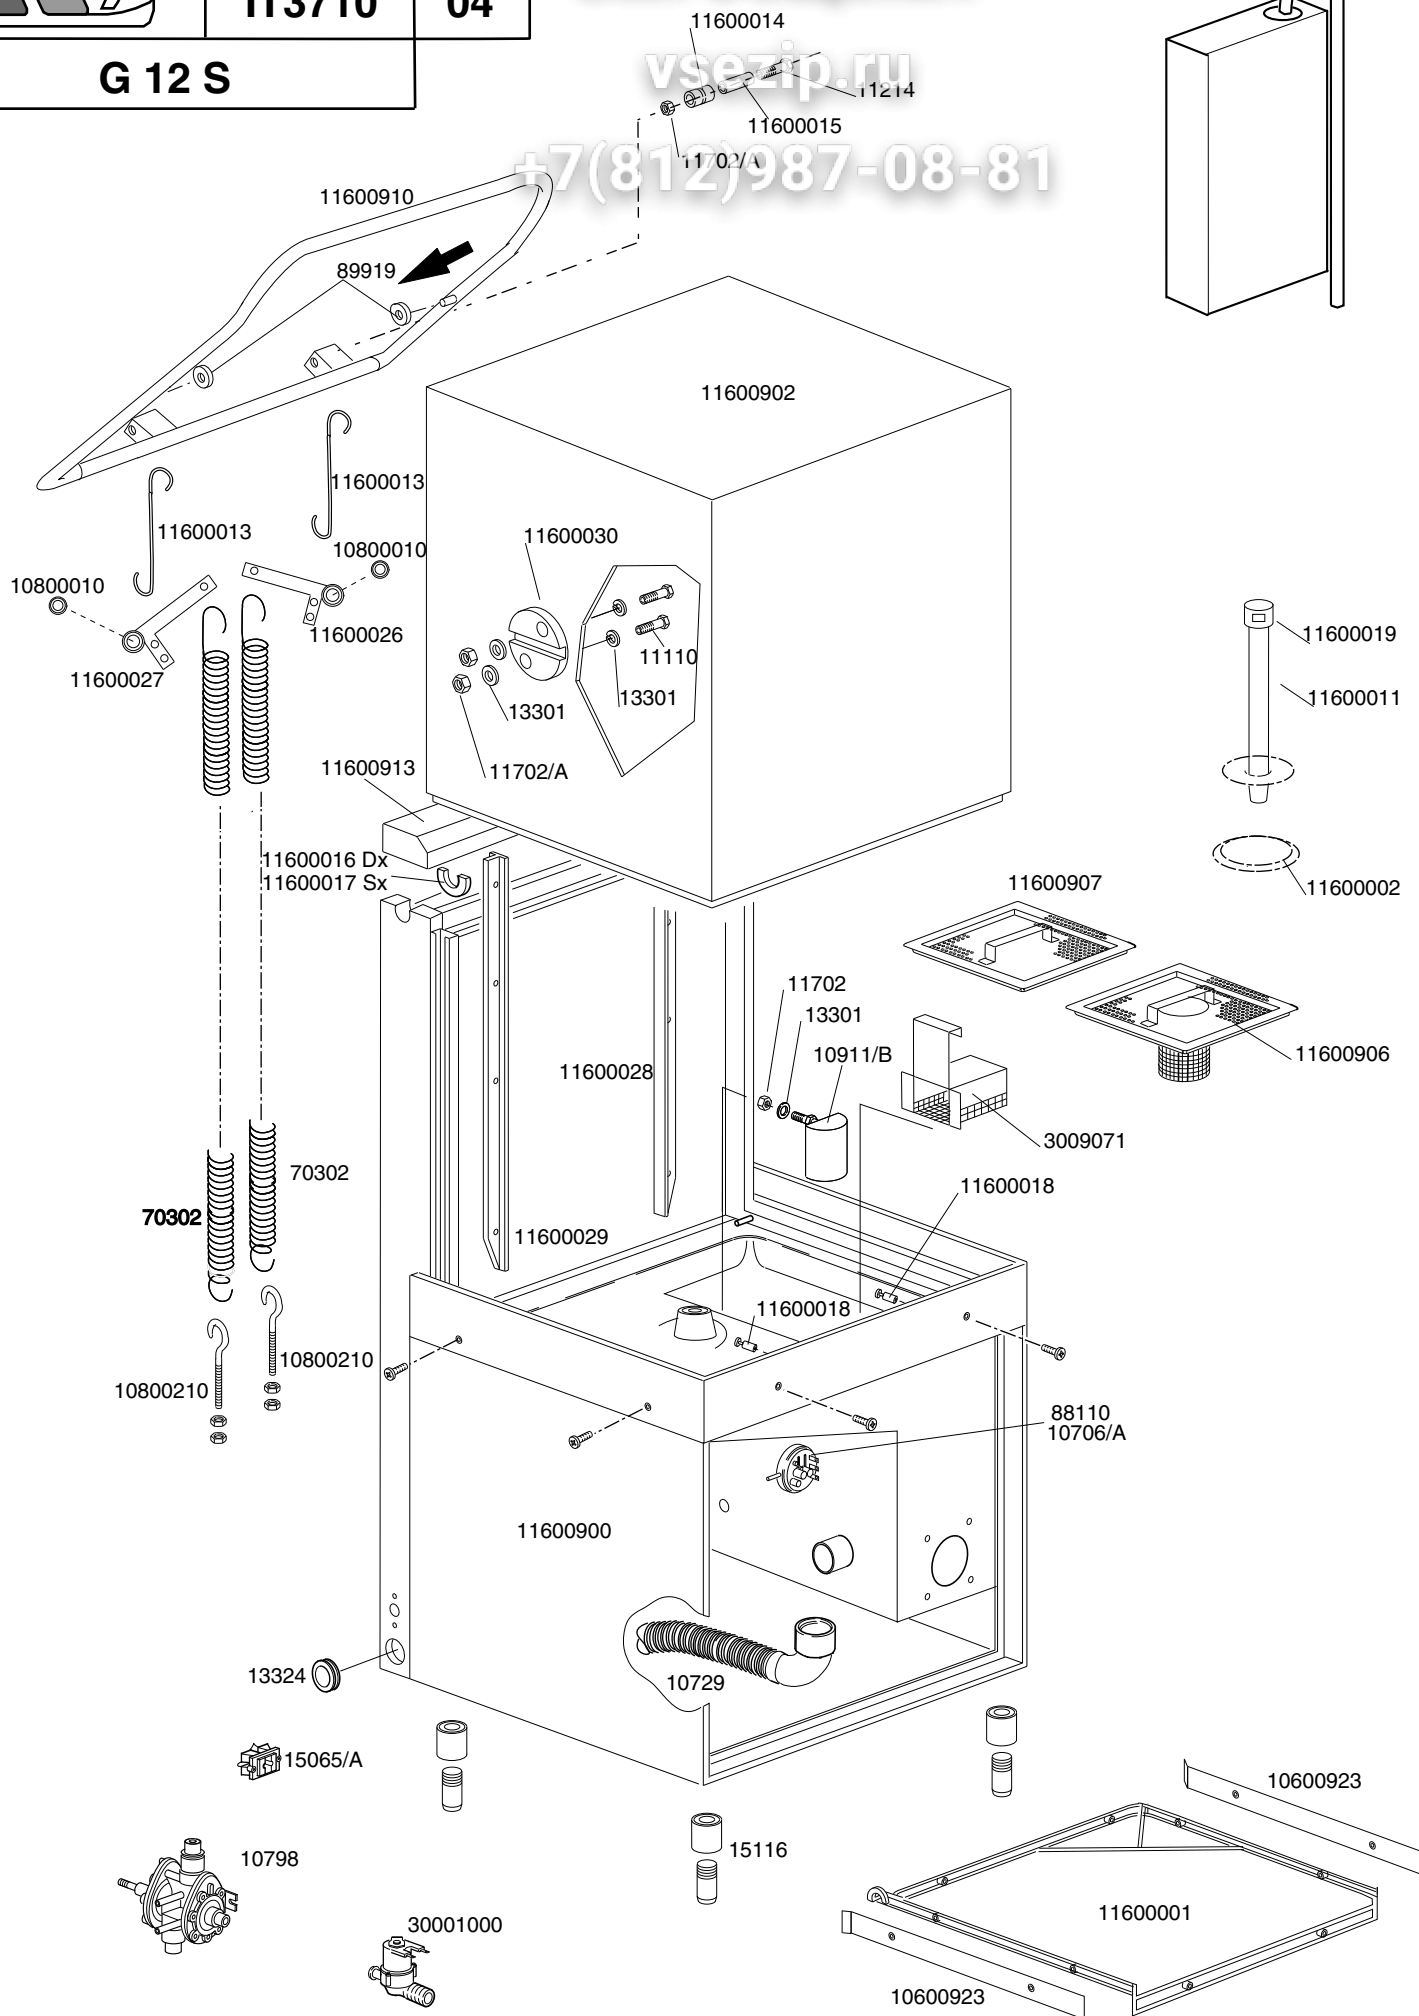

	TAVOLA	REV
	IT3710	04
G 12 S		

Зип Общепит

vsezip.ru

+7(812)987-08-81

TAVOLA
IT3720

REV
00

G 12 LIFT

Dalla matricola Nr.00017203

12012

2x11600044

3002069

11617

11600045

4x11166

8x11177

11600043

4x11718

50557

50559

13305

11701/A

TAVOLA
IT3730

REV
03

G 12 S