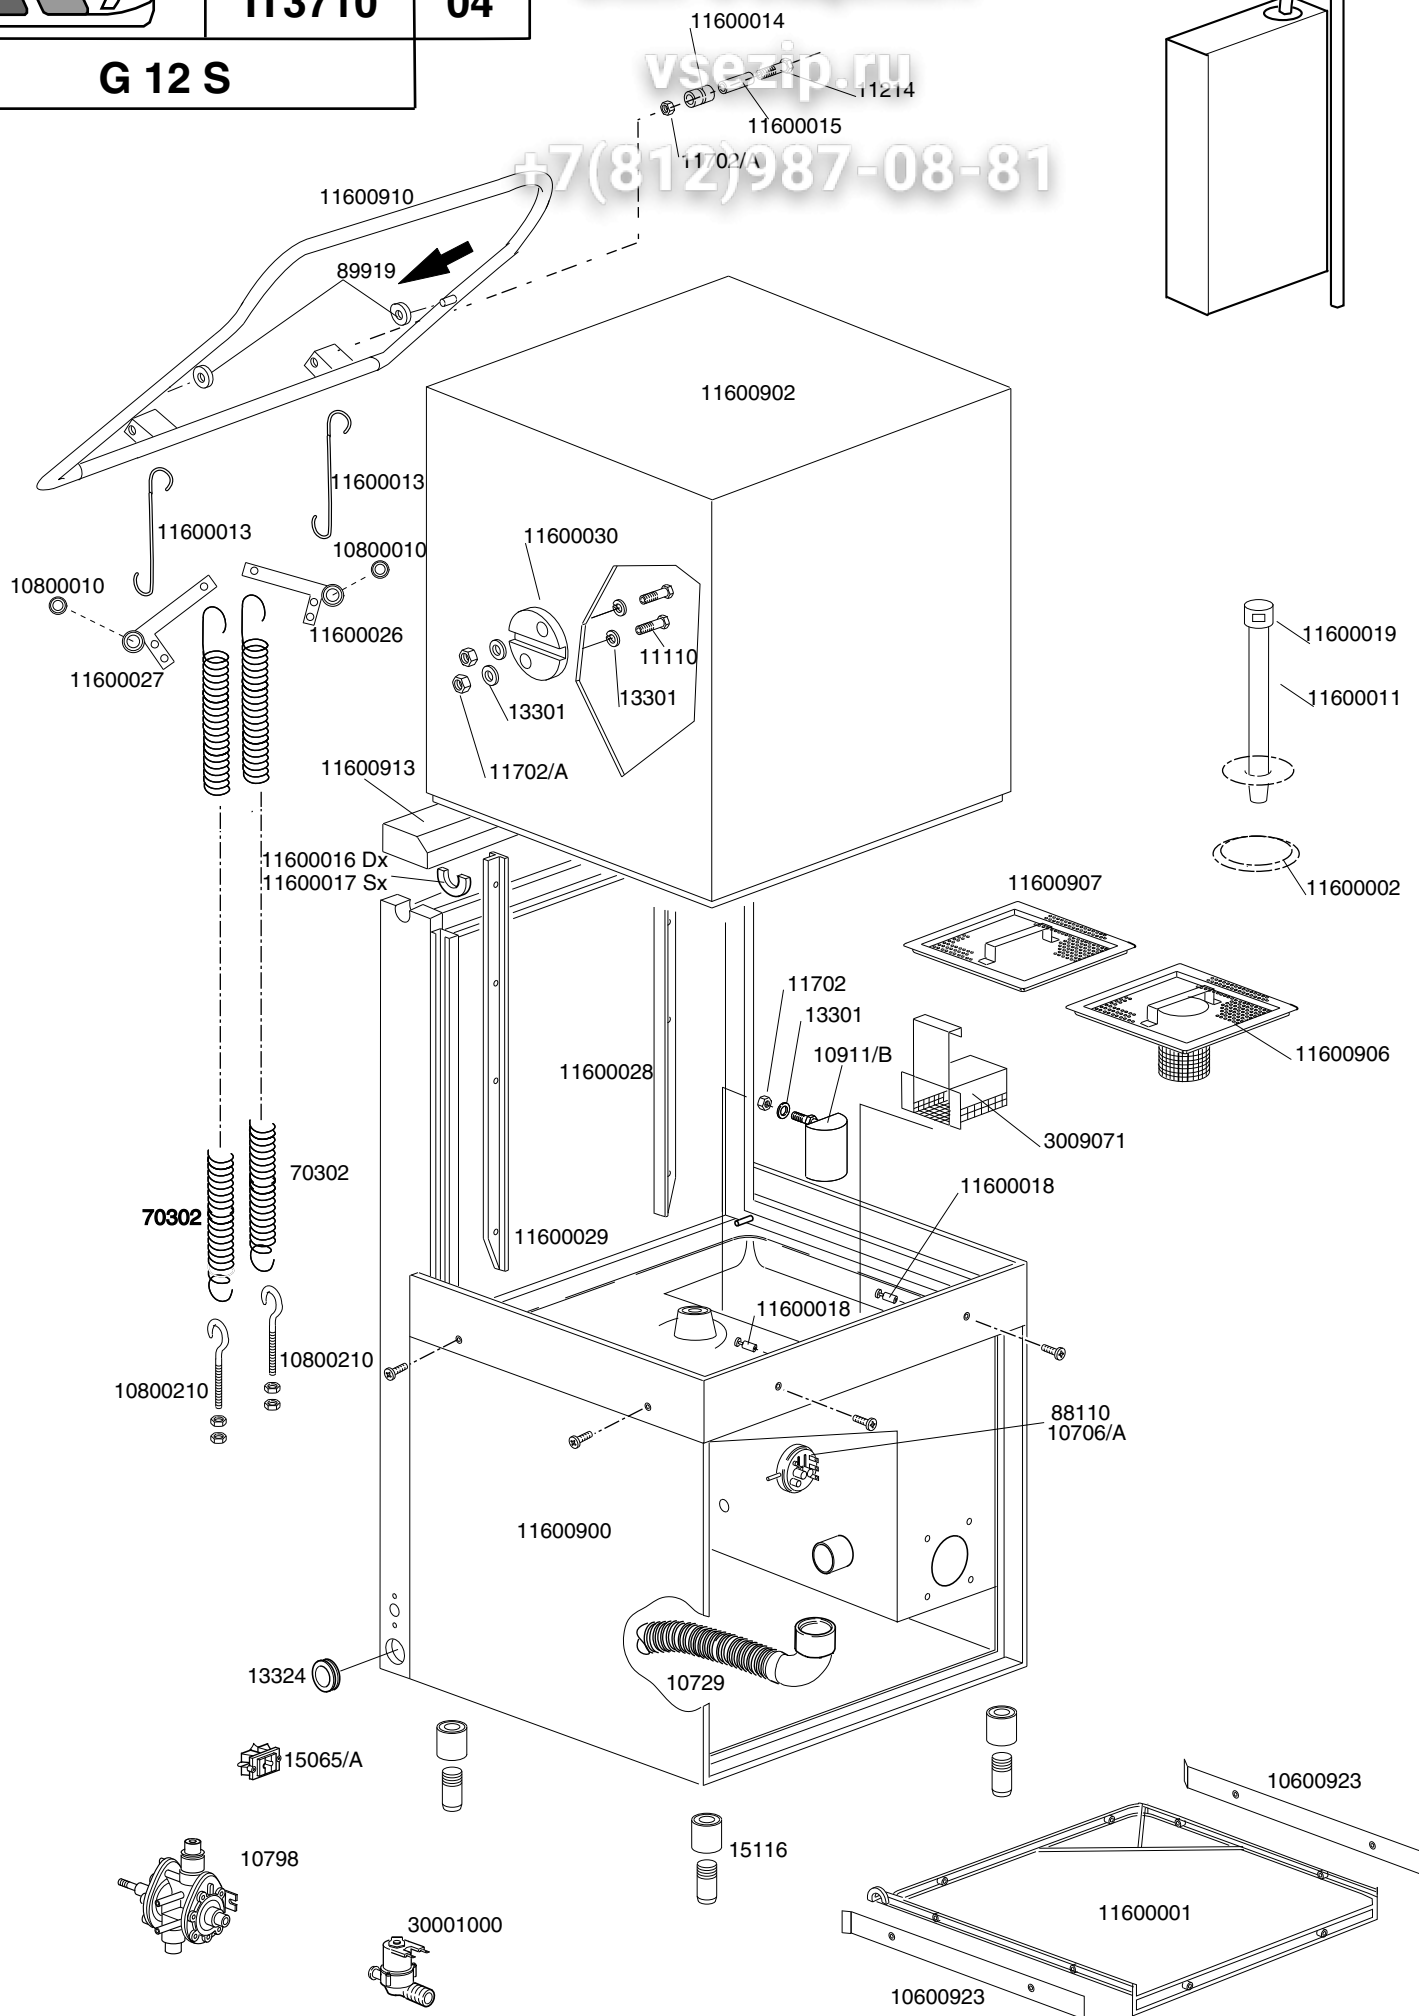

	<b>TAVOLA</b>	<b>REV</b>
	<b>IT3710</b>	<b>04</b>
<b>G 12 S</b>		

Зип Общепит

vsezip.ru

+7(812)987-08-81

TAVOLA  
IT3720

REV  
00

G 12 LIFT

Dalla matricola Nr.00017203

11600042

12012

2x11600044

50557

50559

3002069

11617

11600045

4x11166

8x11177

11600043

4x11718

**TAVOLA**  
**IT3730**

**REV**  
**03**

**G 12 S**

Dalla matricola NR.00012859