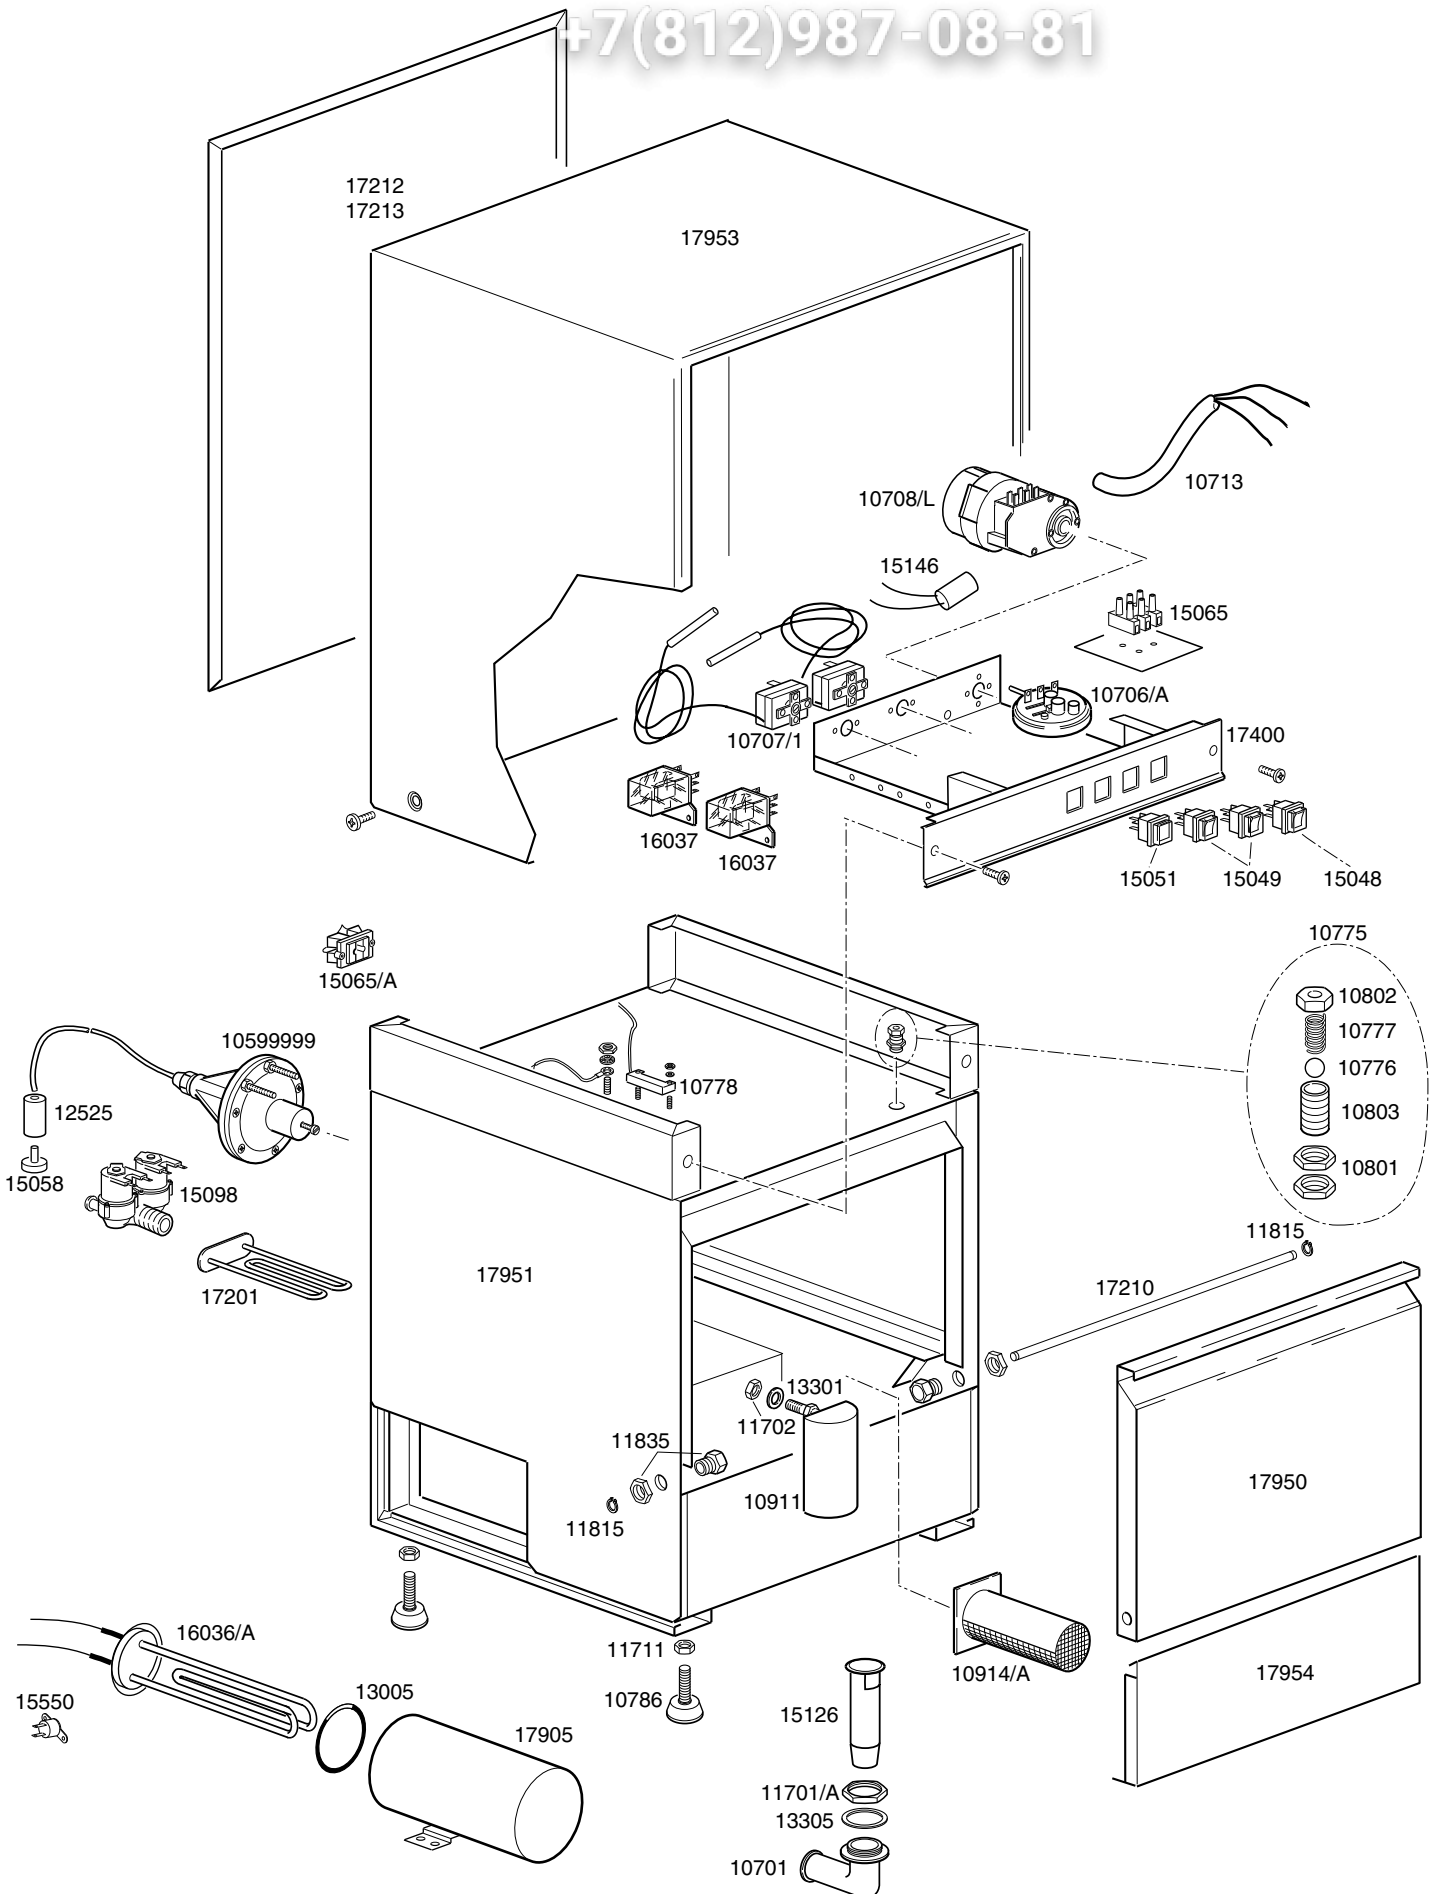

TAVOLA  
IT0310

REV  
00

TURBO CF-LS

Зип Общепит

vsezip.ru

+7(812)987-08-81

TAVOLA  
IT0330

REV  
01