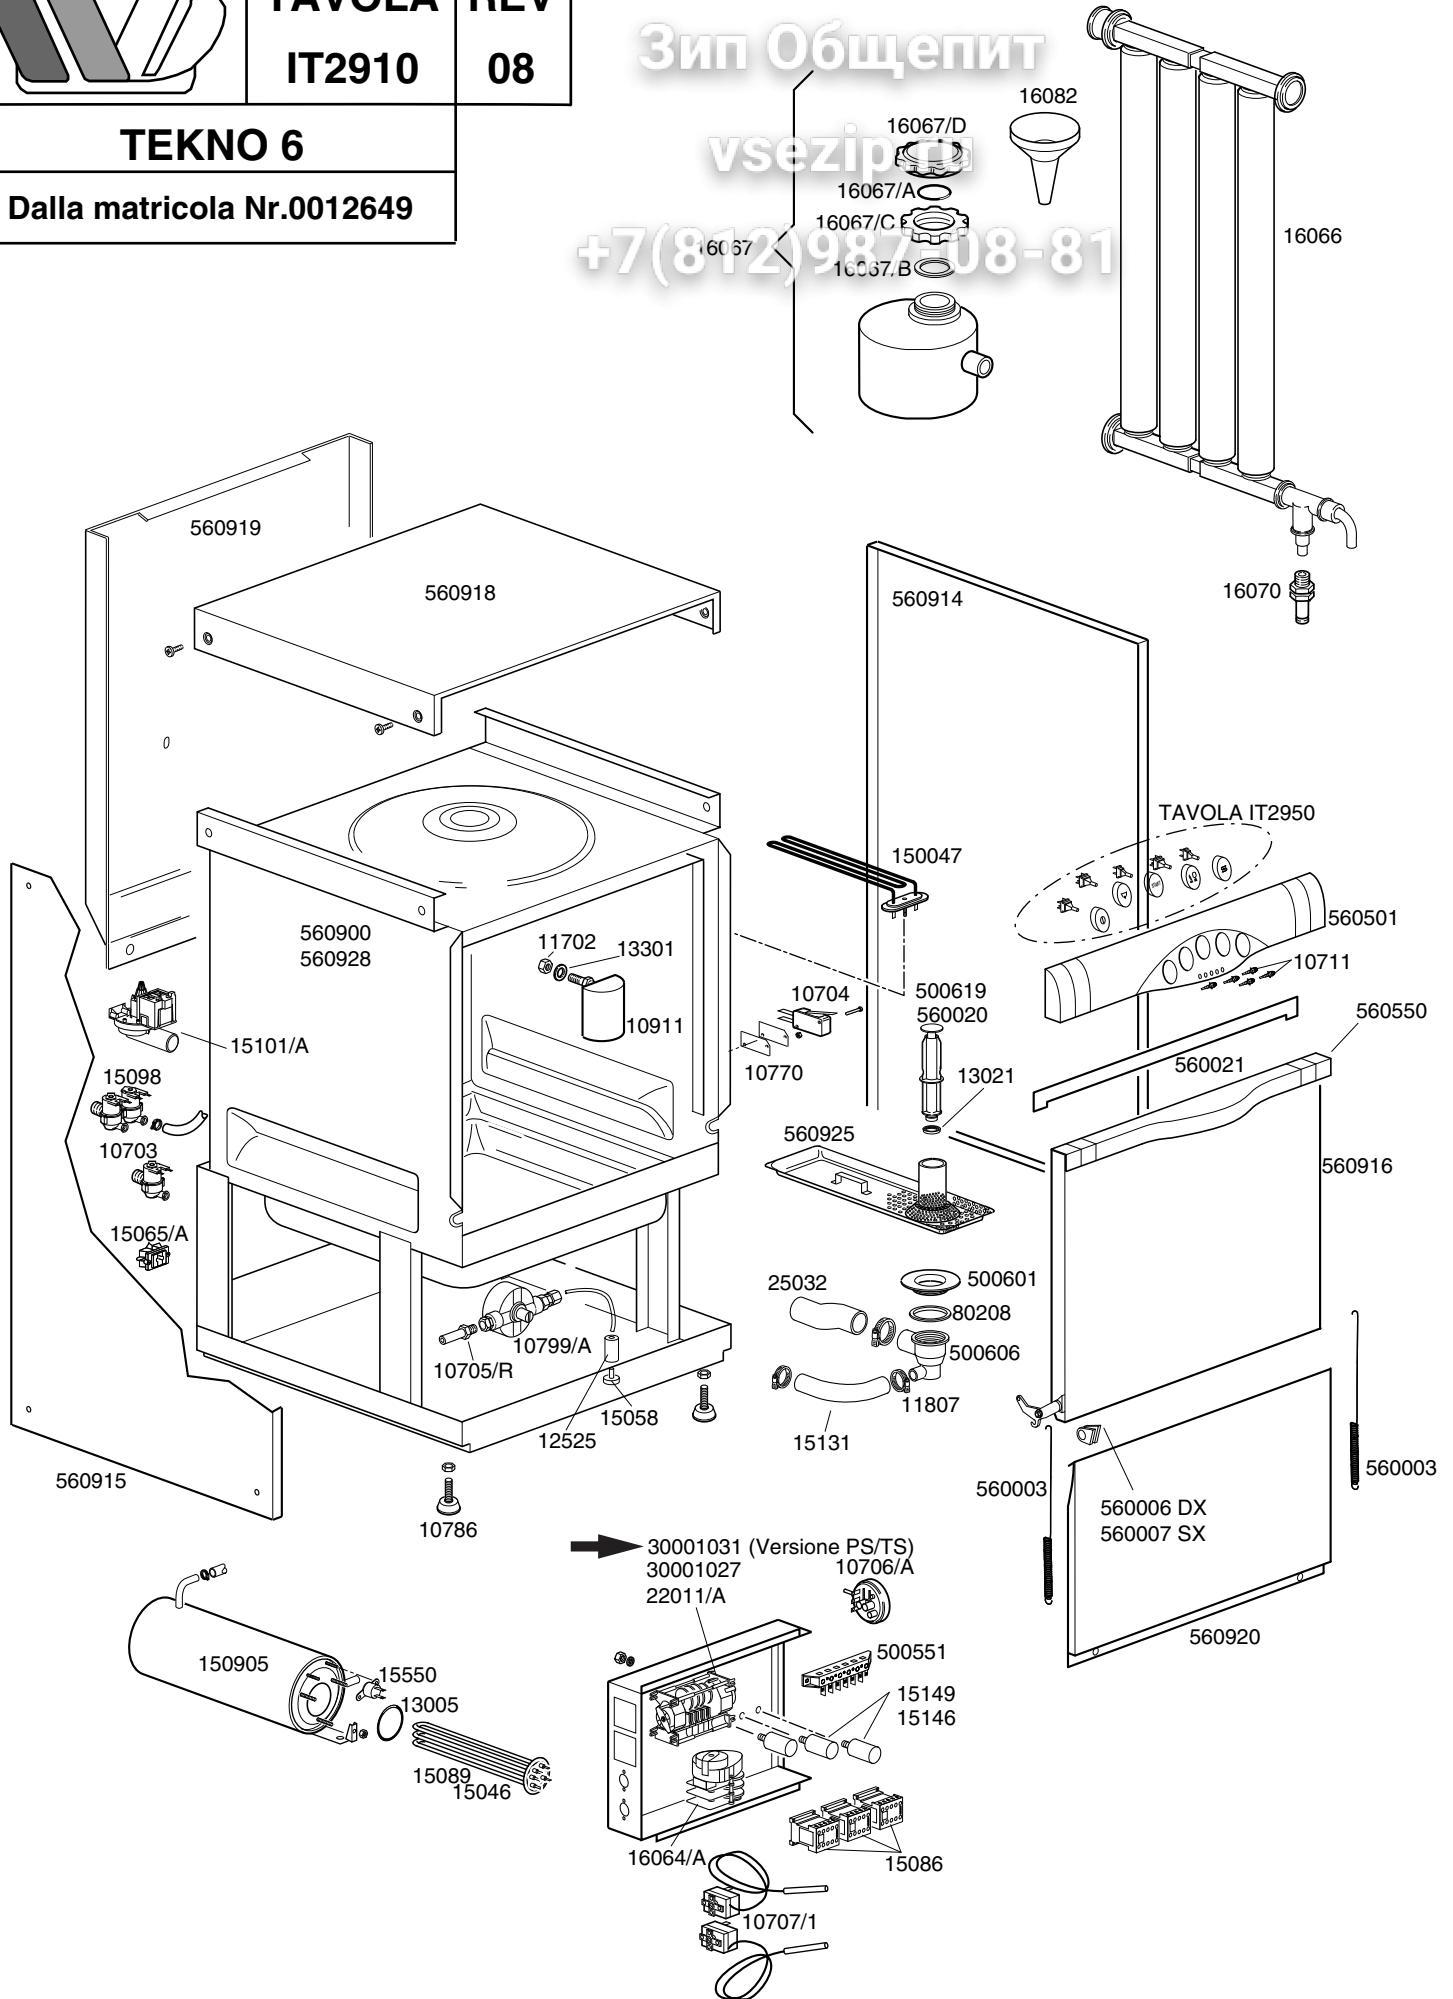

+7(812)987-08-81

**LAVASTOVIGLIE TEKNO 6**

**Зип Общепит**

**TAVOLA  
IT2910**

vsezip.ru

+7(812)6340011

<b>CODICE</b>	<b>DESCRIZIONE</b>	<b>CODICE</b>	<b>DESCRIZIONE</b>
10703	Elettrovalvola singola	15101/A	Pompa di scarico con chiocciola orientabile
10704	Microinterruttore porta	16034/A	Timer 13 min. depurazione
10711	Spia verde piccola	16067/A	Guarnizione OR per tappo boccia sale
10770	Isolante per microswitch	16067/B	Guarnizione boccia sale
10786	Piedino M10x25 d.40 nero	16067/C	Ghiera per boccia sale
10911	Gabbia d'aria	16067/D	Tappo per boccia sale
11702	Dado M8	22011/A	Timer 2/4 per 200Vac. 50Hz
11807	Fascetta inox 12-22		
12525	Contropeso per filtrino		
13005	Guarnizione OR 151		
13021	Guarnizione DEM 40		
13301	Guarnizione 14x8x1,5		
15046	Resistenza boiler 3000W		
15058	Filtrino aspirazione		
15086	Teleruttore 230V 50-60Hz 4C		
15089	Resistenza boiler 4500W		
15098	Elettrovalvola doppia		
15131	Manicotto rony-flex		
15146	Filtro Antidisturbo F1		
15149	Filtro antidisturbo F3		
15550	Termostato di sicurezza a contatto		
16066	Decalcificatore 4 elementi		
16067	Contenitore sale		
16070	Valvola non ritorno		
16082	Imbuto		
25032	Manicotto aspirazione		
80208	Guarnizione 95x75x3		
150047	Resistenza vasca 2700W		
150905	Boiler		
500551	Morsettiera 6 poli FV122		
500601	Ghiera per pozzetto		
500606	Pozzetto con scarico laterale dx		
500619	Troppopieno		
560003	Molla sportello		
560006	Gommino dx per cerniera		
560007	Gommino sx per cerniera		
560020	Troppopieno (Vers.pompa di scarico - da Marzo 1999)		
560021	Guarnizione battuta sportello		
560501	Cruscotto comandi		
560550	Maniglia in plastica		
560900	Carrozzeria inox		
560914	Fianco dx		
560915	Fianco sx		
560916	Gruppo porta maniglia plastica		
560918	Coperchio esterno frontale plastica		
560919	Schienale		
560920	Sottoporta		
560925	Filtro superficie		
560928	Carrozzeria inox depurazione		
30001027	Timer 2 tempi		
→ 30001031	Timer 2 temp 120"/180"230V 50Hz TM-PS		
10705/R	Raccordo per tubo d.8		
10706/A	Pressostato 55-30		
10707/1	Termostato 0-90° TR2 senza albero		
10799/A	Dosatore brillantante 3 vie		
15065/A	Raccordo		