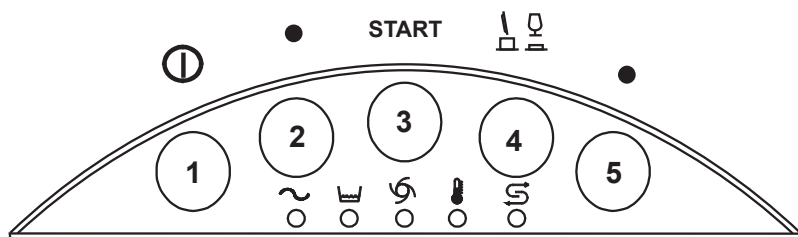

TAVOLA	REV
	IT2950	01
TASTI SERIE TEKNO 6		

Зип Общепит

vsezip.ru

SERIE TEKNO 6 DI SERIE +7(812)987-08-81

Tasti

- 1 Cod. 560527/A
- 2 Cod. 560523/A
- 3 Cod. 560529/A
- 4 Cod. 560530/A
- 5 Cod. 560526/A

Comandi