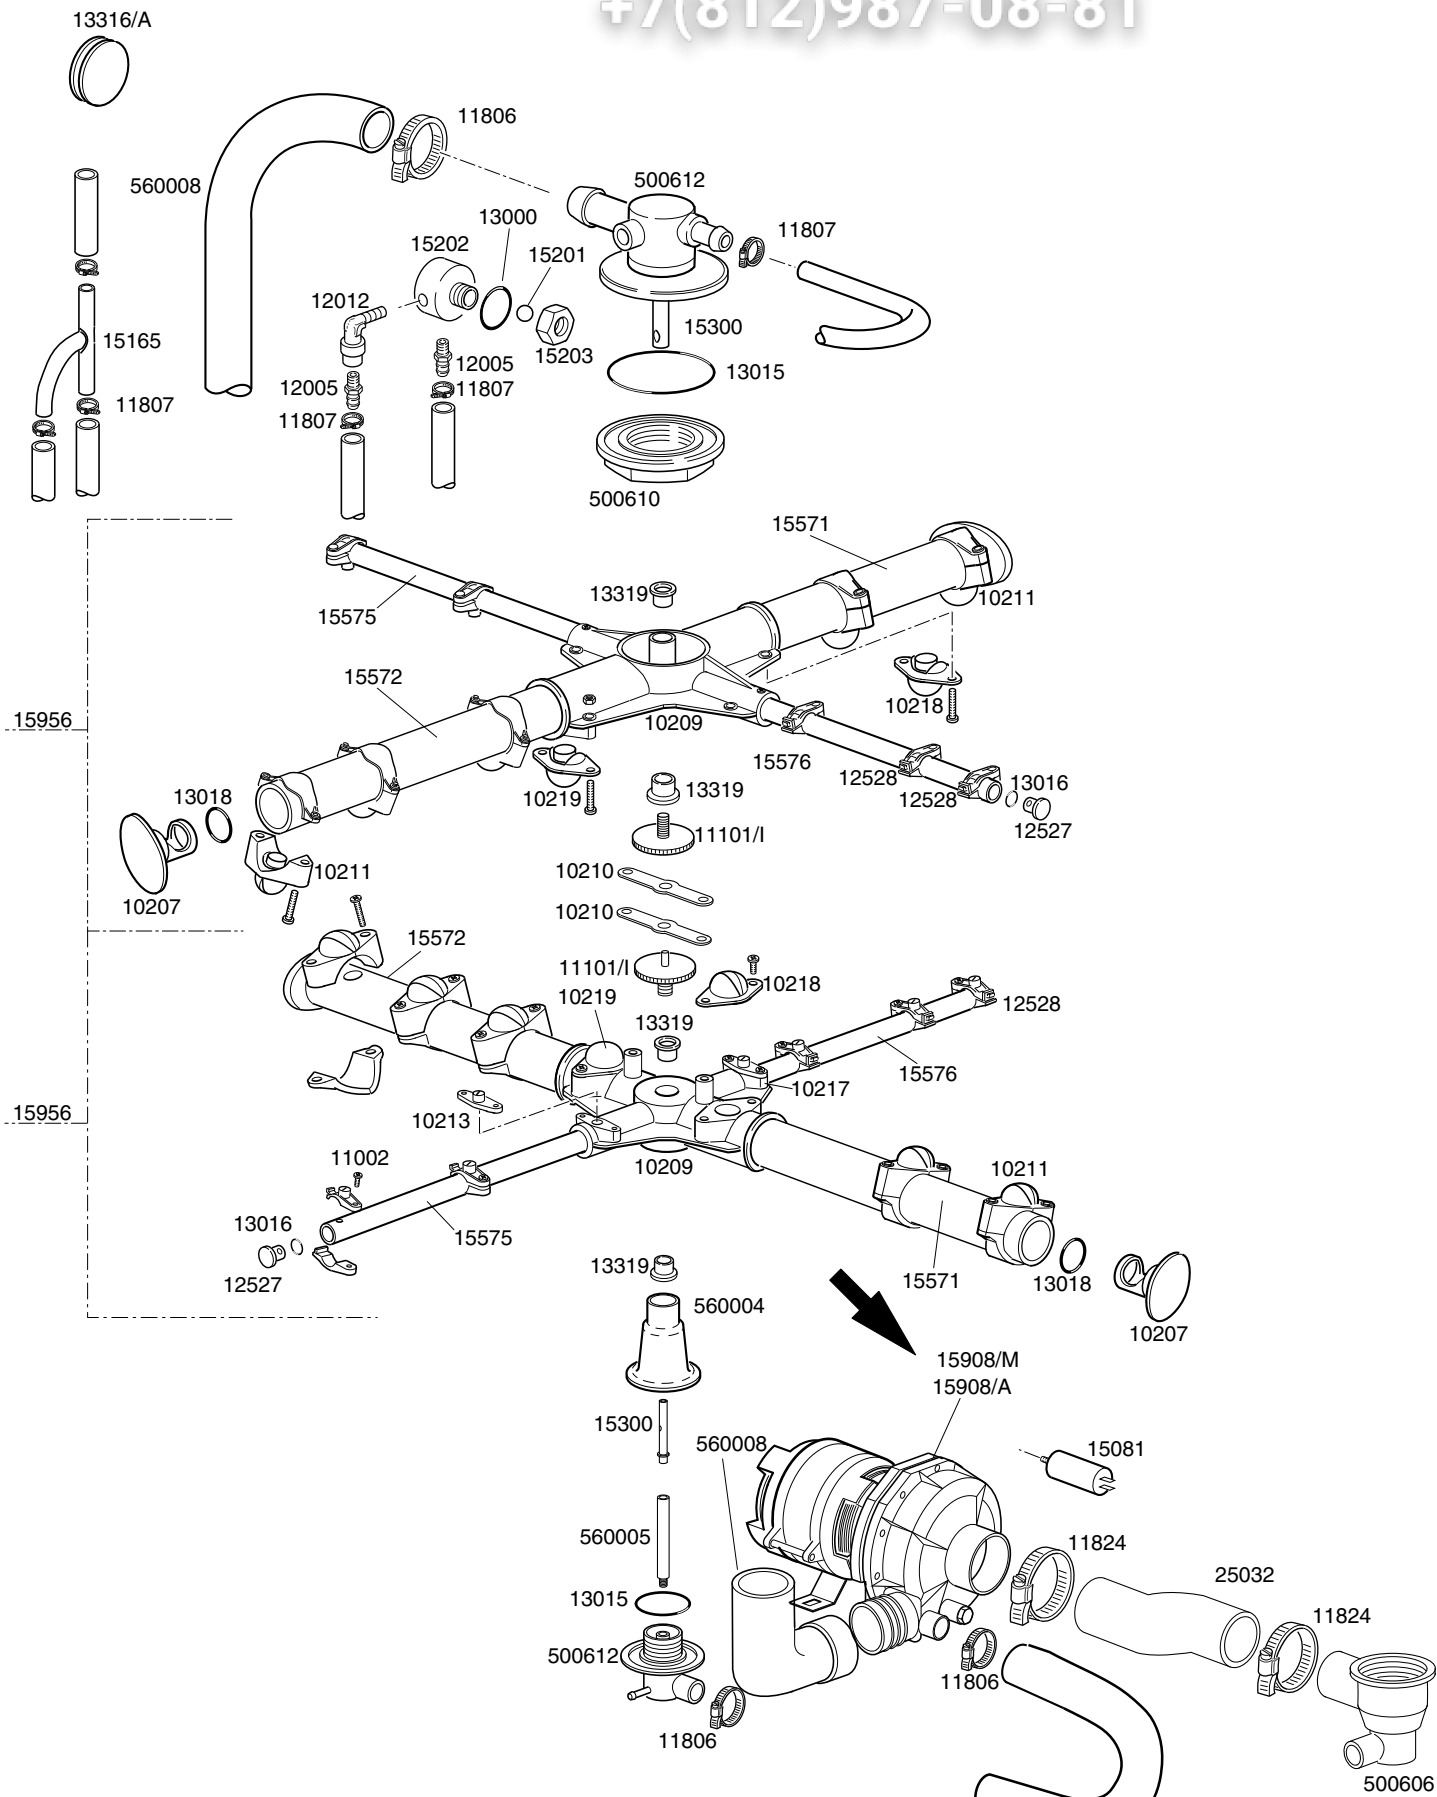

TAVOLA
IT2930

REV
01

TEKNO 6

Dalla matricola 99021432

Зип Общепит

vsezip.ru

+7(812)987-08-81