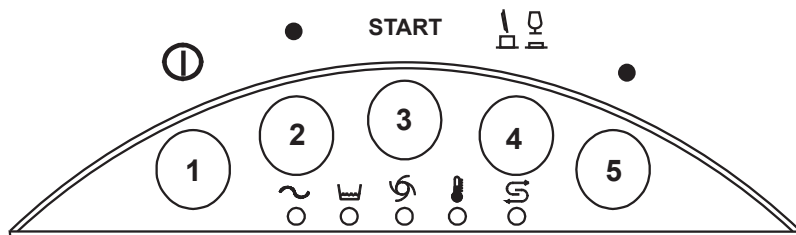

TAVOLA	REV
	IT2950	01
TASTI SERIE TEKNO 6		

Зип Общепит

vsezip.ru

SERIE TEKNO 6 DI SERIE +7(812)987-08-81

Tasti

- 1 Cod. 560527/A
- 2 Cod. 560523/A
- 3 Cod. 560529/A
- 4 Cod. 560530/A
- 5 Cod. 560526/A

Comandi