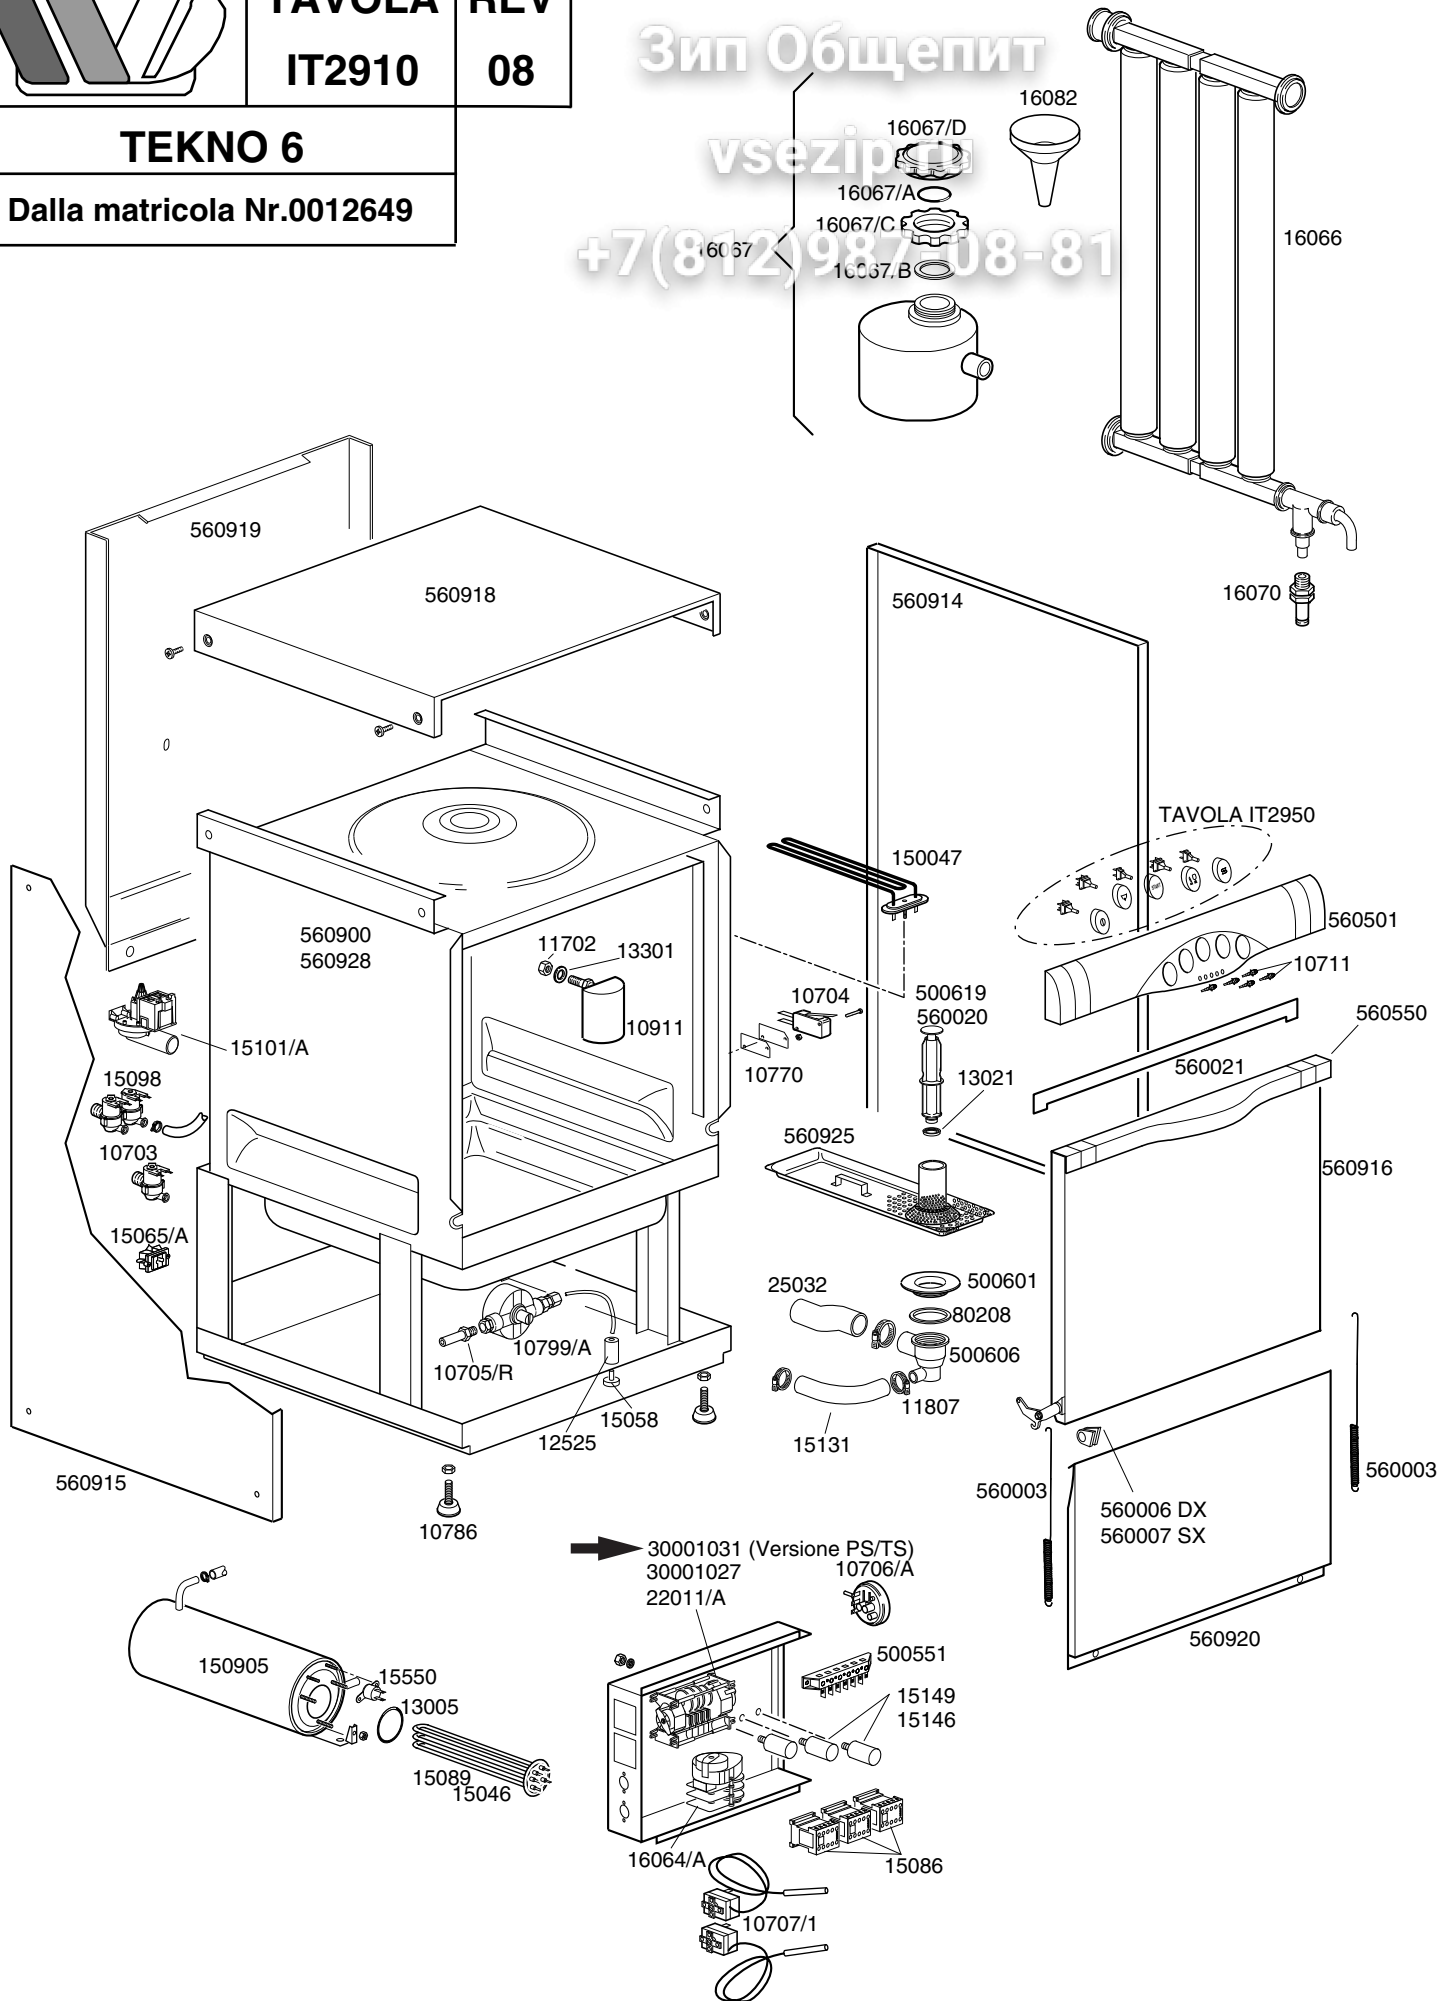

+7(812)987-08-81

**LAVASTOVIGLIE TEKNO 6**

**Зип Общепит**

**TAVOLA  
IT2910**

vsezip.ru

+7(812)6340011

<b>CODICE</b>	<b>DESCRIZIONE</b>	<b>CODICE</b>	<b>DESCRIZIONE</b>
10703	Elettrovalvola singola	15101/A	Pompa di scarico con chiocciola orientabile
10704	Microinterruttore porta	16067/A	Timer 13 min. depurazione
10711	Spia verde piccola	16067/A	Guarnizione OR per tappo boccia sale
10770	Isolante per microswitch	16067/B	Guarnizione boccia sale
10786	Piedino M10x25 d.40 nero	16067/C	Ghiera per boccia sale
10911	Gabbia d'aria	16067/D	Tappo per boccia sale
11702	Dado M8	22011/A	Timer 2/4 per 200Vac. 50Hz
11807	Fascetta inox 12-22		
12525	Contropeso per filtrino		
13005	Guarnizione OR 151		
13021	Guarnizione DEM 40		
13301	Guarnizione 14x8x1,5		
15046	Resistenza boiler 3000W		
15058	Filtrino aspirazione		
15086	Teleruttore 230V 50-60Hz 4C		
15089	Resistenza boiler 4500W		
15098	Elettrovalvola doppia		
15131	Manicotto rony-flex		
15146	Filtro Antidisturbo F1		
15149	Filtro antidisturbo F3		
15550	Termostato di sicurezza a contatto		
16066	Decalcificatore 4 elementi		
16067	Contenitore sale		
16070	Valvola non ritorno		
16082	Imbuto		
25032	Manicotto aspirazione		
80208	Guarnizione 95x75x3		
150047	Resistenza vasca 2700W		
150905	Boiler		
500551	Morsettiera 6 poli FV122		
500601	Ghiera per pozzetto		
500606	Pozzetto con scarico laterale dx		
500619	Troppopieno		
560003	Molla sportello		
560006	Gommino dx per cerniera		
560007	Gommino sx per cerniera		
560020	Troppopieno (Vers.pompa di scarico - da Marzo 1999)		
560021	Guarnizione battuta sportello		
560501	Cruscotto comandi		
560550	Maniglia in plastica		
560900	Carrozzeria inox		
560914	Fianco dx		
560915	Fianco sx		
560916	Gruppo porta maniglia plastica		
560918	Coperchio esterno frontale plastica		
560919	Schienale		
560920	Sottoporta		
560925	Filtro superficie		
560928	Carrozzeria inox depurazione		
30001027	Timer 2 tempi		
→ 30001031	Timer 2 temp 120"/180"230V 50Hz TM-PS		
10705/R	Raccordo per tubo d.8		
10706/A	Pressostato 55-30		
10707/1	Termostato 0-90° TR2 senza albero		
10799/A	Dosatore brillantante 3 vie		
15065/A	Raccordo		