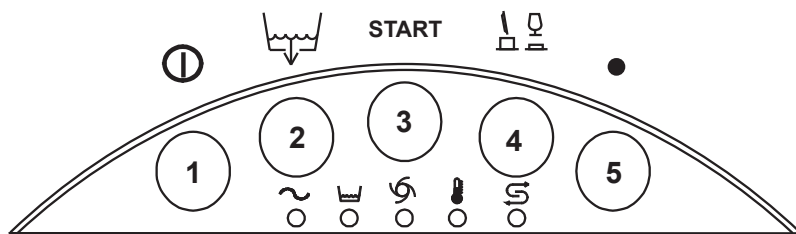

SERIE TEKNO 6 POMPA DI SCARICO

Tasti

- 1 Cod. 560527/A
- 2 Cod. 560528/A
- 3 Cod. 560529/A
- 4 Cod. 560530/A
- 5 Cod. 560526/A

Comandi