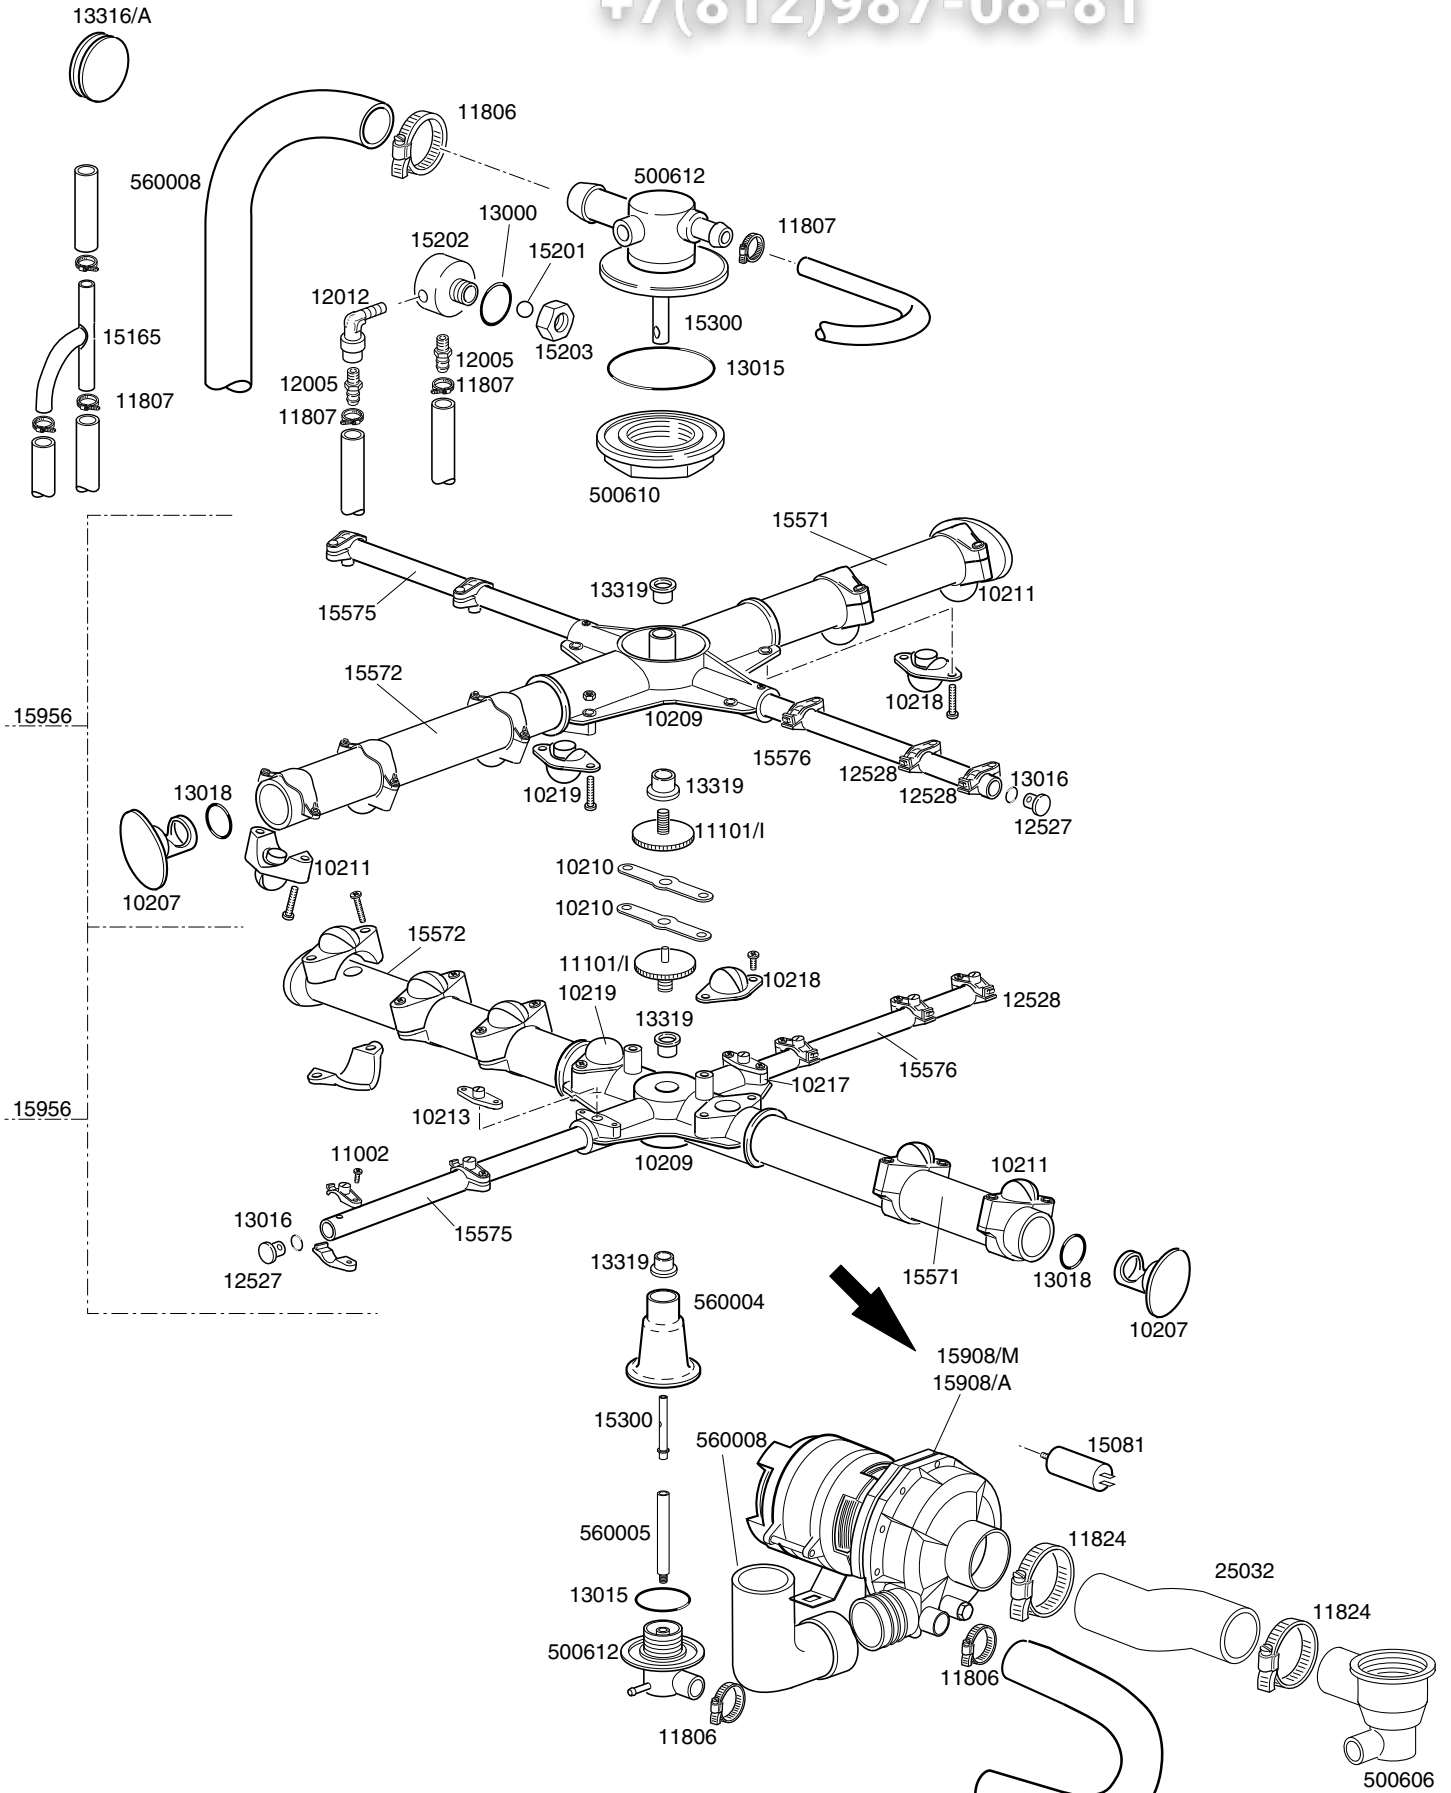

TAVOLA
IT2930

REV
01

TEKNO 6

Dalla matricola 99021432

Зип Общепит

vsezip.ru

+7(812)987-08-81