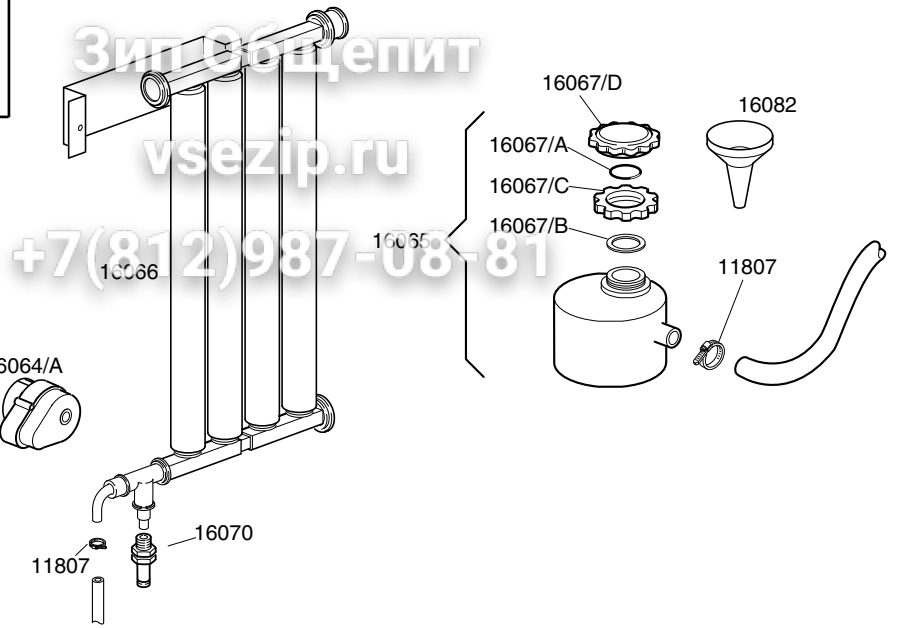

TAVOLA REV
IT3210 03

TEKNO 4

LAVASTOVIGLIE TEKNO 4

Зип Общепит

TAVOLA
IT3210

CODICE	DESCRIZIONE	CODICE	DESCRIZIONE
10704	Micro 16A sicurezza porta	560021	Guarnizione battuta sportello
10711	Spia verde segnalazione piccola	10705/R	Raccordo per tubo d. 8
10726	Canna carico acqua	10706/A	Pressostato 55 30
10727	Canna scarico	10707/1	Termostato 0-90°C TR2 senza albero
10770	Isolante per microswitch	10708/L	Timer 120" aggancio rapido
10799	Dosatore brillantante 3 vie	10708/T	Timer 150" 230V 50HZ Termostop
10850	Piedino regolabile in plastica	10911/B	Assieme gabbia d'aria azzurra L=75
11168	Vite M6X12 TC testa larga	15065/A	Fissacavo con viti
11702	Dado M8 inox	15086/F	Teleruttore 230V 50/60Hz 4C faston
11807	Fascette inox 12-22	15100/D	Pompa aumento pressione 230/240V 50Hz
12013	Portagomma 3/8M	15101/A	Pompa scarico chiocciola orientabile
12525	Contrapeso per filtrino dos. Brillantante	16064/A	Timer rigenerazione 3 camme
13010	Guarnizione OR resistenza	16067/A	Guarnizione OR tappo boccia sale
13021	Guarnizione per troppopieno	16067/B	Guarnizione boccia sale
13301	Guarnizione amianto d. 14X8X1,5	16067/C	Ghiera boccia sale
15058	Filtrino aspirazione brillantante	16067/D	Tappo boccia sale
15098	Elettrovalvola doppia	18206/D	Resistenza 2800W 230V
15099	Elettrovalvola tripla		
15101	Pompa di scarico		
15550	Termostato di sicurezza a contatto		
15551	Termostato vasca fisso in deviazione		
16037	Relè bipolare 16A 230V		
16065	Contentitore sale		
16066	Decalcificatore 4 elementi 1 litro		
16070	Valvola non ritorno		
16082	Imbuto		
18215	Resistenza 4000W 230V		
500550	Morsettiera 3 poli FV110		
500551	Morsettiera 6 poli FV112		
540006	Boiler		
540019	Serbatoio per dosatore brillantante		
540020	Coperchio per serbatoio dos. brillantante		
540021	Portacassetto per dos. brillan. Simbolo "R"		
540022	Cassetto per dosatore brillantante		
540027	Semifiltro superfice senza foro		
540028	Semifiltro superfice con foro		
540033	Troppopieno		
540035	Boccola asse cerniera destra		
540036	Boccola asse cerniera sinistra		
540037	Portacassetto per dos. brillan. Simbolo "D"		
540039	Maniglia filtro superfice		
540401	Resistenza 1100W 230V		
540501	Cruscotto abs grigio scuro		
540502	Maniglia abs grigio scuro		
540624	Bracetto di manovra destro porta		
540629	Bracetto di manovra sinistro porta		
540900	Fianco destro		
540901	Fianco sinistro		
540903	Schienale		
540908	Carrozzeria completa		
540909	Porta completa maniglia plastica		
540911	Coperchio frontale in plastica		
540913	Coperchio frontale inox		
540916	Sottoporta serbatoio brillantante singolo		
540917	Sottoporta serbatoio brillantante doppio		
560003	Molla sportello		