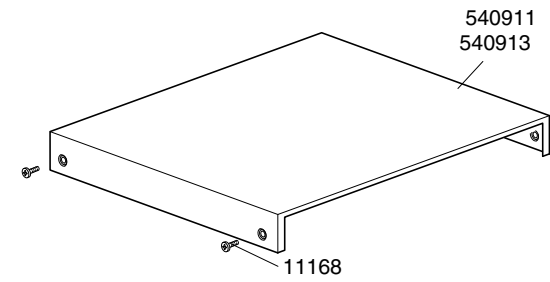

TAVOLA REV
IT3210 03

TEKNO 4

LAVASTOVIGLIE TEKNO 4

Зип Общепит

TAVOLA
IT3210

CODICE	DESCRIZIONE	CODICE	DESCRIZIONE
10704	Micro 16A sicurezza porta	560021	Guarnizione battuta sportello
10711	Spia verde segnalazione piccola	10705/R	Raccordo per tubo d. 8
10726	Canna carico acqua	10706/A	Pressostato 55 30
10727	Canna scarico	10707/1	Termostato 0-90°C TR2 senza albero
10770	Isolante per microswitch	10708/L	Timer 120" aggancio rapido
10799	Dosatore brillantante 3 vie	10708/T	Timer 150" 230V 50HZ Termostop
10850	Piedino regolabile in plastica	10911/B	Assieme gabbia d'aria azzurra L=75
11168	Vite M6X12 TC testa larga	15065/A	Fissacavo con viti
11702	Dado M8 inox	15086/F	Teleruttore 230V 50/60Hz 4C faston
11807	Fascette inox 12-22	15100/D	Pompa aumento pressione 230/240V 50Hz
12013	Portagomma 3/8M	15101/A	Pompa scarico chiocciola orientabile
12525	Contrapeso per filtrino dos. Brillantante	16064/A	Timer rigenerazione 3 camme
13010	Guarnizione OR resistenza	16067/A	Guarnizione OR tappo boccia sale
13021	Guarnizione per troppopieno	16067/B	Guarnizione boccia sale
13301	Guarnizione amianto d. 14X8X1,5	16067/C	Ghiera boccia sale
15058	Filtrino aspirazione brillantante	16067/D	Tappo boccia sale
15098	Elettrovalvola doppia	18206/D	Resistenza 2800W 230V
15099	Elettrovalvola tripla		
15101	Pompa di scarico		
15550	Termostato di sicurezza a contatto		
15551	Termostato vasca fisso in deviazione		
16037	Relè bipolare 16A 230V		
16065	Contentitore sale		
16066	Decalcificatore 4 elementi 1 litro		
16070	Valvola non ritorno		
16082	Imbuto		
18215	Resistenza 4000W 230V		
500550	Morsettiera 3 poli FV110		
500551	Morsettiera 6 poli FV112		
540006	Boiler		
540019	Serbatoio per dosatore brillantante		
540020	Coperchio per serbatoio dos. brillantante		
540021	Portacassetto per dos. brillan. Simbolo "R"		
540022	Cassetto per dosatore brillantante		
540027	Semifiltro superfice senza foro		
540028	Semifiltro superfice con foro		
540033	Troppopieno		
540035	Boccola asse cerniera destra		
540036	Boccola asse cerniera sinistra		
540037	Portacassetto per dos. brillan. Simbolo "D"		
540039	Maniglia filtro superfice		
540401	Resistenza 1100W 230V		
540501	Cruscotto abs grigio scuro		
540502	Maniglia abs grigio scuro		
540624	Bracetto di manovra destro porta		
540629	Bracetto di manovra sinistro porta		
540900	Fianco destro		
540901	Fianco sinistro		
540903	Schienale		
540908	Carrozzeria completa		
540909	Porta completa maniglia plastica		
540911	Coperchio frontale in plastica		
540913	Coperchio frontale inox		
540916	Sottoporta serbatoio brillantante singolo		
540917	Sottoporta serbatoio brillantante doppio		
560003	Molla sportello		