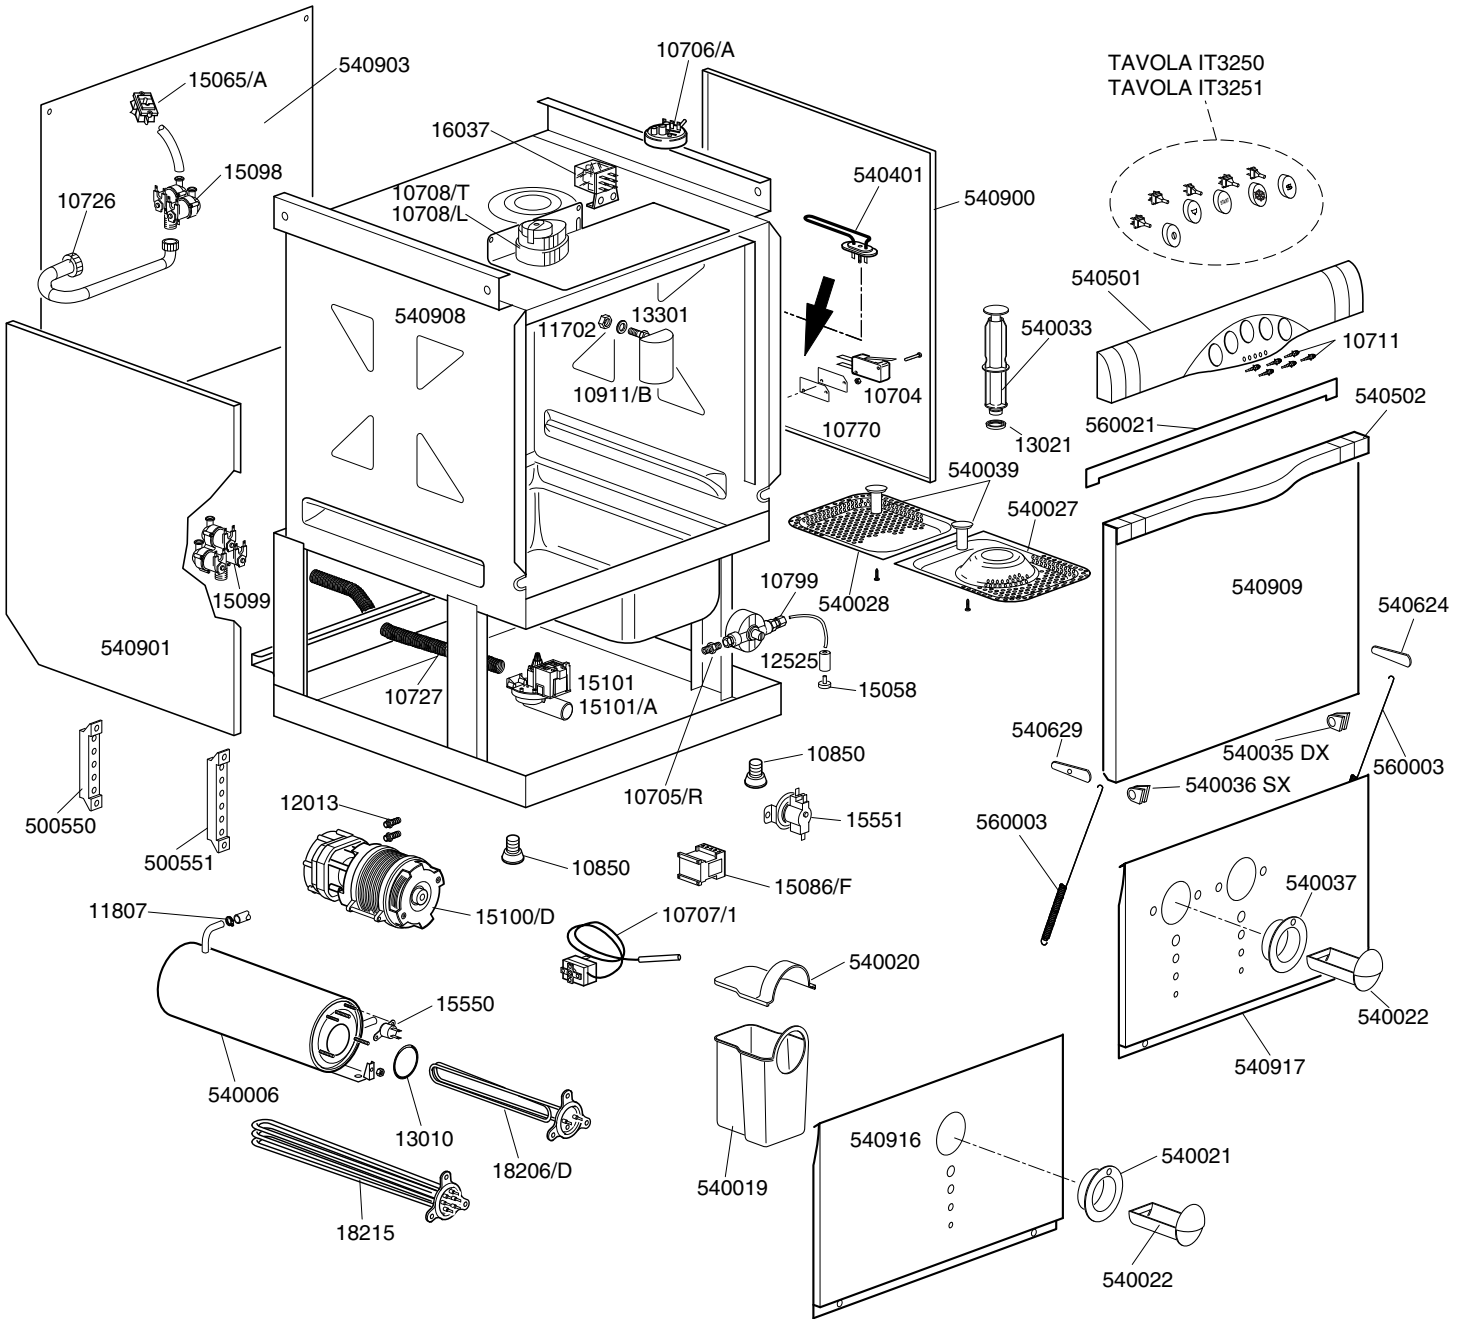

TAVOLA REV
IT3210 03

TEKNO 4

LAVASTOVIGLIE TEKNO 4

Зип Общепит

TAVOLA
IT3210

CODICE	DESCRIZIONE	CODICE	DESCRIZIONE
10704	Micro 16A sicurezza porta	560021	Guarnizione battuta sportello
10711	Spia verde segnalazione piccola	10705/R	Raccordo per tubo d. 8
10726	Canna carico acqua	10706/A	Pressostato 55 30
10727	Canna scarico	10707/1	Termostato 0-90°C TR2 senza albero
10770	Isolante per microswitch	10708/L	Timer 120" aggancio rapido
10799	Dosatore brillantante 3 vie	10708/T	Timer 150" 230V 50HZ Termostop
10850	Piedino regolabile in plastica	10911/B	Assieme gabbia d'aria azzurra L=75
11168	Vite M6X12 TC testa larga	15065/A	Fissacavo con viti
11702	Dado M8 inox	15086/F	Teleruttore 230V 50/60Hz 4C faston
11807	Fascette inox 12-22	15100/D	Pompa aumento pressione 230/240V 50Hz
12013	Portagomma 3/8M	15101/A	Pompa scarico chiocciola orientabile
12525	Contrapeso per filtrino dos. Brillantante	16064/A	Timer rigenerazione 3 camme
13010	Guarnizione OR resistenza	16067/A	Guarnizione OR tappo boccia sale
13021	Guarnizione per troppopieno	16067/B	Guarnizione boccia sale
13301	Guarnizione amianto d. 14X8X1,5	16067/C	Ghiera boccia sale
15058	Filtrino aspirazione brillantante	16067/D	Tappo boccia sale
15098	Elettrovalvola doppia	18206/D	Resistenza 2800W 230V
15099	Elettrovalvola tripla		
15101	Pompa di scarico		
15550	Termostato di sicurezza a contatto		
15551	Termostato vasca fisso in deviazione		
16037	Relè bipolare 16A 230V		
16065	Contentitore sale		
16066	Decalcificatore 4 elementi 1 litro		
16070	Valvola non ritorno		
16082	Imbuto		
18215	Resistenza 4000W 230V		
500550	Morsettiera 3 poli FV110		
500551	Morsettiera 6 poli FV112		
540006	Boiler		
540019	Serbatoio per dosatore brillantante		
540020	Coperchio per serbatoio dos. brillantante		
540021	Portacassetto per dos. brillan. Simbolo "R"		
540022	Cassetto per dosatore brillantante		
540027	Semifiltro superfice senza foro		
540028	Semifiltro superfice con foro		
540033	Troppopieno		
540035	Boccola asse cerniera destra		
540036	Boccola asse cerniera sinistra		
540037	Portacassetto per dos. brillan. Simbolo "D"		
540039	Maniglia filtro superfice		
540401	Resistenza 1100W 230V		
540501	Cruscotto abs grigio scuro		
540502	Maniglia abs grigio scuro		
540624	Bracetto di manovra destro porta		
540629	Bracetto di manovra sinistro porta		
540900	Fianco destro		
540901	Fianco sinistro		
540903	Schienale		
540908	Carrozzeria completa		
540909	Porta completa maniglia plastica		
540911	Coperchio frontale in plastica		
540913	Coperchio frontale inox		
540916	Sottoporta serbatoio brillantante singolo		
540917	Sottoporta serbatoio brillantante doppio		
560003	Molla sportello		