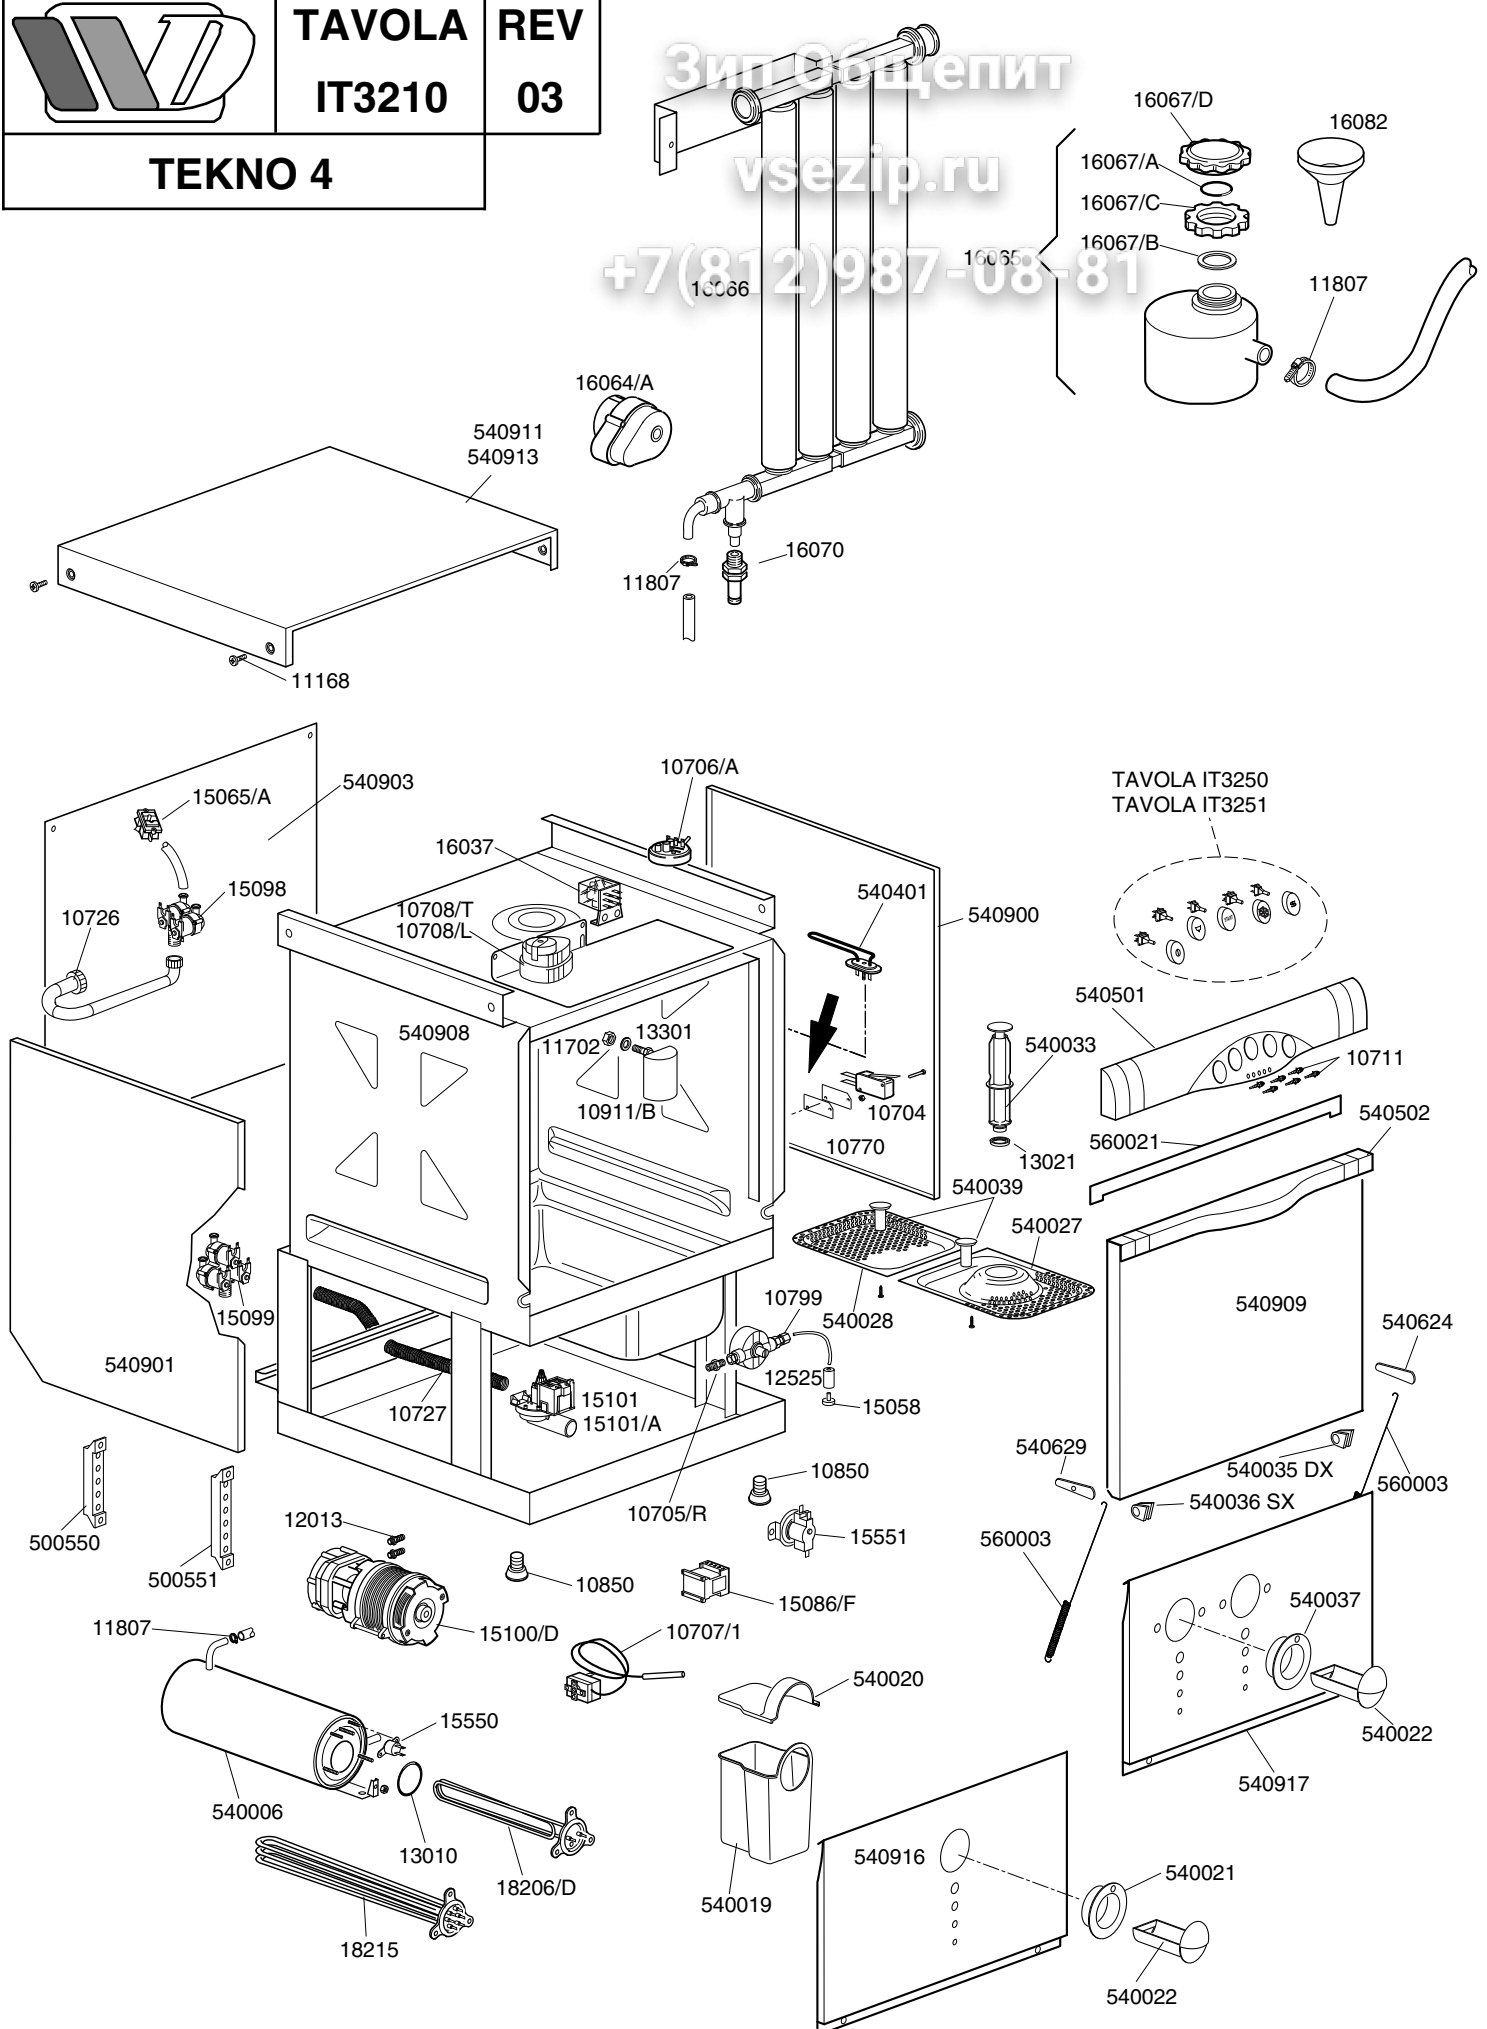

TAVOLA **REV**
IT3210 **03**

TEKNO 4

Зип-Сервисит
vsezip.ru
+7(812)987-08-81

LAVASTOVIGLIE TEKNO 4

Зип Общепит

TAVOLA
IT3210

CODICE	DESCRIZIONE	CODICE	DESCRIZIONE
10704	Micro 16A sicurezza porta	560021	Guarnizione battuta sportello
10711	Spia verde segnalazione piccola	10705/R	Raccordo per tubo d. 8
10726	Canna carico acqua	10706/A	Pressostato 55 30
10727	Canna scarico	10707/1	Termostato 0-90°C TR2 senza albero
10770	Isolante per microswitch	10708/L	Timer 120" aggancio rapido
10799	Dosatore brillantante 3 vie	10708/T	Timer 150" 230V 50HZ Termostop
10850	Piedino regolabile in plastica	10911/B	Assieme gabbia d'aria azzurra L=75
11168	Vite M6X12 TC testa larga	15065/A	Fissacavo con viti
11702	Dado M8 inox	15086/F	Teleruttore 230V 50/60Hz 4C faston
11807	Fascette inox 12-22	15100/D	Pompa aumento pressione 230/240V 50Hz
12013	Portagomma 3/8M	15101/A	Pompa scarico chiocciola orientabile
12525	Contrapeso per filtrino dos. Brillantante	16064/A	Timer rigenerazione 3 camme
13010	Guarnizione OR resistenza	16067/A	Guarnizione OR tappo boccia sale
13021	Guarnizione per troppopieno	16067/B	Guarnizione boccia sale
13301	Guarnizione amianto d. 14X8X1,5	16067/C	Ghiera boccia sale
15058	Filtrino aspirazione brillantante	16067/D	Tappo boccia sale
15098	Elettrovalvola doppia	18206/D	Resistenza 2800W 230V
15099	Elettrovalvola tripla		
15101	Pompa di scarico		
15550	Termostato di sicurezza a contatto		
15551	Termostato vasca fisso in deviazione		
16037	Relè bipolare 16A 230V		
16065	Contentitore sale		
16066	Decalcificatore 4 elementi 1 litro		
16070	Valvola non ritorno		
16082	Imbuto		
18215	Resistenza 4000W 230V		
500550	Morsettiera 3 poli FV110		
500551	Morsettiera 6 poli FV112		
540006	Boiler		
540019	Serbatoio per dosatore brillantante		
540020	Coperchio per serbatoio dos. brillantante		
540021	Portacassetto per dos. brillan. Simbolo "R"		
540022	Cassetto per dosatore brillantante		
540027	Semifiltro superfice senza foro		
540028	Semifiltro superfice con foro		
540033	Troppopieno		
540035	Boccola asse cerniera destra		
540036	Boccola asse cerniera sinistra		
540037	Portacassetto per dos. brillan. Simbolo "D"		
540039	Maniglia filtro superfice		
540401	Resistenza 1100W 230V		
540501	Cruscotto abs grigio scuro		
540502	Maniglia abs grigio scuro		
540624	Bracetto di manovra destro porta		
540629	Bracetto di manovra sinistro porta		
540900	Fianco destro		
540901	Fianco sinistro		
540903	Schienale		
540908	Carrozzeria completa		
540909	Porta completa maniglia plastica		
540911	Coperchio frontale in plastica		
540913	Coperchio frontale inox		
540916	Sottoporta serbatoio brillantante singolo		
540917	Sottoporta serbatoio brillantante doppio		
560003	Molla sportello		