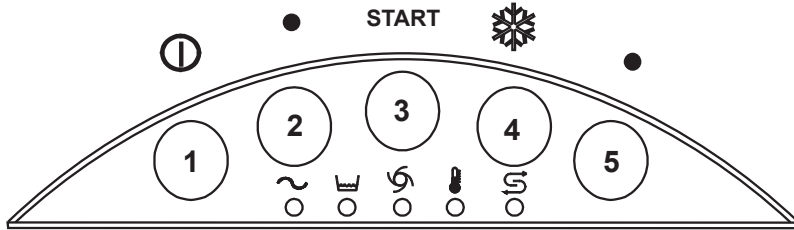

Comandi

TAVOLA
IT3251

REV
01

Зип Общепит

vsezip.ru

TASTI SERIE TEKNO 4

SERIE TEKNO 4 RISCIAQCUC CALDO FREDDO 7(812)987 08-81

Tasti