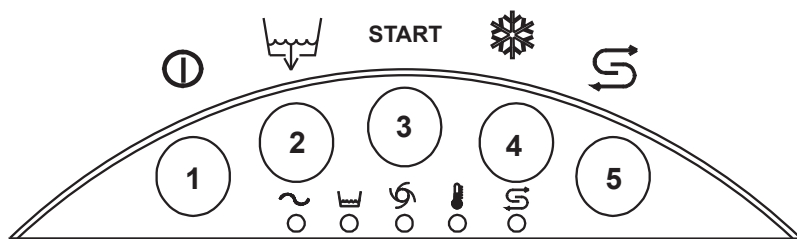

Comandi

SERIE TEKNO 4 POMPA DI SCARICO

Tasti

- 1 Cod. 560527/A
- 2 Cod. 560528/A
- 3 Cod. 560529/A
- 4 Cod. 560534/A
- 5 Cod. 560526/A

Comandi

SERIE TEKNO 4 DEPURAZIONE-POMPA DI SCARICO

Tasti

- 1 Cod. 560527/A
- 2 Cod. 560528/A
- 3 Cod. 560529/A
- 4 Cod. 560534/A
- 5 Cod. 560531/A