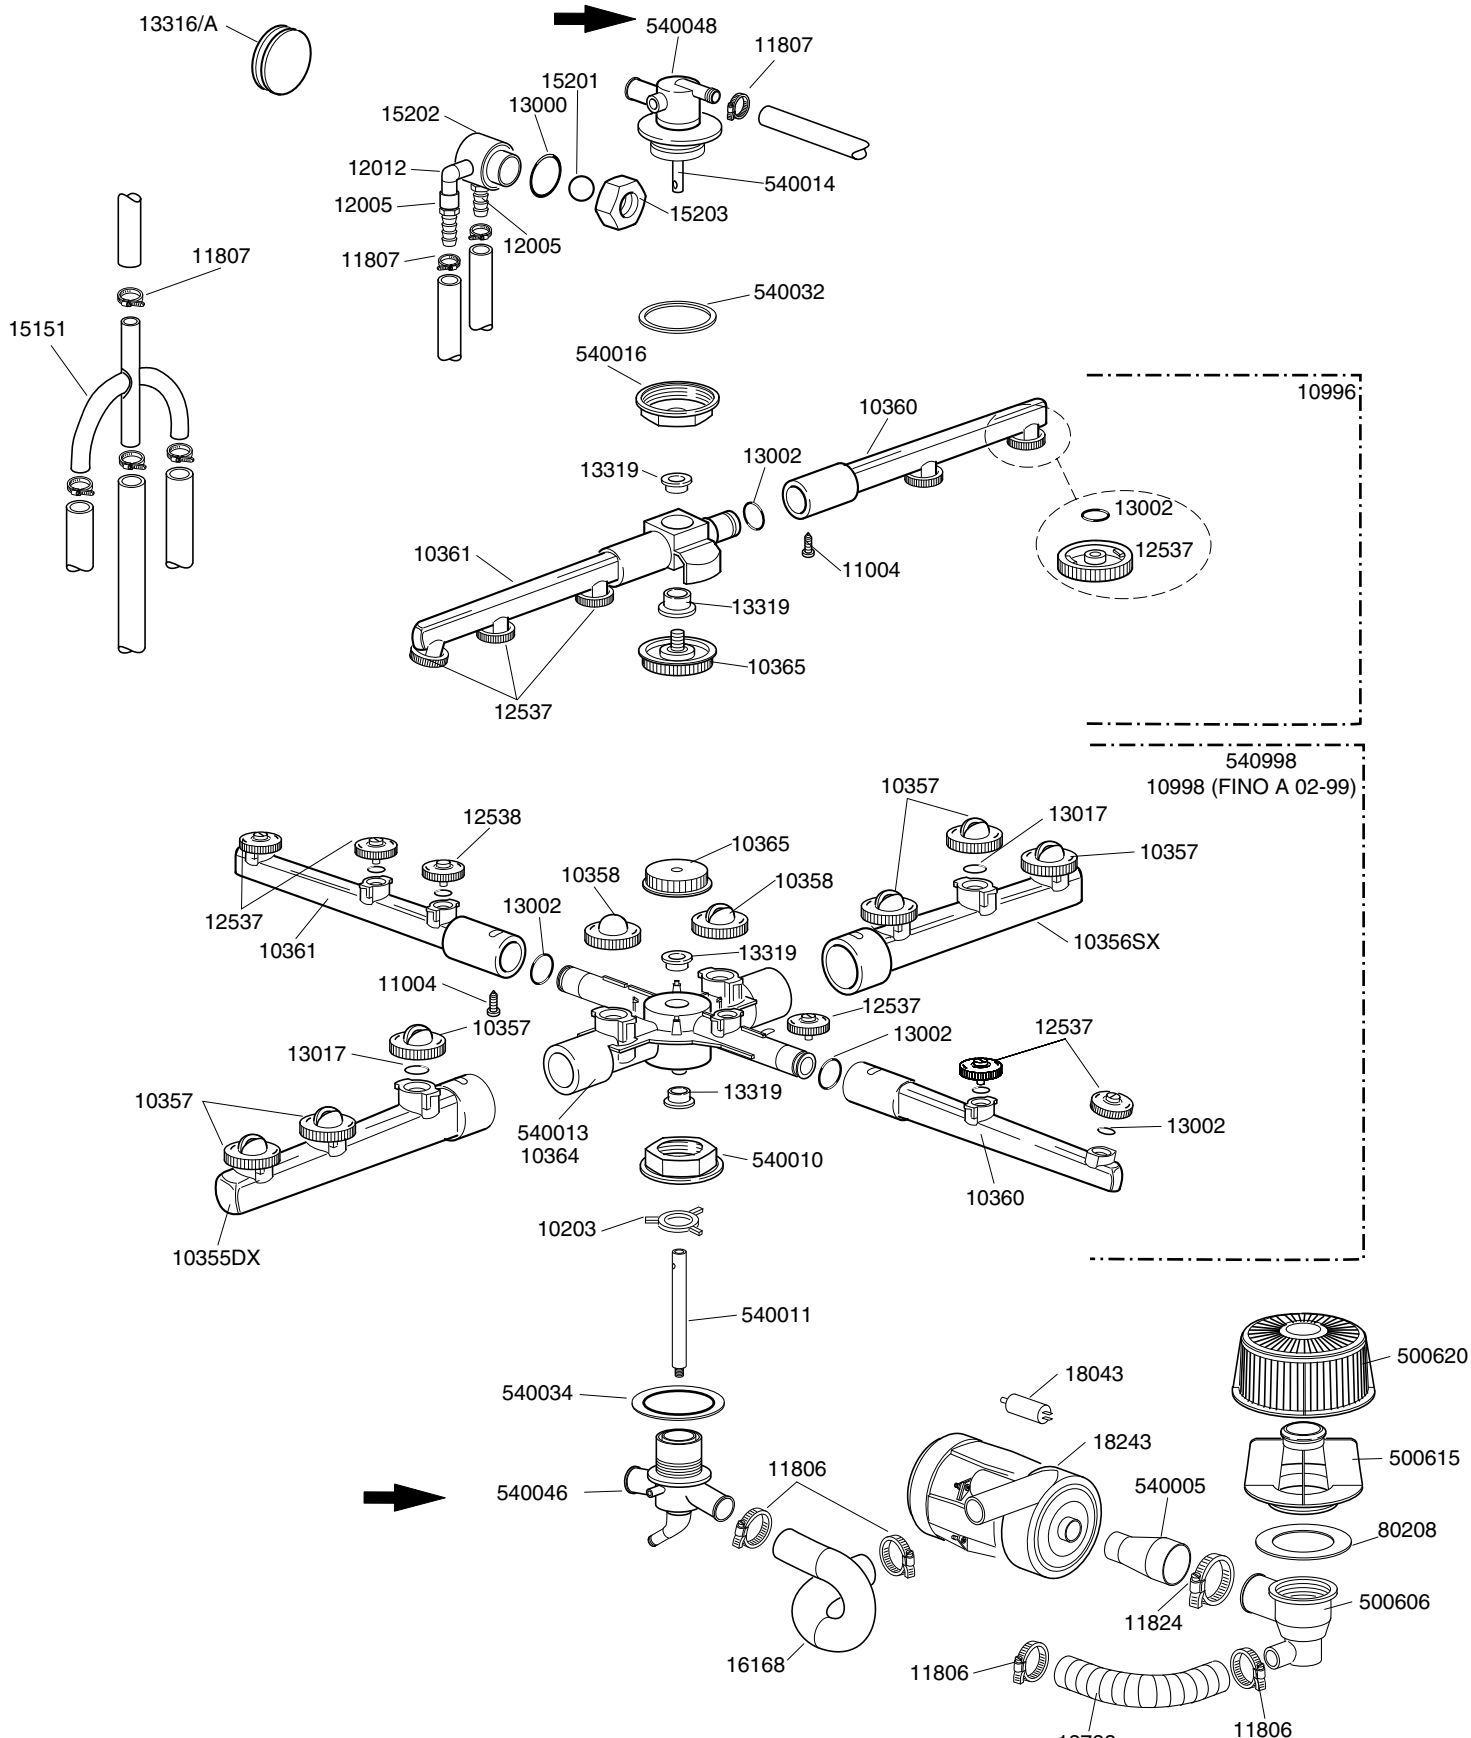

TAVOLA **REV**
IT3230 **01**

TEKNO 4 CF

Зип Общепит

vsezip.ru

+7(812)987-08-81