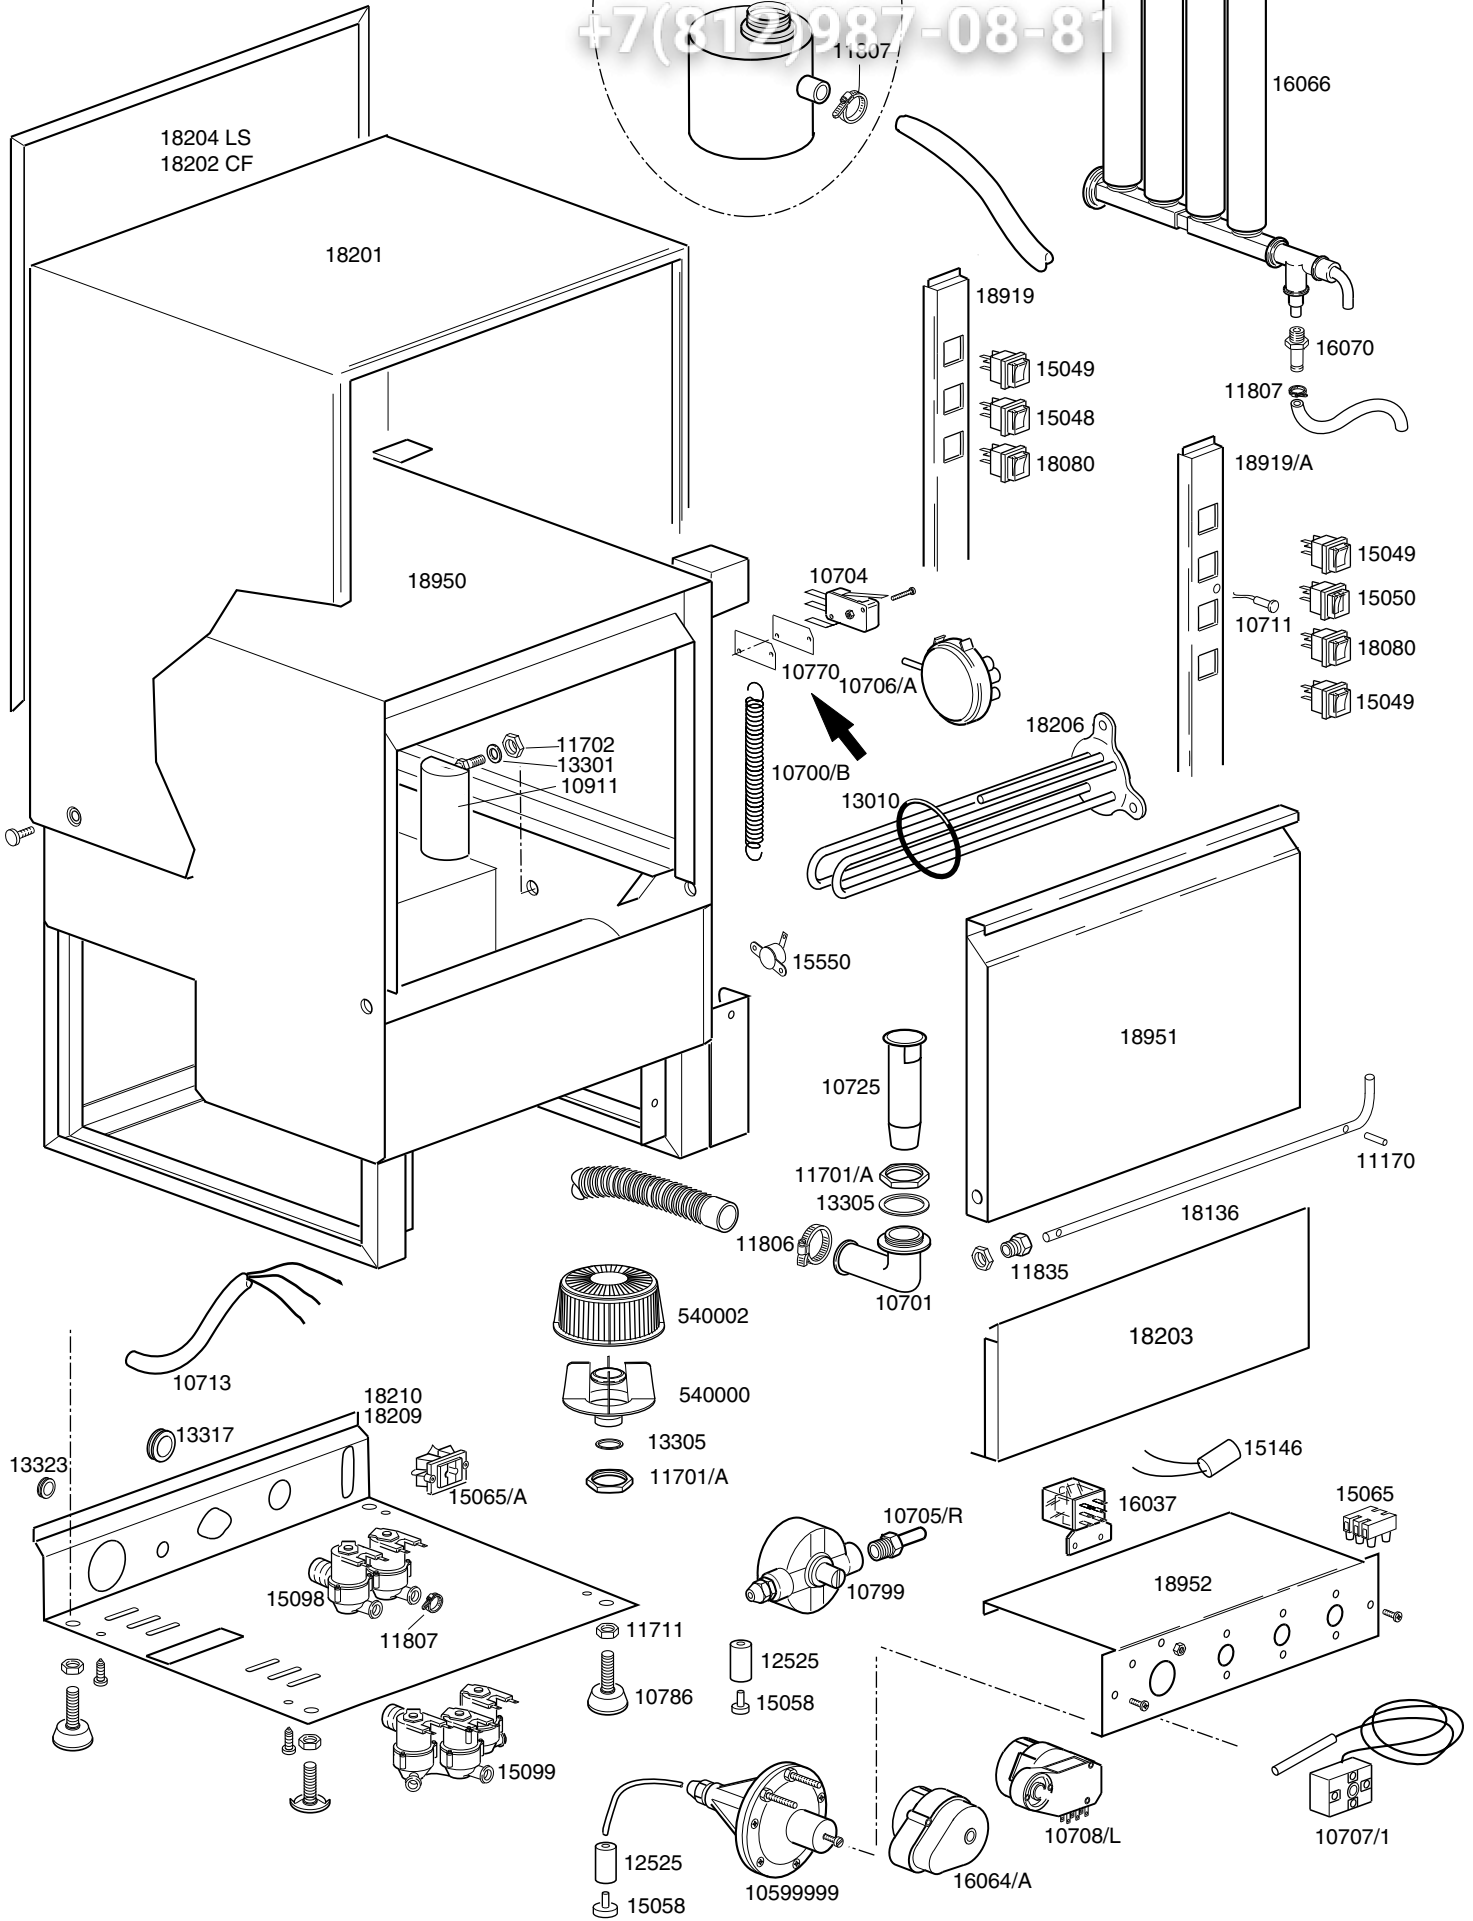

TAVOLA
IT0410

REV
01

STAR CF-LS

Зип-Общепит
zip.ru
+7(812)987-08-81

CODICE	DESCRIZIONE	CODICE	DESCRIZIONE
10701	Gomito scarico	11701/A	Dado esagonale ottone M36x5
10703	Elettrovalvola singola 220Vac	15005/A	Fissacavo con viti
10704	Micro 16A sicurezza porta	16064/A	Timer rigenerazione resine 3 camme
10711	Spia verde piccola segnalazione	16067/A	Guarnizione OR tappo boccia sale
10713	Cavo alimentazione 3x2,5x2500	16067/B	Guarnizione OR boccia sale
10725	Troppopieno	16067/C	Ghiera per boccia sale
10770	Isolante per microswitch	16067/D	Tappo boccia sale
10786	Piedino M10x25 d.40 nero	18919/A	Pannello comandi 4 fori
10799	Dosatore brillantante 3 vie		
10911	Assieme gabbia d'aria		
11170	Grano M5x25 El inox		
11702	Dado M8 inox		
11711	Dado M10 zincato		
11807	Fascette inox 12-22		
11835	Boccola ottone		
12525	Contropeso per filtrino dosatore brillantante		
13010	Guarnizione OR resistenza		
13301	Guarnizione amianto d.14x8x1,5 mm		
13305	Guarnizione gomito scarico d.44x32x3 mm		
13317	Passacavo in gomma d.40		
13323	Passacavo in gomma d.13		
15048	Interruttore bipolare 16A		
15049	Pulsante ciclo bipolare luminoso 16A		
15050	Deviatore bipolare 16A		
15058	Filtrino aspirazione brillantante		
15065	Morsettiera PA 44 WP 12 poli		
15098	Elettrovalvola doppia		
15099	Elettrovalvola tripla		
15146	Filtro antidisturbo		
15550	Termostato di sicurezza a contatto		
16037	Relè bipolare 16A 230Vac 50-60Hz		
16066	Decalcificatore a 4 elementi da 1 litro		
16067	Contenitore sale		
16070	Valvola non ritorno		
16082	Imbuto		
18080	Segnalatore interruttore combinato		
18136	Asta porta		
18201	Camicia		
18202	Pannello posteriore CF		
18203	Pannello sottoporta		
18204	Pannello posteriore LS		
18206	Resistenza 2400W 220Vac		
18209	Protezione fondo		
18210	Protezione fondo LS		
18919	Pannello comandi 3 fori		
18950	Carrozzeria		
18951	Porta completa		
18952	Pannello portacomponenti		
540000	Corpo filtro portagomma/filetto		
540002	Filtro percorpo		
10599999	Dosatore brillantante		
10700/B	Molla per porta		
10705/R	Raccordo d.8		
10706/A	Pressostato 55-30		
10707/1	Termostato 0-90°C TR2 senza albero		
10708/L	Timer 120" aggancio rapido		