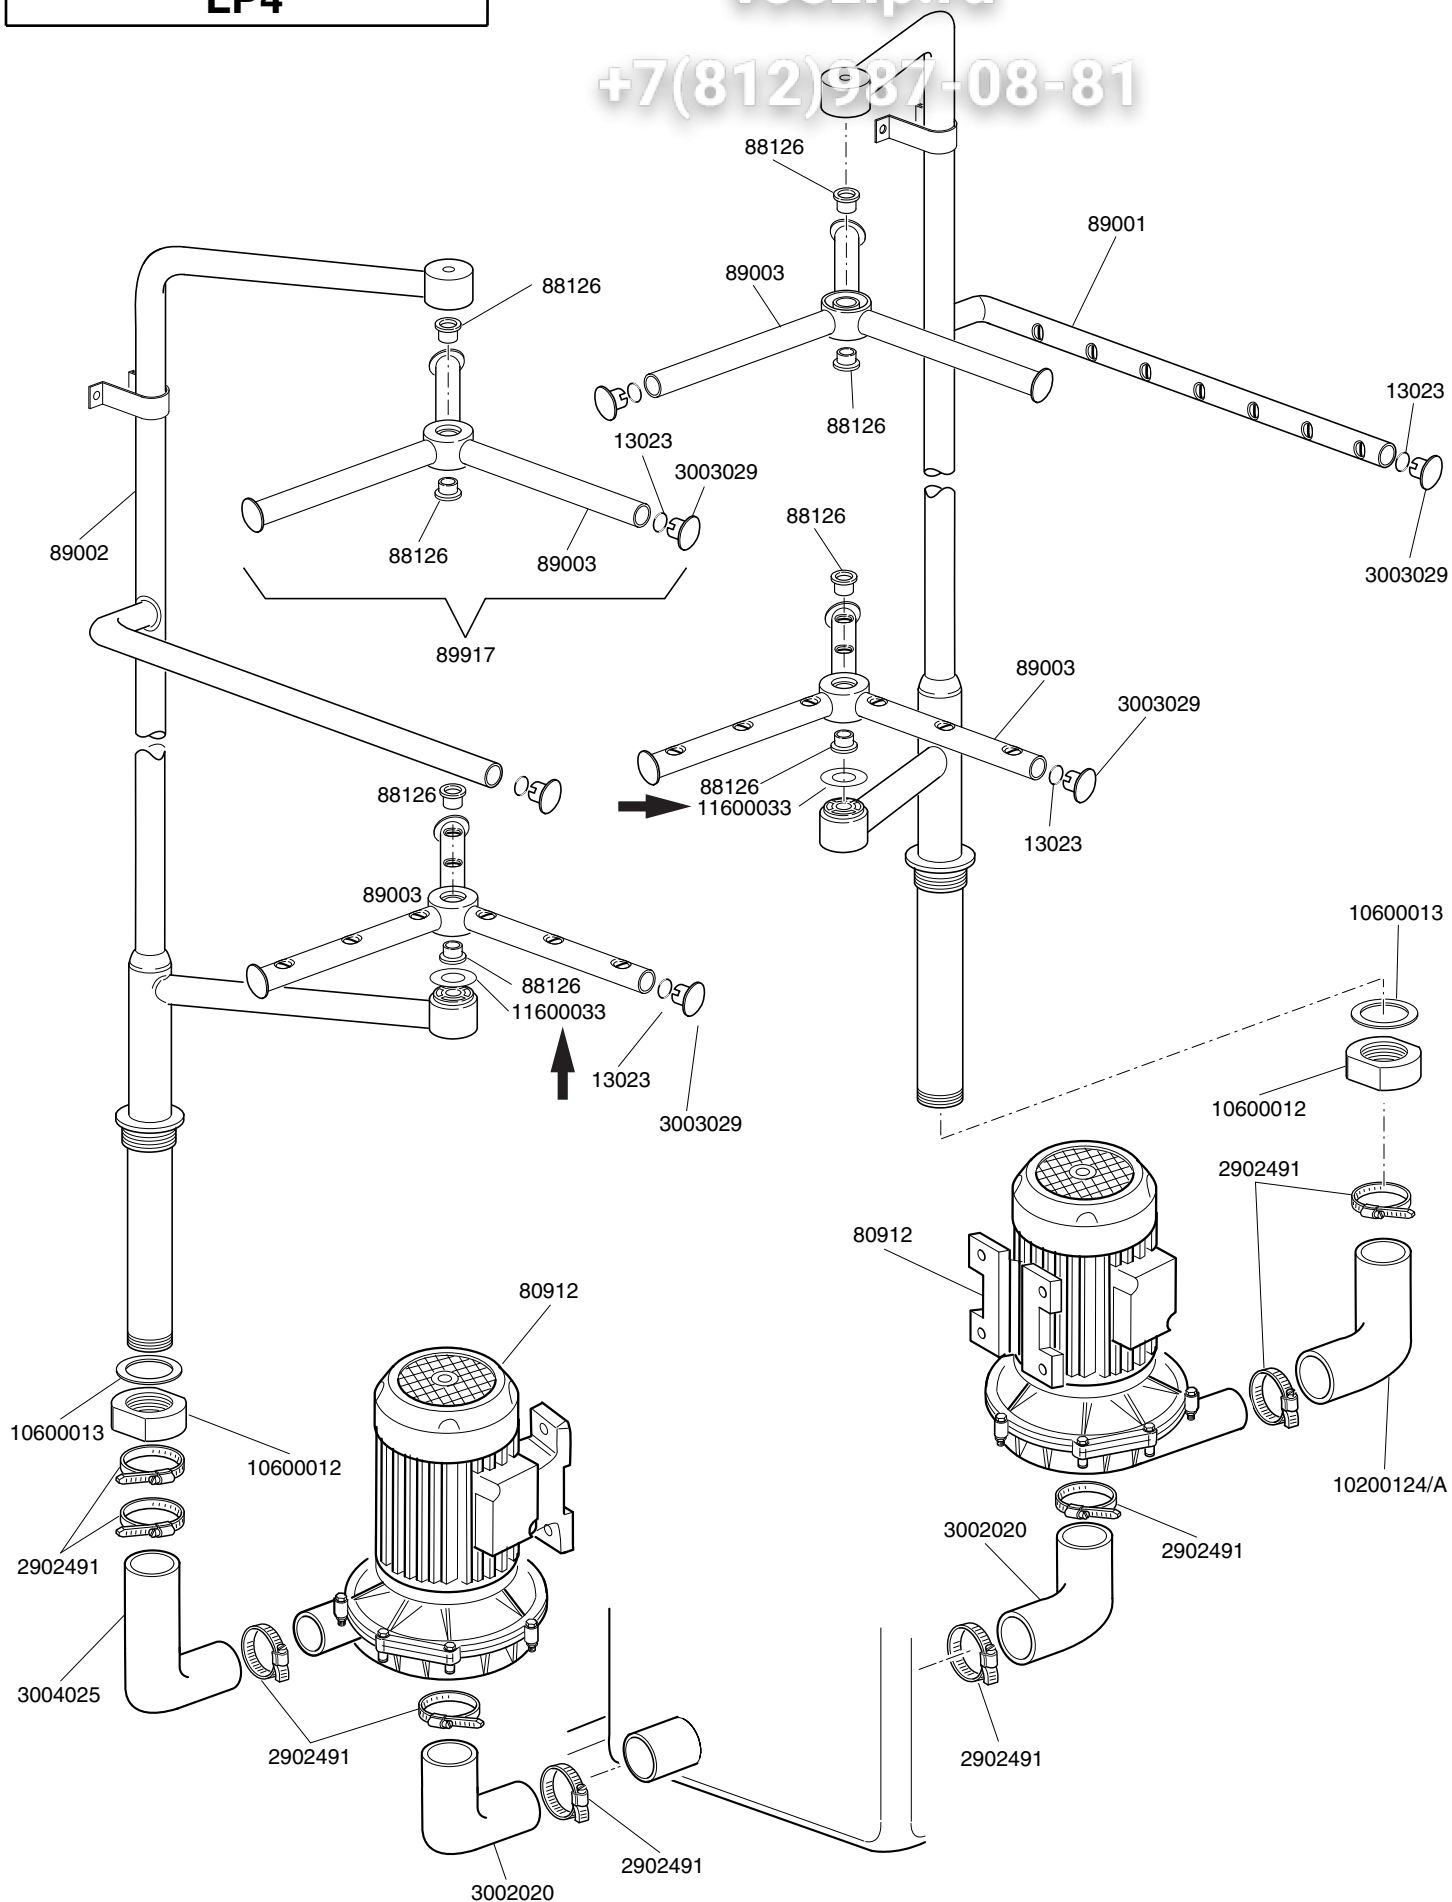

TAVOLA	REV
	IT3530	01
LP4		

Зип Ощепит

vsezip.ru

+7(812)987-08-81