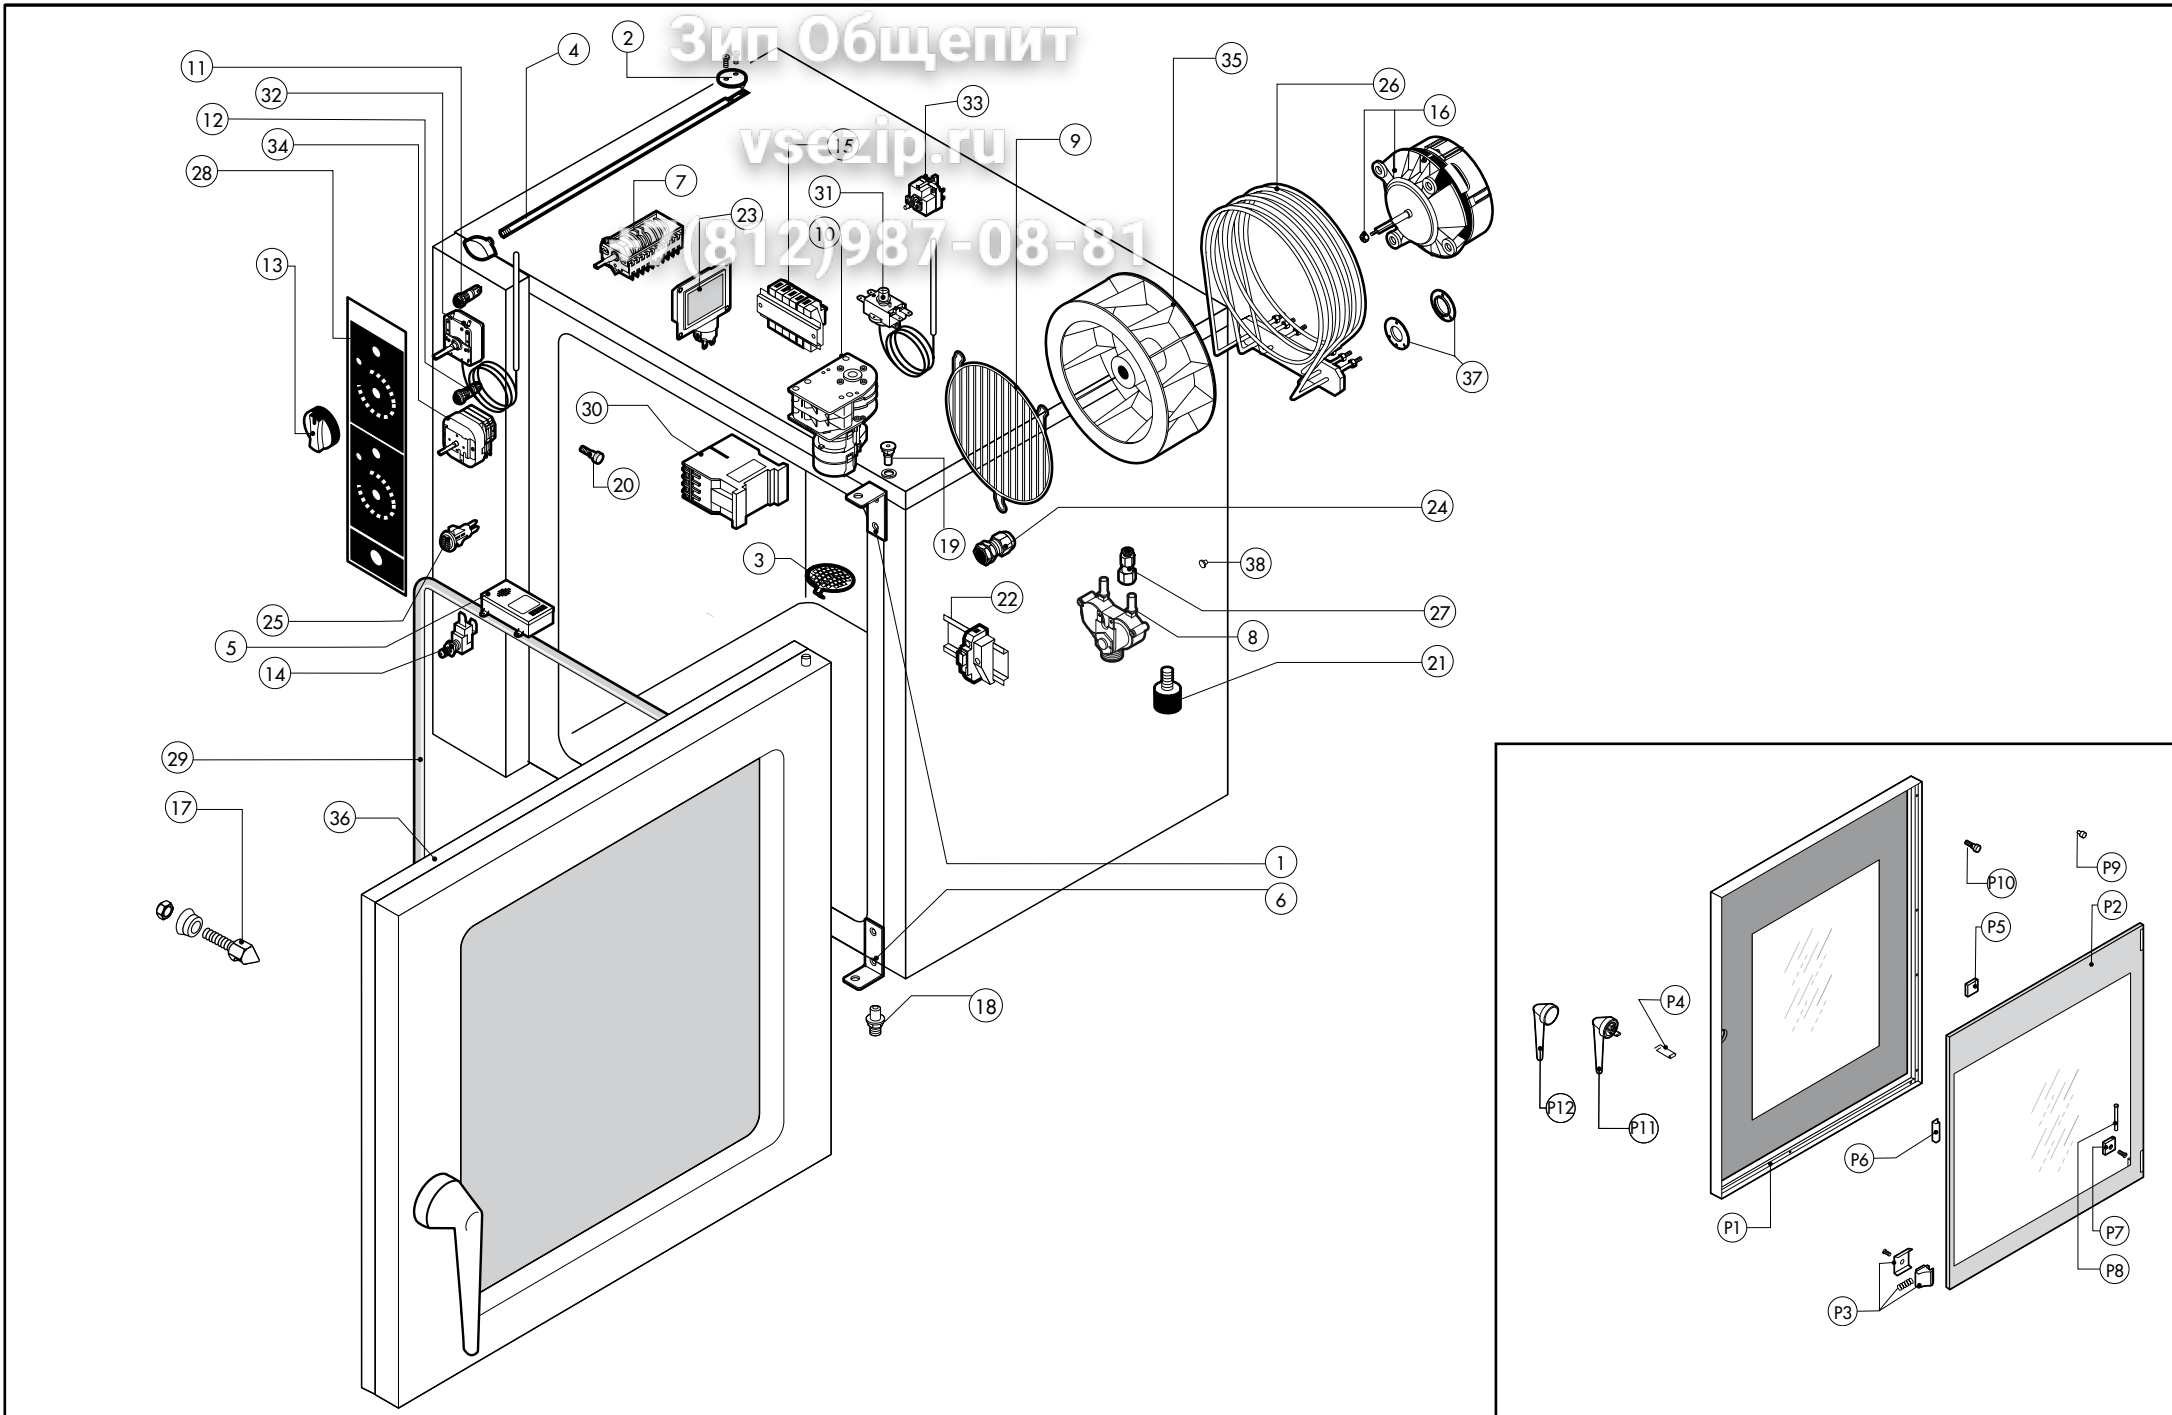

ed. 0412

TAV. A

REV 071 M

POS.	COD.	Pz.	DESCRIZIONE	DESCRIPTION	BESCHREIBUNG	DESCRIPCIÓN	
1	R17201110	1	ASS.CERNIERA SUPPORTA REC-REV-REP 2011	UPPER HINGE	CHARNIERE SUPERIEUR	OBERES SCHARNIER	BISAGRA SUPERIOR
2	R18200600	1	ASS.FARFALLA M_042/051 REV M	CHAMBER VENT PLATE	ENTFEUCHUNGSSCHIEBER	DISQUE EVENT	DISCO RESPIRADERO
3	R18200710	1	ASS.FILTRO SCARICO M_042/051	DRAIN FILTER	FILTRE ENCEINTE	ABFLUSSFILTER	FILTRO DESAGUE
4	R58003560	1	ASTA SFIATO REV 051/071/101 M	CHAMBER VENT ROD	BARRE COMMANDE EVENT	SCHIEBERACHSE	EJE RESPIRADERO
5	R65330050	1	BUZZER TEMPOR.3" 230V C/SCAT.	BUZZER 3"	SONNERIE 3"	SUMMER MIT ZEITGLEID	ZUMBADOR TEMPORIZADO 3"
6	R17403910	1	CERNIERA INF. PORTA REGOL.REC-REV-REP	LOWER HINGE	CHARNIERE INFERIEUR	UNTERES SCHARNIER	BISAGRA INFERIOR
7	R65080020	1	COMMUTATORE 5 POS.-SERIE 71A COD.88.0900	MAIN SELECTOR SWITCH	COMMUTEUR	SCHALTER	CONMUTADOR
8	R65110210	1	E.V. 2 VIE 220V 50HZ X J.G.CON ATTACC	SOLENOID VALVE 220V 50HZ	ELECTROVANNE 220V 50HZ	MAGNETVENTIL 220V 50HZ	ELECTROVALVULA 220V 50HZ
9	R75300150	2	GRIGLIA VENTILATORE D.170	FAN GUARD GRID D.170	GRILLE VENTILATEUR D.170	VENTILATORSCHUTZGITTER D.170	REJILLA VENTILADOR D.170
10	R65090190	1	INVERSORE CICLICO 8'	REVERSING SWITCH	INVERSEUR	POLWENDER	INVERSOR CICLICO
11	R65270300	2	LUCE SPIA GIALLA ALPHATECH SL 656 TZB	ORANGE INDICATING LIGHT	LAMPE TEMOIN ORANGE	ORANGENE KONTROLLAMPE	LAMPARA PILOTO NARANJA
12	R65270320	1	LUCE SPIA VERDE ALPHATECH SL 656 TZA	GREEN INDICATING LIGHT	LAMPE TEMOIN VERT	GRUENE KONTROLLAMPE	LAMPARA PILOTO VERDE
13	R69030130	3	MANOPOLA BLU/BLU D.42	KNOB KIT	POIGNEE COMMANDE	DREHKNOFF	PULSADOR MANETA
14	R65260540	1	MICRO PORTA	DOOR SWITCH	MICRO PORTE	TUERSCHALTER	MICRO PUERTA
15	R65220091	1	MORSETTIERA LX2E (TIPO 2) NEW	TERMINAL BOARD	BORNIER	KLEMMLEISTE	REGLETERA
16	R65041010	2	MOTORE 1F.200W 2VEL(C/COND.)C06110	MOTOR	MOTEUR	MOTOR	MOTOR
17	R69010260	1	NASELLO 1 STEP 6303-020022	DOOR LATCH 1 STEP	GACHE DE PORTE POUR OUVERTURE SIMPLE	SCHLIESSNASE 1 STUFE	NARIZ 1 CIERRE
18	R58002520	1	PERNO INF.CERNIERA REG. V/061-102	LOWER HINGE PIN	CHEVILLE CHARNIERE INFERIEURE	UNTERES SIE SCHARNIERSTIFT	PERNO INFERIOR BISAGRA
19	R58002150	1	PERNO SUP.CERNIERA REG. M/106-220	UPPER HINGE PIN	CHEVILLE CHARNIERE SUPERIEURE	OBERES SCHARNIERSTIFT	PERNO SUPERIOR BISAGRA
20	R58001850	8	PERNO SUPP. PARATIE M5 MIXTER	RACK HOLDER	BOLZEN AUFLAGESCHIENEN	SUPPORT GLISSIERE	PERNO SOPORTE MAMPARO
21	R69070220	4	PIEDINO INOX+NYLON D.40 H TOT.60 FIL.M10	FOOT	VERIN	ZYLINDRISCHER FUSS	PIE ACERO
22	R65210020	2	PORTAFUSIBILE BARRA DIN 5x20	FUSE CARRIER	PORTE-FUSIBLE	SICHERUNGSHALTER	PORTAFUSIBILE
23	R65270510	2	PORTALAMPADA STAGNO ALPHATECH 77.705.U10	WATERPROOF LIGHT SOCKET	DOUILLE ETANCHEE	DICHTE LAMPEHALTERUNG	PORTALAMPARA ESTANCO
24	R65240200	1	PRESSACAVO V-TEC 21 NERO	FAIRLEAD	PRESSE CABLE	ZUGENTLASTUNG	PRENSACABLES
25	R65260520	1	PULSANTE COMANDO UMIDIFICATORE TIPO SPL60	HUMIDIFIER PUSH BUTTON	TOUCHE HUMIDIFICATEUR	BESCHWADUNGSDRUCKTASTE	PULSADOR UMIDIFICADOR
26	R65011530	2	RESIST.6000W230V CAM. ALPHA	HEATING ELEMENT	RESISTANCE	HEIZKOERPER	RESISTENCIA
27	R62090788	2	RIDUZIONE INTER.DRITTA ø10-ø6 PM201006E	REDUCTION	REDUCTION	VERRINGERUNG	REDUCCION
28		1	TASTIERA	PLATE	PLAQUE	BEDIENUNGSFOLIE	TARJETA
29	R70044400	1	TELAIO GUARNIZIONE PORTA REV 071	FRONT GASKET	JOINT FACADE	DICHTUNG DER FRONTSEITE	JUNTA FRONTAL
30	R65140380	2	TELERUTTORE 3RT1016-1AP02	CONTACTOR	CONTACTEUR	SCHUETZ	CONTACTOR
31	R65070460	1	TERMOST.SICUR.BIP.360°C NEGAT.	THERMOSTAT	THERMOSTAT	THERMOSTAT	TERMOSTATO
32	R65070400	1	TERMOSTATO 50/300°C KT 170 CLA	THERMOSTAT 50/300°C	THERMOSTAT 50/300°C	THERMOSTAT 50/300°C	TERMOSTATO 50/300°C
33	R65070165	1	TERMOSTATO 65°C	THERMOSTAT 65°C	THERMOSTAT 65°C	THERMOSTAT 65°C	TERMOSTATO 65°C
34	R65090090	1	TIMER ELETTR.120' C/POS.MAN.MS65 6935A	TIMER	MINUTERIE	ZEITSCHALTUHR	TEMPORIZADOR
35	R75400410	2	VENTOLA D.180X77/12 50HZ P.D.	FAN	TURBINE	LUEFTERRAD	PALA VENTILADOR
36	R17102710	1	PORTA COMPLETA REV-RGV071 LX-AT	DOOR ASSEMBLY	PORTE COMPLETE	TUER KOMPLETT	PUERTA COMPLETA
37	R58005500	2	FLANGIA GUARNIZIONE MOTORE	MOTOR GASKET BRASS FLANGE	BRIDE JOINT MOTEUR	FLANSCH F. MOTORDICHTUNG	BRIDA JUNTA MOTOR
38	R65110500	2	REGOL. PORT. MARR. ATCH. 10L/h	10 LT/H WATER FLOW REDUCER	REGULATUER DE DEBIT 10 LT.	DURCHFLOSSMONDERER 10L/STD.	REGULADOR DE CAUDAL 10 LT.