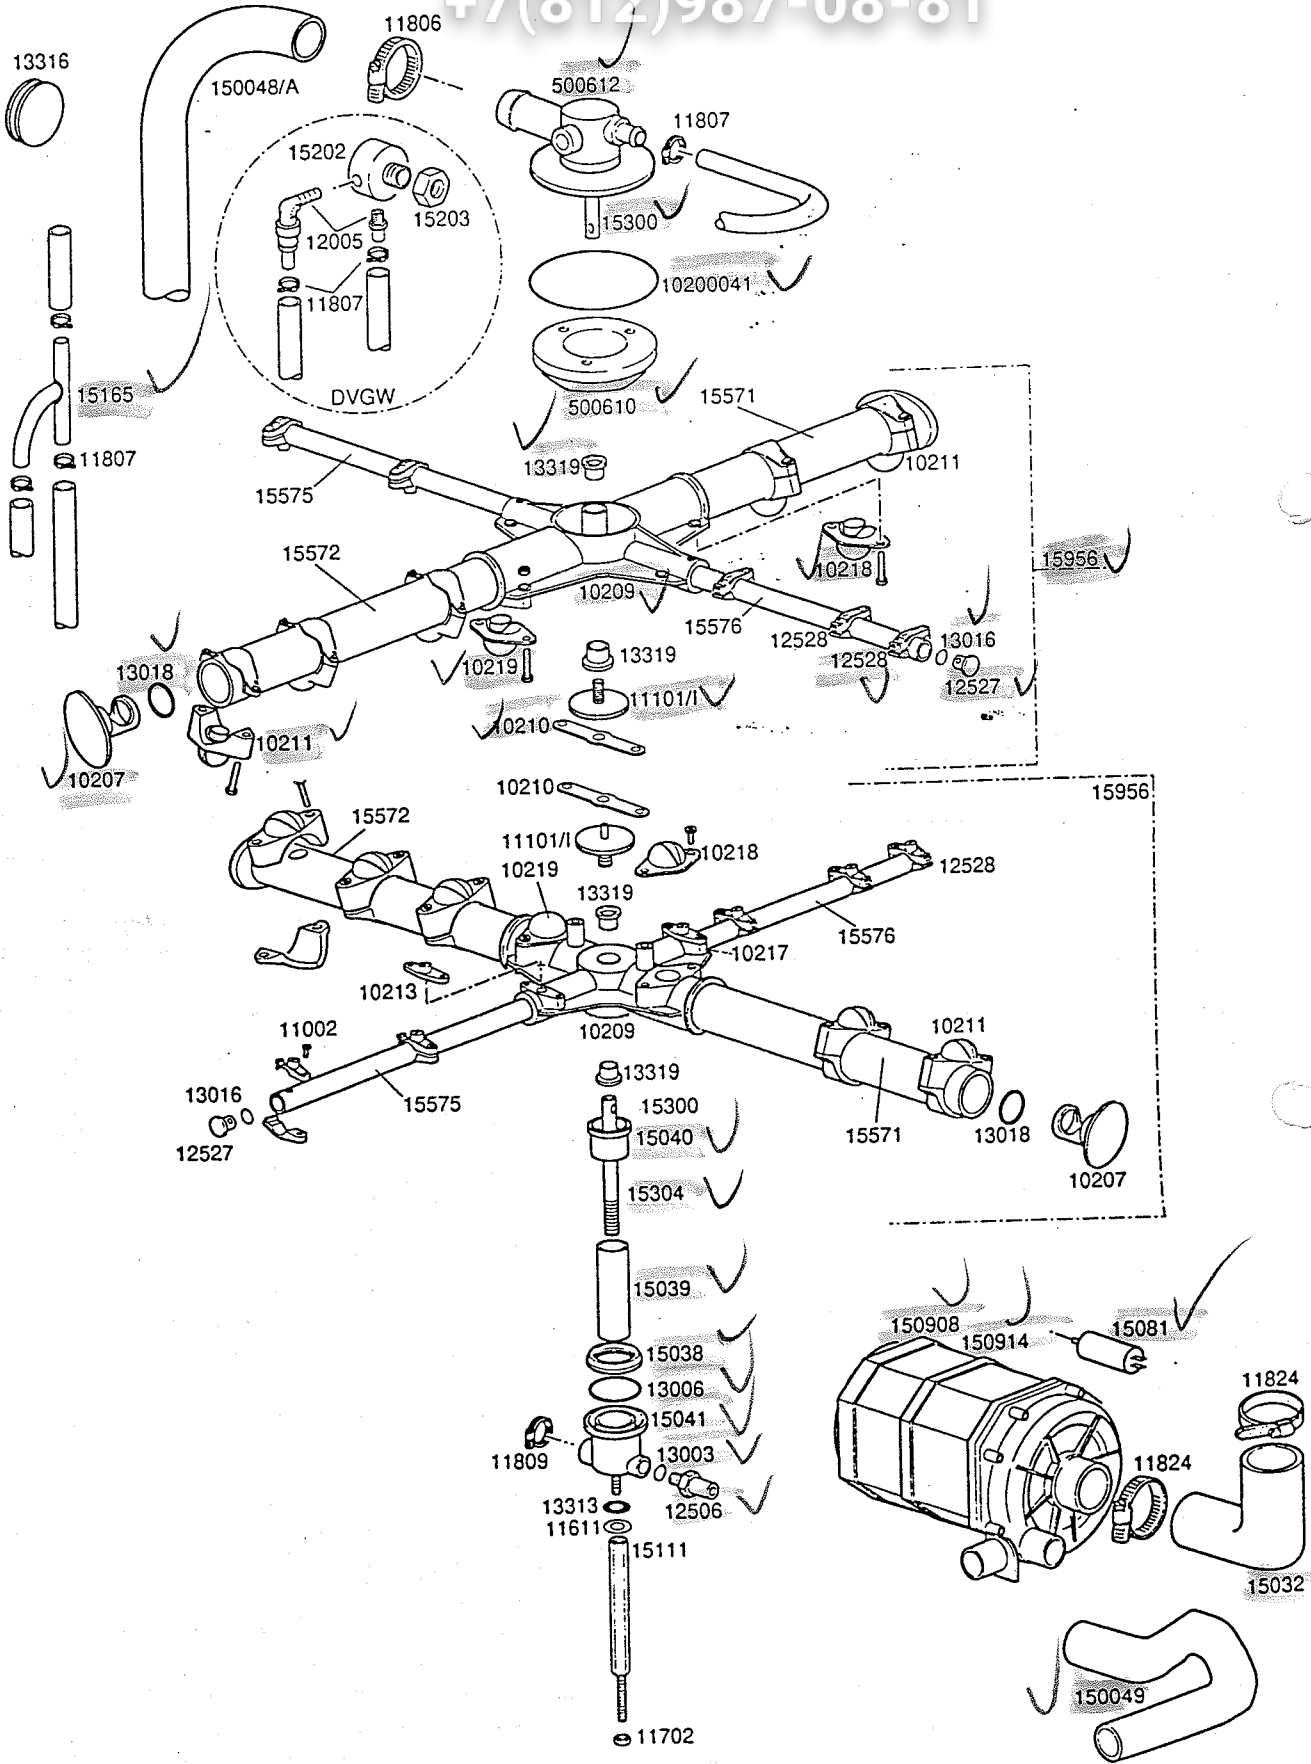

TAVOLA REV
GCC 00

GS 50 230Vac 50Hz

Зип Общепит

vsezip.ru

+7(812)987-08-81