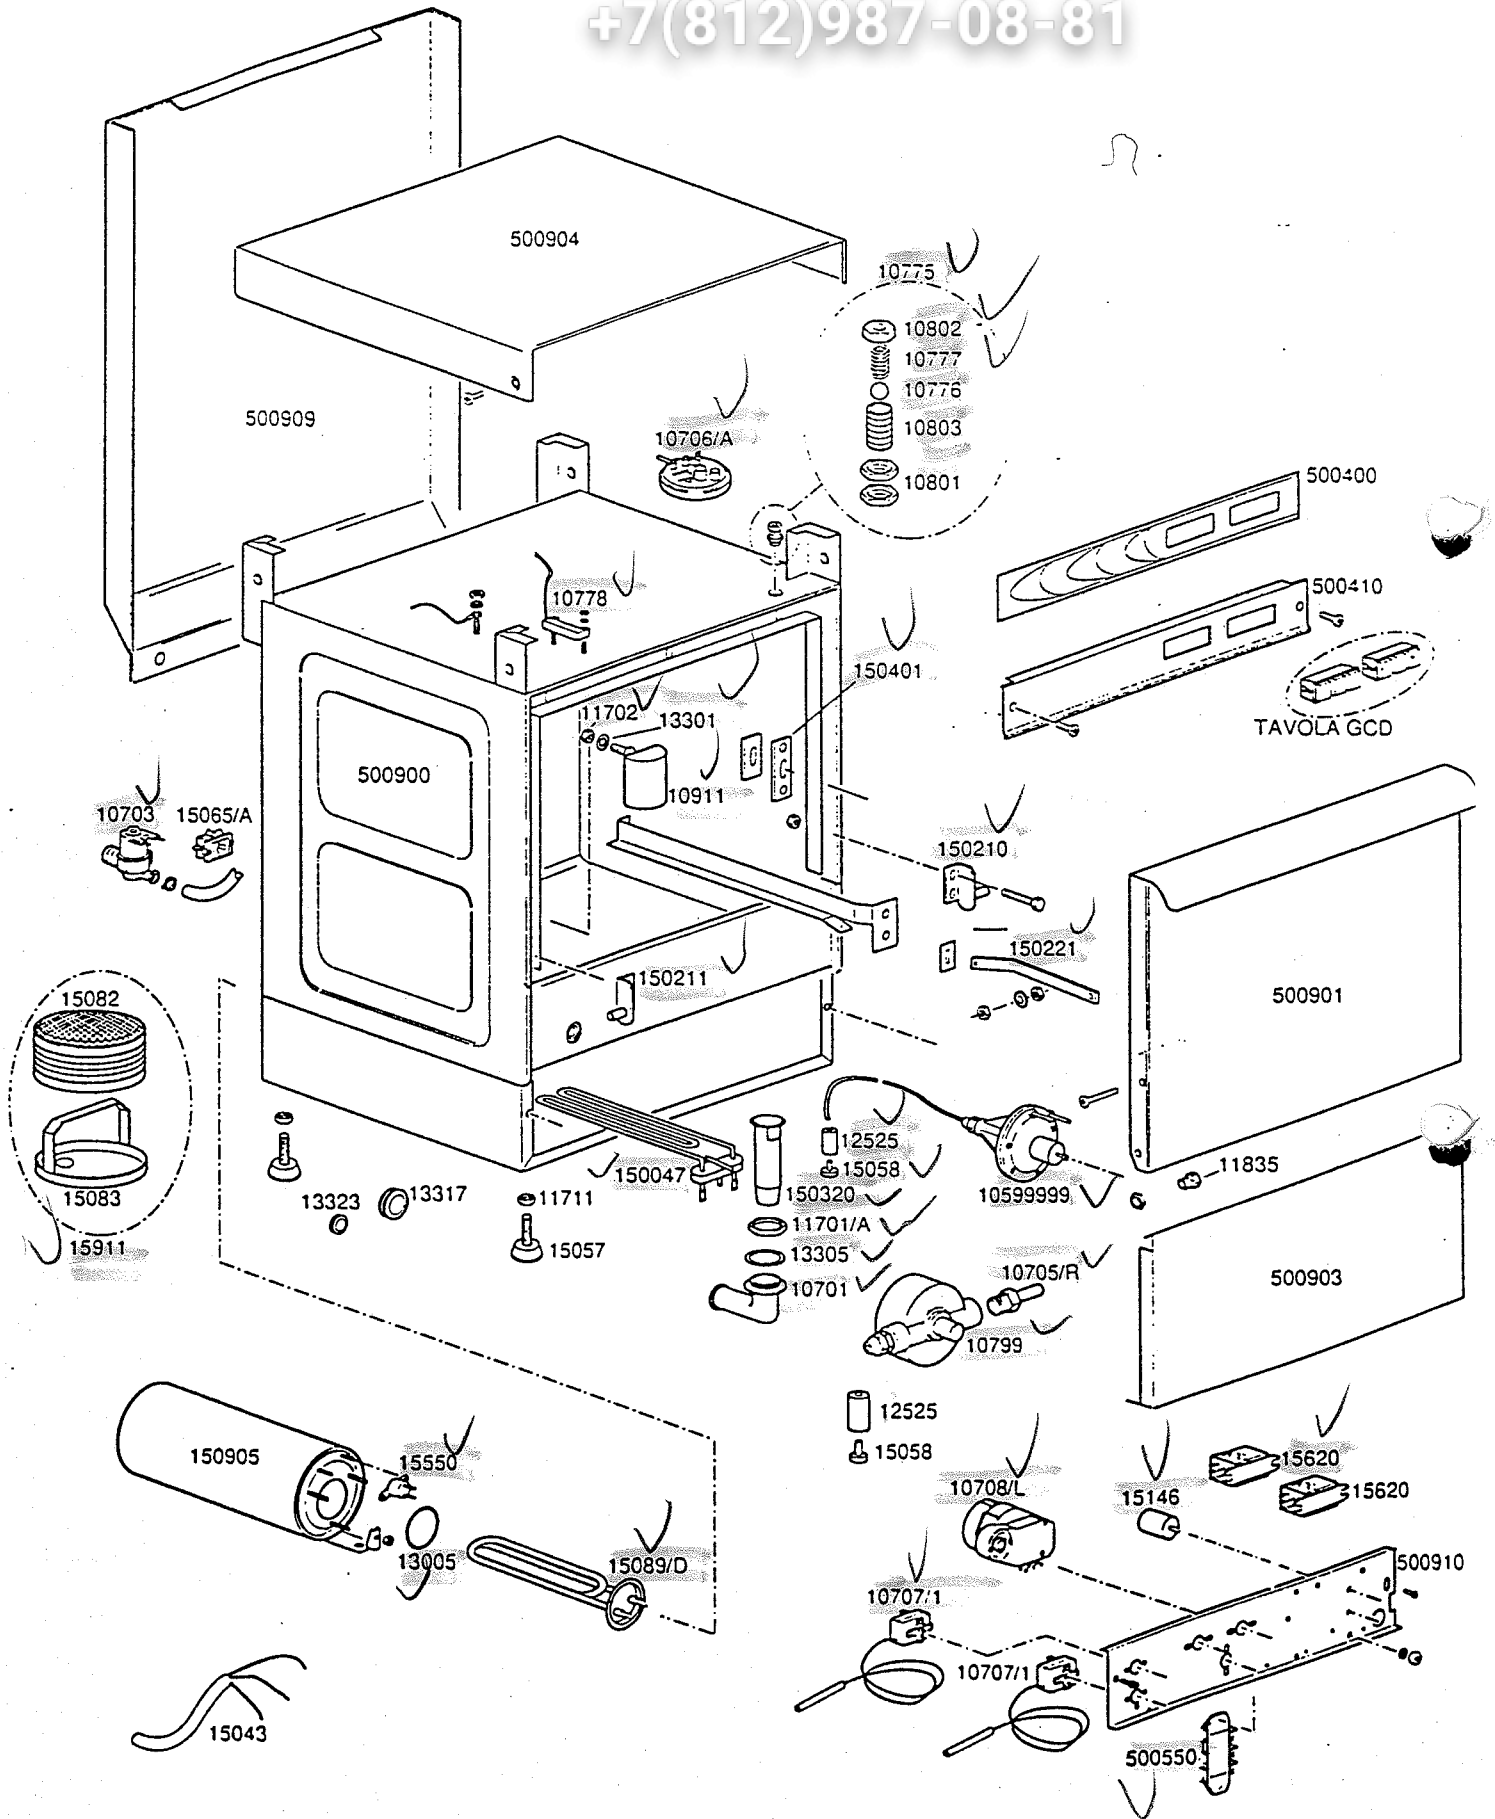

TAVOLA REV

GCB

00

GS 50 230Vac 50Hz

Зип Общепит

vsezip.ru

+7(812)987-08-81