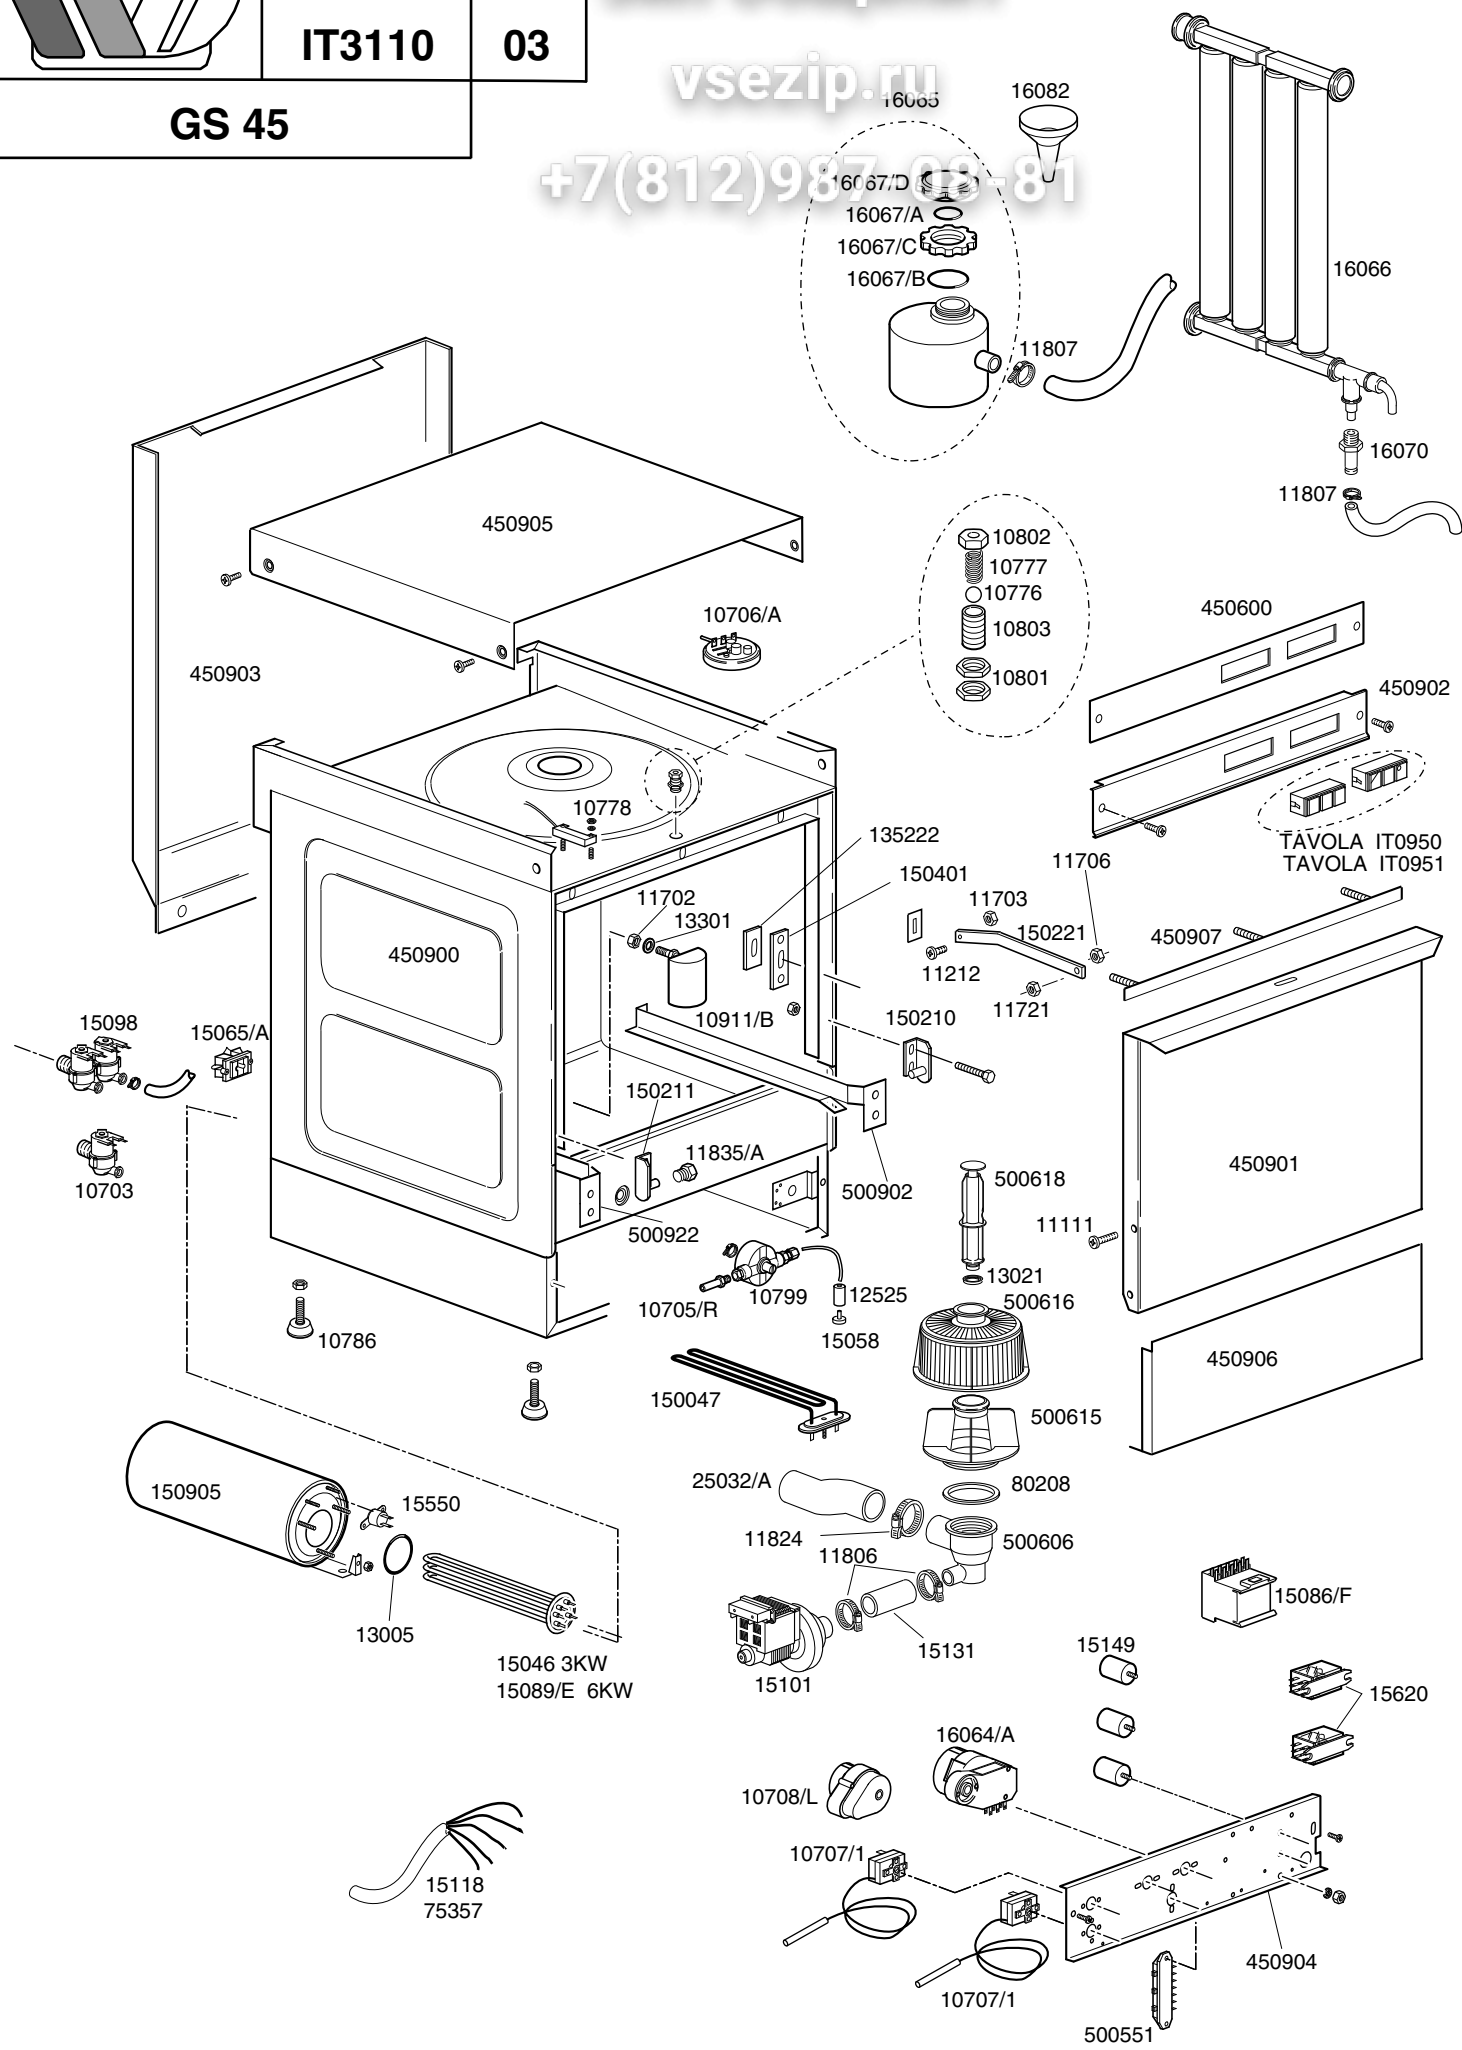

TAVOLA	REV
	IT3110	03
GS 45		

Зип Общепит

vsezip.ru

+7(812)987-03-81