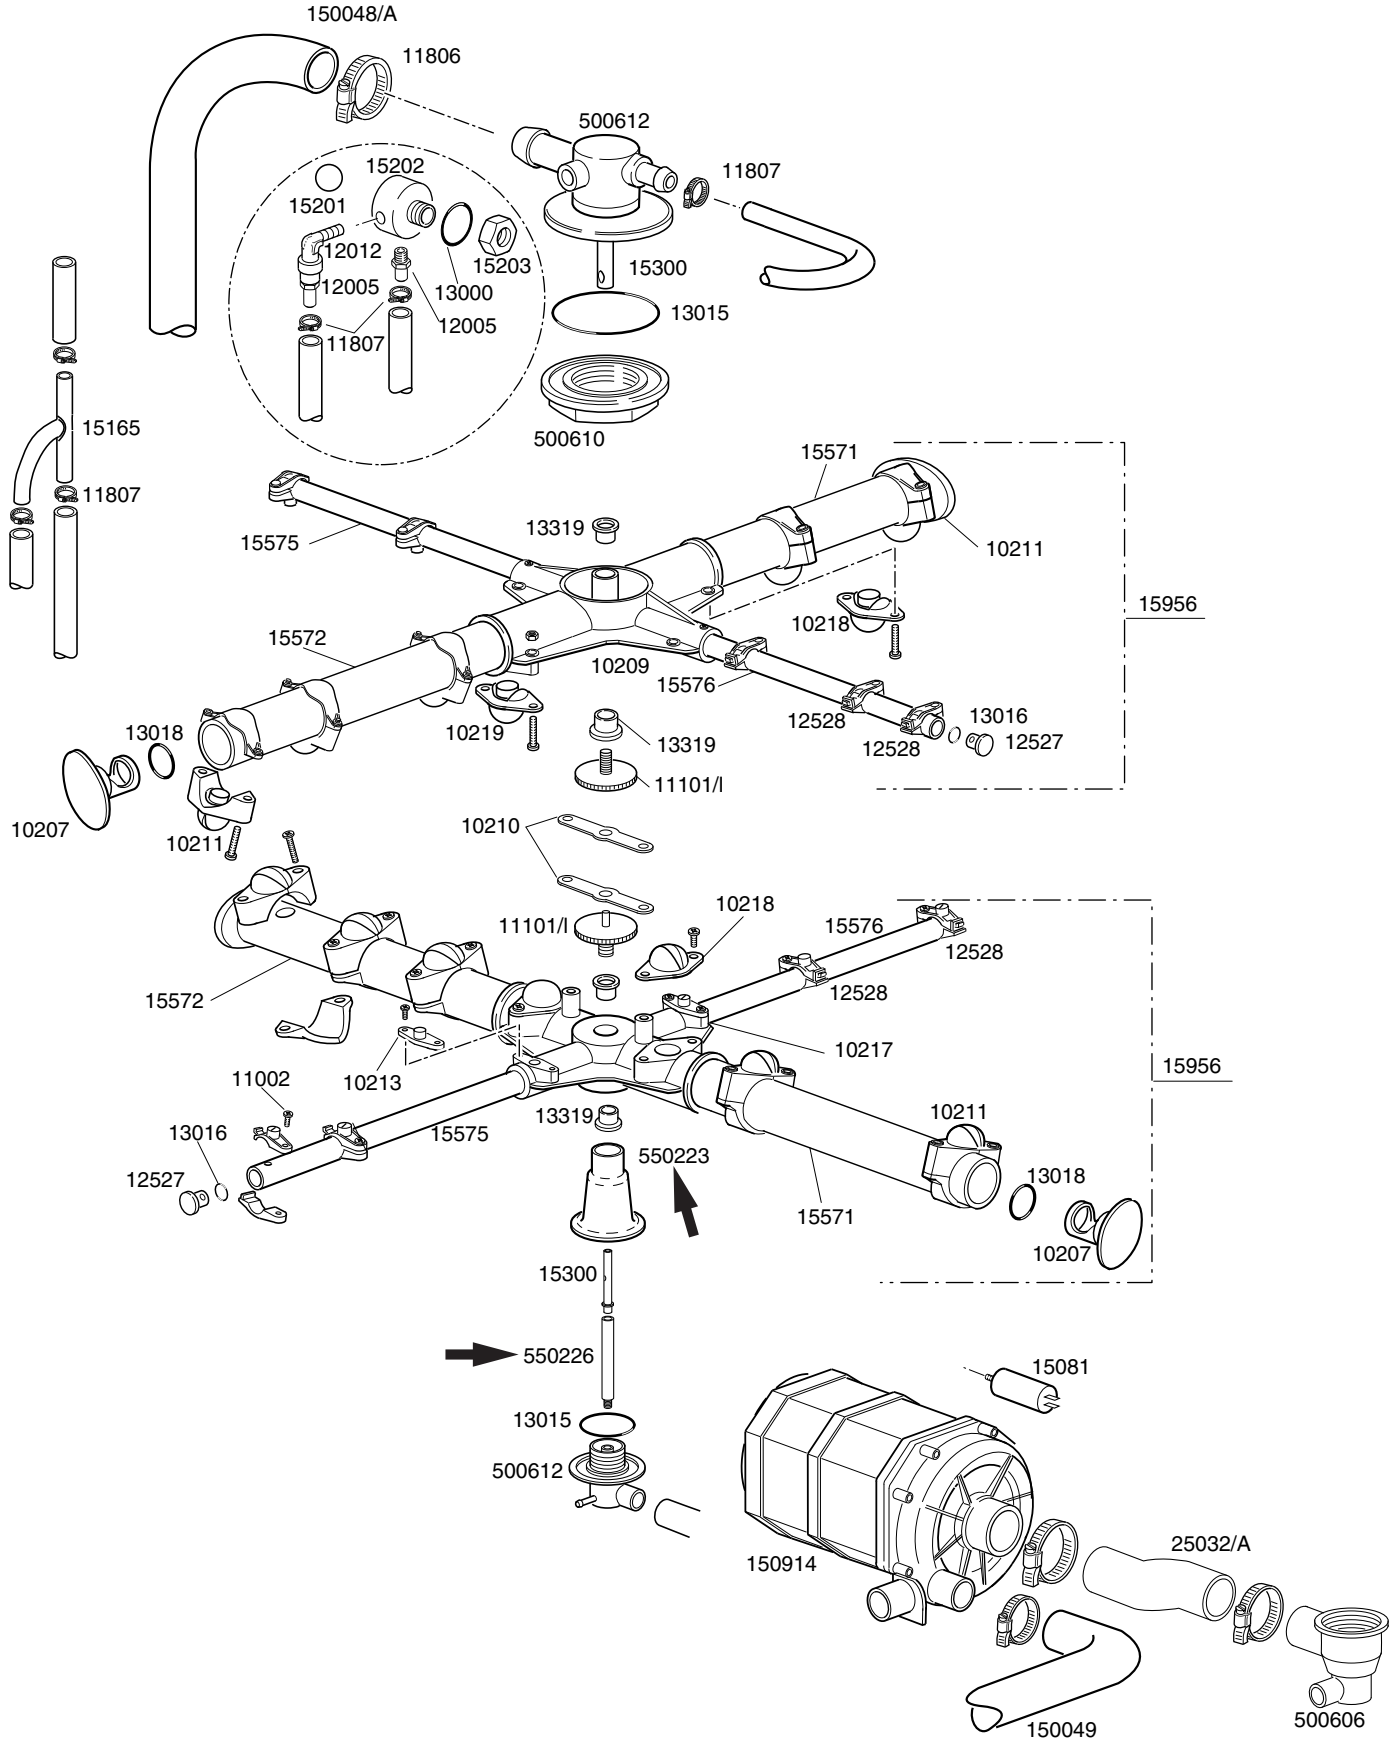

TABLE
IT3130

REV
01

GS 45

From serial Nr.0012907 on

Зип Общепит

vsezip.ru

+7(812)987-08-81