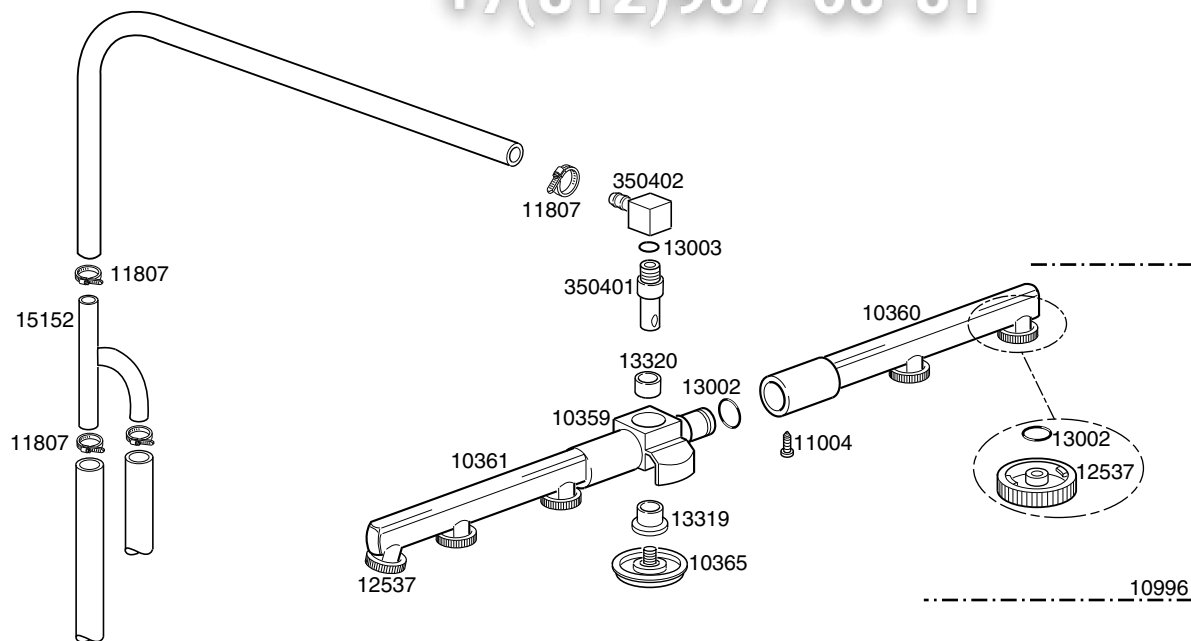

TAVOLA	REV
	IT3030	00
GS 37		

Зип Общепит

vsezip.ru

+7(812)987-08-81