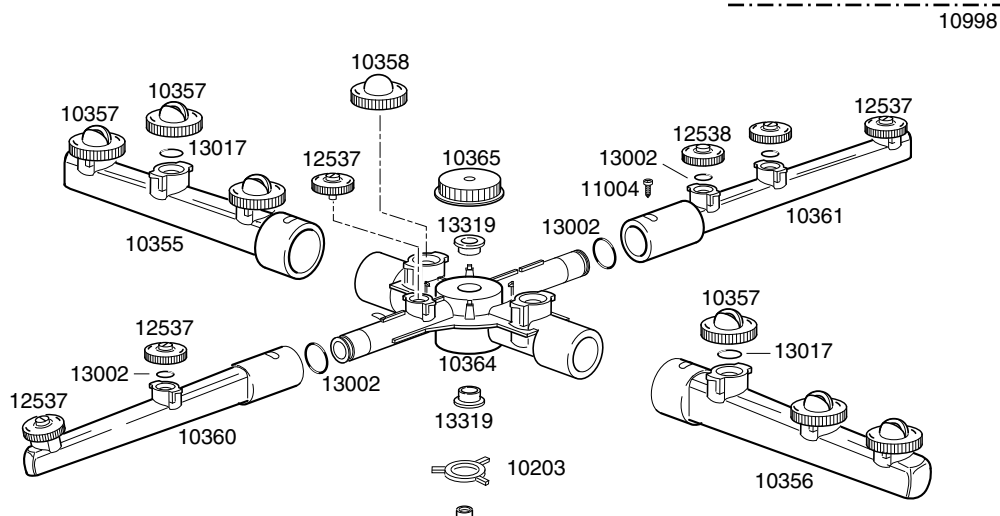

TAVOLA	REV
	IT3030	00
GS 37		

Зип Общепит

vsezip.ru

+7(812)987-08-81