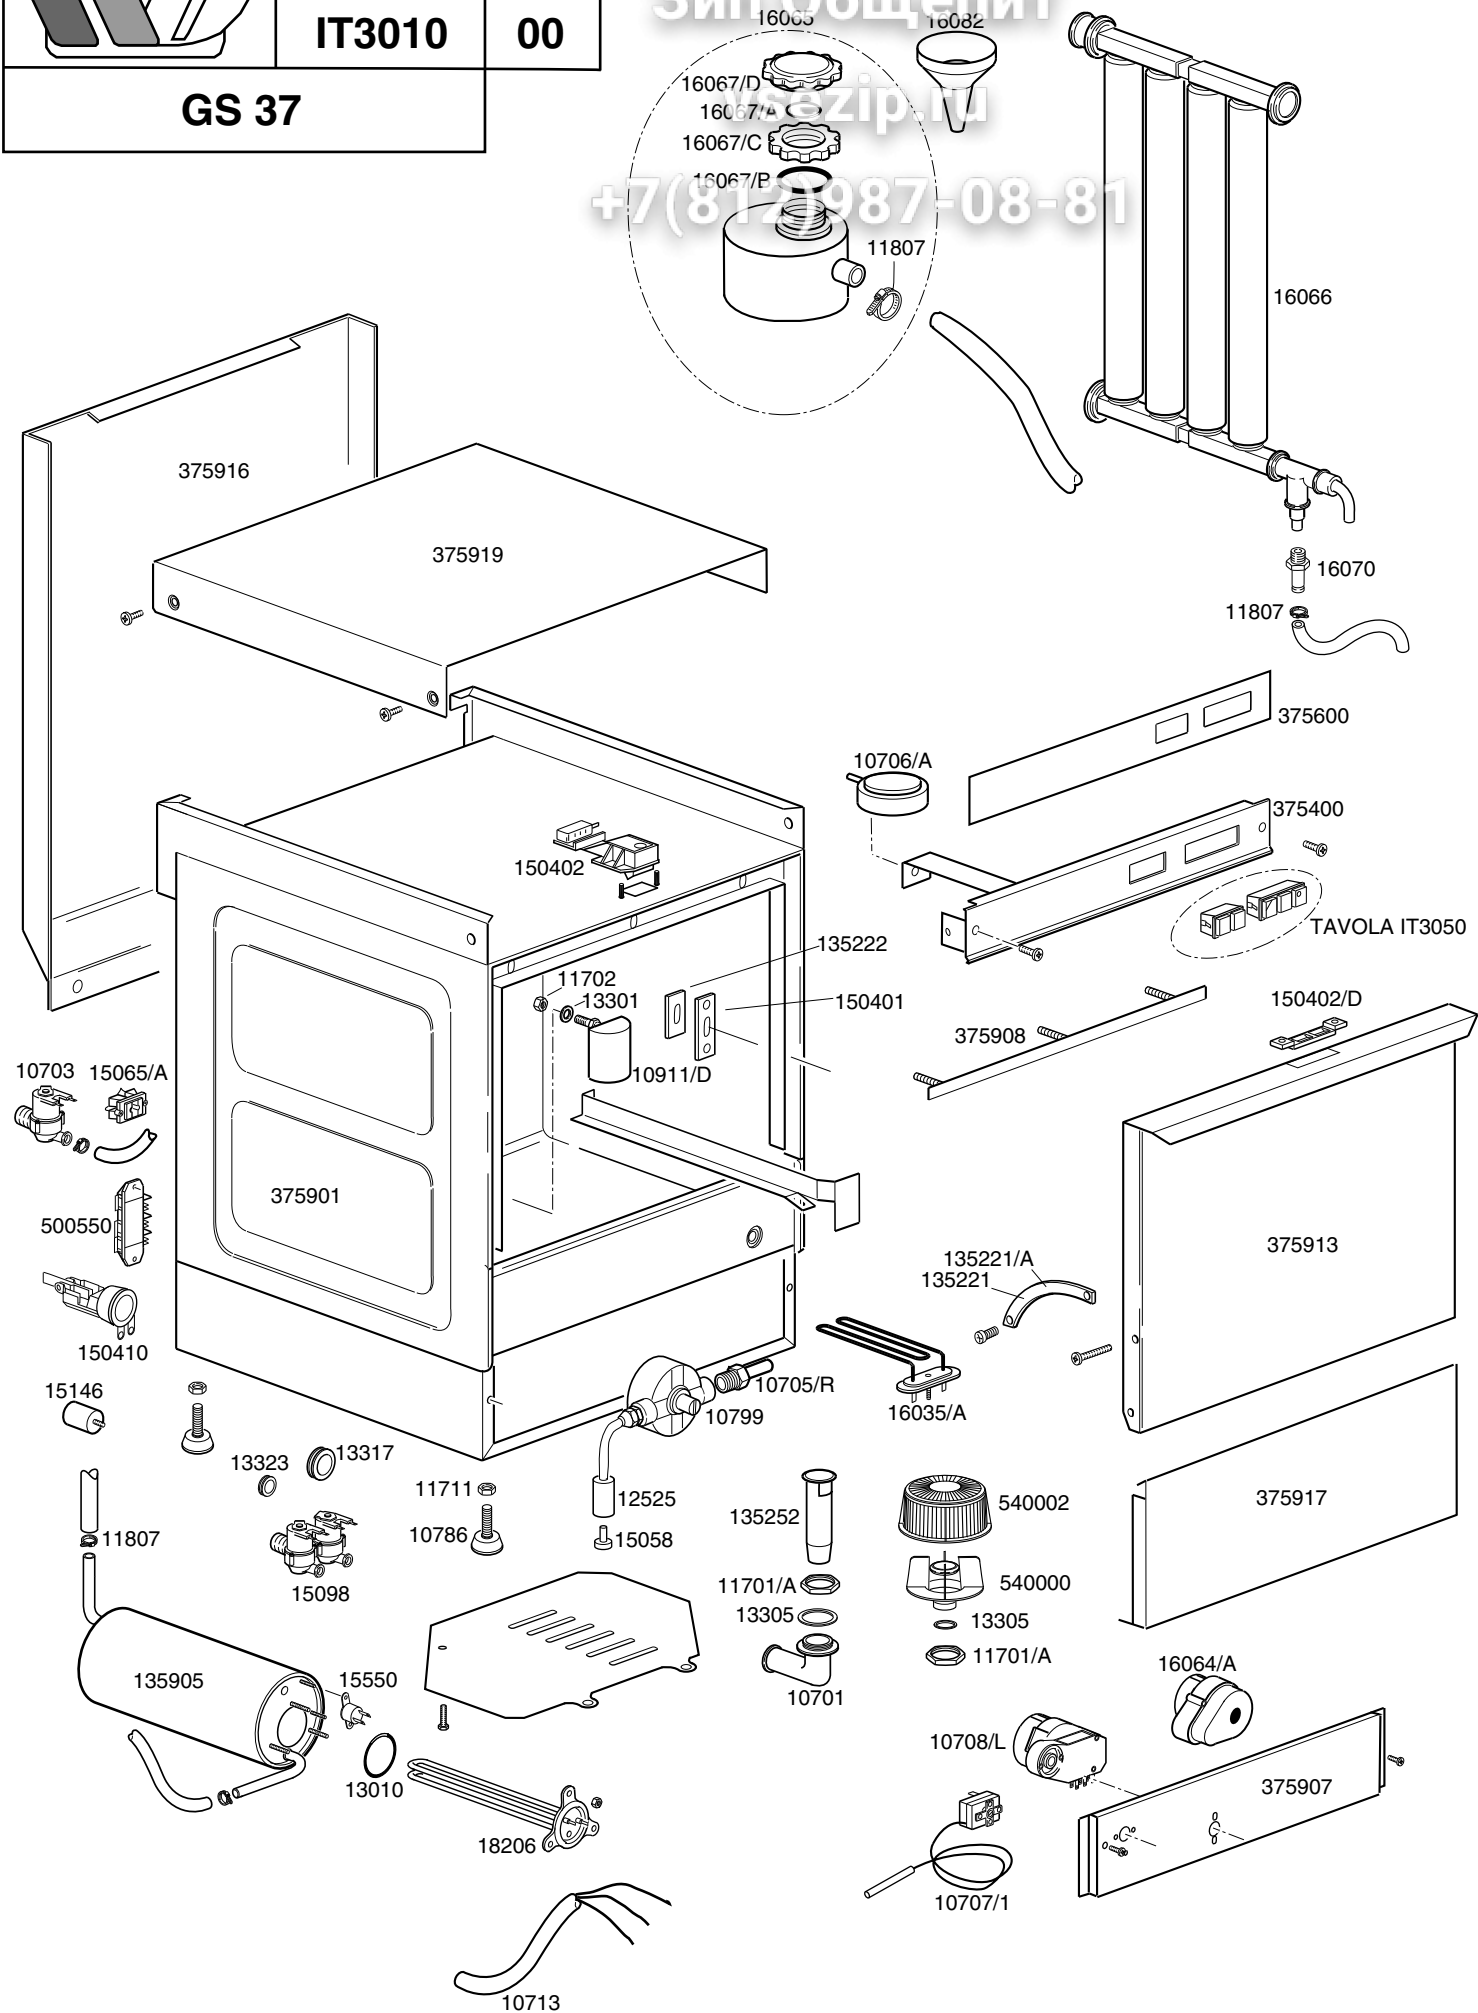


	TAVOLA	REV
	IT3010	00
GS 37		

Зип.Общедит
zip.ru
+7(812)987-08-81

LAVASTOVIGLIE GS 37

Зип Общепит

TAVOLA
IT3010

vsezip.ru

+7(812)987-08-81

CODICE	DESCRIZIONE	CODICE	DESCRIZIONE
10701	Gomito scarico	16067/D	Tappo boccia sale
10703	Elettrovalvola singola		
10713	Cavo alimentazione 3x2,5x2500		
10786	Piedino M10x25 d.40 nero		
10799	Dosatore brillantante 3 vie		
11702	Dado M8 inox		
11711	Dado M10 zincato		
11807	Fascette inox 12-22		
12525	Contropeso filtrino aspirazione brillantante		
13010	Guarnizione OR resistenza		
13301	Guarnizione amianto d.14x8x1,5		
13305	Guarnizione gomito scarico		
13317	Passacavo in gomma d.40		
13323	Passacavo in gomma d.13		
15058	Filtrino aspirazione brillantante		
15098	Elettrovalvola doppia		
15146	Filtro antidisturbo F1		
15550	Termostato di sicurezza a contatto		
16065	Boccia sale bassa		
16066	Decalcificatore 4 elementi		
16070	Valvola non ritorno		
16082	Imbuto		
18206	Resistenza boiler 2400W		
135221	Bretella porta dx		
135222	Battuta cerniera porta		
135252	Troppopieno		
135905	Boiler completo		
150401	Guida asta curva		
150402	Cricco completo		
150410	Morsettiera fissacavo		
375400	Supporto comandi		
375600	Mostrina serigrafata		
375901	Carrozzeria completa		
375907	Portacomponenti		
375908	Angolare per guarnizione porta		
375913	Porta completa		
375916	Schienale		
375917	Pannello Sottoporta		
375919	Coperchio		
500550	Morsettiera 3 poli FV110		
540000	Corpo filtro portagomma/filetto		
540002	Filtro per corpo		
10705/R	Raccordo per tubo d.8		
10706/A	Pressostato 55-30		
10707/1	Termostato 0-90° TR2 senza albero		
10708/L	Timer 120" aggancio rapido		
10911/D	Assieme gabbia d'aria		
11701/A	Dado esagonale ottone 36x5		
135221/A	Bretella porta sx		
150402/D	Blocchetto cricco porta		
15065/A	Fissacavo con viti		
16035/A	Resistenza vasca 1850W		
16064/A	Timer depurazione		
16067/A	Guarnizione OR per tappo boccia		
16067/B	Guarnizione per boccia		
16067/C	Ghiera boccia		