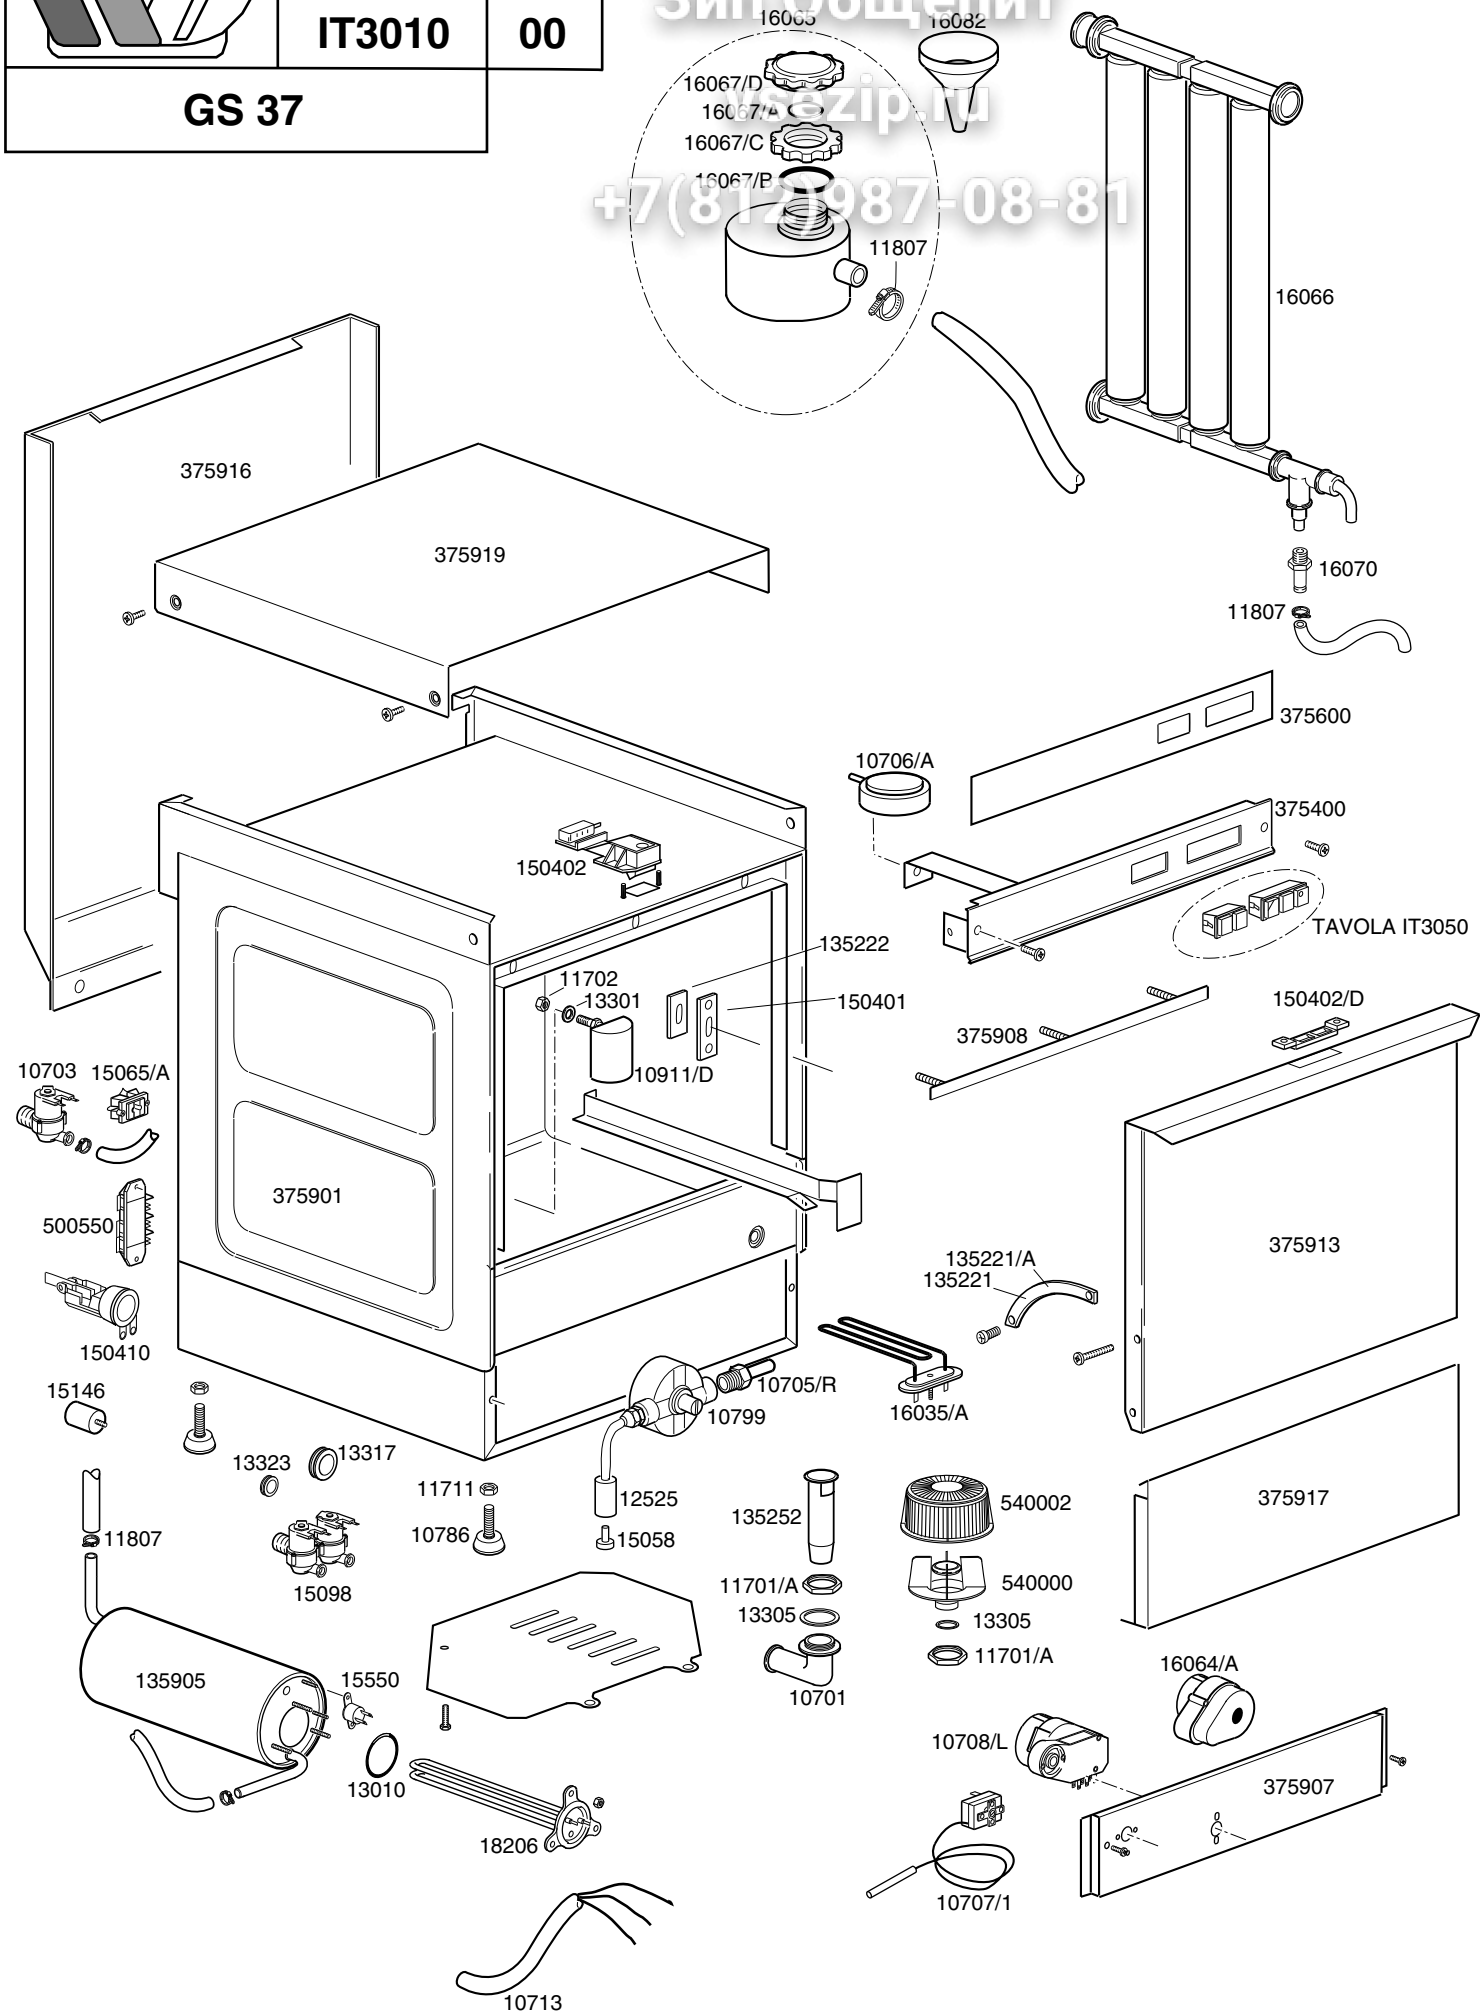

TAVOLA	REV
	IT3010	00
GS 37		

Зип.Общедит
zip.ru
+7(812)987-08-81