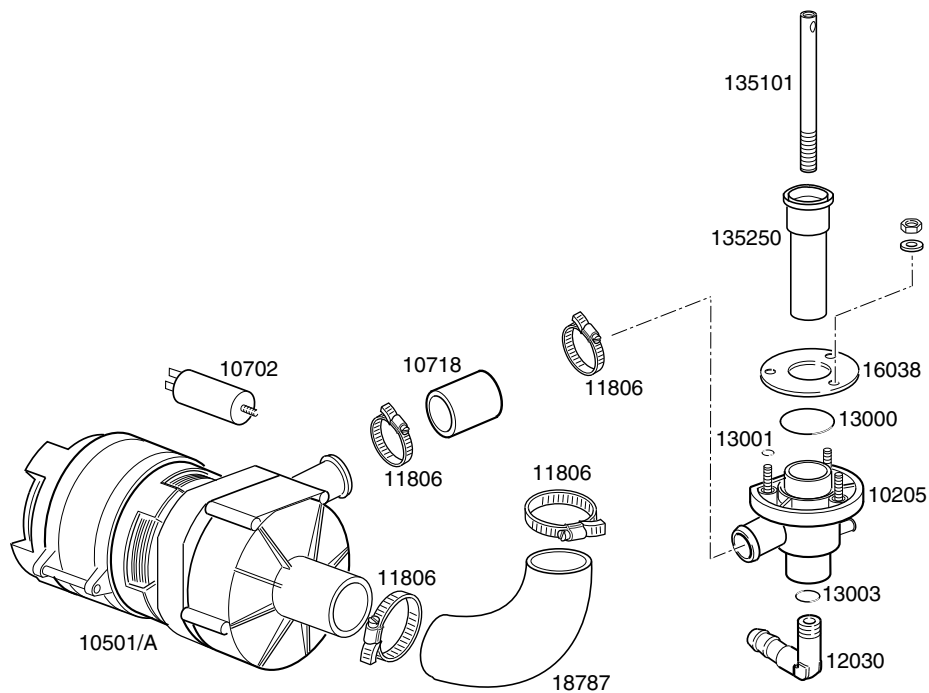

TAVOLA	REV
	IT3030	00
GS 37		

Зип Общепит

vsezip.ru

+7(812)987-08-81