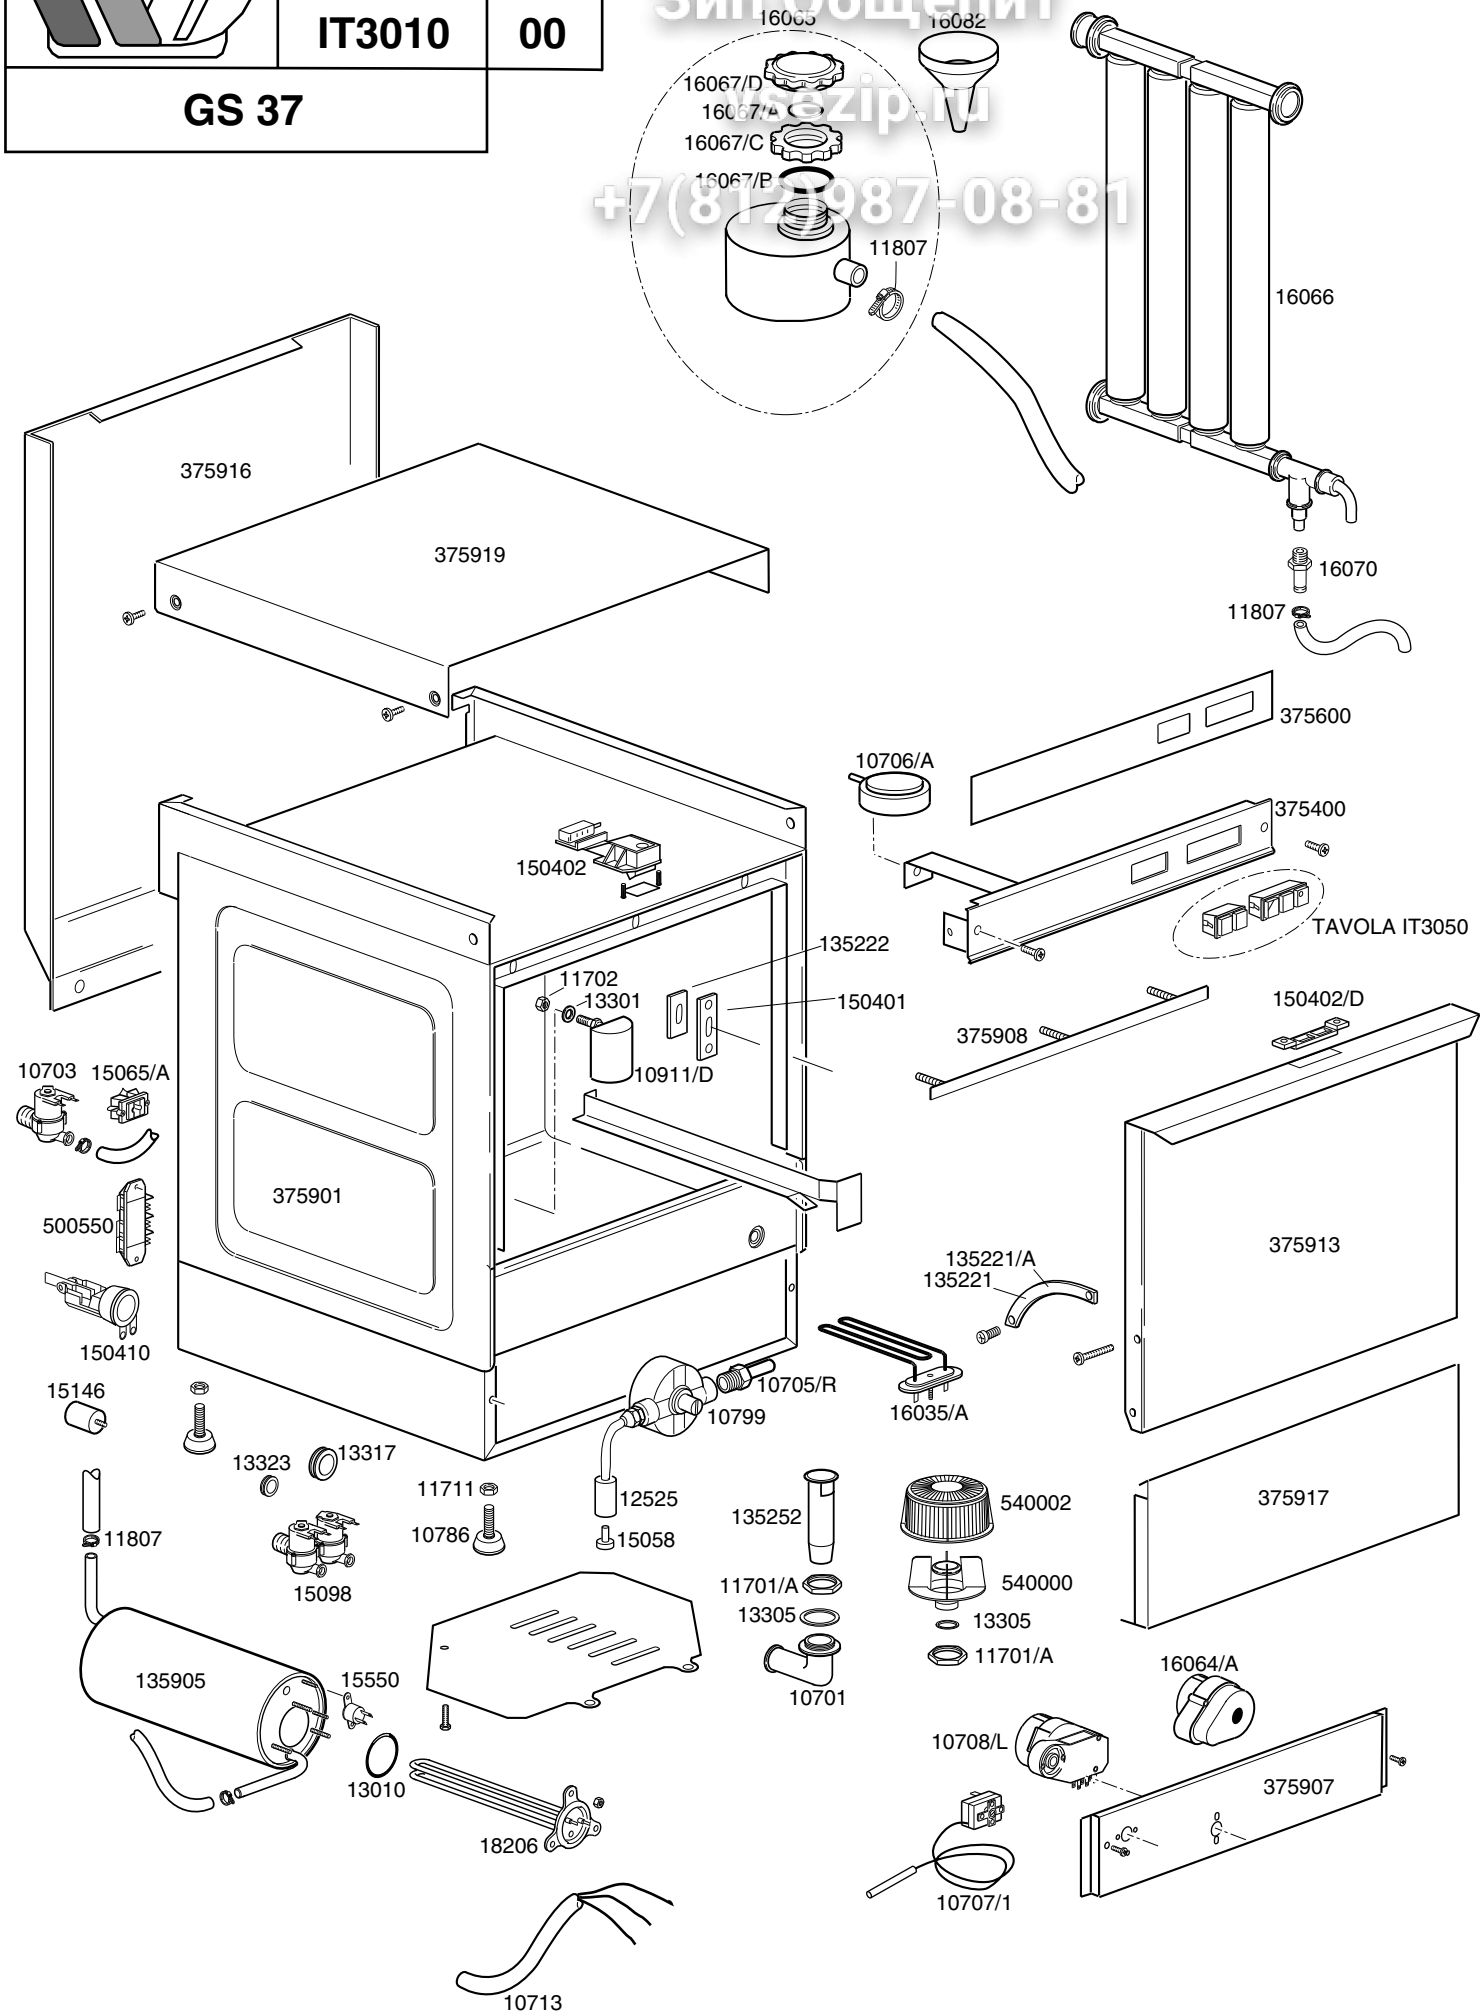


	TAVOLA	REV
	IT3010	00
GS 37		

Зип.Общедит
 zip.ru
 +7(812)987-08-81

LAVASTOVIGLIE GS 37

Зип Общепит

TAVOLA

IT3010

vsezip.ru

+7(812)987-08-81

CODICE	DESCRIZIONE	CODICE	DESCRIZIONE
10701	Gomito scarico	16067/D	Tappo boccia sale
10703	Elettrovalvola singola		
10713	Cavo alimentazione 3x2,5x2500		
10786	Piedino M10x25 d.40 nero		
10799	Dosatore brillantante 3 vie		
11702	Dado M8 inox		
11711	Dado M10 zincato		
11807	Fascette inox 12-22		
12525	Contropeso filtrino aspirazione brillantante		
13010	Guarnizione OR resistenza		
13301	Guarnizione amianto d.14x8x1,5		
13305	Guarnizione gomito scarico		
13317	Passacavo in gomma d.40		
13323	Passacavo in gomma d.13		
15058	Filtrino aspirazione brillantante		
15098	Elettrovalvola doppia		
15146	Filtro antidisturbo F1		
15550	Termostato di sicurezza a contatto		
16065	Boccia sale bassa		
16066	Decalcificatore 4 elementi		
16070	Valvola non ritorno		
16082	Imbuto		
18206	Resistenza boiler 2400W		
135221	Bretella porta dx		
135222	Battuta cerniera porta		
135252	Troppopieno		
135905	Boiler completo		
150401	Guida asta curva		
150402	Cricco completo		
150410	Morsettiera fissacavo		
375400	Supporto comandi		
375600	Mostrina serigrafata		
375901	Carrozzeria completa		
375907	Portacomponenti		
375908	Angolare per guarnizione porta		
375913	Porta completa		
375916	Schienale		
375917	Pannello Sottoporta		
375919	Coperchio		
500550	Morsettiera 3 poli FV110		
540000	Corpo filtro portagomma/filetto		
540002	Filtro per corpo		
10705/R	Raccordo per tubo d.8		
10706/A	Pressostato 55-30		
10707/1	Termostato 0-90° TR2 senza albero		
10708/L	Timer 120" aggancio rapido		
10911/D	Assieme gabbia d'aria		
11701/A	Dado esagonale ottone 36x5		
135221/A	Bretella porta sx		
150402/D	Blocchetto cricco porta		
15065/A	Fissacavo con viti		
16035/A	Resistenza vasca 1850W		
16064/A	Timer depurazione		
16067/A	Guarnizione OR per tappo boccia		
16067/B	Guarnizione per boccia		
16067/C	Ghiera boccia		