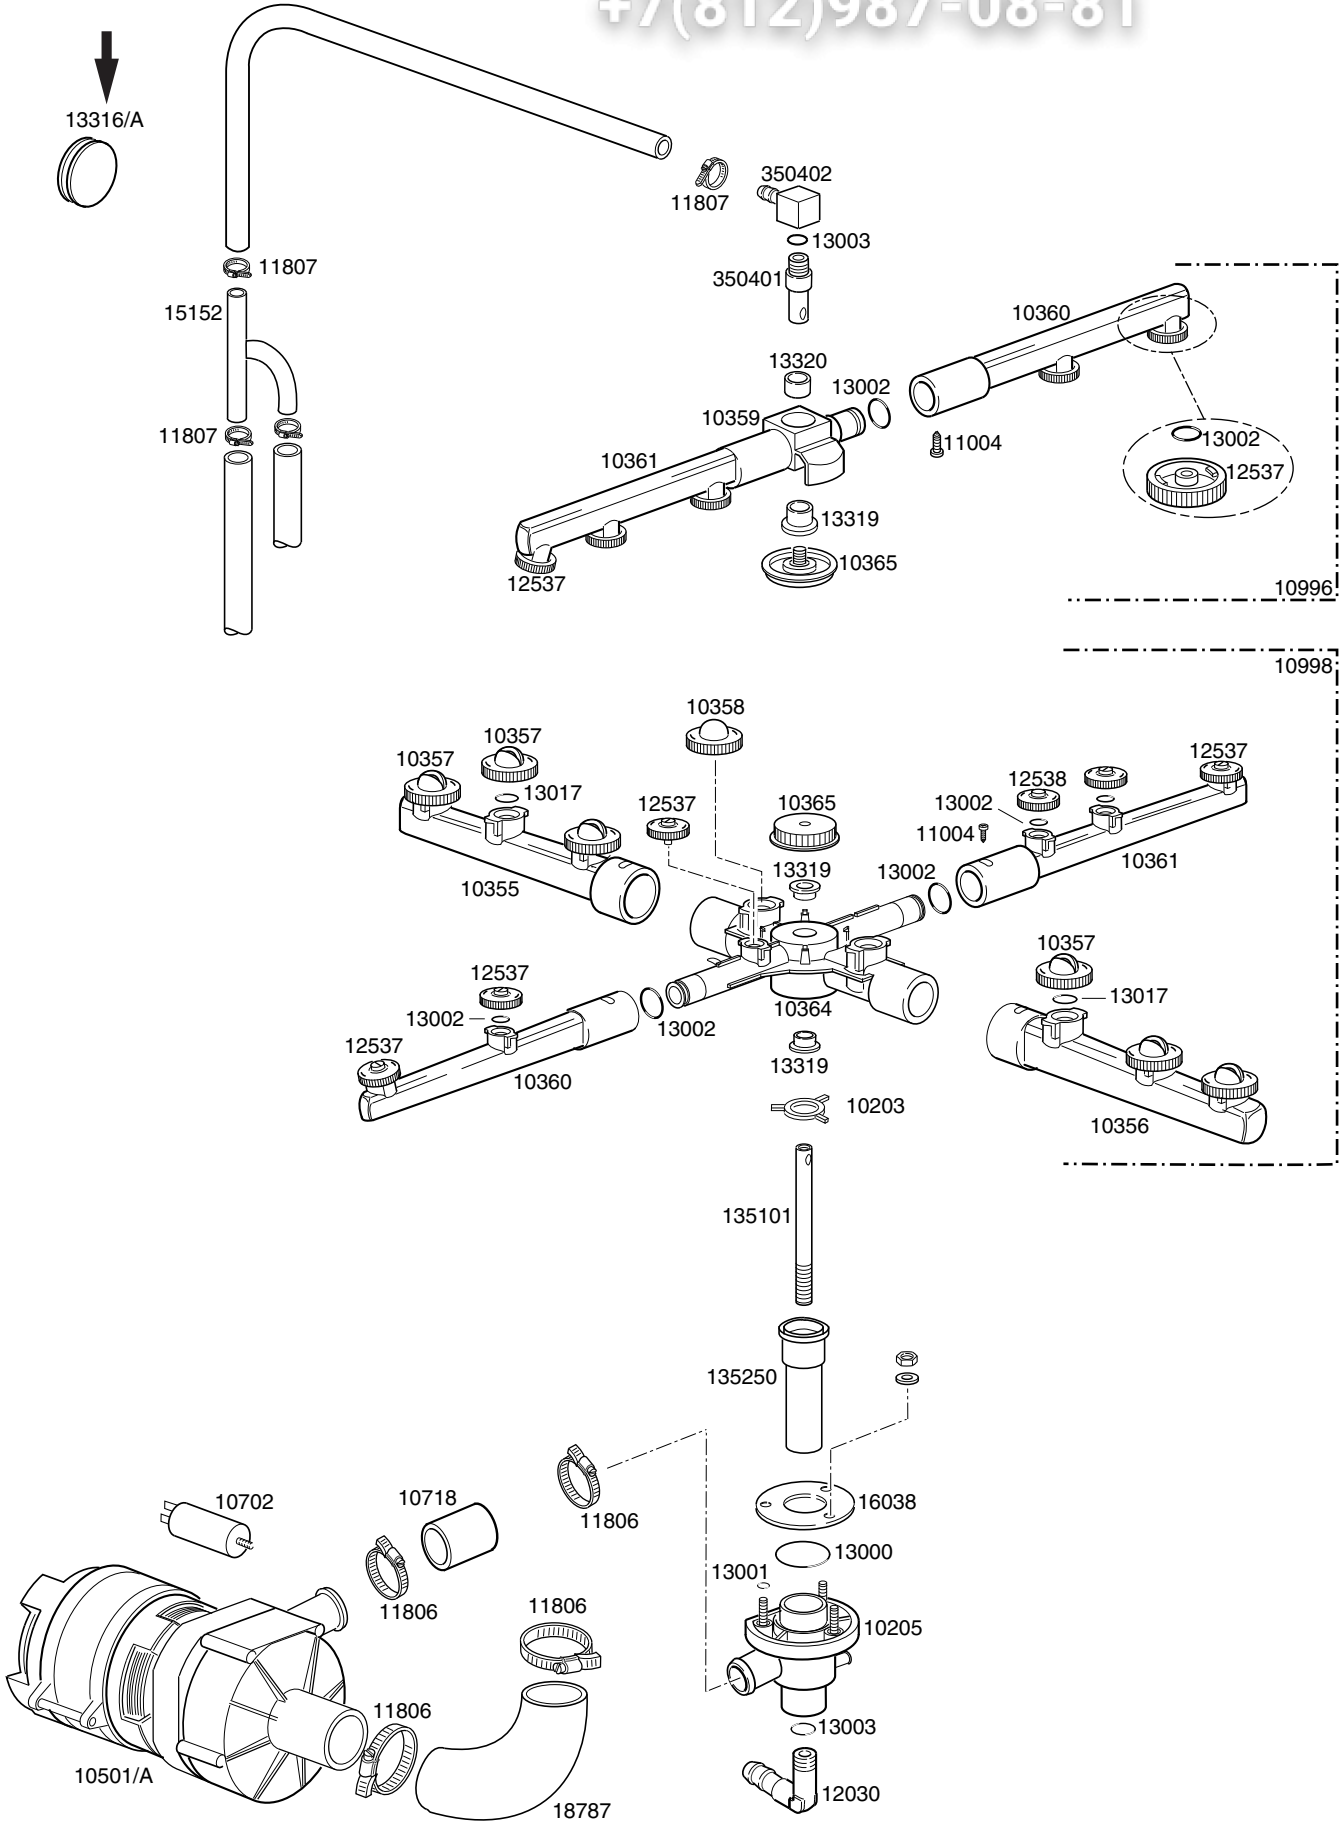

TAVOLA	REV
	IT1130	01
GS 35		
Dalla matricola Nr°00012244		

Зип Общепит

vsezip.ru

+7(812)987-08-81