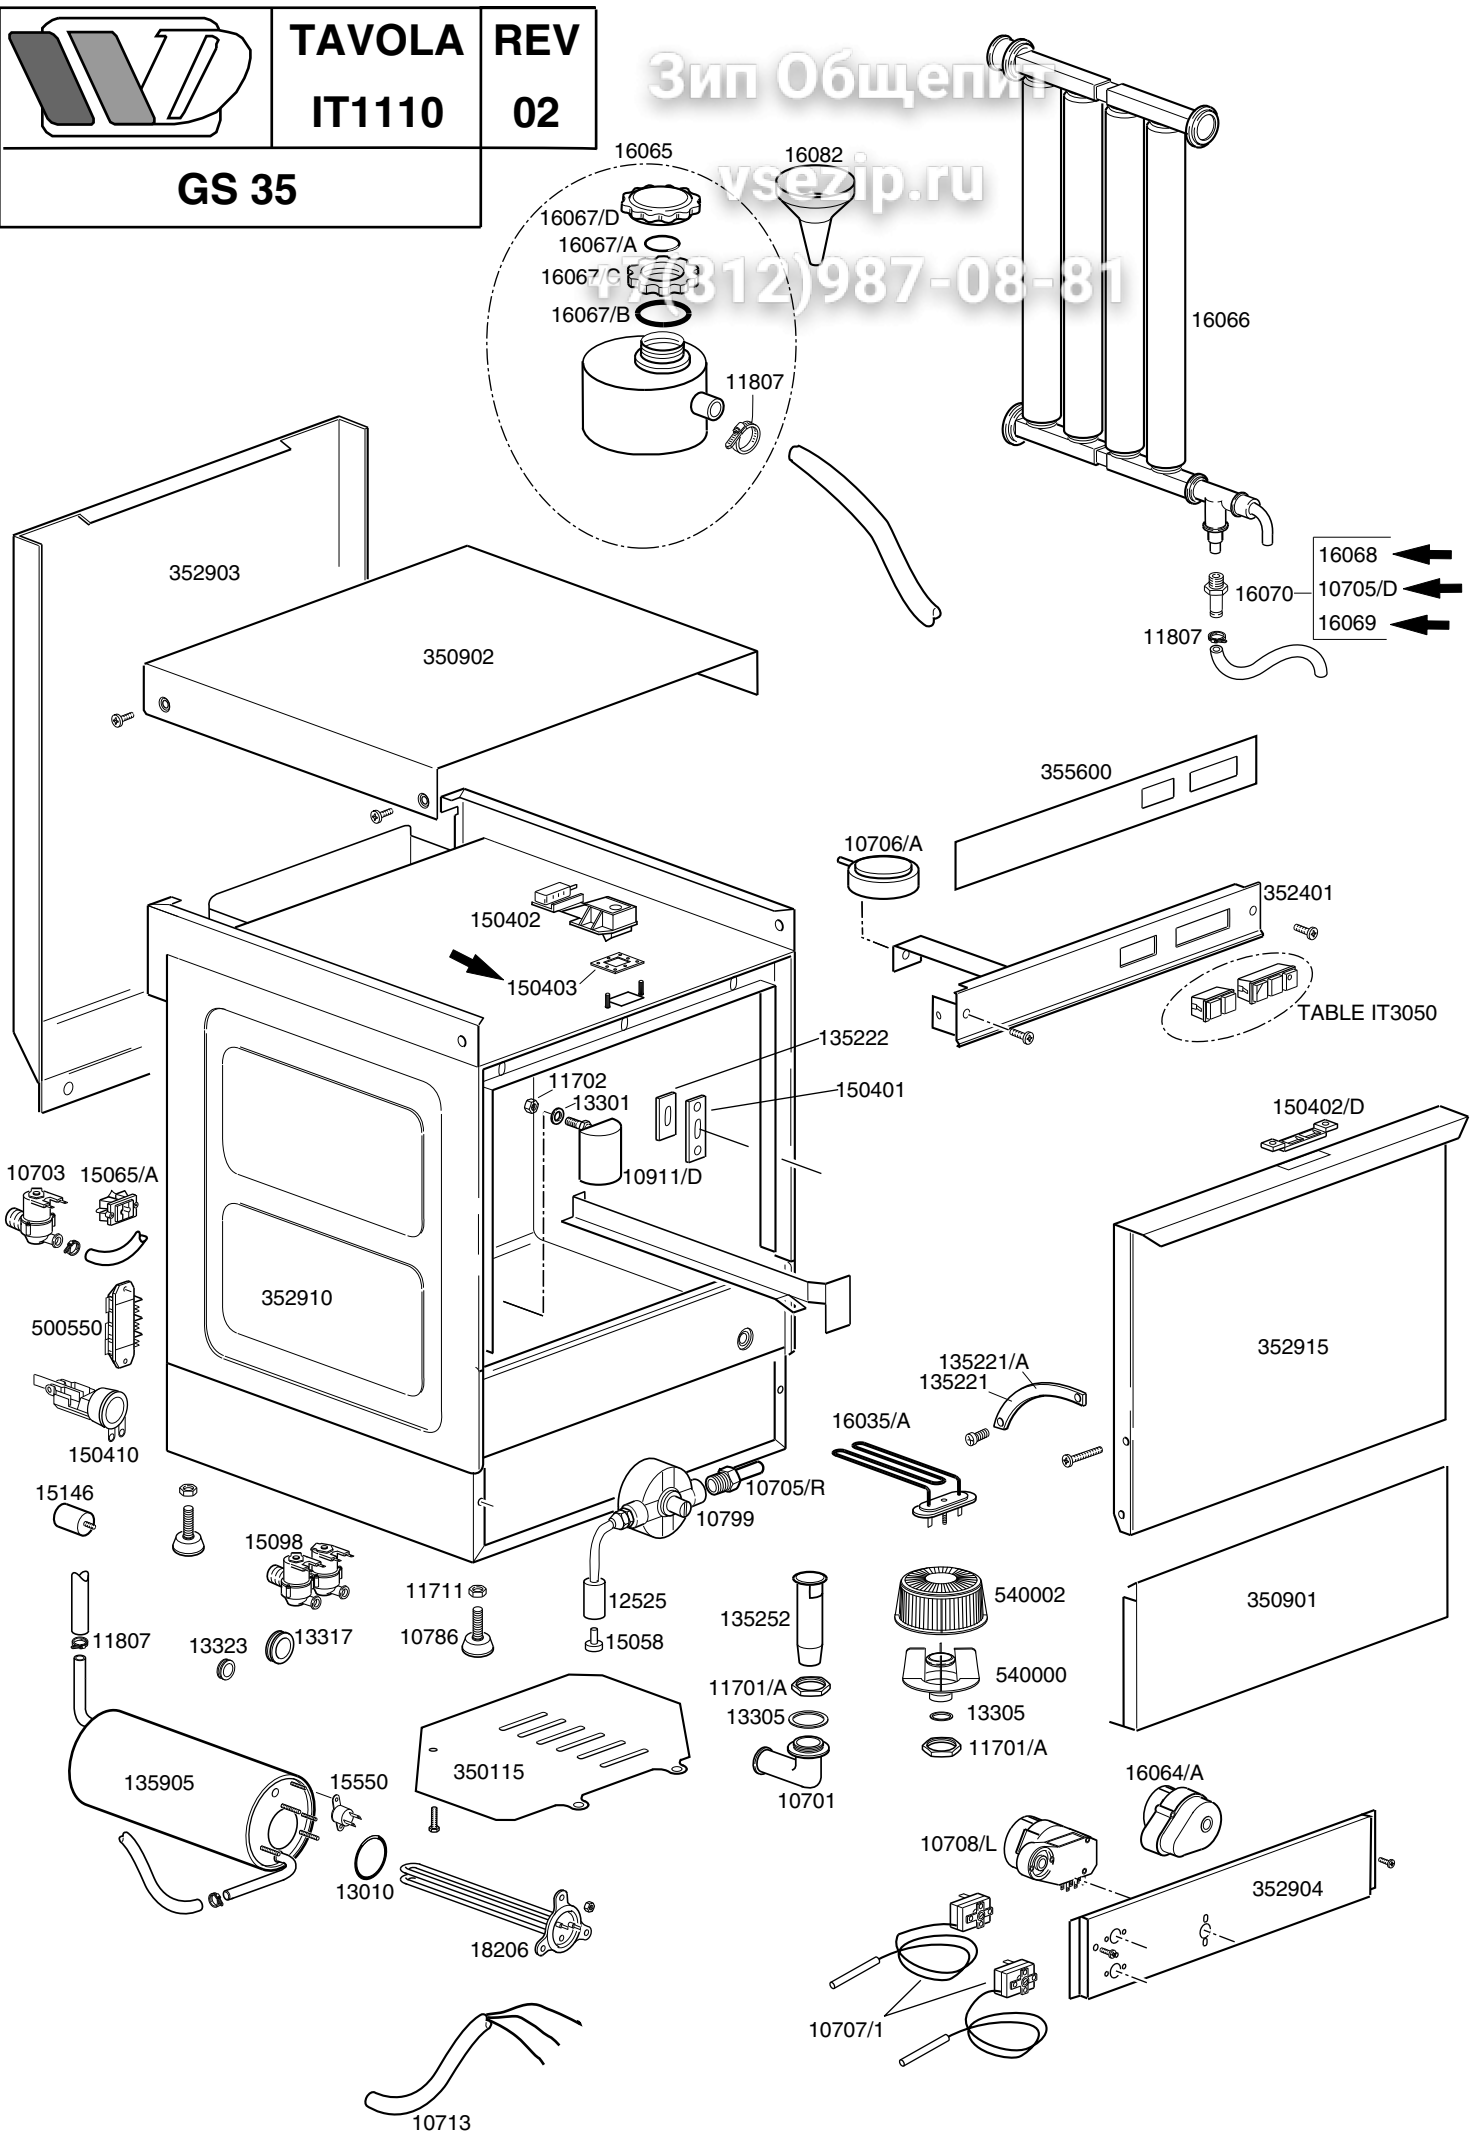

Зип Общий
 vsezip.ru
 (812)987-08-81

LAVASTOVIGLIE GS 35

Зип Общепит

TAVOLA

IT1110

vsezip.ru

CODE	DESCRIPTION	CODE	DESCRIPTION
10701	Gomito scarico	150402/D	Blocchetto cricco porta
10703	Elettrovalvola singola	16068	Valvola non ritorno ←
10713	Cavo alimentazione 3x2,5x2500	16069	Valvola siliconica piccola ←
10786	Piedino M10x25 d.40 nero	150403	Guarnizione ←
10799	Dosatore brillantante	10705/D	Valvola siliconica ←
11702	Dado M8 inox		
11711	Dado M10 zincato		
11807	Fascetta inox 12-22		
12525	Contropeso per filtrino dosatore brillantante		
13010	Guarnizione OR resistenza		
13301	Guarnizione amianto d.14x8x1,5		
13305	Guarnizione gomito scarico		
13317	Passacavo in gomma d.40		
13323	Passacavo in gomma d.13		
15058	Filtrino aspirazione brillantante		
15098	Elettrovalvola doppia		
15146	Filtro antidisturbo F1		
15550	Termostato di sicurezza a contatto		
16066	Decalcificatore 4 elementi		
16067	Contenitore sale		
16070	Valvola non ritorno		
16082	Imbuto		
18206	Resistenza boiler 2400W		
135221	Bretella porta dx		
135222	Battuta cerniera porta		
135252	Troppopieno		
135905	Boiler completo		
150401	Guida asta curva		
150402	Cricco completo		
150410	Morsettiera fissacavo		
350115	Fondo protezione		
350901	Pannello sottoporta		
350902	Coperchio		
352903	Schienale		
352401	Supporto comandi		
352904	Portacomponenti		
352910	Carrozzeria completa		
352915	Porta completa		
355600	Mostrina serigrafata		
500550	Morsettiera 3 poli FV110		
540000	Corpo per filtro portagomma/filetto		
540002	Filtro per corpo		
10705/R	Raccordo per tubo d.8		
10706/A	Pressostato 55-30		
10707/1	Termostato 0-90° TR2 senza albero		
10708/L	Timer 120" aggancio rapido		
10911/D	Assieme gabbia d'aria		
11701/A	Dado esagonale ottone 36x5		
15065/A	Fissacavo con viti		
16035/A	Resistenza vasca 1850W		
16064/A	Timer depurazione 18'		
16067/A	Guarnizione OR per tappo boccia		
16067/B	Guarnizione boccia sale		
16067/C	Ghiera boccia sale		
16067/D	Tappo boccia sale		
135221/A	Bretella porta sx		