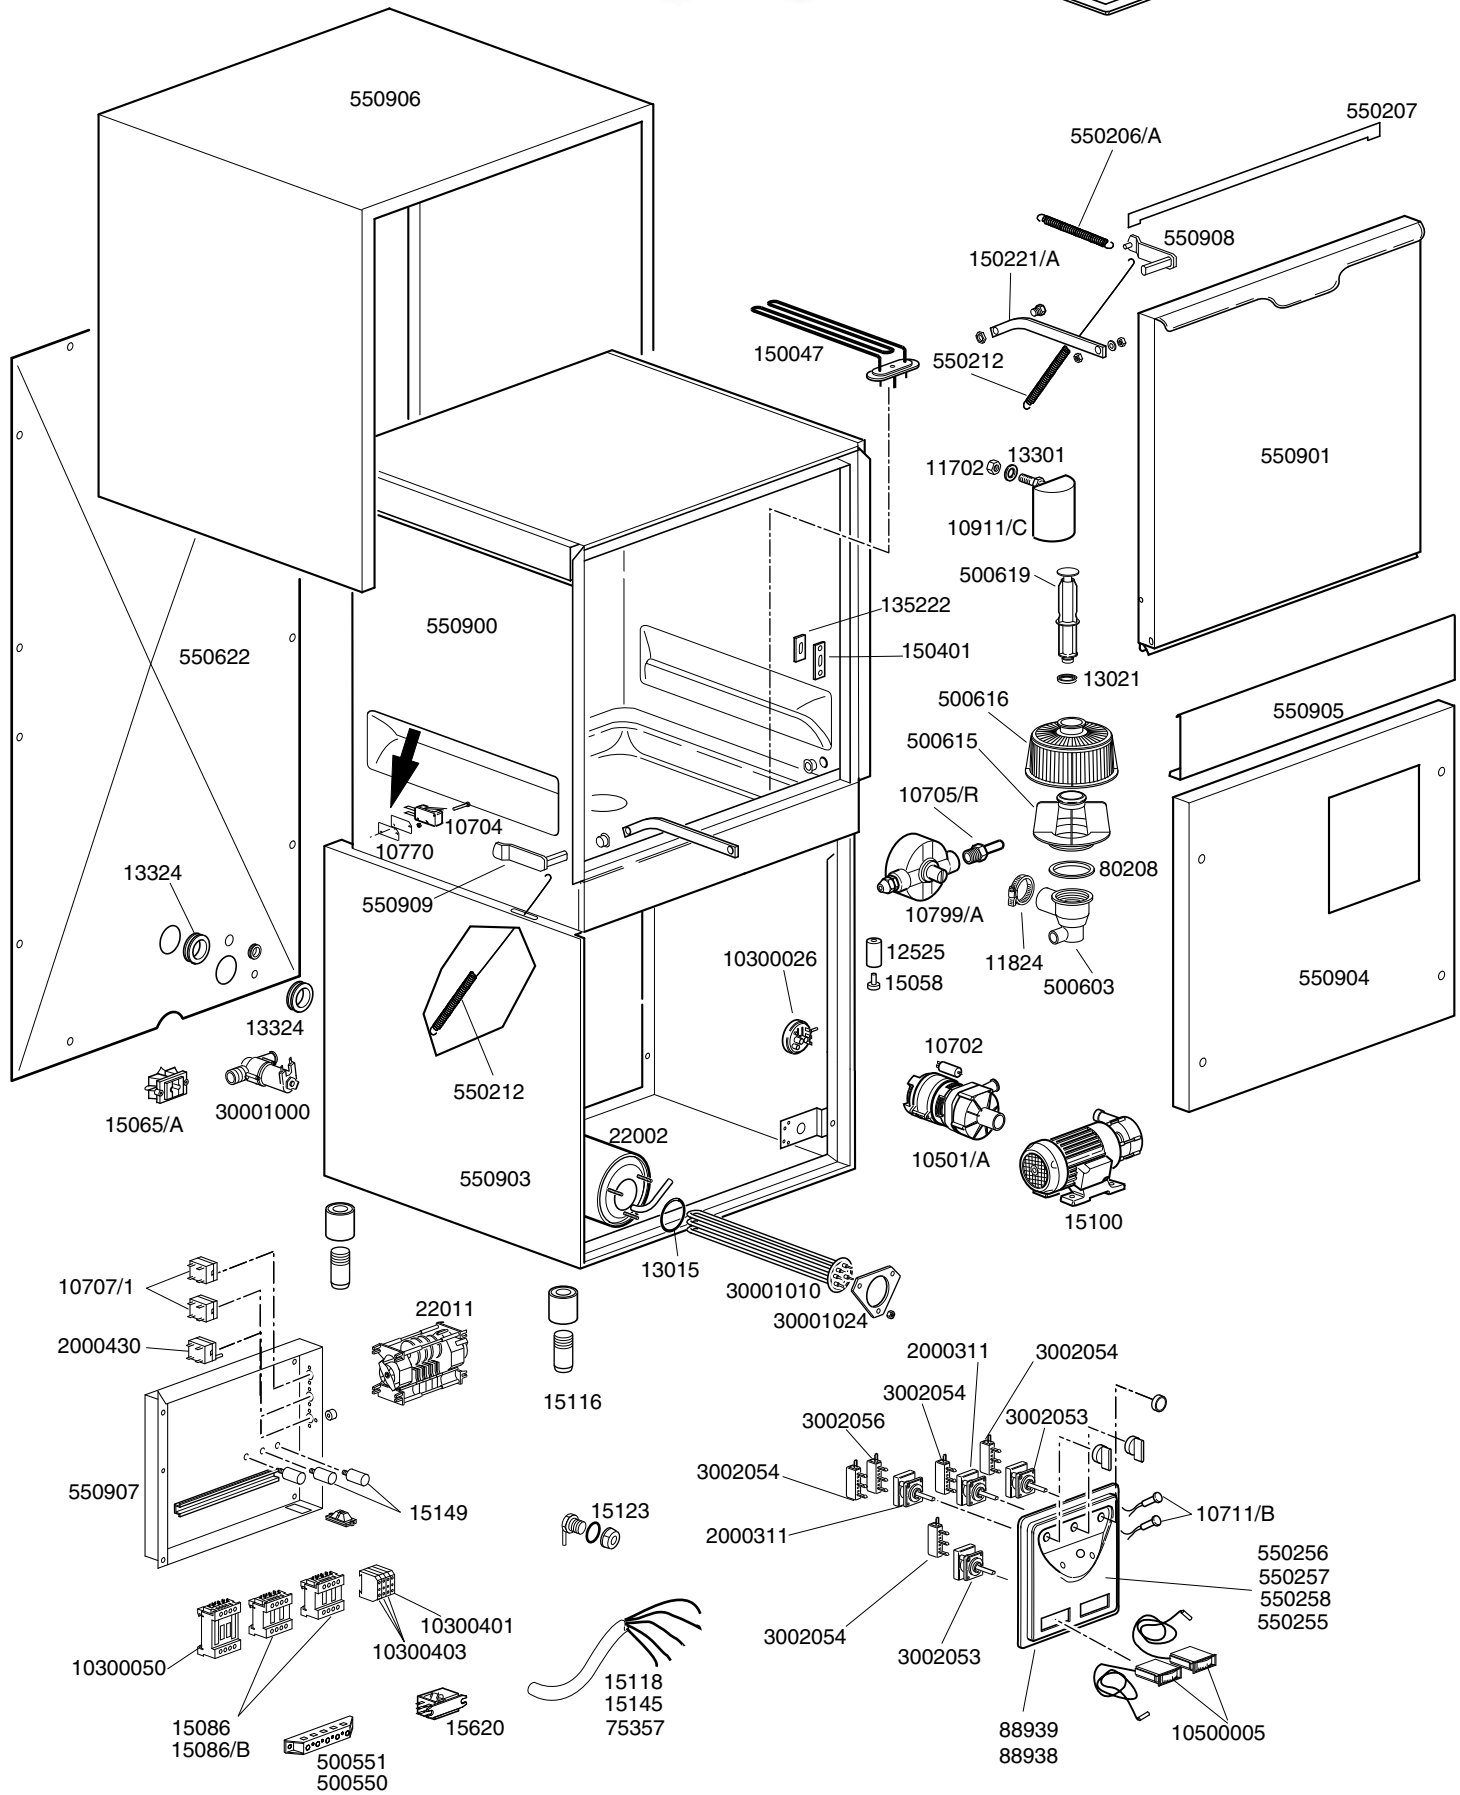

**TAVOLA REV**  
**IT2010 06**

**GS 100**

Зип Общепит  
vsezip.ru  
+7(812)987-08-81

CODICE	DESCRIZIONE	CODICE	DESCRIZIONE
10702	Condensatore 5 Microfarad	2000430	Termostato di sicurezza 90/110
10704	Micro sicurezza porta 16A	3002053	Pulsante verde 31B3
10770	Isolante per microswitch	3002054	Contatto 1NO
11702	Dado inox M8	3002056	Contatto 1NC
11824	Fascetta inox 50-70	10300026	Pressostato 76-38
12525	Contropeso per filtrino	10300050	Teleruttore 25A/12A 4NA
13015	Guarnizione OR resistenza boiler	10300401	Morsetto 6mmq giallo-verde
13021	Guarnizione DEM 40	10300403	Morsetto 6mmq
13301	Guarnizione 14x8x1,5	10500005	Termometro orizzontale
13324	Passacavo d.46X50	30001000	Elettrovalvola singola maggiorata
15058	Filtrino aspirazione	30001010	Resistenza elettrica 6KW
15086	Teleruttore 230Vac 50/60 Hz 4C	30001024	Flangia ferma resistenza
15100	Pompa aum. press. 0.5HP 220/240V	10501/A	Pompa 0,1HP 230V 50HZ
15116	Piedini completo 2" M.65/P.130	10705/R	Raccordo per tubo d.8
15118	Cavo alimentazione 5x2,5x2500	10707/1	Termostato 0-90° TR2
15123	Iniettore det.a gomito	10711/B	Spia tonda verde
15145	Cavo alimentazione 4x4x2500	10799/A	Dosatore brillantante
15149	Filtro antidisturbo F3	10911/C	Gabbia d'aria
15620	Relè in deviazione	150221/A	Asta curva per porta
22002	Boiler inox	15065/A	Fissacavo con viti
22011	Timer 2-4 minuti	15086/B	Teleruttore 240V 50Hz
75357	Cavo alim.antifiamma 3x6	550206/A	Molla sportello superiore corta
75626	Semifiltro		
75926	Traverso supporto filtro		
80208	Guarnizione 95x75x3		
88938	Cruscotto inox stampato		
88939	Cruscotto inox stampato PS		
135222	Battuta cerniera porta		
150047	Resistenza vasca 2,7 KW		
150401	Guida asta curva		
500550	Morsettiera 3 Poli FV 110 rossa		
500551	Morsettiera 6 poli FV122		
500603	Pozzetto scarico filettato		
500615	Ghiera con innesto filtro		
500616	Filtro aspirazione		
500619	Troppopieno		
550207	Guarnizione battuta sportello		
550212	Molla sportello inf.lunga		
550250	Cruscotto comandi		
550251	Cruscotto comandi GS 100 96		
550255	Mostrina per cruscotto inox Dhr		
550256	Mostrina per cruscotto inox neutra		
550257	Mostrina per cruscotto inox pompa scar.		
550258	Mostrina per cruscotto inox neutra P.S.		
550622	Schienale		
550900	Carrozzeria inox		
550901	Porta completa		
550903	Base inox		
550904	Sottoporta inox		
550905	Frontalino coprivasca		
550906	Camicia inox		
550907	Portacomponenti		
550908	Cerniera dx		
550909	Cerniera sx		
550912	Filtro superficie vasca per troppo pieno		
2000311	Selettore 0-1		