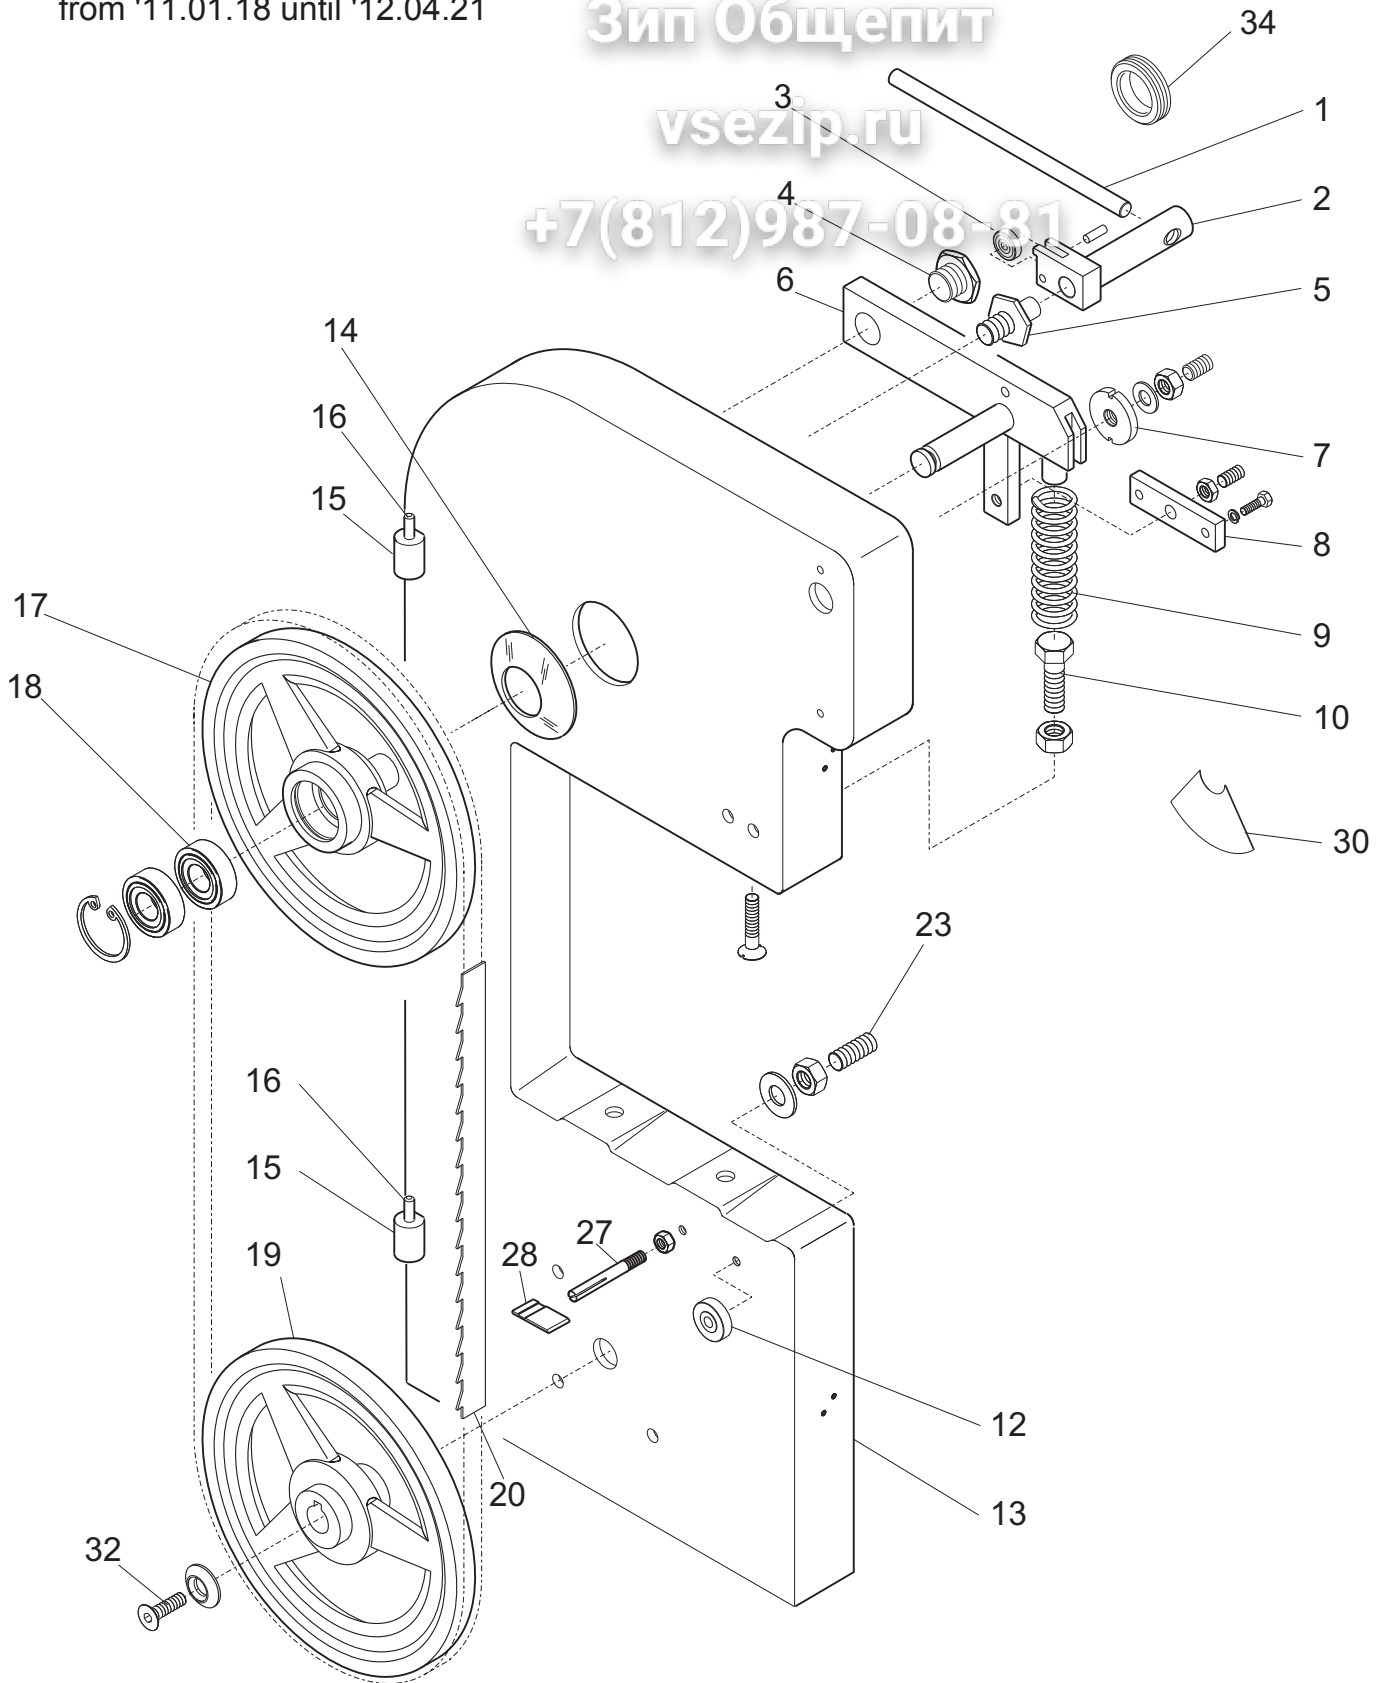

from '11.01.18 until '12.04.21

Зип Общепит

vsezip.ru

+7(812)987-08-81

Зип Общепит

SO 1650 BREMEN 400/50/3 - from '11.01.18 until '12.04.21

Riferi Nome prodotto

Codice

1	ASTA SBLOCCO LAMA SO 1650 INOX	LF2001012
2	MOLLA TENDILAMA	LF2010030
3	ROTELLA SBLOCCO LAMA	LF2010079
4	PERNO FULCRO SUPPORTO	LF2010078
5	PERNO FULCRO LEVA SO 1650 INOX	LF2001009
6	SUPPORTO PULEGGIA	LF2010086
7	GUIDA SUPPORTO PULEGGIA	LF2010081
8	STAFFA DI REGOLAZIONE	LF2010075
9	MOLLA TENDILAMA	LF2010080
10	VITE PORTAMOLLA SO 1650 INOX	LF2001011
12	CUSCINETTO 629 2RS	LF1110001
13	CORPO ANOD. SO 1650 BRM	LF2010060
14	PARAPOLVERE SBLOCCO BOCCA	LF2010085
15	CERNIERA	LF2010076
16	SPINA CERNIERA	LF2010077
17	PULEGGIA SUPERIORE SO BRM	LF2010074
18	CUSCINETTO 6203 2RS NKE	LF1150003
19	PULEGGIA INFER.BRILLANT. SO 1650 FB	LF2010096
23	GRANO CUSC. APPOGGIALAMA SO ALL	LF2010028
27	SUPPORTO RASCHIATORE SO INOX	LF2001030
28	RASCHIAT.POLIR.SO 1650 IX L.45	LF2001032
30	ADESIVO SBLOCCO LAMA PER SO INOX	LF1001001
32	VITE TE M8X20 SX PUL.INF SO 1650	LF2001039
34	GUARN. PERNO SBLOCCO LAMA SO IX	LF1400116001
1	ASTA PORZIONATRICE	LF2010091
13	CORPO ANOD. SO 1650 BRM	LF2010060
15	CERNIERA	LF2010076
16	SPINA CERNIERA	LF2010077
24	PANNELLO SUPERIORE	LF2010063
25	PIANO INOX	LF2010069
26	CARENATURA MOTORE	LF2010062
27	PORZIONATRICE	LF2010071
28	SUPPORTO FISSO PORZIONATRICE	LF2010072
29	POMOLO D.30 M6 X 10 SO	LF1510101
30	CHIUSURE 06044 NK SO	LF1510008
31	BASE SUPPORTO SO BRM	LF2010064
32	KIT SPING. UNTIL 2012 SO 1650 FB	LF2010067K
33	MANOPOLA SPINGITORE SO 1650 BRM	LF2010068
34	SUPPORTO SPINGITORE SO 1650 BRM	LF2010066
35	GUIDAL. TONDO ROSSO SO FB E L=23	LF2010018A
35 A	GUIDAL. TONDO ROSSO SO FB I L=17,5	LF2010018B
36	TASSELLO SO	LF1510705
37	SPORTELLO SO BRM	LF2010061
38 B	CASSETTO SO BRM	LF2010065
38 A	CASSETTO INOX X TERM. SO BRM BASIC	LF2010089
39	MAGNETE NEODINIO SO	LF1033303
40	SUPPORTO MAGNETE	LF2010088