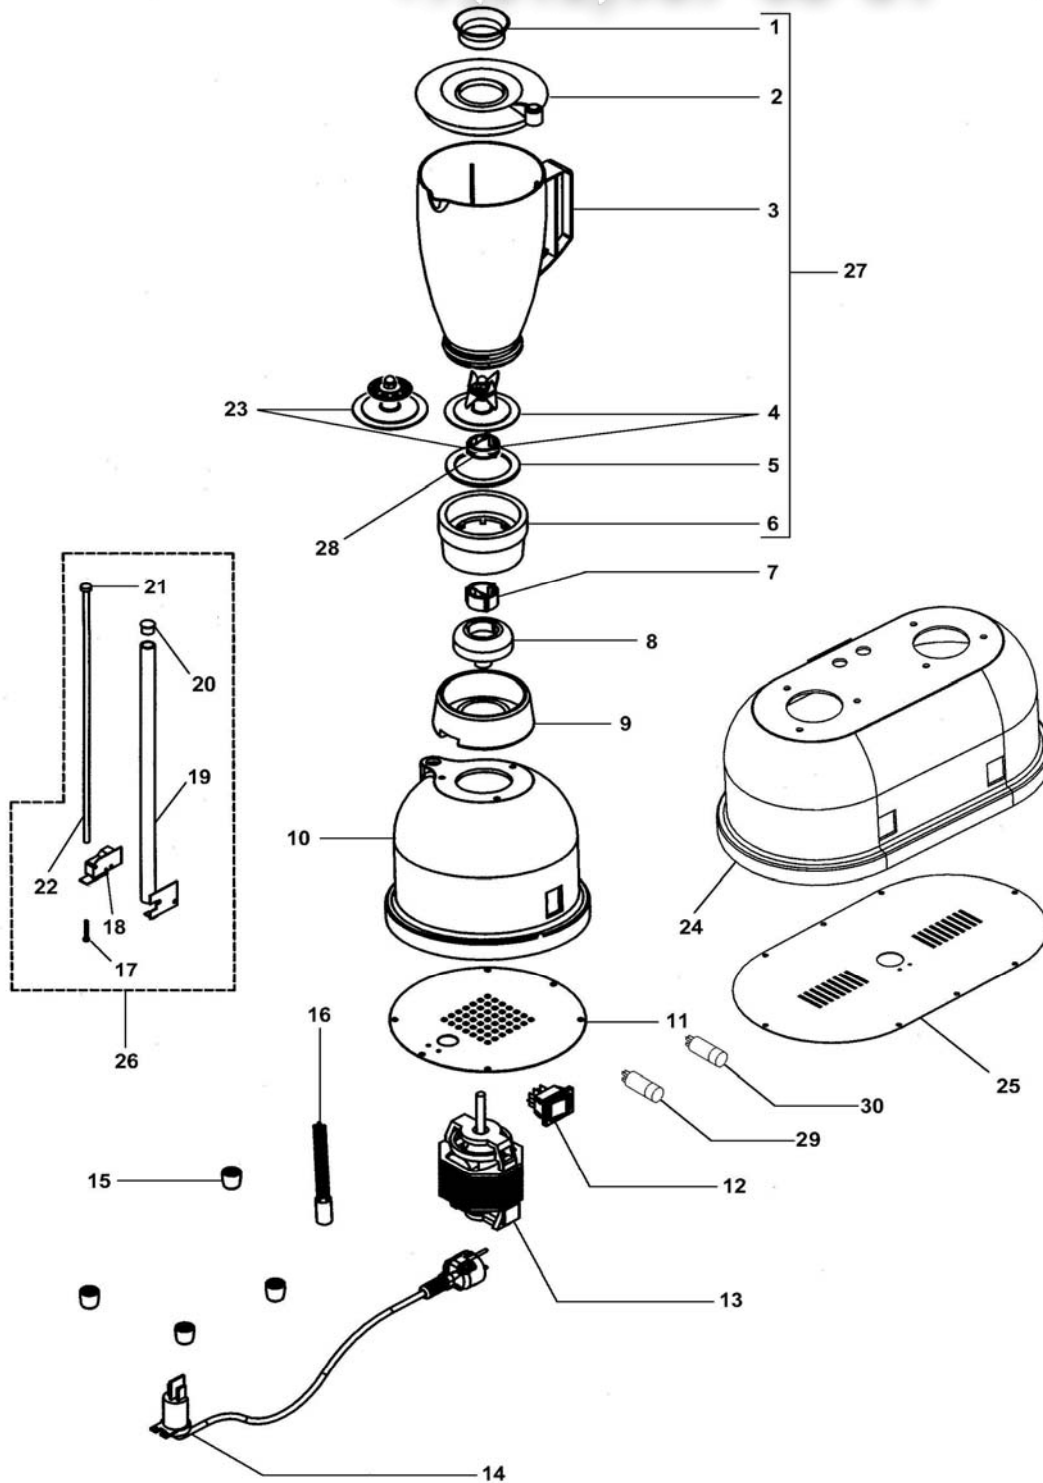

Зип Общепит

Frullatore mod.FRP-I150-2150 FRI300

Blender mod.FRP-I150-2150 FRI300

vsezip.ru

+7(812)987-08-81

**FRULLATORE MOD.FRP-I150-2150 FRI300
BLENDER MOD.FRP-I150-2150 FRI300**

Rif No	Codice Code	Caratteristiche Characteristics	Descrizione Description
1	CO1408	☺	Imbuto Funnel
2	CO1407	☺ (FRP-I150-2150)	Coperchio Cover
2	CO1415	☺ (FRI300)	Coperchio Cover
3	CO1411	☺ (FRP150-2150) Plastic	Contentitore Tank
3	CO1412	☺ (FRI150-2150)Stainless steel	Contentitore Tank
3	CO1413	☺ (FRI300) Stainless steel	Contentitore Tank
4	CO1401	☺	Lama Blade
5	CO1402	☺	Guarnizione Gasket
6	CO1403	☺	Supporto Support
7	CO1404	☺	Boccola Bush
8	CO1406		Supporto Support
9	CO1414		Base Base
10	CO1416	(FRP-I150-FRI300)	Carcassa Housing
11	CO1417	(FRP-I150-FRI300)	Fondo Bottom
12	CO1418	01/06/04 f.p.(*)	Interruttore Switch
13	CO1409	230V/1Ph/50-60Hz	Motore Motor
14	CO1420	1Ph+N+Gnd	Cavo elettrico Electric cable
15	CO1421		Piedino Foot
16	CO1419	☺	Filtro Filter
17	CO1423		Perno Pivot
18	CO1424	☺	Microinterruttore Microswitch
19	CO1428		Tube Tube
20	CO1427		Tappo Tap
21	CO1426		Battuta Stop
22	CO1425		Asta Rod
23	CO1400		Cono Cone
24	CO1429	(FRP-I2150)	Carcassa Housing
25	CO1430	(FRP-I2150)	Fondo Bottom
26	CO1422	Assembly	Microinterruttore Microswitch
27	ACBP150L	(FRP150-2150) Blade	Contentitore Tank
27	ACBP150C	(FRP50-2150) Cone	Contentitore Tank
27	ACBI150L	(FRI150-2150) Blade	Contentitore Tank
27	ACBI150C	(FRI50-2150) Cone	Contentitore Tank
27	ACBI300L	(FRI300) Blade	Contentitore Tank
27	ACBI300C	(FRI300) Cone	Contentitore Tank
28	CO1757		Giunto Joint
29	CO4686	☺ 1 speed	Interruttore Switch
30	CO4687	☺ 2 speed	Interruttore Switch

(*): fuori produzione / out of production

☺ : ricambio consigliato / spare part suggested