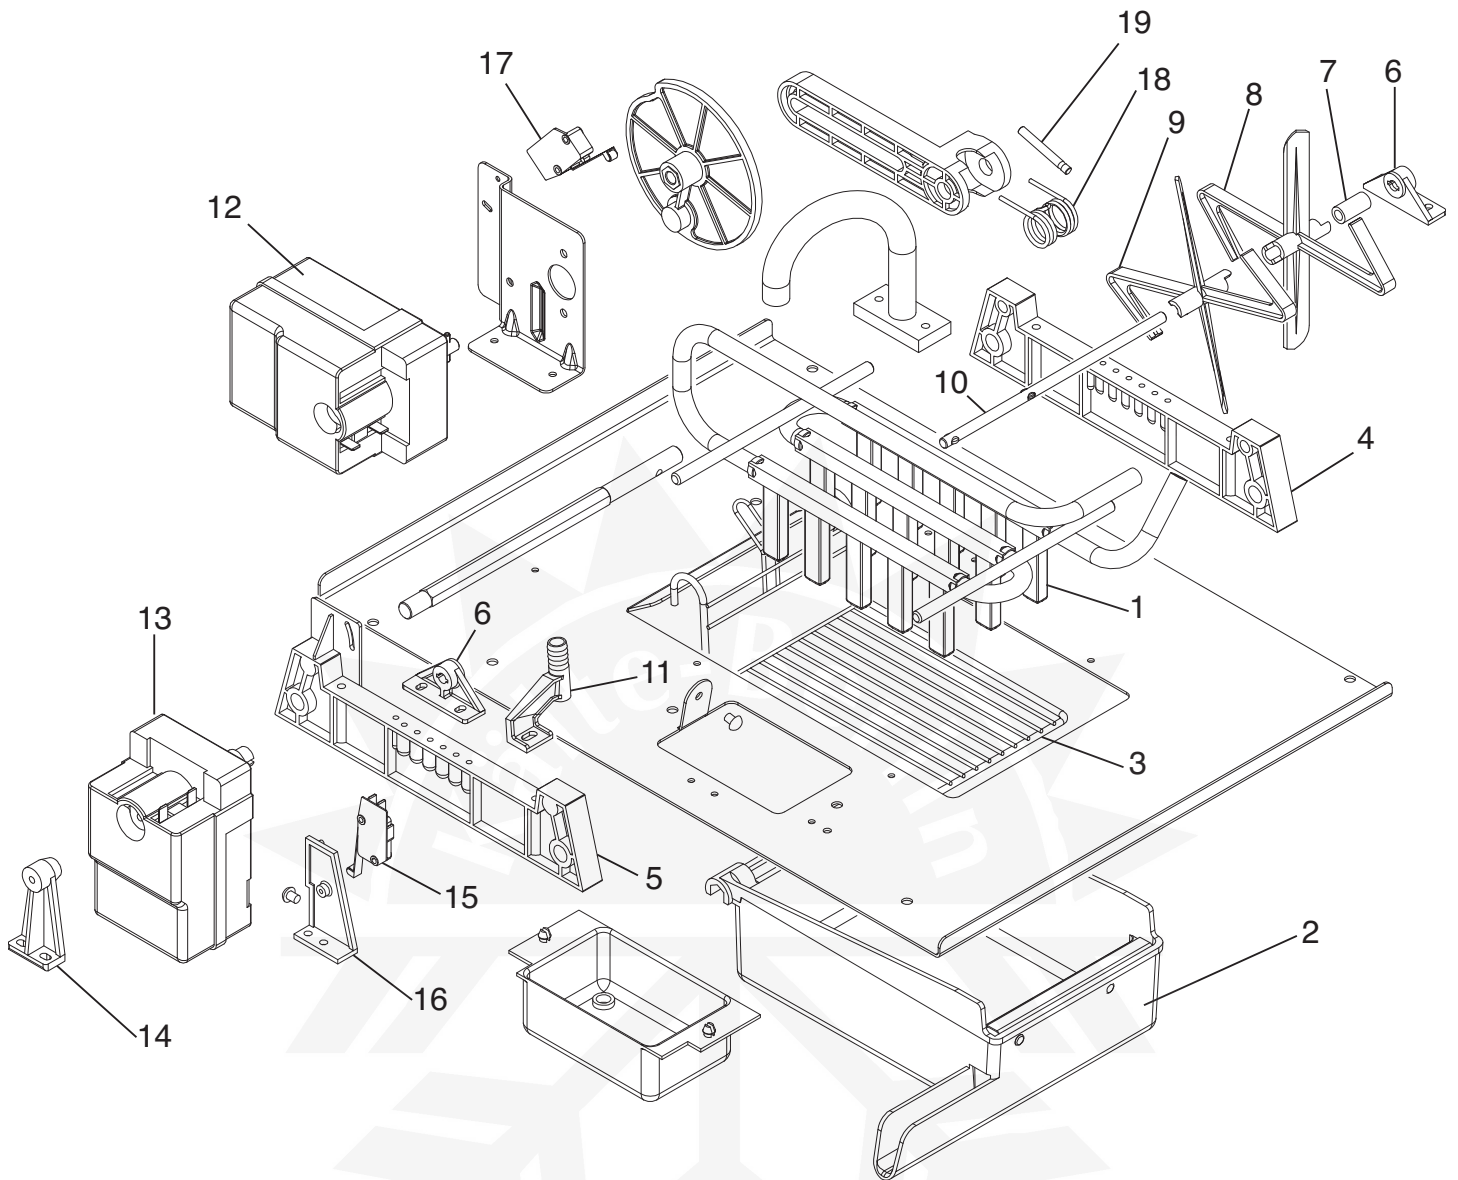

ATTACCHI IDRICI - VERSIONE ARIA
WATER CONNECTION - AIR VERSION
RACCORDEMENT DE L'EAU - VERSION AIR

Зип Общепит

€21

004

vsezip.ru

+7(812)987-08-81

Pos. Nr.	Codice Code	Descrizione	Description	Description	
1	19865507/0	ELETTROV. SINGOLA CARICO ACQUA	SINGLE WATER INLET VALVE	SEULE CLAPET D'ADMISSION D'EAU	1
2	81300024/0	SPINA ELETTRICA CON CAVO TIPO SUKO	PLUG WITH CABLE TYPE SUKO	PRISE AVEC SUKO TYPE DE CÂBLE	1
3	25690807/0	SCARICO MACCHINA	DISCHARGE MACHINE	BOUCHON	1

ATTACCHI IDRICI - VERSIONE ACQUA
WATER CONNECTION - WATER VERSION
RACCORDEMENT DE L'EAU - VERSION EAU

€21

004

Pos. Nr.	Codice Code	Descrizione	Description	Description	
1	19865530/0	ELETTROV. DOPPIA CARICO ACQUA	DOUBLE WATER INLET VALVE	DOUBLE CLAPET D'ADMISSION D'EAU	1
2	81300024/0	SPINA ELETTRICA CON CAVO TIPO SUKO	PLUG WITH CABLE TYPE SUKO	PRISE AVEC SUKO TYPE DE CÂBLE	1
3	25690807/0	SCARICO MACCHINA	DISCHARGE MACHINE	BOUCHON	1