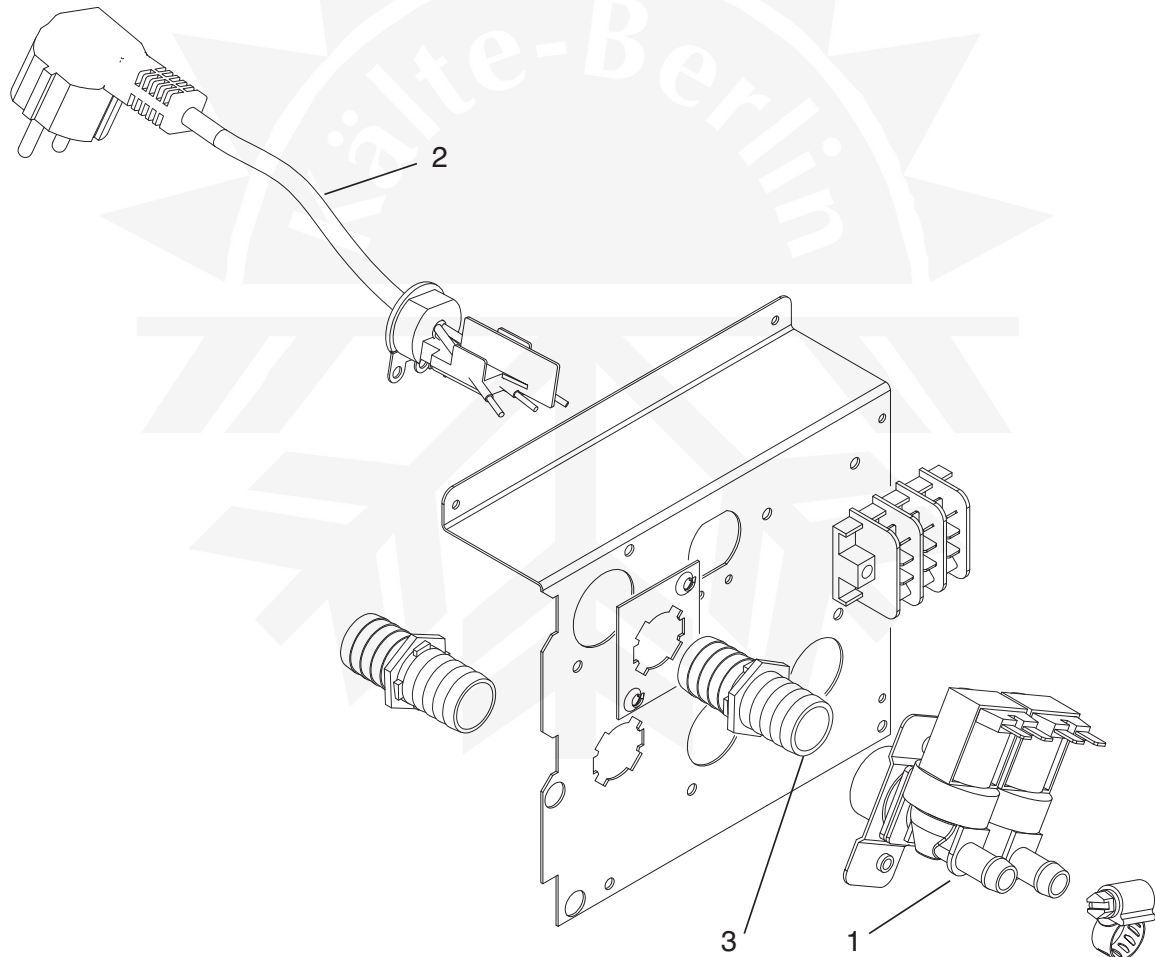

ATTACCHI IDRICI - VERSIONE ARIA
WATER CONNECTION - AIR VERSION
RACCORDEMENT DE L'EAU - VERSION AIR

Зип Общепит

€21

004

vsezip.ru

+7(812)987-08-81

Pos. Nr.	Codice Code	Descrizione	Description	Description	
1	19865507/0	ELETTROV. SINGOLA CARICO ACQUA	SINGLE WATER INLET VALVE	SEULE CLAPET D'ADMISSION D'EAU	1
2	81300024/0	SPINA ELETTRICA CON CAVO TIPO SUKO	PLUG WITH CABLE TYPE SUKO	PRISE AVEC SUKO TYPE DE CÂBLE	1
3	25690807/0	SCARICO MACCHINA	DISCHARGE MACHINE	BOUCHON	1

ATTACCHI IDRICI - VERSIONE ACQUA
WATER CONNECTION - WATER VERSION
RACCORDEMENT DE L'EAU - VERSION EAU

€21

004

Pos. Nr.	Codice Code	Descrizione	Description	Description	
1	19865530/0	ELETTROV. DOPPIA CARICO ACQUA	DOUBLE WATER INLET VALVE	DOUBLE CLAPET D'ADMISSION D'EAU	1
2	81300024/0	SPINA ELETTRICA CON CAVO TIPO SUKO	PLUG WITH CABLE TYPE SUKO	PRISE AVEC SUKO TYPE DE CÂBLE	1
3	25690807/0	SCARICO MACCHINA	DISCHARGE MACHINE	BOUCHON	1