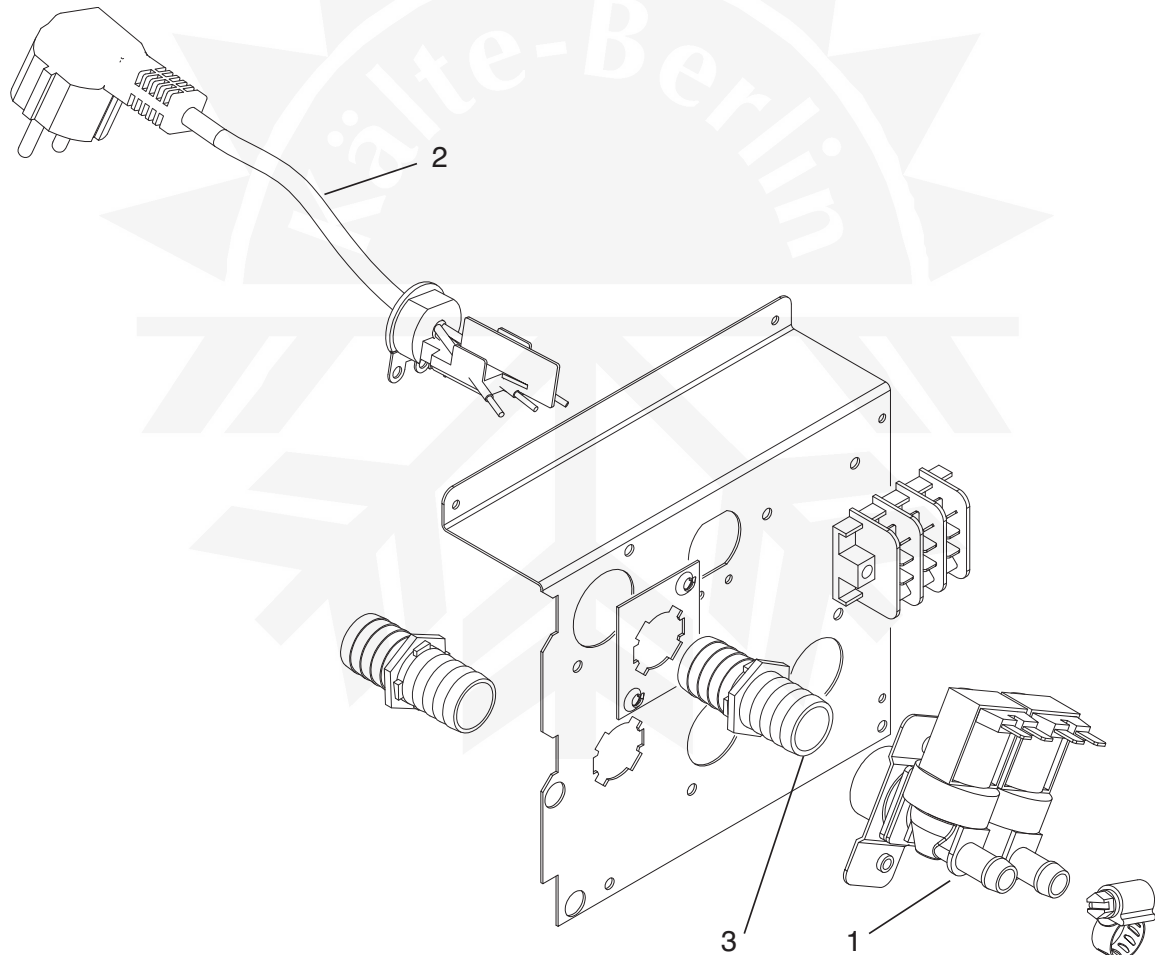

ATTACCHI IDRICI - VERSIONE ARIA
WATER CONNECTION - AIR VERSION
RACCORDEMENT DE L'EAU - VERSION AIR

Зип Ощепит

€25

vsezip.ru

+7(812)987-08-81

ATTACCHI IDRICI - VERSIONE ACQUA
WATER CONNECTION - WATER VERSION
RACCORDEMENT DE L'EAU - VERSION EAU

€25

ATTACCHI IDRICI - VERSIONE ARIA
WATER CONNECTION - AIR VERSION
RACCORDEMENT DE L'EAU - VERSION AIR

Зип Общепит

€25

004

vsezip.ru

+7(812)987-08-81

Pos. Nr.	Codice Code	Descrizione	Description	Description	
1	19865507/0	ELETTROV. SINGOLA CARICO ACQUA	SINGLE WATER INLET VALVE	SEULE CLAPET D'ADMISSION D'EAU	1
2	81300024/0	SPINA ELETTRICA CON CAVO TIPO SUKO	PLUG WITH CABLE TYPE SUKO	PRISE AVEC SUKO TYPE DE CÂBLE	1
3	25690807/0	SCARICO MACCHINA	DISCHARGE MACHINE	BOUCHON	1