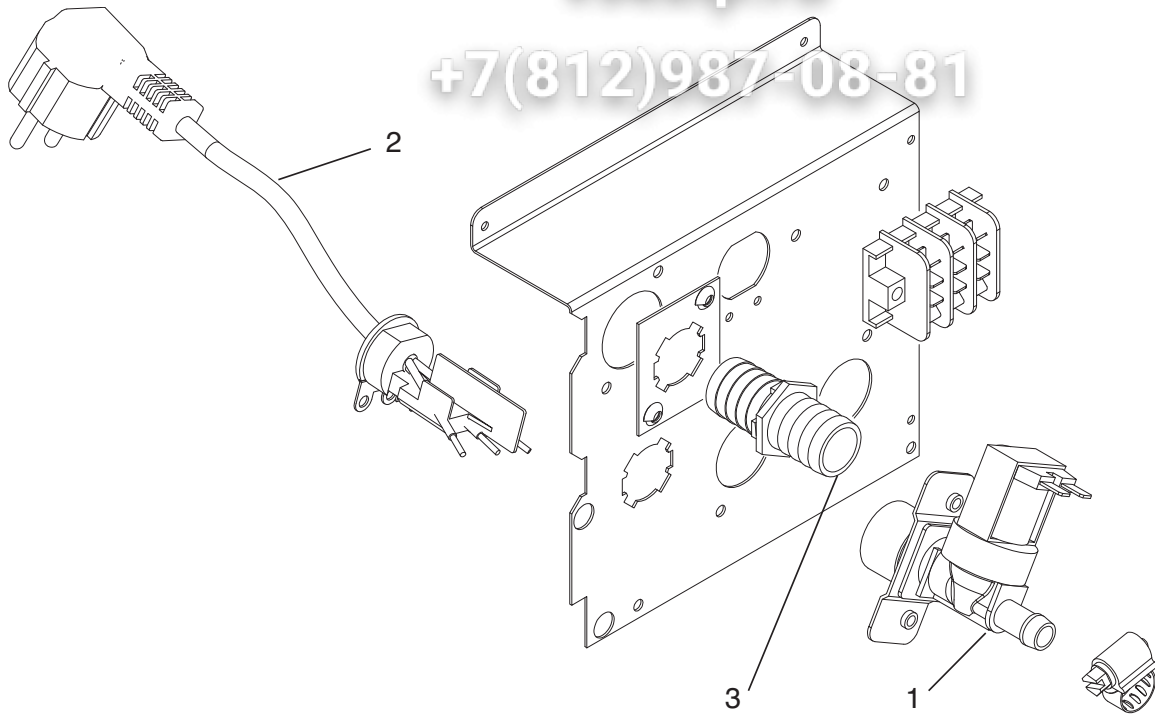

ATTACCHI IDRICI - VERSIONE ARIA
WATER CONNECTION - AIR VERSION
RACCORDEMENT DE L'EAU - VERSION AIR

Зип Ощепит

€25

vsezip.ru

+7(812)987-08-81