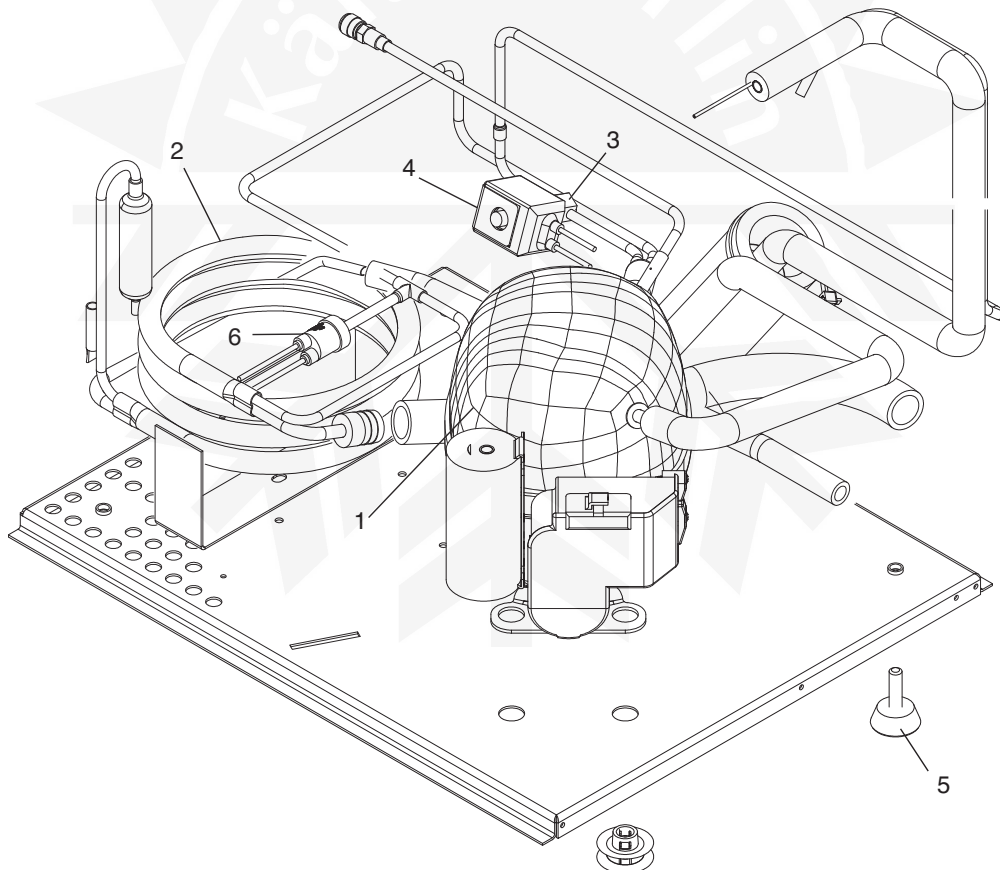

UNITÀ CONDENSATRICE - VERSIONE ARIA
CONDENSING UNIT - AIR VERSION
UNITÉ DE CONDENSATION - VERSION AIR

Зип Общепит

€35

006

vsezip.ru

+7(812)987-08-81

Pos. Nr.	Codice Code	Descrizione	Description	Description	
1	19165548/0	COMPRESSORE	COMPRESSOR	COMPRESSEUR	1
2	19177104/0	CONDENSATORE	CONDENSER	CONDENSATEUR	1
3	18562547/0	MOTORE VENTILATORE	FAN MOTOR	VENTILATEUR	1
4	18740023/0	PALE VENTILATORE	FAN BLADE	HELICE VENTILATEUR	1
5	19863033/0	ELETTROVALVOLA GAS CALDO	HOT GAS VALVE	VANNE GAZ CHAUDS	1
6	19053101/0	BOBINA PER VALVOLA GAS	GAS VALVE COIL	BOBINE DE LA VANNE DE GAZ	1
7	81502119/0	PIEDINO BASAMENTO	LEG STAND	LEG STAND	4

UNITÀ CONDENSATRICE - VERSIONE ACQUA
CONDENSING UNIT - WATER VERSION
UNITÉ DE CONDENSATION - VERSION EAU

€35

006

Pos. Nr.	Codice Code	Descrizione	Description	Description	
1	19165548/0	COMPRESSORE	COMPRESSOR	COMPRESSEUR	1
2	81400107/0	CONDENSATORE	CONDENSER	CONDENSATEUR	1
3	19863033/0	ELETTROVALVOLA GAS CALDO	HOT GAS VALVE	VANNE GAZ CHAUDS	1
4	19053101/0	BOBINA PER VALVOLA GAS	GAS VALVE COIL	BOBINE DE LA VANNE DE GAZ	1
5	81502119/0	PIEDINO BASAMENTO	LEG STAND	LEG STAND	4
6	19550632/0	PRESSOSTATO	PRESSURE SWITCH	PRESSOSTAT	1