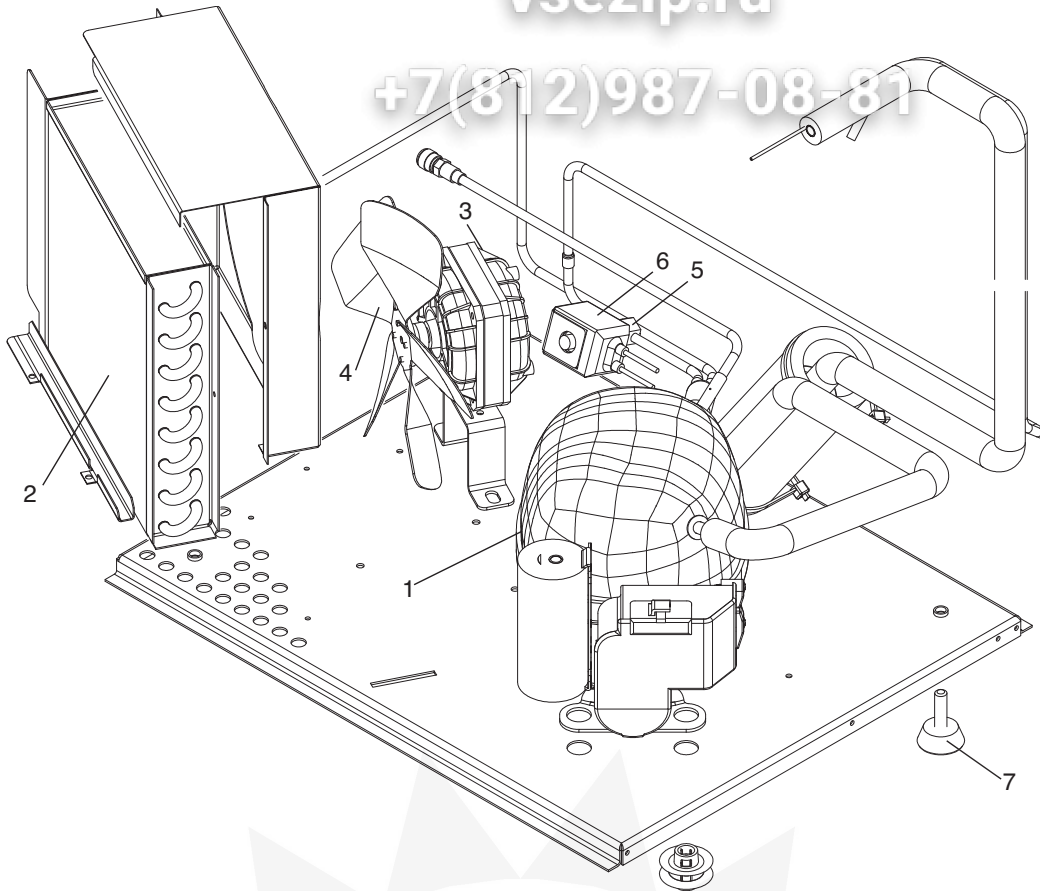

UNITÀ CONDENSATRICE - VERSIONE ARIA
CONDENSING UNIT - AIR VERSION
UNITÉ DE CONDENSATION - VERSION AIR

Зип Ощепит

€25

vsezip.ru

+7(812)987-08-81

UNITÀ CONDENSATRICE - VERSIONE ACQUA
CONDENSING UNIT - WATER VERSION
UNITÉ DE CONDENSATION - VERSION EAU

€25