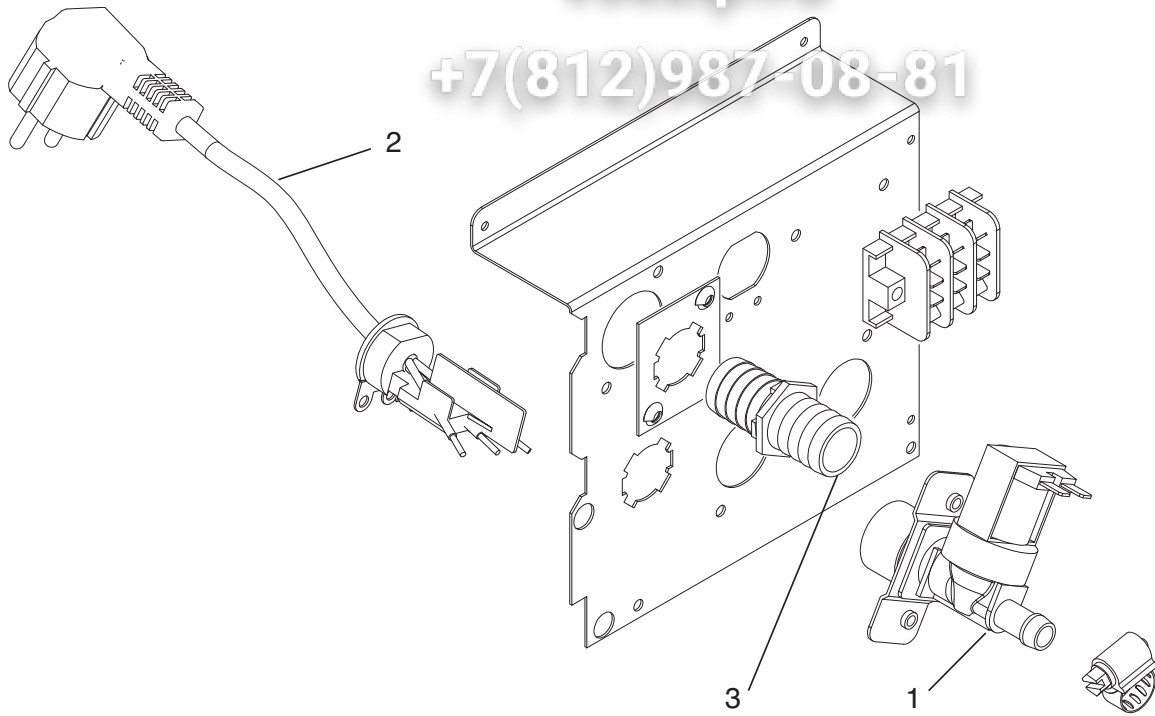

ATTACCHI IDRICI - VERSIONE ARIA
WATER CONNECTION - AIR VERSION
RACCORDEMENT DE L'EAU - VERSION AIR

Зип Общепит

€21

004

vsezip.ru

+7(812)987-08-81

Pos. Nr.	Codice Code	Descrizione	Description	Description	
1	19865507/0	ELETTROV. SINGOLA CARICO ACQUA	SINGLE WATER INLET VALVE	SEULE CLAPET D'ADMISSION D'EAU	1
2	81300024/0	SPINA ELETTRICA CON CAVO TIPO SUKO	PLUG WITH CABLE TYPE SUKO	PRISE AVEC SUKO TYPE DE CÂBLE	1
3	25690807/0	SCARICO MACCHINA	DISCHARGE MACHINE	BOUCHON	1

ATTACCHI IDRICI - VERSIONE ACQUA
WATER CONNECTION - WATER VERSION
RACCORDEMENT DE L'EAU - VERSION EAU

€21

004

Pos. Nr.	Codice Code	Descrizione	Description	Description	
1	19865530/0	ELETTROV. DOPPIA CARICO ACQUA	DOUBLE WATER INLET VALVE	DOUBLE CLAPET D'ADMISSION D'EAU	1
2	81300024/0	SPINA ELETTRICA CON CAVO TIPO SUKO	PLUG WITH CABLE TYPE SUKO	PRISE AVEC SUKO TYPE DE CÂBLE	1
3	25690807/0	SCARICO MACCHINA	DISCHARGE MACHINE	BOUCHON	1