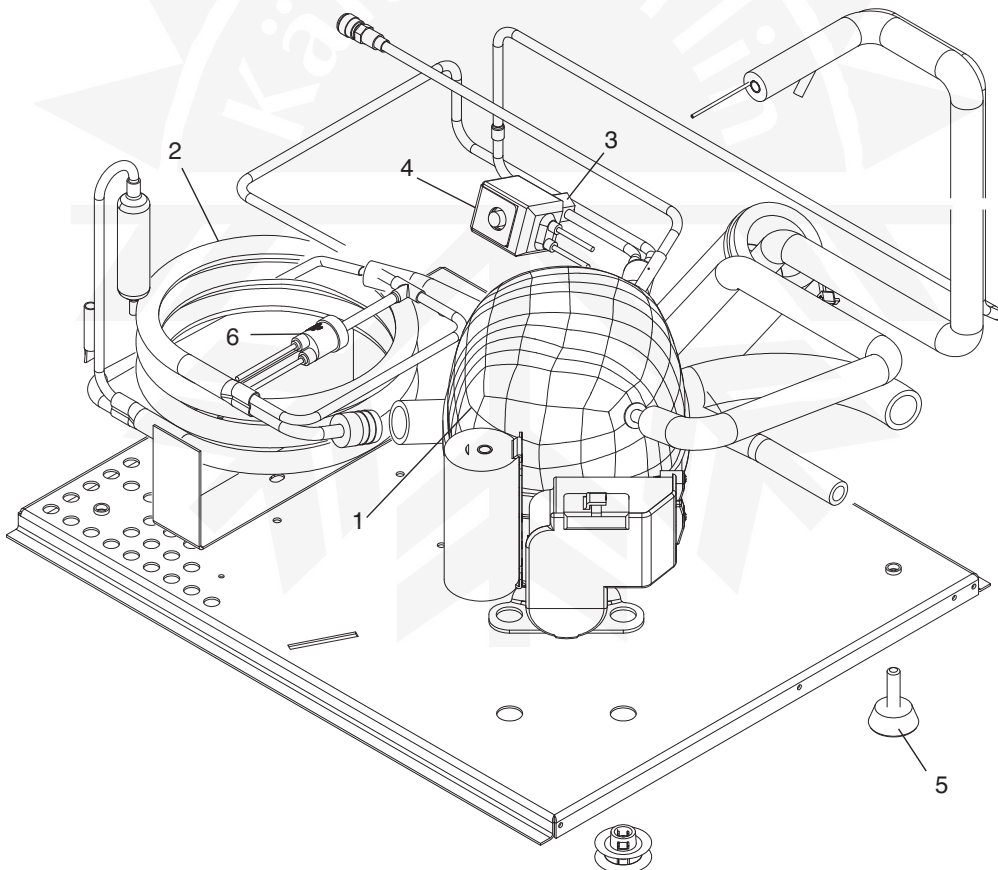

UNITÀ CONDENSATRICE - VERSIONE ARIA
CONDENSING UNIT - AIR VERSION
UNITÉ DE CONDENSATION - VERSION AIR

Зип Ощепит

€25

vsezip.ru

+7(812)987-08-81

UNITÀ CONDENSATRICE - VERSIONE ACQUA
CONDENSING UNIT - WATER VERSION
UNITÉ DE CONDENSATION - VERSION EAU

€25