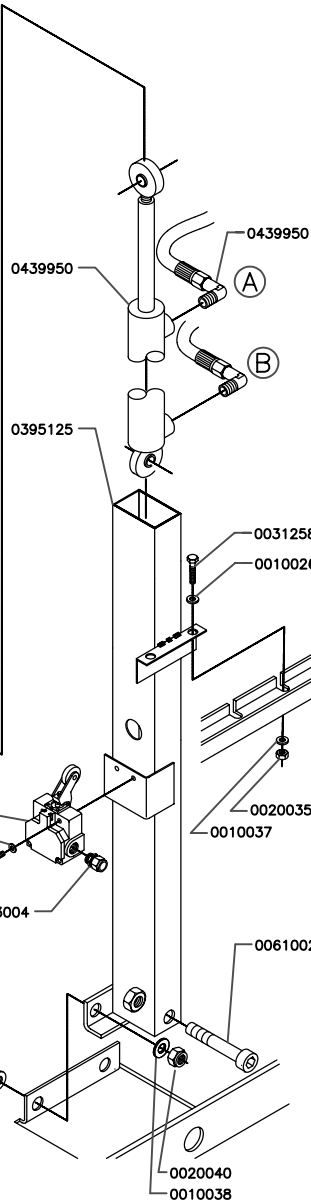

0400709

0439950
0439950

0395125

0031258
0010026

0020035
0010037

0061002

0020040
0010038

0395110
0020035
0010037
0395110

0020030
0010037

0221921

0203101
0203007
0203005

0221990
0221922
0221972

0221955
0221960
0221975

0221984

0221080

0220062
0220072

0221920
0221920
0221915

0220105
0010014
0041244

0203004

0203100
0203107
0203105

0041102

0010037
0031268

0221978
0221124
0220027

0221013

0020025
0010014
0223014

Scale:	Name:	Exploded View	
Date:	DT60 200-230 V		
Drawn by:	MD		
HENKELMAN B.V.		A 4 Drawing Page 2-3	
5202 CC 's-Hertogenbosch		Rev. 040	
Tel. ++31(0)73 - 6213671		© Henkelman B.V. All rights reserved. Reproduction or	
Fax ++31(0)73 - 6221318		distribution in any form is not	
The Netherlands		permitted without written permission of the owner.	