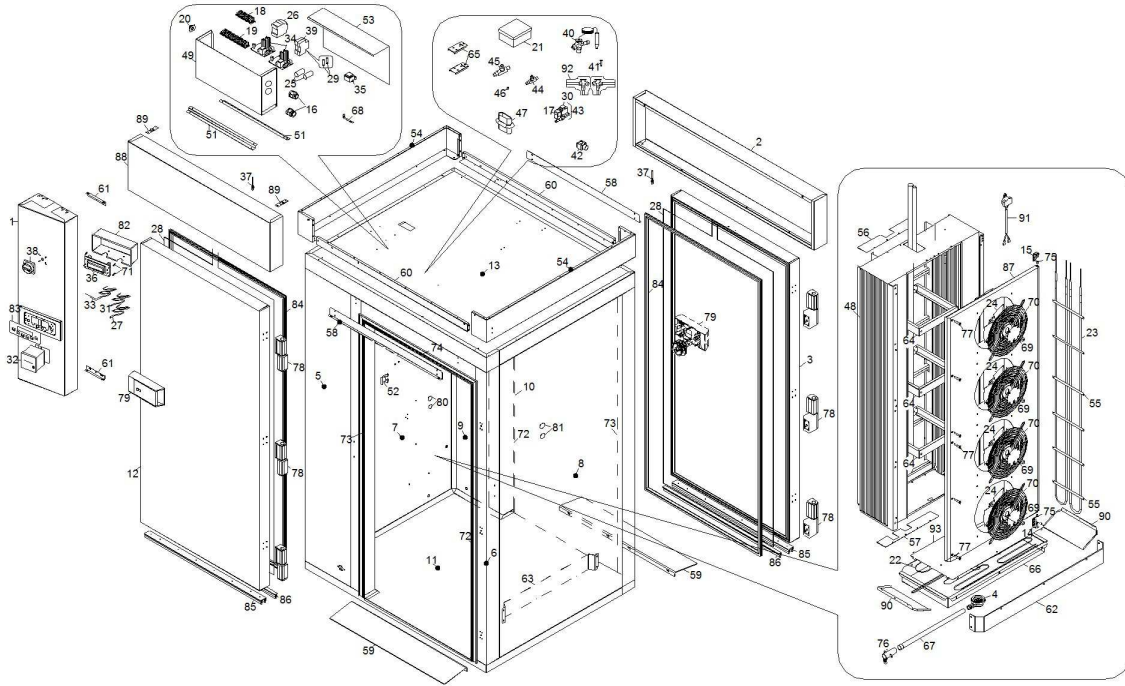

Pos	Code	Description	Info
001	3044410	CONTROL BOARD	17/12/2009-
002	3050840		01/03/2005-
003	3050880		01/03/2005-
004	3300320	EXHAUST RAMMER	01/03/2005-
005	30A4340	REAR PANEL	01/03/2005-
006	30A4350	DOOR PANEL	01/03/2005-
007	30A4360	SIDE PANEL	01/03/2005-
008	30A4370	SIDE PANEL	01/03/2005-
009	30A4380	FRONT PANEL	01/03/2005-
010	30A6260		01/03/2005-
011	30D6630		01/03/2005-
012	30F0620	DOOR	01/03/2005-
013	30G3930	CEILING PANEL	01/03/2005-
014	30T6210	BOTTOM BRACKET	01/03/2005-
015	30T6650	TOP BRACKET	01/03/2005-
016	32D0220	CABLE CLAMP Ø 16	01/03/2005-
017	32D0710	THREE-POLE CONNECTOR	01/03/2005-
018	32D0740	TERMINAL BOARD	01/03/2005-
019	32D0761	TERMINAL BOARD	01/03/2005-
020	32D1350	CABLE CLAMP	01/03/2005-
021	32D1900	BOX	01/03/2005-
022	32G1810	HEATING ELEMENT	01/03/2005-
023	32G3630	HEATING ELEMENT	01/03/2005-
024	32M7050	FAN	01/03/2005-
025	32V1740	CONDENSER	01/03/2005-
026	32V3160	SWITCH	01/03/2005-
027	32V3730	NTC PROBE	01/03/2005-
028	32V3960	RESISTOR	01/03/2005-
029	3064480	FUSE	07/11/2005-
030	32V4590	COIL	01/03/2005-
031	32V6010	EVAPORATOR PROBE NTC	01/03/2005-
032	32V7460	THERMIC PRINTER	01/03/2005-
033	32V7960	PIN PROBE	01/03/2005-
034	3080200	PART.MODULE	30/06/2006-
035	32V8320	TRANSFORMER	01/03/2005-
036	32V8680	ELECTRONIC CARD	01/03/2005-
037	32W3460	MICROSWITCH	08/06/2006-
038	32W3650	THREE-POLE SWITCH	01/03/2005-
039	32Z9500	FUSE-HOLDER	07/11/2005-
040	33A1590	THERMOST. VALVE	01/03/2005-
041	33A1600	BORE	01/03/2005-
042	33A1620	VALVE BODY	01/03/2005-
043	33G0750	VALVE	01/03/2005-
044	33G0760	TAP	01/03/2005-
045	33G0780	TAP	01/03/2005-
046	33G0960	GASKET	01/03/2005-
047	33Q4390	COUPLING TUBES	01/03/2005-
048	34D8110	EVAPORATOR	01/03/2005-
049	3056280	PANEL BOARD	07/11/2005-
051	35C7250	GUIDE	22/09/2010-
052	35C9840	PROBE SUPPORT	01/03/2005-