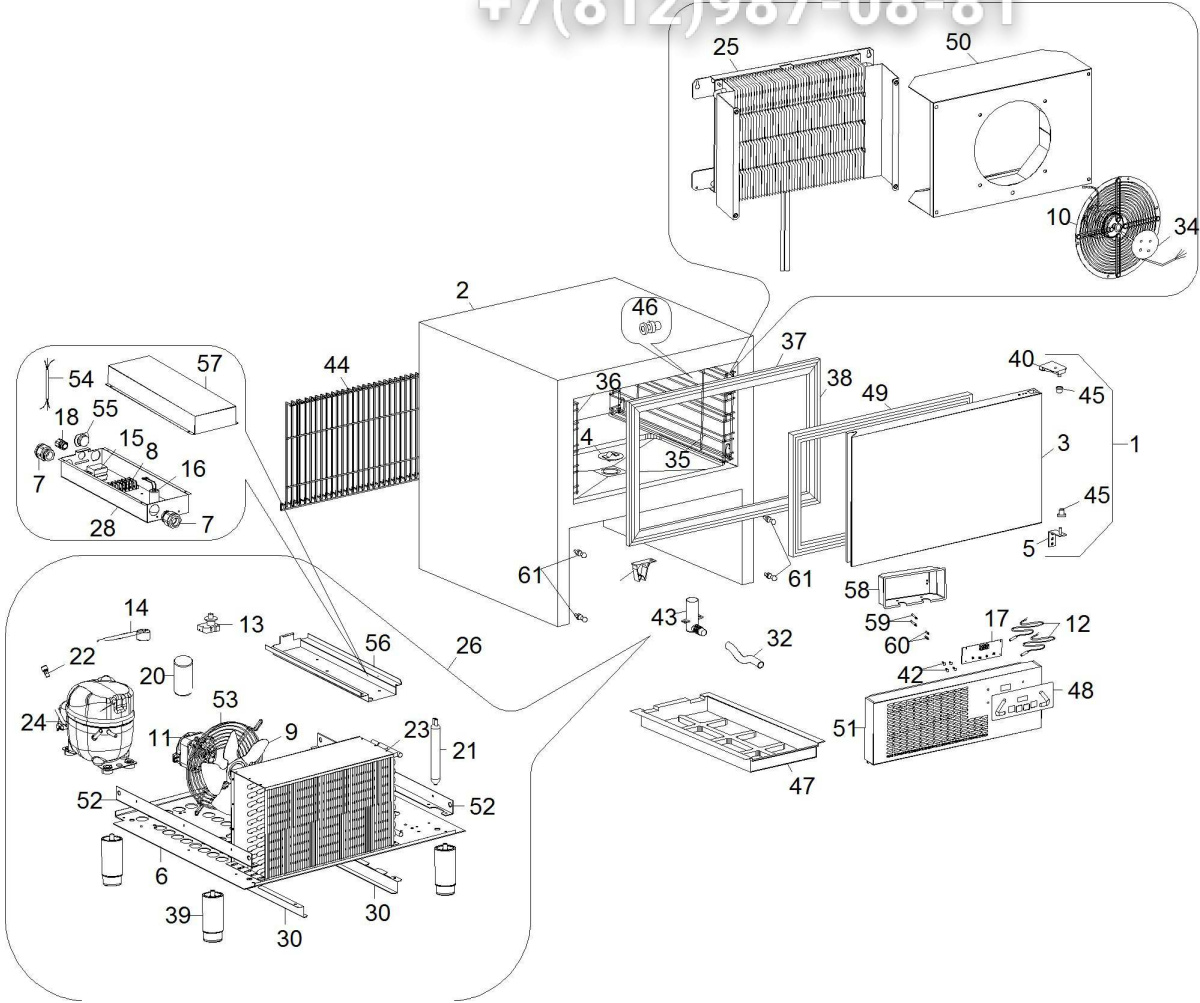

Pos	Code	Description	Info
001	6037130	DOOR UNIT	16/06/2011-
002	3165060	FRAME	16/06/2011-
003	3195140	DOOR ASS. Y	16/06/2011-
004	30G4180	PLUG	01/03/2005-
005	30T2680	BOTTOM BRACKET	01/03/2005-
006	35W5830	TRAY X ASSEMBLY	11/04/2005-
007	32D0220	CABLE CLAMP Ø 16	27/05/2008-
008	32D0750	TERMINAL BOARD	01/03/2005-
009	32M2900	FAN	27/05/2008-
010	32M6610	FAN	01/03/2005-
011	32M7210	FAN MOTOR	27/05/2008-
012	32V6010	EVAPORATOR PROBE NTC	30/03/2009-
013	3154530	RELAY	27/05/2008-
014	3154520	ENGINE CUTO	27/05/2008-
015	32V3720	RELAY	01/03/2005-
016	32V5160	CONDENSER	01/03/2005-
017	3163010	ELECTRONIC CARD	30/03/2009-
018	32D0700	CABLE CLAMP	27/05/2008-
020	32Z7730	CONDENSER	27/05/2008-
021	33A0190	FILTER	11/04/2005-
022	33A1200	AUXIL.VALVE	01/03/2005-
023	34D9770	CONDEN.+BAFFLE	27/05/2008-
024	3138720	COMPRESSOR R404A (BT)	27/05/2008-
025	34E0010	EVAPORATOR	01/03/2005-
026	3136020	MOTOR UNIT	27/05/2008-
028	35L6450	PANEL BOARD	27/05/2008-
030	35R9990	GUIDE	01/03/2005-
032	35X1640	DRAIN TRAP	01/03/2005-
034	35Y3790	PROTECTION MOTOR	01/03/2005-
035	3247740	RH RACK	07/08/2013-
036	3247750	LH RACK	07/08/2013-
037	3157010	FRAME TRIM	16/06/2011-
038	3157000	FRAME TRIM	16/06/2011-
039	36C5080	FOOT	01/03/2005-
040	36C5000	TOP BRACKET	01/03/2005-
041	36E0350	CABLE CAMP	01/03/2005-
042	3095320	SPACER	30/03/2009-
043	36E2380	CONDENS. DRAIN	01/03/2005-
044	3221650	PROTECT GRID	04/06/2013-
045	3044110	BUSHING	29/03/2006-
046	36G7420	PIN	01/03/2005-
047	36Z0300	COND. TRAY	01/03/2005-
048	3178850	SILK-SCREE.PANEL	23/11/2009-
049	37Q4490	GASKET	01/03/2005-
050	3AA4350	EVAP. GUARD	01/03/2005-
051	3192240	FRONT PANNEL	16/06/2011-
052	35P6270	TRAY X ASSEMBLY SUPPORT	11/04/2005-
053	36C2031	FAN GUARD	27/05/2008-
054	32A2160	POWER SUPPLY CABLE	27/05/2008-
055	32D1350	CABLE CLAMP	27/05/2008-
056	35E2010	SUPPORT PANEL BOARD	27/05/2008-