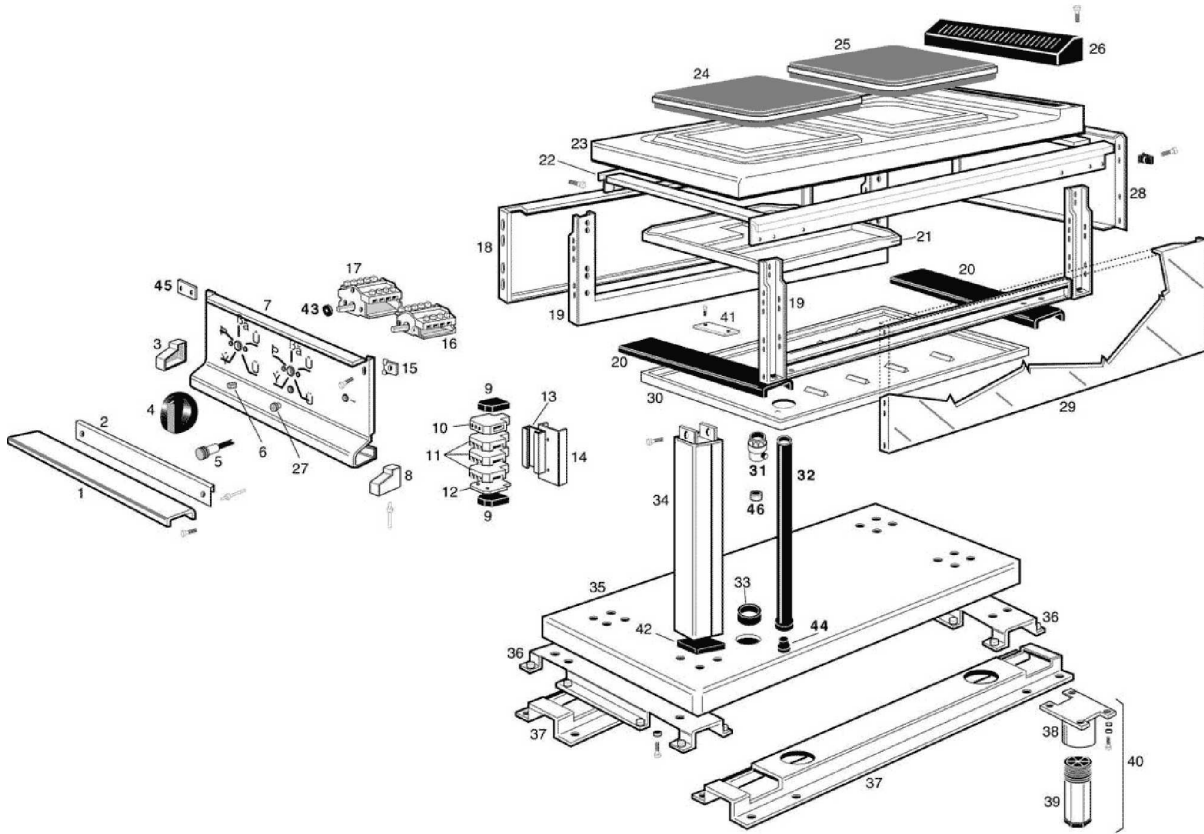

Pos	Code	Description	Info
001	35U7110	HANDLE SECTION	01/09/1996-
002	35U7280	GUARD ASS.Y	01/09/1996-
003	36D3430	LH END SIDE	01/09/1996-
004	36M2400	ELECTRIC CONTROL KNOB	01/09/1996-
005	3106710	GREEN LIGHT 230V	23/05/2007-
005	6300652	GREEN LIGHT 400V ASS.Y	23/05/2007-
006	3170290	KNOB SPRING	01/09/1996-
007	30A2450	UPPER CONTROL	01/09/1996-
008	36D3420	BOARD ASS.Y RH END SIDE	01/09/1996-
009	32D0060	TERMINAL CLAMPING BOARD	01/09/1996-
010	32D0480	GROUND TERMINAL	01/09/1996-
011	32D0470	LIVE TERMINAL	01/09/1996-
012	32D0490	TERMINAL END COVER	01/09/1996-
013	32D0500	"C" BRACKET	01/09/1996-
014	35U7291	TERM. BOARD SUPPORT	06/02/1997-
015	35U6700	SUPPORT	01/09/1996-
016	32W1500	SWITCH	01/09/1996-
017	32W1050	SWITCH	01/09/1996-
018	35A8220	LH PANEL	01/09/1996-
019	30T1830	SIDE FRAME ASS. Y	01/09/1996-
020	35U3560	FRAME FRONT CROSS SECT.	01/09/1996-
021	30Q0910	GUARD ASS.Y	01/09/1996-
022	30T1840	TOP FRAME ASS. Y	01/09/1996-
023	30M0950	TOP ASS. Y	01/09/1996-
024	32G0940	ELECTRIC PLATE	01/09/1996-
024	32G1080	EL. PLATE 415V/4000W	01/09/1996-
024	32G1211	ELECTRIC PLATE	01/10/1996-
025	32G0930	ELECTRIC PLATE	01/09/1996-
025	32G1090	EL. PLATE 415V/3000W	01/09/1996-
025	32G1201	EL. PLATE 230V/3000W	01/10/1996-
026	35Q5680	FLUE GUARD	01/09/1996-
027	32X0190	CABLE SUPPORT	01/09/1996-
028	35A8340	REAR PANEL	01/09/1996-
029	35A8210	RH PANEL	01/09/1996-
030	35Q5292	LOWER GUARD	01/09/1996-
031	32D1250	PIPE JOINT 3/4"	01/09/1996-
032	35X3590	CABLE INLET PIPE	01/09/1996-
033	32X0130	GROMMET Ø29-Ø37	01/09/1996-
034	30A1691	RISER	01/09/1996-
035	35M3120	UNDER SHELF	01/09/1996-
036	35V2770	LOWER CROSS MEMBER	01/09/1996-
037	35U7371	"OMEGA" BRACKET	01/09/1996-
038	36D9360	FOOT HOUSING ASS. Y	01/09/1996-
039	36D9350	STAINLESS STEEL FOOT	01/09/1996-
040	36D9340	STAINLESS STEEL FOOT ASS.Y	01/09/1996-
041	35U8230	FLAT BRACKET	01/09/1996-
042	36D3911	UPRIGHT OUTSOLE	01/09/1996-
043	3150790	THERMOSTAT PROTECT.	01/09/1996-
044	32D1260	BUSHING	01/09/1996-
045	35T9650	FLAT BRACKET	01/09/1996-
046	36Q1100	LOCK NUT 3/4"	01/09/1996-